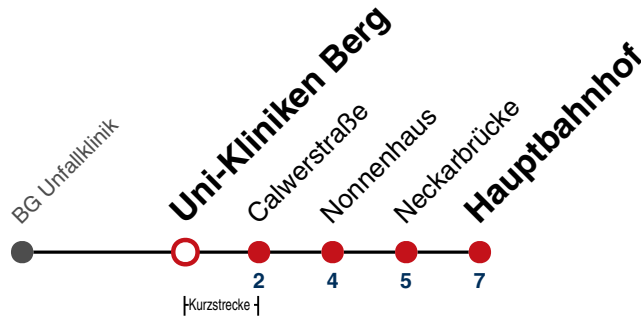

X15

BG Unfallklinik → Hauptbahnhof

Gültig ab 27.07.2023

	Mo - Fr (Normal)	Mo - Fr (Ferien)	Samstag	Sonn-/Feiertag
05				
06				
07				
08				
09				
10				
11				
12				
13				
14	13 23 33 43 53			
15	03 13 23 33 43 53			
16	03 13 23 33 43 53			
17	03			
18				
19				
20				
21				
22				
23				
00				
01				

Fahrplanauskünfte rund um die Uhr:
 naldo-App & landesweite Fahrplanauskunft
 (0800 29 82 743, kostenlos)

X15

Uni-Kliniken Berg → Hauptbahnhof

Gültig ab 27.07.2023

	Mo - Fr (Normal)	Mo - Fr (Ferien)	Samstag	Sonn-/Feiertag
05				
06				
07				
08				
09				
10				
11				
12				
13				
14	13 23 33 43 53			
15	03 13 23 33 43 53			
16	03 13 23 33 43 53			
17	03			
18				
19				
20				
21				
22				
23				
00				
01				

Fahrplanauskünfte rund um die Uhr:
 naldo-App & landesweite Fahrplanauskunft
 (0800 29 82 743, kostenlos)

X15

Calwerstraße → Hauptbahnhof

Gültig ab 27.07.2023

	Mo - Fr (Normal)	Mo - Fr (Ferien)	Samstag	Sonn-/Feiertag
05				
06				
07				
08				
09				
10				
11				
12				
13				
14	16 26 36 46 56			
15	06 16 26 36 46 56			
16	06 16 26 36 46 56			
17	06			
18				
19				
20				
21				
22				
23				
00				
01				

Fahrplanauskünfte rund um die Uhr:
 naldo-App & landesweite Fahrplanauskunft
 (0800 29 82 743, kostenlos)

X15

Neckarbrücke → Hauptbahnhof

Gültig ab 27.07.2023

	Mo - Fr (Normal)	Mo - Fr (Ferien)	Samstag	Sonn-/Feiertag
05				
06				
07				
08				
09				
10				
11				
12				
13				
14	19 29 39 49 59			
15	09 19 29 39 49 59			
16	09 19 29 39 49 59			
17	09			
18				
19				
20				
21				
22				
23				
00				
01				