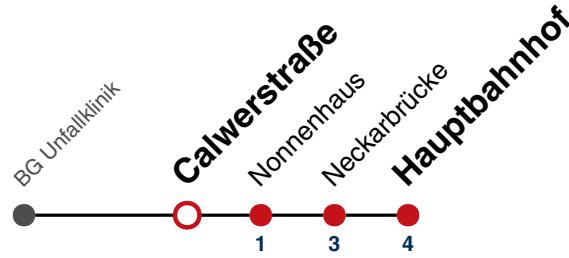

Fahrplanauskünfte rund um die Uhr:
 naldo-App & landesweite Fahrplanauskunft
 (0800 29 82 743, kostenlos)

X15

Uni-Kliniken Berg → Hauptbahnhof

Gültig ab 27.07.2023

	Mo - Fr (Normal)	Mo - Fr (Ferien)	Samstag	Sonn-/Feiertag
05				
06				
07				
08				
09				
10				
11				
12				
13				
14	13 23 33 43 53			
15	03 13 23 33 43 53			
16	03 13 23 33 43 53			
17	03			
18				
19				
20				
21				
22				
23				
00				
01				

Fahrplanauskünfte rund um die Uhr:
 naldo-App & landesweite Fahrplanauskunft
 (0800 29 82 743, kostenlos)

X15

Calwerstraße → Hauptbahnhof

Gültig ab 27.07.2023

	Mo - Fr (Normal)	Mo - Fr (Ferien)	Samstag	Sonn-/Feiertag
05				
06				
07				
08				
09				
10				
11				
12				
13				
14	16 26 36 46 56			
15	06 16 26 36 46 56			
16	06 16 26 36 46 56			
17	06			
18				
19				
20				
21				
22				
23				
00				
01				

Fahrplanauskünfte rund um die Uhr:
 naldo-App & landesweite Fahrplanauskunft
 (0800 29 82 743, kostenlos)

X15

Nonnenhaus → Hauptbahnhof

Gültig ab 27.07.2023

	Mo - Fr (Normal)	Mo - Fr (Ferien)	Samstag	Sonn-/Feiertag
05				
06				
07				
08				
09				
10				
11				
12				
13				
14	17 27 37 47 57			
15	07 17 27 37 47 57			
16	07 17 27 37 47 57			
17	07			
18				
19				
20				
21				
22				
23				
00				
01				

Fahrplanauskünfte rund um die Uhr:
 naldo-App & landesweite Fahrplanauskunft
 (0800 29 82 743, kostenlos)

X15

Neckarbrücke → Hauptbahnhof

Gültig ab 27.07.2023

	Mo - Fr (Normal)	Mo - Fr (Ferien)	Samstag	Sonn-/Feiertag
05				
06				
07				
08				
09				
10				
11				
12				
13				
14	19 29 39 49 59			
15	09 19 29 39 49 59			
16	09 19 29 39 49 59			
17	09			
18				
19				
20				
21				
22				
23				
00				
01				