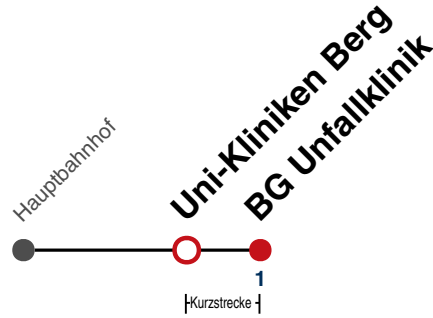

Fahrplanauskünfte rund um die Uhr:
 naldo-App & landesweite Fahrplanauskunft
 (0800 29 82 743, kostenlos)

X15

Uni-Kliniken Berg → BG Unfallklinik

Gültig ab 27.07.2023

	Mo - Fr (Normal)	Mo - Fr (Ferien)	Samstag	Sonn-/Feiertag
05				
06				
07	38 48 58			
08	08 18 28 38 48			
09				
10				
11				
12				
13				
14				
15				
16				
17				
18				
19				
20				
21				
22				
23				
00				
01				