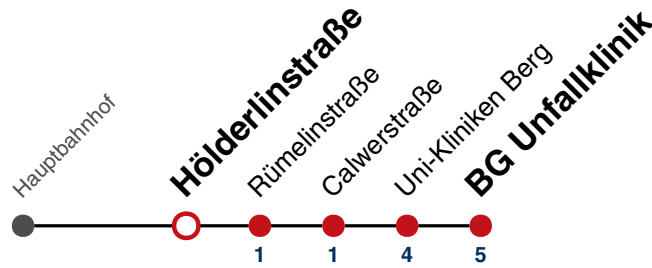

Fahrplanauskünfte rund um die Uhr:
 naldo-App & landesweite Fahrplanauskunft
 (0800 29 82 743, kostenlos)

X15

Hauptbahnhof → BG Unfallklinik

Gültig ab 27.07.2023

	Mo - Fr (Normal)	Mo - Fr (Ferien)	Samstag	Sonn-/Feiertag
05				
06				
07	29 39 49 59			
08	09 19 29 39			
09				
10				
11				
12				
13				
14				
15				
16				
17				
18				
19				
20				
21				
22				
23				
00				
01				

Fahrplanauskünfte rund um die Uhr:
 naldo-App & landesweite Fahrplanauskunft
 (0800 29 82 743, kostenlos)

X15

Hölderlinstraße → BG Unfallklinik

Gültig ab 27.07.2023

	Mo - Fr (Normal)	Mo - Fr (Ferien)	Samstag	Sonn-/Feiertag
05				
06				
07	34 44 54			
08	04 14 24 34 44			
09				
10				
11				
12				
13				
14				
15				
16				
17				
18				
19				
20				
21				
22				
23				
00				
01				

Fahrplanauskünfte rund um die Uhr:
 naldo-App & landesweite Fahrplanauskunft
 (0800 29 82 743, kostenlos)

X15

Rümelinstraße → BG Unfallklinik

Gültig ab 27.07.2023

	Mo - Fr (Normal)	Mo - Fr (Ferien)	Samstag	Sonn-/Feiertag
05				
06				
07	35 45 55			
08	05 15 25 35 45			
09				
10				
11				
12				
13				
14				
15				
16				
17				
18				
19				
20				
21				
22				
23				
00				
01				