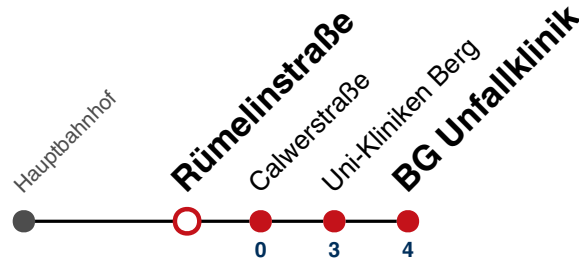

Fahrplanauskünfte rund um die Uhr:
 naldo-App & landesweite Fahrplanauskunft
 (0800 29 82 743, kostenlos)

X15

Rümelinstraße → BG Unfallklinik

Gültig ab 27.07.2023

	Mo - Fr (Normal)	Mo - Fr (Ferien)	Samstag	Sonn-/Feiertag
05				
06				
07	35 45 55			
08	05 15 25 35 45			
09				
10				
11				
12				
13				
14				
15				
16				
17				
18				
19				
20				
21				
22				
23				
00				
01				

Fahrplanauskünfte rund um die Uhr:
 naldo-App & landesweite Fahrplanauskunft
 (0800 29 82 743, kostenlos)

X15

Calwerstraße → BG Unfallklinik

Gültig ab 27.07.2023

	Mo - Fr (Normal)	Mo - Fr (Ferien)	Samstag	Sonn-/Feiertag
05				
06				
07	36 46 56			
08	06 16 26 36 46			
09				
10				
11				
12				
13				
14				
15				
16				
17				
18				
19				
20				
21				
22				
23				
00				
01				