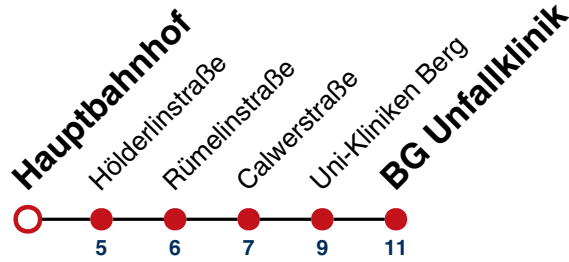

Fahrplanauskünfte rund um die Uhr:
 naldo-App & landesweite Fahrplanauskunft
 (0800 29 82 743, kostenlos)

X15

Neckarbrücke → Hauptbahnhof

Gültig ab 27.07.2023

	Mo - Fr (Normal)	Mo - Fr (Ferien)	Samstag	Sonn-/Feiertag
05				
06				
07				
08				
09				
10				
11				
12				
13				
14	19 29 39 49 59			
15	09 19 29 39 49 59			
16	09 19 29 39 49 59			
17	09			
18				
19				
20				
21				
22				
23				
00				
01				

Fahrplanauskünfte rund um die Uhr:
 naldo-App & landesweite Fahrplanauskunft
 (0800 29 82 743, kostenlos)

X15

Hauptbahnhof → BG Unfallklinik

Gültig ab 27.07.2023

	Mo - Fr (Normal)	Mo - Fr (Ferien)	Samstag	Sonn-/Feiertag
05				
06				
07	29 39 49 59			
08	09 19 29 39			
09				
10				
11				
12				
13				
14				
15				
16				
17				
18				
19				
20				
21				
22				
23				
00				
01				

Fahrplanauskünfte rund um die Uhr:
 naldo-App & landesweite Fahrplanauskunft
 (0800 29 82 743, kostenlos)

X15

Hölderlinstraße → BG Unfallklinik

Gültig ab 27.07.2023

	Mo - Fr (Normal)	Mo - Fr (Ferien)	Samstag	Sonn-/Feiertag
05				
06				
07	34 44 54			
08	04 14 24 34 44			
09				
10				
11				
12				
13				
14				
15				
16				
17				
18				
19				
20				
21				
22				
23				
00				
01				