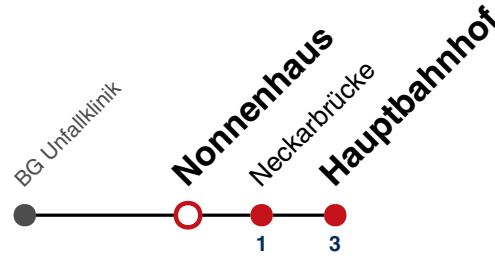

Fahrplanauskünfte rund um die Uhr:
 naldo-App & landesweite Fahrplanauskunft
 (0800 29 82 743, kostenlos)

X15

Calwerstraße → Hauptbahnhof

Gültig ab 27.07.2023

	Mo - Fr (Normal)	Mo - Fr (Ferien)	Samstag	Sonn-/Feiertag
05				
06				
07				
08				
09				
10				
11				
12				
13				
14	16 26 36 46 56			
15	06 16 26 36 46 56			
16	06 16 26 36 46 56			
17	06			
18				
19				
20				
21				
22				
23				
00				
01				

Fahrplanauskünfte rund um die Uhr:
 naldo-App & landesweite Fahrplanauskunft
 (0800 29 82 743, kostenlos)

X15

Nonnenhaus → Hauptbahnhof

Gültig ab 27.07.2023

	Mo - Fr (Normal)	Mo - Fr (Ferien)	Samstag	Sonn-/Feiertag
05				
06				
07				
08				
09				
10				
11				
12				
13				
14	17 27 37 47 57			
15	07 17 27 37 47 57			
16	07 17 27 37 47 57			
17	07			
18				
19				
20				
21				
22				
23				
00				
01				

Fahrplanauskünfte rund um die Uhr:
 naldo-App & landesweite Fahrplanauskunft
 (0800 29 82 743, kostenlos)

X15

Neckarbrücke → Hauptbahnhof

Gültig ab 27.07.2023

	Mo - Fr (Normal)	Mo - Fr (Ferien)	Samstag	Sonn-/Feiertag
05				
06				
07				
08				
09				
10				
11				
12				
13				
14	19 29 39 49 59			
15	09 19 29 39 49 59			
16	09 19 29 39 49 59			
17	09			
18				
19				
20				
21				
22				
23				
00				
01				

Fahrplanauskünfte rund um die Uhr:
 naldo-App & landesweite Fahrplanauskunft
 (0800 29 82 743, kostenlos)

X15

Hauptbahnhof → BG Unfallklinik

Gültig ab 27.07.2023

	Mo - Fr (Normal)	Mo - Fr (Ferien)	Samstag	Sonn-/Feiertag
05				
06				
07	29 39 49 59			
08	09 19 29 39			
09				
10				
11				
12				
13				
14				
15				
16				
17				
18				
19				
20				
21				
22				
23				
00				
01				