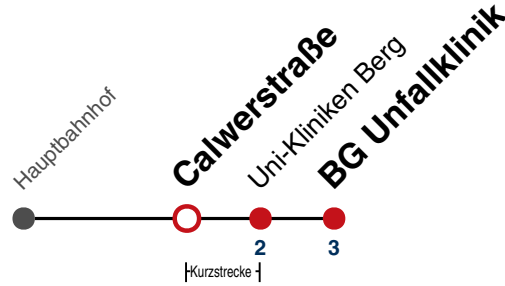

Fahrplanauskünfte rund um die Uhr:
 naldo-App & landesweite Fahrplanauskunft
 (0800 29 82 743, kostenlos)

X15

Calwerstraße → BG Unfallklinik

Gültig ab 27.07.2023

	Mo - Fr (Normal)	Mo - Fr (Ferien)	Samstag	Sonn-/Feiertag
05				
06				
07	36 46 56			
08	06 16 26 36 46			
09				
10				
11				
12				
13				
14				
15				
16				
17				
18				
19				
20				
21				
22				
23				
00				
01				

Fahrplanauskünfte rund um die Uhr:
 naldo-App & landesweite Fahrplanauskunft
 (0800 29 82 743, kostenlos)

X15

Uni-Kliniken Berg → BG Unfallklinik

Gültig ab 27.07.2023

	Mo - Fr (Normal)	Mo - Fr (Ferien)	Samstag	Sonn-/Feiertag
05				
06				
07	38 48 58			
08	08 18 28 38 48			
09				
10				
11				
12				
13				
14				
15				
16				
17				
18				
19				
20				
21				
22				
23				
00				
01				