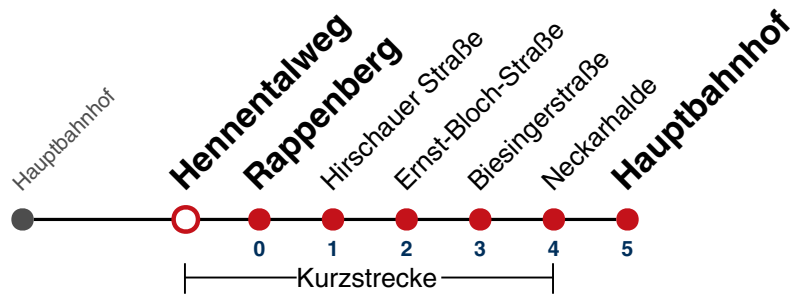

N99

Ernst-Bloch-Straße → Hauptbahnhof

Gültig ab 27.07.2023

täglich	
05	
06	
07	
08	
09	
10	
11	
12	
13	
14	
15	
16	
17	
18	
19	
20	
21	
22	
23	
00	
01	21
02	21
03	21
04	21 ^{N1}

N1 verkehrt nur Nächte Do/Fr, Fr/Sa, Sa/So und Nächte vor Feiertagen

Weiterfahrt am Hauptbahnhof als Linie N97.

Fahrplanauskünfte rund um die Uhr:
naldo-App & landesweite Fahrplanauskunft
(0800 29 82 743, kostenlos)

N99

Hennentalweg → Hauptbahnhof

Gültig ab 27.07.2023

täglich	
05	
06	
07	
08	
09	
10	
11	
12	
13	
14	
15	
16	
17	
18	
19	
20	
21	
22	
23	
00	
01	22
02	22
03	22
04	22 ^{N1}

N1 verkehrt nur Nächte Do/Fr, Fr/Sa, Sa/So und Nächte vor Feiertagen

Weiterfahrt am Hauptbahnhof als Linie N97.

Fahrplanauskünfte rund um die Uhr:
naldo-App & landesweite Fahrplanauskunft
(0800 29 82 743, kostenlos)