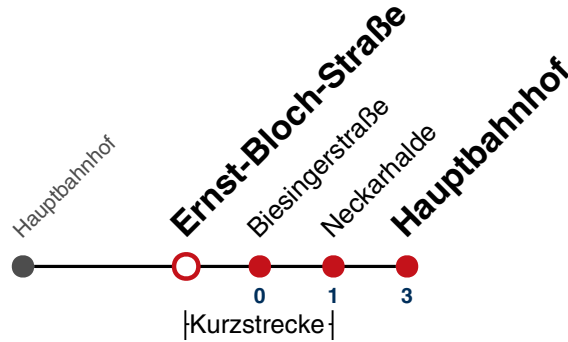

täglich	
05	
06	
07	
08	
09	
10	
11	
12	
13	
14	
15	
16	
17	
18	
19	
20	
21	
22	
23	
00	
01	24
02	24
03	24
04	24 ^{N1}

N1 verkehrt nur Nächte Do/Fr, Fr/Sa, Sa/So und Nächte vor Feiertagen

Weiterfahrt am Hauptbahnhof als Linie N97.

Fahrplanauskünfte rund um die Uhr:
naldo-App & landesweite Fahrplanauskunft
(0800 29 82 743, kostenlos)

N99

Ernst-Bloch-Straße → Hauptbahnhof

Gültig ab 27.07.2023

täglich	
05	
06	
07	
08	
09	
10	
11	
12	
13	
14	
15	
16	
17	
18	
19	
20	
21	
22	
23	
00	
01	25
02	25
03	25
04	25 ^{N1}

N1 verkehrt nur Nächte Do/Fr, Fr/Sa, Sa/So und Nächte vor Feiertagen

Weiterfahrt am Hauptbahnhof als Linie N97.

Fahrplanauskünfte rund um die Uhr:
naldo-App & landesweite Fahrplanauskunft
(0800 29 82 743, kostenlos)