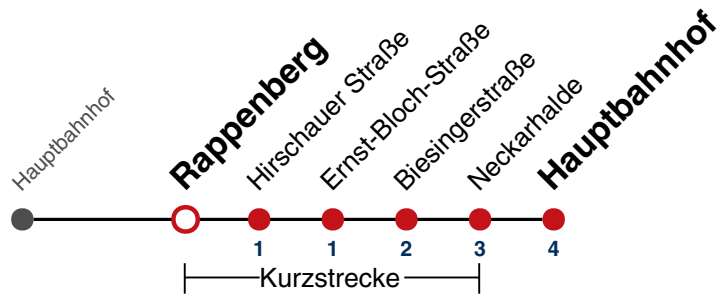

Weiterfahrt am Hauptbahnhof als Linie N97.

Fahrplanauskünfte rund um die Uhr:
naldo-App & landesweite Fahrplanauskunft
(0800 29 82 743, kostenlos)

N99

Hennentalweg → Hauptbahnhof

Gültig ab 27.07.2023

täglich	
05	
06	
07	
08	
09	
10	
11	
12	
13	
14	
15	
16	
17	
18	
19	
20	
21	
22	
23	
00	
01	22
02	22
03	22
04	22 ^{N1}

N1 verkehrt nur Nächte Do/Fr, Fr/Sa, Sa/So und Nächte vor Feiertagen

Weiterfahrt am Hauptbahnhof als Linie N97.

Fahrplanauskünfte rund um die Uhr:
naldo-App & landesweite Fahrplanauskunft
(0800 29 82 743, kostenlos)

N99

Rappenberg → Hauptbahnhof

Gültig ab 27.07.2023

täglich	
05	
06	
07	
08	
09	
10	
11	
12	
13	
14	
15	
16	
17	
18	
19	
20	
21	
22	
23	
00	
01	23
02	23
03	23
04	23 ^{N1}

N1 verkehrt nur Nächte Do/Fr, Fr/Sa, Sa/So und Nächte vor Feiertagen