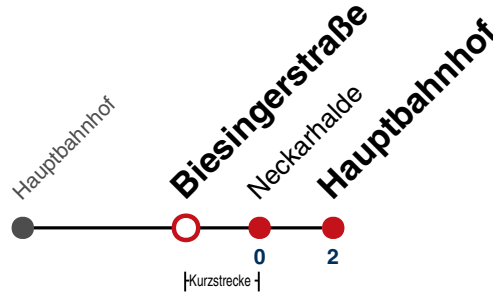

Fahrplanauskünfte rund um die Uhr:
naldo-App & landesweite Fahrplanauskunft
(0800 29 82 743, kostenlos)

N99

Ernst-Bloch-Straße → Hauptbahnhof

Gültig ab 27.07.2023

täglich	
05	
06	
07	
08	
09	
10	
11	
12	
13	
14	
15	
16	
17	
18	
19	
20	
21	
22	
23	
00	
01	25
02	25
03	25
04	25 ^{N1}

N1 verkehrt nur Nächte Do/Fr, Fr/Sa, Sa/So und Nächte vor Feiertagen

Weiterfahrt am Hauptbahnhof als Linie N97.

Fahrplanauskünfte rund um die Uhr:
naldo-App & landesweite Fahrplanauskunft
(0800 29 82 743, kostenlos)

N99

Biesingerstraße → Hauptbahnhof

Gültig ab 27.07.2023

täglich	
05	
06	
07	
08	
09	
10	
11	
12	
13	
14	
15	
16	
17	
18	
19	
20	
21	
22	
23	
00	
01	25
02	25
03	25
04	25 ^{N1}

N1 verkehrt nur Nächte Do/Fr, Fr/Sa, Sa/So und Nächte vor Feiertagen