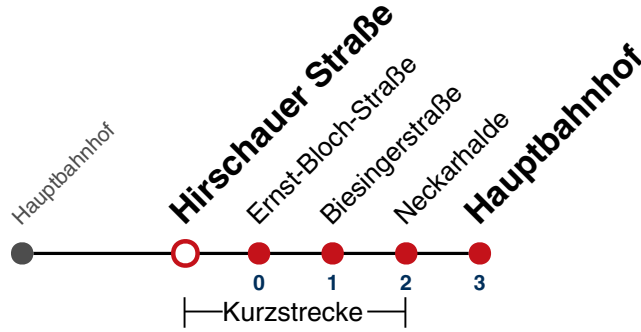

N99

Rappenberg → Hauptbahnhof

Gültig ab 27.07.2023

täglich	
05	
06	
07	
08	
09	
10	
11	
12	
13	
14	
15	
16	
17	
18	
19	
20	
21	
22	
23	
00	
01	23
02	23
03	23
04	23 ^{N1}

N1 verkehrt nur Nächte Do/Fr, Fr/Sa, Sa/So und Nächte vor Feiertagen

Weiterfahrt am Hauptbahnhof als Linie N97.

Fahrplanauskünfte rund um die Uhr:
naldo-App & landesweite Fahrplanauskunft
(0800 29 82 743, kostenlos)

N99

Hirschauer Straße → Hauptbahnhof

Gültig ab 27.07.2023

täglich	
05	
06	
07	
08	
09	
10	
11	
12	
13	
14	
15	
16	
17	
18	
19	
20	
21	
22	
23	
00	
01	24
02	24
03	24
04	24 ^{N1}

N1 verkehrt nur Nächte Do/Fr, Fr/Sa, Sa/So und Nächte vor Feiertagen

Weiterfahrt am Hauptbahnhof als Linie N97.

Fahrplanauskünfte rund um die Uhr:
naldo-App & landesweite Fahrplanauskunft
(0800 29 82 743, kostenlos)

N99

Ernst-Bloch-Straße → Hauptbahnhof

Gültig ab 27.07.2023

täglich	
05	
06	
07	
08	
09	
10	
11	
12	
13	
14	
15	
16	
17	
18	
19	
20	
21	
22	
23	
00	
01	25
02	25
03	25
04	25 ^{N1}