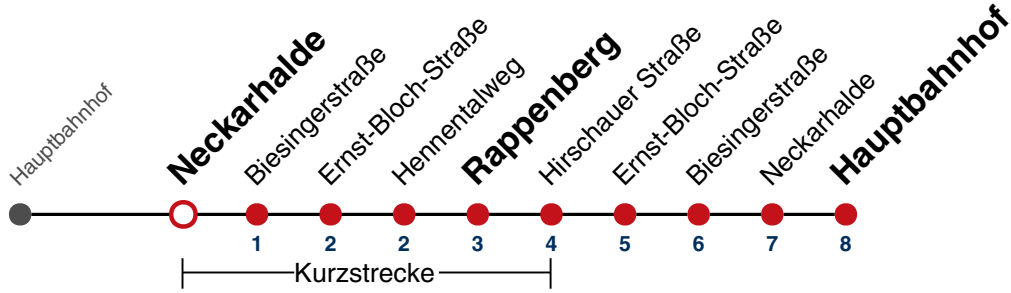

N99

Hauptbahnhof

Gültig ab 27.07.2023

	täglich
05	
06	
07	
08	
09	
10	
11	
12	
13	
14	
15	
16	
17	
18	
19	
20	
21	
22	
23	
00	
01	18
02	18
03	18
04	18 ^{N1}

N1 verkehrt nur Nächte Do/Fr, Fr/Sa, Sa/So und Nächte vor Feiertagen

Weiterfahrt am Hauptbahnhof als Linie N97.

Fahrplanauskünfte rund um die Uhr:
naldo-App & landesweite Fahrplanauskunft
(0800 29 82 743, kostenlos)

N99

Neckarhalde → Hauptbahnhof

Gültig ab 27.07.2023

täglich