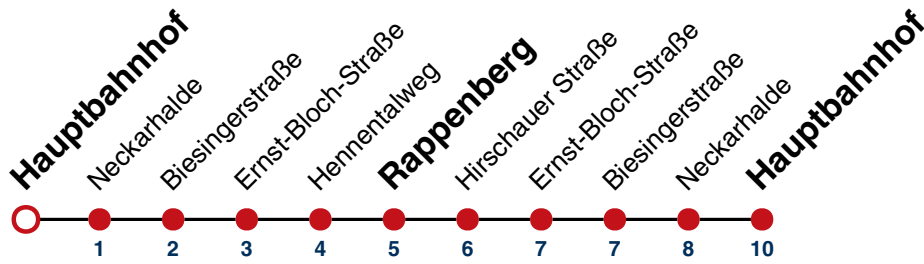

N99

Hauptbahnhof

Gültig ab 27.07.2023

	täglich
05	
06	
07	
08	
09	
10	
11	
12	
13	
14	
15	
16	
17	
18	
19	
20	
21	
22	
23	
00	
01	18
02	18
03	18
04	18 ^{N1}

N1 verkehrt nur Nächte Do/Fr, Fr/Sa, Sa/So und Nächte vor Feiertagen

Weiterfahrt am Hauptbahnhof als Linie N97.

Fahrplanauskünfte rund um die Uhr:
naldo-App & landesweite Fahrplanauskunft
(0800 29 82 743, kostenlos)

N99

Neckarhalde → Hauptbahnhof

Gültig ab 27.07.2023

täglich