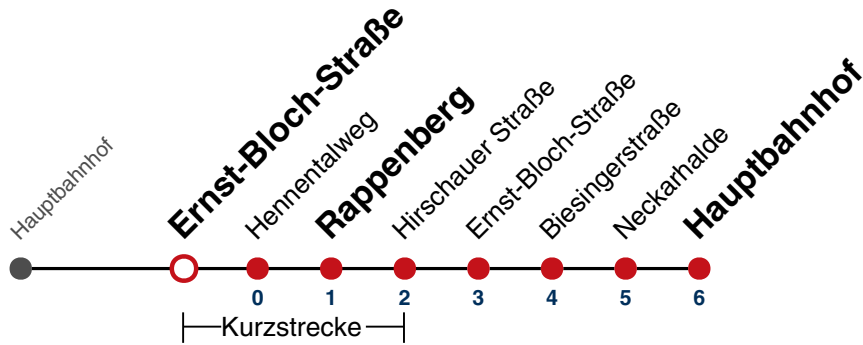

01 20

02 20

03 20

04 20^{N1}

N1 verkehrt nur Nächte Do/Fr, Fr/Sa, Sa/So und Nächte vor Feiertagen

Weiterfahrt am Hauptbahnhof als Linie N97.

Fahrplanauskünfte rund um die Uhr:
naldo-App & landesweite Fahrplanauskunft
(0800 29 82 743, kostenlos)

N99

Ernst-Bloch-Straße → Hauptbahnhof

Gültig ab 27.07.2023

täglich	
05	
06	
07	
08	
09	
10	
11	
12	
13	
14	
15	
16	
17	
18	
19	
20	
21	
22	
23	
00	
01	21
02	21
03	21
04	21 ^{N1}

N1 verkehrt nur Nächte Do/Fr, Fr/Sa, Sa/So und Nächte vor Feiertagen

Weiterfahrt am Hauptbahnhof als Linie N97.

Fahrplanauskünfte rund um die Uhr:
naldo-App & landesweite Fahrplanauskunft
(0800 29 82 743, kostenlos)

N99

Hennentalweg → Hauptbahnhof

Gültig ab 27.07.2023

täglich	
05	
06	
07	
08	
09	
10	
11	
12	
13	
14	
15	
16	
17	
18	
19	
20	
21	
22	
23	
00	
01	22
02	22
03	22
04	22 ^{N1}