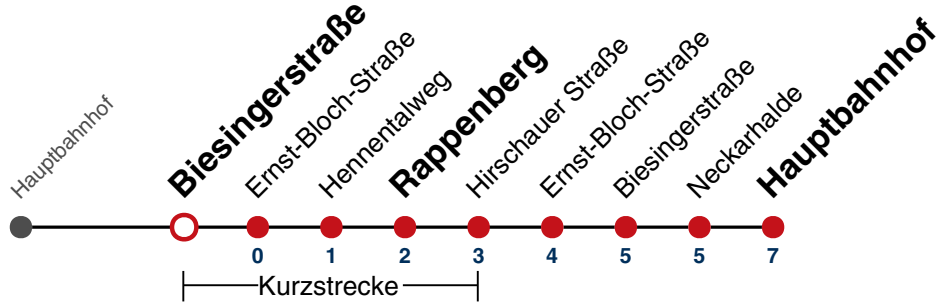

N1 verkehrt nur Nächte Do/Fr, Fr/Sa, Sa/So und Nächte vor Feiertagen

Weiterfahrt am Hauptbahnhof als Linie N97.

Fahrplanauskünfte rund um die Uhr:
naldo-App & landesweite Fahrplanauskunft
(0800 29 82 743, kostenlos)

N99

Biesingerstraße → Hauptbahnhof

Gültig ab 27.07.2023

täglich

05

06

07

08