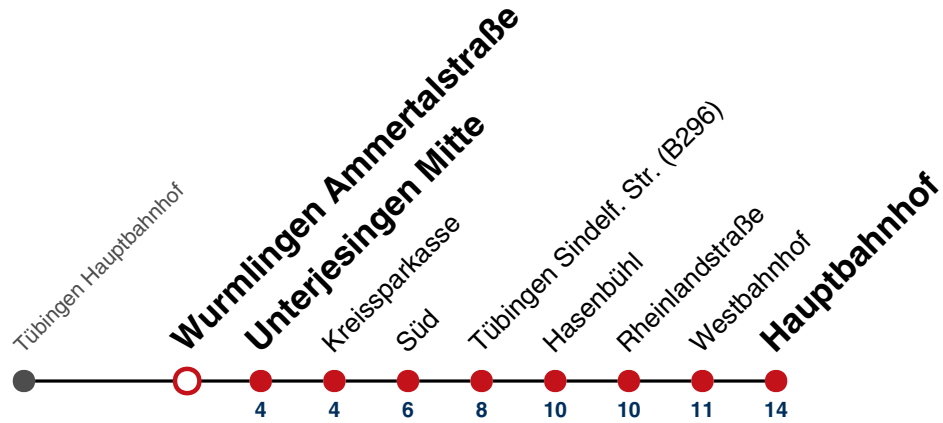

01 43

02 43

03 43^{N1}

N1 verkehrt nur Nächte Do/Fr, Fr/Sa, Sa/So und Nächte vor Feiertagen

Weiterfahrt am Hauptbahnhof als Linie N93.

Fahrplanauskünfte rund um die Uhr:
naldo-App & landesweite Fahrplanauskunft
(0800 29 82 743, kostenlos)

N98

Wurmlingen Ammertalstraße → Tübingen Hauptbahnhof

Gültig ab 27.07.2023

täglich	
05	
06	
07	
08	
09	
10	
11	
12	
13	
14	
15	
16	
17	
18	
19	
20	
21	
22	
23	
00	44
01	44
02	44
03	44 ^{N1}

N1 verkehrt nur Nächte Do/Fr, Fr/Sa, Sa/So und Nächte vor Feiertagen