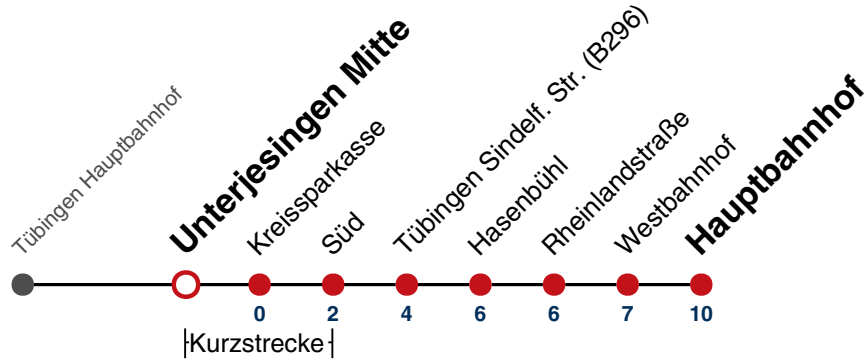

N98

Wurmlingen Ammertalstraße → Tübingen Hauptbahnhof

Gültig ab 27.07.2023

täglich	
05	
06	
07	
08	
09	
10	
11	
12	
13	
14	
15	
16	
17	
18	
19	
20	
21	
22	
23	
00	44
01	44
02	44
03	44 ^{N1}

N1 verkehrt nur Nächte Do/Fr, Fr/Sa, Sa/So und Nächte vor Feiertagen

Weiterfahrt am Hauptbahnhof als Linie N93.

Fahrplanauskünfte rund um die Uhr:
naldo-App & landesweite Fahrplanauskunft
(0800 29 82 743, kostenlos)

N98

Unterjesingen Mitte → Tübingen Hauptbahnhof

Gültig ab 27.07.2023

täglich	
05	
06	
07	
08	
09	
10	
11	
12	
13	
14	
15	
16	
17	
18	
19	
20	
21	
22	
23	
00	48
01	48
02	48
03	48 ^{N1}

N1 verkehrt nur Nächte Do/Fr, Fr/Sa, Sa/So und Nächte vor Feiertagen

Weiterfahrt am Hauptbahnhof als Linie N93.