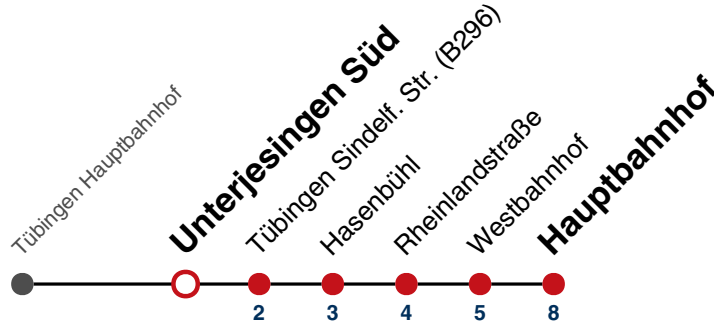

N98

Unterjesingen Süd → Tübingen Hauptbahnhof

Gültig ab 27.07.2023

täglich

05

06

07

08

09

10

11

12

13

14

15

16

17

18

19

20

21

22

23

00 50

01 50

02 50

03 50^{N1}

N1 verkehrt nur Nächte Do/Fr, Fr/Sa, Sa/So und Nächte vor Feiertagen

Weiterfahrt am Hauptbahnhof als Linie N93.

Fahrplanauskünfte rund um die Uhr:
naldo-App & landesweite Fahrplanauskunft
(0800 29 82 743, kostenlos)