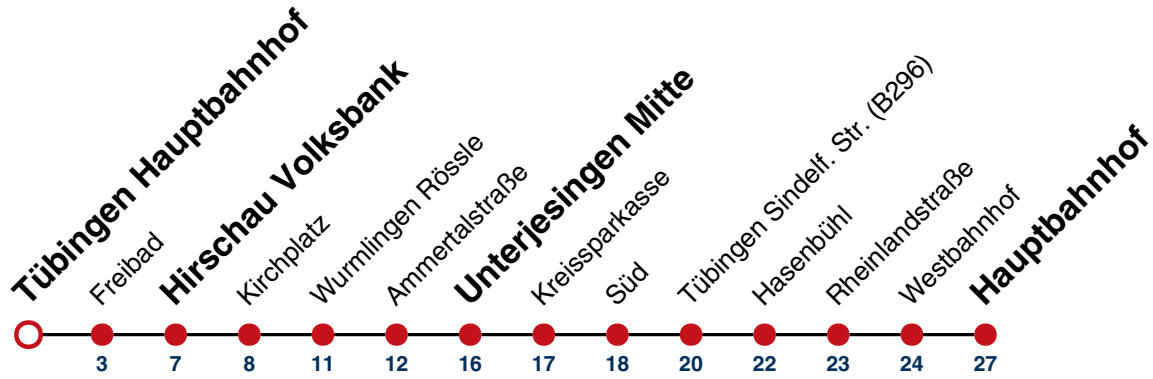

N98

Tübingen Hauptbahnhof

Gültig ab 27.07.2023

	täglich
05	
06	
07	
08	
09	
10	
11	
12	
13	
14	
15	
16	
17	
18	
19	
20	
21	
22	
23	
00	32
01	32
02	32
03	32 ^{N1}

N1 verkehrt nur Nächte Do/Fr, Fr/Sa, Sa/So und Nächte vor Feiertagen

Weiterfahrt am Hauptbahnhof als Linie N93.

Fahrplanauskünfte rund um die Uhr:
naldo-App & landesweite Fahrplanauskunft
(0800 29 82 743, kostenlos)

N98

Tübingen Freibad → Tübingen Hauptbahnhof

Gültig ab 27.07.2023