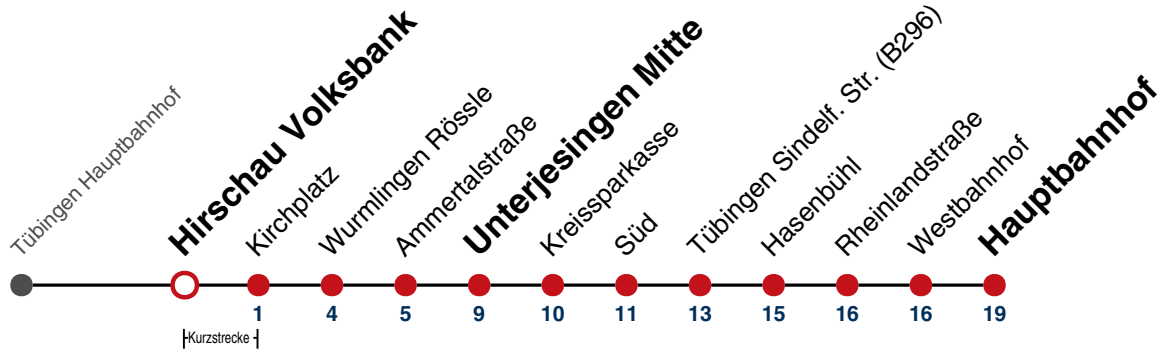

N1 verkehrt nur Nächte Do/Fr, Fr/Sa, Sa/So und Nächte vor Feiertagen

Weiterfahrt am Hauptbahnhof als Linie N93.

Fahrplanauskünfte rund um die Uhr:

naldo-App & landesweite Fahrplanauskunft

(0800 29 82 743, kostenlos)

N98

Hirschau Volksbank → Tübingen Hauptbahnhof

Gültig ab 27.07.2023

	täglich
05	
06	
07	
08	
09	
10	
11	
12	
13	
14	
15	
16	
17	
18	
19	
20	
21	
22	
23	
00	39
01	39
02	39
03	39 ^{N1}

N1 verkehrt nur Nächte Do/Fr, Fr/Sa, Sa/So und Nächte vor Feiertagen

Weiterfahrt am Hauptbahnhof als Linie N93.

Fahrplanauskünfte rund um die Uhr:
naldo-App & landesweite Fahrplanauskunft
(0800 29 82 743, kostenlos)

N98

Hirschau Kirchplatz → Tübingen Hauptbahnhof

Gültig ab 27.07.2023