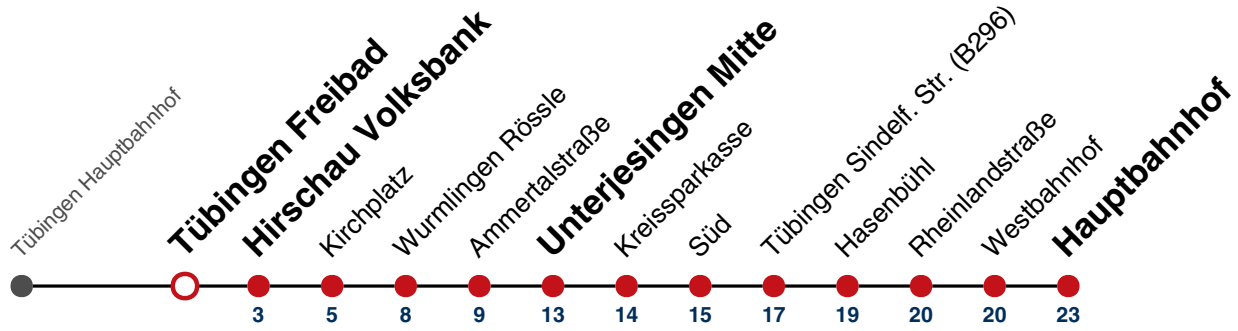

N98

Tübingen Hauptbahnhof

Gültig ab 27.07.2023

	täglich
05	
06	
07	
08	
09	
10	
11	
12	
13	
14	
15	
16	
17	
18	
19	
20	
21	
22	
23	
00	32
01	32
02	32
03	32 ^{N1}

N1 verkehrt nur Nächte Do/Fr, Fr/Sa, Sa/So und Nächte vor Feiertagen

Weiterfahrt am Hauptbahnhof als Linie N93.

Fahrplanauskünfte rund um die Uhr:
naldo-App & landesweite Fahrplanauskunft
(0800 29 82 743, kostenlos)

N98

Tübingen Freibad → Tübingen Hauptbahnhof

Gültig ab 27.07.2023