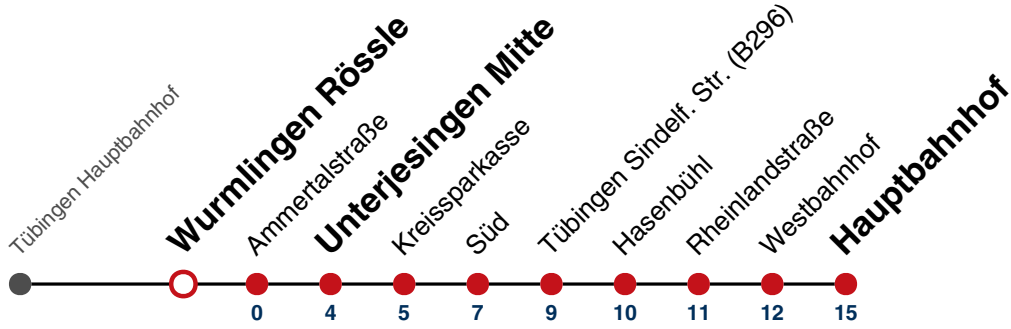

N1 verkehrt nur Nächte Do/Fr, Fr/Sa, Sa/So und Nächte vor Feiertagen

Weiterfahrt am Hauptbahnhof als Linie N93.

Fahrplanauskünfte rund um die Uhr:
naldo-App & landesweite Fahrplanauskunft
(0800 29 82 743, kostenlos)

N98

Wurmlingen Rössle → Tübingen Hauptbahnhof

Gültig ab 27.07.2023

täglich

05

06

07

08