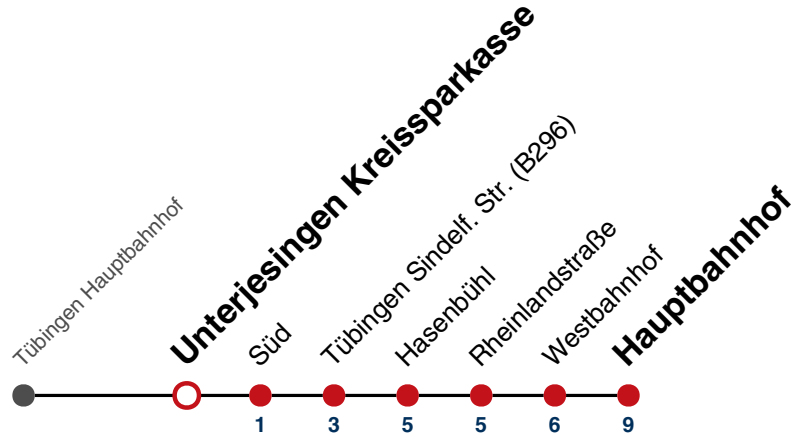

täglich	
05	
06	
07	
08	
09	
10	
11	
12	
13	
14	
15	
16	
17	
18	
19	
20	
21	
22	
23	
00	48
01	48
02	48
03	48 ^{N1}

N1 verkehrt nur Nächte Do/Fr, Fr/Sa, Sa/So und Nächte vor Feiertagen

Weiterfahrt am Hauptbahnhof als Linie N93.

Fahrplanauskünfte rund um die Uhr:
naldo-App & landesweite Fahrplanauskunft
(0800 29 82 743, kostenlos)

N98

Unterjesingen Kreissparkasse → Tübingen Hauptbahnhof

Gültig ab 27.07.2023

täglich	
05	
06	
07	
08	
09	
10	
11	
12	
13	
14	
15	
16	
17	
18	
19	
20	
21	
22	
23	
00	49
01	49
02	49
03	49 ^{N1}

N1 verkehrt nur Nächte Do/Fr, Fr/Sa, Sa/So und Nächte vor Feiertagen

Weiterfahrt am Hauptbahnhof als Linie N93.

Fahrplanauskünfte rund um die Uhr:
naldo-App & landesweite Fahrplanauskunft
(0800 29 82 743, kostenlos)