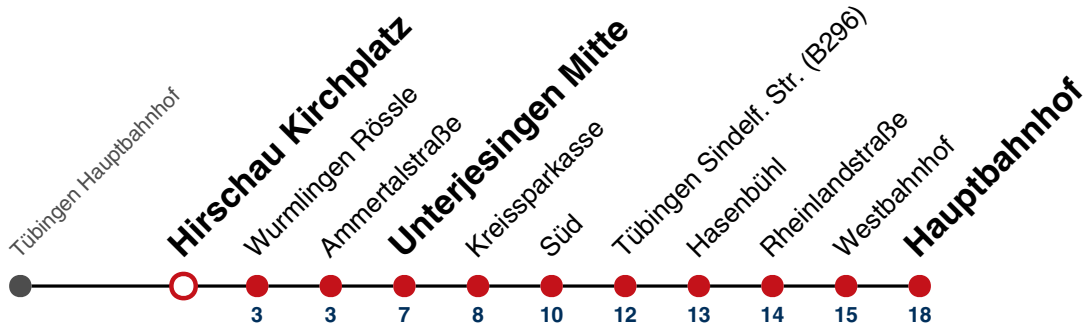

N98

Hirschau Volksbank → Tübingen Hauptbahnhof

Gültig ab 27.07.2023

	täglich
05	
06	
07	
08	
09	
10	
11	
12	
13	
14	
15	
16	
17	
18	
19	
20	
21	
22	
23	
00	39
01	39
02	39
03	39 ^{N1}

N1 verkehrt nur Nächte Do/Fr, Fr/Sa, Sa/So und Nächte vor Feiertagen

Weiterfahrt am Hauptbahnhof als Linie N93.

Fahrplanauskünfte rund um die Uhr:
naldo-App & landesweite Fahrplanauskunft
(0800 29 82 743, kostenlos)

N98

Hirschau Kirchplatz → Tübingen Hauptbahnhof

Gültig ab 27.07.2023