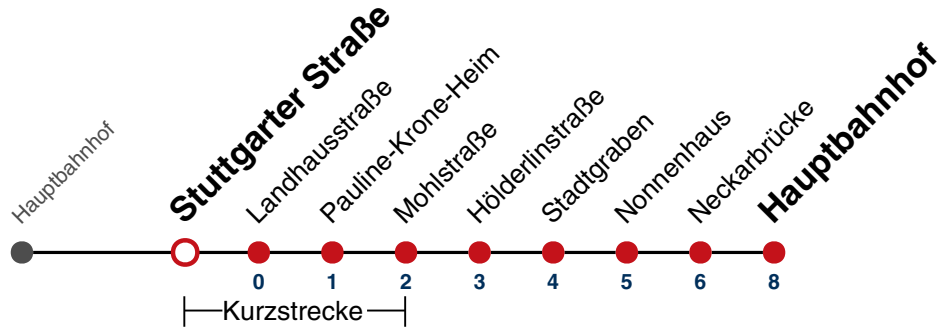

(0800 29 82 743, kostenlos)

N96

Neckarbrücke → Hauptbahnhof

Gültig ab 27.07.2023

	täglich
05	
06	
07	
08	
09	
10	
11	
12	
13	
14	
15	
16	
17	
18	
19	
20	
21	
22	
23	
00	38
01	38
02	38
03	38 ^{N1}

N1 verkehrt nur Nächte Do/Fr, Fr/Sa, Sa/So und Nächte vor Feiertagen

01 49

02 49

03 49^{N1}

N1 verkehrt nur Nächte Do/Fr, Fr/Sa, Sa/So und Nächte vor Feiertagen

Weiterfahrt am Hauptbahnhof als Linie N91.

Fahrplanauskünfte rund um die Uhr:

naldo-App & landesweite Fahrplanauskunft

(0800 29 82 743, kostenlos)

N96

Stuttgarter Straße → Hauptbahnhof

Gültig ab 27.07.2023

täglich

05

06

07