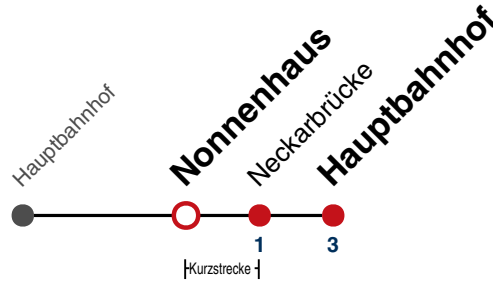

Weiterfahrt am Hauptbahnhof als Linie N91.

Fahrplanauskünfte rund um die Uhr:
naldo-App & landesweite Fahrplanauskunft
(0800 29 82 743, kostenlos)

N96

Nonnenhaus → Hauptbahnhof

Gültig ab 27.07.2023

täglich	
05	
06	
07	
08	
09	
10	
11	
12	
13	
14	
15	
16	
17	
18	
19	
20	
21	
22	
23	
00	55
01	55
02	55
03	55 ^{N1}