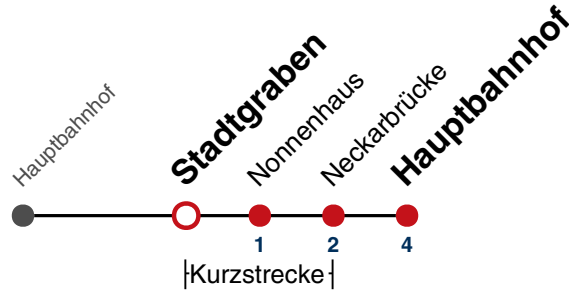

N96

Hölderlinstraße → Hauptbahnhof

Gültig ab 27.07.2023

täglich	
05	
06	
07	
08	
09	
10	
11	
12	
13	
14	
15	
16	
17	
18	
19	
20	
21	
22	
23	
00	53
01	53
02	53
03	53 ^{N1}

N1 verkehrt nur Nächte Do/Fr, Fr/Sa, Sa/So und Nächte vor Feiertagen

Weiterfahrt am Hauptbahnhof als Linie N91.

Fahrplanauskünfte rund um die Uhr:
naldo-App & landesweite Fahrplanauskunft
(0800 29 82 743, kostenlos)

N96

Stadtgraben → Hauptbahnhof

Gültig ab 27.07.2023

täglich