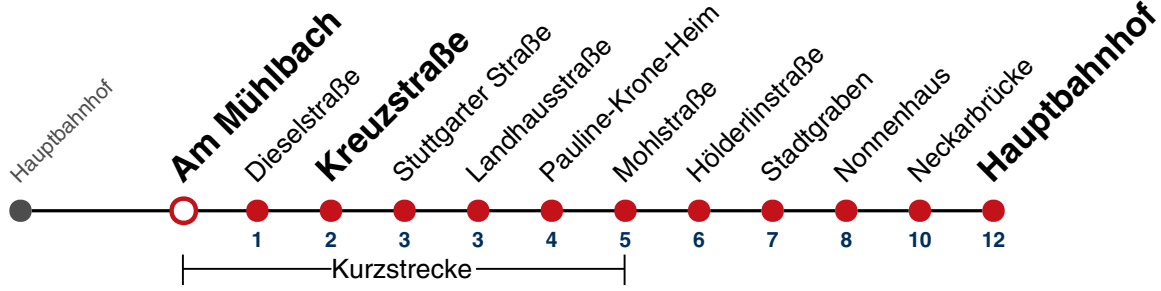

00 46

01 46

02 46

03 46^{N1}

N1 verkehrt nur Nächte Do/Fr, Fr/Sa, Sa/So und Nächte vor Feiertagen

Weiterfahrt am Hauptbahnhof als Linie N91.

Fahrplanauskünfte rund um die Uhr:
naldo-App & landesweite Fahrplanauskunft
(0800 29 82 743, kostenlos)

N96

Am Mühlbach → Hauptbahnhof

Gültig ab 27.07.2023

täglich

- 05
- 06
- 07
- 08
- 09
- 10
- 11
- 12
- 13
- 14
- 15
- 16
- 17
- 18
- 19
- 20
- 21
- 22
- 23
- 00
- 01
- 02
- 03

47
47
47
47^{N1}

N1 verkehrt nur Nächte Do/Fr, Fr/Sa, Sa/So und Nächte vor Feiertagen