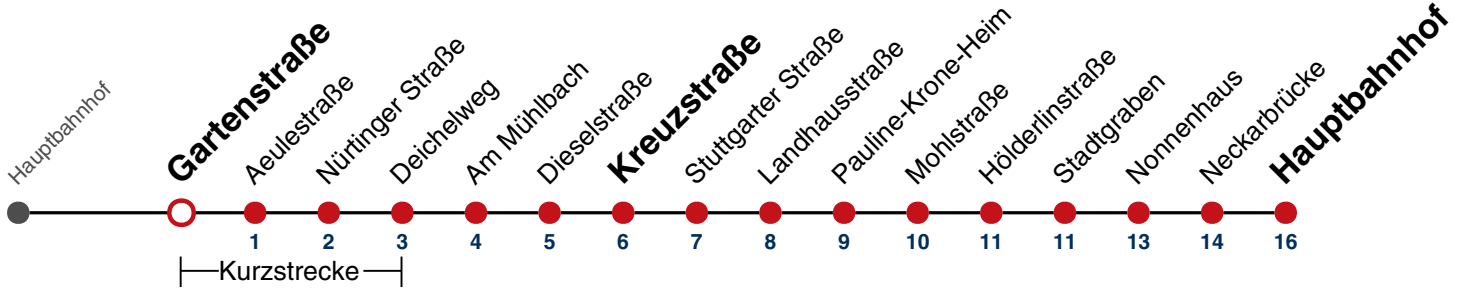

01 41

02 41

03 41^{N1}

N1 verkehrt nur Nächte Do/Fr, Fr/Sa, Sa/So und Nächte vor Feiertagen

Weiterfahrt am Hauptbahnhof als Linie N91.

Fahrplanauskünfte rund um die Uhr:

naldo-App & landesweite Fahrplanauskunft
(0800 29 82 743, kostenlos)

N96

Gartenstraße → Hauptbahnhof

Gültig ab 27.07.2023

täglich

05

06

07

08