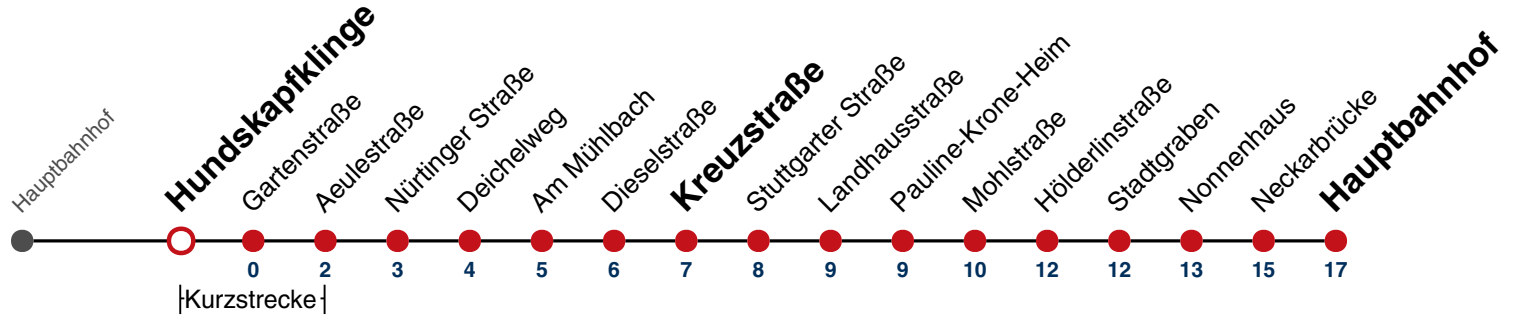

N96

Hundskapfklinge → Hauptbahnhof

Gültig ab 27.07.2023

täglich

05

06

07

08

09

10

11

12

13

14

15

16

17

18

19

20

21

22

23

00 41

01 41

02 41

03 41^{N1}

N1 verkehrt nur Nächte Do/Fr, Fr/Sa, Sa/So und Nächte vor Feiertagen

Weiterfahrt am Hauptbahnhof als Linie N91.

Fahrplanauskünfte rund um die Uhr:

naldo-App & landesweite Fahrplanauskunft
(0800 29 82 743, kostenlos)