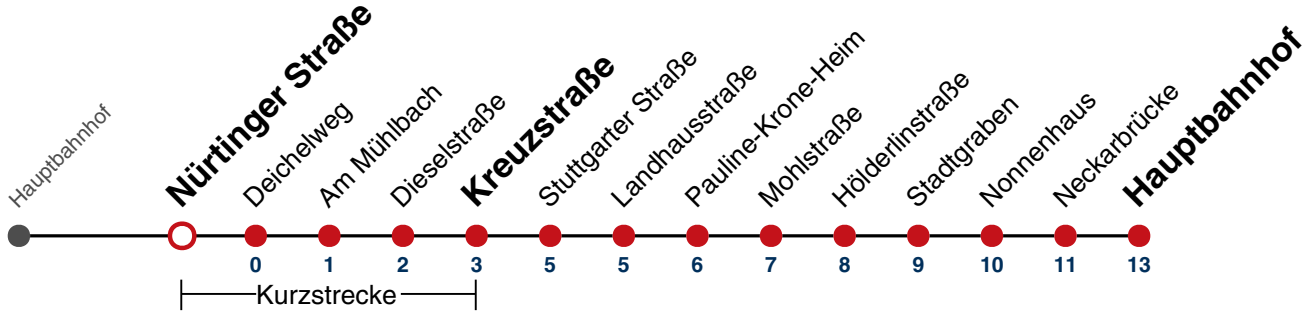

(0800 29 82 743, kostenlos)

N96

Aeulestraße → Hauptbahnhof

Gültig ab 27.07.2023

	täglich
05	
06	
07	
08	
09	
10	
11	
12	
13	
14	
15	
16	
17	
18	
19	
20	
21	
22	
23	
00	43
01	43
02	43
03	43 ^{N1}

N1 verkehrt nur Nächte Do/Fr, Fr/Sa, Sa/So und Nächte vor Feiertagen

Weiterfahrt am Hauptbahnhof als Linie N91.

Fahrplanauskünfte rund um die Uhr:
naldo-App & landesweite Fahrplanauskunft
(0800 29 82 743, kostenlos)

N96

Nürtinger Straße → Hauptbahnhof

Gültig ab 27.07.2023

täglich

05	
06	
07	
08	
09	
10	
11	
12	
13	
14	
15	
16	
17	
18	
19	
20	
21	
22	
23	
00	45
01	45
02	45
03	45 ^{N1}

N1 verkehrt nur Nächte Do/Fr, Fr/Sa, Sa/So und Nächte vor Feiertagen

Weiterfahrt am Hauptbahnhof als Linie N91.

Fahrplanauskünfte rund um die Uhr:
naldo-App & landesweite Fahrplanauskunft
(0800 29 82 743, kostenlos)

N96

Deichelweg → Hauptbahnhof

Gültig ab 27.07.2023

täglich

05

06

07