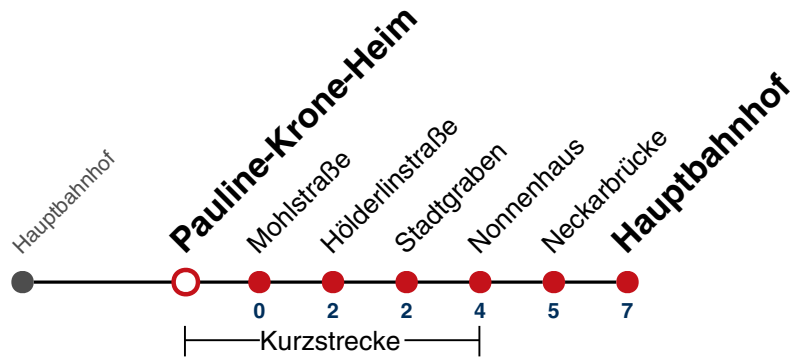

01 50

02 50

03 50^{N1}

N1 verkehrt nur Nächte Do/Fr, Fr/Sa, Sa/So und Nächte vor Feiertagen

Weiterfahrt am Hauptbahnhof als Linie N91.

Fahrplanauskünfte rund um die Uhr:
naldo-App & landesweite Fahrplanauskunft
(0800 29 82 743, kostenlos)

N96

Pauline-Krone-Heim → Hauptbahnhof

Gültig ab 27.07.2023

täglich	
05	
06	
07	
08	
09	
10	
11	
12	
13	
14	
15	
16	
17	
18	
19	
20	
21	
22	
23	
00	51
01	51
02	51
03	51 ^{N1}

N1 verkehrt nur Nächte Do/Fr, Fr/Sa, Sa/So und Nächte vor Feiertagen