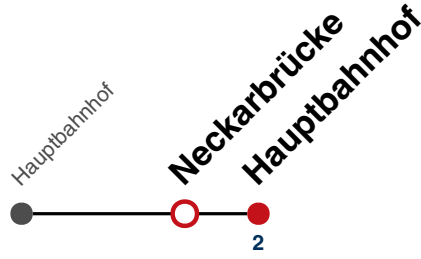

N96

Neckarbrücke → Hauptbahnhof

Gültig ab 27.07.2023

täglich

05

06

07

08