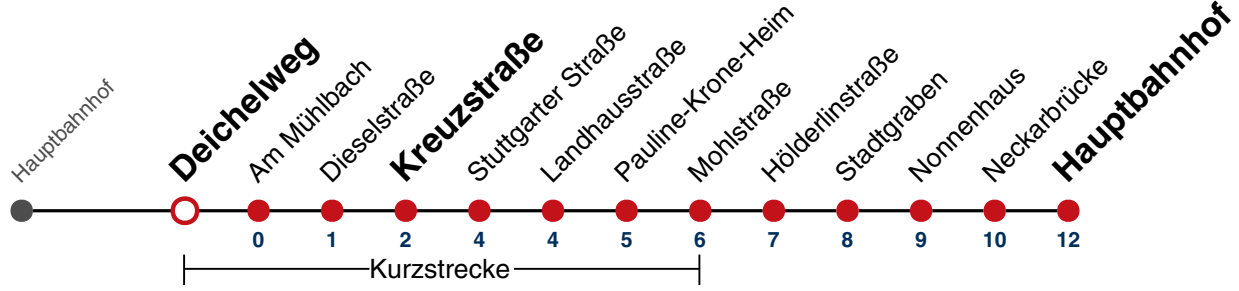

05	
06	
07	
08	
09	
10	
11	
12	
13	
14	
15	
16	
17	
18	
19	
20	
21	
22	
23	
00	45
01	45
02	45
03	45 ^{N1}

N1 verkehrt nur Nächte Do/Fr, Fr/Sa, Sa/So und Nächte vor Feiertagen

Weiterfahrt am Hauptbahnhof als Linie N91.

Fahrplanauskünfte rund um die Uhr:
naldo-App & landesweite Fahrplanauskunft
(0800 29 82 743, kostenlos)

N96

Deichelweg → Hauptbahnhof

Gültig ab 27.07.2023

täglich

05

06

07