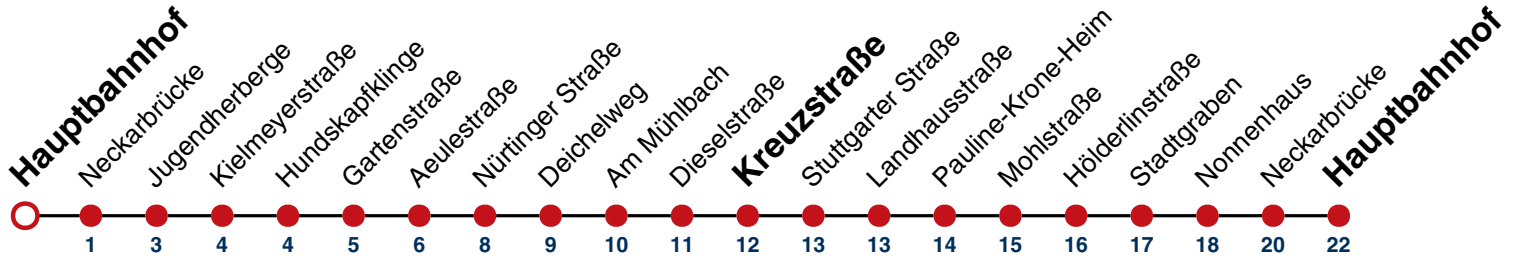

N96

Hauptbahnhof

Gültig ab 27.07.2023

täglich

05

06

07

08