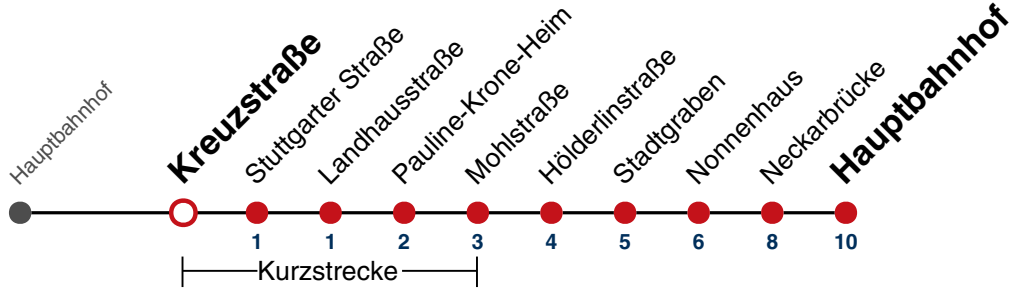

N96

Kreuzstraße → Hauptbahnhof

Gültig ab 27.07.2023

täglich

05

06

07

08

09

10

11

12

13

14

15

16

17

18

19

20

21

22

23

00 49

01 49

02 49

03 49^{N1}

N1 verkehrt nur Nächte Do/Fr, Fr/Sa, Sa/So und Nächte vor Feiertagen

Weiterfahrt am Hauptbahnhof als Linie N91.

Fahrplanauskünfte rund um die Uhr:

naldo-App & landesweite Fahrplanauskunft

(0800 29 82 743, kostenlos)