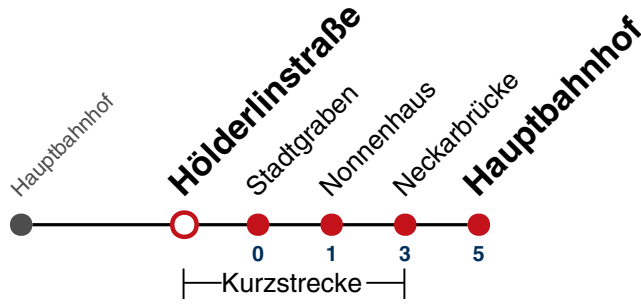

Weiterfahrt am Hauptbahnhof als Linie N91.

Fahrplanauskünfte rund um die Uhr:
naldo-App & landesweite Fahrplanauskunft
(0800 29 82 743, kostenlos)

N96

Mohlstraße → Hauptbahnhof

Gültig ab 27.07.2023

täglich	
05	
06	
07	
08	
09	
10	
11	
12	
13	
14	
15	
16	
17	
18	
19	
20	
21	
22	
23	
00	52
01	52
02	52
03	52 ^{N1}

N1 verkehrt nur Nächte Do/Fr, Fr/Sa, Sa/So und Nächte vor Feiertagen

Weiterfahrt am Hauptbahnhof als Linie N91.

Fahrplanauskünfte rund um die Uhr:
naldo-App & landesweite Fahrplanauskunft
(0800 29 82 743, kostenlos)

N96

Hölderlinstraße → Hauptbahnhof

Gültig ab 27.07.2023

täglich	
05	
06	
07	
08	
09	
10	
11	
12	
13	
14	
15	
16	
17	
18	
19	
20	
21	
22	
23	
00	53
01	53
02	53
03	53 ^{N1}

N1 verkehrt nur Nächte Do/Fr, Fr/Sa, Sa/So und Nächte vor Feiertagen