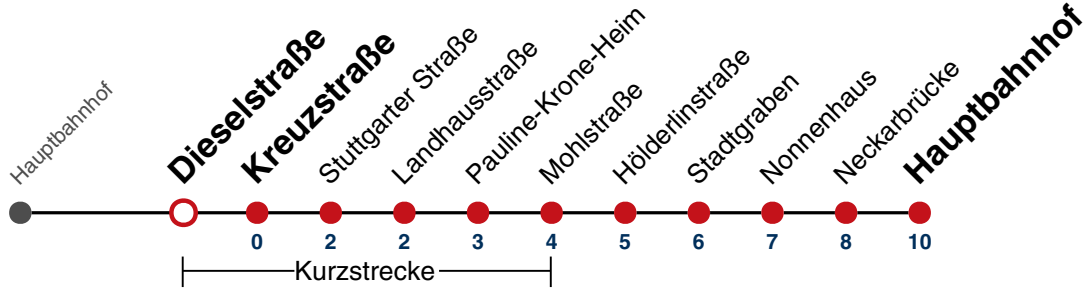

N96

Am Mühlbach → Hauptbahnhof

Gültig ab 27.07.2023

täglich

- 05
- 06
- 07
- 08
- 09
- 10
- 11
- 12
- 13
- 14
- 15
- 16
- 17
- 18
- 19
- 20
- 21
- 22
- 23
- 00
- 01
- 02
- 03

47
47
47
47^{N1}

N1 verkehrt nur Nächte Do/Fr, Fr/Sa, Sa/So und Nächte vor Feiertagen

Weiterfahrt am Hauptbahnhof als Linie N91.

Fahrplanauskünfte rund um die Uhr:
 naldo-App & landesweite Fahrplanauskunft
 (0800 29 82 743, kostenlos)

N96

Dieselstraße → Hauptbahnhof

Gültig ab 27.07.2023

	täglich
05	
06	
07	
08	
09	
10	
11	
12	
13	
14	
15	
16	
17	
18	
19	
20	
21	
22	
23	
00	48
01	48
02	48
03	48 ^{N1}

N1 verkehrt nur Nächte Do/Fr, Fr/Sa, Sa/So und Nächte vor Feiertagen

Weiterfahrt am Hauptbahnhof als Linie N91.

Fahrplanauskünfte rund um die Uhr:
naldo-App & landesweite Fahrplanauskunft
(0800 29 82 743, kostenlos)