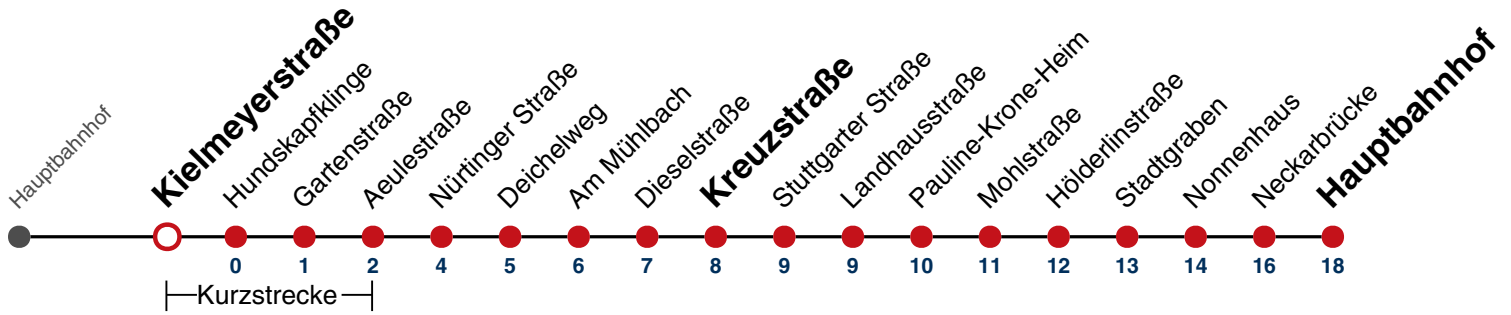

Weiterfahrt am Hauptbahnhof als Linie N91.

Fahrplanauskünfte rund um die Uhr:
naldo-App & landesweite Fahrplanauskunft
(0800 29 82 743, kostenlos)

N96

Jugendherberge → Hauptbahnhof

Gültig ab 27.07.2023

täglich

05	
06	
07	
08	
09	
10	
11	
12	
13	
14	
15	
16	
17	
18	
19	
20	
21	
22	
23	
00	40
01	40
02	40
03	40 ^{N1}

N1 verkehrt nur Nächte Do/Fr, Fr/Sa, Sa/So und Nächte vor Feiertagen

Weiterfahrt am Hauptbahnhof als Linie N91.

Fahrplanauskünfte rund um die Uhr:
naldo-App & landesweite Fahrplanauskunft
(0800 29 82 743, kostenlos)

N96

Kielerstraße → Hauptbahnhof

Gültig ab 27.07.2023

täglich

05	
06	
07	
08	
09	
10	
11	
12	
13	
14	
15	
16	
17	
18	
19	
20	
21	
22	
23	
00	41
01	41
02	41
03	41 ^{N1}

N1 verkehrt nur Nächte Do/Fr, Fr/Sa, Sa/So und Nächte vor Feiertagen

Weiterfahrt am Hauptbahnhof als Linie N91.

Fahrplanauskünfte rund um die Uhr:
naldo-App & landesweite Fahrplanauskunft
(0800 29 82 743, kostenlos)