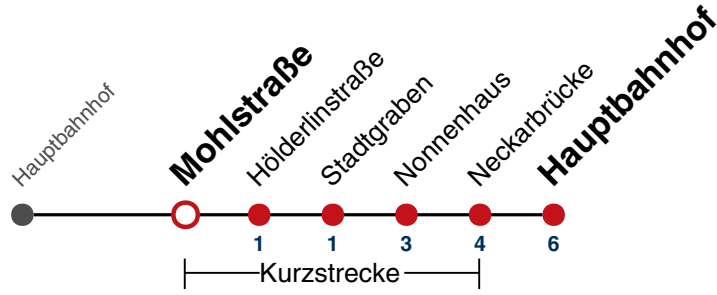

N96

Pauline-Krone-Heim → Hauptbahnhof

Gültig ab 27.07.2023

täglich	
05	
06	
07	
08	
09	
10	
11	
12	
13	
14	
15	
16	
17	
18	
19	
20	
21	
22	
23	
00	51
01	51
02	51
03	51 ^{N1}

N1 verkehrt nur Nächte Do/Fr, Fr/Sa, Sa/So und Nächte vor Feiertagen

Weiterfahrt am Hauptbahnhof als Linie N91.

Fahrplanauskünfte rund um die Uhr:
naldo-App & landesweite Fahrplanauskunft
(0800 29 82 743, kostenlos)

N96

Mohlstraße → Hauptbahnhof

Gültig ab 27.07.2023

täglich	
05	
06	
07	
08	
09	
10	
11	
12	
13	
14	
15	
16	
17	
18	
19	
20	
21	
22	
23	
00	52
01	52
02	52
03	52 ^{N1}

N1 verkehrt nur Nächte Do/Fr, Fr/Sa, Sa/So und Nächte vor Feiertagen

Weiterfahrt am Hauptbahnhof als Linie N91.

Fahrplanauskünfte rund um die Uhr:
naldo-App & landesweite Fahrplanauskunft
(0800 29 82 743, kostenlos)

N96

Hölderlinstraße → Hauptbahnhof

Gültig ab 27.07.2023

täglich	
05	
06	
07	
08	
09	
10	
11	
12	
13	
14	
15	
16	
17	
18	
19	
20	
21	
22	
23	
00	53
01	53
02	53
03	53 ^{N1}

N1 verkehrt nur Nächte Do/Fr, Fr/Sa, Sa/So und Nächte vor Feiertagen