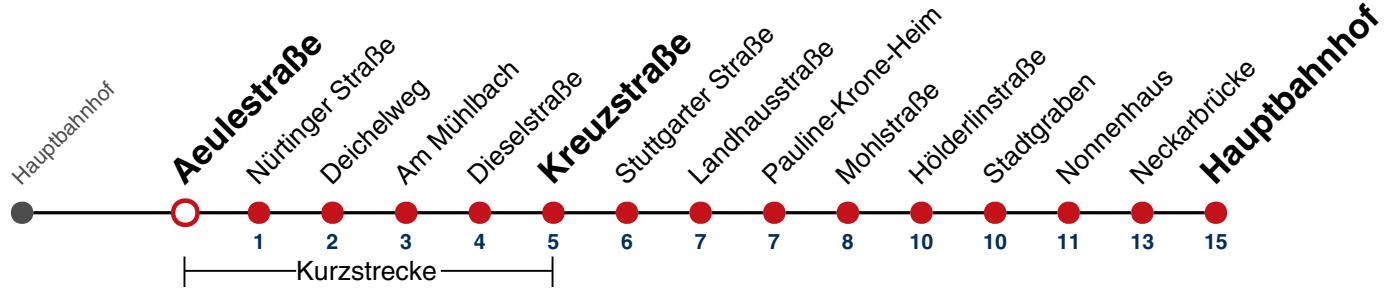

01 42

02 42

03 42^{N1}

N1 verkehrt nur Nächte Do/Fr, Fr/Sa, Sa/So und Nächte vor Feiertagen

Weiterfahrt am Hauptbahnhof als Linie N91.

Fahrplanauskünfte rund um die Uhr:

naldo-App & landesweite Fahrplanauskunft

(0800 29 82 743, kostenlos)

N96

Aeulestraße → Hauptbahnhof

Gültig ab 27.07.2023

	täglich
05	
06	
07	
08	
09	
10	
11	
12	
13	
14	
15	
16	
17	
18	
19	
20	
21	
22	
23	
00	43
01	43
02	43
03	43 ^{N1}

N1 verkehrt nur Nächte Do/Fr, Fr/Sa, Sa/So und Nächte vor Feiertagen

Weiterfahrt am Hauptbahnhof als Linie N91.

Fahrplanauskünfte rund um die Uhr:
naldo-App & landesweite Fahrplanauskunft
(0800 29 82 743, kostenlos)

N96

Nürtinger Straße → Hauptbahnhof

Gültig ab 27.07.2023

täglich

05	
06	
07	
08	
09	
10	
11	
12	
13	
14	
15	
16	
17	
18	
19	
20	
21	
22	
23	
00	45
01	45
02	45
03	45 ^{N1}

N1 verkehrt nur Nächte Do/Fr, Fr/Sa, Sa/So und Nächte vor Feiertagen

Weiterfahrt am Hauptbahnhof als Linie N91.