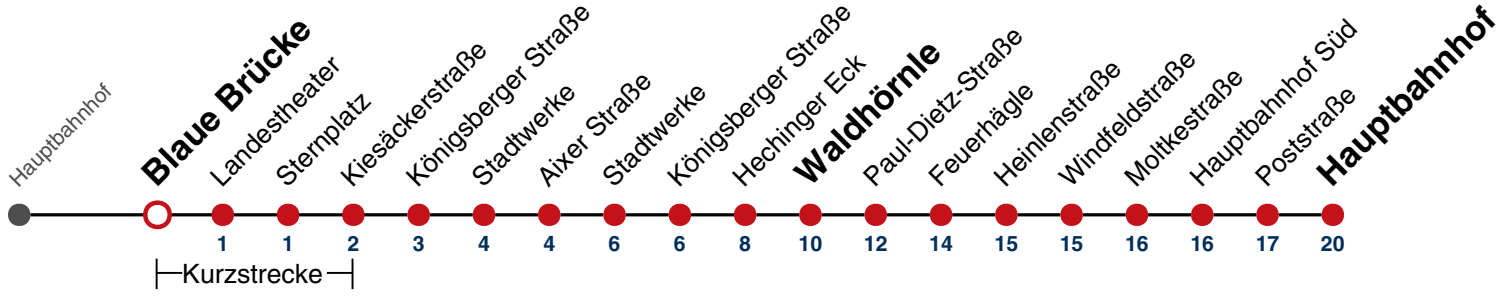

## Hauptbahnhof

Gültig ab 27.07.2023

täglich	
05	
06	
07	
08	
09	
10	
11	
12	
13	
14	
15	
16	
17	
18	
19	
20	
21	
22	
23	
00	
01	00
02	00
03	00
04	00 <sup>N1</sup>

**N1** verkehrt nur Nächte Do/Fr, Fr/Sa, Sa/So und Nächte vor Feiertagen

### Weiterfahrt am Hauptbahnhof als Linie N94.

Fahrplanauskünfte rund um die Uhr:  
naldo-App & landesweite Fahrplanauskunft  
(0800 29 82 743, kostenlos)

## Blaue Brücke → Hauptbahnhof

Gültig ab 27.07.2023