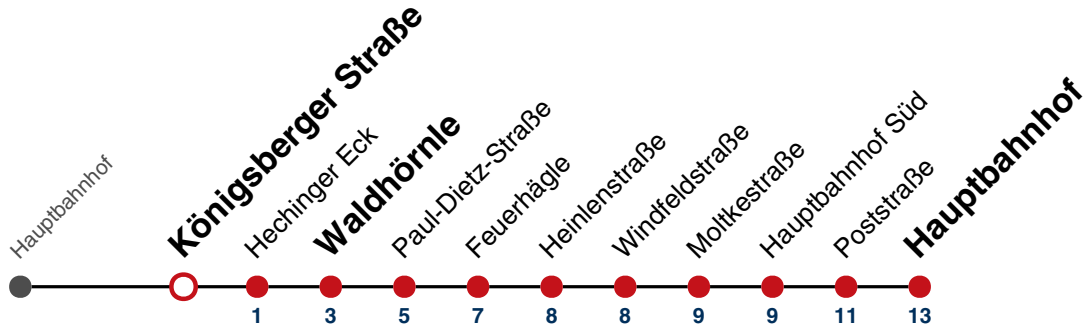

N95

Königsberger Straße → Hauptbahnhof

Gültig ab 27.07.2023

täglich

05

06

07

08

09

10

11

12

13

14

15

16

17

18

19

20

21

22

23

00

01 09

02 09

03 09

04 09^{N1}

N1 verkehrt nur Nächte Do/Fr, Fr/Sa, Sa/So und Nächte vor Feiertagen

Weiterfahrt am Hauptbahnhof als Linie N94.

Fahrplanauskünfte rund um die Uhr:
naldo-App & landesweite Fahrplanauskunft
(0800 29 82 743, kostenlos)