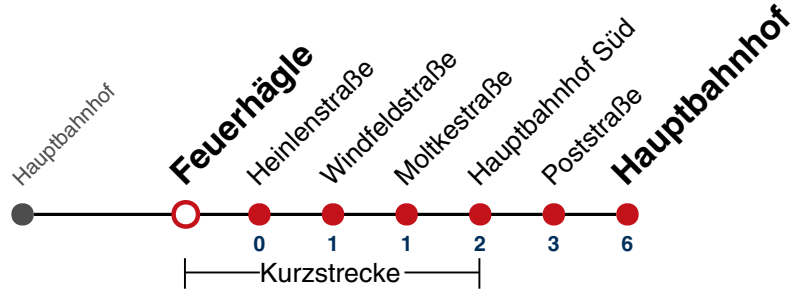

N95

Feuerhägle → Hauptbahnhof

Gültig ab 27.07.2023

täglich

05

06

07

08

09

10

11

12

13

14

15

16

17

18

19

20

21

22

23

00

01 16

02 16

03 16

04 16^{N1}

N1 verkehrt nur Nächte Do/Fr, Fr/Sa, Sa/So und Nächte vor Feiertagen

Weiterfahrt am Hauptbahnhof als Linie N94.

Fahrplanauskünfte rund um die Uhr:
naldo-App & landesweite Fahrplanauskunft
(0800 29 82 743, kostenlos)