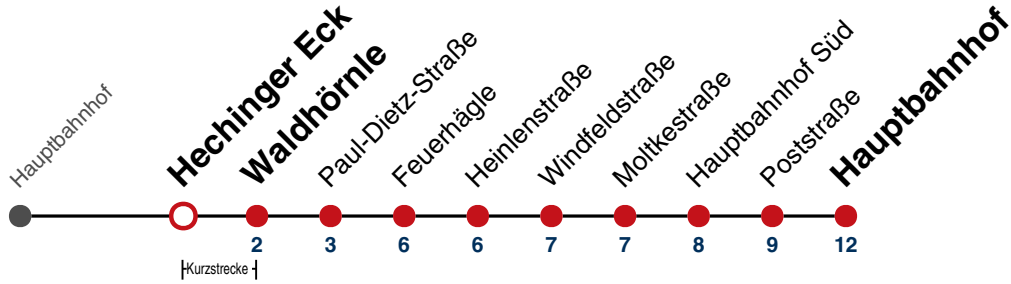

N95

Hechinger Eck → Hauptbahnhof

Gültig ab 27.07.2023

täglich	
05	
06	
07	
08	
09	
10	
11	
12	
13	
14	
15	
16	
17	
18	
19	
20	
21	
22	
23	
00	
01	10
02	10
03	10
04	10^{N1}

N1 verkehrt nur Nächte Do/Fr, Fr/Sa, Sa/So und Nächte vor Feiertagen

Weiterfahrt am Hauptbahnhof als Linie N94.

Fahrplanauskünfte rund um die Uhr:
naldo-App & landesweite Fahrplanauskunft
(0800 29 82 743, kostenlos)