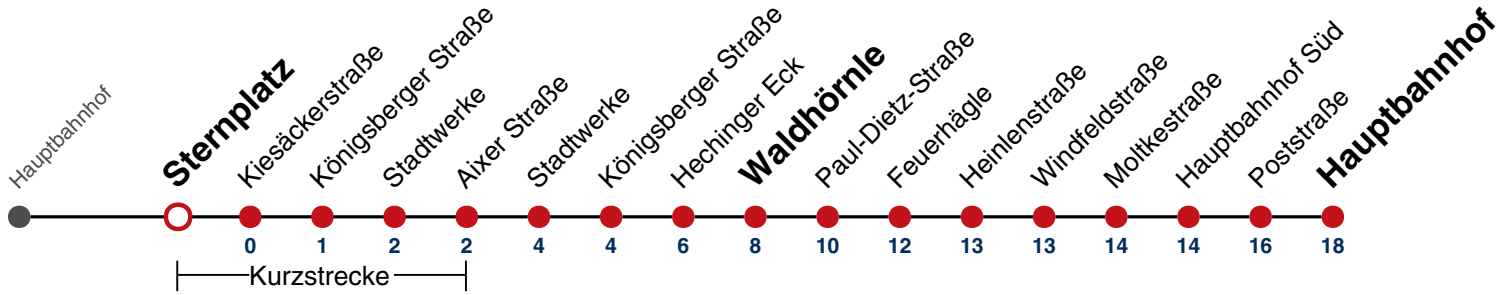

02 03

03 03

04 03<sup>N1</sup>

N1 verkehrt nur Nächte Do/Fr, Fr/Sa, Sa/So und Nächte vor Feiertagen

Weiterfahrt am Hauptbahnhof als Linie N94.

Fahrplanauskünfte rund um die Uhr:  
naldo-App & landesweite Fahrplanauskunft  
(0800 29 82 743, kostenlos)

## Sternplatz → Hauptbahnhof

Gültig ab 27.07.2023

täglich

05	
06	
07	
08	
09	
10	
11	
12	
13	
14	
15	
16	
17	
18	
19	
20	
21	
22	
23	
00	
01	04
02	04
03	04
04	04 <sup>N1</sup>

**N1** verkehrt nur Nächte Do/Fr, Fr/Sa, Sa/So und Nächte vor Feiertagen