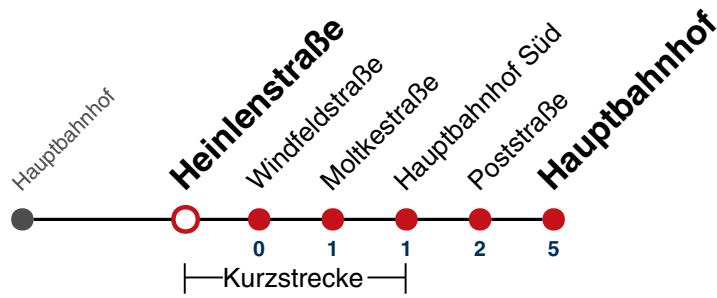

N95

Heinlenstraße → Hauptbahnhof

Gültig ab 27.07.2023

täglich	
05	
06	
07	
08	
09	
10	
11	
12	
13	
14	
15	
16	
17	
18	
19	
20	
21	
22	
23	
00	
01	17
02	17
03	17
04	17^{N1}

N1 verkehrt nur Nächte Do/Fr, Fr/Sa, Sa/So und Nächte vor Feiertagen

Weiterfahrt am Hauptbahnhof als Linie N94.

Fahrplanauskünfte rund um die Uhr:
naldo-App & landesweite Fahrplanauskunft
(0800 29 82 743, kostenlos)