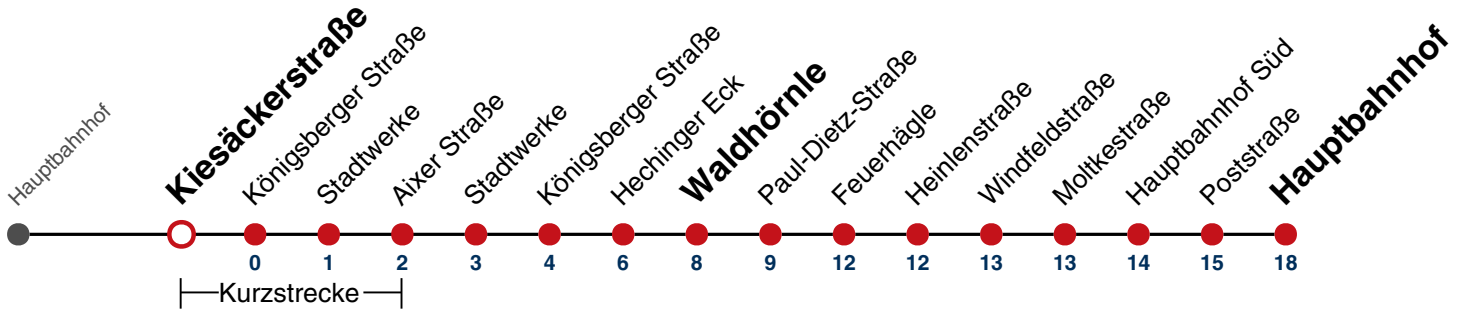

N95

Kiesackerstraße → Hauptbahnhof

Gültig ab 27.07.2023

täglich

05

06

07

08

09

10

11

12

13

14

15

16

17

18

19

20

21

22

23

00

01 04

02 04

03 04

04 04^{N1}

N1 verkehrt nur Nächte Do/Fr, Fr/Sa, Sa/So und Nächte vor Feiertagen

Weiterfahrt am Hauptbahnhof als Linie N94.

Fahrplanauskünfte rund um die Uhr:
naldo-App & landesweite Fahrplanauskunft
(0800 29 82 743, kostenlos)