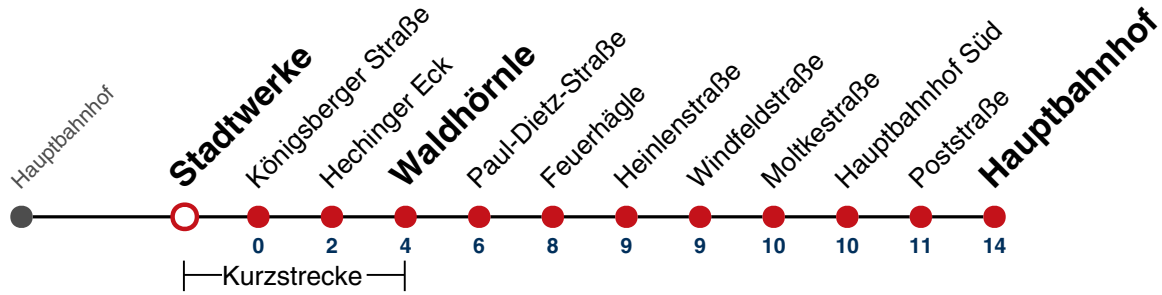

N95

Stadtwerke → Hauptbahnhof

Gültig ab 27.07.2023

täglich

05

06

07

08

09

10

11

12

13

14

15

16

17

18

19

20

21

22

23

00

01 08

02 08

03 08

04 08^{N1}

N1 verkehrt nur Nächte Do/Fr, Fr/Sa, Sa/So und Nächte vor Feiertagen

Weiterfahrt am Hauptbahnhof als Linie N94.

Fahrplanauskünfte rund um die Uhr:
naldo-App & landesweite Fahrplanauskunft
(0800 29 82 743, kostenlos)