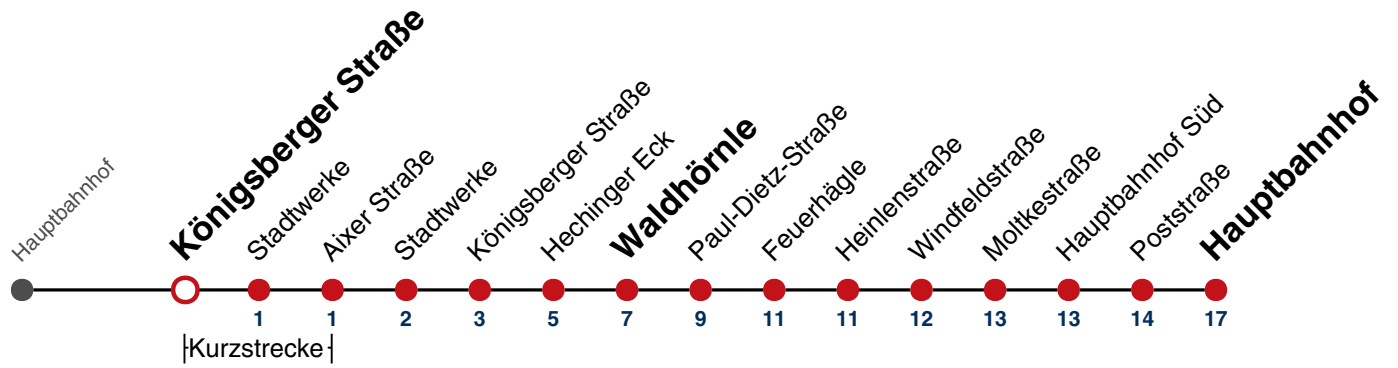

N95

Königsberger Straße → Hauptbahnhof

Gültig ab 27.07.2023

täglich	
05	
06	
07	
08	
09	
10	
11	
12	
13	
14	
15	
16	
17	
18	
19	
20	
21	
22	
23	
00	
01	05
02	05
03	05
04	05^{N1}

N1 verkehrt nur Nächte Do/Fr, Fr/Sa, Sa/So und Nächte vor Feiertagen

Weiterfahrt am Hauptbahnhof als Linie N94.

Fahrplanauskünfte rund um die Uhr:
naldo-App & landesweite Fahrplanauskunft
(0800 29 82 743, kostenlos)