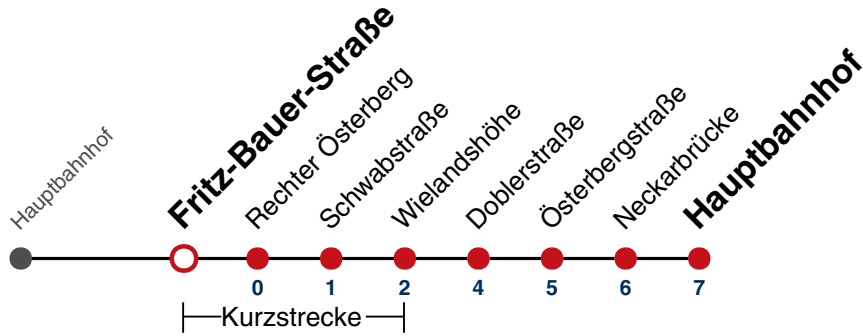

23

00

01 06

02 06

03 06

04 06^{N1}

N1 verkehrt nur Nächte Do/Fr, Fr/Sa, Sa/So und Nächte vor Feiertagen

Weiterfahrt am Hauptbahnhof als Linie N99.

Fahrplanauskünfte rund um die Uhr:
naldo-App & landesweite Fahrplanauskunft
(0800 29 82 743, kostenlos)

N92

Fritz-Bauer-Straße → Hauptbahnhof

Gültig ab 27.07.2023

täglich	
05	
06	
07	
08	
09	
10	
11	
12	
13	
14	
15	
16	
17	
18	
19	
20	
21	
22	
23	
00	
01	08
02	08
03	08
04	08 ^{N1}

N1 verkehrt nur Nächte Do/Fr, Fr/Sa, Sa/So und Nächte vor Feiertagen

Weiterfahrt am Hauptbahnhof als Linie N99.

Fahrplanauskünfte rund um die Uhr:
naldo-App & landesweite Fahrplanauskunft
(0800 29 82 743, kostenlos)