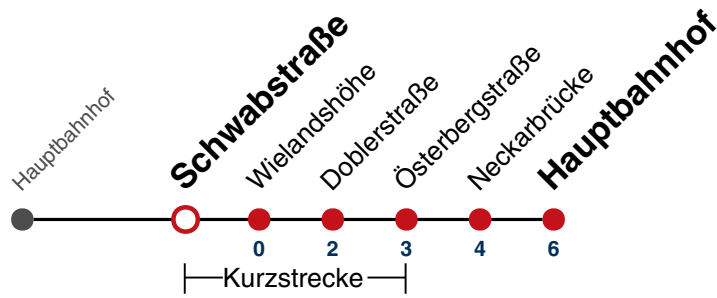

N92

Rechter Österberg → Hauptbahnhof

Gültig ab 27.07.2023

täglich	
05	
06	
07	
08	
09	
10	
11	
12	
13	
14	
15	
16	
17	
18	
19	
20	
21	
22	
23	
00	
01	09
02	09
03	09
04	09 ^{N1}

N1 verkehrt nur Nächte Do/Fr, Fr/Sa, Sa/So und Nächte vor Feiertagen

Weiterfahrt am Hauptbahnhof als Linie N99.

Fahrplanauskünfte rund um die Uhr:

naldo-App & landesweite Fahrplanauskunft
(0800 29 82 743, kostenlos)

N92

Schwabstraße → Hauptbahnhof

Gültig ab 27.07.2023

täglich