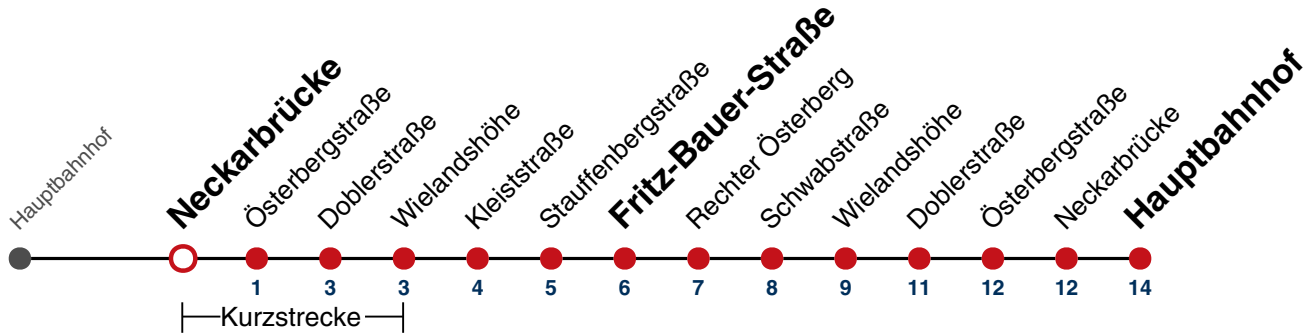

01 00

02 00

03 00

04 00^{N1}

N1 verkehrt nur Nächte Do/Fr, Fr/Sa, Sa/So und Nächte vor Feiertagen

Weiterfahrt am Hauptbahnhof als Linie N99.

Fahrplanauskünfte rund um die Uhr:

naldo-App & landesweite Fahrplanauskunft

(0800 29 82 743, kostenlos)

N92

Neckarbrücke → Hauptbahnhof

Gültig ab 27.07.2023

täglich

05

06

07