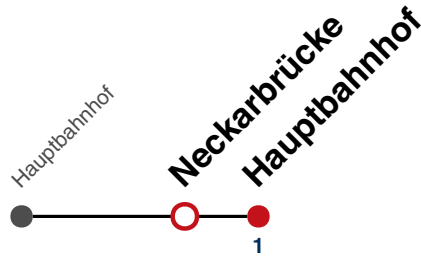

Weiterfahrt am Hauptbahnhof als Linie N99.

Fahrplanauskünfte rund um die Uhr:
naldo-App & landesweite Fahrplanauskunft
(0800 29 82 743, kostenlos)

N92

Neckarbrücke → Hauptbahnhof

Gültig ab 27.07.2023

täglich	
05	
06	
07	
08	
09	
10	
11	
12	
13	
14	
15	
16	
17	
18	
19	
20	
21	
22	
23	
00	
01	14
02	14
03	14
04	14 ^{N1}