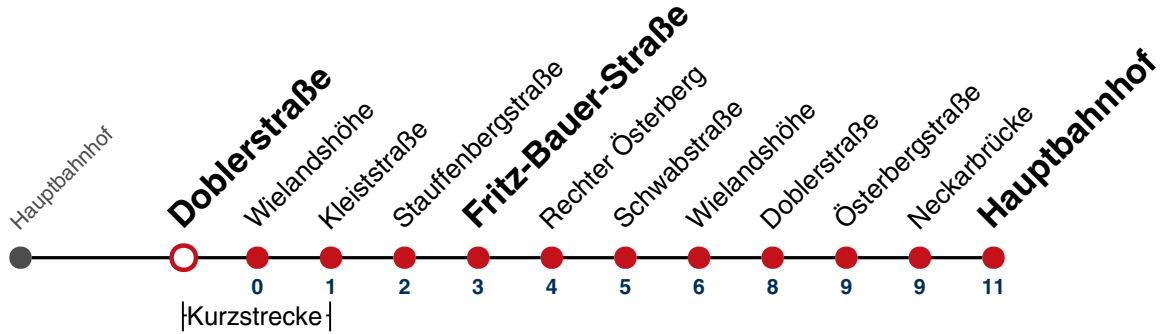

N92

Österbergstraße → Hauptbahnhof

Gültig ab 27.07.2023

täglich	
05	
06	
07	
08	
09	
10	
11	
12	
13	
14	
15	
16	
17	
18	
19	
20	
21	
22	
23	
00	
01	03
02	03
03	03
04	03 ^{N1}

N1 verkehrt nur Nächte Do/Fr, Fr/Sa, Sa/So und Nächte vor Feiertagen

Weiterfahrt am Hauptbahnhof als Linie N99.

Fahrplanauskünfte rund um die Uhr:
naldo-App & landesweite Fahrplanauskunft
(0800 29 82 743, kostenlos)

N92

Doblerstraße → Hauptbahnhof

Gültig ab 27.07.2023

täglich	
05	
06	
07	
08	
09	
10	
11	
12	
13	
14	
15	
16	
17	
18	
19	
20	
21	
22	
23	
00	
01	04
02	04
03	04
04	04 ^{N1}

N1 verkehrt nur Nächte Do/Fr, Fr/Sa, Sa/So und Nächte vor Feiertagen

Weiterfahrt am Hauptbahnhof als Linie N99.

Fahrplanauskünfte rund um die Uhr:
naldo-App & landesweite Fahrplanauskunft
(0800 29 82 743, kostenlos)