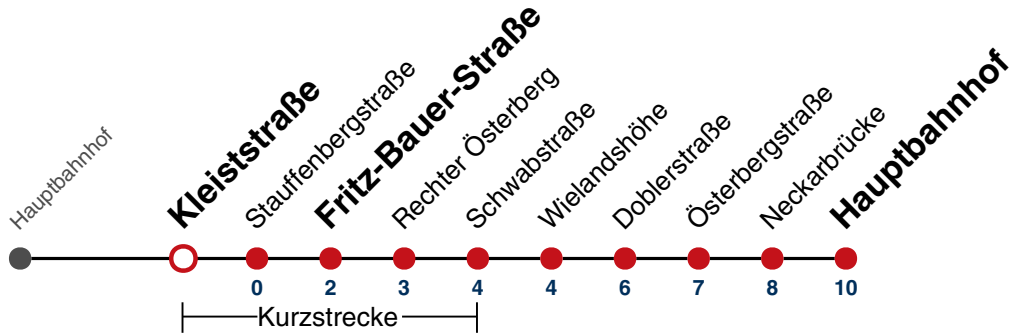

01 04

02 04

03 04

04 04^{N1}

N1 verkehrt nur Nächte Do/Fr, Fr/Sa, Sa/So und Nächte vor Feiertagen

Weiterfahrt am Hauptbahnhof als Linie N99.

Fahrplanauskünfte rund um die Uhr:

naldo-App & landesweite Fahrplanauskunft

(0800 29 82 743, kostenlos)

N92

Kleiststraße → Hauptbahnhof

Gültig ab 27.07.2023

täglich

05

06

07