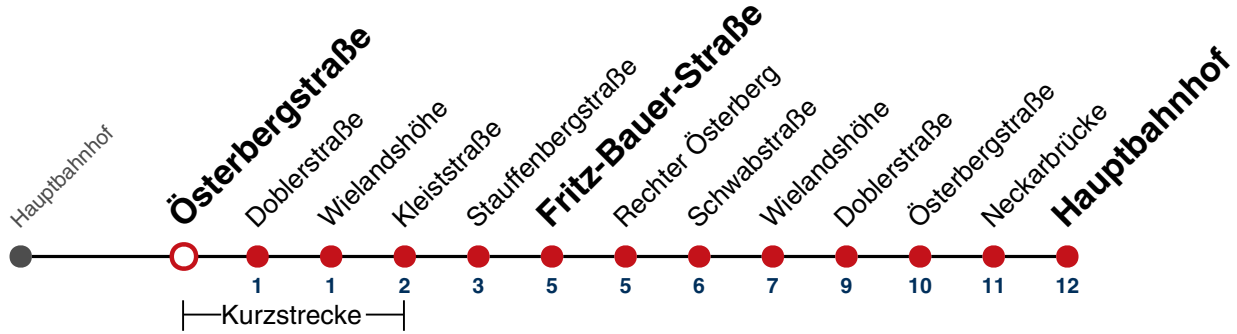

00

01 01

02 01

03 01

04 01^{N1}

N1 verkehrt nur Nächte Do/Fr, Fr/Sa, Sa/So und Nächte vor Feiertagen

Weiterfahrt am Hauptbahnhof als Linie N99.

Fahrplanauskünfte rund um die Uhr:
naldo-App & landesweite Fahrplanauskunft
(0800 29 82 743, kostenlos)

N92

Österbergstraße → Hauptbahnhof

Gültig ab 27.07.2023

täglich	
05	
06	
07	
08	
09	
10	
11	
12	
13	
14	
15	
16	
17	
18	
19	
20	
21	
22	
23	
00	
01	03
02	03
03	03
04	03 ^{N1}

N1 verkehrt nur Nächte Do/Fr, Fr/Sa, Sa/So und Nächte vor Feiertagen

Weiterfahrt am Hauptbahnhof als Linie N99.

Fahrplanauskünfte rund um die Uhr:
naldo-App & landesweite Fahrplanauskunft
(0800 29 82 743, kostenlos)

N92

Doblerstraße → Hauptbahnhof

Gültig ab 27.07.2023

täglich	
05	
06	
07	
08	
09	
10	
11	
12	
13	
14	
15	
16	
17	
18	
19	
20	
21	
22	
23	
00	
01	04
02	04
03	04
04	04 ^{N1}