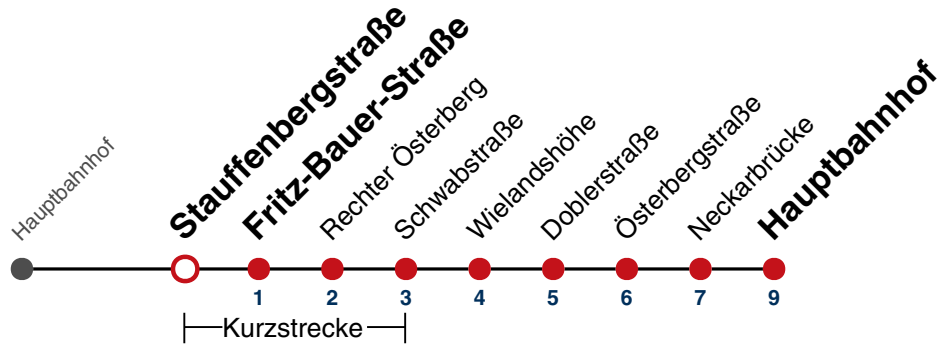

00

01 06

02 06

03 06

04 06^{N1}

N1 verkehrt nur Nächte Do/Fr, Fr/Sa, Sa/So und Nächte vor Feiertagen

Weiterfahrt am Hauptbahnhof als Linie N99.

Fahrplanauskünfte rund um die Uhr:

naldo-App & landesweite Fahrplanauskunft

(0800 29 82 743, kostenlos)

N92

Stauffenbergstraße → Hauptbahnhof

Gültig ab 27.07.2023

täglich

05

06