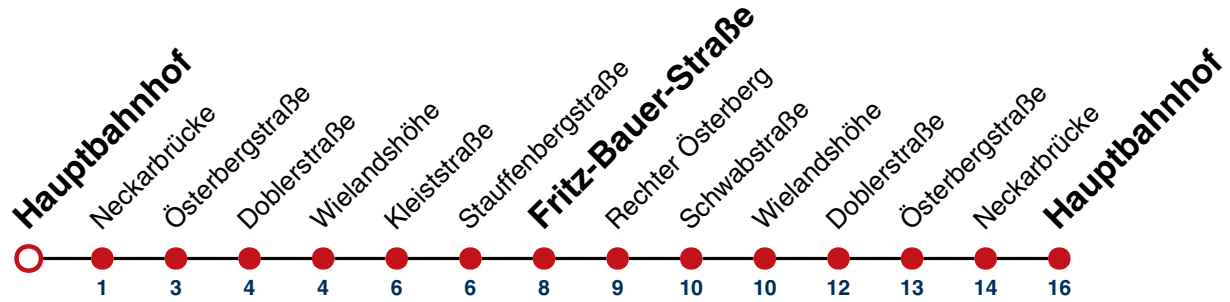

N92

Hauptbahnhof

Gültig ab 27.07.2023

täglich

05

06

07

08

01 00

02 00

03 00

04 00^{N1}

N1 verkehrt nur Nächte Do/Fr, Fr/Sa, Sa/So und Nächte vor Feiertagen

Weiterfahrt am Hauptbahnhof als Linie N99.

Fahrplanauskünfte rund um die Uhr:

naldo-App & landesweite Fahrplanauskunft