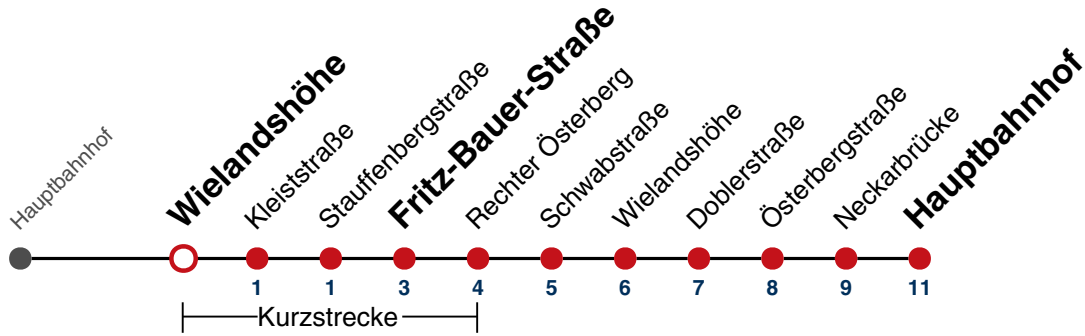

N92

Wielandshöhe → Hauptbahnhof

Gültig ab 27.07.2023

täglich

05

06

07

08

09

10

11

12

13

14

15

16

17

18

19

20

21

22

23

00

01 04

02 04

03 04

04 04^{N1}

N1 verkehrt nur Nächte Do/Fr, Fr/Sa, Sa/So und Nächte vor Feiertagen

Weiterfahrt am Hauptbahnhof als Linie N99.

Fahrplanauskünfte rund um die Uhr:

naldo-App & landesweite Fahrplanauskunft

(0800 29 82 743, kostenlos)