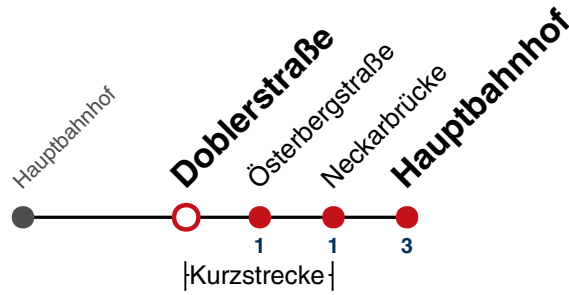

01 10

02 10

03 10

04 10^{N1}

N1 verkehrt nur Nächte Do/Fr, Fr/Sa, Sa/So und Nächte vor Feiertagen

Weiterfahrt am Hauptbahnhof als Linie N99.

Fahrplanauskünfte rund um die Uhr:
naldo-App & landesweite Fahrplanauskunft
(0800 29 82 743, kostenlos)

N92

Doblerstraße → Hauptbahnhof

Gültig ab 27.07.2023

täglich

05

06

07

08