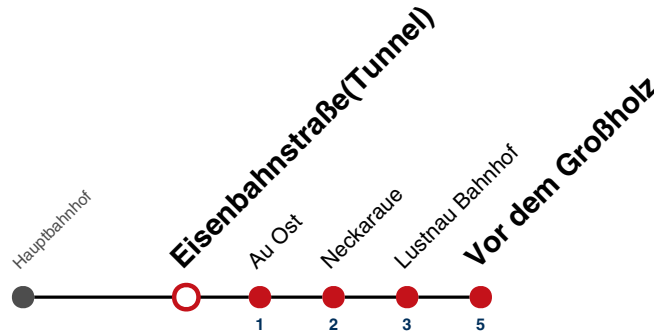

## Alter Güterbahnhof → Vor dem Großholz

Gültig ab 27.07.2023

	täglich
05	40 <sup>R9</sup>
06	37 <sup>R9</sup>
07	37 <sup>R9</sup>
08	37 <sup>R9</sup>
09	37 <sup>R9</sup>
10	37 <sup>R9</sup>
11	37 <sup>R9</sup>
12	37 <sup>R9</sup>
13	37 <sup>R9</sup>
14	37 <sup>R9</sup>
15	37 <sup>R9</sup>
16	37 <sup>R9</sup>
17	37 <sup>R9</sup>
18	37 <sup>R9</sup>
19	37 <sup>R9</sup>
20	37 <sup>R9</sup>
21	37 <sup>R9</sup>
22	37 <sup>R9</sup>
23	37 <sup>R9</sup>
00	
01	

## Eisenbahnstraße(Tunnel) → Vor dem Großholz

Gültig ab 27.07.2023

täglich	
05	41 <sup>R9</sup>
06	38 <sup>R9</sup>
07	38 <sup>R9</sup>
08	38 <sup>R9</sup>
09	38 <sup>R9</sup>
10	38 <sup>R9</sup>
11	38 <sup>R9</sup>
12	38 <sup>R9</sup>
13	38 <sup>R9</sup>
14	38 <sup>R9</sup>
15	38 <sup>R9</sup>
16	38 <sup>R9</sup>
17	38 <sup>R9</sup>
18	38 <sup>R9</sup>
19	38 <sup>R9</sup>
20	38 <sup>R9</sup>
21	38 <sup>R9</sup>
22	38 <sup>R9</sup>
23	38 <sup>R9</sup>
00	
01	