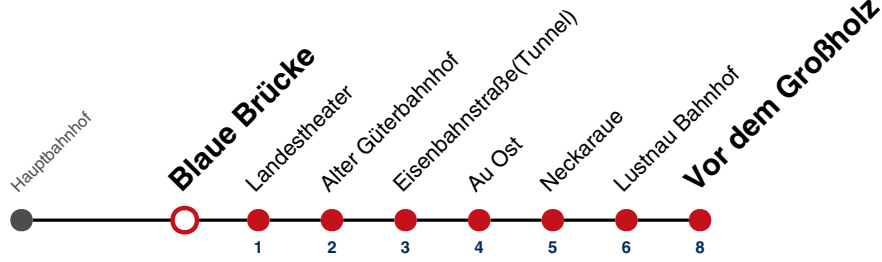

## Blaue Brücke → Vor dem Großholz

Gültig ab 27.07.2023

	täglich
05	38 <sup>R9</sup>
06	35 <sup>R9</sup>
07	35 <sup>R9</sup>
08	35 <sup>R9</sup>
09	35 <sup>R9</sup>
10	35 <sup>R9</sup>
11	35 <sup>R9</sup>
12	35 <sup>R9</sup>
13	35 <sup>R9</sup>
14	35 <sup>R9</sup>
15	35 <sup>R9</sup>
16	35 <sup>R9</sup>
17	35 <sup>R9</sup>
18	35 <sup>R9</sup>
19	35 <sup>R9</sup>
20	35 <sup>R9</sup>
21	35 <sup>R9</sup>
22	35 <sup>R9</sup>
23	35 <sup>R9</sup>
00	
01	