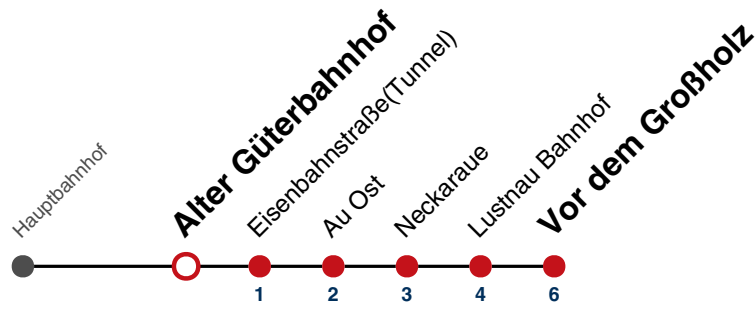

## Alter Güterbahnhof → Vor dem Großholz

Gültig ab 27.07.2023

	täglich
05	40 <sup>R9</sup>
06	37 <sup>R9</sup>
07	37 <sup>R9</sup>
08	37 <sup>R9</sup>
09	37 <sup>R9</sup>
10	37 <sup>R9</sup>
11	37 <sup>R9</sup>
12	37 <sup>R9</sup>
13	37 <sup>R9</sup>
14	37 <sup>R9</sup>
15	37 <sup>R9</sup>
16	37 <sup>R9</sup>
17	37 <sup>R9</sup>
18	37 <sup>R9</sup>
19	37 <sup>R9</sup>
20	37 <sup>R9</sup>
21	37 <sup>R9</sup>
22	37 <sup>R9</sup>
23	37 <sup>R9</sup>
00	
01	