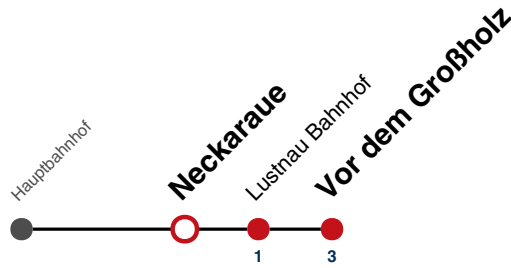

## Neckaraue → Vor dem Großholz

Gültig ab 27.07.2023

	täglich
05	43 <sup>R9</sup>
06	40 <sup>R9</sup>
07	40 <sup>R9</sup>
08	40 <sup>R9</sup>
09	40 <sup>R9</sup>
10	40 <sup>R9</sup>
11	40 <sup>R9</sup>
12	40 <sup>R9</sup>
13	40 <sup>R9</sup>
14	40 <sup>R9</sup>
15	40 <sup>R9</sup>
16	40 <sup>R9</sup>
17	40 <sup>R9</sup>
18	40 <sup>R9</sup>
19	40 <sup>R9</sup>
20	40 <sup>R9</sup>
21	40 <sup>R9</sup>
22	40 <sup>R9</sup>
23	40 <sup>R9</sup>
00	
01	