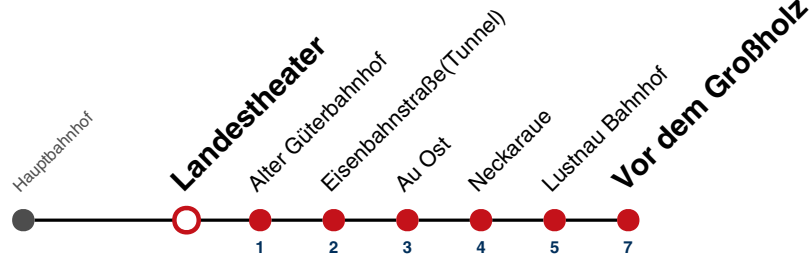

35

Landestheater → Vor dem Großholz

Gültig ab 27.07.2023

	täglich
05	39^{R9}
06	36^{R9}
07	36^{R9}
08	36^{R9}
09	36^{R9}
10	36^{R9}
11	36^{R9}
12	36^{R9}
13	36^{R9}
14	36^{R9}
15	36^{R9}
16	36^{R9}
17	36^{R9}
18	36^{R9}
19	36^{R9}
20	36^{R9}
21	36^{R9}
22	36^{R9}
23	36^{R9}
00	
01	

R9 Anmeldefahrt, Anmeldung mind. 30 Min. vor Abfahrt, Tel. 07071 / 34 00 0

Fahrplanauskünfte rund um die Uhr:
naldo-App & landesweite Fahrplanauskunft
(0800 29 82 743, kostenlos)