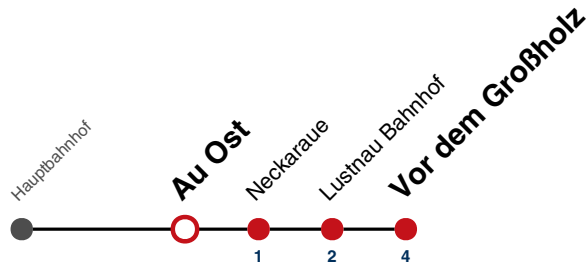

35

Au Ost → Vor dem Großholz

Gültig ab 27.07.2023

täglich

05 42^{R9}

06 39^{R9}

07 39^{R9}

08 39^{R9}

09 39^{R9}

10 39^{R9}

11 39^{R9}

12 39^{R9}

13 39^{R9}

14 39^{R9}

15 39^{R9}

16 39^{R9}

17 39^{R9}

18 39^{R9}

19 39^{R9}

20 39^{R9}

21 39^{R9}

22 39^{R9}

23 39^{R9}

00

01

R9 Anmeldefahrt, Anmeldung mind. 30 Min. vor Abfahrt, Tel. 07071 / 34 00 0

Fahrplanauskünfte rund um die Uhr:
naldo-App & landesweite Fahrplanauskunft
(0800 29 82 743, kostenlos)