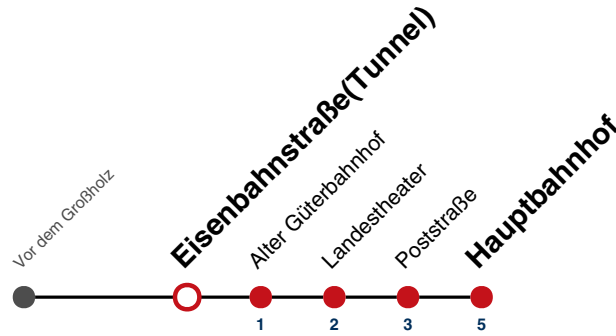

35

Eisenbahnstraße(Tunnel) → Hauptbahnhof

Gültig ab 27.07.2023

täglich	
05	
06	
07	49^{R9}
08	49^{R9}
09	49^{R9}
10	49^{R9}
11	49^{R9}
12	49^{R9}
13	49^{R9}
14	49^{R9}
15	49^{R9}
16	49^{R9}
17	49^{R9}
18	49^{R9}
19	49^{R9}
20	49^{R9}
21	49^{R9}
22	49^{R9}
23	49^{R9}
00	
01	

R9 Anmeldefahrt, Anmeldung mind. 30 Min. vor Abfahrt, Tel. 07071 / 34 00 0

Fahrplanauskünfte rund um die Uhr:
naldo-App & landesweite Fahrplanauskunft
(0800 29 82 743, kostenlos)