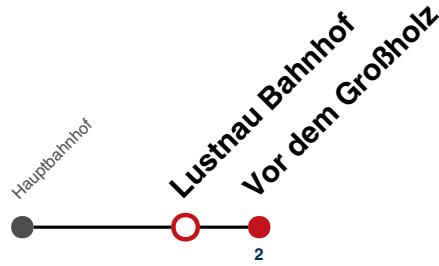

35

Lustnau Bahnhof → Vor dem Großholz

Gültig ab 27.07.2023

	täglich
05	44^{R9}
06	41^{R9}
07	41^{R9}
08	41^{R9}
09	41^{R9}
10	41^{R9}
11	41^{R9}
12	41^{R9}
13	41^{R9}
14	41^{R9}
15	41^{R9}
16	41^{R9}
17	41^{R9}
18	41^{R9}
19	41^{R9}
20	41^{R9}
21	41^{R9}
22	41^{R9}
23	41^{R9}
00	
01	

R9 Anmeldefahrt, Anmeldung mind. 30 Min. vor Abfahrt, Tel. 07071 / 34 00 0

Fahrplanauskünfte rund um die Uhr:
naldo-App & landesweite Fahrplanauskunft
(0800 29 82 743, kostenlos)