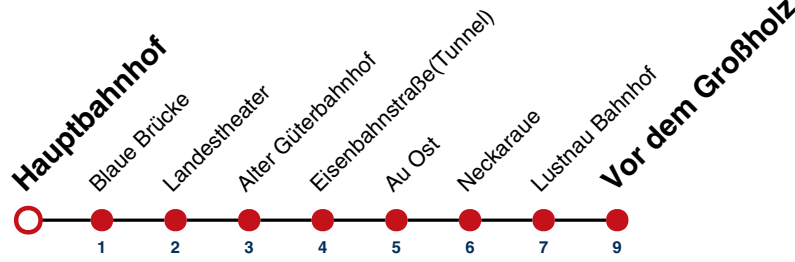

35

Hauptbahnhof → Vor dem Großholz

Gültig ab 27.07.2023

	täglich
05	37^{R9}
06	34^{R9}
07	34^{R9}
08	34^{R9}
09	34^{R9}
10	34^{R9}
11	34^{R9}
12	34^{R9}
13	34^{R9}
14	34^{R9}
15	34^{R9}
16	34^{R9}
17	34^{R9}
18	34^{R9}
19	34^{R9}
20	34^{R9}
21	34^{R9}
22	34^{R9}
23	34^{R9}
00	
01	

R9 Anmeldefahrt, Anmeldung mind. 30 Min. vor Abfahrt, Tel. 07071 / 34 00 0

Fahrplanauskünfte rund um die Uhr:
naldo-App & landesweite Fahrplanauskunft
(0800 29 82 743, kostenlos)