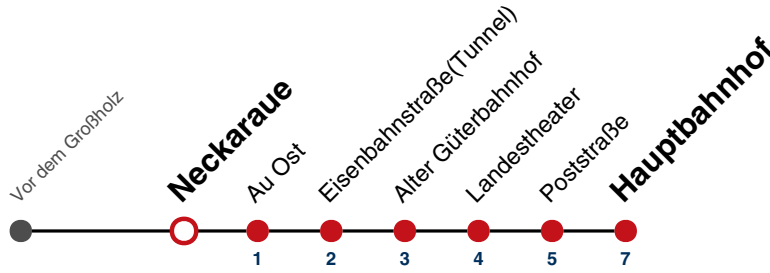

35

Neckaraue → Hauptbahnhof

Gültig ab 27.07.2023

täglich

05

06

07 47^{R9}

08 47^{R9}

09 47^{R9}

10 47^{R9}

11 47^{R9}

12 47^{R9}

13 47^{R9}

14 47^{R9}

15 47^{R9}

16 47^{R9}

17 47^{R9}

18 47^{R9}

19 47^{R9}

20 47^{R9}

21 47^{R9}

22 47^{R9}

23 47^{R9}

00

01

R9 Anmeldefahrt, Anmeldung mind. 30 Min. vor Abfahrt, Tel. 07071 / 34 00 0

Fahrplanauskünfte rund um die Uhr:
naldo-App & landesweite Fahrplanauskunft
(0800 29 82 743, kostenlos)