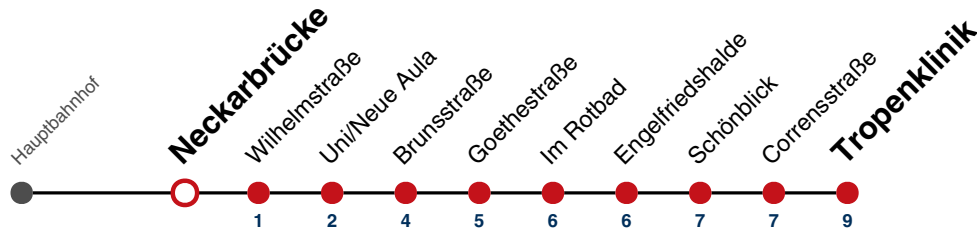

33

Neckarbrücke → Tropenlinik

Gültig ab 27.07.2023

	Montag - Freitag	Samstag	Sonn-/Feiertag
05			
06		04^{R9}	04^{R9}
07		04^{R9}	04^{R9}
08		04^{R9}	04^{R9}
09		04^{R9}	04^{R9}
10		04^{R9}	04^{R9}
11		04^{R9}	04^{R9}
12		04^{R9}	04^{R9}
13		04^{R9}	04^{R9}
14		04^{R9}	04^{R9}
15		04^{R9}	04^{R9}
16		04^{R9}	04^{R9}
17		04^{R9}	04^{R9}
18		04^{R9}	04^{R9}
19		04^{R9}	04^{R9}
20		04^{R9}	04^{R9}
21	04^{R9}	04^{R9}	04^{R9}
22	04^{R9}	04^{R9}	04^{R9}
23	04^{R9}	04^{R9}	04^{R9}
00			
01			

R9 Anmeldefahrt, Anmeldung mind. 30 Min. vor Abfahrt, Tel. 07071 / 34 00 0

Fahrplanauskünfte rund um die Uhr:
naldo-App & landesweite Fahrplanauskunft
(0800 29 82 743, kostenlos)