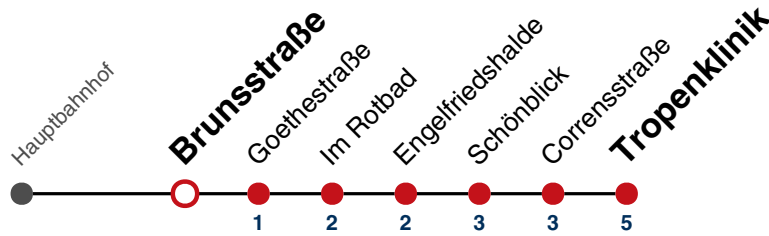

33

Brunnsstraße → Tropenlinik

Gültig ab 27.07.2023

	Montag - Freitag	Samstag	Sonn-/Feiertag
05			
06		08^{R9}	08^{R9}
07		08^{R9}	08^{R9}
08		08^{R9}	08^{R9}
09		08^{R9}	08^{R9}
10		08^{R9}	08^{R9}
11		08^{R9}	08^{R9}
12		08^{R9}	08^{R9}
13		08^{R9}	08^{R9}
14		08^{R9}	08^{R9}
15		08^{R9}	08^{R9}
16		08^{R9}	08^{R9}
17		08^{R9}	08^{R9}
18		08^{R9}	08^{R9}
19		08^{R9}	08^{R9}
20		08^{R9}	08^{R9}
21	08^{R9}	08^{R9}	08^{R9}
22	08^{R9}	08^{R9}	08^{R9}
23	08^{R9}	08^{R9}	08^{R9}
00			
01			

R9 Anmeldefahrt, Anmeldung mind. 30 Min. vor Abfahrt, Tel. 07071 / 34 00 0

Fahrplanauskünfte rund um die Uhr:
naldo-App & landesweite Fahrplanauskunft
(0800 29 82 743, kostenlos)