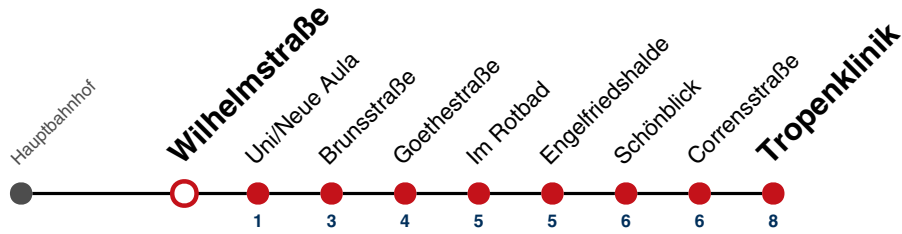

33

Wilhelmstraße → Tropenlinik

Gültig ab 27.07.2023

	Montag - Freitag	Samstag	Sonn-/Feiertag
05			
06		05^{R9}	05^{R9}
07		05^{R9}	05^{R9}
08		05^{R9}	05^{R9}
09		05^{R9}	05^{R9}
10		05^{R9}	05^{R9}
11		05^{R9}	05^{R9}
12		05^{R9}	05^{R9}
13		05^{R9}	05^{R9}
14		05^{R9}	05^{R9}
15		05^{R9}	05^{R9}
16		05^{R9}	05^{R9}
17		05^{R9}	05^{R9}
18		05^{R9}	05^{R9}
19		05^{R9}	05^{R9}
20		05^{R9}	05^{R9}
21	05^{R9}	05^{R9}	05^{R9}
22	05^{R9}	05^{R9}	05^{R9}
23	05^{R9}	05^{R9}	05^{R9}
00			
01			

R9 Anmeldefahrt, Anmeldung mind. 30 Min. vor Abfahrt, Tel. 07071 / 34 00 0

Fahrplanauskünfte rund um die Uhr:
naldo-App & landesweite Fahrplanauskunft
(0800 29 82 743, kostenlos)