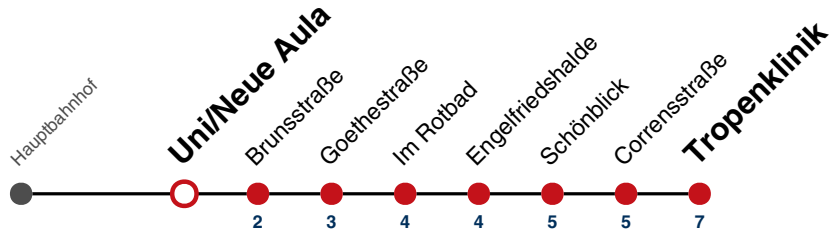

33

Uni/Neue Aula → Tropenlinik

Gültig ab 27.07.2023

	Montag - Freitag	Samstag	Sonn-/Feiertag
05			
06		06^{R9}	06^{R9}
07		06^{R9}	06^{R9}
08		06^{R9}	06^{R9}
09		06^{R9}	06^{R9}
10		06^{R9}	06^{R9}
11		06^{R9}	06^{R9}
12		06^{R9}	06^{R9}
13		06^{R9}	06^{R9}
14		06^{R9}	06^{R9}
15		06^{R9}	06^{R9}
16		06^{R9}	06^{R9}
17		06^{R9}	06^{R9}
18		06^{R9}	06^{R9}
19		06^{R9}	06^{R9}
20		06^{R9}	06^{R9}
21	06^{R9}	06^{R9}	06^{R9}
22	06^{R9}	06^{R9}	06^{R9}
23	06^{R9}	06^{R9}	06^{R9}
00			
01			

R9 Anmeldefahrt, Anmeldung mind. 30 Min. vor Abfahrt, Tel. 07071 / 34 00 0

Fahrplanauskünfte rund um die Uhr:
naldo-App & landesweite Fahrplanauskunft
(0800 29 82 743, kostenlos)