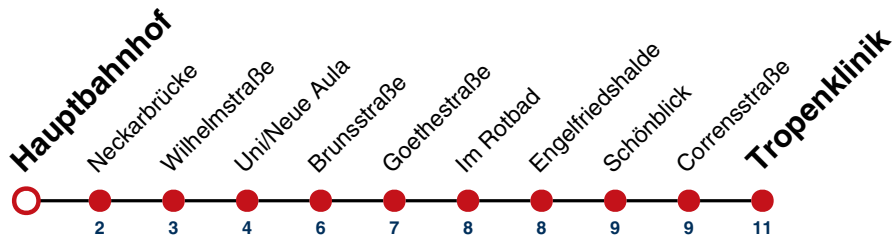

33

Hauptbahnhof → Tropenlinik

Gültig ab 27.07.2023

	Montag - Freitag	Samstag	Sonn-/Feiertag
05			
06		02^{R9}	02^{R9}
07		02^{R9}	02^{R9}
08		02^{R9}	02^{R9}
09		02^{R9}	02^{R9}
10		02^{R9}	02^{R9}
11		02^{R9}	02^{R9}
12		02^{R9}	02^{R9}
13		02^{R9}	02^{R9}
14		02^{R9}	02^{R9}
15		02^{R9}	02^{R9}
16		02^{R9}	02^{R9}
17		02^{R9}	02^{R9}
18		02^{R9}	02^{R9}
19		02^{R9}	02^{R9}
20		02^{R9}	02^{R9}
21	02^{R9}	02^{R9}	02^{R9}
22	02^{R9}	02^{R9}	02^{R9}
23	02^{R9}	02^{R9}	02^{R9}
00			
01			

R9 Anmeldefahrt, Anmeldung mind. 30 Min. vor Abfahrt, Tel. 07071 / 34 00 0

Fahrplanauskünfte rund um die Uhr:
naldo-App & landesweite Fahrplanauskunft
(0800 29 82 743, kostenlos)