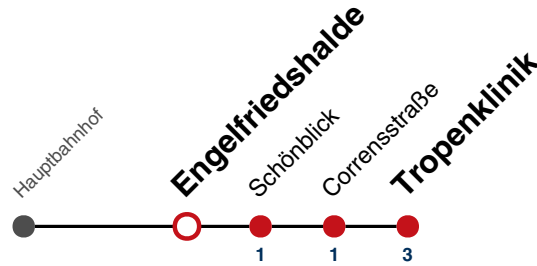

33

Engelfriedshalde → Tropenlinik

Gültig ab 27.07.2023

	Montag - Freitag	Samstag	Sonn-/Feiertag
05			
06		10^{R9}	10^{R9}
07		10^{R9}	10^{R9}
08		10^{R9}	10^{R9}
09		10^{R9}	10^{R9}
10		10^{R9}	10^{R9}
11		10^{R9}	10^{R9}
12		10^{R9}	10^{R9}
13		10^{R9}	10^{R9}
14		10^{R9}	10^{R9}
15		10^{R9}	10^{R9}
16		10^{R9}	10^{R9}
17		10^{R9}	10^{R9}
18		10^{R9}	10^{R9}
19		10^{R9}	10^{R9}
20		10^{R9}	10^{R9}
21	10^{R9}	10^{R9}	10^{R9}
22	10^{R9}	10^{R9}	10^{R9}
23	10^{R9}	10^{R9}	10^{R9}
00			
01			

R9 Anmeldefahrt, Anmeldung mind. 30 Min. vor Abfahrt, Tel. 07071 / 34 00 0

Fahrplanauskünfte rund um die Uhr:
naldo-App & landesweite Fahrplanauskunft
(0800 29 82 743, kostenlos)