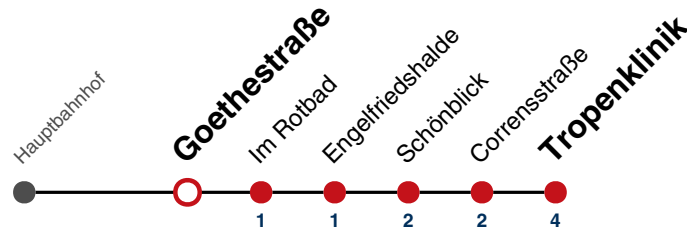

33

Goethestraße → Tropenlinik

Gültig ab 27.07.2023

	Montag - Freitag	Samstag	Sonn-/Feiertag
05			
06		09^{R9}	09^{R9}
07		09^{R9}	09^{R9}
08		09^{R9}	09^{R9}
09		09^{R9}	09^{R9}
10		09^{R9}	09^{R9}
11		09^{R9}	09^{R9}
12		09^{R9}	09^{R9}
13		09^{R9}	09^{R9}
14		09^{R9}	09^{R9}
15		09^{R9}	09^{R9}
16		09^{R9}	09^{R9}
17		09^{R9}	09^{R9}
18		09^{R9}	09^{R9}
19		09^{R9}	09^{R9}
20		09^{R9}	09^{R9}
21	09^{R9}	09^{R9}	09^{R9}
22	09^{R9}	09^{R9}	09^{R9}
23	09^{R9}	09^{R9}	09^{R9}
00			
01			

R9 Anmeldefahrt, Anmeldung mind. 30 Min. vor Abfahrt, Tel. 07071 / 34 00 0

Fahrplanauskünfte rund um die Uhr:
naldo-App & landesweite Fahrplanauskunft
(0800 29 82 743, kostenlos)