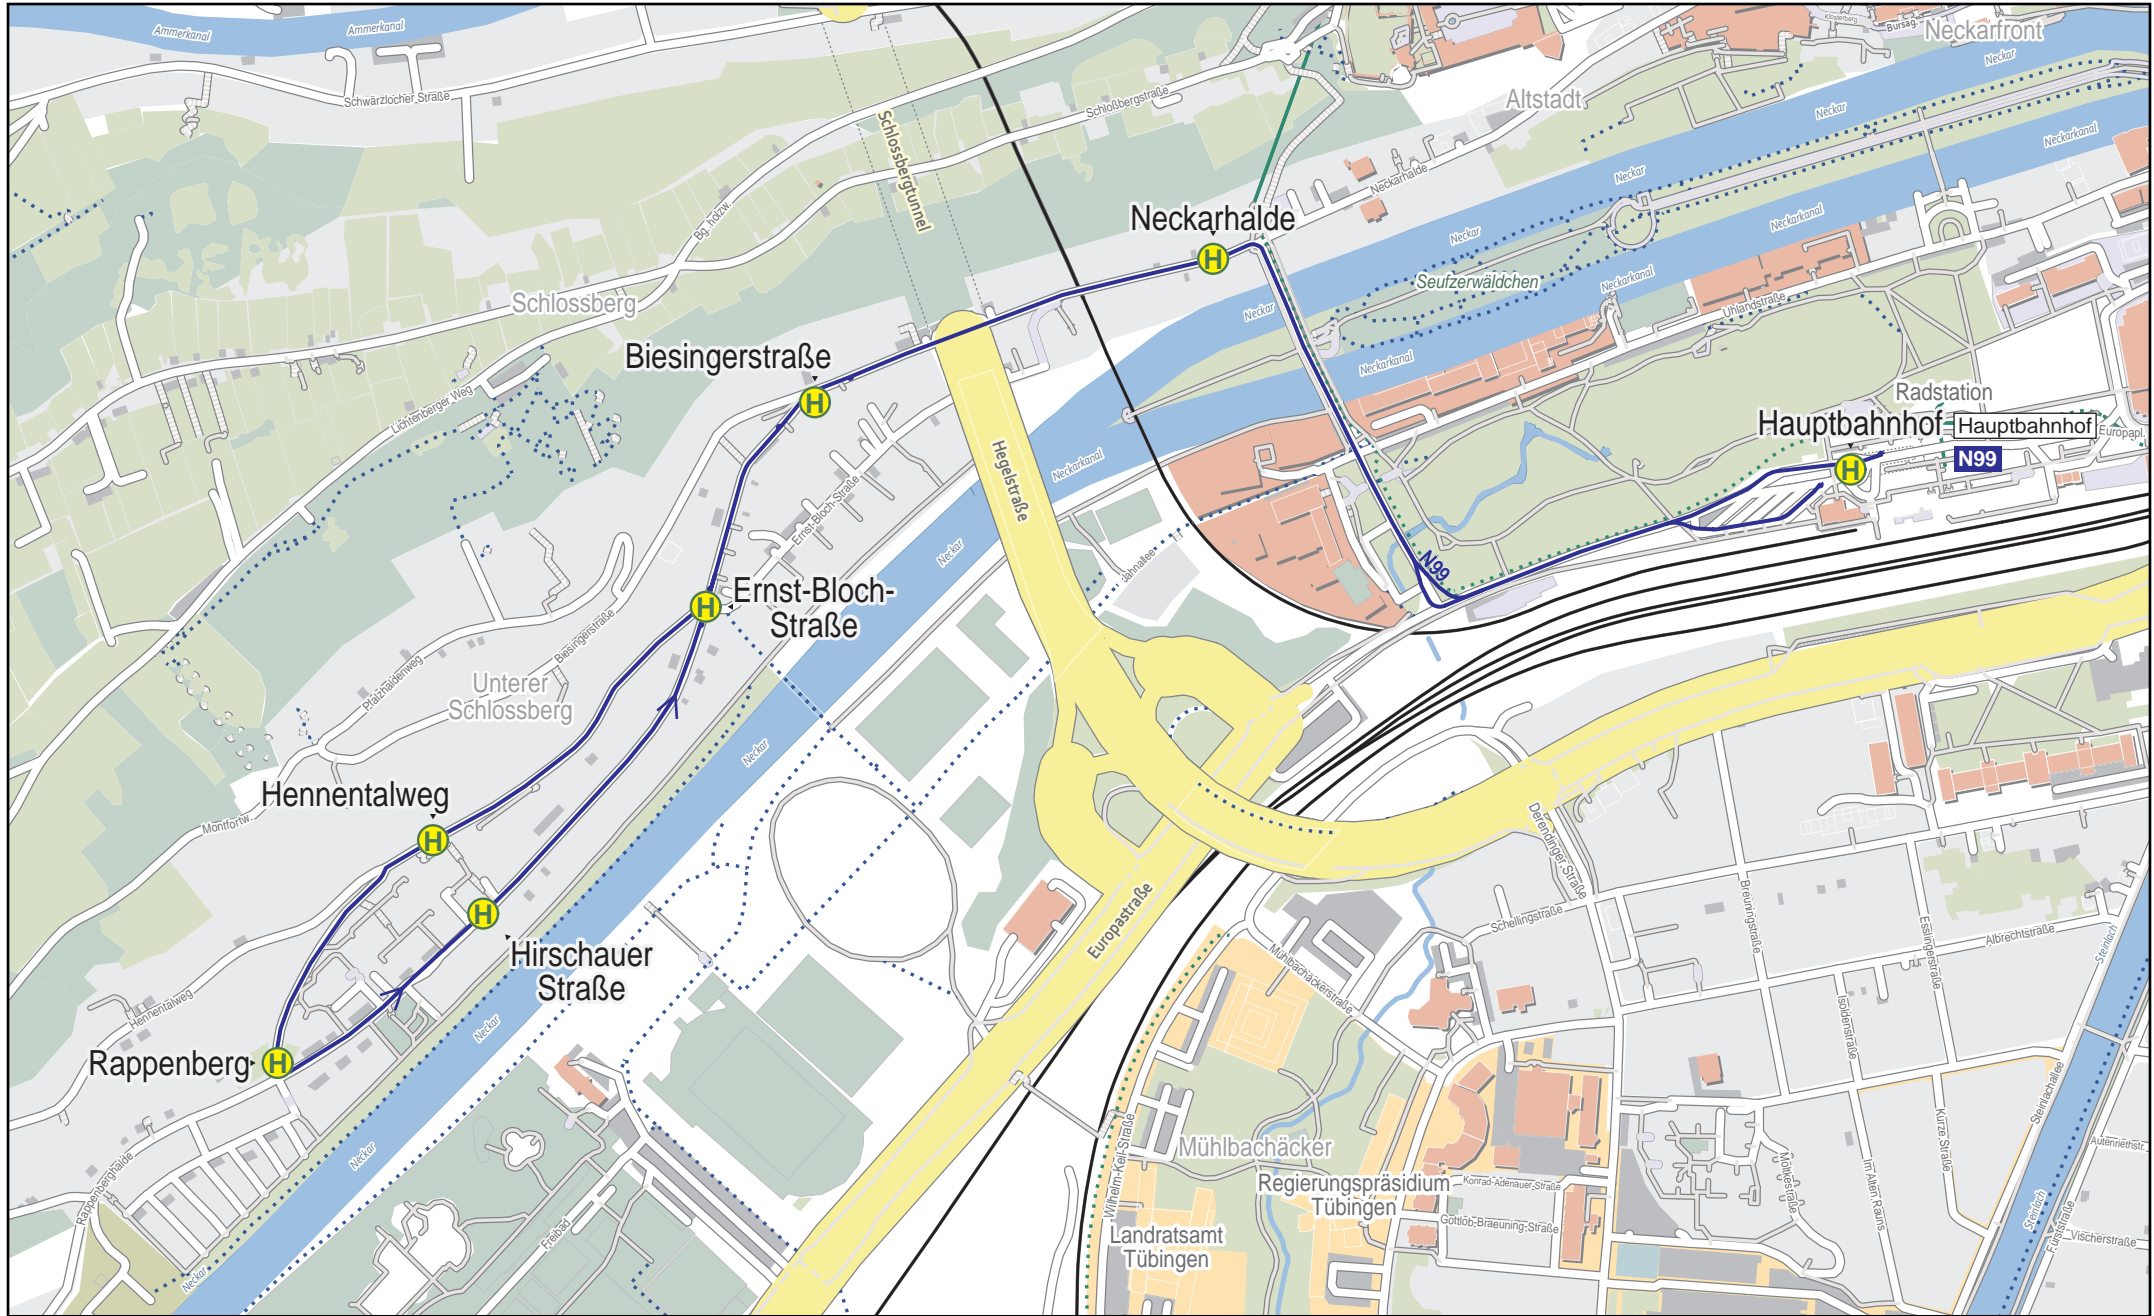

Linienverlaufsplan - SWT - Linie N99

250 m 500 m 750 m 1 km

© OpenStreetMap-Mitwirkende
Gültig von 10.12.2023 bis 7.12.2024