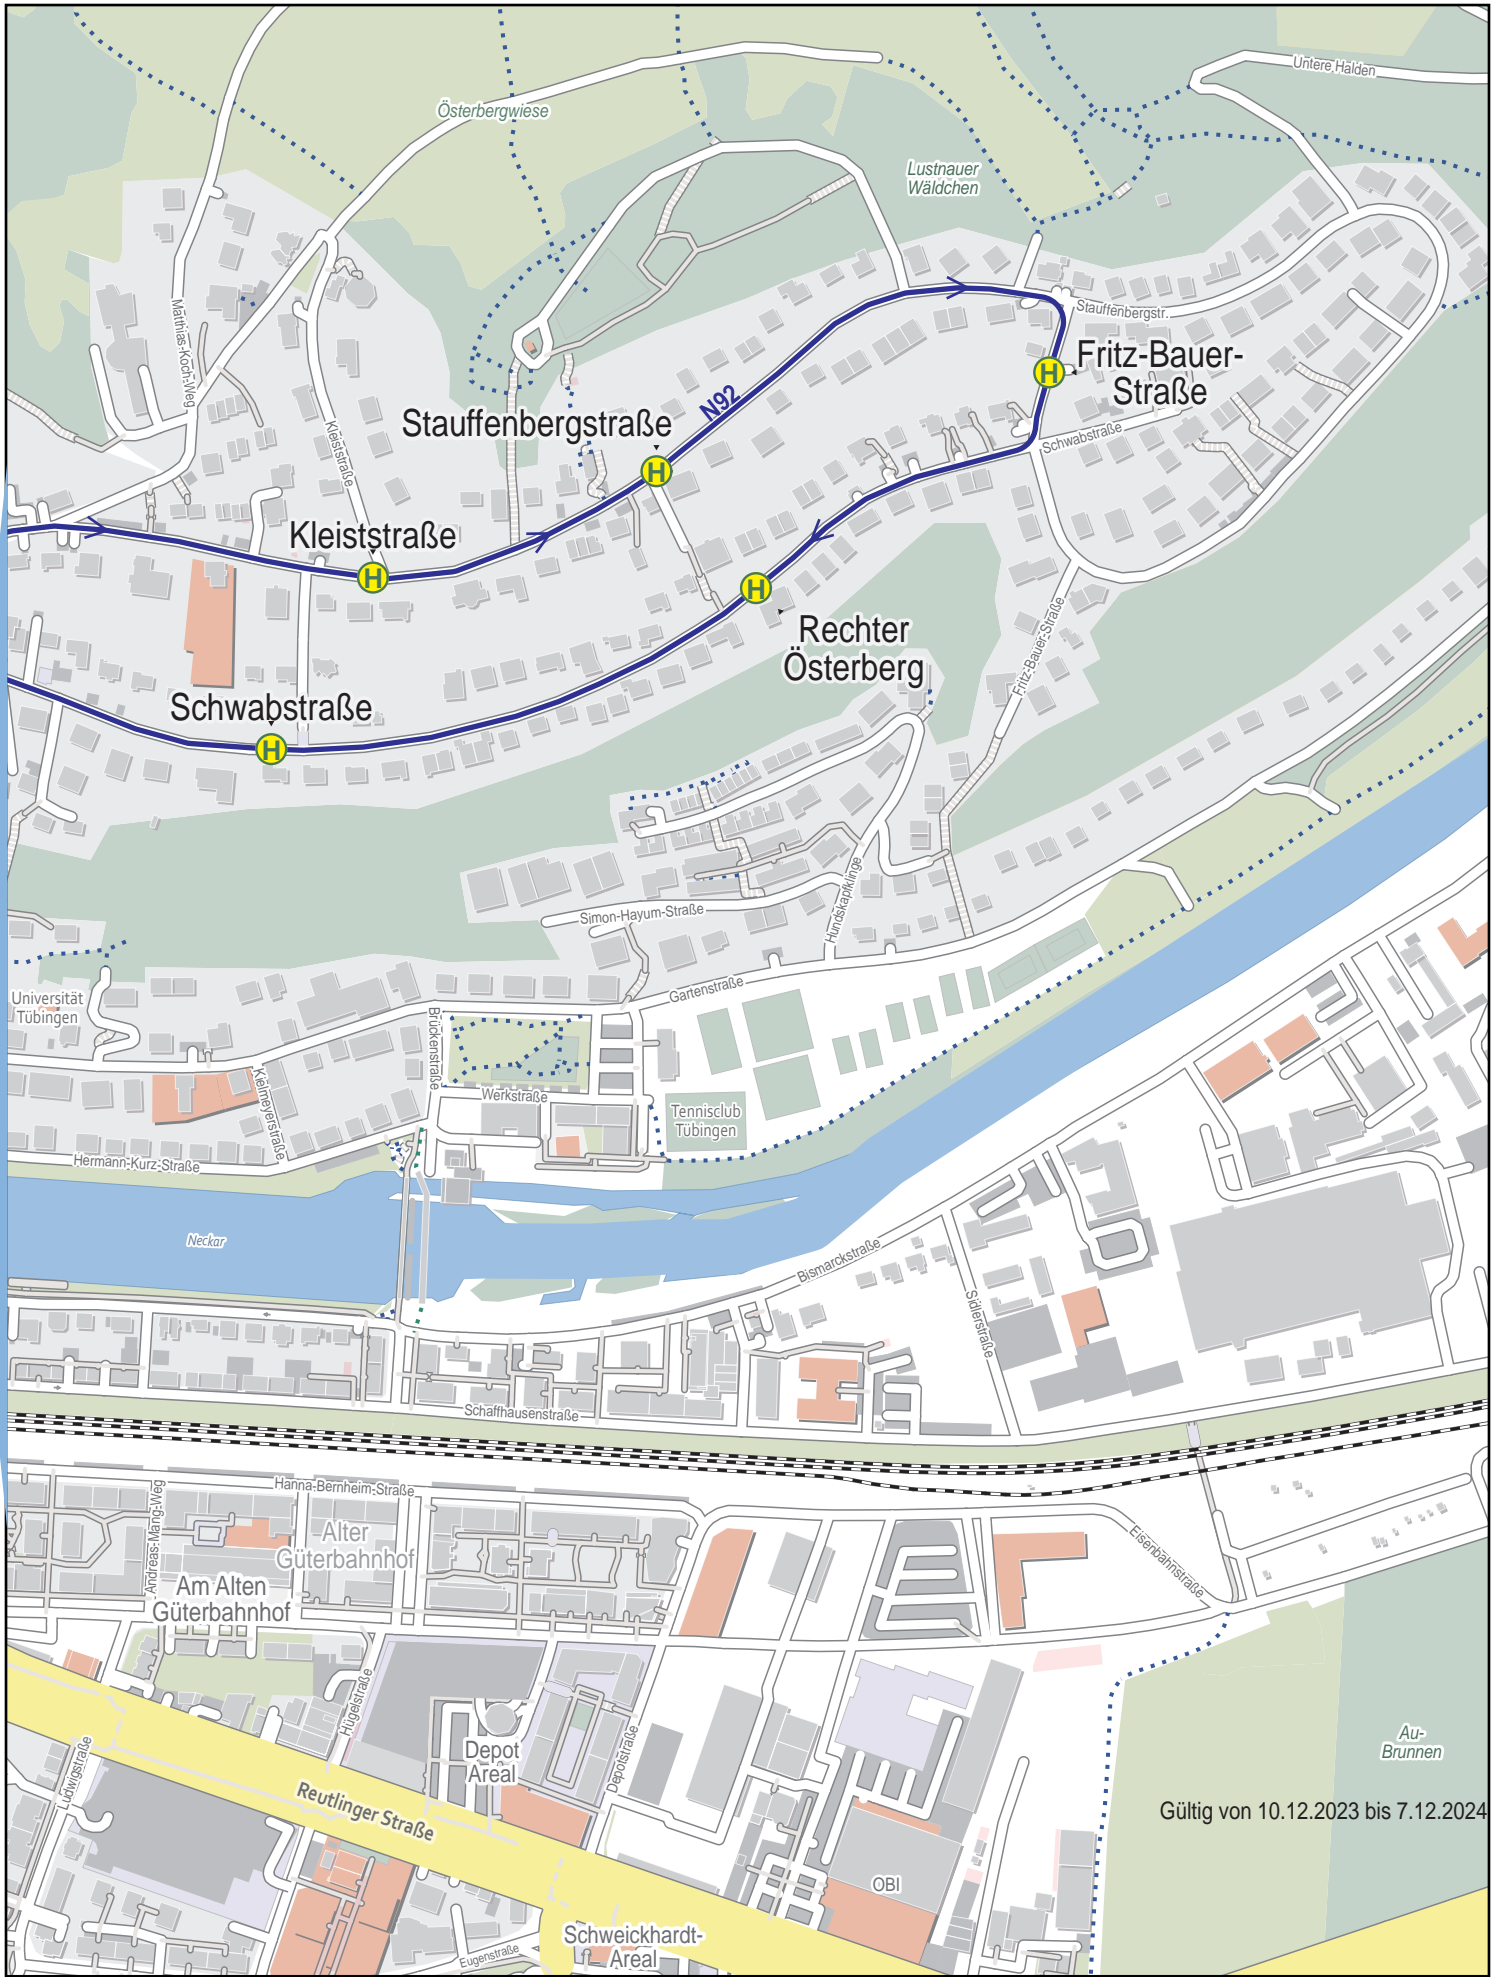

Linienverlaufsplan - SWT - Linie N92

250 m 500 m 750 m 1 km

Linienverlaufsplan - SWT - Linie N92

125 m 250 m 375 m 500 m

Linienverlaufsplan - SWT - Linie N92

125 m 250 m 375 m 500 m

Gültig von 10.12.2023 bis 7.12.2024

© OpenStreetMap-Mitwirkende