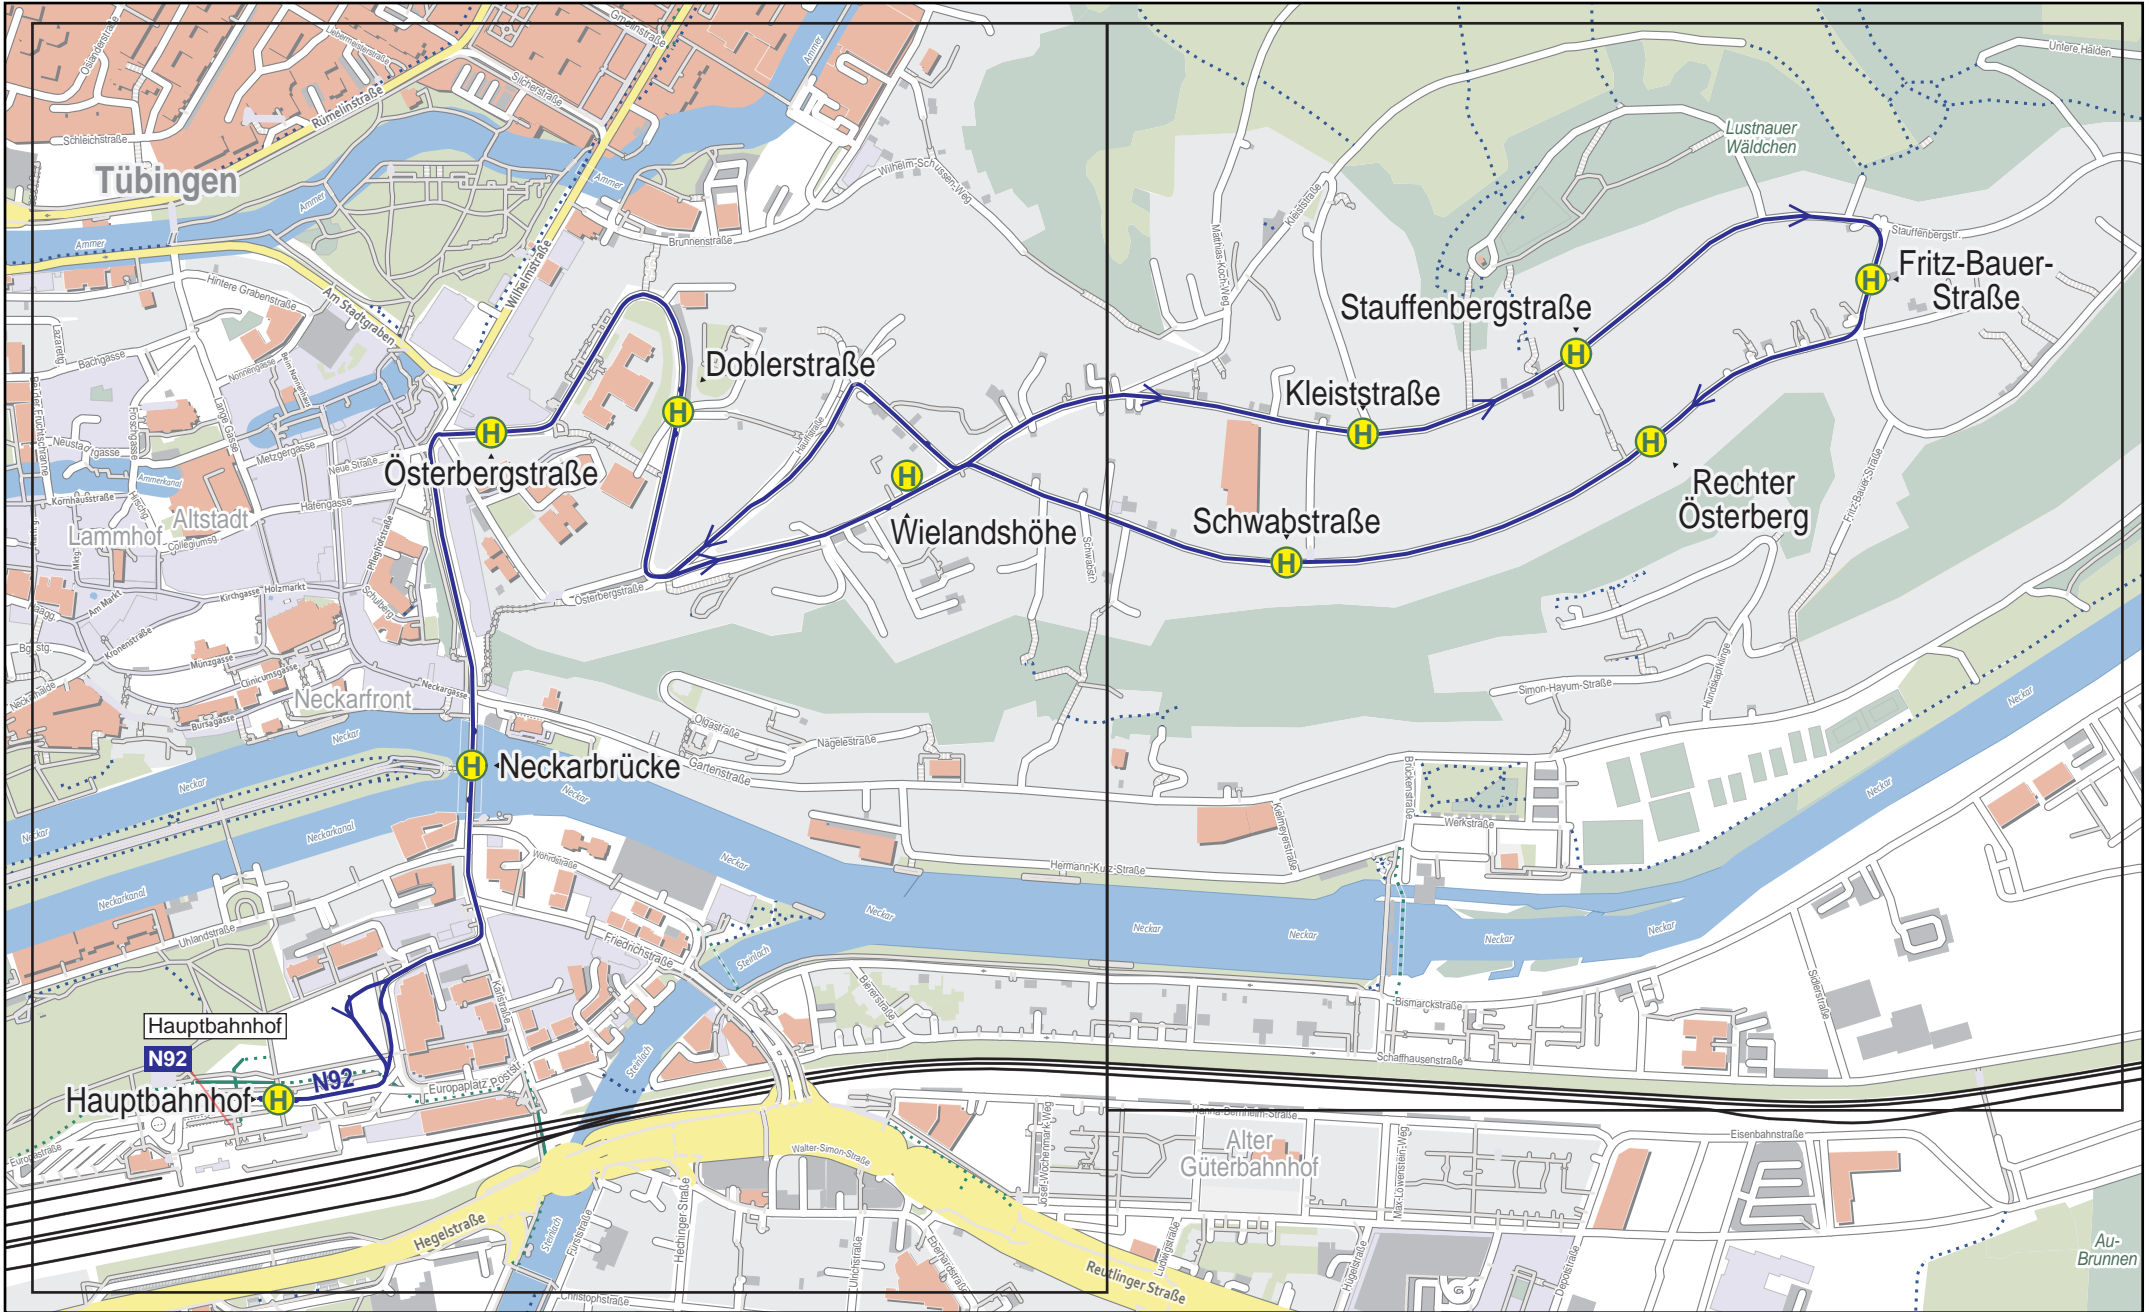

Linienverlaufsplan - SWT - Linie N92

250 m 500 m 750 m 1 km

Linienverlaufsplan - SWT - Linie N92

125 m 250 m 375 m 500 m

Linienverlaufsplan - SWT - Linie N92

125 m 250 m 375 m 500 m

Gültig von 10.12.2023 bis 7.12.2024

© OpenStreetMap-Mitwirkende