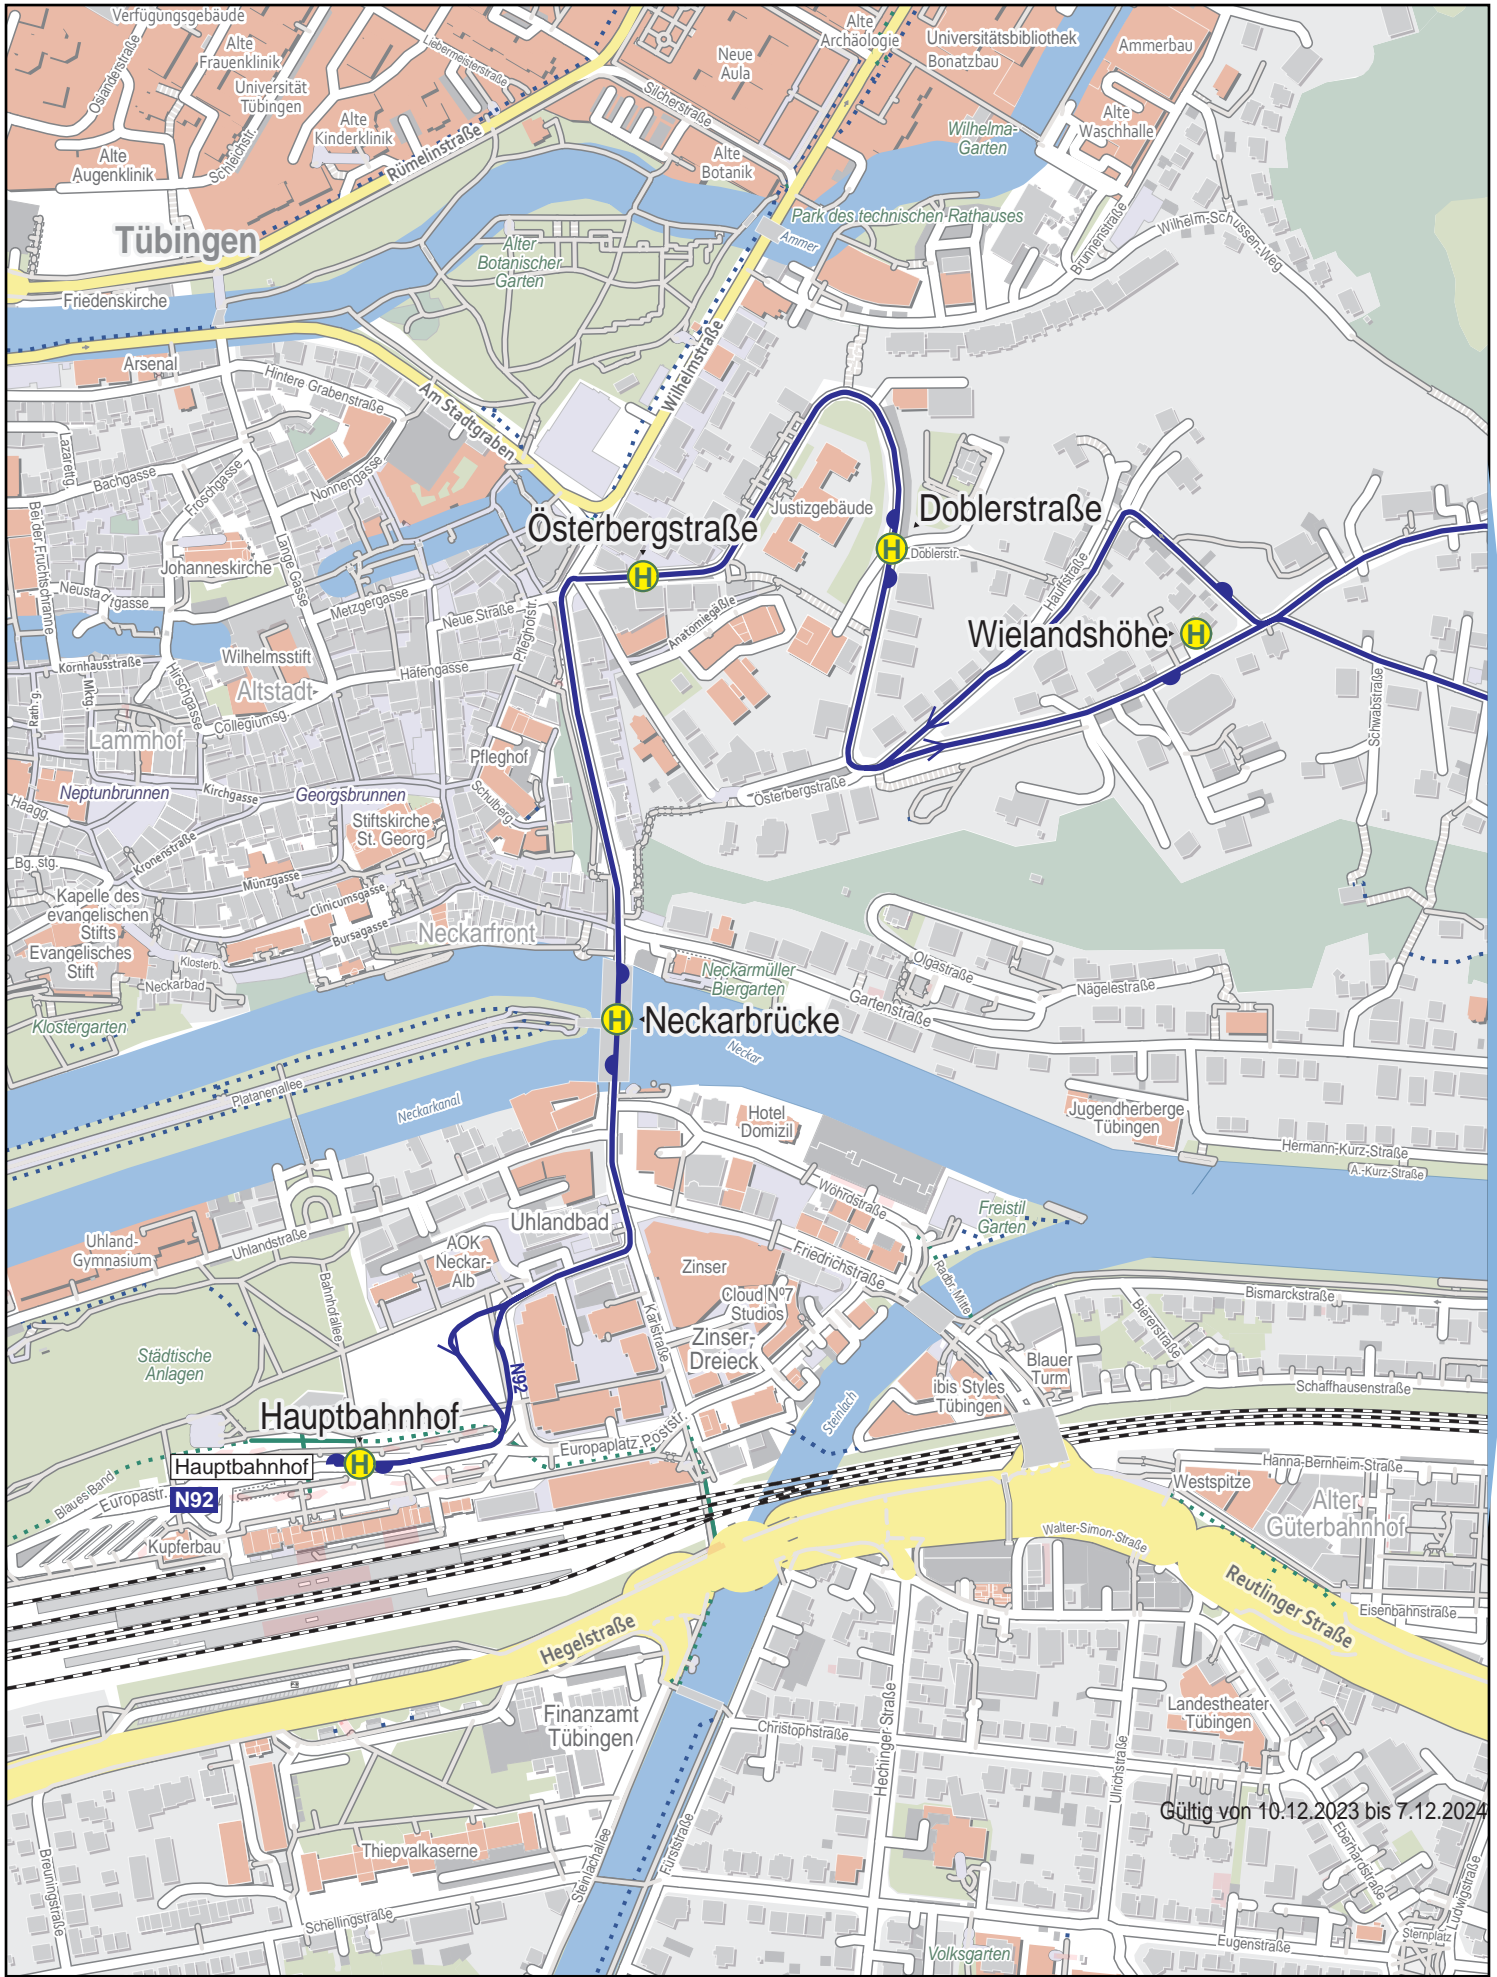

Linienverlaufsplan - SWT - Linie N92

250 m 500 m 750 m 1 km

Linienverlaufsplan - SWT - Linie N92

125 m 250 m 375 m 500 m

Linienverlaufsplan - SWT - Linie N92

125 m 250 m 375 m 500 m

Gültig von 10.12.2023 bis 7.12.2024

© OpenStreetMap-Mitwirkende