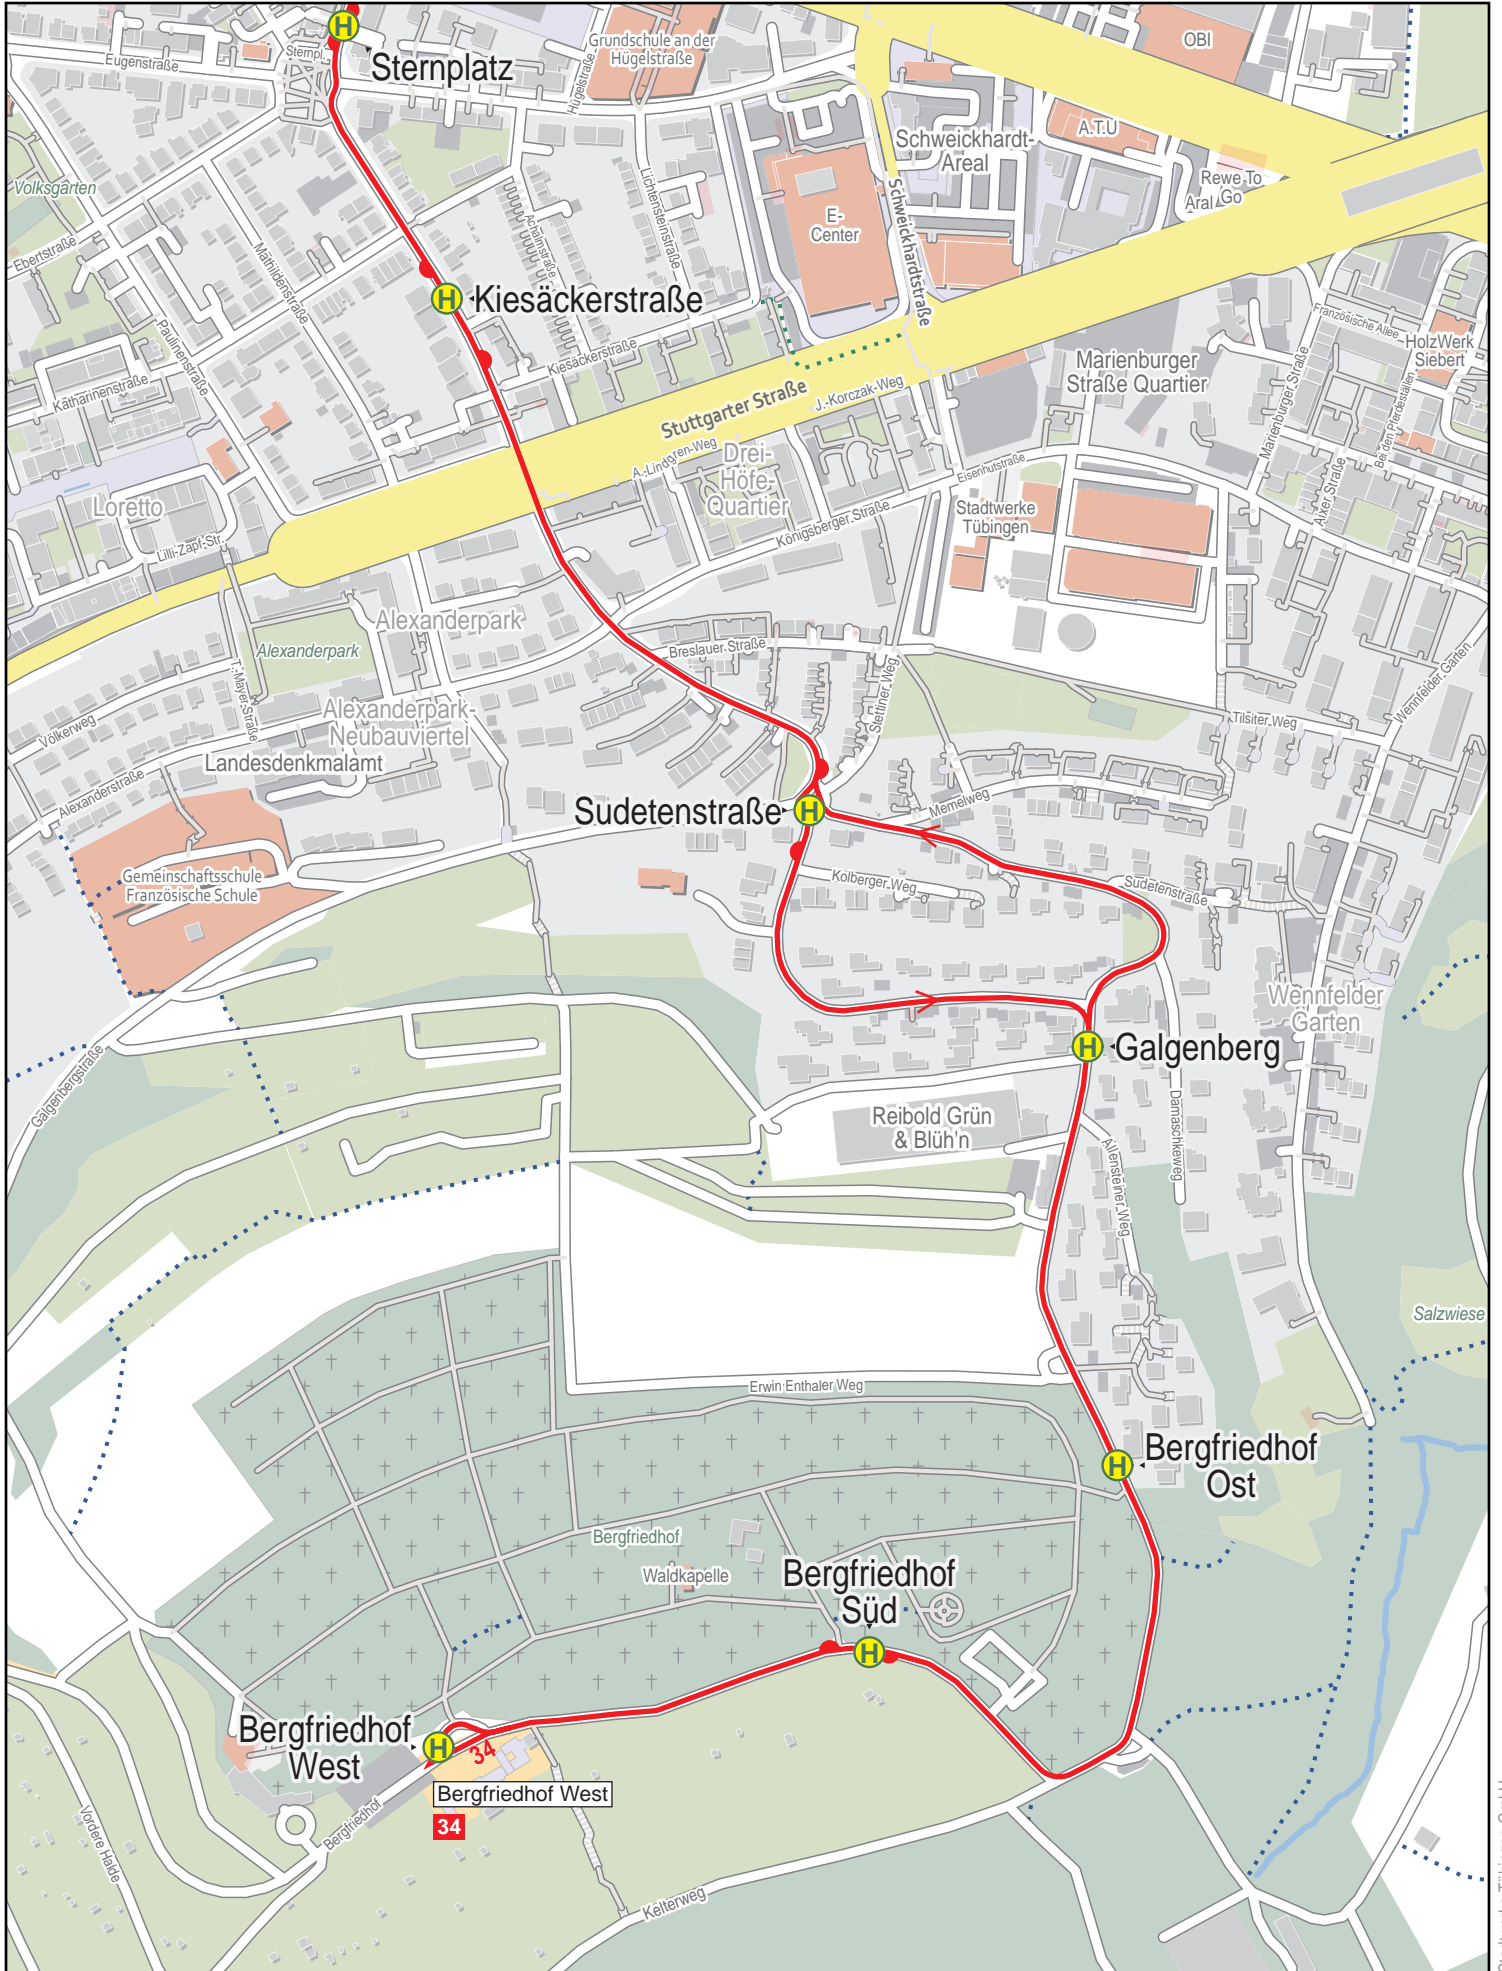

Linienverlaufsplan - SWT - Linie 34

Linienverlaufsplan - SWT - Linie 34

125 m 250 m 375 m 500 m

Linienverlaufsplan - SWT - Linie 34

125 m 250 m 375 m 500 m