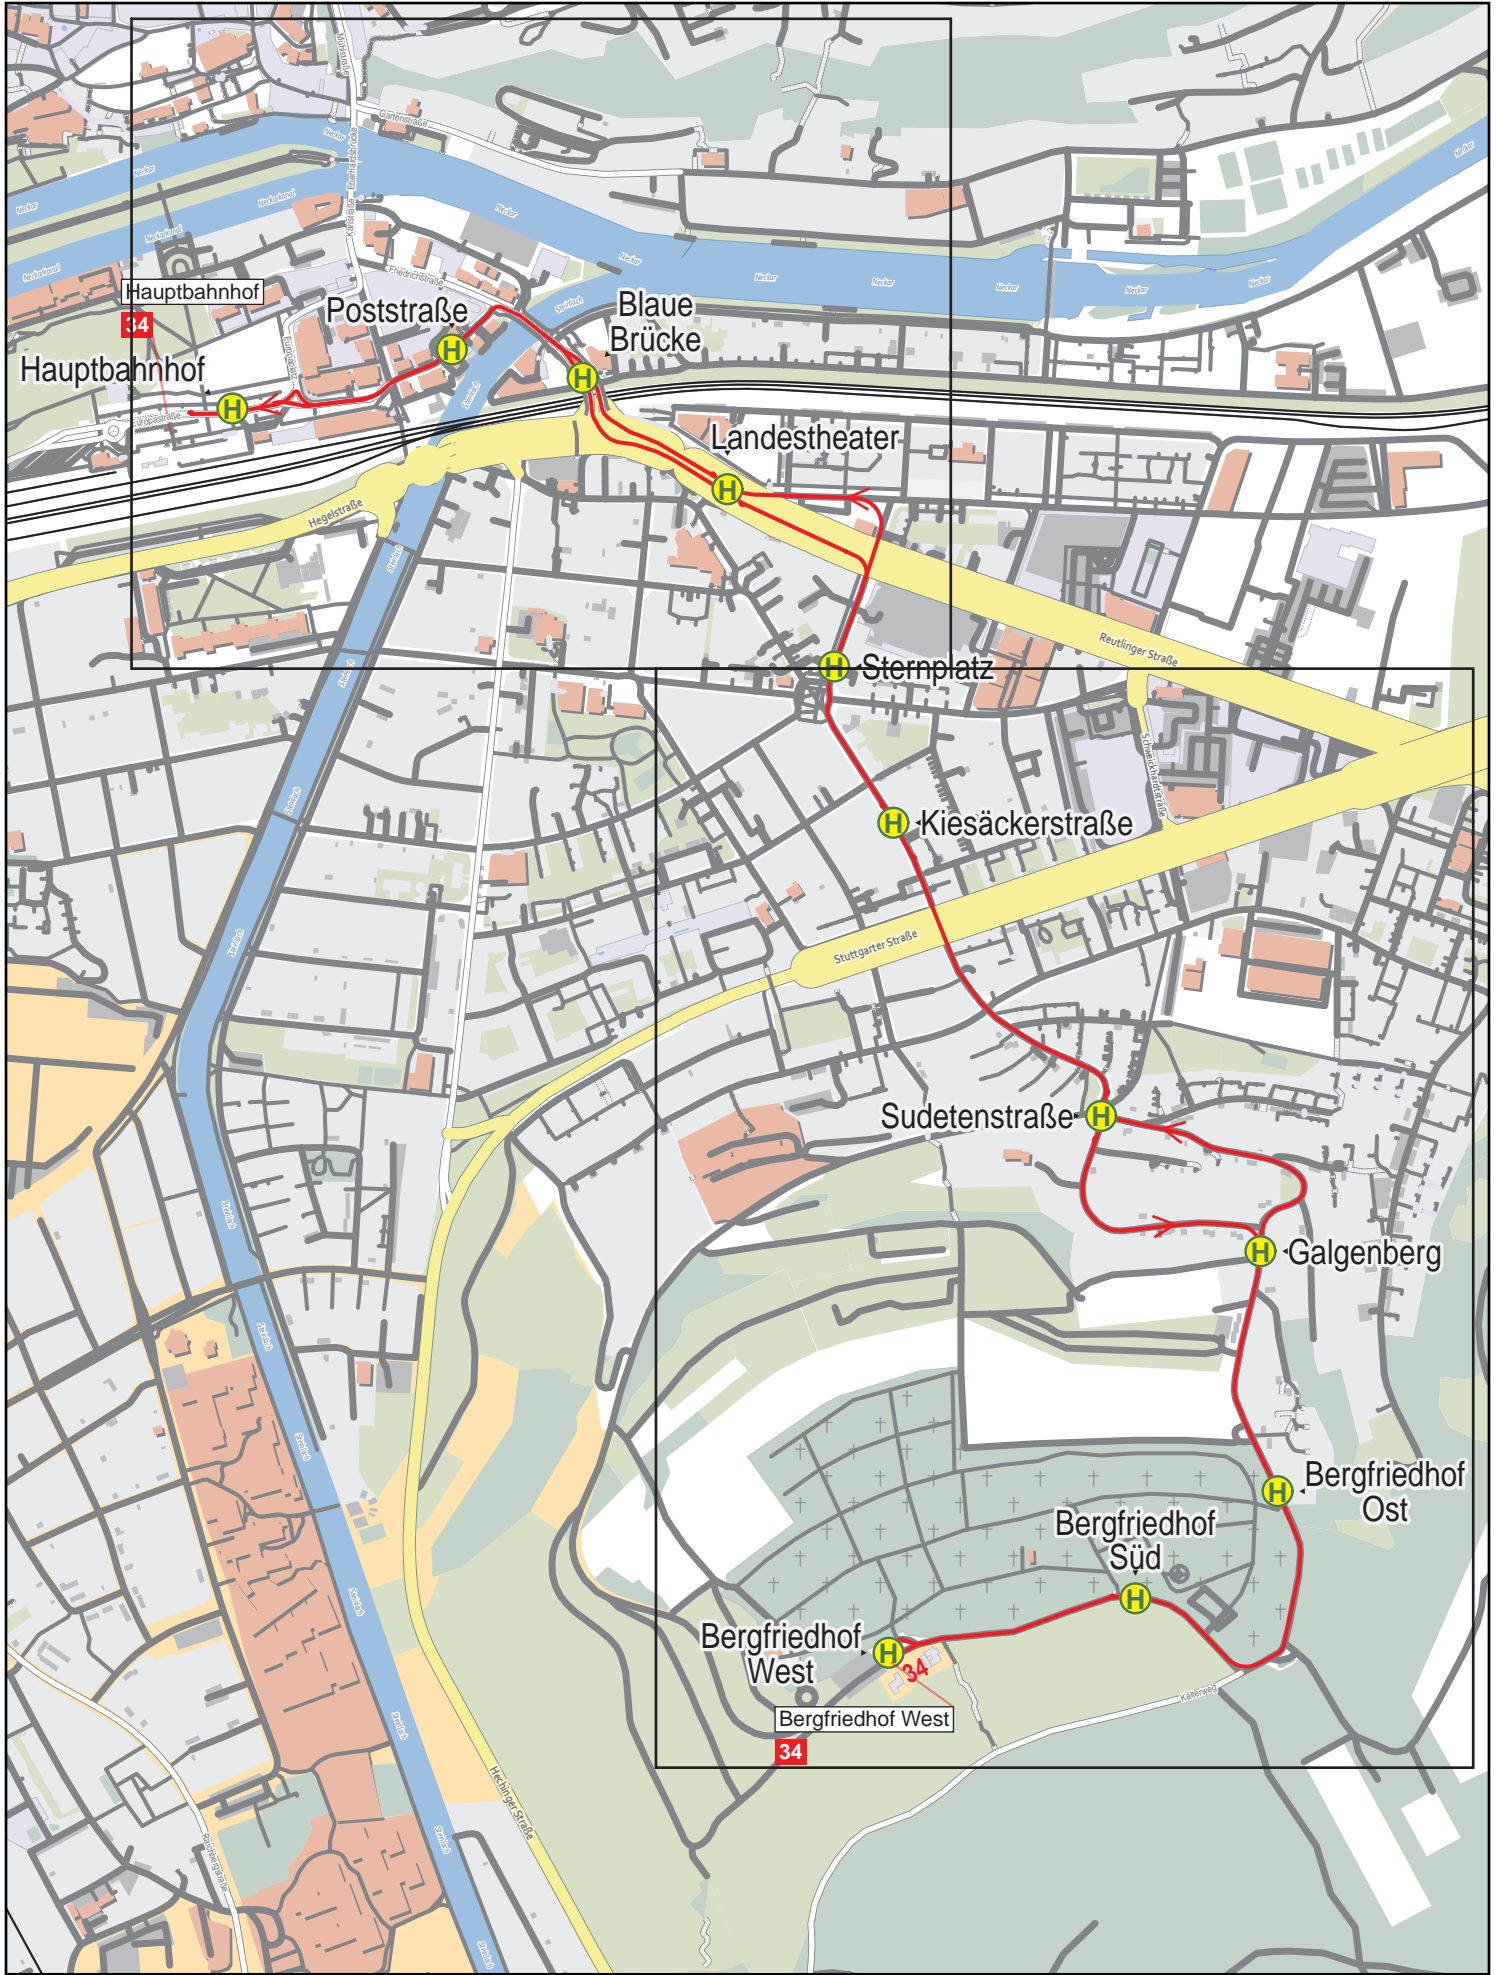

Linienverlaufsplan - SWT - Linie 34

Linienverlaufsplan - SWT - Linie 34

125 m 250 m 375 m 500 m

Linienverlaufsplan - SWT - Linie 34

125 m 250 m 375 m 500 m