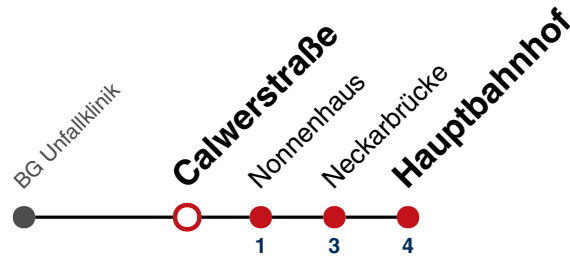

Fahrplanauskünfte rund um die Uhr:
 naldo-App & landesweite Fahrplanauskunft
 (0800 29 82 743, kostenlos)

X15

Uni-Kliniken Berg → Hauptbahnhof

Gültig ab 10.12.2023

	Mo - Fr (Normal)	Mo - Fr (Ferien)	Samstag	Sonn-/Feiertag
05				
06				
07				
08				
09				
10				
11				
12				
13				
14	13 23 33 43 53			
15	03 13 23 33 43 53			
16	03 13 23 33 43 53			
17	03			
18				
19				
20				
21				
22				
23				
00				
01				

Fahrplanauskünfte rund um die Uhr:
 naldo-App & landesweite Fahrplanauskunft
 (0800 29 82 743, kostenlos)

X15

Calwerstraße → Hauptbahnhof

Gültig ab 10.12.2023

	Mo - Fr (Normal)	Mo - Fr (Ferien)	Samstag	Sonn-/Feiertag
05				
06				
07				
08				
09				
10				
11				
12				
13				
14	16 26 36 46 56			
15	06 16 26 36 46 56			
16	06 16 26 36 46 56			
17	06			
18				
19				
20				
21				
22				
23				
00				
01				

Fahrplanauskünfte rund um die Uhr:
 naldo-App & landesweite Fahrplanauskunft
 (0800 29 82 743, kostenlos)

X15

Nonnenhaus → Hauptbahnhof

Gültig ab 10.12.2023

	Mo - Fr (Normal)	Mo - Fr (Ferien)	Samstag	Sonn-/Feiertag
05				
06				
07				
08				
09				
10				
11				
12				
13				
14	17 27 37 47 57			
15	07 17 27 37 47 57			
16	07 17 27 37 47 57			
17	07			
18				
19				
20				
21				
22				
23				
00				
01				

Fahrplanauskünfte rund um die Uhr:
 naldo-App & landesweite Fahrplanauskunft
 (0800 29 82 743, kostenlos)

X15

Neckarbrücke → Hauptbahnhof

Gültig ab 10.12.2023

	Mo - Fr (Normal)	Mo - Fr (Ferien)	Samstag	Sonn-/Feiertag
05				
06				
07				
08				
09				
10				
11				
12				
13				
14	19 29 39 49 59			
15	09 19 29 39 49 59			
16	09 19 29 39 49 59			
17	09			
18				
19				
20				
21				
22				
23				
00				
01				