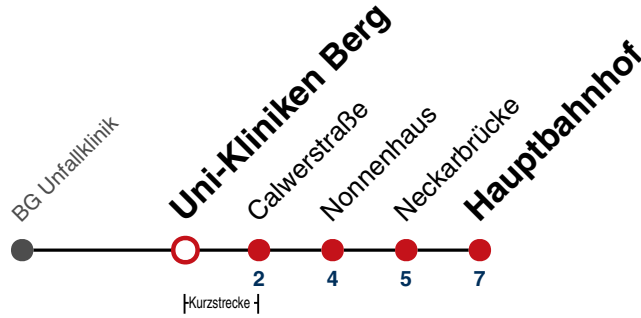

X15

BG Unfallklinik → Hauptbahnhof

Gültig ab 10.12.2023

	Mo - Fr (Normal)	Mo - Fr (Ferien)	Samstag	Sonn-/Feiertag
05				
06				
07				
08				
09				
10				
11				
12				
13				
14	13 23 33 43 53			
15	03 13 23 33 43 53			
16	03 13 23 33 43 53			
17	03			
18				
19				
20				
21				
22				
23				
00				
01				

Fahrplanauskünfte rund um die Uhr:
 naldo-App & landesweite Fahrplanauskunft
 (0800 29 82 743, kostenlos)

X15

Uni-Kliniken Berg → Hauptbahnhof

Gültig ab 10.12.2023

	Mo - Fr (Normal)	Mo - Fr (Ferien)	Samstag	Sonn-/Feiertag
05				
06				
07				
08				
09				
10				
11				
12				
13				
14	13 23 33 43 53			
15	03 13 23 33 43 53			
16	03 13 23 33 43 53			
17	03			
18				
19				
20				
21				
22				
23				
00				
01				

Fahrplanauskünfte rund um die Uhr:
 naldo-App & landesweite Fahrplanauskunft
 (0800 29 82 743, kostenlos)

X15

Calwerstraße → Hauptbahnhof

Gültig ab 10.12.2023

	Mo - Fr (Normal)	Mo - Fr (Ferien)	Samstag	Sonn-/Feiertag
05				
06				
07				
08				
09				
10				
11				
12				
13				
14	16 26 36 46 56			
15	06 16 26 36 46 56			
16	06 16 26 36 46 56			
17	06			
18				
19				
20				
21				
22				
23				
00				
01				

Fahrplanauskünfte rund um die Uhr:
 naldo-App & landesweite Fahrplanauskunft
 (0800 29 82 743, kostenlos)

X15

Neckarbrücke → Hauptbahnhof

Gültig ab 10.12.2023

	Mo - Fr (Normal)	Mo - Fr (Ferien)	Samstag	Sonn-/Feiertag
05				
06				
07				
08				
09				
10				
11				
12				
13				
14	19 29 39 49 59			
15	09 19 29 39 49 59			
16	09 19 29 39 49 59			
17	09			
18				
19				
20				
21				
22				
23				
00				
01				