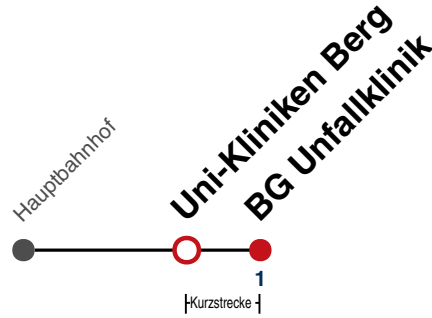

Fahrplanauskünfte rund um die Uhr:
 naldo-App & landesweite Fahrplanauskunft
 (0800 29 82 743, kostenlos)

X15

Uni-Kliniken Berg → BG Unfallklinik

Gültig ab 10.12.2023

	Mo - Fr (Normal)	Mo - Fr (Ferien)	Samstag	Sonn-/Feiertag
05				
06				
07	38 48 58			
08	08 18 28 38 48			
09				
10				
11				
12				
13				
14				
15				
16				
17				
18				
19				
20				
21				
22				
23				
00				
01				