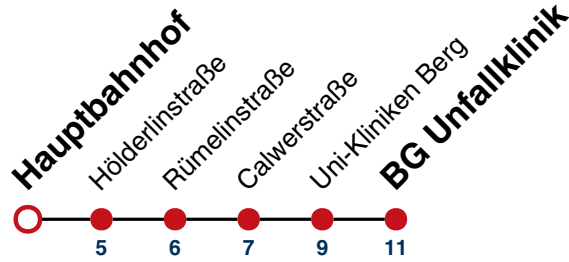

Fahrplanauskünfte rund um die Uhr:
 naldo-App & landesweite Fahrplanauskunft
 (0800 29 82 743, kostenlos)

X15

Neckarbrücke → Hauptbahnhof

Gültig ab 10.12.2023

	Mo - Fr (Normal)	Mo - Fr (Ferien)	Samstag	Sonn-/Feiertag
05				
06				
07				
08				
09				
10				
11				
12				
13				
14	19 29 39 49 59			
15	09 19 29 39 49 59			
16	09 19 29 39 49 59			
17	09			
18				
19				
20				
21				
22				
23				
00				
01				

Fahrplanauskünfte rund um die Uhr:
 naldo-App & landesweite Fahrplanauskunft
 (0800 29 82 743, kostenlos)

X15

Hauptbahnhof → BG Unfallklinik

Gültig ab 10.12.2023

	Mo - Fr (Normal)	Mo - Fr (Ferien)	Samstag	Sonn-/Feiertag
05				
06				
07	29 39 49 59			
08	09 19 29 39			
09				
10				
11				
12				
13				
14				
15				
16				
17				
18				
19				
20				
21				
22				
23				
00				
01				

Fahrplanauskünfte rund um die Uhr:
 naldo-App & landesweite Fahrplanauskunft
 (0800 29 82 743, kostenlos)

X15

Hölderlinstraße → BG Unfallklinik

Gültig ab 10.12.2023

	Mo - Fr (Normal)	Mo - Fr (Ferien)	Samstag	Sonn-/Feiertag
05				
06				
07	34 44 54			
08	04 14 24 34 44			
09				
10				
11				
12				
13				
14				
15				
16				
17				
18				
19				
20				
21				
22				
23				
00				
01				