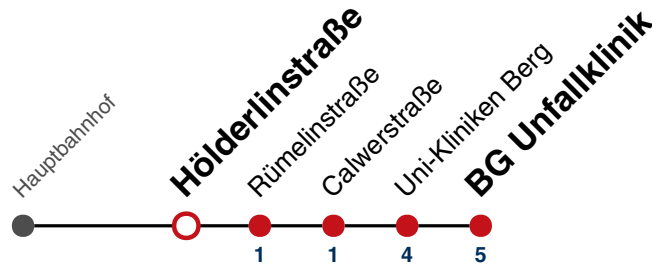

Fahrplanauskünfte rund um die Uhr:
 naldo-App & landesweite Fahrplanauskunft
 (0800 29 82 743, kostenlos)

X15

Hauptbahnhof → BG Unfallklinik

Gültig ab 10.12.2023

	Mo - Fr (Normal)	Mo - Fr (Ferien)	Samstag	Sonn-/Feiertag
05				
06				
07	29 39 49 59			
08	09 19 29 39			
09				
10				
11				
12				
13				
14				
15				
16				
17				
18				
19				
20				
21				
22				
23				
00				
01				

Fahrplanauskünfte rund um die Uhr:
 naldo-App & landesweite Fahrplanauskunft
 (0800 29 82 743, kostenlos)

X15

Hölderlinstraße → BG Unfallklinik

Gültig ab 10.12.2023

	Mo - Fr (Normal)	Mo - Fr (Ferien)	Samstag	Sonn-/Feiertag
05				
06				
07	34 44 54			
08	04 14 24 34 44			
09				
10				
11				
12				
13				
14				
15				
16				
17				
18				
19				
20				
21				
22				
23				
00				
01				

Fahrplanauskünfte rund um die Uhr:
 naldo-App & landesweite Fahrplanauskunft
 (0800 29 82 743, kostenlos)

X15

Rümelinstraße → BG Unfallklinik

Gültig ab 10.12.2023

	Mo - Fr (Normal)	Mo - Fr (Ferien)	Samstag	Sonn-/Feiertag
05				
06				
07	35 45 55			
08	05 15 25 35 45			
09				
10				
11				
12				
13				
14				
15				
16				
17				
18				
19				
20				
21				
22				
23				
00				
01				