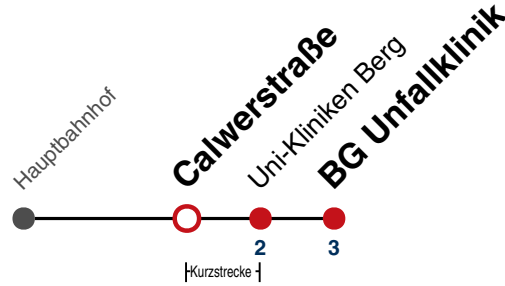

Fahrplanauskünfte rund um die Uhr:
 naldo-App & landesweite Fahrplanauskunft
 (0800 29 82 743, kostenlos)

X15

Calwerstraße → BG Unfallklinik

Gültig ab 10.12.2023

	Mo - Fr (Normal)	Mo - Fr (Ferien)	Samstag	Sonn-/Feiertag
05				
06				
07	36 46 56			
08	06 16 26 36 46			
09				
10				
11				
12				
13				
14				
15				
16				
17				
18				
19				
20				
21				
22				
23				
00				
01				

Fahrplanauskünfte rund um die Uhr:
 naldo-App & landesweite Fahrplanauskunft
 (0800 29 82 743, kostenlos)

X15

Uni-Kliniken Berg → BG Unfallklinik

Gültig ab 10.12.2023

	Mo - Fr (Normal)	Mo - Fr (Ferien)	Samstag	Sonn-/Feiertag
05				
06				
07	38 48 58			
08	08 18 28 38 48			
09				
10				
11				
12				
13				
14				
15				
16				
17				
18				
19				
20				
21				
22				
23				
00				
01				