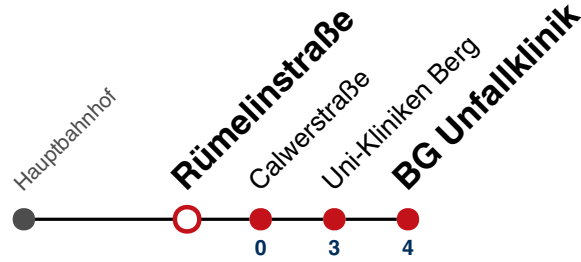

Fahrplanauskünfte rund um die Uhr:
 naldo-App & landesweite Fahrplanauskunft
 (0800 29 82 743, kostenlos)

X15

Rümelinstraße → BG Unfallklinik

Gültig ab 10.12.2023

	Mo - Fr (Normal)	Mo - Fr (Ferien)	Samstag	Sonn-/Feiertag
05				
06				
07	35 45 55			
08	05 15 25 35 45			
09				
10				
11				
12				
13				
14				
15				
16				
17				
18				
19				
20				
21				
22				
23				
00				
01				

Fahrplanauskünfte rund um die Uhr:
 naldo-App & landesweite Fahrplanauskunft
 (0800 29 82 743, kostenlos)

X15

Calwerstraße → BG Unfallklinik

Gültig ab 10.12.2023

	Mo - Fr (Normal)	Mo - Fr (Ferien)	Samstag	Sonn-/Feiertag
05				
06				
07	36 46 56			
08	06 16 26 36 46			
09				
10				
11				
12				
13				
14				
15				
16				
17				
18				
19				
20				
21				
22				
23				
00				
01				