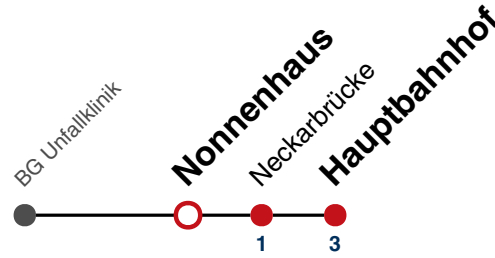

Fahrplanauskünfte rund um die Uhr:
 naldo-App & landesweite Fahrplanauskunft
 (0800 29 82 743, kostenlos)

X15

Calwerstraße → Hauptbahnhof

Gültig ab 10.12.2023

	Mo - Fr (Normal)	Mo - Fr (Ferien)	Samstag	Sonn-/Feiertag
05				
06				
07				
08				
09				
10				
11				
12				
13				
14	16 26 36 46 56			
15	06 16 26 36 46 56			
16	06 16 26 36 46 56			
17	06			
18				
19				
20				
21				
22				
23				
00				
01				

Fahrplanauskünfte rund um die Uhr:
 naldo-App & landesweite Fahrplanauskunft
 (0800 29 82 743, kostenlos)

X15

Nonnenhaus → Hauptbahnhof

Gültig ab 10.12.2023

	Mo - Fr (Normal)	Mo - Fr (Ferien)	Samstag	Sonn-/Feiertag
05				
06				
07				
08				
09				
10				
11				
12				
13				
14	17 27 37 47 57			
15	07 17 27 37 47 57			
16	07 17 27 37 47 57			
17	07			
18				
19				
20				
21				
22				
23				
00				
01				

Fahrplanauskünfte rund um die Uhr:
 naldo-App & landesweite Fahrplanauskunft
 (0800 29 82 743, kostenlos)

X15

Neckarbrücke → Hauptbahnhof

Gültig ab 10.12.2023

	Mo - Fr (Normal)	Mo - Fr (Ferien)	Samstag	Sonn-/Feiertag
05				
06				
07				
08				
09				
10				
11				
12				
13				
14	19 29 39 49 59			
15	09 19 29 39 49 59			
16	09 19 29 39 49 59			
17	09			
18				
19				
20				
21				
22				
23				
00				
01				

Fahrplanauskünfte rund um die Uhr:
 naldo-App & landesweite Fahrplanauskunft
 (0800 29 82 743, kostenlos)

X15

Hauptbahnhof → BG Unfallklinik

Gültig ab 10.12.2023

	Mo - Fr (Normal)	Mo - Fr (Ferien)	Samstag	Sonn-/Feiertag
05				
06				
07	29 39 49 59			
08	09 19 29 39			
09				
10				
11				
12				
13				
14				
15				
16				
17				
18				
19				
20				
21				
22				
23				
00				
01				