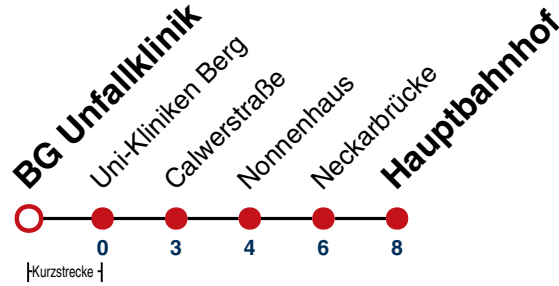

X15

BG Unfallklinik → Hauptbahnhof

Gültig ab 10.12.2023

	Mo - Fr (Normal)	Mo - Fr (Ferien)	Samstag	Sonn-/Feiertag
05				
06				
07				
08				
09				
10				
11				
12				
13				
14	13 23 33 43 53			
15	03 13 23 33 43 53			
16	03 13 23 33 43 53			
17	03			
18				
19				
20				
21				
22				
23				
00				
01				

Fahrplanauskünfte rund um die Uhr:
 naldo-App & landesweite Fahrplanauskunft
 (0800 29 82 743, kostenlos)

X15

Uni-Kliniken Berg → Hauptbahnhof

Gültig ab 10.12.2023

	Mo - Fr (Normal)	Mo - Fr (Ferien)	Samstag	Sonn-/Feiertag
05				
06				
07				
08				
09				
10				
11				
12				
13				
14	13 23 33 43 53			
15	03 13 23 33 43 53			
16	03 13 23 33 43 53			
17	03			
18				
19				
20				
21				
22				
23				
00				
01				

Fahrplanauskünfte rund um die Uhr:
 naldo-App & landesweite Fahrplanauskunft
 (0800 29 82 743, kostenlos)

X15

Calwerstraße → Hauptbahnhof

Gültig ab 10.12.2023

	Mo - Fr (Normal)	Mo - Fr (Ferien)	Samstag	Sonn-/Feiertag
05				
06				
07				
08				
09				
10				
11				
12				
13				
14	16 26 36 46 56			
15	06 16 26 36 46 56			
16	06 16 26 36 46 56			
17	06			
18				
19				
20				
21				
22				
23				
00				
01				