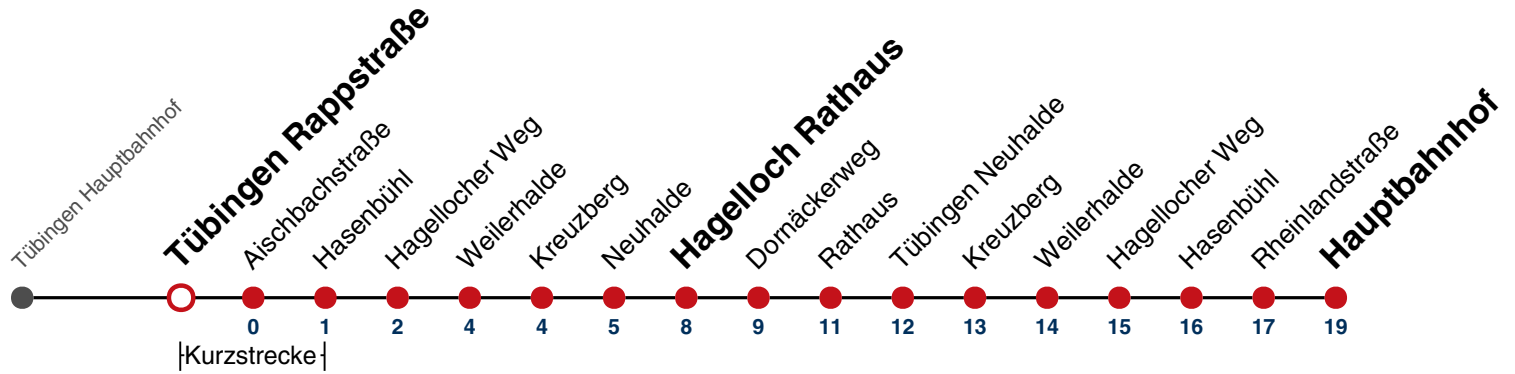

Weiterfahrt am Hauptbahnhof als Linie N92.

Fahrplanauskünfte rund um die Uhr:
naldo-App & landesweite Fahrplanauskunft
(0800 29 82 743, kostenlos)

N97

Tübingen Rappstraße → Tübingen Hauptbahnhof

Gültig ab 10.12.2023

täglich	
05	
06	
07	
08	
09	
10	
11	
12	
13	
14	
15	
16	
17	
18	
19	
20	
21	
22	
23	
00	39
01	39
02	39
03	39 ^{N1}

N1 verkehrt nur Nächte Do/Fr, Fr/Sa, Sa/So und Nächte vor Feiertagen

Weiterfahrt am Hauptbahnhof als Linie N92.