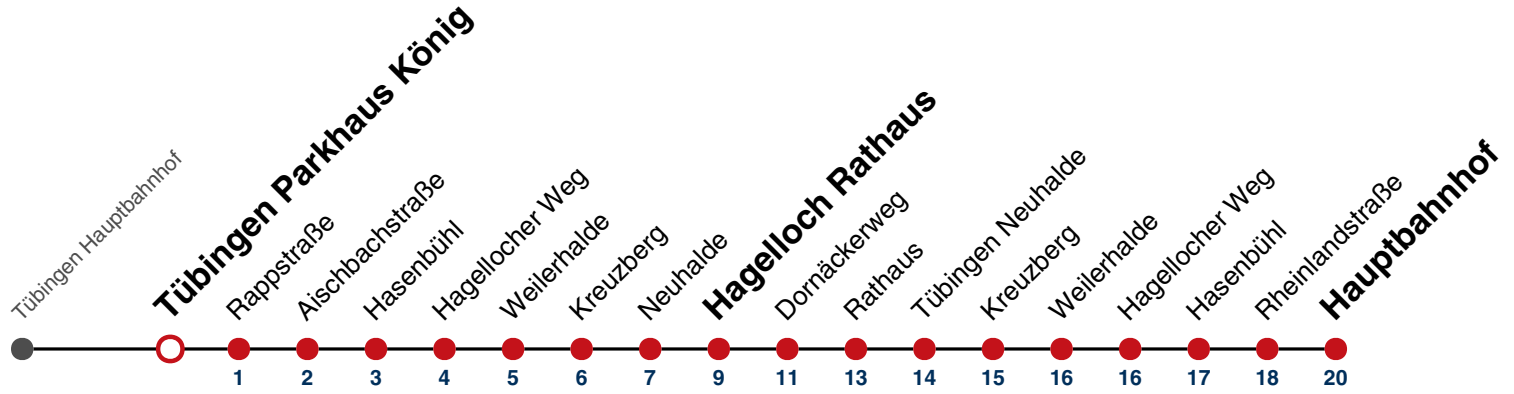

N1 verkehrt nur Nächte Do/Fr, Fr/Sa, Sa/So und Nächte vor Feiertagen

Weiterfahrt am Hauptbahnhof als Linie N92.

Fahrplanauskünfte rund um die Uhr:
naldo-App & landesweite Fahrplanauskunft
(0800 29 82 743, kostenlos)

N97

Tübingen Parkhaus König → Tübingen Hauptbahnhof

Gültig ab 10.12.2023

täglich

05	
06	
07	
08	
09	
10	
11	
12	
13	
14	
15	
16	
17	
18	
19	
20	
21	
22	
23	
00	38
01	38
02	38
03	38 ^{N1}

N1 verkehrt nur Nächte Do/Fr, Fr/Sa, Sa/So und Nächte vor Feiertagen