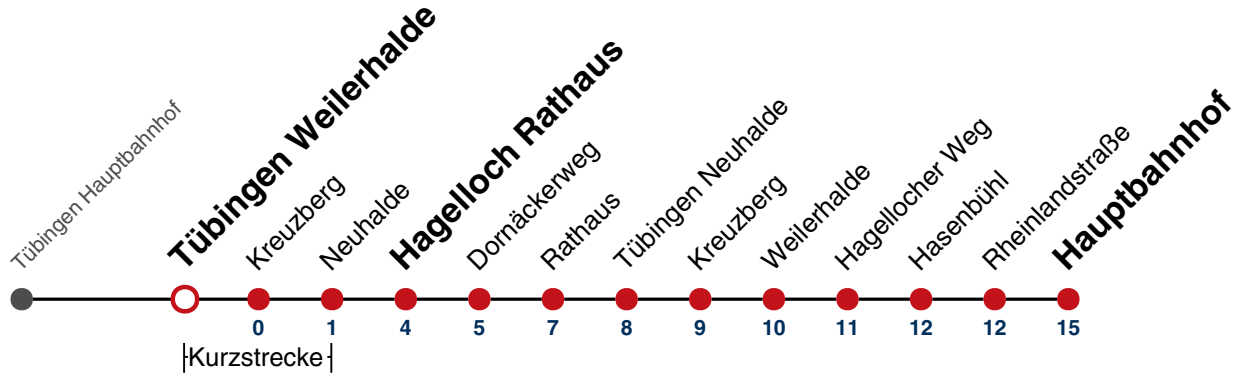

N1 verkehrt nur Nächte Do/Fr, Fr/Sa, Sa/So und Nächte vor Feiertagen

Weiterfahrt am Hauptbahnhof als Linie N92.

Fahrplanauskünfte rund um die Uhr:
naldo-App & landesweite Fahrplanauskunft
(0800 29 82 743, kostenlos)

N97

Tübingen Weilerhalde → Tübingen Hauptbahnhof

Gültig ab 10.12.2023

täglich	
05	
06	
07	
08	
09	
10	
11	
12	
13	
14	
15	
16	
17	
18	
19	
20	
21	
22	
23	
00	43
01	43
02	43
03	43 ^{N1}

N1 verkehrt nur Nächte Do/Fr, Fr/Sa, Sa/So und Nächte vor Feiertagen