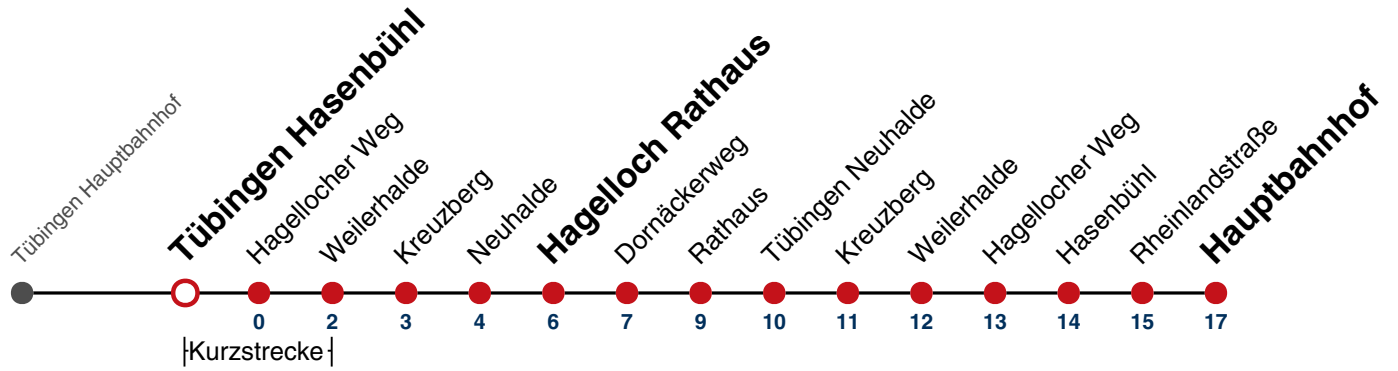

Fahrplanauskünfte rund um die Uhr:
naldo-App & landesweite Fahrplanauskunft
(0800 29 82 743, kostenlos)

N97

Tübingen Aischbachstraße → Tübingen Hauptbahnhof

Gültig ab 10.12.2023

	täglich
05	
06	
07	
08	
09	
10	
11	
12	
13	
14	
15	
16	
17	
18	
19	
20	
21	
22	
23	
00	40
01	40
02	40
03	40 ^{N1}

N1 verkehrt nur Nächte Do/Fr, Fr/Sa, Sa/So und Nächte vor Feiertagen

Weiterfahrt am Hauptbahnhof als Linie N92.

Fahrplanauskünfte rund um die Uhr:
naldo-App & landesweite Fahrplanauskunft
(0800 29 82 743, kostenlos)

N97

Tübingen Hasenbühl → Tübingen Hauptbahnhof

Gültig ab 10.12.2023

täglich	
05	
06	
07	
08	
09	
10	
11	
12	
13	
14	
15	
16	
17	
18	
19	
20	
21	
22	
23	
00	41
01	41
02	41
03	41 ^{N1}

N1 verkehrt nur Nächte Do/Fr, Fr/Sa, Sa/So und Nächte vor Feiertagen