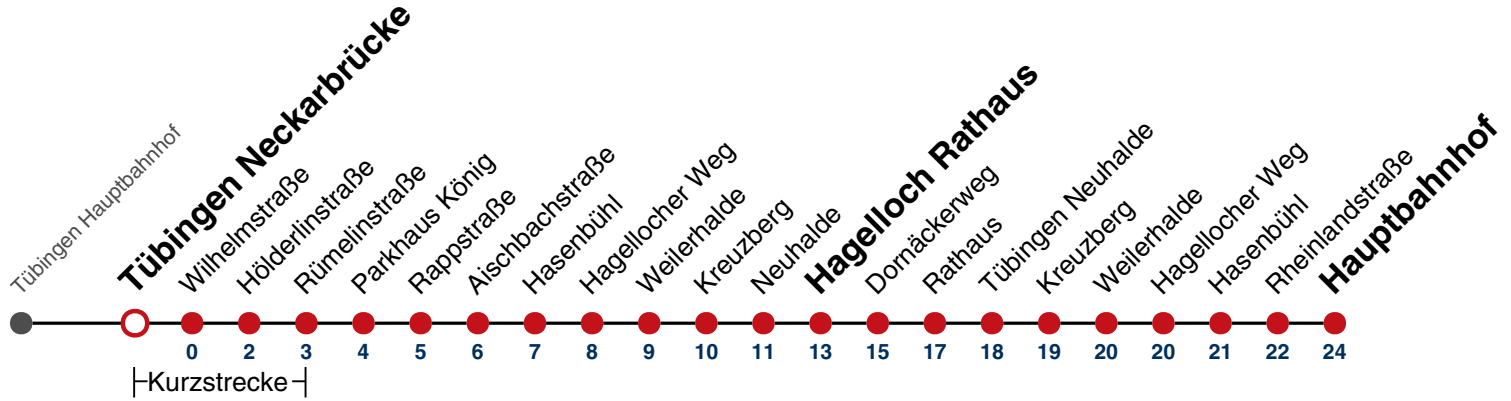

01 33

02 33

03 33^{N1}

N1 verkehrt nur Nächte Do/Fr, Fr/Sa, Sa/So und Nächte vor Feiertagen

Weiterfahrt am Hauptbahnhof als Linie N92.

Fahrplanauskünfte rund um die Uhr:
naldo-App & landesweite Fahrplanauskunft
(0800 29 82 743, kostenlos)

N97

Tübingen Neckarbrücke → Tübingen Hauptbahnhof

Gültig ab 10.12.2023

	täglich
05	
06	
07	
08	
09	
10	
11	
12	
13	
14	
15	
16	
17	
18	
19	
20	
21	
22	
23	
00	34
01	34
02	34
03	34 ^{N1}

N1 verkehrt nur Nächte Do/Fr, Fr/Sa, Sa/So und Nächte vor Feiertagen

Weiterfahrt am Hauptbahnhof als Linie N92.

Fahrplanauskünfte rund um die Uhr:
naldo-App & landesweite Fahrplanauskunft
(0800 29 82 743, kostenlos)

N97

Tübingen Wilhelmstraße → Tübingen Hauptbahnhof

Gültig ab 10.12.2023