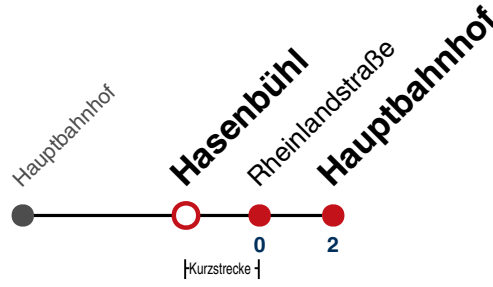

N97

Hagellocher Weg → Hauptbahnhof

Gültig ab 10.12.2023

täglich	
05	
06	
07	
08	
09	
10	
11	
12	
13	
14	
15	
16	
17	
18	
19	
20	
21	
22	
23	
00	55
01	55
02	55
03	55 ^{N1}

N1 verkehrt nur Nächte Do/Fr, Fr/Sa, Sa/So und Nächte vor Feiertagen

Weiterfahrt am Hauptbahnhof als Linie N92.

Fahrplanauskünfte rund um die Uhr:
naldo-App & landesweite Fahrplanauskunft
(0800 29 82 743, kostenlos)

N97

Hasenbühl → Hauptbahnhof

Gültig ab 10.12.2023

täglich	
05	
06	
07	
08	
09	
10	
11	
12	
13	
14	
15	
16	
17	
18	
19	
20	
21	
22	
23	
00	56
01	56
02	56
03	56 ^{N1}