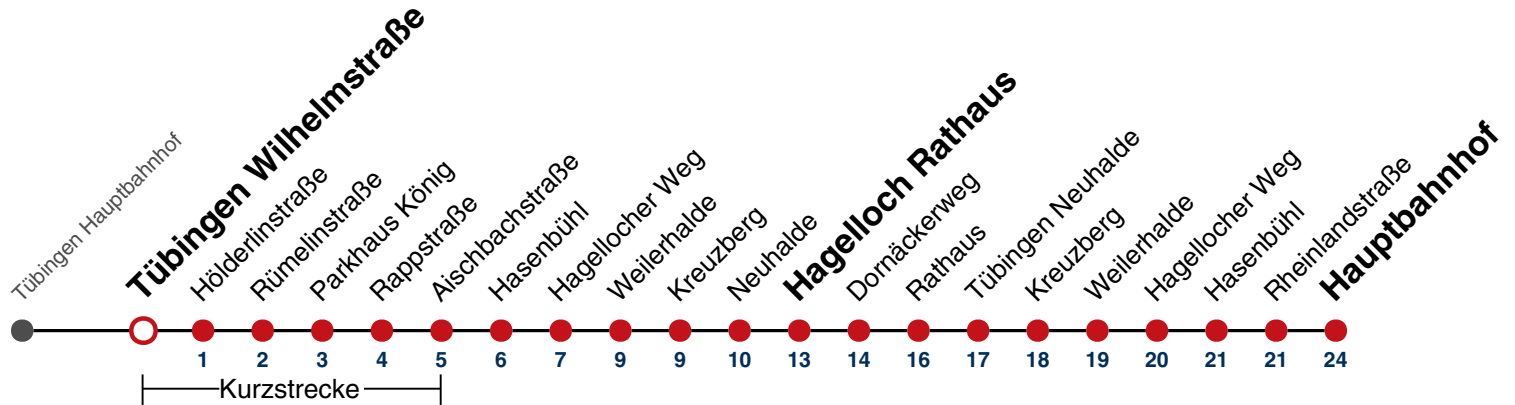

N97

Tübingen Neckarbrücke → Tübingen Hauptbahnhof

Gültig ab 10.12.2023

	täglich
05	
06	
07	
08	
09	
10	
11	
12	
13	
14	
15	
16	
17	
18	
19	
20	
21	
22	
23	
00	34
01	34
02	34
03	34 ^{N1}

N1 verkehrt nur Nächte Do/Fr, Fr/Sa, Sa/So und Nächte vor Feiertagen

Weiterfahrt am Hauptbahnhof als Linie N92.

Fahrplanauskünfte rund um die Uhr:
naldo-App & landesweite Fahrplanauskunft
(0800 29 82 743, kostenlos)

N97

Tübingen Wilhelmstraße → Tübingen Hauptbahnhof

Gültig ab 10.12.2023