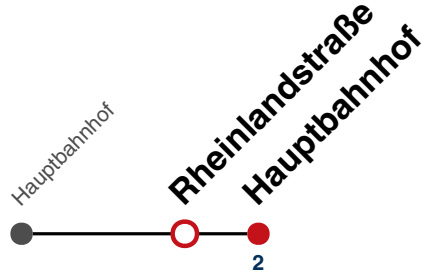

N97

Rheinlandstraße → Hauptbahnhof

Gültig ab 10.12.2023

täglich	
05	
06	
07	
08	
09	
10	
11	
12	
13	
14	
15	
16	
17	
18	
19	
20	
21	
22	
23	
00	56
01	56
02	56
03	56^{N1}

N1 verkehrt nur Nächte Do/Fr, Fr/Sa, Sa/So und Nächte vor Feiertagen

Weiterfahrt am Hauptbahnhof als Linie N92.

Fahrplanauskünfte rund um die Uhr:
naldo-App & landesweite Fahrplanauskunft
(0800 29 82 743, kostenlos)