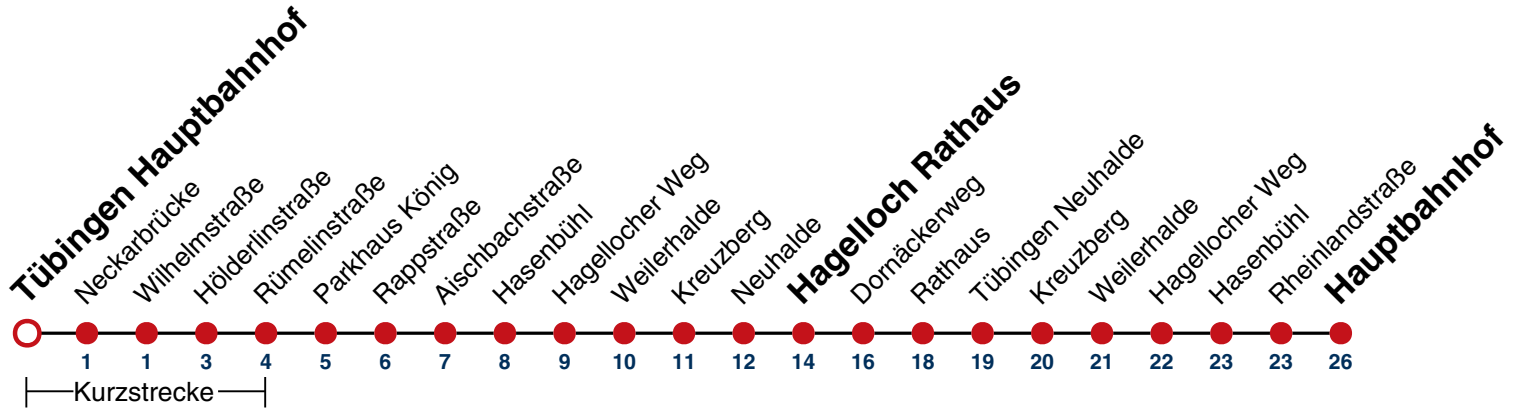

N97

Tübingen Hauptbahnhof

Gültig ab 10.12.2023

täglich

05

06

07

08