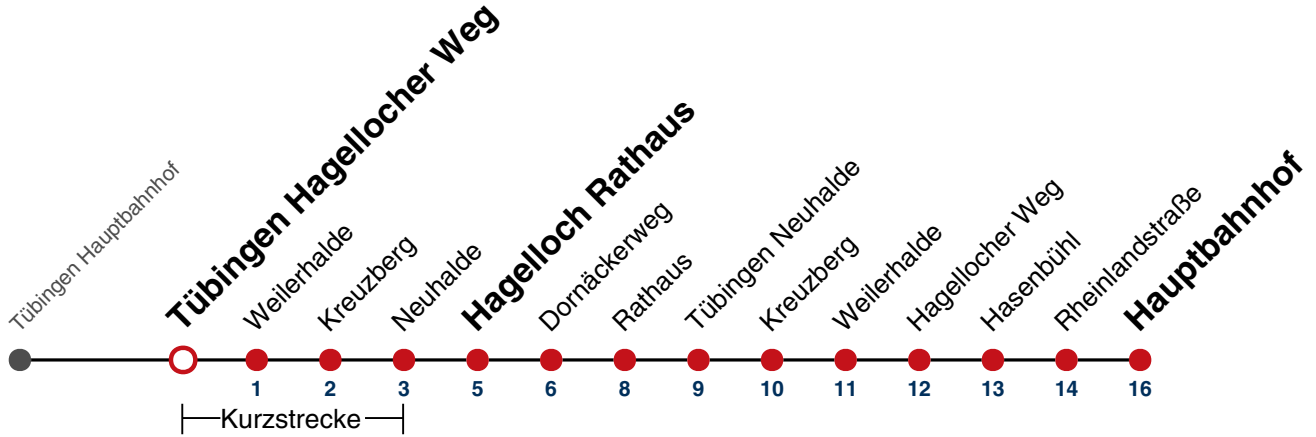

N97

Tübingen Hasenbühl → Tübingen Hauptbahnhof

Gültig ab 10.12.2023

täglich	
05	
06	
07	
08	
09	
10	
11	
12	
13	
14	
15	
16	
17	
18	
19	
20	
21	
22	
23	
00	41
01	41
02	41
03	41 ^{N1}

N1 verkehrt nur Nächte Do/Fr, Fr/Sa, Sa/So und Nächte vor Feiertagen

Weiterfahrt am Hauptbahnhof als Linie N92.

Fahrplanauskünfte rund um die Uhr:
naldo-App & landesweite Fahrplanauskunft
(0800 29 82 743, kostenlos)

N97

Tübingen Hagellocher Weg → Tübingen Hauptbahnhof

Gültig ab 10.12.2023