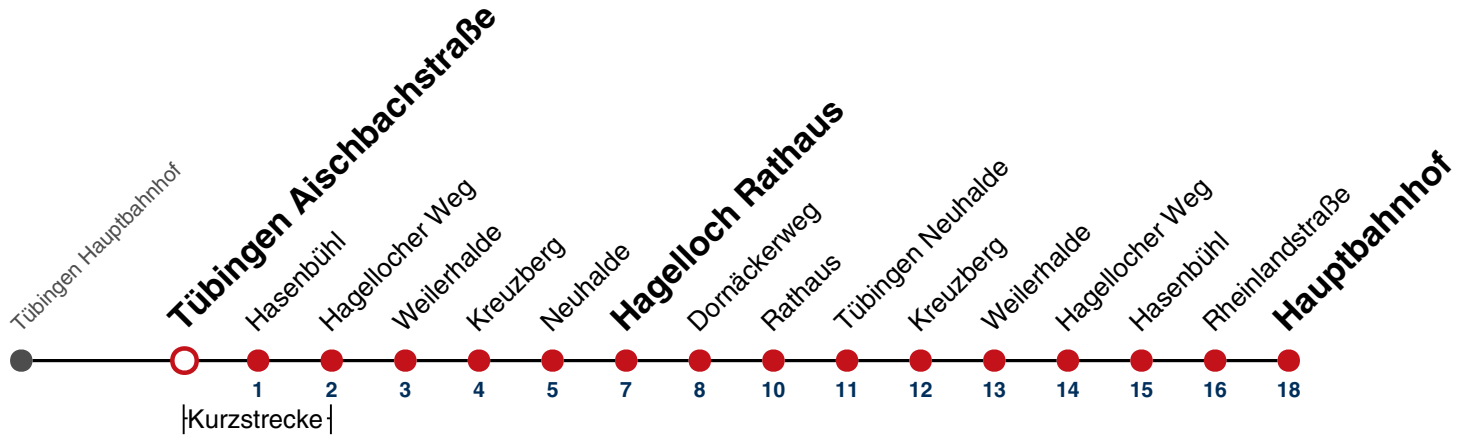

täglich	
05	
06	
07	
08	
09	
10	
11	
12	
13	
14	
15	
16	
17	
18	
19	
20	
21	
22	
23	
00	39
01	39
02	39
03	39 ^{N1}

N1 verkehrt nur Nächte Do/Fr, Fr/Sa, Sa/So und Nächte vor Feiertagen

Weiterfahrt am Hauptbahnhof als Linie N92.

Fahrplanauskünfte rund um die Uhr:
naldo-App & landesweite Fahrplanauskunft
(0800 29 82 743, kostenlos)

N97

Tübingen Aischbachstraße → Tübingen Hauptbahnhof

Gültig ab 10.12.2023

	täglich
05	
06	
07	
08	
09	
10	
11	
12	
13	
14	
15	
16	
17	
18	
19	
20	
21	
22	
23	
00	40
01	40
02	40
03	40 ^{N1}

N1 verkehrt nur Nächte Do/Fr, Fr/Sa, Sa/So und Nächte vor Feiertagen

Weiterfahrt am Hauptbahnhof als Linie N92.

Fahrplanauskünfte rund um die Uhr:
naldo-App & landesweite Fahrplanauskunft
(0800 29 82 743, kostenlos)