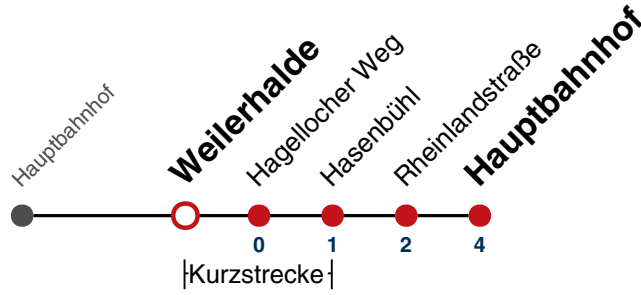

N1 verkehrt nur Nächte Do/Fr, Fr/Sa, Sa/So und Nächte vor Feiertagen

Weiterfahrt am Hauptbahnhof als Linie N92.

Fahrplanauskünfte rund um die Uhr:
naldo-App & landesweite Fahrplanauskunft
(0800 29 82 743, kostenlos)

N97

Weilerhalde → Hauptbahnhof

Gültig ab 10.12.2023

täglich

05

06

07

08