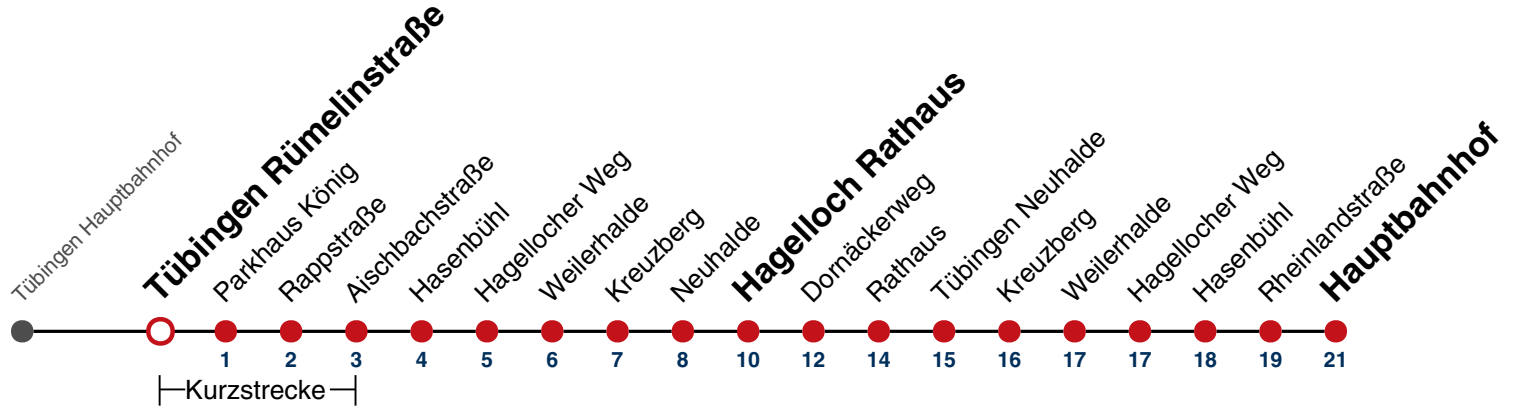

N97

Tübingen Hölderlinstraße → Tübingen Hauptbahnhof

Gültig ab 10.12.2023

	täglich
05	
06	
07	
08	
09	
10	
11	
12	
13	
14	
15	
16	
17	
18	
19	
20	
21	
22	
23	
00	36
01	36
02	36
03	36 ^{N1}

N1 verkehrt nur Nächte Do/Fr, Fr/Sa, Sa/So und Nächte vor Feiertagen

Weiterfahrt am Hauptbahnhof als Linie N92.

Fahrplanauskünfte rund um die Uhr:
naldo-App & landesweite Fahrplanauskunft
(0800 29 82 743, kostenlos)

N97

Tübingen Rümelinstraße → Tübingen Hauptbahnhof

Gültig ab 10.12.2023