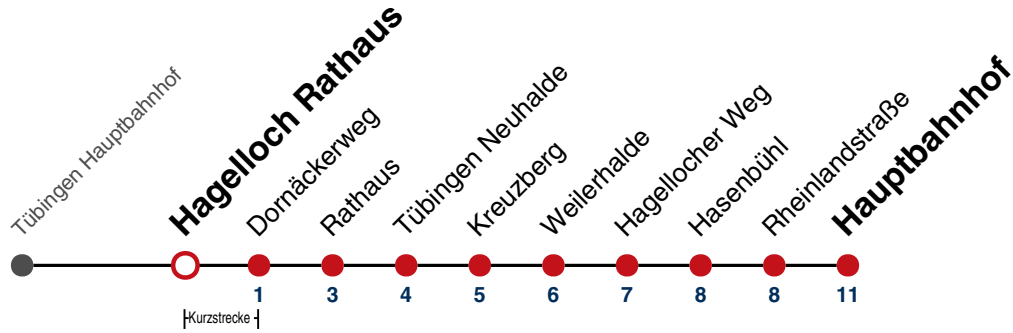

N97

Hagelloch Rathaus → Tübingen Hauptbahnhof

Gültig ab 10.12.2023

täglich

05

06

07

08

09

10

11

12

13

14

15

16

17

18

19

20

21

22

23

00 47

01 47

02 47

03 47^{N1}

N1 verkehrt nur Nächte Do/Fr, Fr/Sa, Sa/So und Nächte vor Feiertagen

Weiterfahrt am Hauptbahnhof als Linie N92.

Fahrplanauskünfte rund um die Uhr:

naldo-App & landesweite Fahrplanauskunft

(0800 29 82 743, kostenlos)