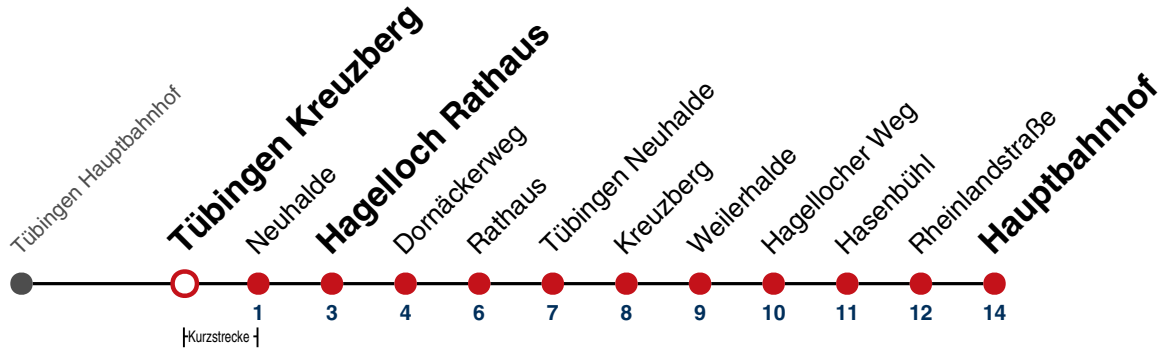

N97

Tübingen Weilerhalde → Tübingen Hauptbahnhof

Gültig ab 10.12.2023

täglich	
05	
06	
07	
08	
09	
10	
11	
12	
13	
14	
15	
16	
17	
18	
19	
20	
21	
22	
23	
00	43
01	43
02	43
03	43 ^{N1}

N1 verkehrt nur Nächte Do/Fr, Fr/Sa, Sa/So und Nächte vor Feiertagen

Weiterfahrt am Hauptbahnhof als Linie N92.

Fahrplanauskünfte rund um die Uhr:
naldo-App & landesweite Fahrplanauskunft
(0800 29 82 743, kostenlos)

N97

Tübingen Kreuzberg → Tübingen Hauptbahnhof

Gültig ab 10.12.2023

täglich	
05	
06	
07	
08	
09	
10	
11	
12	
13	
14	
15	
16	
17	
18	
19	
20	
21	
22	
23	
00	44
01	44
02	44
03	44 ^{N1}

N1 verkehrt nur Nächte Do/Fr, Fr/Sa, Sa/So und Nächte vor Feiertagen

Weiterfahrt am Hauptbahnhof als Linie N92.