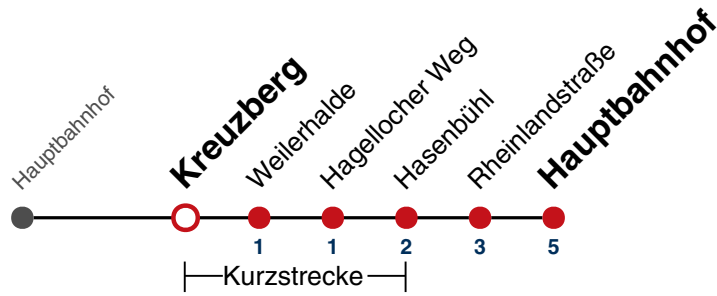

Weiterfahrt am Hauptbahnhof als Linie N92.

Fahrplanauskünfte rund um die Uhr:
naldo-App & landesweite Fahrplanauskunft
(0800 29 82 743, kostenlos)

N97

Kreuzberg → Hauptbahnhof

Gültig ab 10.12.2023

	täglich
05	
06	
07	
08	
09	
10	
11	
12	
13	
14	
15	
16	
17	
18	
19	
20	
21	
22	
23	
00	53
01	53
02	53
03	53 ^{N1}