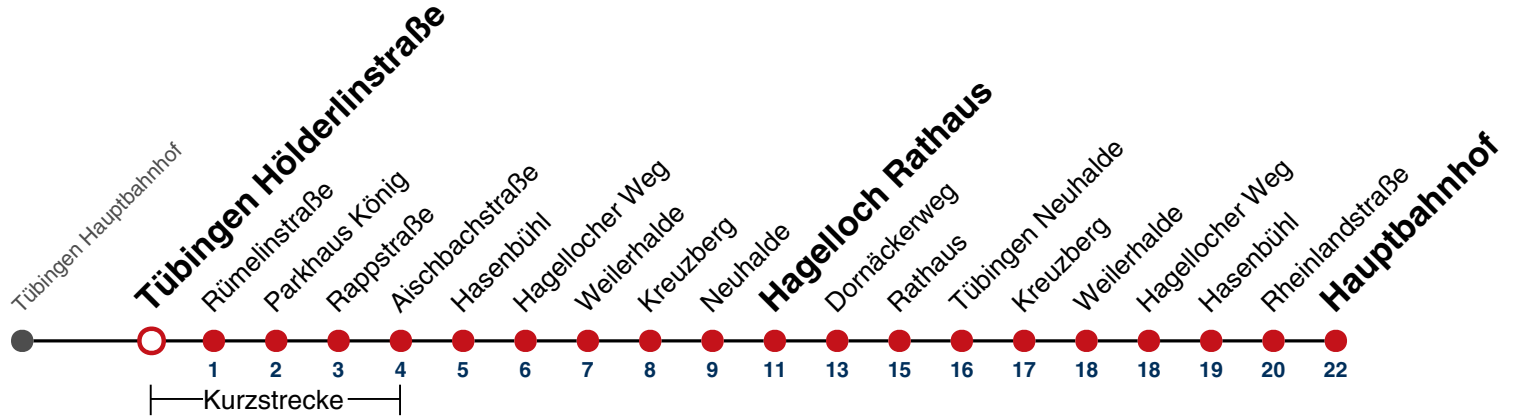

N1 verkehrt nur Nächte Do/Fr, Fr/Sa, Sa/So und Nächte vor Feiertagen

Weiterfahrt am Hauptbahnhof als Linie N92.

Fahrplanauskünfte rund um die Uhr:
naldo-App & landesweite Fahrplanauskunft
(0800 29 82 743, kostenlos)

N97

Tübingen Hölderlinstraße → Tübingen Hauptbahnhof

Gültig ab 10.12.2023

	täglich
05	
06	
07	
08	
09	
10	
11	
12	
13	
14	
15	
16	
17	
18	
19	
20	
21	
22	
23	
00	36
01	36
02	36
03	36 ^{N1}

N1 verkehrt nur Nächte Do/Fr, Fr/Sa, Sa/So und Nächte vor Feiertagen