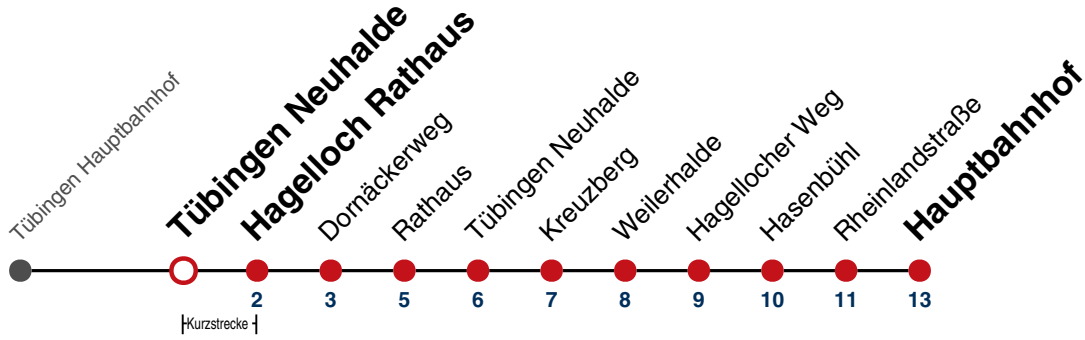

täglich	
05	
06	
07	
08	
09	
10	
11	
12	
13	
14	
15	
16	
17	
18	
19	
20	
21	
22	
23	
00	44
01	44
02	44
03	44 ^{N1}

N1 verkehrt nur Nächte Do/Fr, Fr/Sa, Sa/So und Nächte vor Feiertagen

Weiterfahrt am Hauptbahnhof als Linie N92.

Fahrplanauskünfte rund um die Uhr:
naldo-App & landesweite Fahrplanauskunft
(0800 29 82 743, kostenlos)

N97

Tübingen Neuhalde → Tübingen Hauptbahnhof

Gültig ab 10.12.2023

täglich

05

06

07