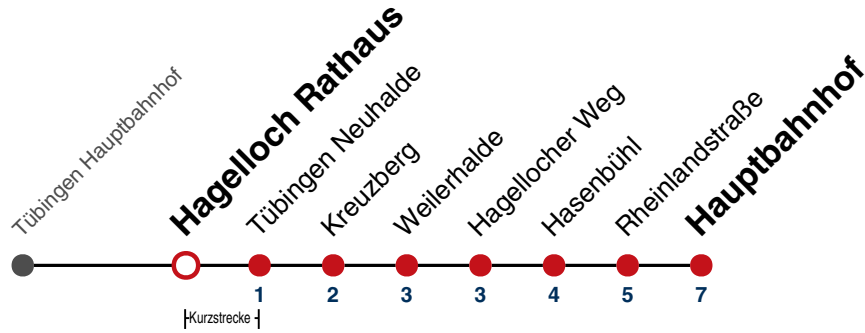

N97

Hagelloch Rathaus → Tübingen Hauptbahnhof

Gültig ab 10.12.2023

täglich

05

06

07

08

09

10

11

12

13

14

15

16

17

18

19

20

21

22

23

00 51

01 51

02 51

03 51^{N1}

N1 verkehrt nur Nächte Do/Fr, Fr/Sa, Sa/So und Nächte vor Feiertagen

Weiterfahrt am Hauptbahnhof als Linie N92.

Fahrplanauskünfte rund um die Uhr:

naldo-App & landesweite Fahrplanauskunft

(0800 29 82 743, kostenlos)