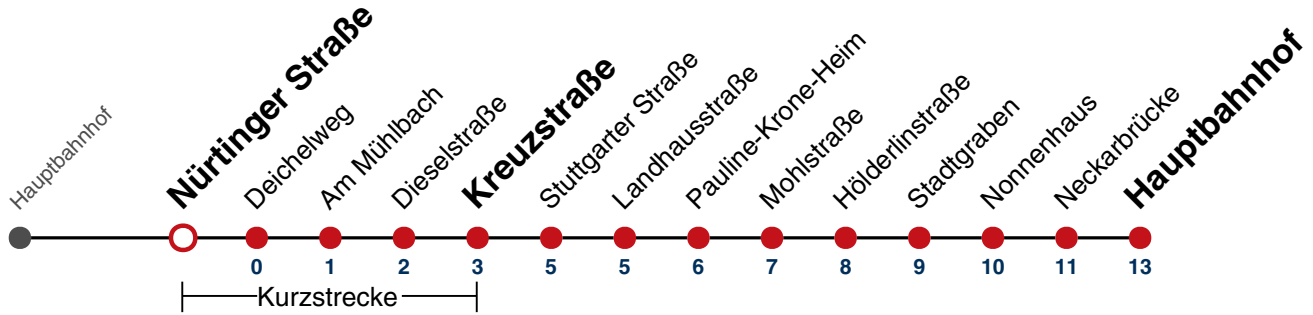

(0800 29 82 743, kostenlos)

N96

Aeulestraße → Hauptbahnhof

Gültig ab 10.12.2023

	täglich
05	
06	
07	
08	
09	
10	
11	
12	
13	
14	
15	
16	
17	
18	
19	
20	
21	
22	
23	
00	43
01	43
02	43
03	43 ^{N1}

N1 verkehrt nur Nächte Do/Fr, Fr/Sa, Sa/So und Nächte vor Feiertagen

Weiterfahrt am Hauptbahnhof als Linie N91.

Fahrplanauskünfte rund um die Uhr:
naldo-App & landesweite Fahrplanauskunft
(0800 29 82 743, kostenlos)

N96

Nürtinger Straße → Hauptbahnhof

Gültig ab 10.12.2023

täglich

05	
06	
07	
08	
09	
10	
11	
12	
13	
14	
15	
16	
17	
18	
19	
20	
21	
22	
23	
00	45
01	45
02	45
03	45 ^{N1}

N1 verkehrt nur Nächte Do/Fr, Fr/Sa, Sa/So und Nächte vor Feiertagen

Weiterfahrt am Hauptbahnhof als Linie N91.

Fahrplanauskünfte rund um die Uhr:
naldo-App & landesweite Fahrplanauskunft
(0800 29 82 743, kostenlos)

N96

Deichelweg → Hauptbahnhof

Gültig ab 10.12.2023

täglich

05

06

07