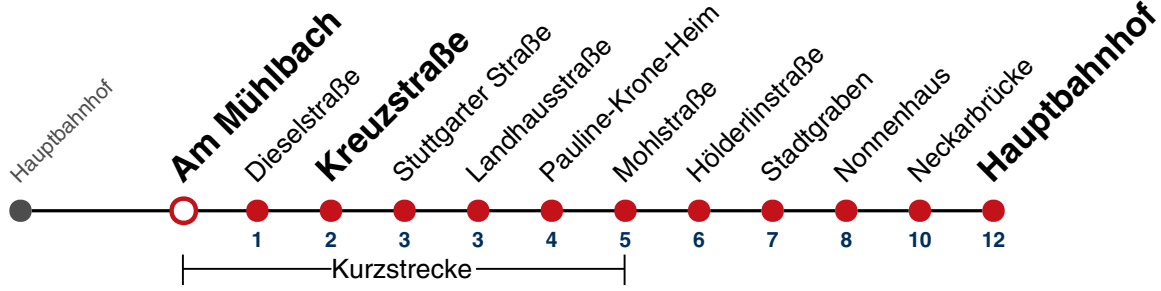

00 46

01 46

02 46

03 46^{N1}

N1 verkehrt nur Nächte Do/Fr, Fr/Sa, Sa/So und Nächte vor Feiertagen

Weiterfahrt am Hauptbahnhof als Linie N91.

Fahrplanauskünfte rund um die Uhr:
naldo-App & landesweite Fahrplanauskunft
(0800 29 82 743, kostenlos)

N96

Am Mühlbach → Hauptbahnhof

Gültig ab 10.12.2023

	täglich
05	
06	
07	
08	
09	
10	
11	
12	
13	
14	
15	
16	
17	
18	
19	
20	
21	
22	
23	
00	47
01	47
02	47
03	47 ^{N1}

N1 verkehrt nur Nächte Do/Fr, Fr/Sa, Sa/So und Nächte vor Feiertagen