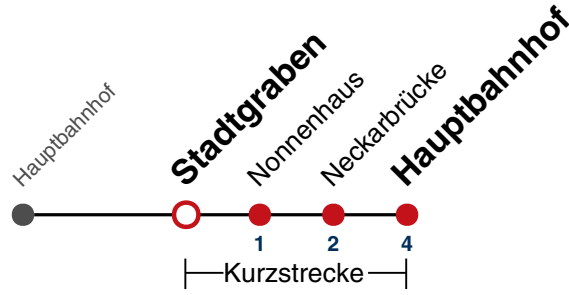

N96

Hölderlinstraße → Hauptbahnhof

Gültig ab 10.12.2023

täglich	
05	
06	
07	
08	
09	
10	
11	
12	
13	
14	
15	
16	
17	
18	
19	
20	
21	
22	
23	
00	53
01	53
02	53
03	53 ^{N1}

N1 verkehrt nur Nächte Do/Fr, Fr/Sa, Sa/So und Nächte vor Feiertagen

Weiterfahrt am Hauptbahnhof als Linie N91.

Fahrplanauskünfte rund um die Uhr:
naldo-App & landesweite Fahrplanauskunft
(0800 29 82 743, kostenlos)

N96

Stadtgraben → Hauptbahnhof

Gültig ab 10.12.2023

täglich	
05	
06	
07	
08	
09	
10	
11	
12	
13	
14	
15	
16	
17	
18	
19	
20	
21	
22	
23	
00	54
01	54
02	54
03	54 ^{N1}