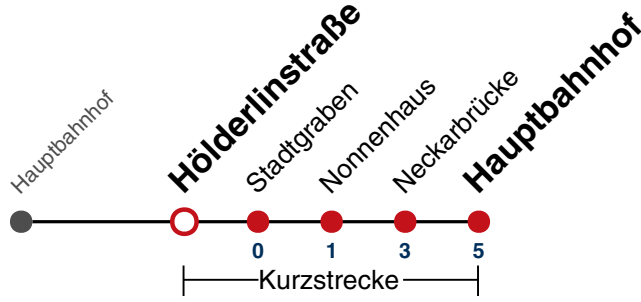

N1 verkehrt nur Nächte Do/Fr, Fr/Sa, Sa/So und Nächte vor Feiertagen

Weiterfahrt am Hauptbahnhof als Linie N91.

Fahrplanauskünfte rund um die Uhr:
naldo-App & landesweite Fahrplanauskunft
(0800 29 82 743, kostenlos)

N96

Hölderlinstraße → Hauptbahnhof

Gültig ab 10.12.2023

täglich	
05	
06	
07	
08	
09	
10	
11	
12	
13	
14	
15	
16	
17	
18	
19	
20	
21	
22	
23	
00	53
01	53
02	53
03	53 ^{N1}

N1 verkehrt nur Nächte Do/Fr, Fr/Sa, Sa/So und Nächte vor Feiertagen