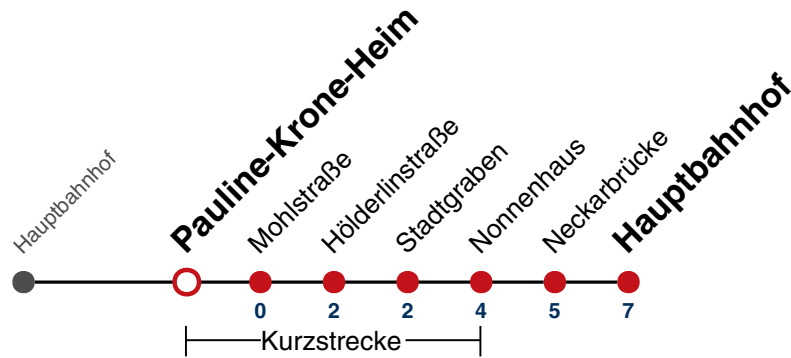

N96

Landhausstraße → Hauptbahnhof

Gültig ab 10.12.2023

täglich

05	
06	
07	
08	
09	
10	
11	
12	
13	
14	
15	
16	
17	
18	
19	
20	
21	
22	
23	
00	50
01	50
02	50
03	50 ^{N1}

N1 verkehrt nur Nächte Do/Fr, Fr/Sa, Sa/So und Nächte vor Feiertagen

Weiterfahrt am Hauptbahnhof als Linie N91.

Fahrplanauskünfte rund um die Uhr:
naldo-App & landesweite Fahrplanauskunft
(0800 29 82 743, kostenlos)

N96

Pauline-Krone-Heim → Hauptbahnhof

Gültig ab 10.12.2023

täglich	
05	
06	
07	
08	
09	
10	
11	
12	
13	
14	
15	
16	
17	
18	
19	
20	
21	
22	
23	
00	51
01	51
02	51
03	51 ^{N1}

N1 verkehrt nur Nächte Do/Fr, Fr/Sa, Sa/So und Nächte vor Feiertagen

Weiterfahrt am Hauptbahnhof als Linie N91.