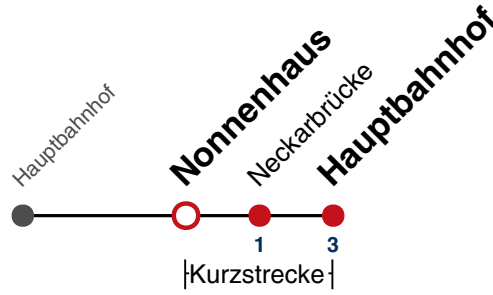

N96

Nonnenhaus → Hauptbahnhof

Gültig ab 10.12.2023

täglich

05

06

07

08

09

10

11

12

13

14

15

16

17

18

19

20

21

22

23

00 55

01 55

02 55

03 55^{N1}

N1 verkehrt nur Nächte Do/Fr, Fr/Sa, Sa/So und Nächte vor Feiertagen

Weiterfahrt am Hauptbahnhof als Linie N91.

Fahrplanauskünfte rund um die Uhr:
naldo-App & landesweite Fahrplanauskunft
(0800 29 82 743, kostenlos)