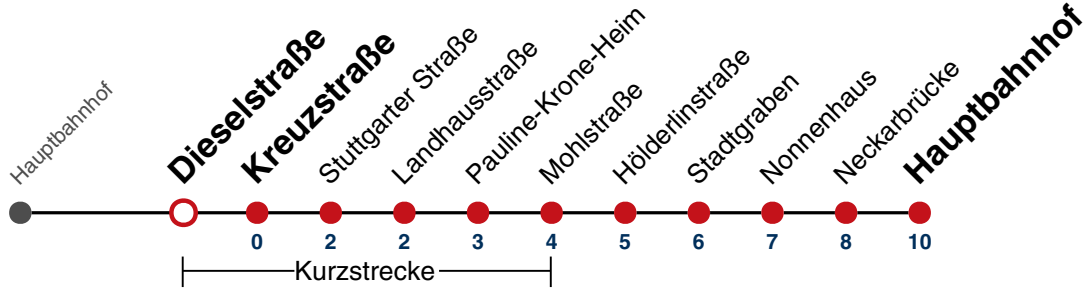

N96

Am Mühlbach → Hauptbahnhof

Gültig ab 10.12.2023

	täglich
05	
06	
07	
08	
09	
10	
11	
12	
13	
14	
15	
16	
17	
18	
19	
20	
21	
22	
23	
00	47
01	47
02	47
03	47 ^{N1}

N1 verkehrt nur Nächte Do/Fr, Fr/Sa, Sa/So und Nächte vor Feiertagen

Weiterfahrt am Hauptbahnhof als Linie N91.

Fahrplanauskünfte rund um die Uhr:
naldo-App & landesweite Fahrplanauskunft
(0800 29 82 743, kostenlos)

N96

Dieselstraße → Hauptbahnhof

Gültig ab 10.12.2023

	täglich
05	
06	
07	
08	
09	
10	
11	
12	
13	
14	
15	
16	
17	
18	
19	
20	
21	
22	
23	
00	48
01	48
02	48
03	48 ^{N1}

N1 verkehrt nur Nächte Do/Fr, Fr/Sa, Sa/So und Nächte vor Feiertagen

Weiterfahrt am Hauptbahnhof als Linie N91.

Fahrplanauskünfte rund um die Uhr:
naldo-App & landesweite Fahrplanauskunft
(0800 29 82 743, kostenlos)