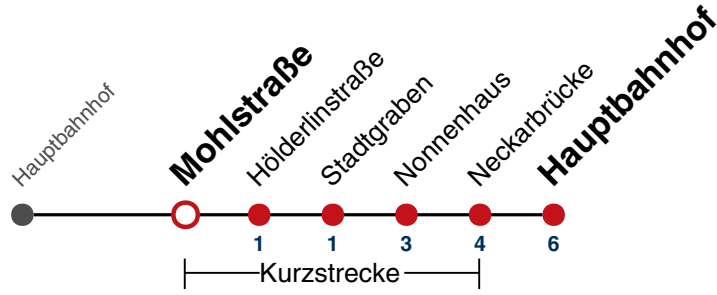

täglich	
05	
06	
07	
08	
09	
10	
11	
12	
13	
14	
15	
16	
17	
18	
19	
20	
21	
22	
23	
00	51
01	51
02	51
03	51 ^{N1}

N1 verkehrt nur Nächte Do/Fr, Fr/Sa, Sa/So und Nächte vor Feiertagen

Weiterfahrt am Hauptbahnhof als Linie N91.

Fahrplanauskünfte rund um die Uhr:
naldo-App & landesweite Fahrplanauskunft
(0800 29 82 743, kostenlos)

N96

Mohlstraße → Hauptbahnhof

Gültig ab 10.12.2023

täglich	
05	
06	
07	
08	
09	
10	
11	
12	
13	
14	
15	
16	
17	
18	
19	
20	
21	
22	
23	
00	52
01	52
02	52
03	52 ^{N1}

N1 verkehrt nur Nächte Do/Fr, Fr/Sa, Sa/So und Nächte vor Feiertagen

Weiterfahrt am Hauptbahnhof als Linie N91.

Fahrplanauskünfte rund um die Uhr:
naldo-App & landesweite Fahrplanauskunft
(0800 29 82 743, kostenlos)

N96

Hölderlinstraße → Hauptbahnhof

Gültig ab 10.12.2023

täglich	
05	
06	
07	
08	
09	
10	
11	
12	
13	
14	
15	
16	
17	
18	
19	
20	
21	
22	
23	
00	53
01	53
02	53
03	53 ^{N1}

N1 verkehrt nur Nächte Do/Fr, Fr/Sa, Sa/So und Nächte vor Feiertagen