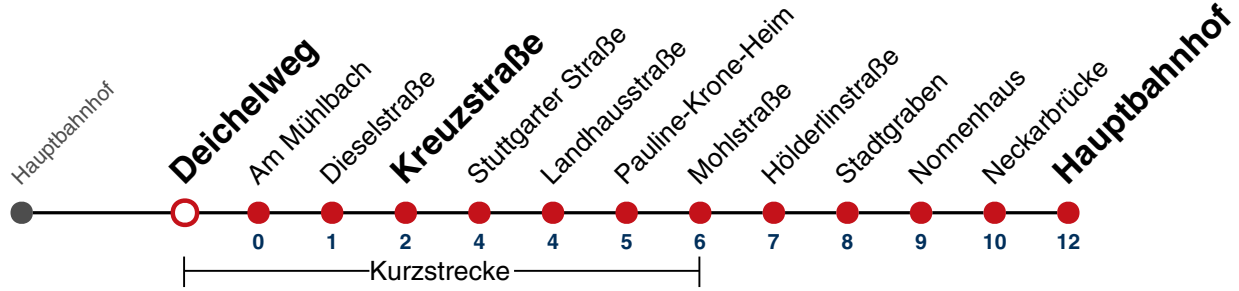

05	
06	
07	
08	
09	
10	
11	
12	
13	
14	
15	
16	
17	
18	
19	
20	
21	
22	
23	
00	45
01	45
02	45
03	45 ^{N1}

N1 verkehrt nur Nächte Do/Fr, Fr/Sa, Sa/So und Nächte vor Feiertagen

Weiterfahrt am Hauptbahnhof als Linie N91.

Fahrplanauskünfte rund um die Uhr:
naldo-App & landesweite Fahrplanauskunft
(0800 29 82 743, kostenlos)

N96

Deichelweg → Hauptbahnhof

Gültig ab 10.12.2023

täglich

05

06

07