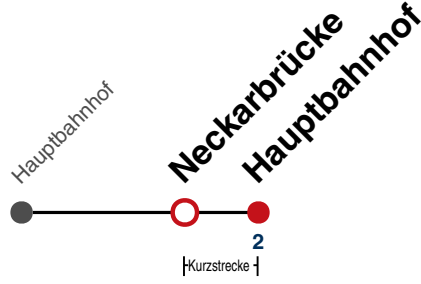

01 55

02 55

03 55^{N1}

N1 verkehrt nur Nächte Do/Fr, Fr/Sa, Sa/So und Nächte vor Feiertagen

Weiterfahrt am Hauptbahnhof als Linie N91.

Fahrplanauskünfte rund um die Uhr:
naldo-App & landesweite Fahrplanauskunft
(0800 29 82 743, kostenlos)

N96

Neckarbrücke → Hauptbahnhof

Gültig ab 10.12.2023

täglich	
05	
06	
07	
08	
09	
10	
11	
12	
13	
14	
15	
16	
17	
18	
19	
20	
21	
22	
23	
00	57
01	57
02	57
03	57 ^{N1}

N1 verkehrt nur Nächte Do/Fr, Fr/Sa, Sa/So und Nächte vor Feiertagen