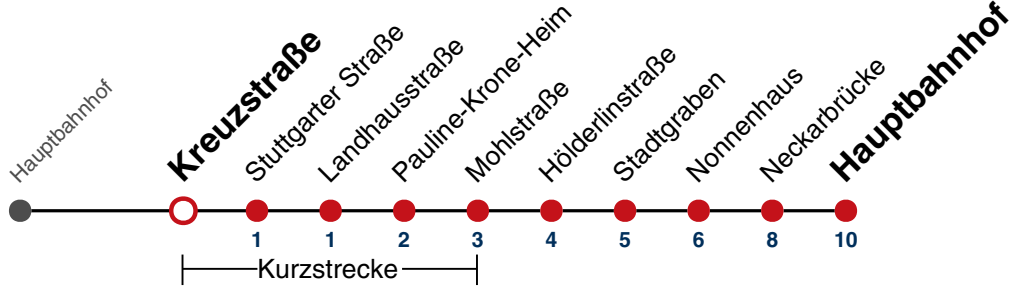

N96

Hauptbahnhof

Gültig ab 10.12.2023

täglich

05

06

07

08

N1 verkehrt nur Nächte Do/Fr, Fr/Sa, Sa/So und Nächte vor Feiertagen

Weiterfahrt am Hauptbahnhof als Linie N91.

Fahrplanauskünfte rund um die Uhr:
naldo-App & landesweite Fahrplanauskunft
(0800 29 82 743, kostenlos)

N96

Kreuzstraße → Hauptbahnhof

Gültig ab 10.12.2023

	täglich
05	
06	
07	
08	
09	
10	
11	
12	
13	
14	
15	
16	
17	
18	
19	
20	
21	
22	
23	
00	49
01	49
02	49
03	49 ^{N1}

N1 verkehrt nur Nächte Do/Fr, Fr/Sa, Sa/So und Nächte vor Feiertagen