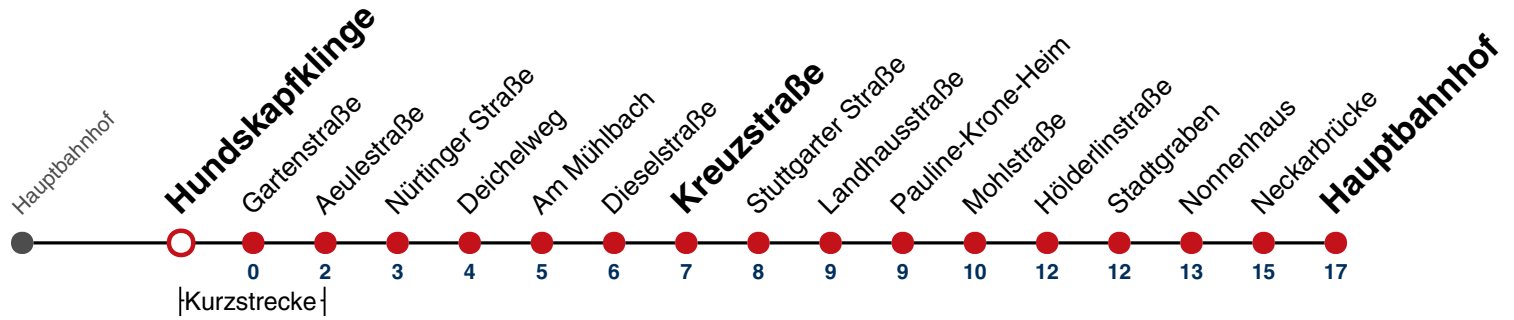

N96

Hundskapfklinge → Hauptbahnhof

Gültig ab 10.12.2023

täglich

05

06

07

08

09

10

11

12

13

14

15

16

17

18

19

20

21

22

23

00 41

01 41

02 41

03 41^{N1}

N1 verkehrt nur Nächte Do/Fr, Fr/Sa, Sa/So und Nächte vor Feiertagen

Weiterfahrt am Hauptbahnhof als Linie N91.

Fahrplanauskünfte rund um die Uhr:

naldo-App & landesweite Fahrplanauskunft
(0800 29 82 743, kostenlos)