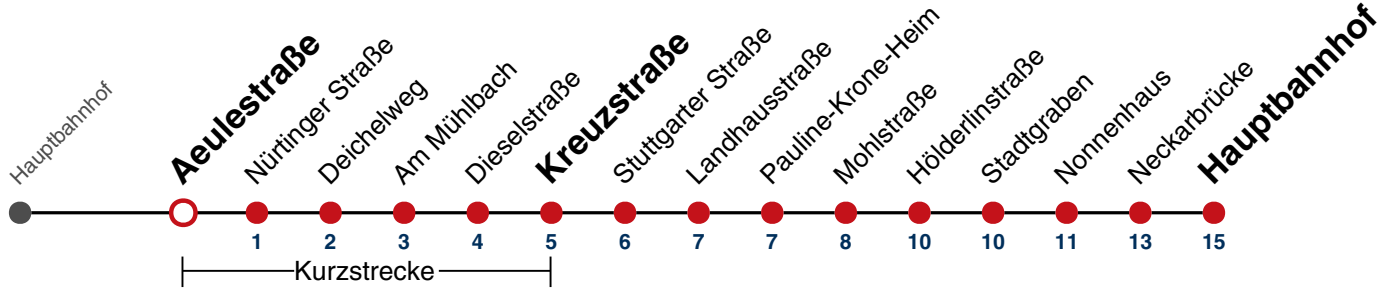

01 42

02 42

03 42^{N1}

N1 verkehrt nur Nächte Do/Fr, Fr/Sa, Sa/So und Nächte vor Feiertagen

Weiterfahrt am Hauptbahnhof als Linie N91.

Fahrplanauskünfte rund um die Uhr:

naldo-App & landesweite Fahrplanauskunft

(0800 29 82 743, kostenlos)

N96

Aeulestraße → Hauptbahnhof

Gültig ab 10.12.2023

	täglich
05	
06	
07	
08	
09	
10	
11	
12	
13	
14	
15	
16	
17	
18	
19	
20	
21	
22	
23	
00	43
01	43
02	43
03	43 ^{N1}

N1 verkehrt nur Nächte Do/Fr, Fr/Sa, Sa/So und Nächte vor Feiertagen

Weiterfahrt am Hauptbahnhof als Linie N91.

Fahrplanauskünfte rund um die Uhr:
naldo-App & landesweite Fahrplanauskunft
(0800 29 82 743, kostenlos)

N96

Nürtinger Straße → Hauptbahnhof

Gültig ab 10.12.2023

täglich

05	
06	
07	
08	
09	
10	
11	
12	
13	
14	
15	
16	
17	
18	
19	
20	
21	
22	
23	
00	45
01	45
02	45
03	45 ^{N1}

N1 verkehrt nur Nächte Do/Fr, Fr/Sa, Sa/So und Nächte vor Feiertagen

Weiterfahrt am Hauptbahnhof als Linie N91.