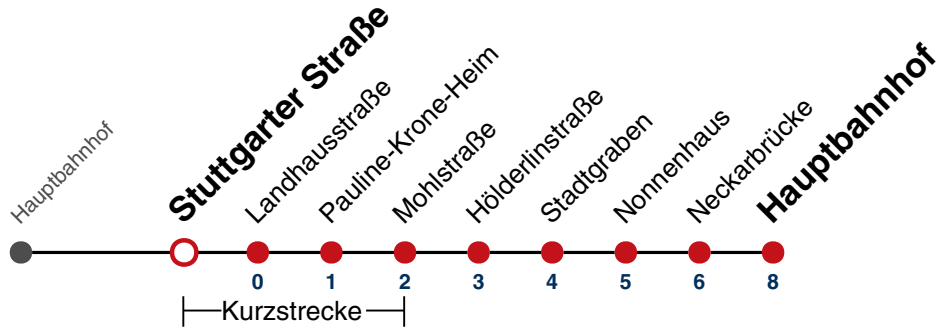

N96

Hauptbahnhof

Gültig ab 10.12.2023

täglich

05

06

07

08

(0800 29 82 743, kostenlos)

N96

Neckarbrücke → Hauptbahnhof

Gültig ab 10.12.2023

	täglich
05	
06	
07	
08	
09	
10	
11	
12	
13	
14	
15	
16	
17	
18	
19	
20	
21	
22	
23	
00	38
01	38
02	38
03	38 ^{N1}

N1 verkehrt nur Nächte Do/Fr, Fr/Sa, Sa/So und Nächte vor Feiertagen

N96

Kreuzstraße → Hauptbahnhof

Gültig ab 10.12.2023

	täglich
05	
06	
07	
08	
09	
10	
11	
12	
13	
14	
15	
16	
17	
18	
19	
20	
21	
22	
23	
00	49
01	49
02	49
03	49 ^{N1}

N1 verkehrt nur Nächte Do/Fr, Fr/Sa, Sa/So und Nächte vor Feiertagen

Weiterfahrt am Hauptbahnhof als Linie N91.

Fahrplanauskünfte rund um die Uhr:
naldo-App & landesweite Fahrplanauskunft
(0800 29 82 743, kostenlos)

N96

Stuttgarter Straße → Hauptbahnhof

Gültig ab 10.12.2023