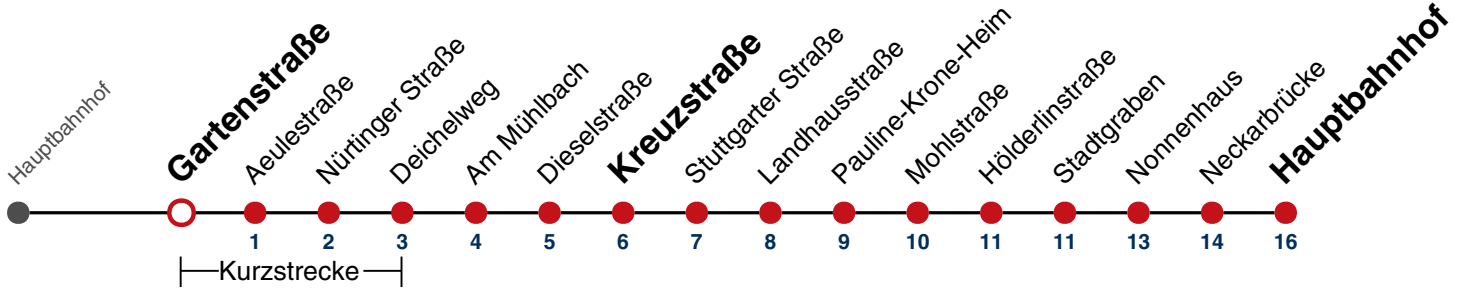

01 41

02 41

03 41^{N1}

N1 verkehrt nur Nächte Do/Fr, Fr/Sa, Sa/So und Nächte vor Feiertagen

Weiterfahrt am Hauptbahnhof als Linie N91.

Fahrplanauskünfte rund um die Uhr:

naldo-App & landesweite Fahrplanauskunft
(0800 29 82 743, kostenlos)

N96

Gartenstraße → Hauptbahnhof

Gültig ab 10.12.2023

täglich

05

06

07

08