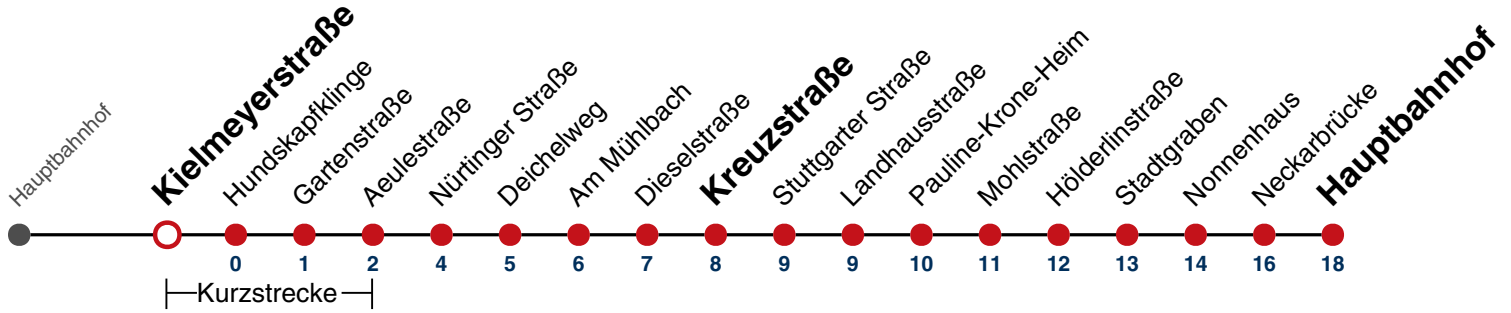

05	
06	
07	
08	
09	
10	
11	
12	
13	
14	
15	
16	
17	
18	
19	
20	
21	
22	
23	
00	40
01	40
02	40
03	40 ^{N1}

N1 verkehrt nur Nächte Do/Fr, Fr/Sa, Sa/So und Nächte vor Feiertagen

Weiterfahrt am Hauptbahnhof als Linie N91.

Fahrplanauskünfte rund um die Uhr:
naldo-App & landesweite Fahrplanauskunft
(0800 29 82 743, kostenlos)

N96

Kielerstraße → Hauptbahnhof

Gültig ab 10.12.2023

täglich

05

06

07