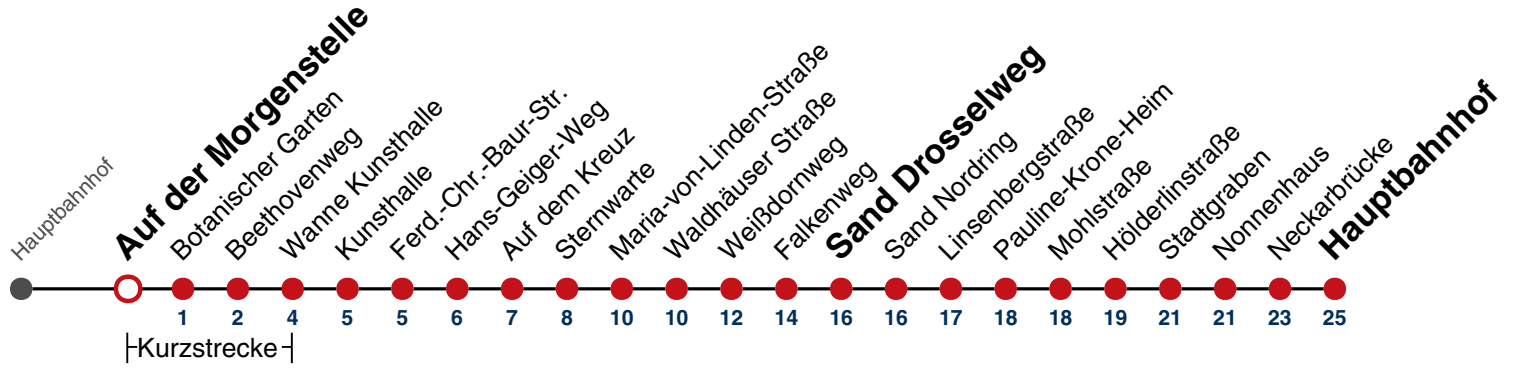

00 33

01 33

02 33

03 33^{N1}

N1 verkehrt nur Nächte Do/Fr, Fr/Sa, Sa/So und Nächte vor Feiertagen

Weiterfahrt am Hauptbahnhof als Linie N95.

Fahrplanauskünfte rund um die Uhr:

naldo-App & landesweite Fahrplanauskunft

(0800 29 82 743, kostenlos)

N94

Auf der Morgenstelle → Hauptbahnhof

Gültig ab 10.12.2023

	täglich
05	
06	
07	
08	
09	
10	
11	
12	
13	
14	
15	
16	
17	
18	
19	
20	
21	
22	
23	
00	33
01	33
02	33
03	33 ^{N1}

N1 verkehrt nur Nächte Do/Fr, Fr/Sa, Sa/So und Nächte vor Feiertagen

Weiterfahrt am Hauptbahnhof als Linie N95.

Fahrplanauskünfte rund um die Uhr:
naldo-App & landesweite Fahrplanauskunft
(0800 29 82 743, kostenlos)

N94

Botanischer Garten → Hauptbahnhof

Gültig ab 10.12.2023

	täglich
05	
06	
07	
08	
09	
10	
11	
12	
13	
14	
15	
16	
17	
18	
19	
20	
21	
22	
23	
00	35
01	35
02	35
03	35 ^{N1}

N1 verkehrt nur Nächte Do/Fr, Fr/Sa, Sa/So und Nächte vor Feiertagen

Weiterfahrt am Hauptbahnhof als Linie N95.