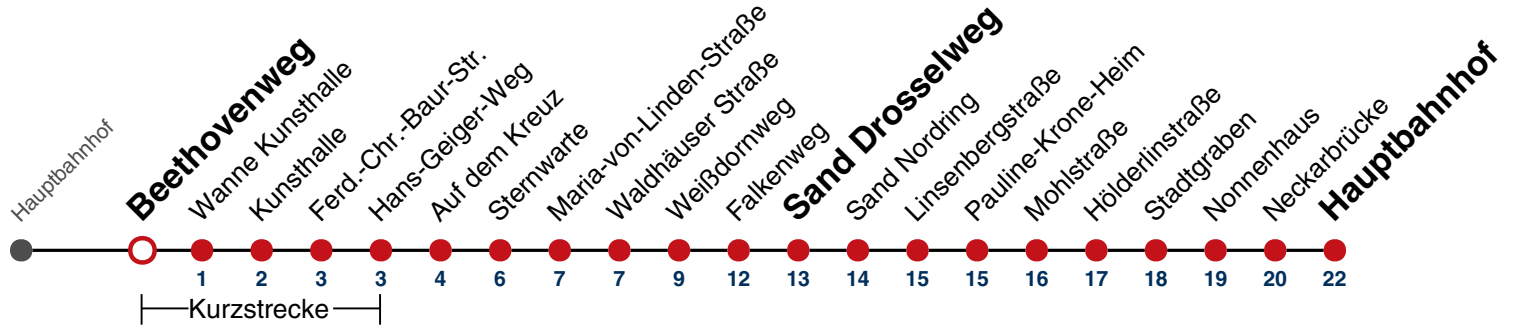

	täglich
05	
06	
07	
08	
09	
10	
11	
12	
13	
14	
15	
16	
17	
18	
19	
20	
21	
22	
23	
00	35
01	35
02	35
03	35 ^{N1}

N1 verkehrt nur Nächte Do/Fr, Fr/Sa, Sa/So und Nächte vor Feiertagen

Weiterfahrt am Hauptbahnhof als Linie N95.

Fahrplanauskünfte rund um die Uhr:
naldo-App & landesweite Fahrplanauskunft
(0800 29 82 743, kostenlos)

N94

Beethovenweg → Hauptbahnhof

Gültig ab 10.12.2023

täglich

05

06

07