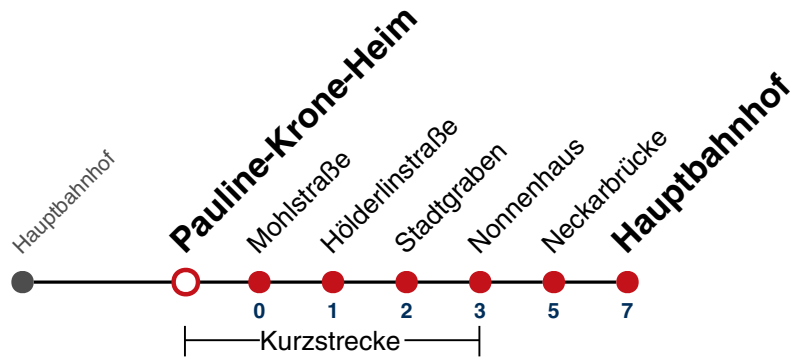

Weiterfahrt am Hauptbahnhof als Linie N95.

Fahrplanauskünfte rund um die Uhr:
naldo-App & landesweite Fahrplanauskunft
(0800 29 82 743, kostenlos)

N94

Pauline-Krone-Heim → Hauptbahnhof

Gültig ab 10.12.2023