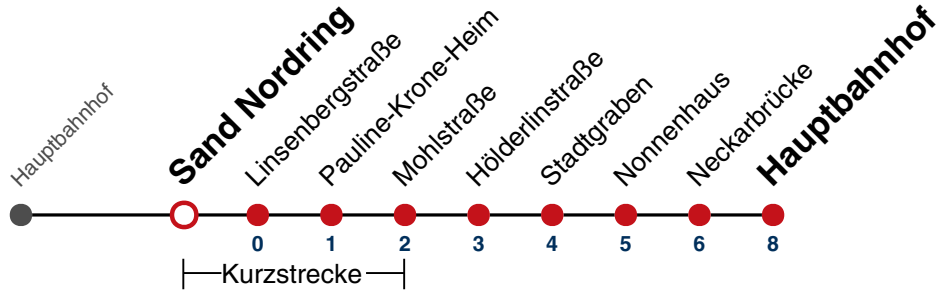

N1 verkehrt nur Nächte Do/Fr, Fr/Sa, Sa/So und Nächte vor Feiertagen

Weiterfahrt am Hauptbahnhof als Linie N95.

Fahrplanauskünfte rund um die Uhr:
naldo-App & landesweite Fahrplanauskunft
(0800 29 82 743, kostenlos)

N94

Sand Nordring → Hauptbahnhof

Gültig ab 10.12.2023

	täglich
05	
06	
07	
08	
09	
10	
11	
12	
13	
14	
15	
16	
17	
18	
19	
20	
21	
22	
23	
00	50
01	50
02	50
03	50 ^{N1}

N1 verkehrt nur Nächte Do/Fr, Fr/Sa, Sa/So und Nächte vor Feiertagen