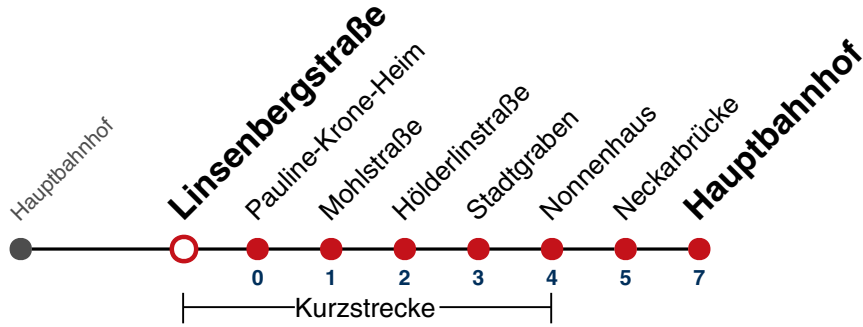

Weiterfahrt am Hauptbahnhof als Linie N95.

Fahrplanauskünfte rund um die Uhr:
naldo-App & landesweite Fahrplanauskunft
(0800 29 82 743, kostenlos)

N94

Linsenbergstraße → Hauptbahnhof

Gültig ab 10.12.2023

täglich