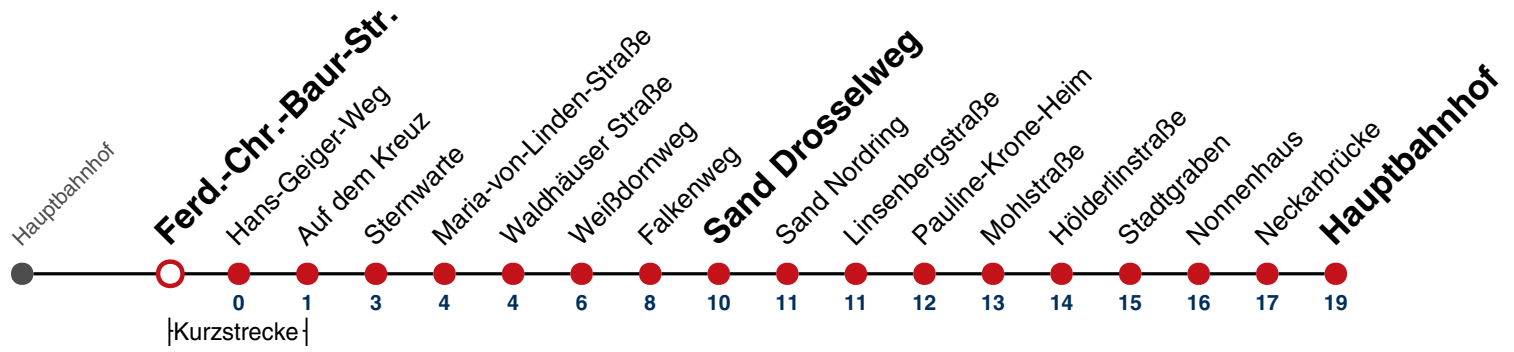

Weiterfahrt am Hauptbahnhof als Linie N95.

Fahrplanauskünfte rund um die Uhr:
naldo-App & landesweite Fahrplanauskunft
(0800 29 82 743, kostenlos)

N94

Ferd.-Chr.-Baur-Str. → Hauptbahnhof

Gültig ab 10.12.2023