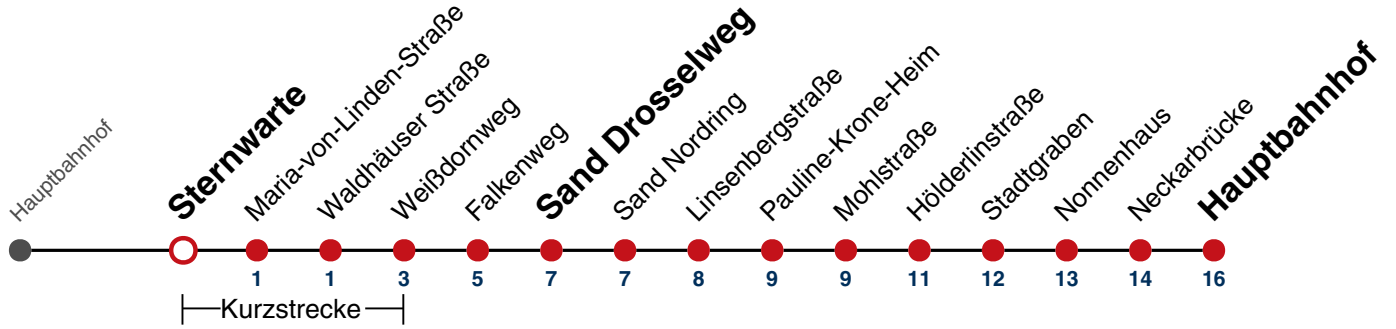

N94

Sternwarte → Hauptbahnhof

Gültig ab 10.12.2023

täglich

05

06

07

08

09

10

11

12

13

14

15

16

17

18

19

20

21

22

23

00 42

01 42

02 42

03 42^{N1}

N1 verkehrt nur Nächte Do/Fr, Fr/Sa, Sa/So und Nächte vor Feiertagen

Weiterfahrt am Hauptbahnhof als Linie N95.

Fahrplanauskünfte rund um die Uhr:

naldo-App & landesweite Fahrplanauskunft

(0800 29 82 743, kostenlos)