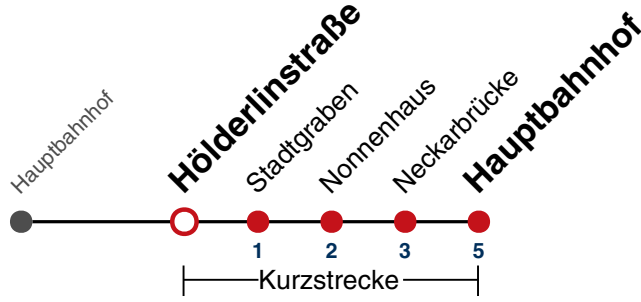

N94

Hölderlinstraße → Hauptbahnhof

Gültig ab 10.12.2023

täglich	
05	
06	
07	
08	
09	
10	
11	
12	
13	
14	
15	
16	
17	
18	
19	
20	
21	
22	
23	
00	53
01	53
02	53
03	53 ^{N1}

N1 verkehrt nur Nächte Do/Fr, Fr/Sa, Sa/So und Nächte vor Feiertagen