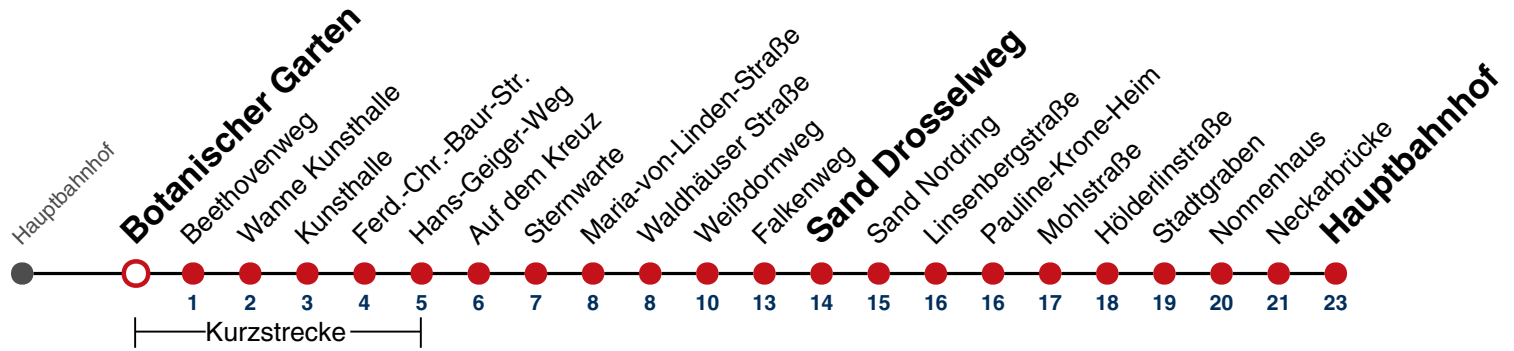

(0800 29 82 743, kostenlos)

N94

Auf der Morgenstelle → Hauptbahnhof

Gültig ab 10.12.2023

	täglich
05	
06	
07	
08	
09	
10	
11	
12	
13	
14	
15	
16	
17	
18	
19	
20	
21	
22	
23	
00	33
01	33
02	33
03	33 ^{N1}

N1 verkehrt nur Nächte Do/Fr, Fr/Sa, Sa/So und Nächte vor Feiertagen

Weiterfahrt am Hauptbahnhof als Linie N95.

Fahrplanauskünfte rund um die Uhr:
naldo-App & landesweite Fahrplanauskunft
(0800 29 82 743, kostenlos)

N94

Botanischer Garten → Hauptbahnhof

Gültig ab 10.12.2023

	täglich
05	
06	
07	
08	
09	
10	
11	
12	
13	
14	
15	
16	
17	
18	
19	
20	
21	
22	
23	
00	35
01	35
02	35
03	35 ^{N1}

N1 verkehrt nur Nächte Do/Fr, Fr/Sa, Sa/So und Nächte vor Feiertagen

Weiterfahrt am Hauptbahnhof als Linie N95.

Fahrplanauskünfte rund um die Uhr:
naldo-App & landesweite Fahrplanauskunft
(0800 29 82 743, kostenlos)

N94

Beethovenweg → Hauptbahnhof

Gültig ab 10.12.2023

täglich

05

06

07