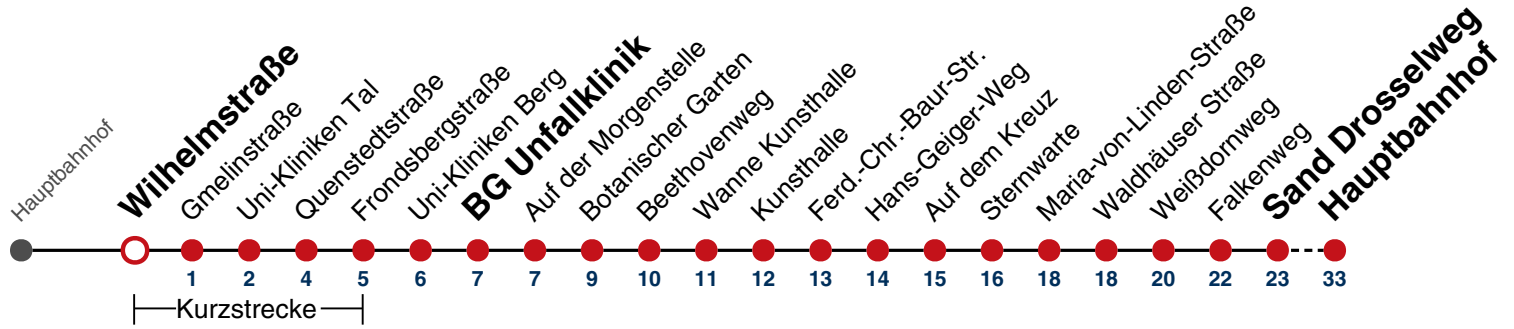

N94

Wilhelmstraße → Hauptbahnhof

Gültig ab 10.12.2023

täglich

05

06

07

08

09

10

11

12

13

14

15

16

17

18

19

20

21

22

23

00 25

01 25

02 25

03 25^{N1}

N1 verkehrt nur Nächte Do/Fr, Fr/Sa, Sa/So und Nächte vor Feiertagen

Weiterfahrt am Hauptbahnhof als Linie N95.

Fahrplanauskünfte rund um die Uhr:
naldo-App & landesweite Fahrplanauskunft
(0800 29 82 743, kostenlos)