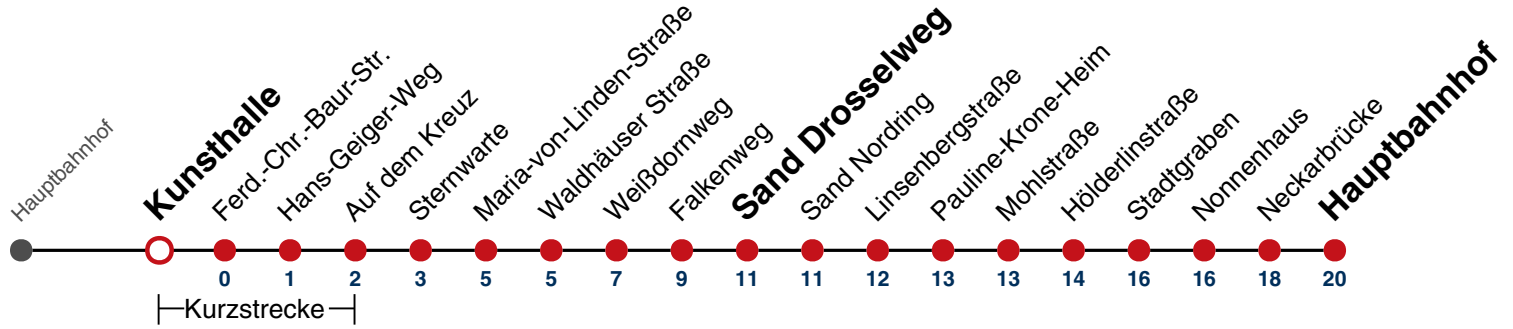

00 37

01 37

02 37

03 37^{N1}

N1 verkehrt nur Nächte Do/Fr, Fr/Sa, Sa/So und Nächte vor Feiertagen

Weiterfahrt am Hauptbahnhof als Linie N95.

Fahrplanauskünfte rund um die Uhr:
naldo-App & landesweite Fahrplanauskunft
(0800 29 82 743, kostenlos)

N94

Kunsthalle → Hauptbahnhof

Gültig ab 10.12.2023

täglich

05	
06	
07	
08	
09	
10	
11	
12	
13	
14	
15	
16	
17	
18	
19	
20	
21	
22	
23	
00	38
01	38
02	38
03	38 ^{N1}

N1 verkehrt nur Nächte Do/Fr, Fr/Sa, Sa/So und Nächte vor Feiertagen