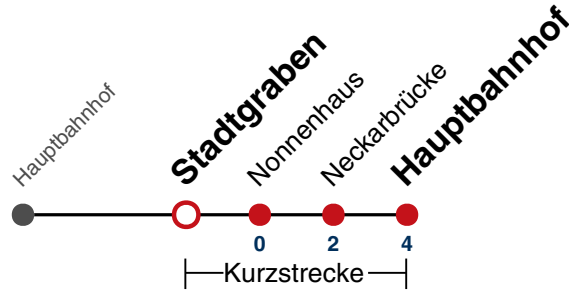

N94

Hölderlinstraße → Hauptbahnhof

Gültig ab 10.12.2023

täglich	
05	
06	
07	
08	
09	
10	
11	
12	
13	
14	
15	
16	
17	
18	
19	
20	
21	
22	
23	
00	53
01	53
02	53
03	53 ^{N1}

N1 verkehrt nur Nächte Do/Fr, Fr/Sa, Sa/So und Nächte vor Feiertagen

Weiterfahrt am Hauptbahnhof als Linie N95.

Fahrplanauskünfte rund um die Uhr:
naldo-App & landesweite Fahrplanauskunft
(0800 29 82 743, kostenlos)

N94

Stadtgraben → Hauptbahnhof

Gültig ab 10.12.2023

täglich	
05	
06	
07	
08	
09	
10	
11	
12	
13	
14	
15	
16	
17	
18	
19	
20	
21	
22	
23	
00	54
01	54
02	54
03	54 ^{N1}