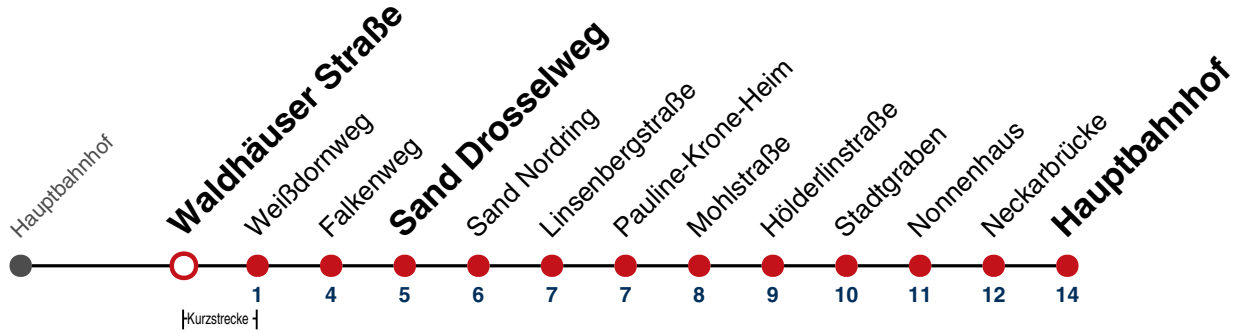

N94

Waldhäuser Straße → Hauptbahnhof

Gültig ab 10.12.2023

täglich

05

06

07

08

09

10

11

12

13

14

15

16

17

18

19

20

21

22

23

00 44

01 44

02 44

03 44^{N1}

N1 verkehrt nur Nächte Do/Fr, Fr/Sa, Sa/So und Nächte vor Feiertagen

Weiterfahrt am Hauptbahnhof als Linie N95.

Fahrplanauskünfte rund um die Uhr:

naldo-App & landesweite Fahrplanauskunft

(0800 29 82 743, kostenlos)