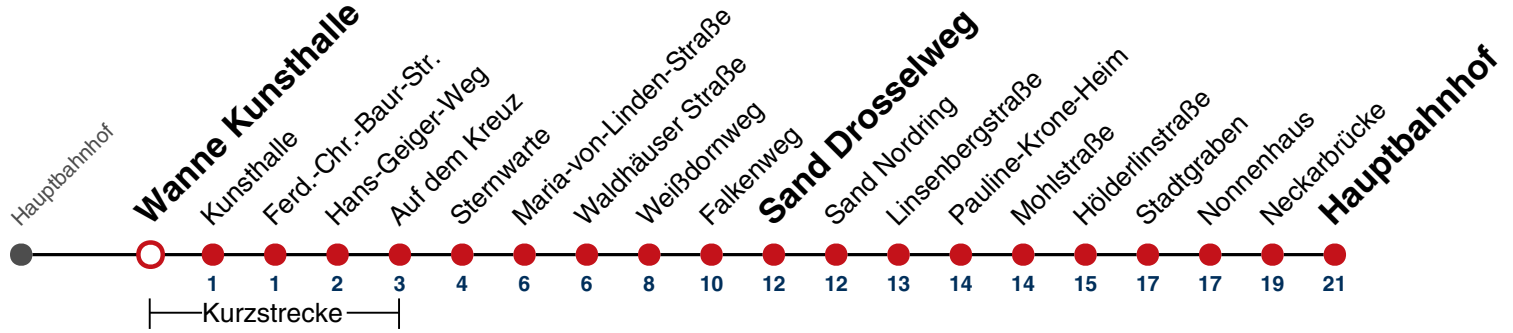

N94

Wanne Kunsthalle → Hauptbahnhof

Gültig ab 10.12.2023

täglich

05

06

07

08

09

10

11

12

13

14

15

16

17

18

19

20

21

22

23

00 37

01 37

02 37

03 37^{N1}

N1 verkehrt nur Nächte Do/Fr, Fr/Sa, Sa/So und Nächte vor Feiertagen

Weiterfahrt am Hauptbahnhof als Linie N95.

Fahrplanauskünfte rund um die Uhr:
naldo-App & landesweite Fahrplanauskunft
(0800 29 82 743, kostenlos)