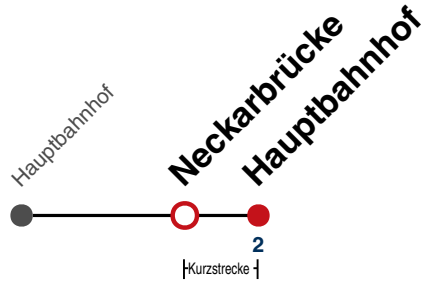

(0800 29 82 743, kostenlos)

N94

Neckarbrücke → Hauptbahnhof

Gültig ab 10.12.2023

täglich	
05	
06	
07	
08	
09	
10	
11	
12	
13	
14	
15	
16	
17	
18	
19	
20	
21	
22	
23	
00	57
01	57
02	57
03	57 ^{N1}

N1 verkehrt nur Nächte Do/Fr, Fr/Sa, Sa/So und Nächte vor Feiertagen