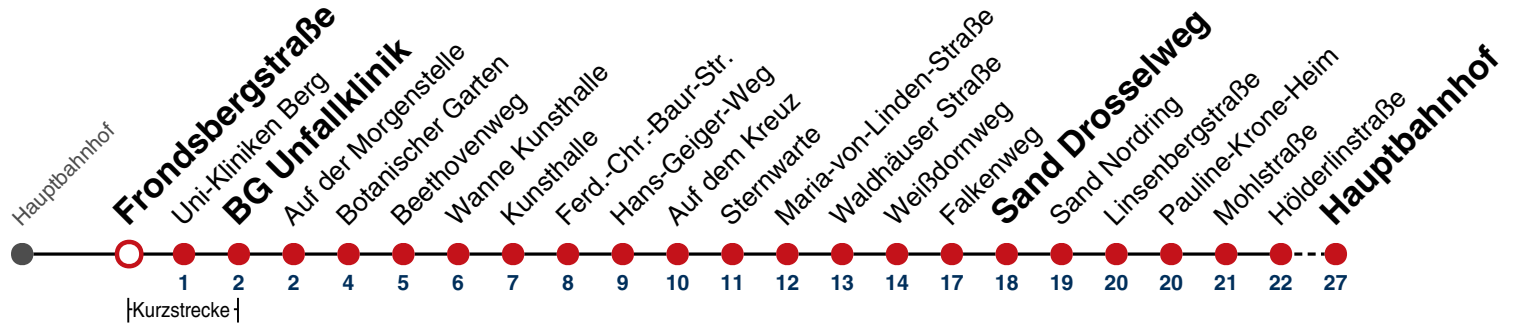

N94

Frondsbergstraße → Hauptbahnhof

Gültig ab 10.12.2023

täglich

05

06

07

08

09

10

11

12

13

14

15

16

17

18

19

20

21

22

23

00 31

01 31

02 31

03 31^{N1}

N1 verkehrt nur Nächte Do/Fr, Fr/Sa, Sa/So und Nächte vor Feiertagen

Weiterfahrt am Hauptbahnhof als Linie N95.

Fahrplanauskünfte rund um die Uhr:
naldo-App & landesweite Fahrplanauskunft
(0800 29 82 743, kostenlos)