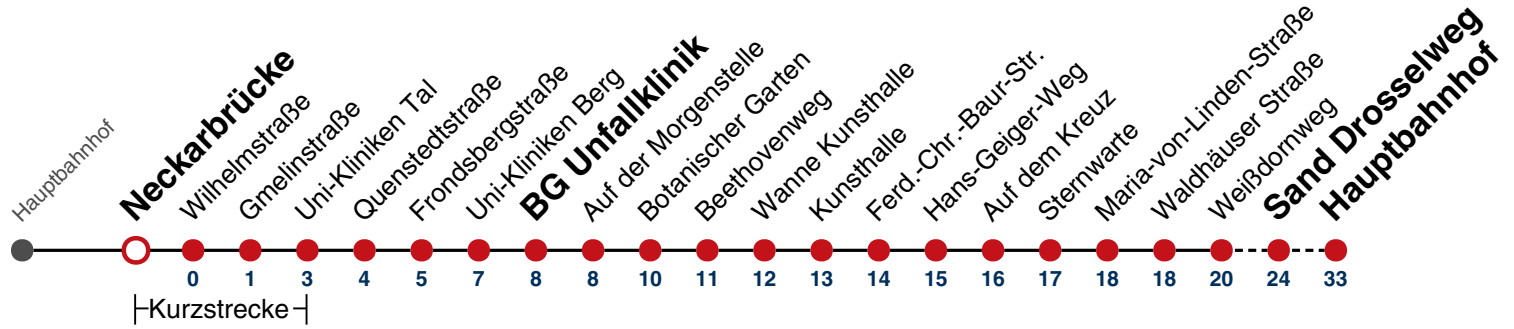

N94

Hauptbahnhof

Gültig ab 10.12.2023

täglich	
05	
06	
07	
08	
09	
10	
11	
12	
13	
14	
15	
16	
17	
18	
19	
20	
21	
22	
23	
00	24
01	24
02	24
03	24 ^{N1}

N1 verkehrt nur Nächte Do/Fr, Fr/Sa, Sa/So und Nächte vor Feiertagen

Weiterfahrt am Hauptbahnhof als Linie N95.

Fahrplanauskünfte rund um die Uhr:
naldo-App & landesweite Fahrplanauskunft
(0800 29 82 743, kostenlos)

N94

Neckarbrücke → Hauptbahnhof

Gültig ab 10.12.2023

	täglich
05	
06	
07	
08	
09	
10	
11	
12	
13	
14	
15	
16	
17	
18	
19	
20	
21	
22	
23	
00	25
01	25
02	25
03	25 ^{N1}

N1 verkehrt nur Nächte Do/Fr, Fr/Sa, Sa/So und Nächte vor Feiertagen

Weiterfahrt am Hauptbahnhof als Linie N95.

Fahrplanauskünfte rund um die Uhr:
naldo-App & landesweite Fahrplanauskunft
(0800 29 82 743, kostenlos)