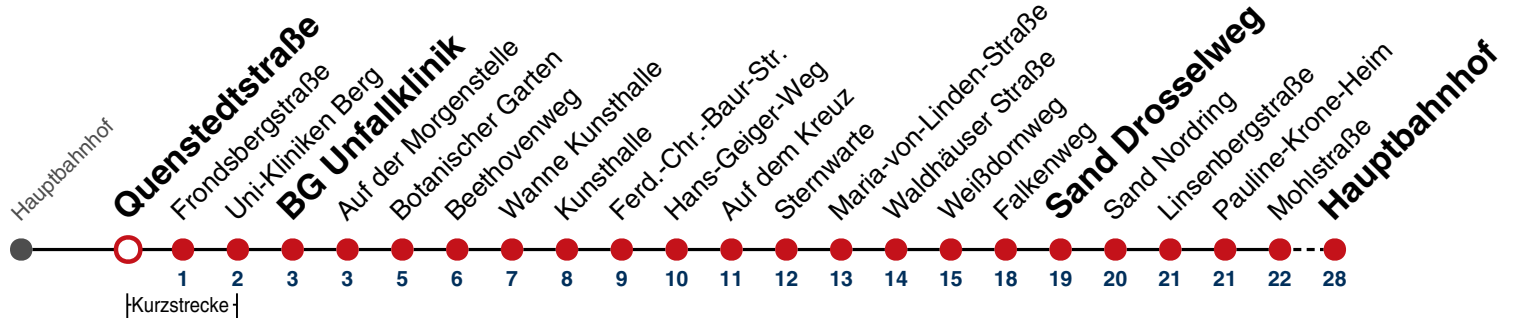

N94

Quenstedtstraße → Hauptbahnhof

Gültig ab 10.12.2023

täglich

05

06

07

08

09

10

11

12

13

14

15

16

17

18

19

20

21

22

23

00 30

01 30

02 30

03 30^{N1}

N1 verkehrt nur Nächte Do/Fr, Fr/Sa, Sa/So und Nächte vor Feiertagen

Weiterfahrt am Hauptbahnhof als Linie N95.

Fahrplanauskünfte rund um die Uhr:

naldo-App & landesweite Fahrplanauskunft

(0800 29 82 743, kostenlos)