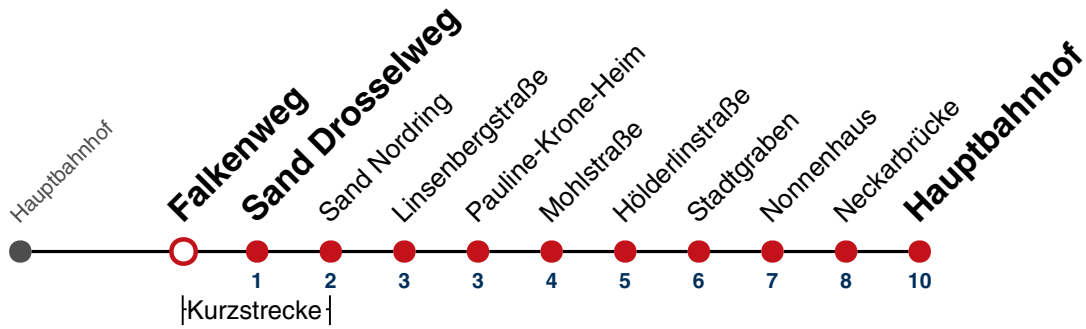

Weiterfahrt am Hauptbahnhof als Linie N95.

Fahrplanauskünfte rund um die Uhr:
naldo-App & landesweite Fahrplanauskunft
(0800 29 82 743, kostenlos)

N94

Falkenweg → Hauptbahnhof

Gültig ab 10.12.2023

täglich

05