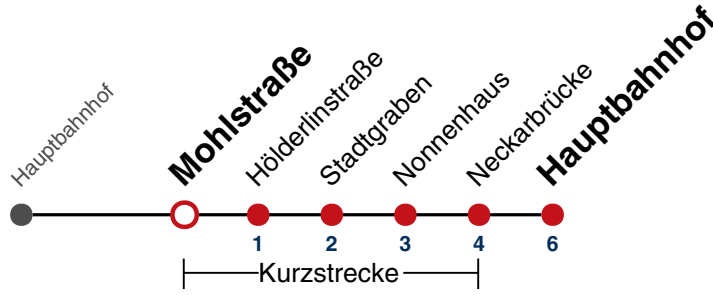

Fahrplanauskünfte rund um die Uhr:
naldo-App & landesweite Fahrplanauskunft
(0800 29 82 743, kostenlos)

N94

Mohlstraße → Hauptbahnhof

Gültig ab 10.12.2023

täglich	
05	
06	
07	
08	
09	
10	
11	
12	
13	
14	
15	
16	
17	
18	
19	
20	
21	
22	
23	
00	52
01	52
02	52
03	52 ^{N1}