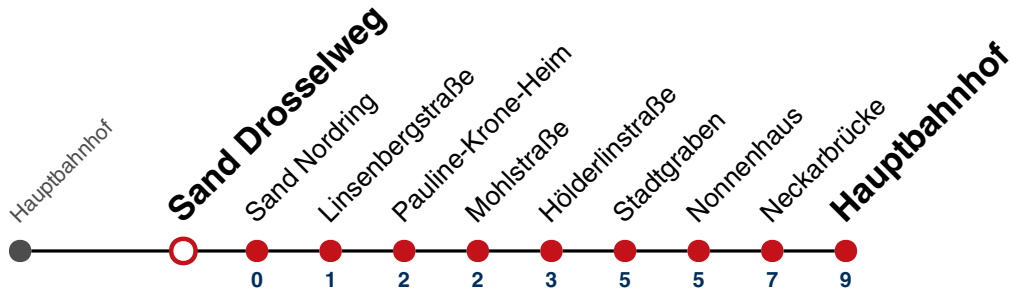

Fahrplanauskünfte rund um die Uhr:

naldo-App & landesweite Fahrplanauskunft
(0800 29 82 743, kostenlos)

N94

Sand Drosselweg → Hauptbahnhof

Gültig ab 10.12.2023

	täglich
05	
06	
07	
08	
09	
10	
11	
12	
13	
14	
15	
16	
17	
18	
19	
20	
21	
22	
23	
00	49
01	49
02	49
03	49 ^{N1}