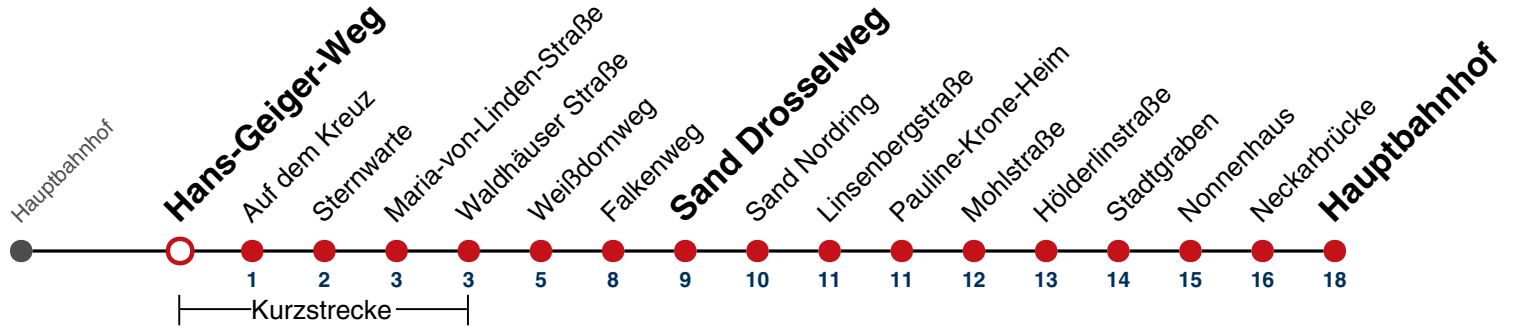

N94

Hans-Geiger-Weg → Hauptbahnhof

Gültig ab 10.12.2023

täglich

05

06

07

08

09

10

11

12

13

14

15

16

17

18

19

20

21

22

23

00 40

01 40

02 40

03 40^{N1}

N1 verkehrt nur Nächte Do/Fr, Fr/Sa, Sa/So und Nächte vor Feiertagen

Weiterfahrt am Hauptbahnhof als Linie N95.

Fahrplanauskünfte rund um die Uhr:
naldo-App & landesweite Fahrplanauskunft
(0800 29 82 743, kostenlos)