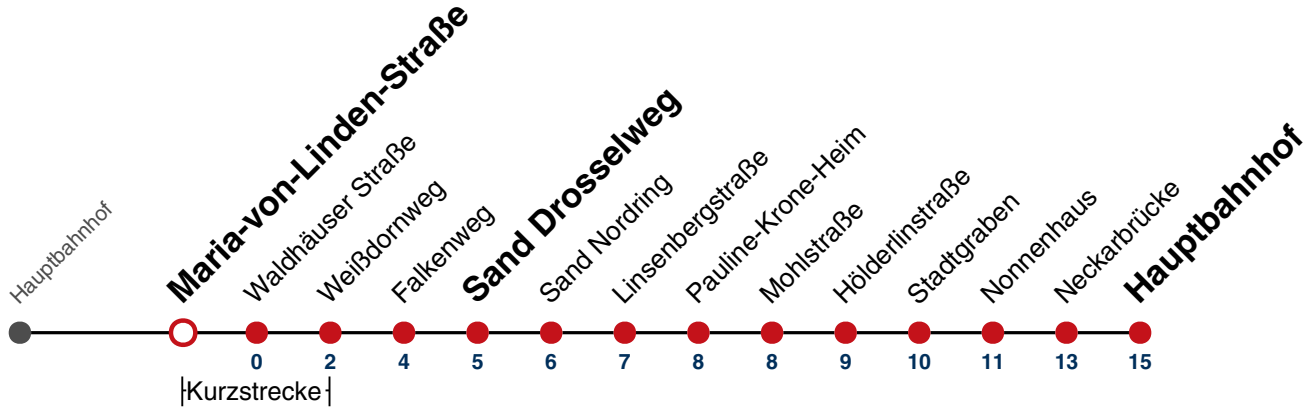

N94

Maria-von-Linden-Straße → Hauptbahnhof

Gültig ab 10.12.2023

täglich

05

06

07

08

09

10

11

12

13

14

15

16

17

18

19

20

21

22

23

00 43

01 43

02 43

03 43^{N1}

N1 verkehrt nur Nächte Do/Fr, Fr/Sa, Sa/So und Nächte vor Feiertagen

Weiterfahrt am Hauptbahnhof als Linie N95.

Fahrplanauskünfte rund um die Uhr:
naldo-App & landesweite Fahrplanauskunft
(0800 29 82 743, kostenlos)