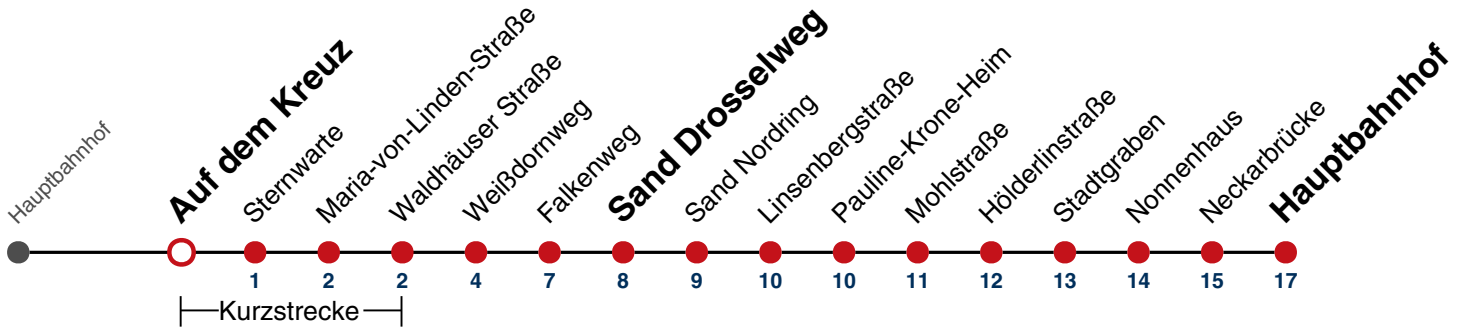

N94

Auf dem Kreuz → Hauptbahnhof

Gültig ab 10.12.2023

täglich

05

06

07

08

09

10

11

12

13

14

15

16

17

18

19

20

21

22

23

00 41

01 41

02 41

03 41^{N1}

N1 verkehrt nur Nächte Do/Fr, Fr/Sa, Sa/So und Nächte vor Feiertagen

Weiterfahrt am Hauptbahnhof als Linie N95.

Fahrplanauskünfte rund um die Uhr:
naldo-App & landesweite Fahrplanauskunft
(0800 29 82 743, kostenlos)