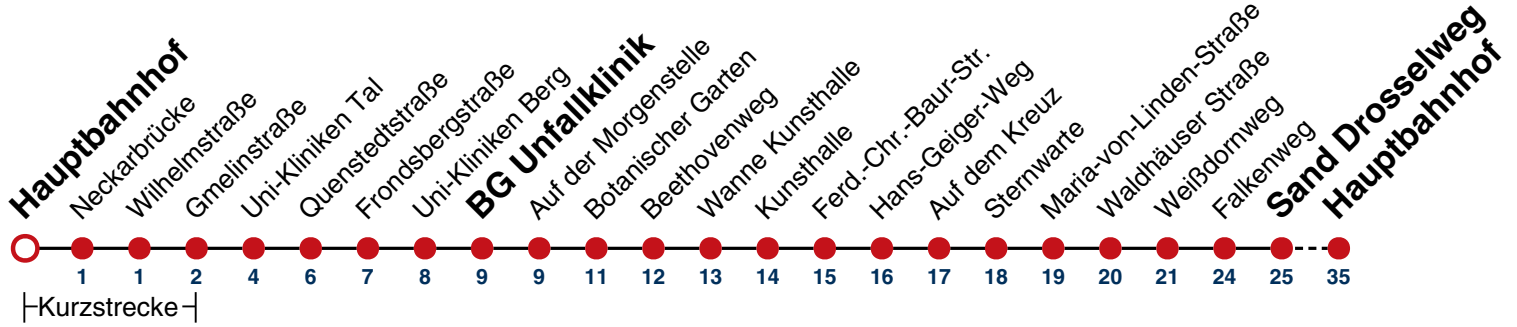

N94

Hauptbahnhof

Gültig ab 10.12.2023

täglich	
05	
06	
07	
08	
09	
10	
11	
12	
13	
14	
15	
16	
17	
18	
19	
20	
21	
22	
23	
00	24
01	24
02	24
03	24 ^{N1}

N1 verkehrt nur Nächte Do/Fr, Fr/Sa, Sa/So und Nächte vor Feiertagen

Weiterfahrt am Hauptbahnhof als Linie N95.

Fahrplanauskünfte rund um die Uhr:
naldo-App & landesweite Fahrplanauskunft
(0800 29 82 743, kostenlos)

N94

Neckarbrücke → Hauptbahnhof

Gültig ab 10.12.2023

	täglich
05	
06	
07	
08	
09	
10	
11	
12	
13	
14	
15	
16	
17	
18	
19	
20	
21	
22	
23	
00	25
01	25
02	25
03	25 ^{N1}

N1 verkehrt nur Nächte Do/Fr, Fr/Sa, Sa/So und Nächte vor Feiertagen

Weiterfahrt am Hauptbahnhof als Linie N95.

Fahrplanauskünfte rund um die Uhr:
naldo-App & landesweite Fahrplanauskunft
(0800 29 82 743, kostenlos)