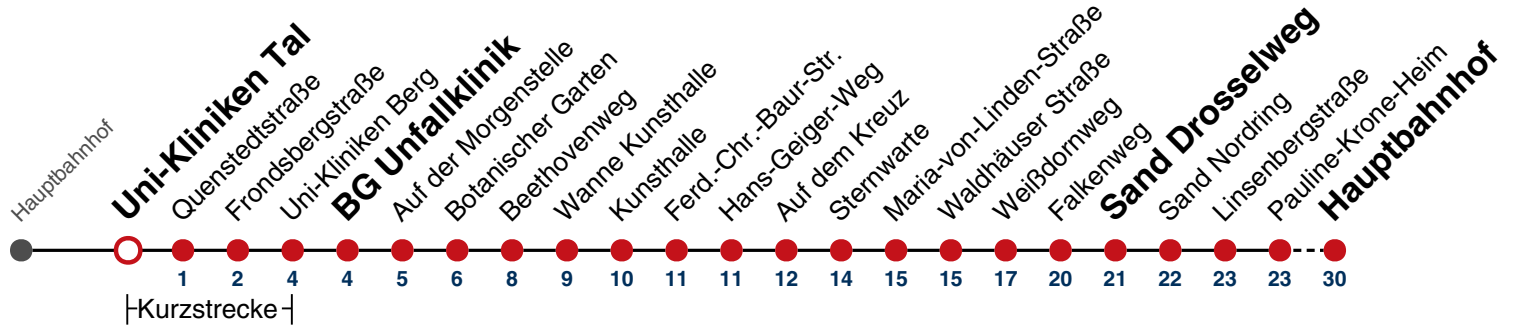

N94

Uni-Kliniken Tal → Hauptbahnhof

Gültig ab 10.12.2023

täglich

05

06

07

08

09

10

11

12

13

14

15

16

17

18

19

20

21

22

23

00 28

01 28

02 28

03 28^{N1}

N1 verkehrt nur Nächte Do/Fr, Fr/Sa, Sa/So und Nächte vor Feiertagen

Weiterfahrt am Hauptbahnhof als Linie N95.

Fahrplanauskünfte rund um die Uhr:

naldo-App & landesweite Fahrplanauskunft

(0800 29 82 743, kostenlos)