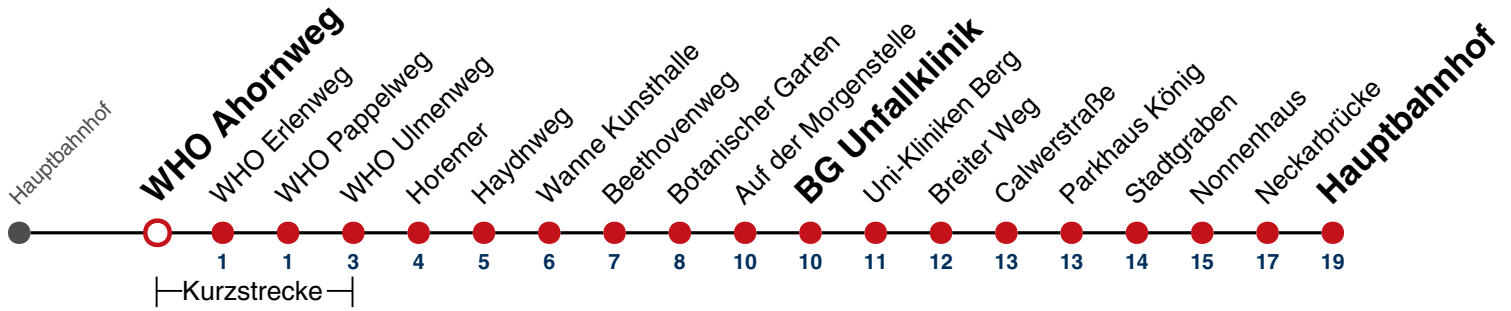

01 10

02 10

03 10

04 10^{N1}

N1 verkehrt nur Nächte Do/Fr, Fr/Sa, Sa/So und Nächte vor Feiertagen

Weiterfahrt am Hauptbahnhof als Linie N98.

Fahrplanauskünfte rund um die Uhr:

naldo-App & landesweite Fahrplanauskunft

(0800 29 82 743, kostenlos)

N93

WHO Ahornweg → Hauptbahnhof

Gültig ab 10.12.2023

täglich

05	
06	
07	
08	
09	
10	
11	
12	
13	
14	
15	
16	
17	
18	
19	
20	
21	
22	
23	
00	
01	12
02	12
03	12
04	12 ^{N1}

N1 verkehrt nur Nächte Do/Fr, Fr/Sa, Sa/So und Nächte vor Feiertagen

Weiterfahrt am Hauptbahnhof als Linie N98.

Fahrplanauskünfte rund um die Uhr:
naldo-App & landesweite Fahrplanauskunft
(0800 29 82 743, kostenlos)

N93

WHO Erlenweg → Hauptbahnhof

Gültig ab 10.12.2023

täglich

05	
06	
07	
08	
09	
10	
11	
12	
13	
14	
15	
16	
17	
18	
19	
20	
21	
22	
23	
00	
01	13
02	13
03	13
04	13 ^{N1}

N1 verkehrt nur Nächte Do/Fr, Fr/Sa, Sa/So und Nächte vor Feiertagen

Weiterfahrt am Hauptbahnhof als Linie N98.