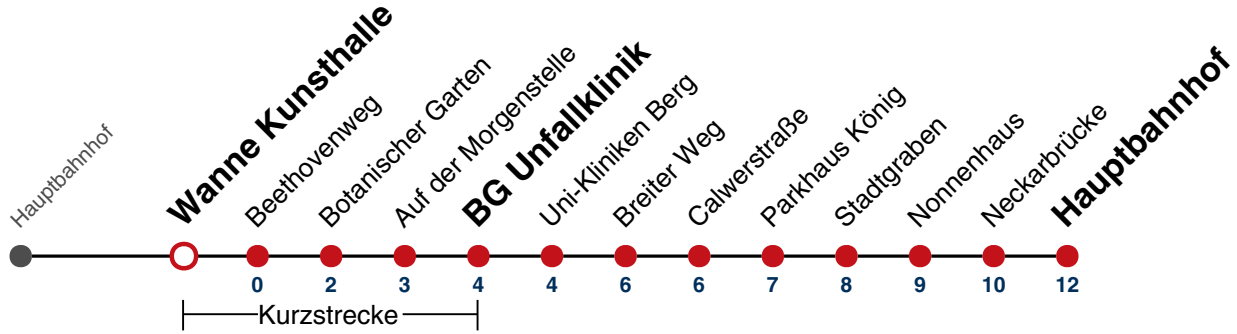

01 17

02 17

03 17

04 17^{N1}

N1 verkehrt nur Nächte Do/Fr, Fr/Sa, Sa/So und Nächte vor Feiertagen

Weiterfahrt am Hauptbahnhof als Linie N98.

Fahrplanauskünfte rund um die Uhr:
naldo-App & landesweite Fahrplanauskunft
(0800 29 82 743, kostenlos)

N93

Wanne Kunsthalle → Hauptbahnhof

Gültig ab 10.12.2023

täglich	
05	
06	
07	
08	
09	
10	
11	
12	
13	
14	
15	
16	
17	
18	
19	
20	
21	
22	
23	
00	
01	18
02	18
03	18
04	18 ^{N1}

N1 verkehrt nur Nächte Do/Fr, Fr/Sa, Sa/So und Nächte vor Feiertagen

Weiterfahrt am Hauptbahnhof als Linie N98.

Fahrplanauskünfte rund um die Uhr:
naldo-App & landesweite Fahrplanauskunft
(0800 29 82 743, kostenlos)

N93

Beethovenweg → Hauptbahnhof

Gültig ab 10.12.2023

täglich