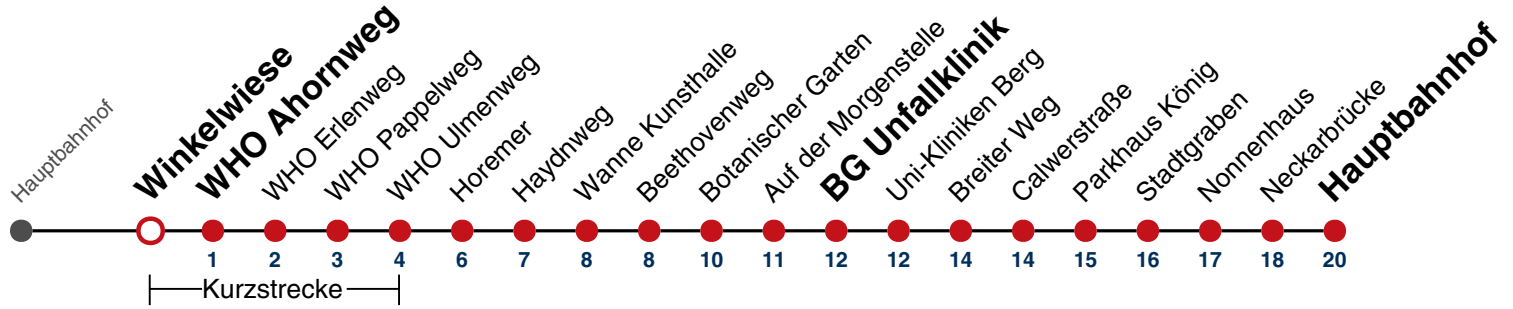

N93

Winkelwiese → Hauptbahnhof

Gültig ab 10.12.2023

täglich

05

06

07

08

09

10

11

12

13

14

15

16

17

18

19

20

21

22

23

00

01 10

02 10

03 10

04 10^{N1}

N1 verkehrt nur Nächte Do/Fr, Fr/Sa, Sa/So und Nächte vor Feiertagen

Weiterfahrt am Hauptbahnhof als Linie N98.

Fahrplanauskünfte rund um die Uhr:

naldo-App & landesweite Fahrplanauskunft

(0800 29 82 743, kostenlos)