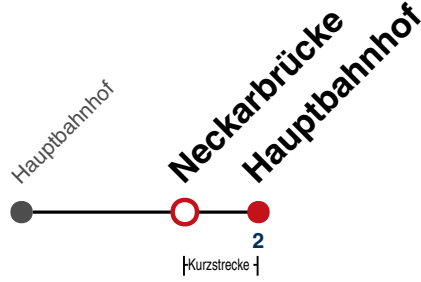

N1 verkehrt nur Nächte Do/Fr, Fr/Sa, Sa/So und Nächte vor Feiertagen

Weiterfahrt am Hauptbahnhof als Linie N98.

Fahrplanauskünfte rund um die Uhr:
naldo-App & landesweite Fahrplanauskunft
(0800 29 82 743, kostenlos)

N93

Neckarbrücke → Hauptbahnhof

Gültig ab 10.12.2023

täglich

05

06

07

08