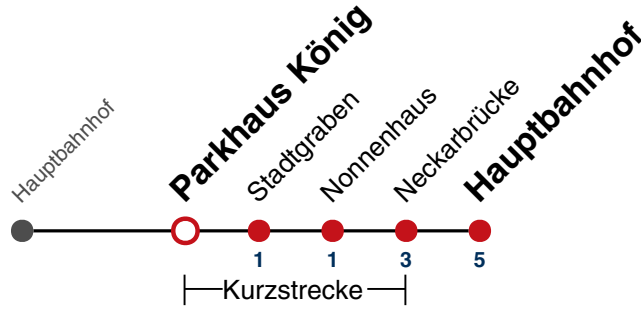

N93

Calwerstraße → Hauptbahnhof

Gültig ab 10.12.2023

täglich	
05	
06	
07	
08	
09	
10	
11	
12	
13	
14	
15	
16	
17	
18	
19	
20	
21	
22	
23	
00	
01	25
02	25
03	25
04	25 ^{N1}

N1 verkehrt nur Nächte Do/Fr, Fr/Sa, Sa/So und Nächte vor Feiertagen

Weiterfahrt am Hauptbahnhof als Linie N98.

Fahrplanauskünfte rund um die Uhr:
naldo-App & landesweite Fahrplanauskunft
(0800 29 82 743, kostenlos)

N93

Parkhaus König → Hauptbahnhof

Gültig ab 10.12.2023

täglich