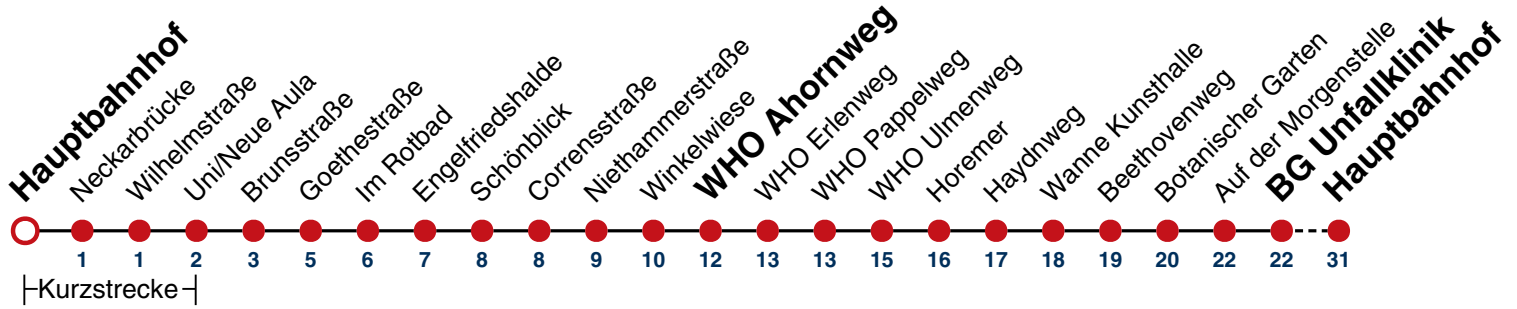

N93

Hauptbahnhof

Gültig ab 10.12.2023

täglich

05

06

07

08

01 00

02 00

03 00

04 00^{N1}

N1 verkehrt nur Nächte Do/Fr, Fr/Sa, Sa/So und Nächte vor Feiertagen

Weiterfahrt am Hauptbahnhof als Linie N98.

Fahrplanauskünfte rund um die Uhr:

naldo-App & landesweite Fahrplanauskunft