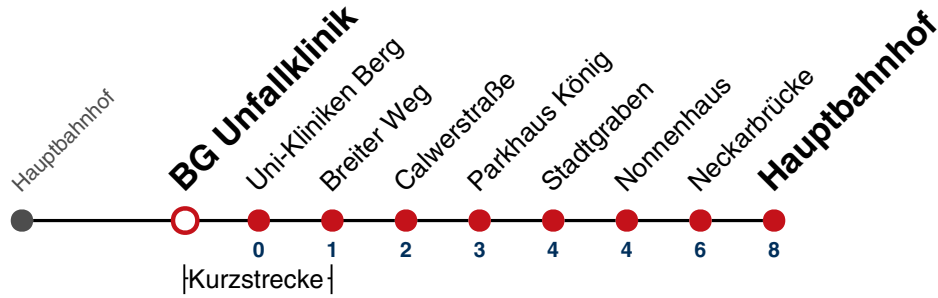

N1 verkehrt nur Nächte Do/Fr, Fr/Sa, Sa/So und Nächte vor Feiertagen

Weiterfahrt am Hauptbahnhof als Linie N98.

Fahrplanauskünfte rund um die Uhr:
naldo-App & landesweite Fahrplanauskunft
(0800 29 82 743, kostenlos)

N93

BG Unfallklinik → Hauptbahnhof

Gültig ab 10.12.2023

täglich	
05	
06	
07	
08	
09	
10	
11	
12	
13	
14	
15	
16	
17	
18	
19	
20	
21	
22	
23	
00	
01	22
02	22
03	22
04	22 ^{N1}

N1 verkehrt nur Nächte Do/Fr, Fr/Sa, Sa/So und Nächte vor Feiertagen