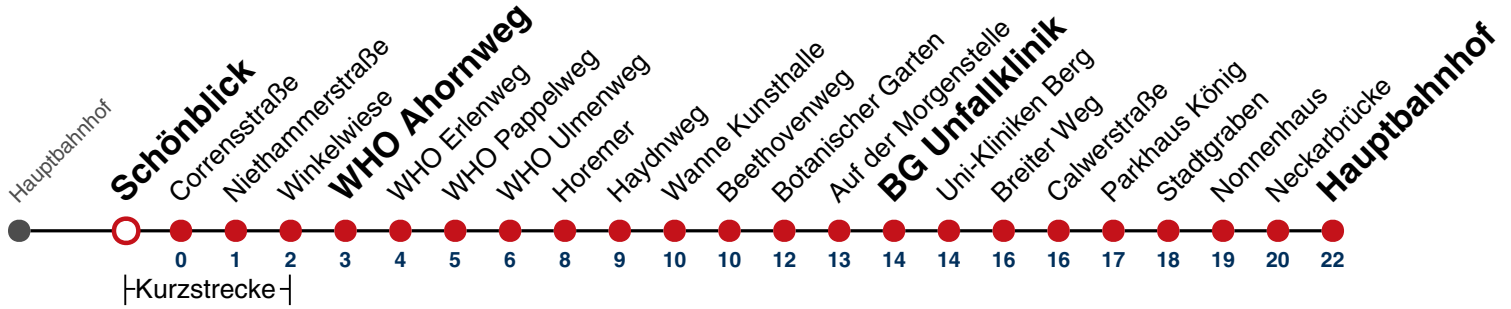

naldo-App & landesweite Fahrplanauskunft

(0800 29 82 743, kostenlos)

N93

Engelfriedshalde → Hauptbahnhof

Gültig ab 10.12.2023

täglich

05	
06	
07	
08	
09	
10	
11	
12	
13	
14	
15	
16	
17	
18	
19	
20	
21	
22	
23	
00	
01	07
02	07
03	07
04	07 ^{N1}

N1 verkehrt nur Nächte Do/Fr, Fr/Sa, Sa/So und Nächte vor Feiertagen

Weiterfahrt am Hauptbahnhof als Linie N98.

Fahrplanauskünfte rund um die Uhr:
naldo-App & landesweite Fahrplanauskunft
(0800 29 82 743, kostenlos)

N93

Schönblick → Hauptbahnhof

Gültig ab 10.12.2023

täglich

05	
06	
07	
08	
09	
10	
11	
12	
13	
14	
15	
16	
17	
18	
19	
20	
21	
22	
23	
00	
01	08
02	08
03	08
04	08 ^{N1}

N1 verkehrt nur Nächte Do/Fr, Fr/Sa, Sa/So und Nächte vor Feiertagen

Weiterfahrt am Hauptbahnhof als Linie N98.

Fahrplanauskünfte rund um die Uhr:
naldo-App & landesweite Fahrplanauskunft
(0800 29 82 743, kostenlos)

N93

Corrensstraße → Hauptbahnhof

Gültig ab 10.12.2023

täglich