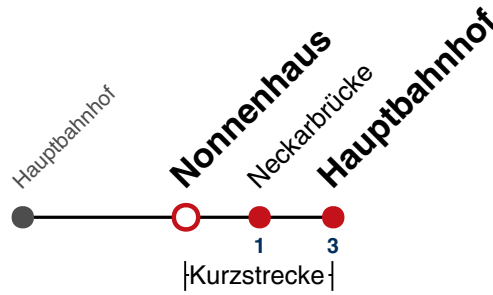

N93

Stadtgraben → Hauptbahnhof

Gültig ab 10.12.2023

täglich	
05	
06	
07	
08	
09	
10	
11	
12	
13	
14	
15	
16	
17	
18	
19	
20	
21	
22	
23	
00	
01	26
02	26
03	26
04	26 ^{N1}

N1 verkehrt nur Nächte Do/Fr, Fr/Sa, Sa/So und Nächte vor Feiertagen

Weiterfahrt am Hauptbahnhof als Linie N98.

Fahrplanauskünfte rund um die Uhr:
naldo-App & landesweite Fahrplanauskunft
(0800 29 82 743, kostenlos)

N93

Nonnenhaus → Hauptbahnhof

Gültig ab 10.12.2023

täglich