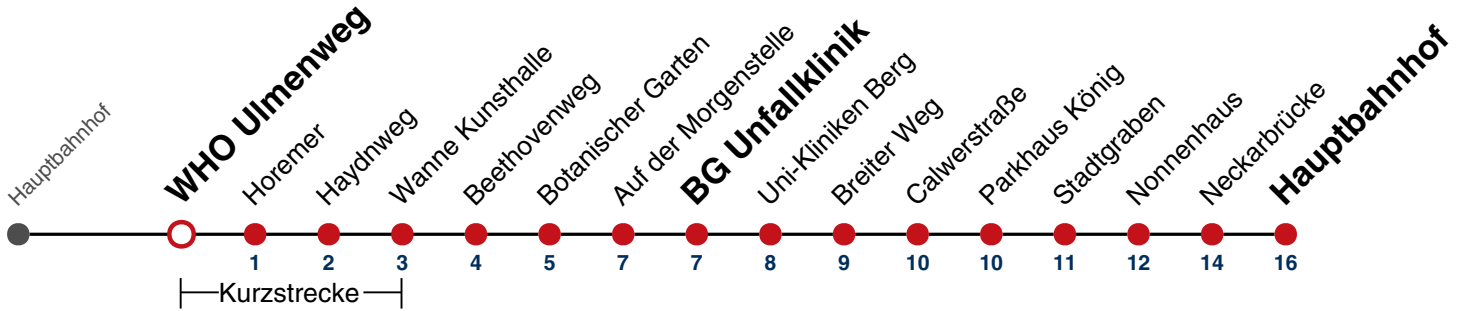

Weiterfahrt am Hauptbahnhof als Linie N98.

Fahrplanauskünfte rund um die Uhr:
naldo-App & landesweite Fahrplanauskunft
(0800 29 82 743, kostenlos)

N93

Wilhelmstraße → Hauptbahnhof

Gültig ab 10.12.2023

täglich

Fahrplanauskünfte rund um die Uhr:
naldo-App & landesweite Fahrplanauskunft
(0800 29 82 743, kostenlos)

N93

WHO Pappelweg → Hauptbahnhof

Gültig ab 10.12.2023

täglich	
05	
06	
07	
08	
09	
10	
11	
12	
13	
14	
15	
16	
17	
18	
19	
20	
21	
22	
23	
00	
01	13
02	13
03	13
04	13 ^{N1}

N1 verkehrt nur Nächte Do/Fr, Fr/Sa, Sa/So und Nächte vor Feiertagen

Weiterfahrt am Hauptbahnhof als Linie N98.

Fahrplanauskünfte rund um die Uhr:
naldo-App & landesweite Fahrplanauskunft
(0800 29 82 743, kostenlos)

N93

WHO Ulmenweg → Hauptbahnhof

Gültig ab 10.12.2023

täglich

05

06

07

08