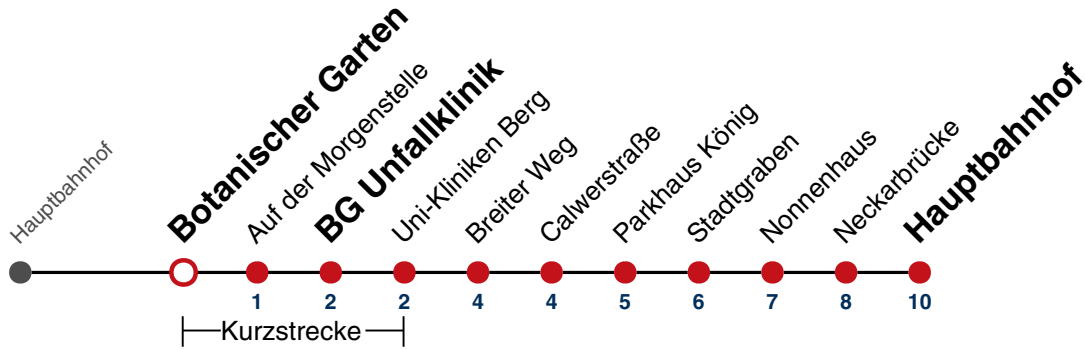

N93

Botanischer Garten → Hauptbahnhof

Gültig ab 10.12.2023

täglich

05

06

07

08

09

10

11

12

13

14

15

16

17

18

19

20

21

22

23

00

01 20

02 20

03 20

04 20^{N1}

N1 verkehrt nur Nächte Do/Fr, Fr/Sa, Sa/So und Nächte vor Feiertagen

Weiterfahrt am Hauptbahnhof als Linie N98.

Fahrplanauskünfte rund um die Uhr:

naldo-App & landesweite Fahrplanauskunft

(0800 29 82 743, kostenlos)