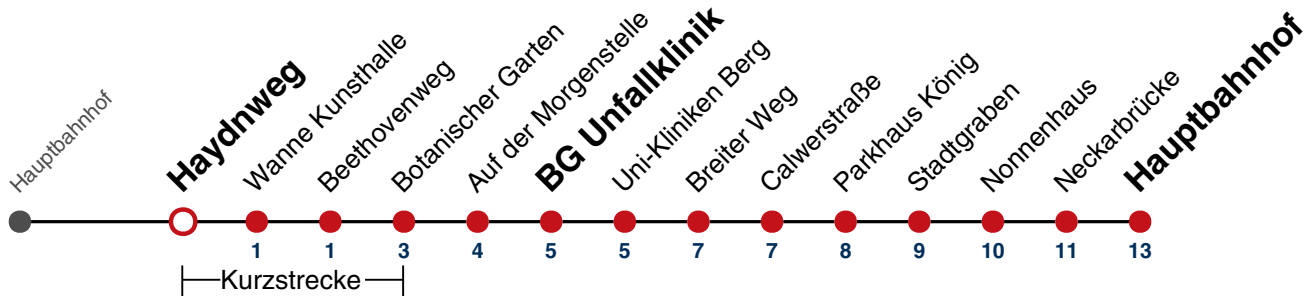

N93

Haydnweg → Hauptbahnhof

Gültig ab 10.12.2023

täglich

05

06

07

08

09

10

11

12

13

14

15

16

17

18

19

20

21

22

23

00

01 17

02 17

03 17

04 17^{N1}

N1 verkehrt nur Nächte Do/Fr, Fr/Sa, Sa/So und Nächte vor Feiertagen

Weiterfahrt am Hauptbahnhof als Linie N98.

Fahrplanauskünfte rund um die Uhr:
naldo-App & landesweite Fahrplanauskunft
(0800 29 82 743, kostenlos)