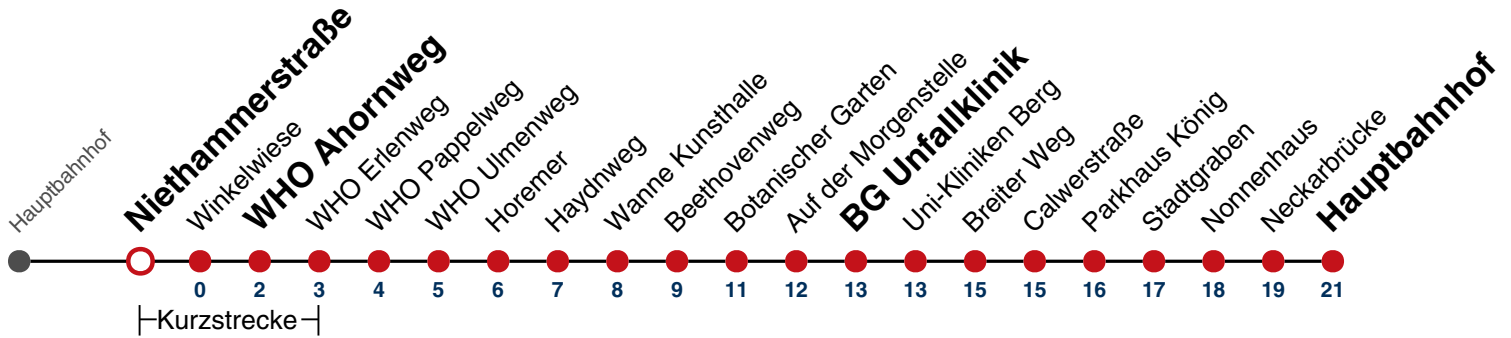

05	
06	
07	
08	
09	
10	
11	
12	
13	
14	
15	
16	
17	
18	
19	
20	
21	
22	
23	
00	
01	08
02	08
03	08
04	08 ^{N1}

N1 verkehrt nur Nächte Do/Fr, Fr/Sa, Sa/So und Nächte vor Feiertagen

Weiterfahrt am Hauptbahnhof als Linie N98.

Fahrplanauskünfte rund um die Uhr:
naldo-App & landesweite Fahrplanauskunft
(0800 29 82 743, kostenlos)

N93

Niethammerstraße → Hauptbahnhof

Gültig ab 10.12.2023

täglich	
05	
06	
07	
08	
09	
10	
11	
12	
13	
14	
15	
16	
17	
18	
19	
20	
21	
22	
23	
00	
01	09
02	09
03	09
04	09 ^{N1}

N1 verkehrt nur Nächte Do/Fr, Fr/Sa, Sa/So und Nächte vor Feiertagen

Weiterfahrt am Hauptbahnhof als Linie N98.

Fahrplanauskünfte rund um die Uhr:
naldo-App & landesweite Fahrplanauskunft
(0800 29 82 743, kostenlos)