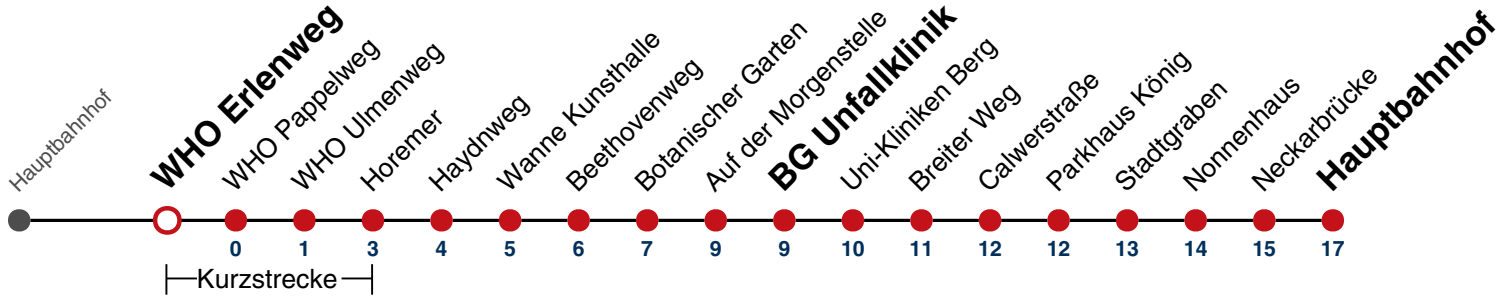

(0800 29 82 743, kostenlos)

N93

WHO Ahornweg → Hauptbahnhof

Gültig ab 10.12.2023

täglich

05	
06	
07	
08	
09	
10	
11	
12	
13	
14	
15	
16	
17	
18	
19	
20	
21	
22	
23	
00	
01	12
02	12
03	12
04	12 ^{N1}

N1 verkehrt nur Nächte Do/Fr, Fr/Sa, Sa/So und Nächte vor Feiertagen

Weiterfahrt am Hauptbahnhof als Linie N98.

Fahrplanauskünfte rund um die Uhr:
naldo-App & landesweite Fahrplanauskunft
(0800 29 82 743, kostenlos)

N93

WHO Erlenweg → Hauptbahnhof

Gültig ab 10.12.2023

täglich

05	
06	
07	
08	
09	
10	
11	
12	
13	
14	
15	
16	
17	
18	
19	
20	
21	
22	
23	
00	
01	13
02	13
03	13
04	13 ^{N1}

N1 verkehrt nur Nächte Do/Fr, Fr/Sa, Sa/So und Nächte vor Feiertagen

Weiterfahrt am Hauptbahnhof als Linie N98.