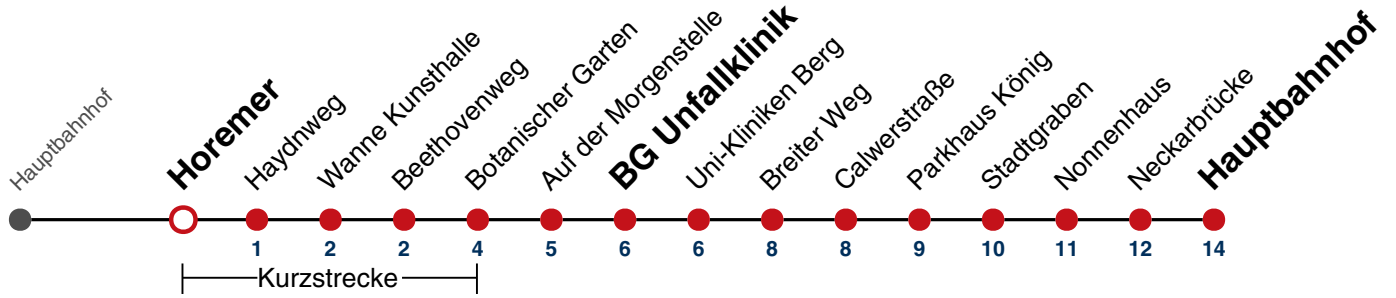

N93

Horemer → Hauptbahnhof

Gültig ab 10.12.2023

täglich

05

06

07

08

09

10

11

12

13

14

15

16

17

18

19

20

21

22

23

00

01 16

02 16

03 16

04 16^{N1}

N1 verkehrt nur Nächte Do/Fr, Fr/Sa, Sa/So und Nächte vor Feiertagen

Weiterfahrt am Hauptbahnhof als Linie N98.

Fahrplanauskünfte rund um die Uhr:
naldo-App & landesweite Fahrplanauskunft
(0800 29 82 743, kostenlos)