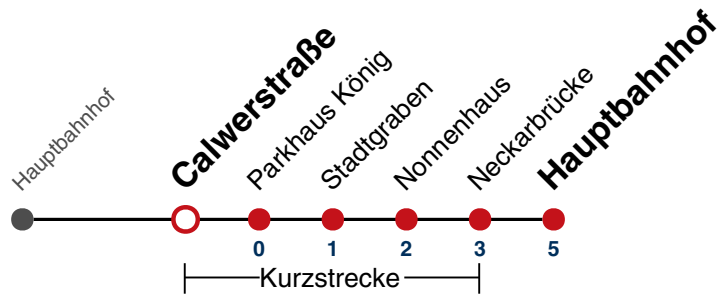

N1 verkehrt nur Nächte Do/Fr, Fr/Sa, Sa/So und Nächte vor Feiertagen

Weiterfahrt am Hauptbahnhof als Linie N98.

Fahrplanauskünfte rund um die Uhr:
naldo-App & landesweite Fahrplanauskunft
(0800 29 82 743, kostenlos)

N93

Calwerstraße → Hauptbahnhof

Gültig ab 10.12.2023

täglich	
05	
06	
07	
08	
09	
10	
11	
12	
13	
14	
15	
16	
17	
18	
19	
20	
21	
22	
23	
00	
01	25
02	25
03	25
04	25 ^{N1}

N1 verkehrt nur Nächte Do/Fr, Fr/Sa, Sa/So und Nächte vor Feiertagen