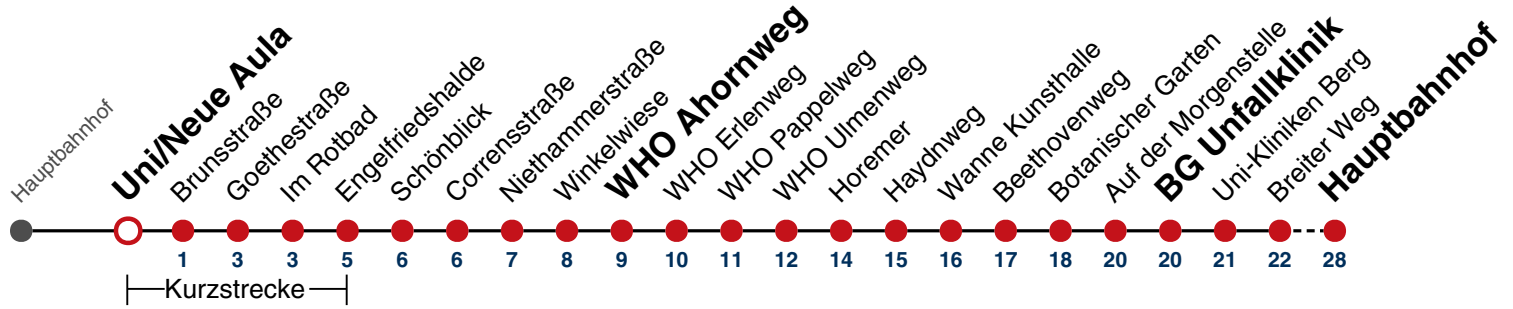

05	
06	
07	
08	
09	
10	
11	
12	
13	
14	
15	
16	
17	
18	
19	
20	
21	
22	
23	
00	
01	01
02	01
03	01
04	01 ^{N1}

N1 verkehrt nur Nächte Do/Fr, Fr/Sa, Sa/So und Nächte vor Feiertagen

Weiterfahrt am Hauptbahnhof als Linie N98.

Fahrplanauskünfte rund um die Uhr:
naldo-App & landesweite Fahrplanauskunft
(0800 29 82 743, kostenlos)

N93

Uni/Neue Aula → Hauptbahnhof

Gültig ab 10.12.2023

täglich

05	
06	
07	
08	
09	
10	
11	
12	
13	
14	
15	
16	
17	
18	
19	
20	
21	
22	
23	
00	
01	02
02	02
03	02
04	02 ^{N1}

N1 verkehrt nur Nächte Do/Fr, Fr/Sa, Sa/So und Nächte vor Feiertagen

Weiterfahrt am Hauptbahnhof als Linie N98.

Fahrplanauskünfte rund um die Uhr:
naldo-App & landesweite Fahrplanauskunft
(0800 29 82 743, kostenlos)

N93

Brunnsstraße → Hauptbahnhof

Gültig ab 10.12.2023

täglich

05	
06	
07	
08	
09	
10	
11	
12	
13	
14	
15	
16	
17	
18	
19	
20	
21	
22	
23	
00	
01	03
02	03
03	03
04	03 ^{N1}

N1 verkehrt nur Nächte Do/Fr, Fr/Sa, Sa/So und Nächte vor Feiertagen