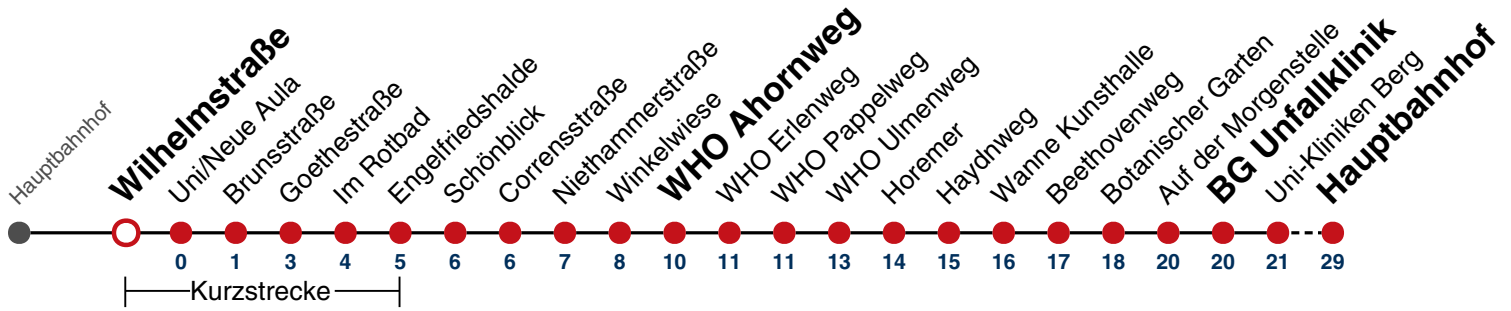

(0800 29 82 743, kostenlos)

N93

Neckarbrücke → Hauptbahnhof

Gültig ab 10.12.2023

täglich

05	
06	
07	
08	
09	
10	
11	
12	
13	
14	
15	
16	
17	
18	
19	
20	
21	
22	
23	
00	
01	01
02	01
03	01
04	01 ^{N1}

N1 verkehrt nur Nächte Do/Fr, Fr/Sa, Sa/So und Nächte vor Feiertagen

Weiterfahrt am Hauptbahnhof als Linie N98.

Fahrplanauskünfte rund um die Uhr:
naldo-App & landesweite Fahrplanauskunft
(0800 29 82 743, kostenlos)

N93

Wilhelmstraße → Hauptbahnhof

Gültig ab 10.12.2023

täglich

05	
06	
07	
08	
09	
10	
11	
12	
13	
14	
15	
16	
17	
18	
19	
20	
21	
22	
23	
00	
01	01
02	01
03	01
04	01 ^{N1}

N1 verkehrt nur Nächte Do/Fr, Fr/Sa, Sa/So und Nächte vor Feiertagen

Weiterfahrt am Hauptbahnhof als Linie N98.