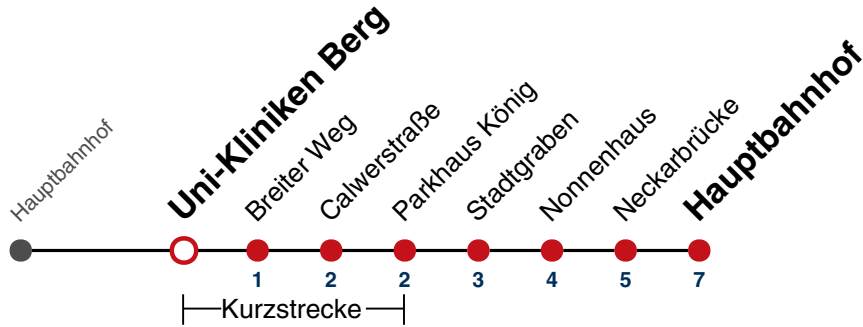

N93

BG Unfallklinik → Hauptbahnhof

Gültig ab 10.12.2023

täglich	
05	
06	
07	
08	
09	
10	
11	
12	
13	
14	
15	
16	
17	
18	
19	
20	
21	
22	
23	
00	
01	22
02	22
03	22
04	22 ^{N1}

N1 verkehrt nur Nächte Do/Fr, Fr/Sa, Sa/So und Nächte vor Feiertagen

Weiterfahrt am Hauptbahnhof als Linie N98.

Fahrplanauskünfte rund um die Uhr:
naldo-App & landesweite Fahrplanauskunft
(0800 29 82 743, kostenlos)

N93

Uni-Kliniken Berg → Hauptbahnhof

Gültig ab 10.12.2023

täglich	
05	
06	
07	
08	
09	
10	
11	
12	
13	
14	
15	
16	
17	
18	
19	
20	
21	
22	
23	
00	
01	23
02	23
03	23
04	23 ^{N1}

N1 verkehrt nur Nächte Do/Fr, Fr/Sa, Sa/So und Nächte vor Feiertagen

Weiterfahrt am Hauptbahnhof als Linie N98.