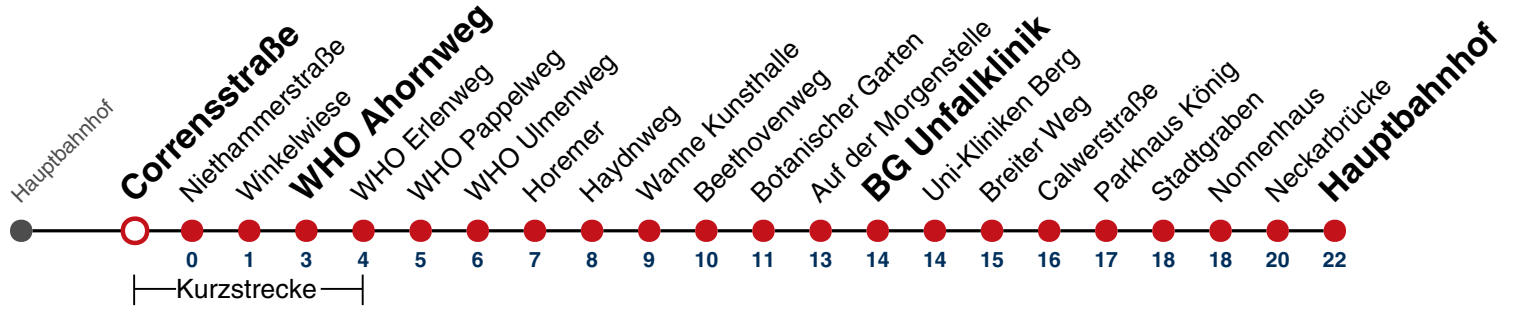

N93

Schönblick → Hauptbahnhof

Gültig ab 10.12.2023

täglich

05	
06	
07	
08	
09	
10	
11	
12	
13	
14	
15	
16	
17	
18	
19	
20	
21	
22	
23	
00	
01	08
02	08
03	08
04	08 ^{N1}

N1 verkehrt nur Nächte Do/Fr, Fr/Sa, Sa/So und Nächte vor Feiertagen

Weiterfahrt am Hauptbahnhof als Linie N98.

Fahrplanauskünfte rund um die Uhr:
naldo-App & landesweite Fahrplanauskunft
(0800 29 82 743, kostenlos)

N93

Corrensstraße → Hauptbahnhof

Gültig ab 10.12.2023

täglich

05	
06	
07	
08	
09	
10	
11	
12	
13	
14	
15	
16	
17	
18	
19	
20	
21	
22	
23	
00	
01	08
02	08
03	08
04	08 ^{N1}

N1 verkehrt nur Nächte Do/Fr, Fr/Sa, Sa/So und Nächte vor Feiertagen

Weiterfahrt am Hauptbahnhof als Linie N98.