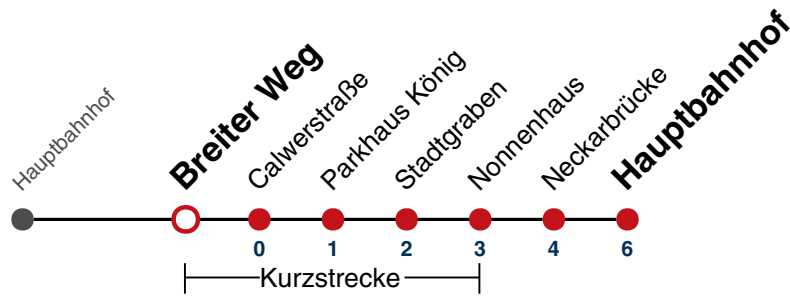

täglich	
05	
06	
07	
08	
09	
10	
11	
12	
13	
14	
15	
16	
17	
18	
19	
20	
21	
22	
23	
00	
01	23
02	23
03	23
04	23 ^{N1}

N1 verkehrt nur Nächte Do/Fr, Fr/Sa, Sa/So und Nächte vor Feiertagen

Weiterfahrt am Hauptbahnhof als Linie N98.

Fahrplanauskünfte rund um die Uhr:
naldo-App & landesweite Fahrplanauskunft
(0800 29 82 743, kostenlos)

N93

Breiter Weg → Hauptbahnhof

Gültig ab 10.12.2023

täglich	
05	
06	
07	
08	
09	
10	
11	
12	
13	
14	
15	
16	
17	
18	
19	
20	
21	
22	
23	
00	
01	24
02	24
03	24
04	24 ^{N1}

N93

Calwerstraße → Hauptbahnhof

Gültig ab 10.12.2023

täglich	
05	
06	
07	
08	
09	
10	
11	
12	
13	
14	
15	
16	
17	
18	
19	
20	
21	
22	
23	
00	
01	25
02	25
03	25
04	25 ^{N1}

N1 verkehrt nur Nächte Do/Fr, Fr/Sa, Sa/So und Nächte vor Feiertagen