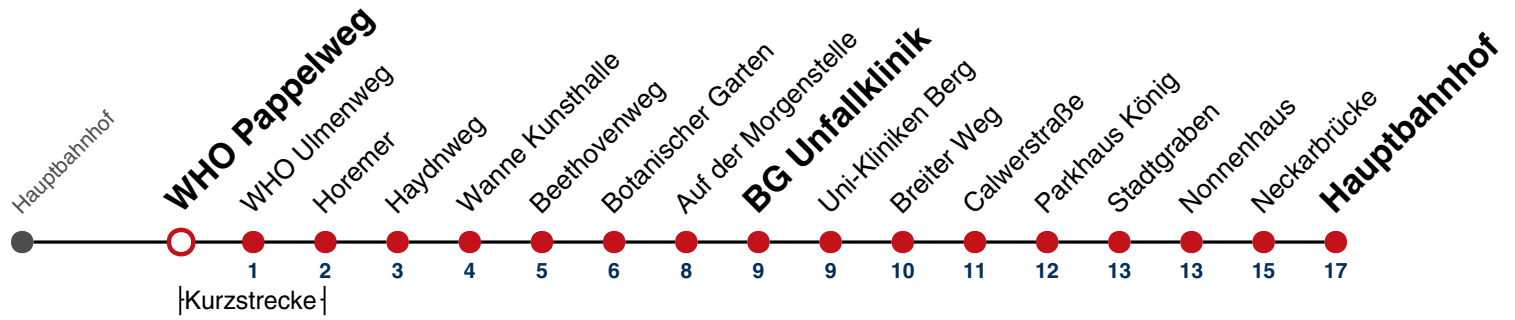

05	
06	
07	
08	
09	
10	
11	
12	
13	
14	
15	
16	
17	
18	
19	
20	
21	
22	
23	
00	
01	13
02	13
03	13
04	13 ^{N1}

N1 verkehrt nur Nächte Do/Fr, Fr/Sa, Sa/So und Nächte vor Feiertagen

Weiterfahrt am Hauptbahnhof als Linie N98.

Fahrplanauskünfte rund um die Uhr:
naldo-App & landesweite Fahrplanauskunft
(0800 29 82 743, kostenlos)

N93

WHO Pappelweg → Hauptbahnhof

Gültig ab 10.12.2023

täglich	
05	
06	
07	
08	
09	
10	
11	
12	
13	
14	
15	
16	
17	
18	
19	
20	
21	
22	
23	
00	
01	13
02	13
03	13
04	13 ^{N1}

N1 verkehrt nur Nächte Do/Fr, Fr/Sa, Sa/So und Nächte vor Feiertagen

Weiterfahrt am Hauptbahnhof als Linie N98.

Fahrplanauskünfte rund um die Uhr:
naldo-App & landesweite Fahrplanauskunft
(0800 29 82 743, kostenlos)