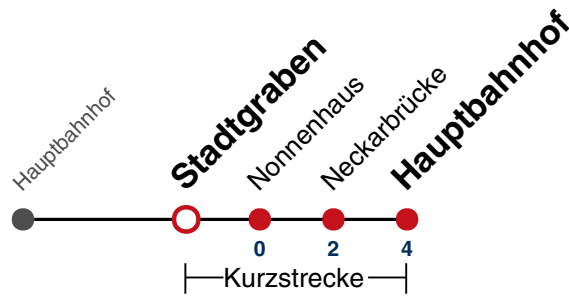

N1 verkehrt nur Nächte Do/Fr, Fr/Sa, Sa/So und Nächte vor Feiertagen

Weiterfahrt am Hauptbahnhof als Linie N98.

Fahrplanauskünfte rund um die Uhr:
naldo-App & landesweite Fahrplanauskunft
(0800 29 82 743, kostenlos)

N93

Stadtgraben → Hauptbahnhof

Gültig ab 10.12.2023

täglich	
05	
06	
07	
08	
09	
10	
11	
12	
13	
14	
15	
16	
17	
18	
19	
20	
21	
22	
23	
00	
01	26
02	26
03	26
04	26 ^{N1}

N1 verkehrt nur Nächte Do/Fr, Fr/Sa, Sa/So und Nächte vor Feiertagen