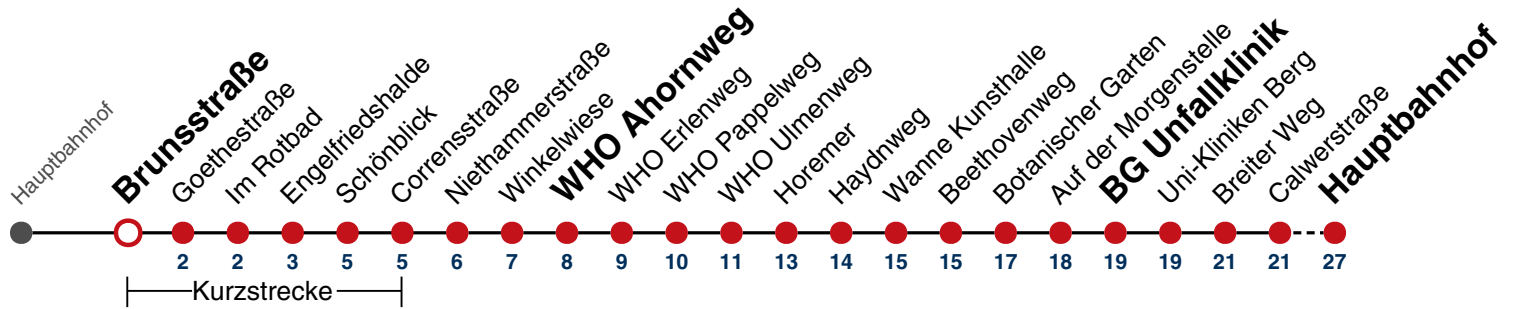

Fahrplanauskünfte rund um die Uhr:
naldo-App & landesweite Fahrplanauskunft
(0800 29 82 743, kostenlos)

N93

Uni/Neue Aula → Hauptbahnhof

Gültig ab 10.12.2023

täglich

05	
06	
07	
08	
09	
10	
11	
12	
13	
14	
15	
16	
17	
18	
19	
20	
21	
22	
23	
00	
01	02
02	02
03	02
04	02 ^{N1}

N1 verkehrt nur Nächte Do/Fr, Fr/Sa, Sa/So und Nächte vor Feiertagen

Weiterfahrt am Hauptbahnhof als Linie N98.

Fahrplanauskünfte rund um die Uhr:
naldo-App & landesweite Fahrplanauskunft
(0800 29 82 743, kostenlos)

N93

Brunnsstraße → Hauptbahnhof

Gültig ab 10.12.2023

täglich

05	
06	
07	
08	
09	
10	
11	
12	
13	
14	
15	
16	
17	
18	
19	
20	
21	
22	
23	
00	
01	03
02	03
03	03
04	03 ^{N1}

N1 verkehrt nur Nächte Do/Fr, Fr/Sa, Sa/So und Nächte vor Feiertagen

Weiterfahrt am Hauptbahnhof als Linie N98.

Fahrplanauskünfte rund um die Uhr:
naldo-App & landesweite Fahrplanauskunft
(0800 29 82 743, kostenlos)

N93

Goethestraße → Hauptbahnhof

Gültig ab 10.12.2023

täglich