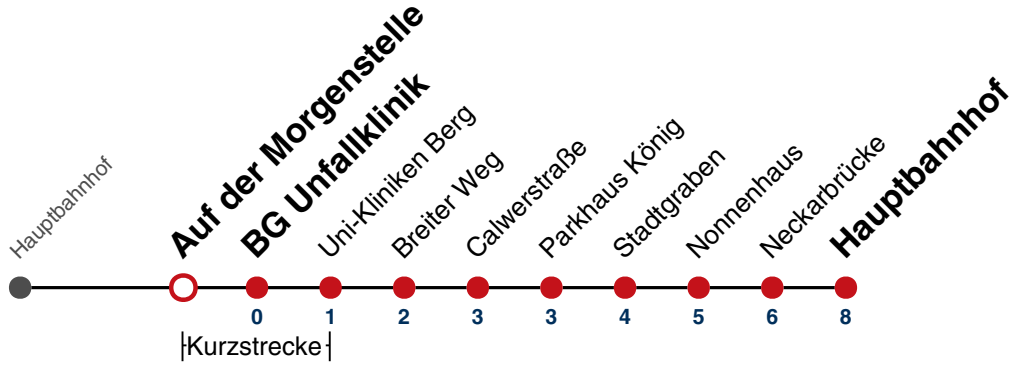

01 20

02 20

03 20

04 20^{N1}

N1 verkehrt nur Nächte Do/Fr, Fr/Sa, Sa/So und Nächte vor Feiertagen

Weiterfahrt am Hauptbahnhof als Linie N98.

Fahrplanauskünfte rund um die Uhr:

naldo-App & landesweite Fahrplanauskunft

(0800 29 82 743, kostenlos)

N93

Auf der Morgenstelle → Hauptbahnhof

Gültig ab 10.12.2023

täglich	
05	
06	
07	
08	
09	
10	
11	
12	
13	
14	
15	
16	
17	
18	
19	
20	
21	
22	
23	
00	
01	22
02	22
03	22
04	22 ^{N1}

N1 verkehrt nur Nächte Do/Fr, Fr/Sa, Sa/So und Nächte vor Feiertagen

Weiterfahrt am Hauptbahnhof als Linie N98.

Fahrplanauskünfte rund um die Uhr:
naldo-App & landesweite Fahrplanauskunft
(0800 29 82 743, kostenlos)