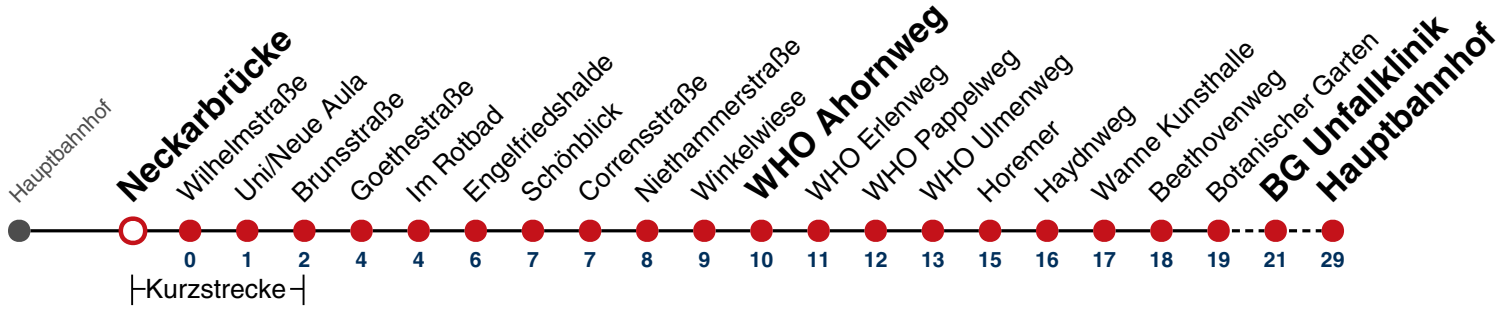

01 00

02 00

03 00

04 00^{N1}

N1 verkehrt nur Nächte Do/Fr, Fr/Sa, Sa/So und Nächte vor Feiertagen

Weiterfahrt am Hauptbahnhof als Linie N98.

Fahrplanauskünfte rund um die Uhr:

naldo-App & landesweite Fahrplanauskunft

(0800 29 82 743, kostenlos)

N93

Neckarbrücke → Hauptbahnhof

Gültig ab 10.12.2023

täglich

05	
06	
07	
08	
09	
10	
11	
12	
13	
14	
15	
16	
17	
18	
19	
20	
21	
22	
23	
00	
01	01
02	01
03	01
04	01 ^{N1}

N1 verkehrt nur Nächte Do/Fr, Fr/Sa, Sa/So und Nächte vor Feiertagen

Weiterfahrt am Hauptbahnhof als Linie N98.

Fahrplanauskünfte rund um die Uhr:
naldo-App & landesweite Fahrplanauskunft
(0800 29 82 743, kostenlos)

N93

Wilhelmstraße → Hauptbahnhof

Gültig ab 10.12.2023

täglich

05	
06	
07	
08	
09	
10	
11	
12	
13	
14	
15	
16	
17	
18	
19	
20	
21	
22	
23	
00	
01	01
02	01
03	01
04	01 ^{N1}

N1 verkehrt nur Nächte Do/Fr, Fr/Sa, Sa/So und Nächte vor Feiertagen

Weiterfahrt am Hauptbahnhof als Linie N98.