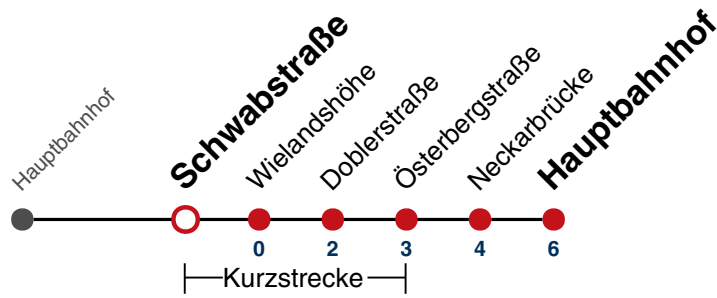

täglich	
05	
06	
07	
08	
09	
10	
11	
12	
13	
14	
15	
16	
17	
18	
19	
20	
21	
22	
23	
00	
01	09
02	09
03	09
04	09 ^{N1}

N1 verkehrt nur Nächte Do/Fr, Fr/Sa, Sa/So und Nächte vor Feiertagen

Weiterfahrt am Hauptbahnhof als Linie N99.

Fahrplanauskünfte rund um die Uhr:

naldo-App & landesweite Fahrplanauskunft
(0800 29 82 743, kostenlos)

N92

Schwabstraße → Hauptbahnhof

Gültig ab 10.12.2023

täglich

05

06