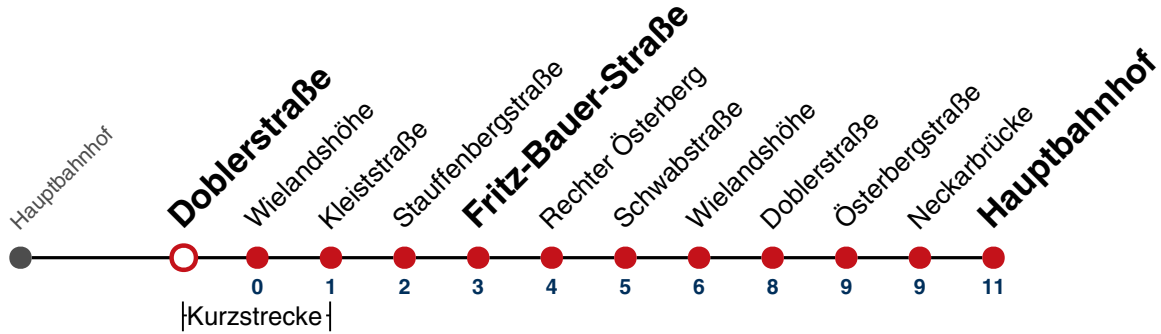

N92

Österbergstraße → Hauptbahnhof

Gültig ab 10.12.2023

täglich	
05	
06	
07	
08	
09	
10	
11	
12	
13	
14	
15	
16	
17	
18	
19	
20	
21	
22	
23	
00	
01	03
02	03
03	03
04	03 ^{N1}

N1 verkehrt nur Nächte Do/Fr, Fr/Sa, Sa/So und Nächte vor Feiertagen

Weiterfahrt am Hauptbahnhof als Linie N99.

Fahrplanauskünfte rund um die Uhr:
naldo-App & landesweite Fahrplanauskunft
(0800 29 82 743, kostenlos)

N92

Doblerstraße → Hauptbahnhof

Gültig ab 10.12.2023

täglich	
05	
06	
07	
08	
09	
10	
11	
12	
13	
14	
15	
16	
17	
18	
19	
20	
21	
22	
23	
00	
01	04
02	04
03	04
04	04 ^{N1}

N1 verkehrt nur Nächte Do/Fr, Fr/Sa, Sa/So und Nächte vor Feiertagen

Weiterfahrt am Hauptbahnhof als Linie N99.

Fahrplanauskünfte rund um die Uhr:
naldo-App & landesweite Fahrplanauskunft
(0800 29 82 743, kostenlos)