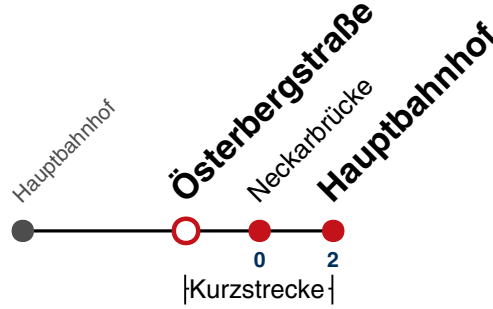

01 12

02 12

03 12

04 12^{N1}

N1 verkehrt nur Nächte Do/Fr, Fr/Sa, Sa/So und Nächte vor Feiertagen

Weiterfahrt am Hauptbahnhof als Linie N99.

Fahrplanauskünfte rund um die Uhr:

naldo-App & landesweite Fahrplanauskunft

(0800 29 82 743, kostenlos)

N92

Österbergstraße → Hauptbahnhof

Gültig ab 10.12.2023

täglich	
05	
06	
07	
08	
09	
10	
11	
12	
13	
14	
15	
16	
17	
18	
19	
20	
21	
22	
23	
00	
01	13
02	13
03	13
04	13 ^{N1}

N1 verkehrt nur Nächte Do/Fr, Fr/Sa, Sa/So und Nächte vor Feiertagen

Weiterfahrt am Hauptbahnhof als Linie N99.

Fahrplanauskünfte rund um die Uhr:
naldo-App & landesweite Fahrplanauskunft
(0800 29 82 743, kostenlos)

N92

Neckarbrücke → Hauptbahnhof

Gültig ab 10.12.2023

täglich