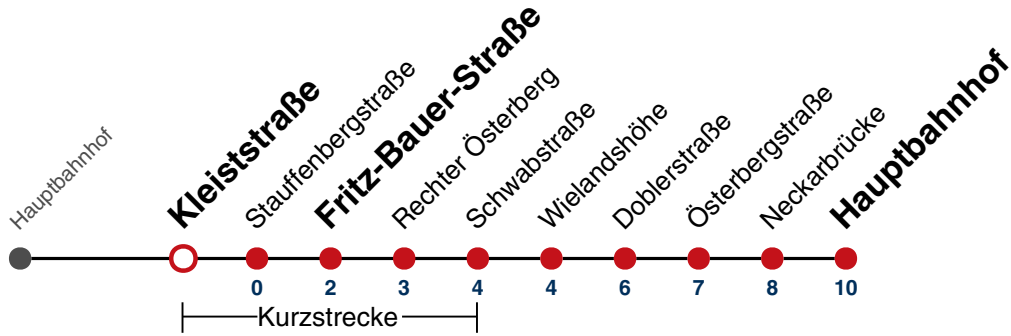

01 04

02 04

03 04

04 04^{N1}

N1 verkehrt nur Nächte Do/Fr, Fr/Sa, Sa/So und Nächte vor Feiertagen

Weiterfahrt am Hauptbahnhof als Linie N99.

Fahrplanauskünfte rund um die Uhr:
naldo-App & landesweite Fahrplanauskunft
(0800 29 82 743, kostenlos)

N92

Kleiststraße → Hauptbahnhof

Gültig ab 10.12.2023

täglich

05

06

07

08