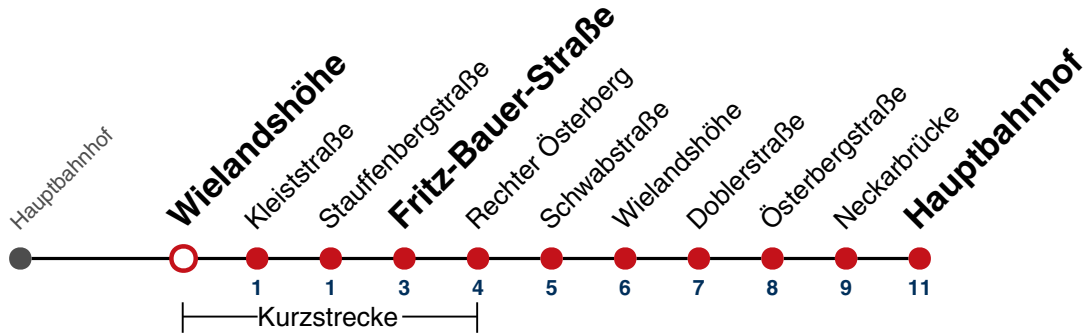

Weiterfahrt am Hauptbahnhof als Linie N99.

Fahrplanauskünfte rund um die Uhr:
naldo-App & landesweite Fahrplanauskunft
(0800 29 82 743, kostenlos)

N92

Doblerstraße → Hauptbahnhof

Gültig ab 10.12.2023

täglich	
05	
06	
07	
08	
09	
10	
11	
12	
13	
14	
15	
16	
17	
18	
19	
20	
21	
22	
23	
00	
01	04
02	04
03	04
04	04 ^{N1}

N1 verkehrt nur Nächte Do/Fr, Fr/Sa, Sa/So und Nächte vor Feiertagen

Weiterfahrt am Hauptbahnhof als Linie N99.

Fahrplanauskünfte rund um die Uhr:
naldo-App & landesweite Fahrplanauskunft
(0800 29 82 743, kostenlos)

N92

Wielandshöhe → Hauptbahnhof

Gültig ab 10.12.2023

täglich

05

06

07

08