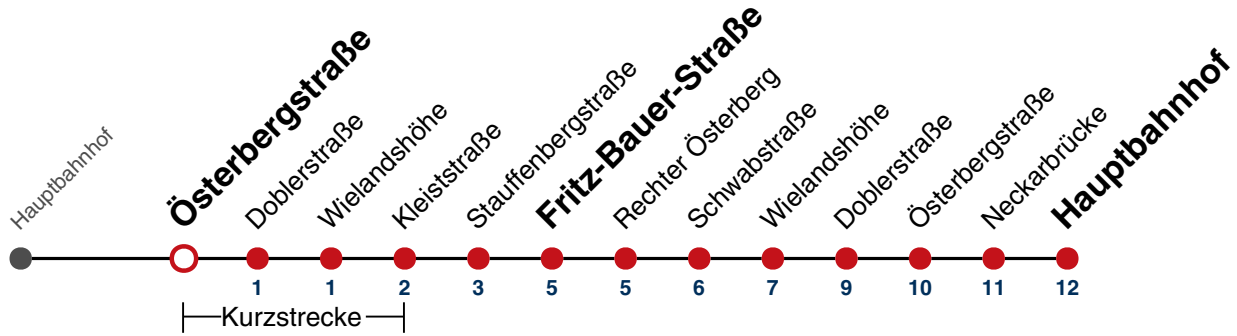

00

01 01

02 01

03 01

04 01^{N1}

N1 verkehrt nur Nächte Do/Fr, Fr/Sa, Sa/So und Nächte vor Feiertagen

Weiterfahrt am Hauptbahnhof als Linie N99.

Fahrplanauskünfte rund um die Uhr:
naldo-App & landesweite Fahrplanauskunft
(0800 29 82 743, kostenlos)

N92

Österbergstraße → Hauptbahnhof

Gültig ab 10.12.2023

täglich	
05	
06	
07	
08	
09	
10	
11	
12	
13	
14	
15	
16	
17	
18	
19	
20	
21	
22	
23	
00	
01	03
02	03
03	03
04	03 ^{N1}

N1 verkehrt nur Nächte Do/Fr, Fr/Sa, Sa/So und Nächte vor Feiertagen

Weiterfahrt am Hauptbahnhof als Linie N99.

Fahrplanauskünfte rund um die Uhr:
naldo-App & landesweite Fahrplanauskunft
(0800 29 82 743, kostenlos)

N92

Doblerstraße → Hauptbahnhof

Gültig ab 10.12.2023

täglich	
05	
06	
07	
08	
09	
10	
11	
12	
13	
14	
15	
16	
17	
18	
19	
20	
21	
22	
23	
00	
01	04
02	04
03	04
04	04 ^{N1}