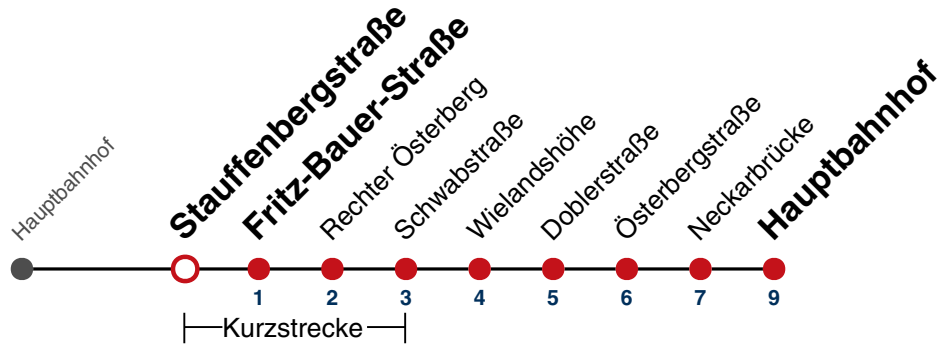

01 06

02 06

03 06

04 06^{N1}

N1 verkehrt nur Nächte Do/Fr, Fr/Sa, Sa/So und Nächte vor Feiertagen

Weiterfahrt am Hauptbahnhof als Linie N99.

Fahrplanauskünfte rund um die Uhr:

naldo-App & landesweite Fahrplanauskunft

(0800 29 82 743, kostenlos)

N92

Stauffenbergstraße → Hauptbahnhof

Gültig ab 10.12.2023

täglich

05

06

07