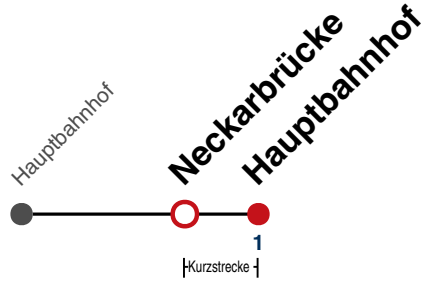

(0800 29 82 743, kostenlos)

N92

Österbergstraße → Hauptbahnhof

Gültig ab 10.12.2023

täglich	
05	
06	
07	
08	
09	
10	
11	
12	
13	
14	
15	
16	
17	
18	
19	
20	
21	
22	
23	
00	
01	13
02	13
03	13
04	13 ^{N1}

N1 verkehrt nur Nächte Do/Fr, Fr/Sa, Sa/So und Nächte vor Feiertagen

Weiterfahrt am Hauptbahnhof als Linie N99.

Fahrplanauskünfte rund um die Uhr:
naldo-App & landesweite Fahrplanauskunft
(0800 29 82 743, kostenlos)

N92

Neckarbrücke → Hauptbahnhof

Gültig ab 10.12.2023

täglich