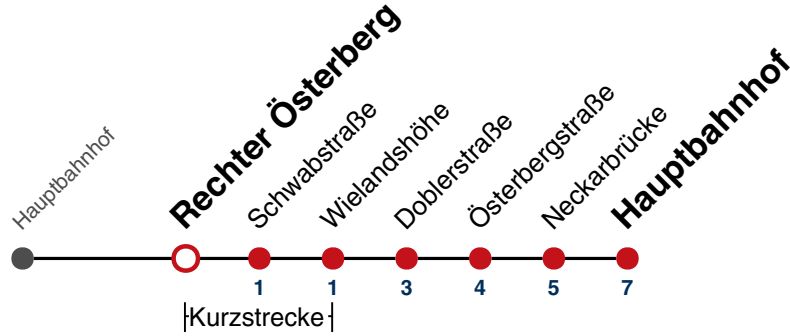

N92

Fritz-Bauer-Straße → Hauptbahnhof

Gültig ab 10.12.2023

täglich	
05	
06	
07	
08	
09	
10	
11	
12	
13	
14	
15	
16	
17	
18	
19	
20	
21	
22	
23	
00	
01	08
02	08
03	08
04	08 ^{N1}

N1 verkehrt nur Nächte Do/Fr, Fr/Sa, Sa/So und Nächte vor Feiertagen

Weiterfahrt am Hauptbahnhof als Linie N99.

Fahrplanauskünfte rund um die Uhr:
naldo-App & landesweite Fahrplanauskunft
(0800 29 82 743, kostenlos)

N92

Rechter Österberg → Hauptbahnhof

Gültig ab 10.12.2023

täglich	
05	
06	
07	
08	
09	
10	
11	
12	
13	
14	
15	
16	
17	
18	
19	
20	
21	
22	
23	
00	
01	09
02	09
03	09
04	09 ^{N1}

N1 verkehrt nur Nächte Do/Fr, Fr/Sa, Sa/So und Nächte vor Feiertagen

Weiterfahrt am Hauptbahnhof als Linie N99.

Fahrplanauskünfte rund um die Uhr:

naldo-App & landesweite Fahrplanauskunft
(0800 29 82 743, kostenlos)

N92

Schwabstraße → Hauptbahnhof

Gültig ab 10.12.2023

täglich

05

06