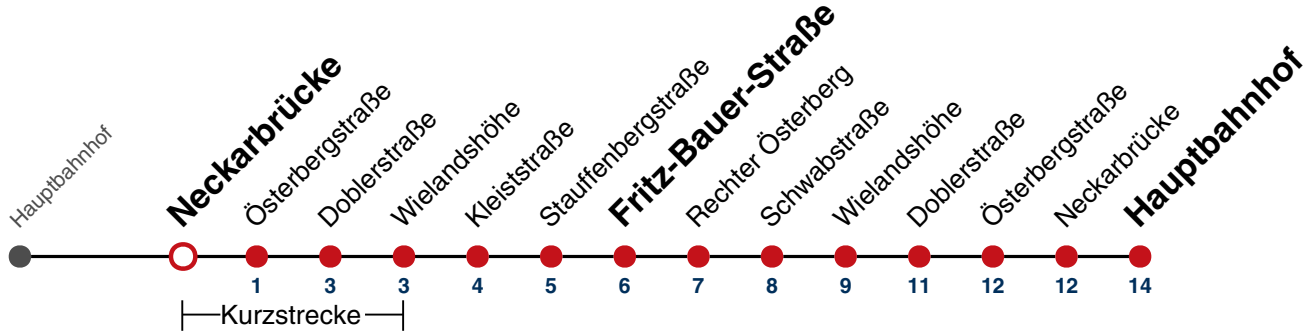

01 00

02 00

03 00

04 00^{N1}

N1 verkehrt nur Nächte Do/Fr, Fr/Sa, Sa/So und Nächte vor Feiertagen

Weiterfahrt am Hauptbahnhof als Linie N99.

Fahrplanauskünfte rund um die Uhr:

naldo-App & landesweite Fahrplanauskunft

(0800 29 82 743, kostenlos)

N92

Neckarbrücke → Hauptbahnhof

Gültig ab 10.12.2023

täglich

05

06

07