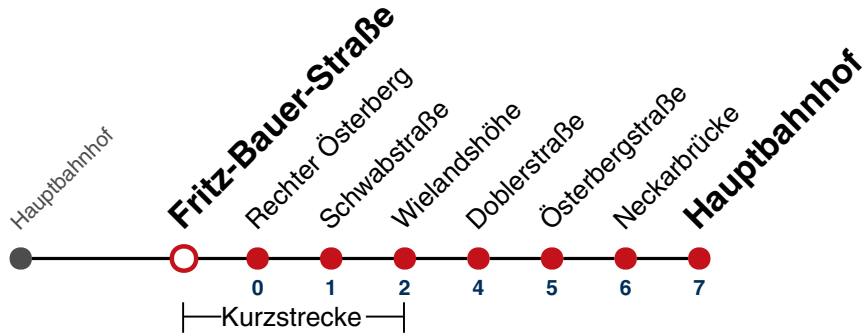

00

01 06

02 06

03 06

04 06^{N1}

N1 verkehrt nur Nächte Do/Fr, Fr/Sa, Sa/So und Nächte vor Feiertagen

Weiterfahrt am Hauptbahnhof als Linie N99.

Fahrplanauskünfte rund um die Uhr:
naldo-App & landesweite Fahrplanauskunft
(0800 29 82 743, kostenlos)

N92

Fritz-Bauer-Straße → Hauptbahnhof

Gültig ab 10.12.2023

täglich	
05	
06	
07	
08	
09	
10	
11	
12	
13	
14	
15	
16	
17	
18	
19	
20	
21	
22	
23	
00	
01	08
02	08
03	08
04	08 ^{N1}

N1 verkehrt nur Nächte Do/Fr, Fr/Sa, Sa/So und Nächte vor Feiertagen