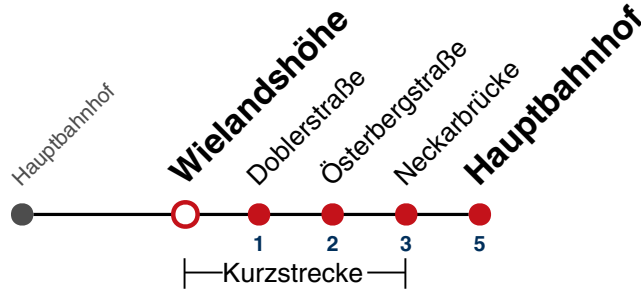

23

00

01 10

02 10

03 10

04 10^{N1}

N1 verkehrt nur Nächte Do/Fr, Fr/Sa, Sa/So und Nächte vor Feiertagen

Weiterfahrt am Hauptbahnhof als Linie N99.

Fahrplanauskünfte rund um die Uhr:
naldo-App & landesweite Fahrplanauskunft
(0800 29 82 743, kostenlos)

N92

Wielandshöhe → Hauptbahnhof

Gültig ab 10.12.2023

täglich	
05	
06	
07	
08	
09	
10	
11	
12	
13	
14	
15	
16	
17	
18	
19	
20	
21	
22	
23	
00	
01	10
02	10
03	10
04	10 ^{N1}

N1 verkehrt nur Nächte Do/Fr, Fr/Sa, Sa/So und Nächte vor Feiertagen

Weiterfahrt am Hauptbahnhof als Linie N99.

Fahrplanauskünfte rund um die Uhr:
naldo-App & landesweite Fahrplanauskunft
(0800 29 82 743, kostenlos)