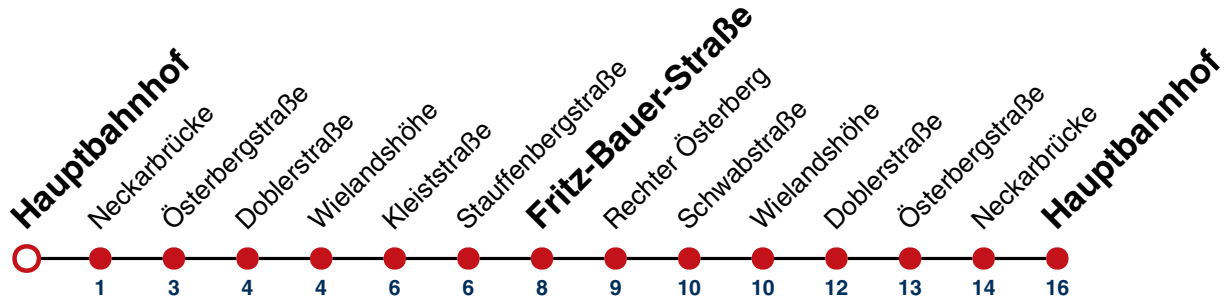

N92

Hauptbahnhof

Gültig ab 10.12.2023

täglich

05

06

07

08