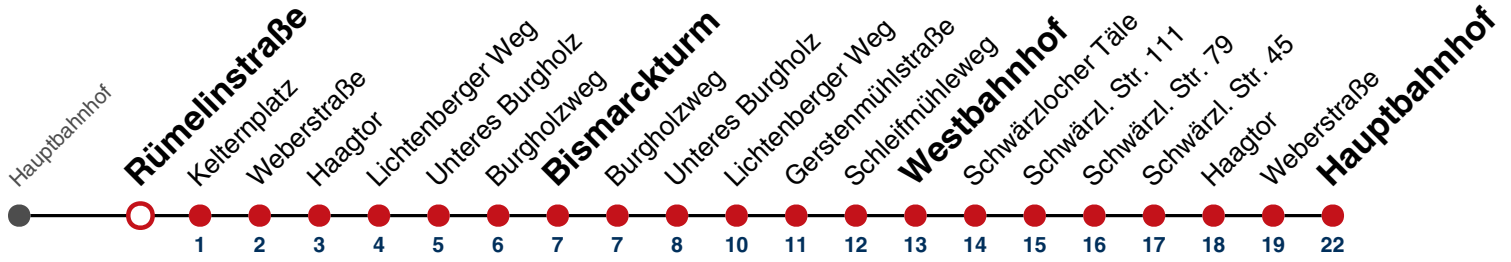

## Hölderlinstraße → Hauptbahnhof

Gültig ab 10.12.2023

### täglich

05	
06	
07	
08	
09	
10	
11	
12	
13	
14	
15	
16	
17	
18	
19	
20	
21	
22	
23	
00	
01	04 <sup>R9</sup>
02	04 <sup>R9</sup>
03	04 <sup>R9</sup>
04	04 <sup>N1</sup> <sub>R9</sub>

**N1** verkehrt nur Nächte Do/Fr, Fr/Sa, Sa/So und Nächte vor Feiertagen

## Rümelinstraße → Hauptbahnhof

Gültig ab 10.12.2023