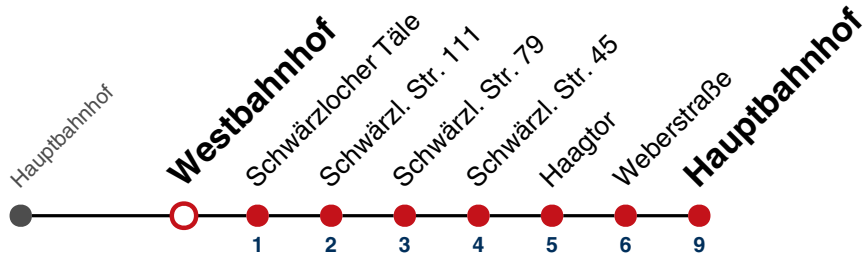

N90

Westbahnhof → Hauptbahnhof

Gültig ab 10.12.2023

täglich

05

06

07

08

09

10

11

12

13

14

15

16

17

18

19

20

21

22

23

00

01 17^{R9}

02 17^{R9}

03 17^{R9}

04 17^{N1}
R9

N1 verkehrt nur Nächte Do/Fr, Fr/Sa, Sa/So und Nächte vor Feiertagen

R9 Anmeldefahrt, Anmeldung mind. 30 Min. vor Abfahrt, Tel. 07071 / 920 555

Fahrplanauskünfte rund um die Uhr:

naldo-App & landesweite Fahrplanauskunft

(0800 29 82 743, kostenlos)

naldo
Verkehrsverbund

TüBus

swt.
Stadtwerke Tübingen