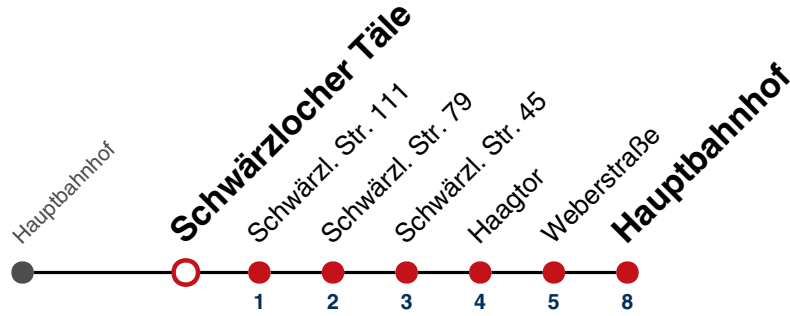

N90

Schwärzlocher Täle → Hauptbahnhof

Gültig ab 10.12.2023

täglich	
05	
06	
07	
08	
09	
10	
11	
12	
13	
14	
15	
16	
17	
18	
19	
20	
21	
22	
23	
00	
01	18^{R9}
02	18^{R9}
03	18^{R9}
04	18^{N1}_{R9}

N1 verkehrt nur Nächte Do/Fr, Fr/Sa, Sa/So und Nächte vor Feiertagen

R9 Anmeldefahrt, Anmeldung mind. 30 Min. vor Abfahrt, Tel. 07071 / 920 555

Fahrplanauskünfte rund um die Uhr:
naldo-App & landesweite Fahrplanauskunft
(0800 29 82 743, kostenlos)