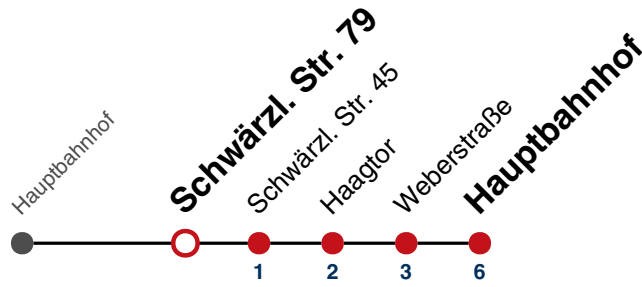

N90

Schwärzl. Str. 79 → Hauptbahnhof

Gültig ab 10.12.2023

täglich

05

06

07

08

09

10

11

12

13

14

15

16

17

18

19

20

21

22

23

00

01 20^{R9}

02 20^{R9}

03 20^{R9}

04 20^{N1}
R9

N1 verkehrt nur Nächte Do/Fr, Fr/Sa, Sa/So und Nächte vor Feiertagen

R9 Anmeldefahrt, Anmeldung mind. 30 Min. vor Abfahrt, Tel. 07071 / 920 555

Fahrplanauskünfte rund um die Uhr:

naldo-App & landesweite Fahrplanauskunft

(0800 29 82 743, kostenlos)