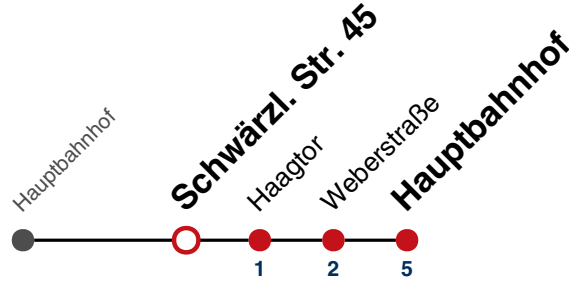

## Schwärzl. Str. 45 → Hauptbahnhof

Gültig ab 10.12.2023

täglich	
05	
06	
07	
08	
09	
10	
11	
12	
13	
14	
15	
16	
17	
18	
19	
20	
21	
22	
23	
00	
01	21 <sup>R9</sup>
02	21 <sup>R9</sup>
03	21 <sup>R9</sup>
04	21 <sup>N1</sup> <sub>R9</sub>