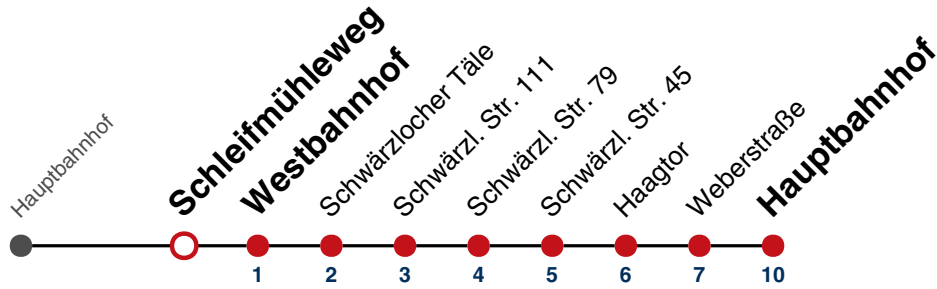

N90

Schleifmühleweg → Hauptbahnhof

Gültig ab 10.12.2023

täglich	
05	
06	
07	
08	
09	
10	
11	
12	
13	
14	
15	
16	
17	
18	
19	
20	
21	
22	
23	
00	
01	16^{R9}
02	16^{R9}
03	16^{R9}
04	16^{N1}_{R9}

N1 verkehrt nur Nächte Do/Fr, Fr/Sa, Sa/So und Nächte vor Feiertagen

R9 Anmeldefahrt, Anmeldung mind. 30 Min. vor Abfahrt, Tel. 07071 / 920 555

Fahrplanauskünfte rund um die Uhr:
naldo-App & landesweite Fahrplanauskunft
(0800 29 82 743, kostenlos)