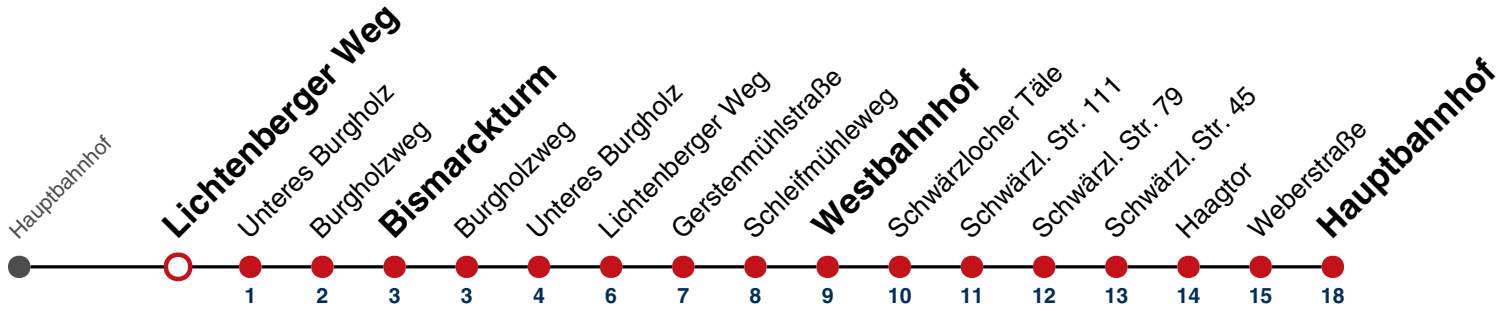

N90

Lichtenberger Weg → Hauptbahnhof

Gültig ab 10.12.2023

täglich

05

06

07

08

09

10

11

12

13

14

15

16

17

18

19

20

21

22

23

00

01 08^{R9}

02 08^{R9}

03 08^{R9}

04 08^{N1}
R9

N1 verkehrt nur Nächte Do/Fr, Fr/Sa, Sa/So und Nächte vor Feiertagen

R9 Anmeldefahrt, Anmeldung mind. 30 Min. vor Abfahrt, Tel. 07071 / 920 555

Fahrplanauskünfte rund um die Uhr:
naldo-App & landesweite Fahrplanauskunft
(0800 29 82 743, kostenlos)