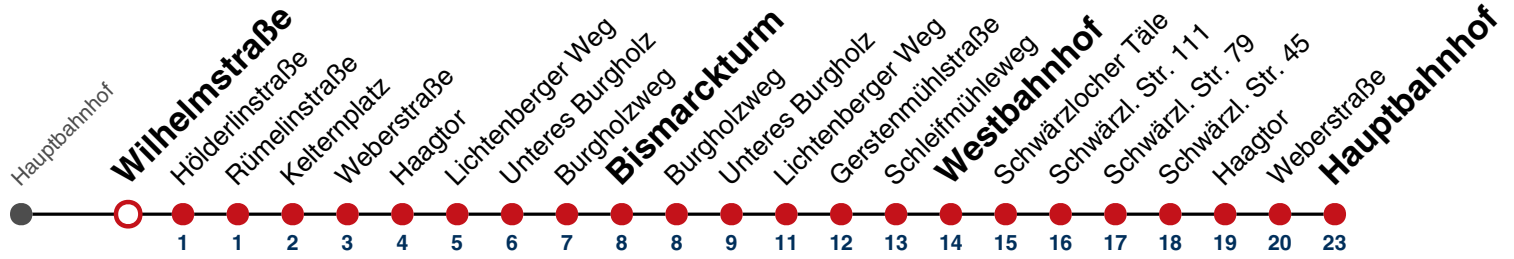

Fahrplanauskünfte rund um die Uhr:  
naldo-App & landesweite Fahrplanauskunft  
(0800 29 82 743, kostenlos)

## Wilhelmstraße → Hauptbahnhof

Gültig ab 10.12.2023