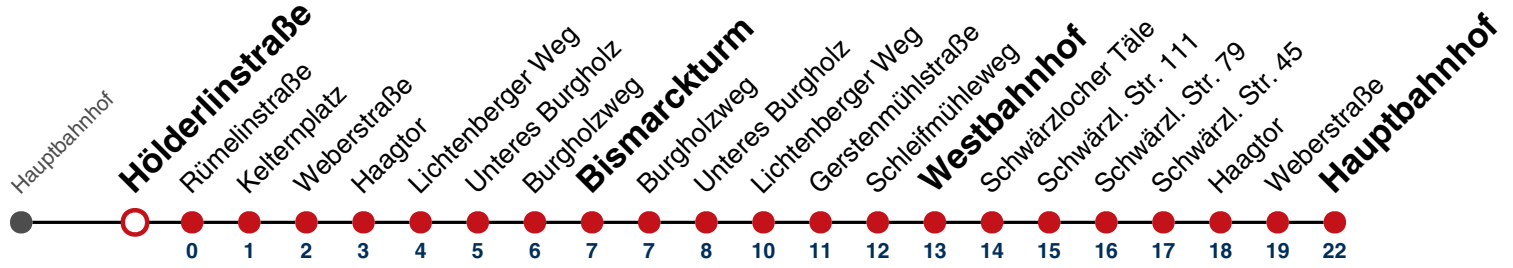

### täglich

05	
06	
07	
08	
09	
10	
11	
12	
13	
14	
15	
16	
17	
18	
19	
20	
21	
22	
23	
00	
01	03 <sup>R9</sup>
02	03 <sup>R9</sup>
03	03 <sup>R9</sup>
04	03 <sup>N1</sup> <sub>R9</sub>

**N1** verkehrt nur Nächte Do/Fr, Fr/Sa, Sa/So und Nächte vor Feiertagen

## Hölderlinstraße → Hauptbahnhof

Gültig ab 10.12.2023