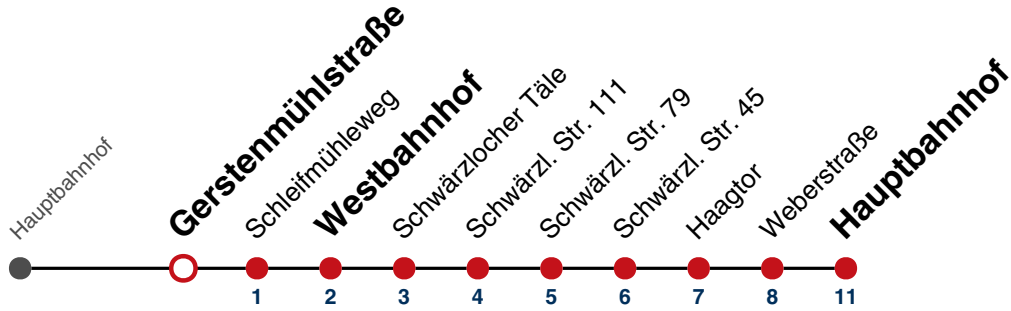

N90

Gerstenmühlstraße → Hauptbahnhof

Gültig ab 10.12.2023

täglich	
05	
06	
07	
08	
09	
10	
11	
12	
13	
14	
15	
16	
17	
18	
19	
20	
21	
22	
23	
00	
01	15^{R9}
02	15^{R9}
03	15^{R9}
04	15^{N1} R9

N1 verkehrt nur Nächte Do/Fr, Fr/Sa, Sa/So und Nächte vor Feiertagen

R9 Anmeldefahrt, Anmeldung mind. 30 Min. vor Abfahrt, Tel. 07071 / 920 555

Fahrplanauskünfte rund um die Uhr:
naldo-App & landesweite Fahrplanauskunft
(0800 29 82 743, kostenlos)