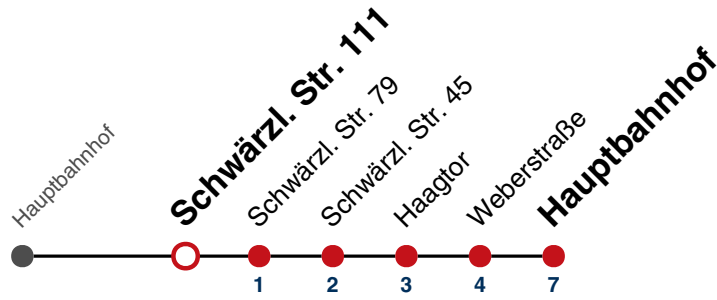

N90

Schwärzl. Str. 111 → Hauptbahnhof

Gültig ab 10.12.2023

täglich	
05	
06	
07	
08	
09	
10	
11	
12	
13	
14	
15	
16	
17	
18	
19	
20	
21	
22	
23	
00	
01	19^{R9}
02	19^{R9}
03	19^{R9}
04	19^{N1}_{R9}

N1 verkehrt nur Nächte Do/Fr, Fr/Sa, Sa/So und Nächte vor Feiertagen

R9 Anmeldefahrt, Anmeldung mind. 30 Min. vor Abfahrt, Tel. 07071 / 920 555

Fahrplanauskünfte rund um die Uhr:
naldo-App & landesweite Fahrplanauskunft
(0800 29 82 743, kostenlos)