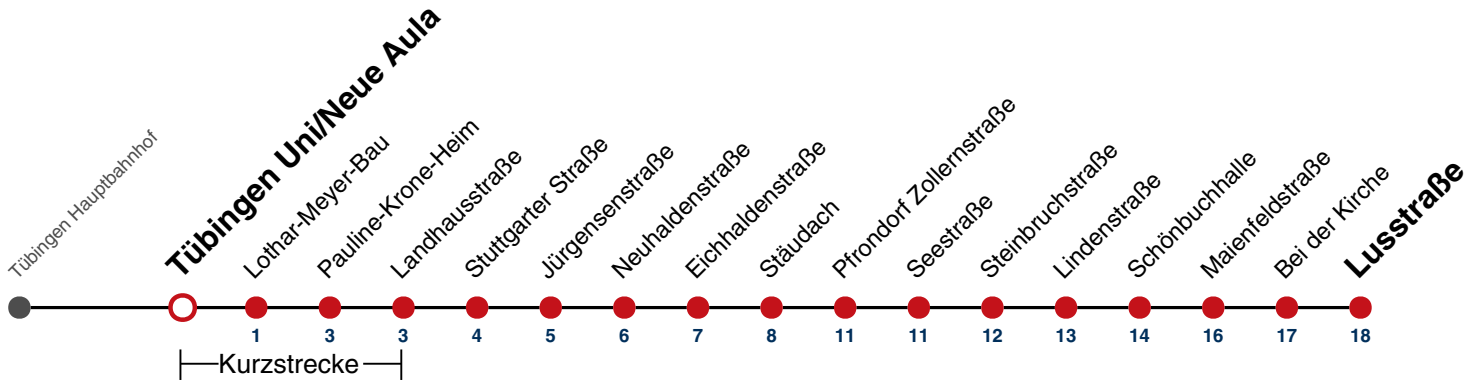

S nur an Schultagen

Im Abendverkehr sowie an Sonn- und Feiertagen fährt die Linie 1 ab/bis Pfrondorf.

Ferienfahrplan gilt in den Winterferien (27.12.23 - 05.01.24) und in den Sommerferien (29.07.24 - 06.09.24).

Fahrplanauskünfte rund um die Uhr:
naldo-App & landesweite Fahrplanauskunft
(0800 29 82 743, kostenlos)

7

Tübingen Uni/Neue Aula → Pfrondorf Lusstraße

Gültig ab 10.12.2023

	Mo - Fr (Normal)	Mo - Fr (Ferien)	Samstag	Sonn-/Feiertag
05	35 50	42		
06	05 20 35 50	12 42		
07	05 20 35 50	12 42		
08	05 20 35 50	12 42	12 42	
09	05 20 35 50	12 42	12 42	
10	05 20 35 50	12 42	12 42	
11	05 20 35 50	12 42	12 42	
12	05 20 35 50	12 42	12 42	
13	05 14 ^S 20 35 50	12 42	12 42	
14	05 20 35 50	12 42	12 42	
15	05 20 35 50	12 42	12 42	
16	05 20 35 50	12 42	12 42	
17	05 20 35 50	12 42	12 42	
18	05 20 35 50	12 42	12 42	
19	05 20 35 50	12 42	12 42	
20				
21				
22				
23				
00				
01				