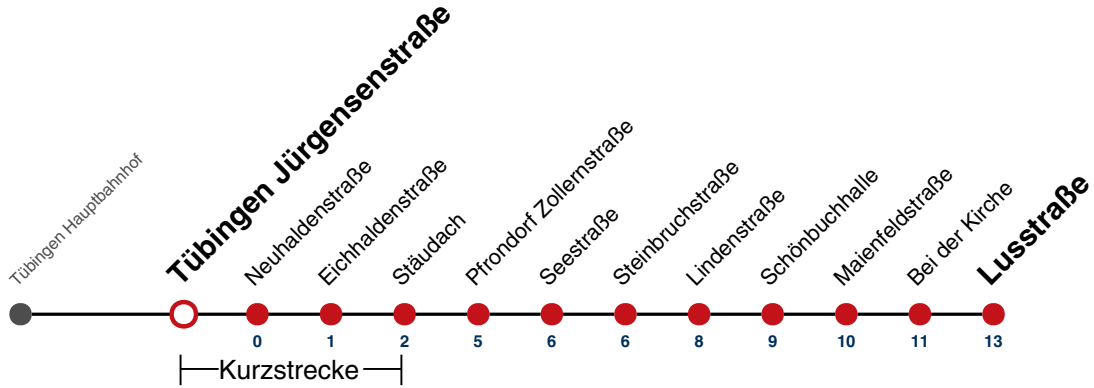

S nur an Schultagen

Im Abendverkehr sowie an Sonn- und Feiertagen fährt die Linie 1 ab/bis Pfrondorf.

Ferienfahrplan gilt in den Winterferien (27.12.23 - 05.01.24) und in den Sommerferien (29.07.24 - 06.09.24).

Fahrplanauskünfte rund um die Uhr:
naldo-App & landesweite Fahrplanauskunft
(0800 29 82 743, kostenlos)

7

Tübingen Jürgensenstraße → Pfrondorf Lusstraße

Gültig ab 10.12.2023

	Mo - Fr (Normal)	Mo - Fr (Ferien)	Samstag	Sonn-/Feiertag
05	40 55	47		
06	10 25 40 55	17 47		
07	10 25 40 55	17 47		
08	10 25 40 55	17 47	17 47	
09	10 25 40 55	17 47	17 47	
10	10 25 40 55	17 47	17 47	
11	10 25 40 55	17 47	17 47	
12	10 25 40 55	17 47	17 47	
13	10 19 ^S 25 40 55	17 47	17 47	
14	10 25 40 55	17 47	17 47	
15	10 25 40 55	17 47	17 47	
16	10 25 40 55	17 47	17 47	
17	10 25 40 55	17 47	17 47	
18	10 25 40 55	17 47	17 47	
19	10 25 40 55	17 47	17 47	
20				
21				
22				
23				
00				
01				