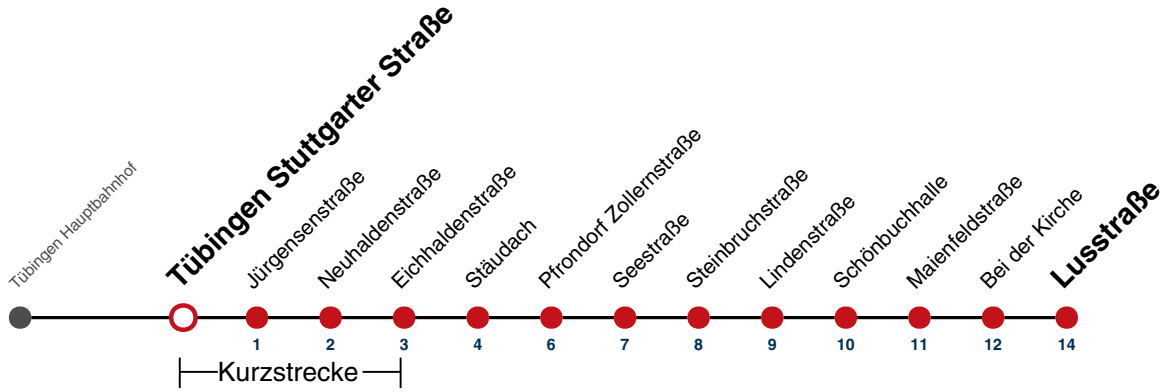

7

Tübingen Stuttgarter Straße → Pfrondorf Lusstraße

Gültig ab 10.12.2023

	Mo - Fr (Normal)	Mo - Fr (Ferien)	Samstag	Sonn-/Feiertag
05	39 54	46		
06	09 24 39 54	16 46		
07	09 24 39 54	16 46		
08	09 24 39 54	16 46	16 46	
09	09 24 39 54	16 46	16 46	
10	09 24 39 54	16 46	16 46	
11	09 24 39 54	16 46	16 46	
12	09 24 39 54	16 46	16 46	
13	09 18^S 24 39 54	16 46	16 46	
14	09 24 39 54	16 46	16 46	
15	09 24 39 54	16 46	16 46	
16	09 24 39 54	16 46	16 46	
17	09 24 39 54	16 46	16 46	
18	09 24 39 54	16 46	16 46	
19	09 24 39 54	16 46	16 46	
20				
21				
22				
23				
00				
01				

S nur an Schultagen

Im Abendverkehr sowie an Sonn- und Feiertagen fährt die Linie 1 ab/bis Pfrondorf.

Ferienfahrplan gilt in den Winterferien (27.12.23 - 05.01.24) und in den Sommerferien (29.07.24 - 06.09.24).

Fahrplanauskünfte rund um die Uhr:
naldo-App & landesweite Fahrplanauskunft
(0800 29 82 743, kostenlos)