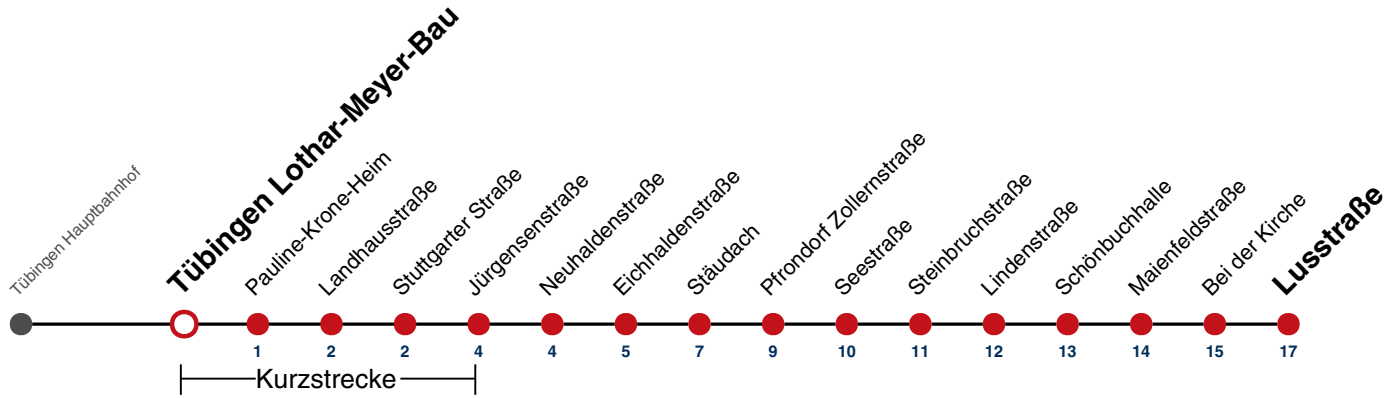

S nur an Schultagen

Im Abendverkehr sowie an Sonn- und Feiertagen fährt die Linie 1 ab/bis Pfrondorf.

Ferienfahrplan gilt in den Winterferien (27.12.23 - 05.01.24) und in den Sommerferien (29.07.24 - 06.09.24).

Fahrplanauskünfte rund um die Uhr:
naldo-App & landesweite Fahrplanauskunft
(0800 29 82 743, kostenlos)

7

Tübingen Lothar-Meyer-Bau → Pfrondorf Lusstraße

Gültig ab 10.12.2023

	Mo - Fr (Normal)	Mo - Fr (Ferien)	Samstag	Sonn-/Feiertag
05	36 51	43		
06	06 21 36 51	13 43		
07	06 21 36 51	13 43		
08	06 21 36 51	13 43	13 43	
09	06 21 36 51	13 43	13 43	
10	06 21 36 51	13 43	13 43	
11	06 21 36 51	13 43	13 43	
12	06 21 36 51	13 43	13 43	
13	06 15 ^S 21 36 51	13 43	13 43	
14	06 21 36 51	13 43	13 43	
15	06 21 36 51	13 43	13 43	
16	06 21 36 51	13 43	13 43	
17	06 21 36 51	13 43	13 43	
18	06 21 36 51	13 43	13 43	
19	06 21 36 51	13 43	13 43	
20				
21				
22				
23				
00				
01				