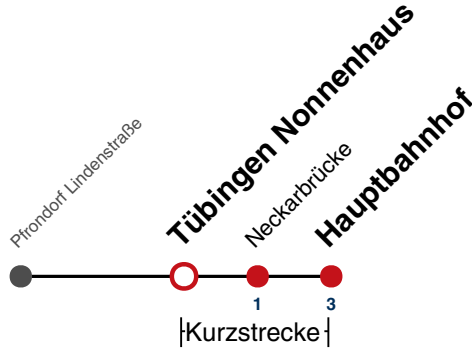

Fahrplanauskünfte rund um die Uhr:
naldo-App & landesweite Fahrplanauskunft
(0800 29 82 743, kostenlos)

7

Tübingen Nonnenhaus → Tübingen Hauptbahnhof

Gültig ab 10.12.2023

	Mo - Fr (Normal)	Mo - Fr (Ferien)	Samstag	Sonn-/Feiertag
05	55			
06	10 25 40 55	17 47		
07	10 25 28 ^S 40 55	17 47		
08	10 25 40 55	17 47	17 47	
09	10 25 40 55	17 47	17 47	
10	10 25 40 55	17 47	17 47	
11	10 25 40 55	17 47	17 47	
12	10 25 40 55	17 47	17 47	
13	10 25 40 55	17 47	17 47	
14	10 25 40 55	17 47	17 47	
15	10 25 40 55	17 47	17 47	
16	10 25 40 55	17 47	17 47	
17	10 25 40 55	17 47	17 47	
18	10 25 40 55	17 47	17 47	
19	10 25 40 55	17 47	17 47	
20	10 25	17	17	
21				
22				
23				
00				
01				