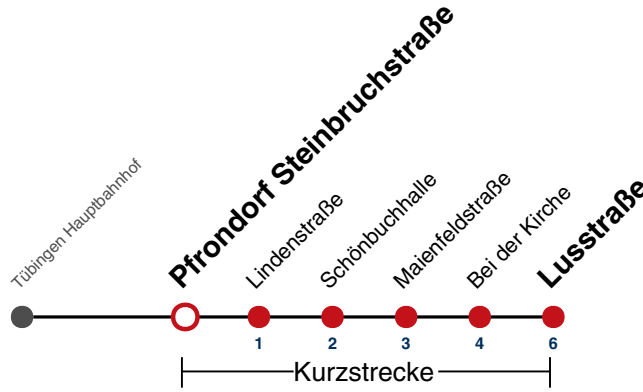

7

Pfrondorf Steinbruchstraße → Pfrondorf Lusstraße

Gültig ab 10.12.2023

	Mo - Fr (Normal)	Mo - Fr (Ferien)	Samstag	Sonn-/Feiertag
05	47	54		
06	02 17 32 47	24 54		
07	02 17 32 47	24 54		
08	02 17 32 47	24 54	24 54	
09	02 17 32 47	24 54	24 54	
10	02 17 32 47	24 54	24 54	
11	02 17 32 47	24 54	24 54	
12	02 17 32 47	24 54	24 54	
13	02 17 26^S 32 47	24 54	24 54	
14	02 17 32 47	24 54	24 54	
15	02 17 32 47	24 54	24 54	
16	02 17 32 47	24 54	24 54	
17	02 17 32 47	24 54	24 54	
18	02 17 32 47	24 54	24 54	
19	02 17 32 47	24 54	24 54	
20	02			
21				
22				
23				
00				
01				

S nur an Schultagen

Im Abendverkehr sowie an Sonn- und Feiertagen fährt die Linie 1 ab/bis Pfrondorf.

Ferienfahrplan gilt in den Winterferien (27.12.23 - 05.01.24) und in den Sommerferien (29.07.24 - 06.09.24).

Fahrplanauskünfte rund um die Uhr:
naldo-App & landesweite Fahrplanauskunft
(0800 29 82 743, kostenlos)