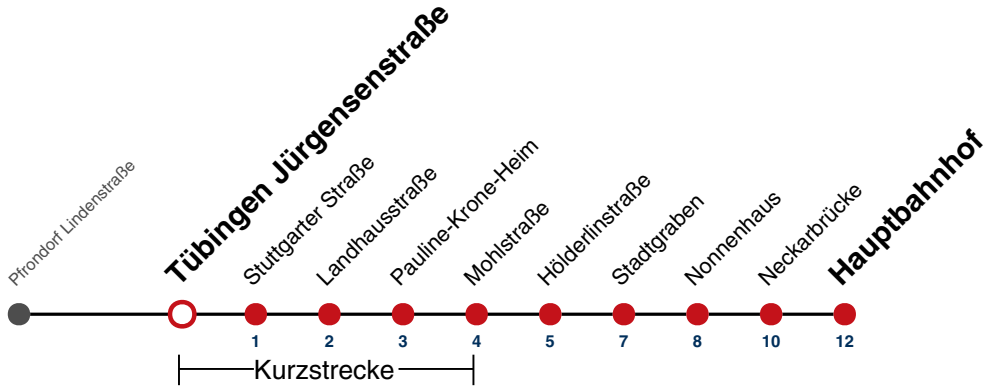

S nur an Schultagen

Im Abendverkehr sowie an Sonn- und Feiertagen fährt die Linie 1 ab/bis Pfrondorf.

Ferienfahrplan gilt in den Winterferien (27.12.23 - 05.01.24) und in den Sommerferien (29.07.24 - 06.09.24).

Fahrplanauskünfte rund um die Uhr:
naldo-App & landesweite Fahrplanauskunft
(0800 29 82 743, kostenlos)

7

Tübingen Jürgensenstraße → Tübingen Hauptbahnhof

Gültig ab 10.12.2023

	Mo - Fr (Normal)	Mo - Fr (Ferien)	Samstag	Sonn-/Feiertag
05	46			
06	01 16 31 46	08 38		
07	01 16 19 ^S 31 46	08 38		
08	01 16 31 46	08 38	08 38	
09	01 16 31 46	08 38	08 38	
10	01 16 31 46	08 38	08 38	
11	01 16 31 46	08 38	08 38	
12	01 16 31 46	08 38	08 38	
13	01 16 31 46	08 38	08 38	
14	01 16 31 46	08 38	08 38	
15	01 16 31 46	08 38	08 38	
16	01 16 31 46	08 38	08 38	
17	01 16 31 46	08 38	08 38	
18	01 16 31 46	08 38	08 38	
19	01 16 31 46	08 38	08 38	
20	01 16	08	08	
21				
22				
23				
00				
01				