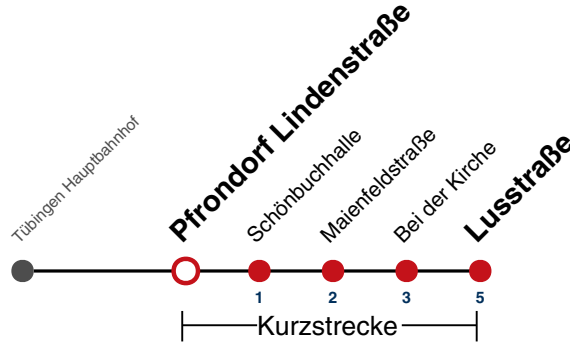

7

Pfrondorf Lindenstraße → Pfrondorf Lusstraße

Gültig ab 10.12.2023

	Mo - Fr (Normal)	Mo - Fr (Ferien)	Samstag	Sonn-/Feiertag
05	49	56		
06	04 19 34 49	26 56		
07	04 19 34 49	26 56		
08	04 19 34 49	26 56	26 56	
09	04 19 34 49	26 56	26 56	
10	04 19 34 49	26 56	26 56	
11	04 19 34 49	26 56	26 56	
12	04 19 34 49	26 56	26 56	
13	04 19 28^S 34 49	26 56	26 56	
14	04 19 34 49	26 56	26 56	
15	04 19 34 49	26 56	26 56	
16	04 19 34 49	26 56	26 56	
17	04 19 34 49	26 56	26 56	
18	04 19 34 49	26 56	26 56	
19	04 19 34 49	26 56	26 56	
20	04			
21				
22				
23				
00				
01				

S nur an Schultagen

Im Abendverkehr sowie an Sonn- und Feiertagen fährt die Linie 1 ab/bis Pfrondorf.

Ferienfahrplan gilt in den Winterferien (27.12.23 - 05.01.24) und in den Sommerferien (29.07.24 - 06.09.24).

Fahrplanauskünfte rund um die Uhr:

naldo-App & landesweite Fahrplanauskunft

(0800 29 82 743, kostenlos)