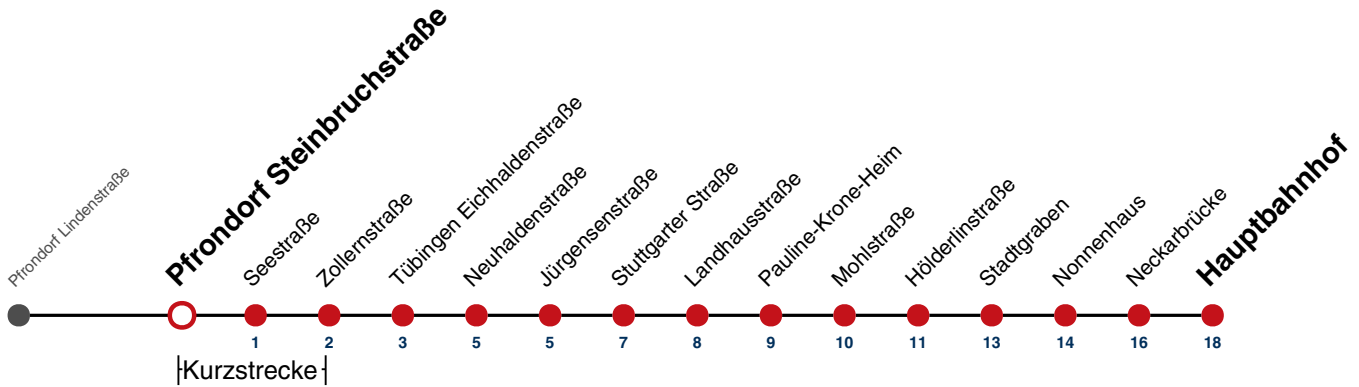

S nur an Schultagen

Im Abendverkehr sowie an Sonn- und Feiertagen fährt die Linie 1 ab/bis Pfrondorf.

Ferienfahrplan gilt in den Winterferien (27.12.23 - 05.01.24) und in den Sommerferien (29.07.24 - 06.09.24).

Fahrplanauskünfte rund um die Uhr:
naldo-App & landesweite Fahrplanauskunft
(0800 29 82 743, kostenlos)

7

Pfrondorf Steinbruchstraße → Tübingen Hauptbahnhof

Gültig ab 10.12.2023

	Mo - Fr (Normal)	Mo - Fr (Ferien)	Samstag	Sonn-/Feiertag
05	40 55			
06	10 25 40 55	02 32		
07	10 13 ^S 25 40 55	02 32		
08	10 25 40 55	02 32	02 32	
09	10 25 40 55	02 32	02 32	
10	10 25 40 55	02 32	02 32	
11	10 25 40 55	02 32	02 32	
12	10 25 40 55	02 32	02 32	
13	10 25 40 55	02 32	02 32	
14	10 25 40 55	02 32	02 32	
15	10 25 40 55	02 32	02 32	
16	10 25 40 55	02 32	02 32	
17	10 25 40 55	02 32	02 32	
18	10 25 40 55	02 32	02 32	
19	10 25 40 55	02 32	02 32	
20	10	02	02	
21				
22				
23				
00				
01				