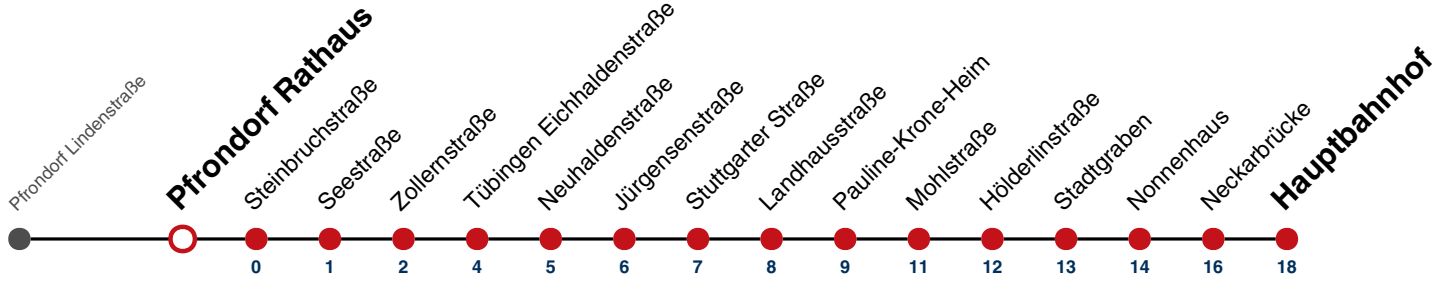

S nur an Schultagen

Im Abendverkehr sowie an Sonn- und Feiertagen fährt die Linie 1 ab/bis Pfrondorf.

Ferienfahrplan gilt in den Winterferien (27.12.23 - 05.01.24) und in den Sommerferien (29.07.24 - 06.09.24).

Fahrplanauskünfte rund um die Uhr:
naldo-App & landesweite Fahrplanauskunft
(0800 29 82 743, kostenlos)

7

Pfrondorf Rathaus → Tübingen Hauptbahnhof

Gültig ab 10.12.2023

	Mo - Fr (Normal)	Mo - Fr (Ferien)	Samstag	Sonn-/Feiertag
05	40 55			
06	10 25 40 55	02 32		
07	10 13 ^S 25 40 55	02 32		
08	10 25 40 55	02 32	02 32	
09	10 25 40 55	02 32	02 32	
10	10 25 40 55	02 32	02 32	
11	10 25 40 55	02 32	02 32	
12	10 25 40 55	02 32	02 32	
13	10 25 40 55	02 32	02 32	
14	10 25 40 55	02 32	02 32	
15	10 25 40 55	02 32	02 32	
16	10 25 40 55	02 32	02 32	
17	10 25 40 55	02 32	02 32	
18	10 25 40 55	02 32	02 32	
19	10 25 40 55	02 32	02 32	
20	10	02	02	
21				
22				
23				
00				
01				