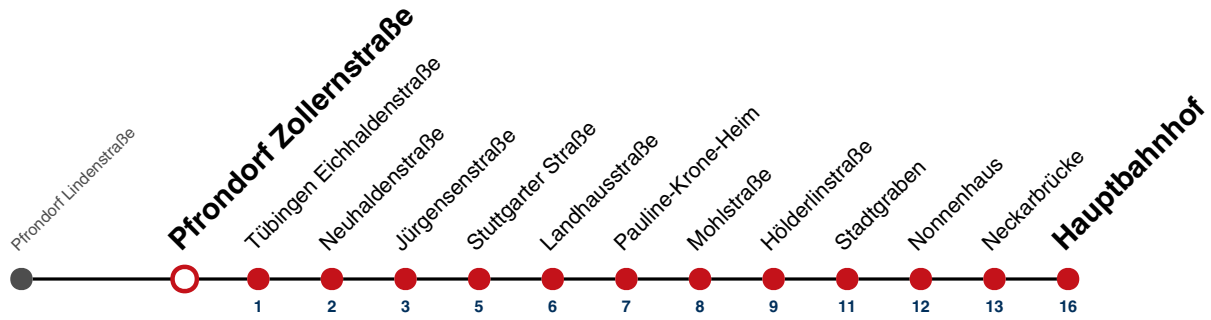

S nur an Schultagen

Im Abendverkehr sowie an Sonn- und Feiertagen fährt die Linie 1 ab/bis Pfrondorf.

Ferienfahrplan gilt in den Winterferien (27.12.23 - 05.01.24) und in den Sommerferien (29.07.24 - 06.09.24).

Fahrplanauskünfte rund um die Uhr:

naldo-App & landesweite Fahrplanauskunft
(0800 29 82 743, kostenlos)

7

Pfrondorf Zollernstraße → Tübingen Hauptbahnhof

Gültig ab 10.12.2023

	Mo - Fr (Normal)	Mo - Fr (Ferien)	Samstag	Sonn-/Feiertag
05	43 58			
06	13 28 43 58	05 35		
07	13 16 ^S 28 43 58	05 35		
08	13 28 43 58	05 35	05 35	
09	13 28 43 58	05 35	05 35	
10	13 28 43 58	05 35	05 35	
11	13 28 43 58	05 35	05 35	
12	13 28 43 58	05 35	05 35	
13	13 28 43 58	05 35	05 35	
14	13 28 43 58	05 35	05 35	
15	13 28 43 58	05 35	05 35	
16	13 28 43 58	05 35	05 35	
17	13 28 43 58	05 35	05 35	
18	13 28 43 58	05 35	05 35	
19	13 28 43 58	05 35	05 35	
20	13	05	05	
21				
22				
23				
00				
01				