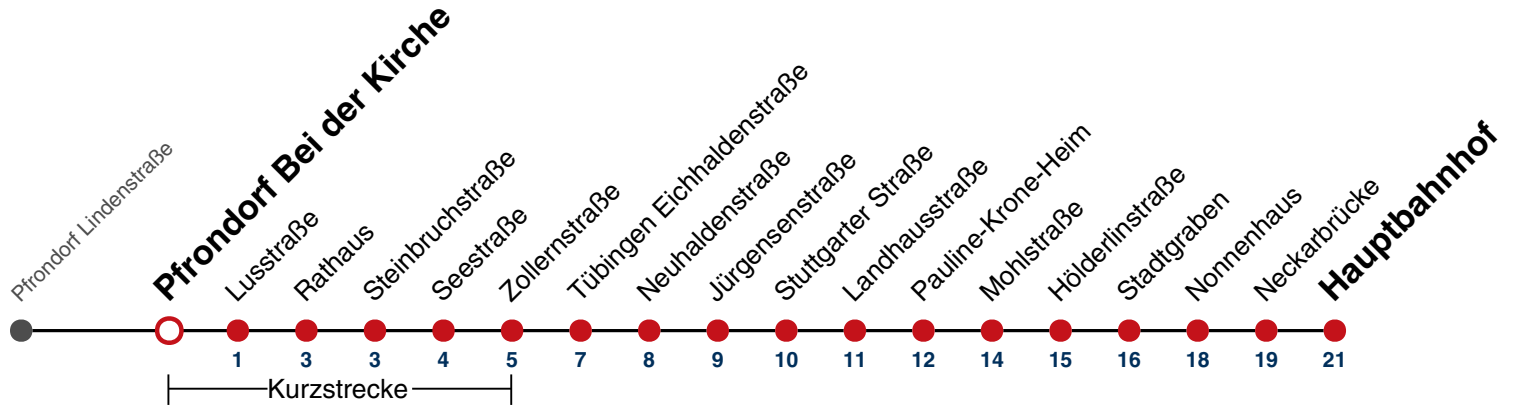

7

Pfrondorf Bei der Kirche → Tübingen Hauptbahnhof

Gültig ab 10.12.2023

	Mo - Fr (Normal)	Mo - Fr (Ferien)	Samstag	Sonn-/Feiertag
05	37 52	59		
06	07 22 37 52	29 59		
07	07 22 37 52	29 59	59	
08	07 22 37 52	29 59	29 59	
09	07 22 37 52	29 59	29 59	
10	07 22 37 52	29 59	29 59	
11	07 22 37 52	29 59	29 59	
12	07 22 37 52	29 59	29 59	
13	07 22 37 52	29 59	29 59	
14	07 22 37 52	29 59	29 59	
15	07 22 37 52	29 59	29 59	
16	07 22 37 52	29 59	29 59	
17	07 22 37 52	29 59	29 59	
18	07 22 37 52	29 59	29 59	
19	07 22 37 52	29 59	29 59	
20	07			
21				
22				
23				
00				
01				

Im Abendverkehr sowie an Sonn- und Feiertagen fährt die Linie 1 ab/bis Pfrondorf.

Ferienfahrplan gilt in den Winterferien (27.12.23 - 05.01.24) und in den Sommerferien (29.07.24 - 06.09.24).

Fahrplanauskünfte rund um die Uhr:
naldo-App & landesweite Fahrplanauskunft
(0800 29 82 743, kostenlos)