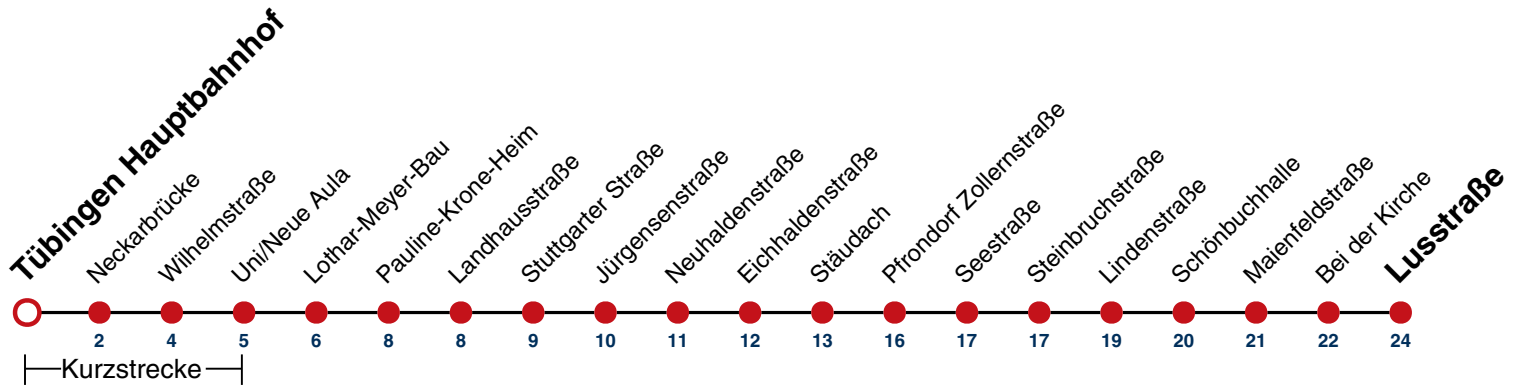

S nur an Schultagen

Im Abendverkehr sowie an Sonn- und Feiertagen fährt die Linie 1 ab/bis Pfrondorf.

Ferienfahrplan gilt in den Winterferien (27.12.23 - 05.01.24) und in den Sommerferien (29.07.24 - 06.09.24).

Fahrplanauskünfte rund um die Uhr:

naldo-App & landesweite Fahrplanauskunft
(0800 29 82 743, kostenlos)

7

Tübingen Hauptbahnhof → Pfrondorf Lusstraße

Gültig ab 10.12.2023

	Mo - Fr (Normal)	Mo - Fr (Ferien)	Samstag	Sonn-/Feiertag
05	30 45	37		
06	00 15 30 45	07 37		
07	00 15 30 45	07 37		
08	00 15 30 45	07 37	07 37	
09	00 15 30 45	07 37	07 37	
10	00 15 30 45	07 37	07 37	
11	00 15 30 45	07 37	07 37	
12	00 15 30 45	07 37	07 37	
13	00 09 ^S 15 30 45	07 37	07 37	
14	00 15 30 45	07 37	07 37	
15	00 15 30 45	07 37	07 37	
16	00 15 30 45	07 37	07 37	
17	00 15 30 45	07 37	07 37	
18	00 15 30 45	07 37	07 37	
19	00 15 30 45	07 37	07 37	
20				
21				
22				
23				
00				
01				