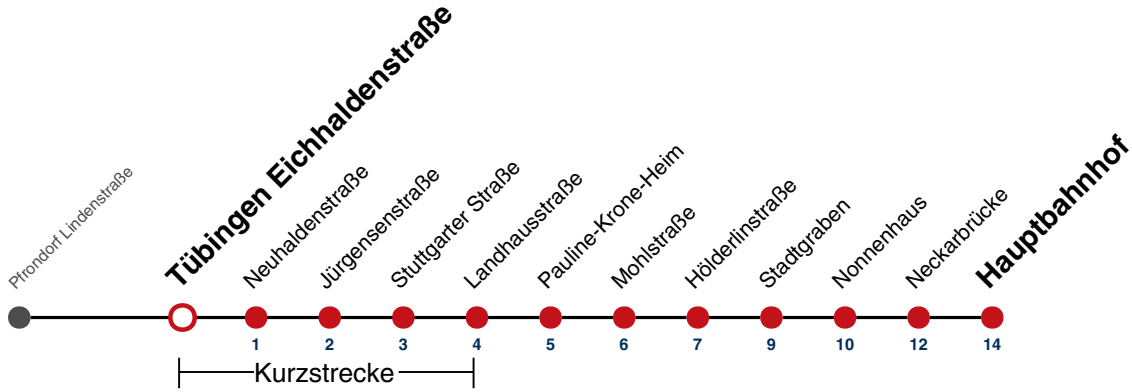

S nur an Schultagen

Im Abendverkehr sowie an Sonn- und Feiertagen fährt die Linie 1 ab/bis Pfrondorf.

Ferienfahrplan gilt in den Winterferien (27.12.23 - 05.01.24) und in den Sommerferien (29.07.24 - 06.09.24).

Fahrplanauskünfte rund um die Uhr:
naldo-App & landesweite Fahrplanauskunft
(0800 29 82 743, kostenlos)

7

Tübingen Eichhaldenstraße → Tübingen Hauptbahnhof

Gültig ab 10.12.2023

	Mo - Fr (Normal)	Mo - Fr (Ferien)	Samstag	Sonn-/Feiertag
05	44 59			
06	14 29 44 59	06 36		
07	14 17 ^S 29 44 59	06 36		
08	14 29 44 59	06 36	06 36	
09	14 29 44 59	06 36	06 36	
10	14 29 44 59	06 36	06 36	
11	14 29 44 59	06 36	06 36	
12	14 29 44 59	06 36	06 36	
13	14 29 44 59	06 36	06 36	
14	14 29 44 59	06 36	06 36	
15	14 29 44 59	06 36	06 36	
16	14 29 44 59	06 36	06 36	
17	14 29 44 59	06 36	06 36	
18	14 29 44 59	06 36	06 36	
19	14 29 44 59	06 36	06 36	
20	14	06	06	
21				
22				
23				
00				
01				