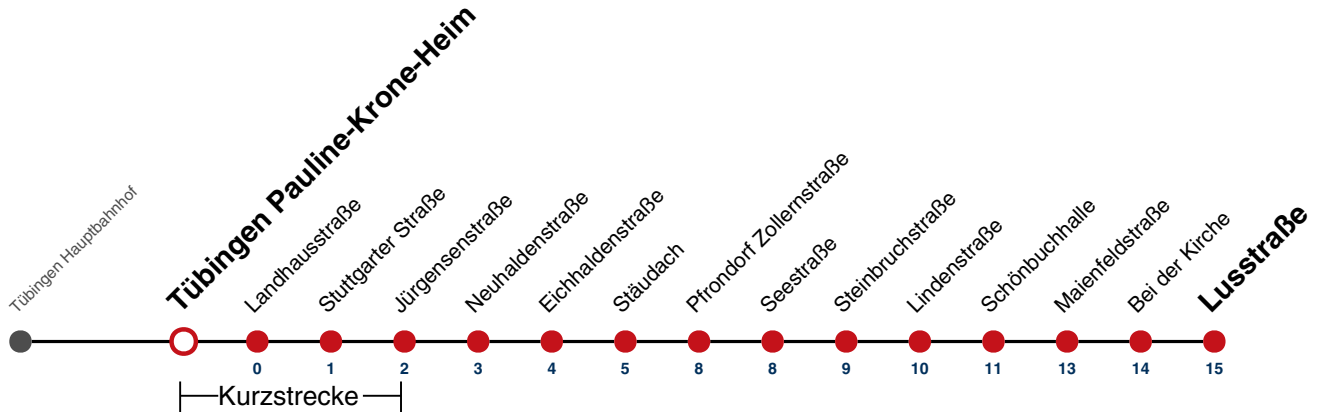

7

Tübingen Pauline-Krone-Heim → Pfrondorf Lusstraße

Gültig ab 10.12.2023

	Mo - Fr (Normal)	Mo - Fr (Ferien)	Samstag	Sonn-/Feiertag
05	38 53	45		
06	08 23 38 53	15 45		
07	08 23 38 53	15 45		
08	08 23 38 53	15 45	15 45	
09	08 23 38 53	15 45	15 45	
10	08 23 38 53	15 45	15 45	
11	08 23 38 53	15 45	15 45	
12	08 23 38 53	15 45	15 45	
13	08 17^S 23 38 53	15 45	15 45	
14	08 23 38 53	15 45	15 45	
15	08 23 38 53	15 45	15 45	
16	08 23 38 53	15 45	15 45	
17	08 23 38 53	15 45	15 45	
18	08 23 38 53	15 45	15 45	
19	08 23 38 53	15 45	15 45	
20				
21				
22				
23				
00				
01				

S nur an Schultagen

Im Abendverkehr sowie an Sonn- und Feiertagen fährt die Linie 1 ab/bis Pfrondorf.

Ferienfahrplan gilt in den Winterferien (27.12.23 - 05.01.24) und in den Sommerferien (29.07.24 - 06.09.24).

Fahrplanauskünfte rund um die Uhr:
naldo-App & landesweite Fahrplanauskunft
(0800 29 82 743, kostenlos)