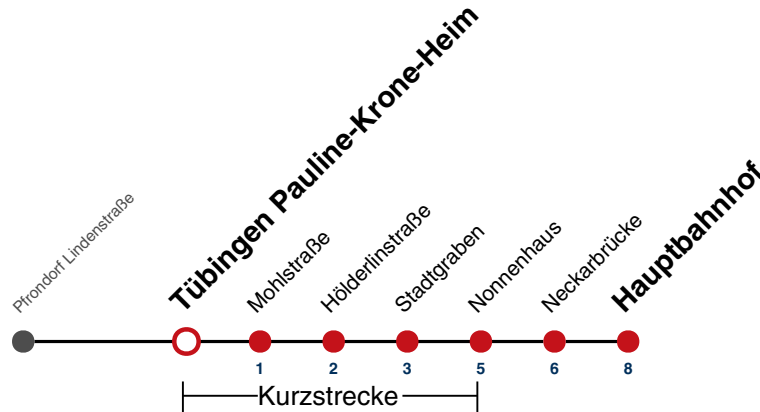

Fahrplanauskünfte rund um die Uhr:
naldo-App & landesweite Fahrplanauskunft
(0800 29 82 743, kostenlos)

7

Tübingen Pauline-Krone-Heim → Tübingen Hauptbahnhof

Gültig ab 10.12.2023

	Mo - Fr (Normal)	Mo - Fr (Ferien)	Samstag	Sonn-/Feiertag
05	50			
06	05 20 35 50	12 42		
07	05 20 23 ^S 35 50	12 42		
08	05 20 35 50	12 42	12 42	
09	05 20 35 50	12 42	12 42	
10	05 20 35 50	12 42	12 42	
11	05 20 35 50	12 42	12 42	
12	05 20 35 50	12 42	12 42	
13	05 20 35 50	12 42	12 42	
14	05 20 35 50	12 42	12 42	
15	05 20 35 50	12 42	12 42	
16	05 20 35 50	12 42	12 42	
17	05 20 35 50	12 42	12 42	
18	05 20 35 50	12 42	12 42	
19	05 20 35 50	12 42	12 42	
20	05 20	12	12	
21				
22				
23				
00				
01				

S nur an Schultagen

Im Abendverkehr sowie an Sonn- und Feiertagen fährt die Linie 1 ab/bis Pfrondorf.

Ferienfahrplan gilt in den Winterferien (27.12.23 - 05.01.24) und in den Sommerferien (29.07.24 - 06.09.24).