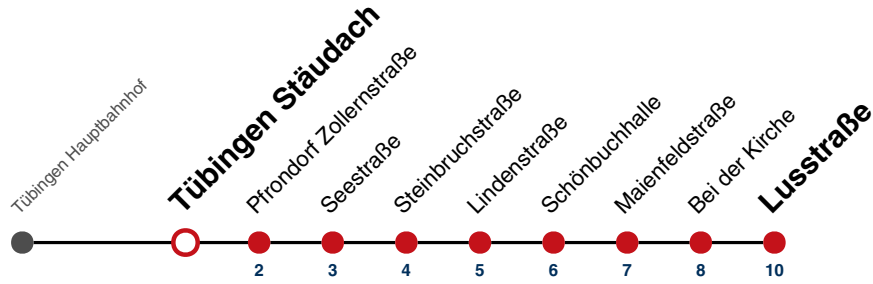

7

Tübingen Stäudach → Pfrondorf Lusstraße

Gültig ab 10.12.2023

	Mo - Fr (Normal)	Mo - Fr (Ferien)	Samstag	Sonn-/Feiertag
05	43 58	50		
06	13 28 43 58	20 50		
07	13 28 43 58	20 50		
08	13 28 43 58	20 50	20 50	
09	13 28 43 58	20 50	20 50	
10	13 28 43 58	20 50	20 50	
11	13 28 43 58	20 50	20 50	
12	13 28 43 58	20 50	20 50	
13	13 22^S 28 43 58	20 50	20 50	
14	13 28 43 58	20 50	20 50	
15	13 28 43 58	20 50	20 50	
16	13 28 43 58	20 50	20 50	
17	13 28 43 58	20 50	20 50	
18	13 28 43 58	20 50	20 50	
19	13 28 43 58	20 50	20 50	
20				
21				
22				
23				
00				
01				

S nur an Schultagen

Im Abendverkehr sowie an Sonn- und Feiertagen fährt die Linie 1 ab/bis Pfrondorf.

Ferienfahrplan gilt in den Winterferien (27.12.23 - 05.01.24) und in den Sommerferien (29.07.24 - 06.09.24).

Fahrplanauskünfte rund um die Uhr:
naldo-App & landesweite Fahrplanauskunft
(0800 29 82 743, kostenlos)