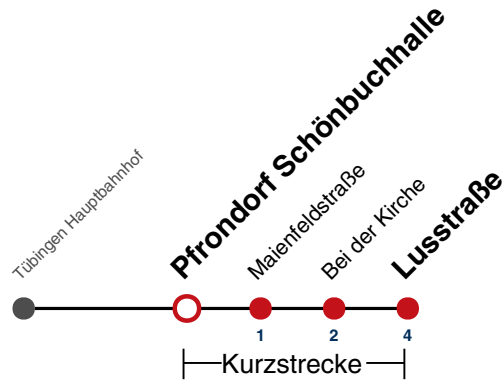

7

Pfrondorf Schönbuchhalle → Pfrondorf Lusstraße

Gültig ab 10.12.2023

	Mo - Fr (Normal)	Mo - Fr (Ferien)	Samstag	Sonn-/Feiertag
05	50	57		
06	05 20 35 50	27 57		
07	05 20 35 50	27 57		
08	05 20 35 50	27 57	27 57	
09	05 20 35 50	27 57	27 57	
10	05 20 35 50	27 57	27 57	
11	05 20 35 50	27 57	27 57	
12	05 20 35 50	27 57	27 57	
13	05 20 29^S 35 50	27 57	27 57	
14	05 20 35 50	27 57	27 57	
15	05 20 35 50	27 57	27 57	
16	05 20 35 50	27 57	27 57	
17	05 20 35 50	27 57	27 57	
18	05 20 35 50	27 57	27 57	
19	05 20 35 50	27 57	27 57	
20	05			
21				
22				
23				
00				
01				

S nur an Schultagen

Im Abendverkehr sowie an Sonn- und Feiertagen fährt die Linie 1 ab/bis Pfrondorf.

Ferienfahrplan gilt in den Winterferien (27.12.23 - 05.01.24) und in den Sommerferien (29.07.24 - 06.09.24).

Fahrplanauskünfte rund um die Uhr:
naldo-App & landesweite Fahrplanauskunft
(0800 29 82 743, kostenlos)