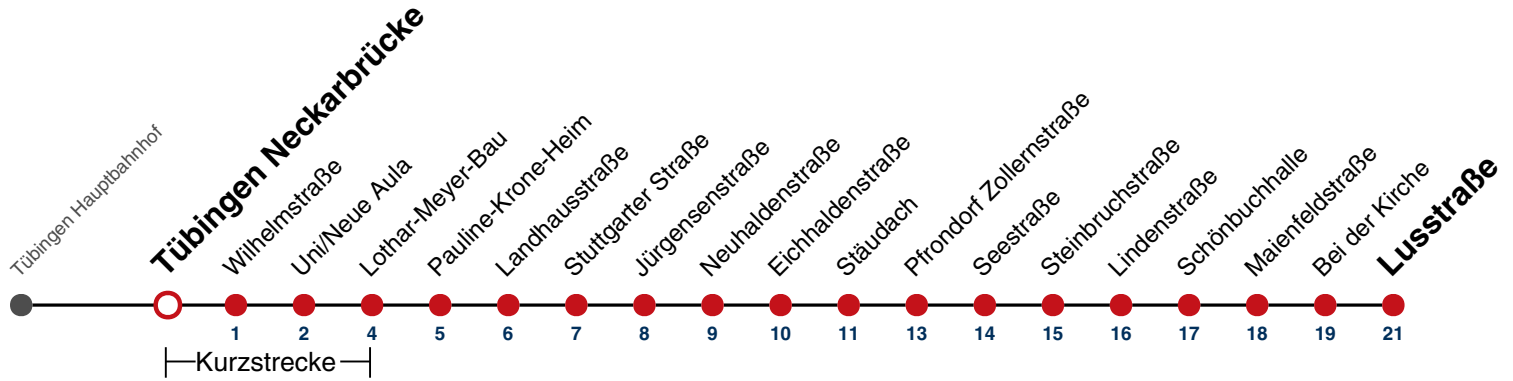

S nur an Schultagen

Im Abendverkehr sowie an Sonn- und Feiertagen fährt die Linie 1 ab/bis Pfrondorf.

Ferienfahrplan gilt in den Winterferien (27.12.23 - 05.01.24) und in den Sommerferien (29.07.24 - 06.09.24).

Fahrplanauskünfte rund um die Uhr:
naldo-App & landesweite Fahrplanauskunft
(0800 29 82 743, kostenlos)

7

Tübingen Neckarbrücke → Pfrondorf Lusstraße

Gültig ab 10.12.2023

	Mo - Fr (Normal)	Mo - Fr (Ferien)	Samstag	Sonn-/Feiertag
05	32 47	39		
06	02 17 32 47	09 39		
07	02 17 32 47	09 39		
08	02 17 32 47	09 39	09 39	
09	02 17 32 47	09 39	09 39	
10	02 17 32 47	09 39	09 39	
11	02 17 32 47	09 39	09 39	
12	02 17 32 47	09 39	09 39	
13	02 11 ^S 17 32 47	09 39	09 39	
14	02 17 32 47	09 39	09 39	
15	02 17 32 47	09 39	09 39	
16	02 17 32 47	09 39	09 39	
17	02 17 32 47	09 39	09 39	
18	02 17 32 47	09 39	09 39	
19	02 17 32 47	09 39	09 39	
20				
21				
22				
23				
00				
01				