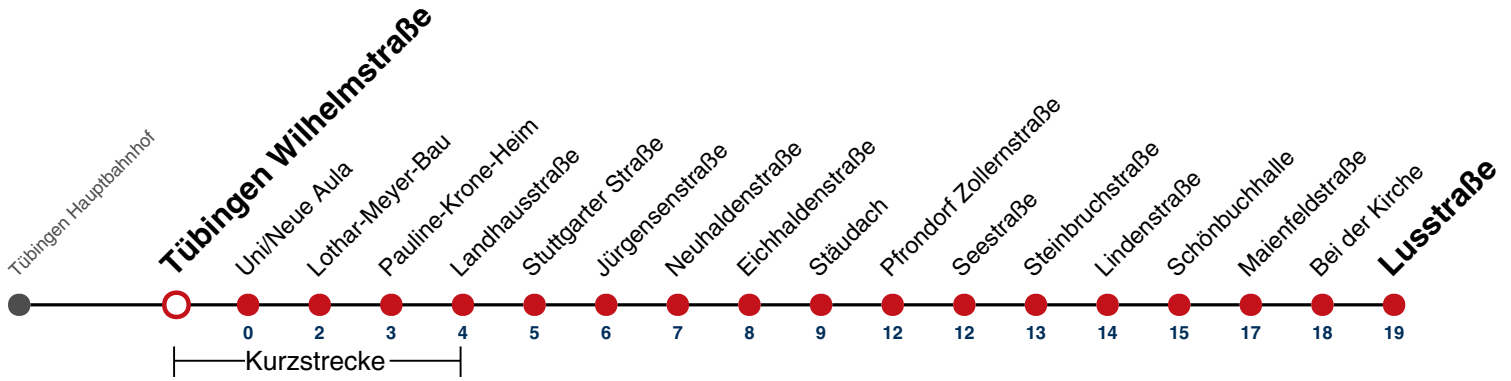

S nur an Schultagen

Im Abendverkehr sowie an Sonn- und Feiertagen fährt die Linie 1 ab/bis Pfrondorf.

Ferienfahrplan gilt in den Winterferien (27.12.23 - 05.01.24) und in den Sommerferien (29.07.24 - 06.09.24).

Fahrplanauskünfte rund um die Uhr:
naldo-App & landesweite Fahrplanauskunft
(0800 29 82 743, kostenlos)

7

Tübingen Wilhelmstraße → Pfrondorf Lusstraße

Gültig ab 10.12.2023

	Mo - Fr (Normal)	Mo - Fr (Ferien)	Samstag	Sonn-/Feiertag
05	34 49	41		
06	04 19 34 49	11 41		
07	04 19 34 49	11 41		
08	04 19 34 49	11 41	11 41	
09	04 19 34 49	11 41	11 41	
10	04 19 34 49	11 41	11 41	
11	04 19 34 49	11 41	11 41	
12	04 19 34 49	11 41	11 41	
13	04 13 ^S 19 34 49	11 41	11 41	
14	04 19 34 49	11 41	11 41	
15	04 19 34 49	11 41	11 41	
16	04 19 34 49	11 41	11 41	
17	04 19 34 49	11 41	11 41	
18	04 19 34 49	11 41	11 41	
19	04 19 34 49	11 41	11 41	
20				
21				
22				
23				
00				
01				