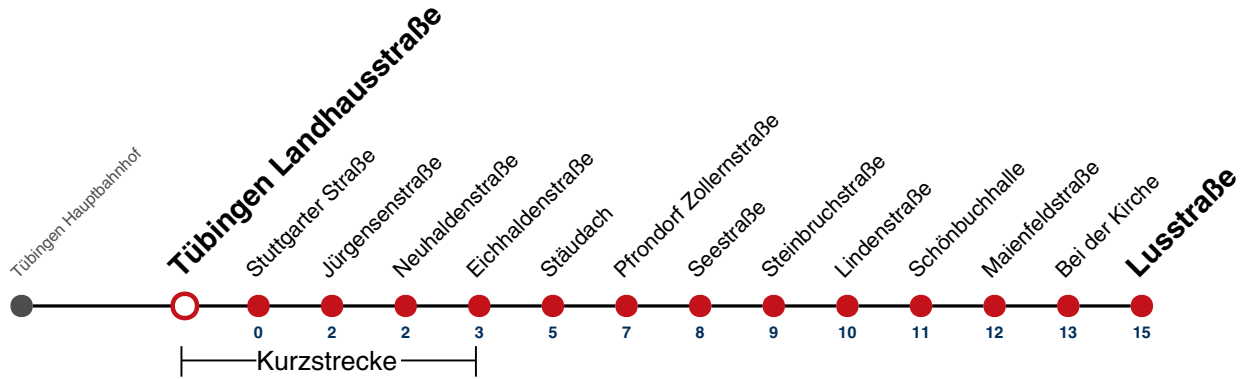

S nur an Schultagen

Im Abendverkehr sowie an Sonn- und Feiertagen fährt die Linie 1 ab/bis Pfrondorf.

Ferienfahrplan gilt in den Winterferien (27.12.23 - 05.01.24) und in den Sommerferien (29.07.24 - 06.09.24).

Fahrplanauskünfte rund um die Uhr:
naldo-App & landesweite Fahrplanauskunft
(0800 29 82 743, kostenlos)

7

Tübingen Landhausstraße → Pfrondorf Lusstraße

Gültig ab 10.12.2023

	Mo - Fr (Normal)	Mo - Fr (Ferien)	Samstag	Sonn-/Feiertag
05	38 53	45		
06	08 23 38 53	15 45		
07	08 23 38 53	15 45		
08	08 23 38 53	15 45	15 45	
09	08 23 38 53	15 45	15 45	
10	08 23 38 53	15 45	15 45	
11	08 23 38 53	15 45	15 45	
12	08 23 38 53	15 45	15 45	
13	08 17 ^S 23 38 53	15 45	15 45	
14	08 23 38 53	15 45	15 45	
15	08 23 38 53	15 45	15 45	
16	08 23 38 53	15 45	15 45	
17	08 23 38 53	15 45	15 45	
18	08 23 38 53	15 45	15 45	
19	08 23 38 53	15 45	15 45	
20				
21				
22				
23				
00				
01				