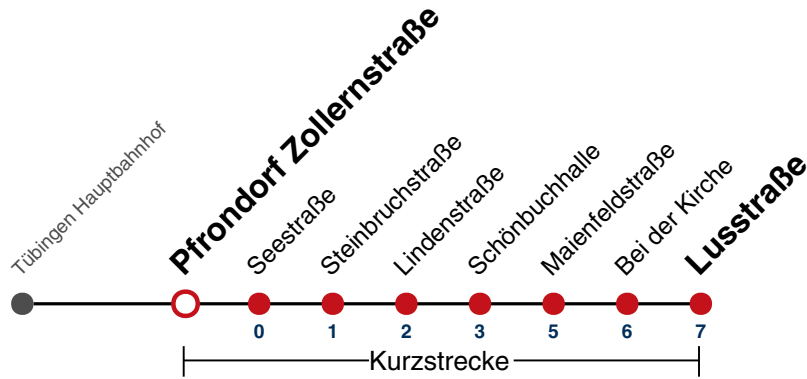

S nur an Schultagen

Im Abendverkehr sowie an Sonn- und Feiertagen fährt die Linie 1 ab/bis Pfrondorf.

Ferienfahrplan gilt in den Winterferien (27.12.23 - 05.01.24) und in den Sommerferien (29.07.24 - 06.09.24).

Fahrplanauskünfte rund um die Uhr:
naldo-App & landesweite Fahrplanauskunft
(0800 29 82 743, kostenlos)

7

Pfrondorf Zollernstraße → Pfrondorf Lusstraße

Gültig ab 10.12.2023

	Mo - Fr (Normal)	Mo - Fr (Ferien)	Samstag	Sonn-/Feiertag
05	46	53		
06	01 16 31 46	23 53		
07	01 16 31 46	23 53		
08	01 16 31 46	23 53	23 53	
09	01 16 31 46	23 53	23 53	
10	01 16 31 46	23 53	23 53	
11	01 16 31 46	23 53	23 53	
12	01 16 31 46	23 53	23 53	
13	01 16 25 ^S 31 46	23 53	23 53	
14	01 16 31 46	23 53	23 53	
15	01 16 31 46	23 53	23 53	
16	01 16 31 46	23 53	23 53	
17	01 16 31 46	23 53	23 53	
18	01 16 31 46	23 53	23 53	
19	01 16 31 46	23 53	23 53	
20	01			
21				
22				
23				
00				
01				