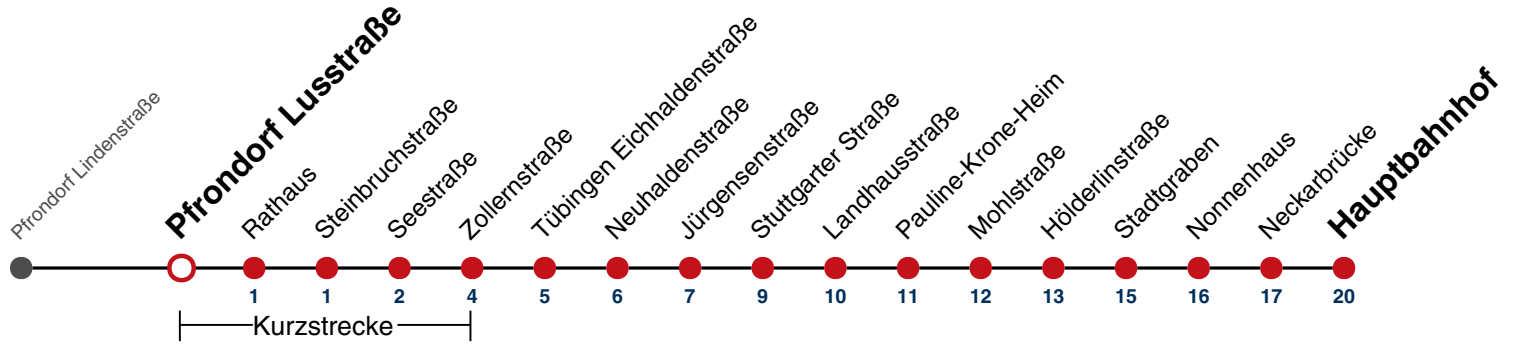

7

Pfrondorf Lusstraße → Tübingen Hauptbahnhof

Gültig ab 10.12.2023

	Mo - Fr (Normal)	Mo - Fr (Ferien)	Samstag	Sonn-/Feiertag
05	39 54			
06	09 24 39 54	01 31		
07	09 12^S 24 39 54	01 31		
08	09 24 39 54	01 31	01 31	
09	09 24 39 54	01 31	01 31	
10	09 24 39 54	01 31	01 31	
11	09 24 39 54	01 31	01 31	
12	09 24 39 54	01 31	01 31	
13	09 24 39 54	01 31	01 31	
14	09 24 39 54	01 31	01 31	
15	09 24 39 54	01 31	01 31	
16	09 24 39 54	01 31	01 31	
17	09 24 39 54	01 31	01 31	
18	09 24 39 54	01 31	01 31	
19	09 24 39 54	01 31	01 31	
20	09	01	01	
21				
22				
23				
00				
01				

S nur an Schultagen

Im Abendverkehr sowie an Sonn- und Feiertagen fährt die Linie 1 ab/bis Pfrondorf.

Ferienfahrplan gilt in den Winterferien (27.12.23 - 05.01.24) und in den Sommerferien (29.07.24 - 06.09.24).

Fahrplanauskünfte rund um die Uhr:
naldo-App & landesweite Fahrplanauskunft
(0800 29 82 743, kostenlos)