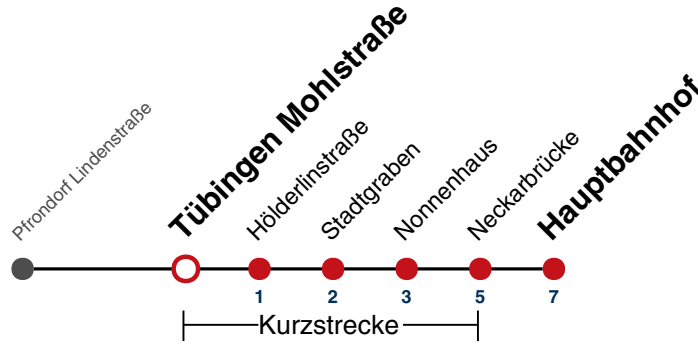

S nur an Schultagen

Im Abendverkehr sowie an Sonn- und Feiertagen fährt die Linie 1 ab/bis Pfrondorf.

Ferienfahrplan gilt in den Winterferien (27.12.23 - 05.01.24) und in den Sommerferien (29.07.24 - 06.09.24).

Fahrplanauskünfte rund um die Uhr:
naldo-App & landesweite Fahrplanauskunft
(0800 29 82 743, kostenlos)

7

Tübingen Mohlstraße → Tübingen Hauptbahnhof

Gültig ab 10.12.2023

	Mo - Fr (Normal)	Mo - Fr (Ferien)	Samstag	Sonn-/Feiertag
05	51			
06	06 21 36 51	13 43		
07	06 21 24 ^S 36 51	13 43		
08	06 21 36 51	13 43	13 43	
09	06 21 36 51	13 43	13 43	
10	06 21 36 51	13 43	13 43	
11	06 21 36 51	13 43	13 43	
12	06 21 36 51	13 43	13 43	
13	06 21 36 51	13 43	13 43	
14	06 21 36 51	13 43	13 43	
15	06 21 36 51	13 43	13 43	
16	06 21 36 51	13 43	13 43	
17	06 21 36 51	13 43	13 43	
18	06 21 36 51	13 43	13 43	
19	06 21 36 51	13 43	13 43	
20	06 21	13	13	
21				
22				
23				
00				
01				