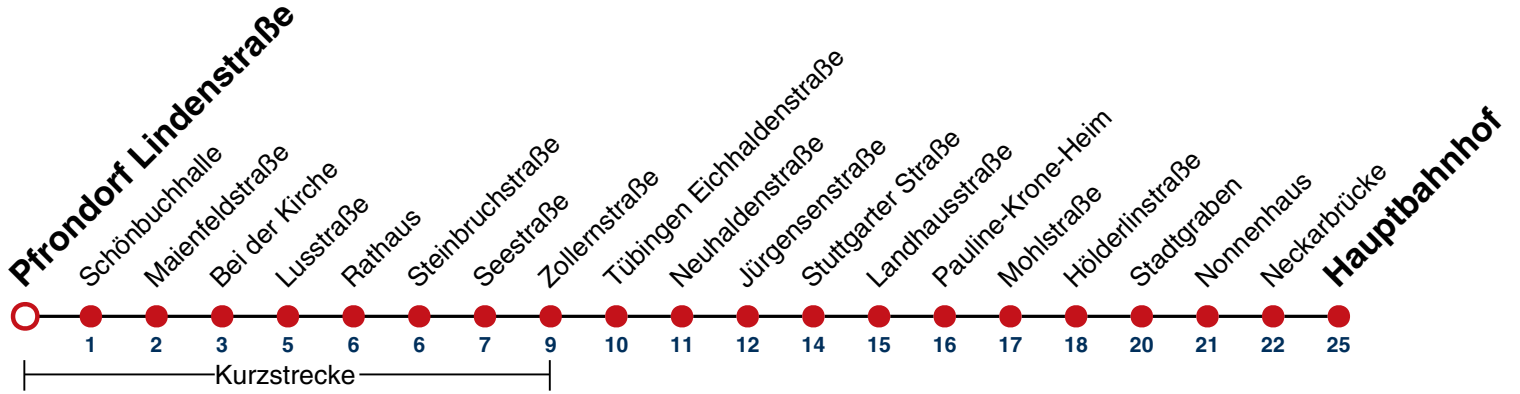

7

Pfrondorf Lindenstraße → Tübingen Hauptbahnhof

Gültig ab 10.12.2023

	Mo - Fr (Normal)	Mo - Fr (Ferien)	Samstag	Sonn-/Feiertag
05	34 49	56		
06	04 19 34 49	26 56		
07	04 19 34 49	26 56	56	
08	04 19 34 49	26 56	26 56	
09	04 19 34 49	26 56	26 56	
10	04 19 34 49	26 56	26 56	
11	04 19 34 49	26 56	26 56	
12	04 19 34 49	26 56	26 56	
13	04 19 34 49	26 56	26 56	
14	04 19 34 49	26 56	26 56	
15	04 19 34 49	26 56	26 56	
16	04 19 34 49	26 56	26 56	
17	04 19 34 49	26 56	26 56	
18	04 19 34 49	26 56	26 56	
19	04 19 34 49	26 56	26 56	
20	04			
21				
22				
23				
00				
01				

Im Abendverkehr sowie an Sonn- und Feiertagen fährt die Linie 1 ab/bis Pfrondorf.

Ferienfahrplan gilt in den Winterferien (27.12.23 - 05.01.24) und in den Sommerferien (29.07.24 - 06.09.24).

Fahrplanauskünfte rund um die Uhr:
naldo-App & landesweite Fahrplanauskunft
(0800 29 82 743, kostenlos)