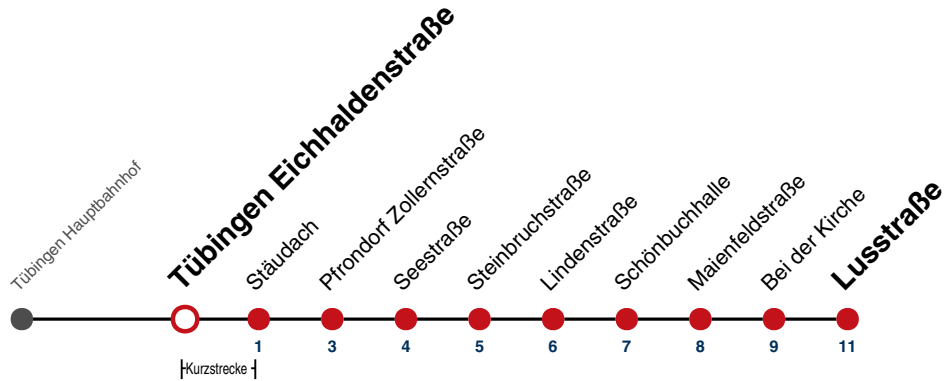

S nur an Schultagen

Im Abendverkehr sowie an Sonn- und Feiertagen fährt die Linie 1 ab/bis Pfrondorf.

Ferienfahrplan gilt in den Winterferien (27.12.23 - 05.01.24) und in den Sommerferien (29.07.24 - 06.09.24).

Fahrplanauskünfte rund um die Uhr:

naldo-App & landesweite Fahrplanauskunft
(0800 29 82 743, kostenlos)

7

Tübingen Eichhaldenstraße → Pfrondorf Lusstraße

Gültig ab 10.12.2023

	Mo - Fr (Normal)	Mo - Fr (Ferien)	Samstag	Sonn-/Feiertag
05	42 57	49		
06	12 27 42 57	19 49		
07	12 27 42 57	19 49		
08	12 27 42 57	19 49	19 49	
09	12 27 42 57	19 49	19 49	
10	12 27 42 57	19 49	19 49	
11	12 27 42 57	19 49	19 49	
12	12 27 42 57	19 49	19 49	
13	12 21 ^s 27 42 57	19 49	19 49	
14	12 27 42 57	19 49	19 49	
15	12 27 42 57	19 49	19 49	
16	12 27 42 57	19 49	19 49	
17	12 27 42 57	19 49	19 49	
18	12 27 42 57	19 49	19 49	
19	12 27 42 57	19 49	19 49	
20				
21				
22				
23				
00				
01				