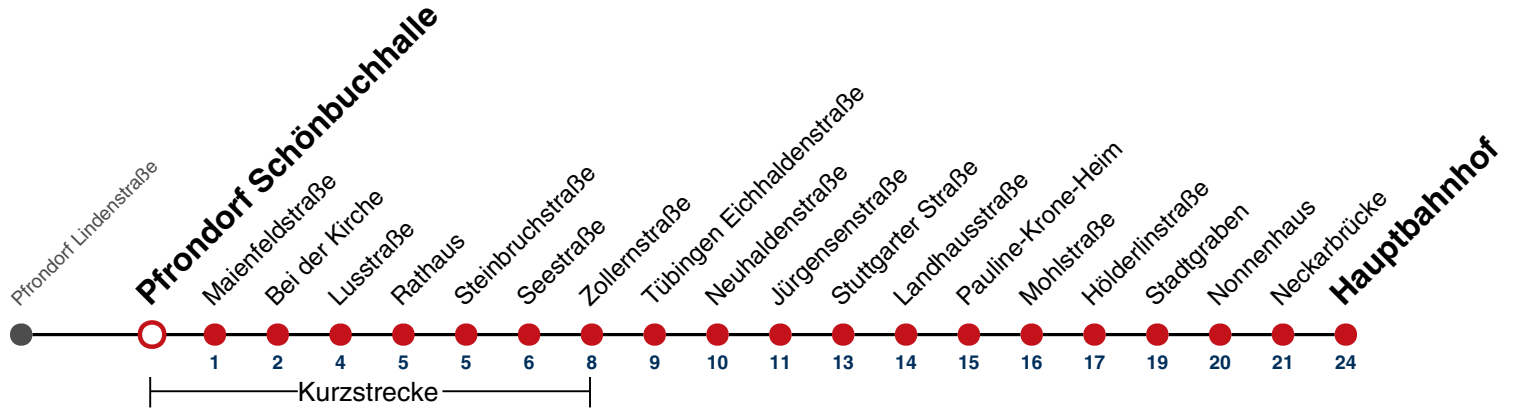

7

Pfrondorf Schönbuchhalle → Tübingen Hauptbahnhof

Gültig ab 10.12.2023

	Mo - Fr (Normal)	Mo - Fr (Ferien)	Samstag	Sonn-/Feiertag
05	35 50	57		
06	05 20 35 50	27 57		
07	05 20 35 50	27 57	57	
08	05 20 35 50	27 57	27 57	
09	05 20 35 50	27 57	27 57	
10	05 20 35 50	27 57	27 57	
11	05 20 35 50	27 57	27 57	
12	05 20 35 50	27 57	27 57	
13	05 20 35 50	27 57	27 57	
14	05 20 35 50	27 57	27 57	
15	05 20 35 50	27 57	27 57	
16	05 20 35 50	27 57	27 57	
17	05 20 35 50	27 57	27 57	
18	05 20 35 50	27 57	27 57	
19	05 20 35 50	27 57	27 57	
20	05			
21				
22				
23				
00				
01				

Im Abendverkehr sowie an Sonn- und Feiertagen fährt die Linie 1 ab/bis Pfrondorf.

Ferienfahrplan gilt in den Winterferien (27.12.23 - 05.01.24) und in den Sommerferien (29.07.24 - 06.09.24).

Fahrplanauskünfte rund um die Uhr:
naldo-App & landesweite Fahrplanauskunft
(0800 29 82 743, kostenlos)