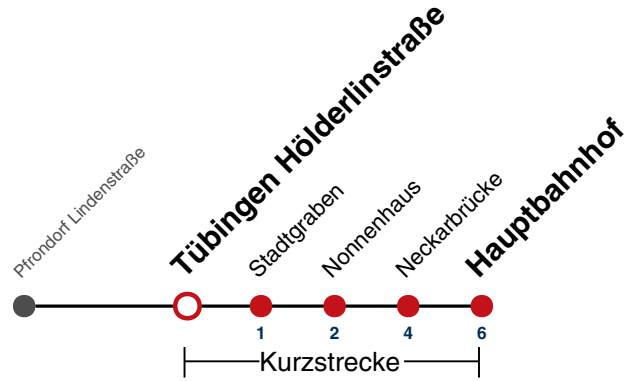

Fahrplanauskünfte rund um die Uhr:
naldo-App & landesweite Fahrplanauskunft
(0800 29 82 743, kostenlos)

7

Tübingen Hölderlinstraße → Tübingen Hauptbahnhof

Gültig ab 10.12.2023

	Mo - Fr (Normal)	Mo - Fr (Ferien)	Samstag	Sonn-/Feiertag
05	52			
06	07 22 37 52	14 44		
07	07 22 25 ^S 37 52	14 44		
08	07 22 37 52	14 44	14 44	
09	07 22 37 52	14 44	14 44	
10	07 22 37 52	14 44	14 44	
11	07 22 37 52	14 44	14 44	
12	07 22 37 52	14 44	14 44	
13	07 22 37 52	14 44	14 44	
14	07 22 37 52	14 44	14 44	
15	07 22 37 52	14 44	14 44	
16	07 22 37 52	14 44	14 44	
17	07 22 37 52	14 44	14 44	
18	07 22 37 52	14 44	14 44	
19	07 22 37 52	14 44	14 44	
20	07 22	14	14	
21				
22				
23				
00				
01				

S nur an Schultagen

Im Abendverkehr sowie an Sonn- und Feiertagen fährt die Linie 1 ab/bis Pfrondorf.

Ferienfahrplan gilt in den Winterferien (27.12.23 - 05.01.24) und in den Sommerferien (29.07.24 - 06.09.24).