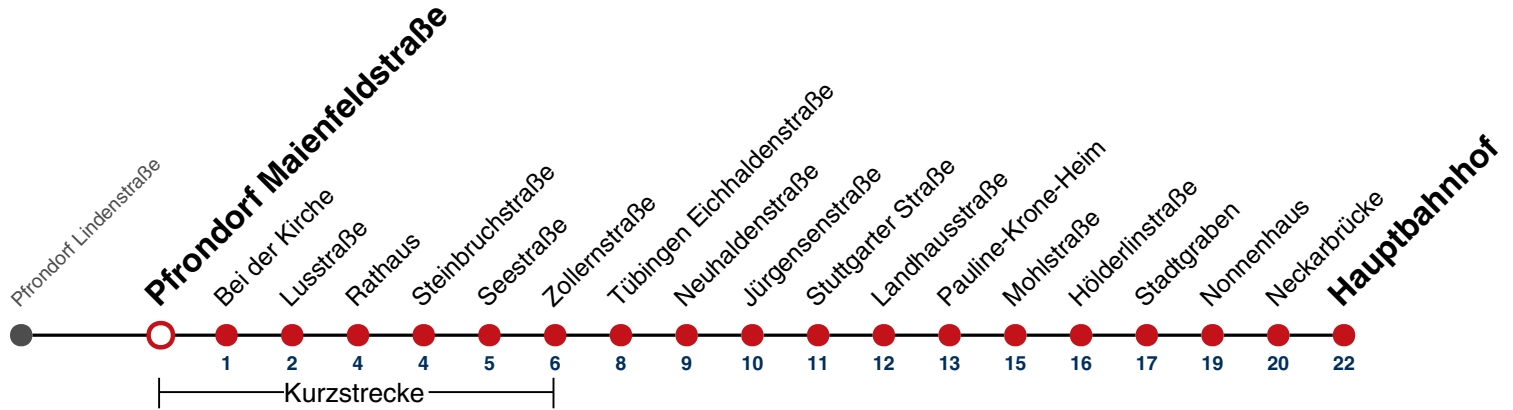

7

Pfrondorf Maienfeldstraße → Tübingen Hauptbahnhof

Gültig ab 10.12.2023

	Mo - Fr (Normal)	Mo - Fr (Ferien)	Samstag	Sonn-/Feiertag
05	36 51	58		
06	06 21 36 51	28 58		
07	06 21 36 51	28 58	58	
08	06 21 36 51	28 58	28 58	
09	06 21 36 51	28 58	28 58	
10	06 21 36 51	28 58	28 58	
11	06 21 36 51	28 58	28 58	
12	06 21 36 51	28 58	28 58	
13	06 21 36 51	28 58	28 58	
14	06 21 36 51	28 58	28 58	
15	06 21 36 51	28 58	28 58	
16	06 21 36 51	28 58	28 58	
17	06 21 36 51	28 58	28 58	
18	06 21 36 51	28 58	28 58	
19	06 21 36 51	28 58	28 58	
20	06			
21				
22				
23				
00				
01				

Im Abendverkehr sowie an Sonn- und Feiertagen fährt die Linie 1 ab/bis Pfrondorf.

Ferienfahrplan gilt in den Winterferien (27.12.23 - 05.01.24) und in den Sommerferien (29.07.24 - 06.09.24).

Fahrplanauskünfte rund um die Uhr:
naldo-App & landesweite Fahrplanauskunft
(0800 29 82 743, kostenlos)