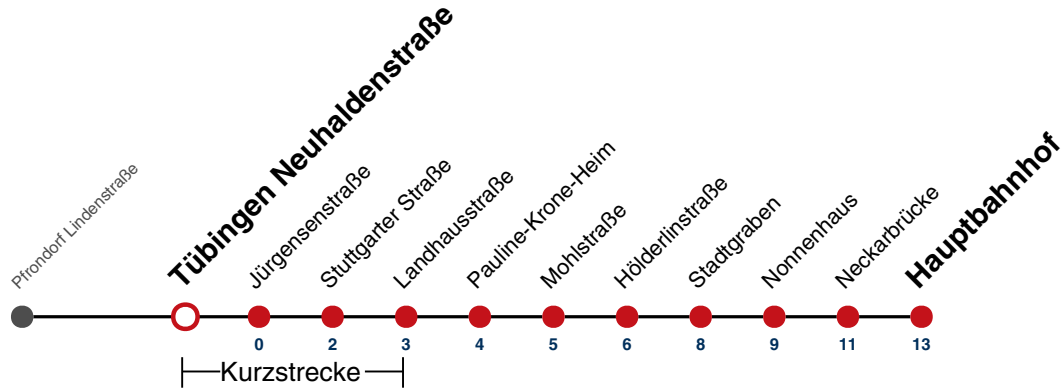

S nur an Schultagen

Im Abendverkehr sowie an Sonn- und Feiertagen fährt die Linie 1 ab/bis Pfrondorf.

Ferienfahrplan gilt in den Winterferien (27.12.23 - 05.01.24) und in den Sommerferien (29.07.24 - 06.09.24).

Fahrplanauskünfte rund um die Uhr:
naldo-App & landesweite Fahrplanauskunft
(0800 29 82 743, kostenlos)

7

Tübingen Neuhaldenstraße → Tübingen Hauptbahnhof

Gültig ab 10.12.2023

	Mo - Fr (Normal)	Mo - Fr (Ferien)	Samstag	Sonn-/Feiertag
05	45			
06	00 15 30 45	07 37		
07	00 15 18 ^S 30 45	07 37		
08	00 15 30 45	07 37	07 37	
09	00 15 30 45	07 37	07 37	
10	00 15 30 45	07 37	07 37	
11	00 15 30 45	07 37	07 37	
12	00 15 30 45	07 37	07 37	
13	00 15 30 45	07 37	07 37	
14	00 15 30 45	07 37	07 37	
15	00 15 30 45	07 37	07 37	
16	00 15 30 45	07 37	07 37	
17	00 15 30 45	07 37	07 37	
18	00 15 30 45	07 37	07 37	
19	00 15 30 45	07 37	07 37	
20	00 15	07	07	
21				
22				
23				
00				
01				