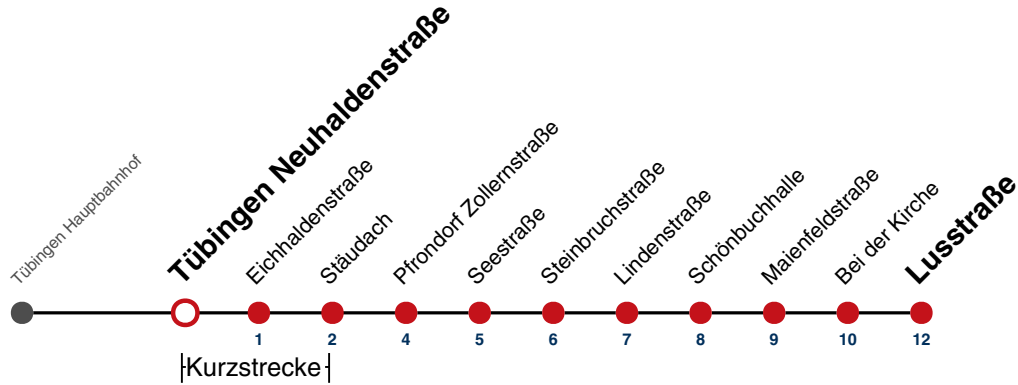

Fahrplanauskünfte rund um die Uhr:
naldo-App & landesweite Fahrplanauskunft
(0800 29 82 743, kostenlos)

7

Tübingen Neuhaltenstraße → Pfrondorf Lusstraße

Gültig ab 10.12.2023

	Mo - Fr (Normal)	Mo - Fr (Ferien)	Samstag	Sonn-/Feiertag
05	41 56	48		
06	11 26 41 56	18 48		
07	11 26 41 56	18 48		
08	11 26 41 56	18 48	18 48	
09	11 26 41 56	18 48	18 48	
10	11 26 41 56	18 48	18 48	
11	11 26 41 56	18 48	18 48	
12	11 26 41 56	18 48	18 48	
13	11 20 ^S 26 41 56	18 48	18 48	
14	11 26 41 56	18 48	18 48	
15	11 26 41 56	18 48	18 48	
16	11 26 41 56	18 48	18 48	
17	11 26 41 56	18 48	18 48	
18	11 26 41 56	18 48	18 48	
19	11 26 41 56	18 48	18 48	
20				
21				
22				
23				
00				
01				

S nur an Schultagen

Im Abendverkehr sowie an Sonn- und Feiertagen fährt die Linie 1 ab/bis Pfrondorf.

Ferienfahrplan gilt in den Winterferien (27.12.23 - 05.01.24) und in den Sommerferien (29.07.24 - 06.09.24).