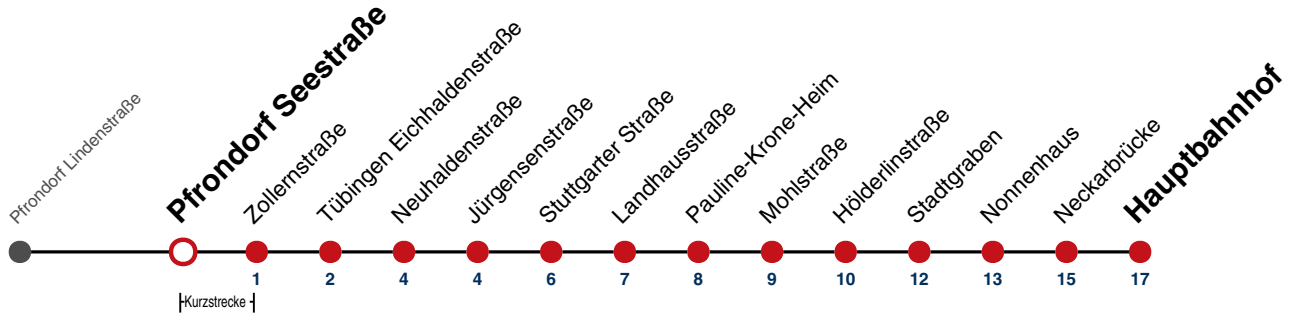

S nur an Schultagen

Im Abendverkehr sowie an Sonn- und Feiertagen fährt die Linie 1 ab/bis Pfrondorf.

Ferienfahrplan gilt in den Winterferien (27.12.23 - 05.01.24) und in den Sommerferien (29.07.24 - 06.09.24).

Fahrplanauskünfte rund um die Uhr:

naldo-App & landesweite Fahrplanauskunft
(0800 29 82 743, kostenlos)

7

Pfrondorf Seestraße → Tübingen Hauptbahnhof

Gültig ab 10.12.2023

	Mo - Fr (Normal)	Mo - Fr (Ferien)	Samstag	Sonn-/Feiertag
05	41 56			
06	11 26 41 56	03 33		
07	11 14 ^S 26 41 56	03 33		
08	11 26 41 56	03 33	03 33	
09	11 26 41 56	03 33	03 33	
10	11 26 41 56	03 33	03 33	
11	11 26 41 56	03 33	03 33	
12	11 26 41 56	03 33	03 33	
13	11 26 41 56	03 33	03 33	
14	11 26 41 56	03 33	03 33	
15	11 26 41 56	03 33	03 33	
16	11 26 41 56	03 33	03 33	
17	11 26 41 56	03 33	03 33	
18	11 26 41 56	03 33	03 33	
19	11 26 41 56	03 33	03 33	
20	11	03	03	
21				
22				
23				
00				
01				