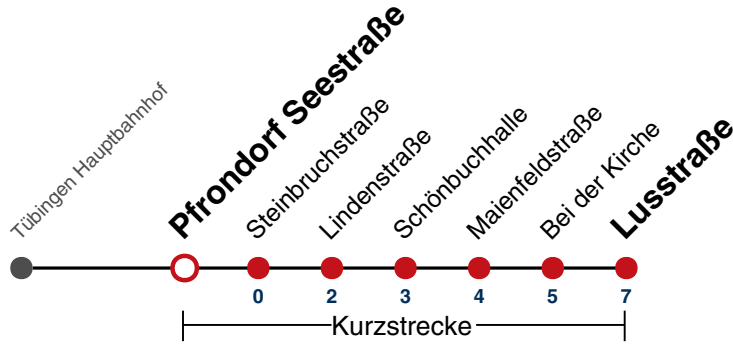

S nur an Schultagen

Im Abendverkehr sowie an Sonn- und Feiertagen fährt die Linie 1 ab/bis Pfrondorf.

Ferienfahrplan gilt in den Winterferien (27.12.23 - 05.01.24) und in den Sommerferien (29.07.24 - 06.09.24).

Fahrplanauskünfte rund um die Uhr:
naldo-App & landesweite Fahrplanauskunft
(0800 29 82 743, kostenlos)

7

Pfrondorf Seestraße → Pfrondorf Lusstraße

Gültig ab 10.12.2023

	Mo - Fr (Normal)	Mo - Fr (Ferien)	Samstag	Sonn-/Feiertag
05	47	54		
06	02 17 32 47	24 54		
07	02 17 32 47	24 54		
08	02 17 32 47	24 54	24 54	
09	02 17 32 47	24 54	24 54	
10	02 17 32 47	24 54	24 54	
11	02 17 32 47	24 54	24 54	
12	02 17 32 47	24 54	24 54	
13	02 17 26 ^S 32 47	24 54	24 54	
14	02 17 32 47	24 54	24 54	
15	02 17 32 47	24 54	24 54	
16	02 17 32 47	24 54	24 54	
17	02 17 32 47	24 54	24 54	
18	02 17 32 47	24 54	24 54	
19	02 17 32 47	24 54	24 54	
20	02			
21				
22				
23				
00				
01				