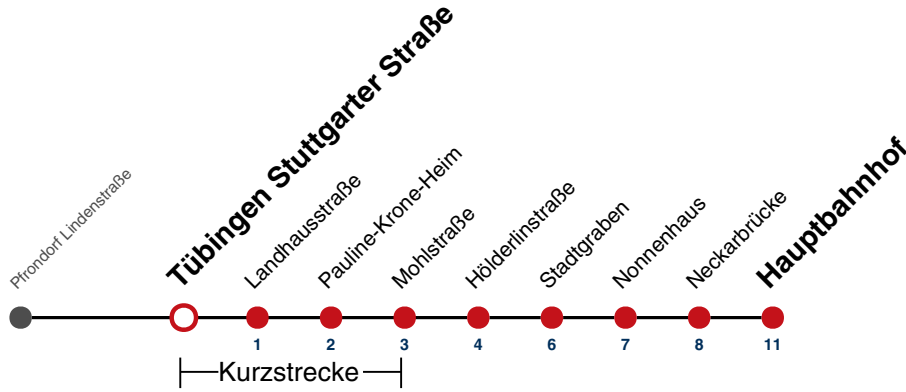

S nur an Schultagen

Im Abendverkehr sowie an Sonn- und Feiertagen fährt die Linie 1 ab/bis Pfrondorf.

Ferienfahrplan gilt in den Winterferien (27.12.23 - 05.01.24) und in den Sommerferien (29.07.24 - 06.09.24).

Fahrplanauskünfte rund um die Uhr:
naldo-App & landesweite Fahrplanauskunft
(0800 29 82 743, kostenlos)

7

Tübingen Stuttgarter Straße → Tübingen Hauptbahnhof

Gültig ab 10.12.2023

	Mo - Fr (Normal)	Mo - Fr (Ferien)	Samstag	Sonn-/Feiertag
05	48			
06	03 18 33 48	10 40		
07	03 18 21 ^S 33 48	10 40		
08	03 18 33 48	10 40	10 40	
09	03 18 33 48	10 40	10 40	
10	03 18 33 48	10 40	10 40	
11	03 18 33 48	10 40	10 40	
12	03 18 33 48	10 40	10 40	
13	03 18 33 48	10 40	10 40	
14	03 18 33 48	10 40	10 40	
15	03 18 33 48	10 40	10 40	
16	03 18 33 48	10 40	10 40	
17	03 18 33 48	10 40	10 40	
18	03 18 33 48	10 40	10 40	
19	03 18 33 48	10 40	10 40	
20	03 18	10	10	
21				
22				
23				
00				
01				