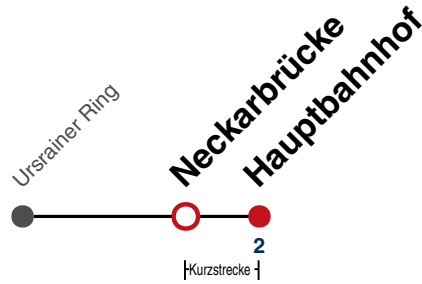

32

Neckarbrücke → Hauptbahnhof

Gültig ab 10.12.2023

	Montag - Freitag	Samstag	Sonn-/Feiertag
05			
06	45		
07	45		
08	45		
09	45		
10	45		
11	45		
12	45		
13	45		
14	45		
15	45		
16	45		
17	45		
18	45		
19	45		
20	45		
21			
22			
23			
00			
01			

Fahrplanauskünfte rund um die Uhr:
naldo-App & landesweite Fahrplanauskunft
(0800 29 82 743, kostenlos)