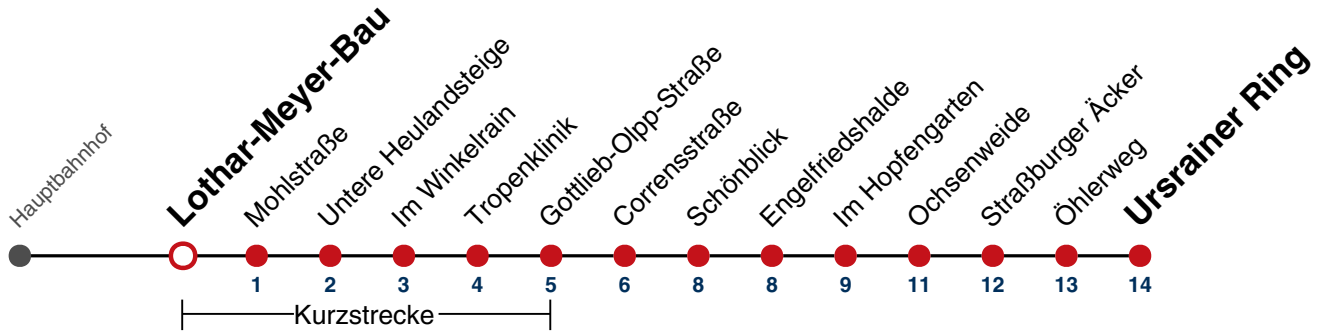

32

Lothar-Meyer-Bau → Ursrainer Ring

Gültig ab 10.12.2023

	Montag - Freitag	Samstag	Sonn-/Feiertag
05			
06	08		
07	08		
08	08		
09	08		
10	08		
11	08		
12	08		
13	08		
14	08		
15	08		
16	08		
17	08		
18	08		
19	08		
20	08		
21			
22			
23			
00			
01			

Fahrplanauskünfte rund um die Uhr:
naldo-App & landesweite Fahrplanauskunft
(0800 29 82 743, kostenlos)