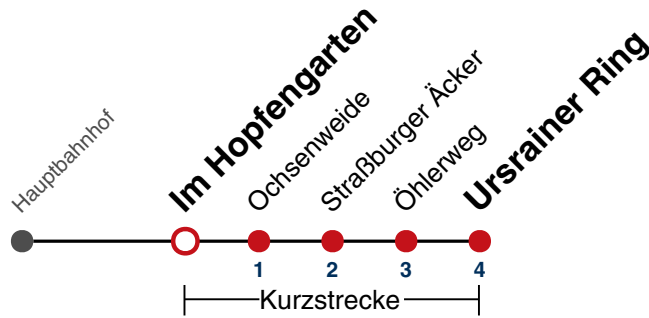

## Im Hopfengarten → Ursrainer Ring

Gültig ab 10.12.2023

	Montag - Freitag	Samstag	Sonn-/Feiertag
05			
06	18		
07	18		
08	18		
09	18		
10	18		
11	18		
12	18		
13	18		
14	18		
15	18		
16	18		
17	18		
18	18		
19	18		
20	18		
21			
22			
23			
00			
01			