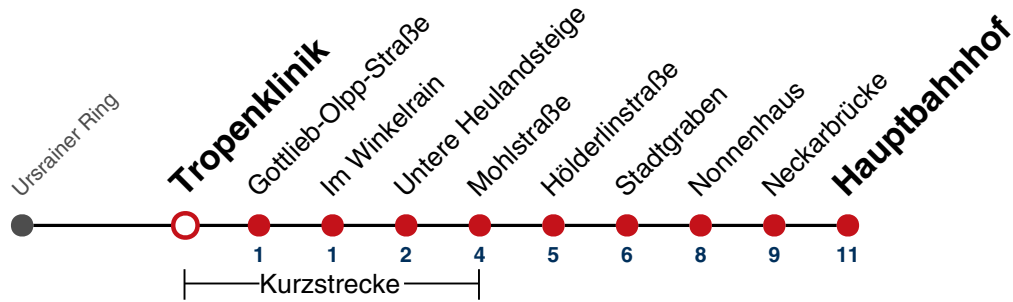

32

Tropenclinic → Hauptbahnhof

Gültig ab 10.12.2023

	Montag - Freitag	Samstag	Sonn-/Feiertag
05			
06	36		
07	36		
08	36		
09	36		
10	36		
11	36		
12	36		
13	36		
14	36		
15	36		
16	36		
17	36		
18	36		
19	36		
20	36		
21			
22			
23			
00			
01			

Fahrplanauskünfte rund um die Uhr:
naldo-App & landesweite Fahrplanauskunft
(0800 29 82 743, kostenlos)