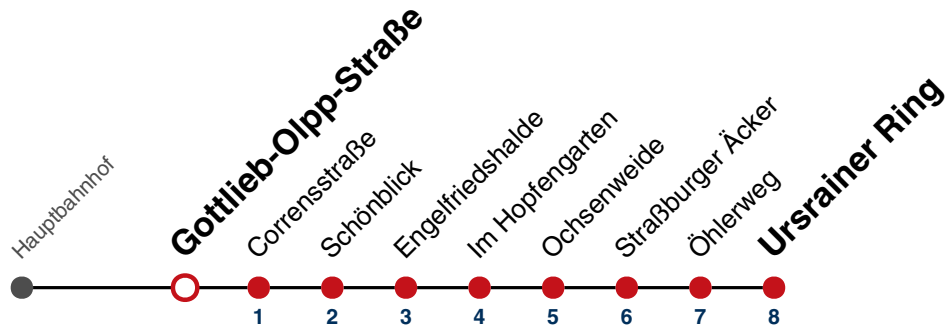

## Gottlieb-Olpp-Straße → Ursrainer Ring

Gültig ab 10.12.2023

	Montag - Freitag	Samstag	Sonn-/Feiertag
05			
06	14		
07	14		
08	14		
09	14		
10	14		
11	14		
12	14		
13	14		
14	14		
15	14		
16	14		
17	14		
18	14		
19	14		
20	14		
21			
22			
23			
00			
01			