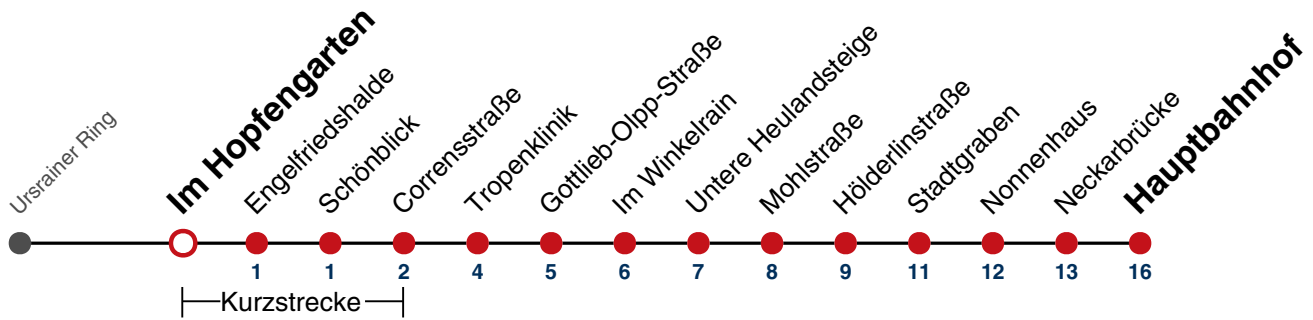

Fahrplanauskünfte rund um die Uhr:  
 naldo-App & landesweite Fahrplanauskunft  
 (0800 29 82 743, kostenlos)

## Im Hopfengarten → Hauptbahnhof

Gültig ab 10.12.2023

	Montag - Freitag	Samstag	Sonn-/Feiertag
05			
06	32		
07	32		
08	32		
09	32		
10	32		
11	32		
12	32		
13	32		
14	32		
15	32		
16	32		
17	32		
18	32		
19	32		
20	32		
21			
22			
23			
00			
01			