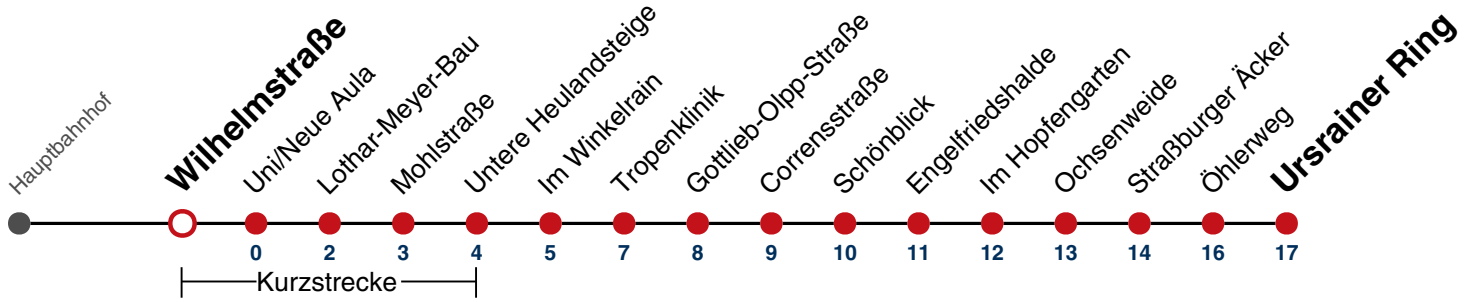

32

Wilhelmstraße → Ursrainer Ring

Gültig ab 10.12.2023

	Montag - Freitag	Samstag	Sonn-/Feiertag
05			
06	05		
07	05		
08	05		
09	05		
10	05		
11	05		
12	05		
13	05		
14	05		
15	05		
16	05		
17	05		
18	05		
19	05		
20	05		
21			
22			
23			
00			
01			

Fahrplanauskünfte rund um die Uhr:
naldo-App & landesweite Fahrplanauskunft
(0800 29 82 743, kostenlos)