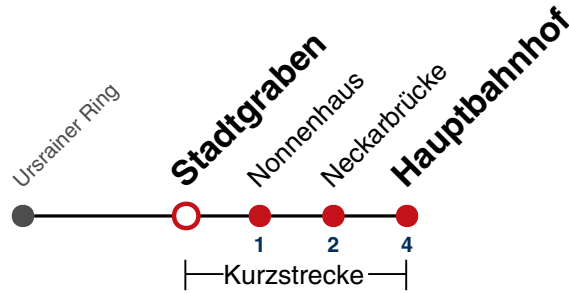

32

Stadtgraben → Hauptbahnhof

Gültig ab 10.12.2023

	Montag - Freitag	Samstag	Sonn-/Feiertag
05			
06	43		
07	43		
08	43		
09	43		
10	43		
11	43		
12	43		
13	43		
14	43		
15	43		
16	43		
17	43		
18	43		
19	43		
20	43		
21			
22			
23			
00			
01			

Fahrplanauskünfte rund um die Uhr:
naldo-App & landesweite Fahrplanauskunft
(0800 29 82 743, kostenlos)