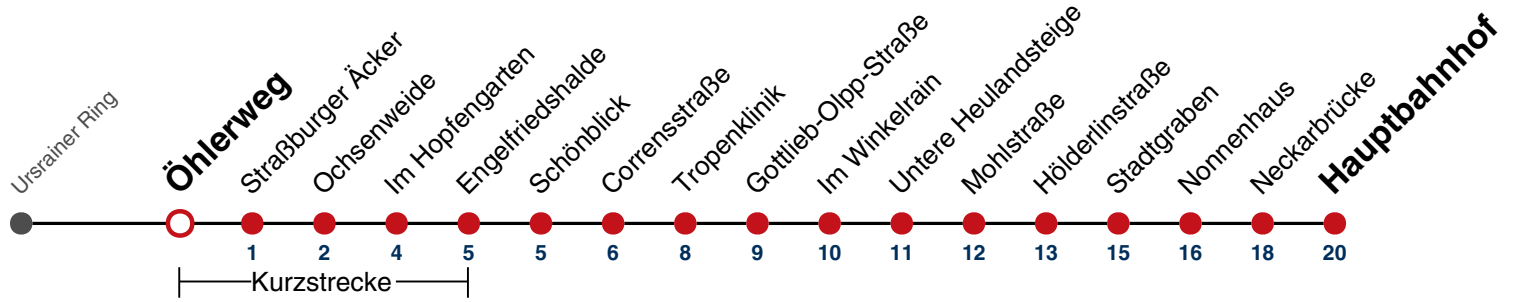

32

Öhlerweg → Hauptbahnhof

Gültig ab 10.12.2023

	Montag - Freitag	Samstag	Sonn-/Feiertag
05			
06	27		
07	27		
08	27		
09	27		
10	27		
11	27		
12	27		
13	27		
14	27		
15	27		
16	27		
17	27		
18	27		
19	27		
20	27		
21			
22			
23			
00			
01			

Fahrplanauskünfte rund um die Uhr:
naldo-App & landesweite Fahrplanauskunft
(0800 29 82 743, kostenlos)