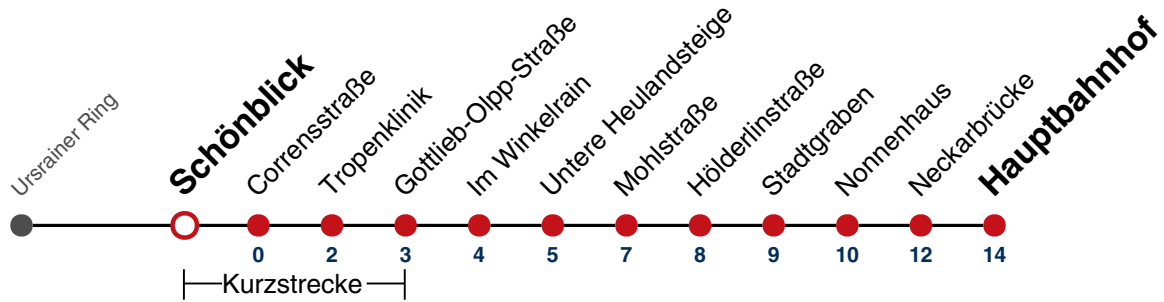

32

Schönblick → Hauptbahnhof

Gültig ab 10.12.2023

	Montag - Freitag	Samstag	Sonn-/Feiertag
05			
06	33		
07	33		
08	33		
09	33		
10	33		
11	33		
12	33		
13	33		
14	33		
15	33		
16	33		
17	33		
18	33		
19	33		
20	33		
21			
22			
23			
00			
01			

Fahrplanauskünfte rund um die Uhr:
naldo-App & landesweite Fahrplanauskunft
(0800 29 82 743, kostenlos)