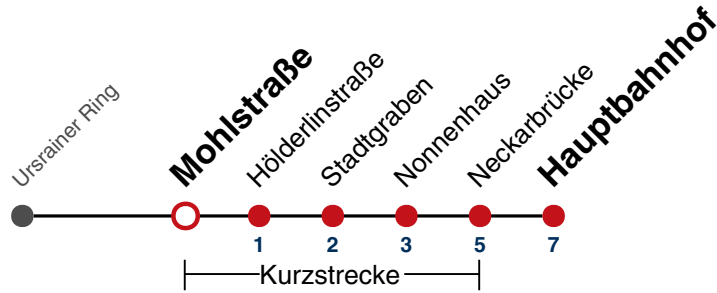

32

Mohlstraße → Hauptbahnhof

Gültig ab 10.12.2023

	Montag - Freitag	Samstag	Sonn-/Feiertag
05			
06	40		
07	40		
08	40		
09	40		
10	40		
11	40		
12	40		
13	40		
14	40		
15	40		
16	40		
17	40		
18	40		
19	40		
20	40		
21			
22			
23			
00			
01			

Fahrplanauskünfte rund um die Uhr:
naldo-App & landesweite Fahrplanauskunft
(0800 29 82 743, kostenlos)