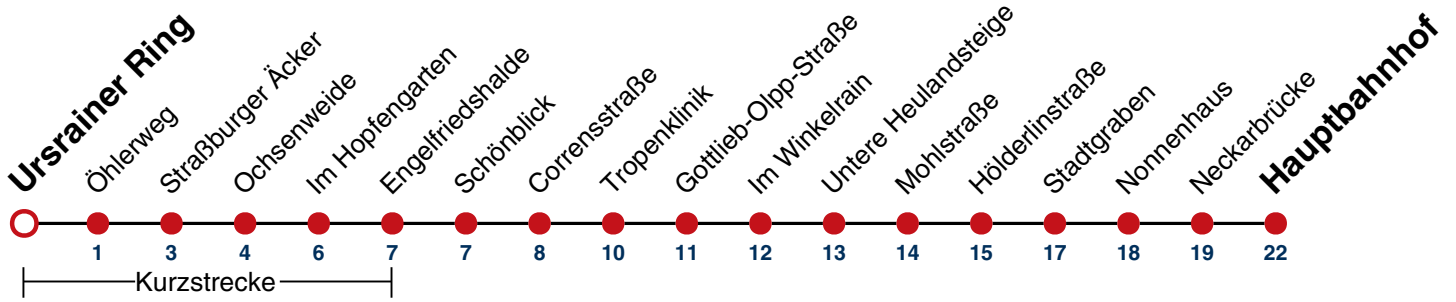

## Ursrainer Ring → Hauptbahnhof

Gültig ab 10.12.2023

	Montag - Freitag	Samstag	Sonn-/Feiertag
05			
06	26		
07	26		
08	26		
09	26		
10	26		
11	26		
12	26		
13	26		
14	26		
15	26		
16	26		
17	26		
18	26		
19	26		
20	26		
21			
22			
23			
00			
01			