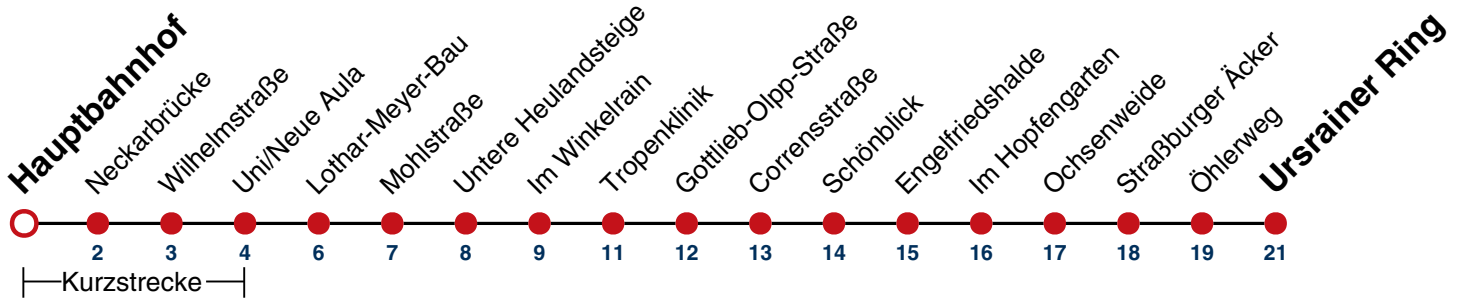

32

Hauptbahnhof → Ursrainer Ring

Gültig ab 10.12.2023

	Montag - Freitag	Samstag	Sonn-/Feiertag
05			
06	02		
07	02		
08	02		
09	02		
10	02		
11	02		
12	02		
13	02		
14	02		
15	02		
16	02		
17	02		
18	02		
19	02		
20	02		
21			
22			
23			
00			
01			

Fahrplanauskünfte rund um die Uhr:
naldo-App & landesweite Fahrplanauskunft
(0800 29 82 743, kostenlos)