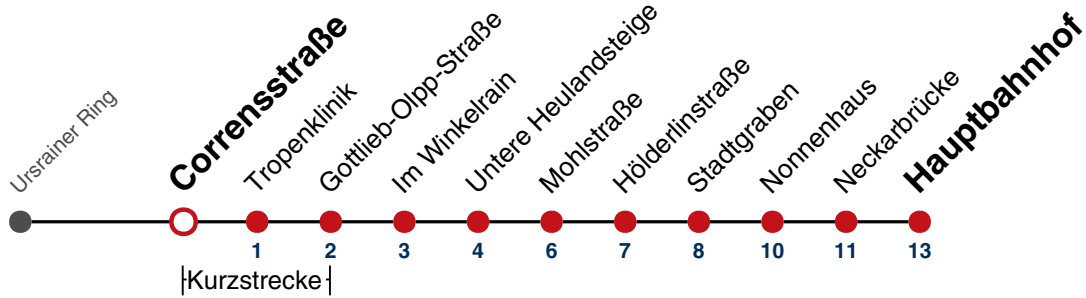

32

Corrensstraße → Hauptbahnhof

Gültig ab 10.12.2023

	Montag - Freitag	Samstag	Sonn-/Feiertag
05			
06	34		
07	34		
08	34		
09	34		
10	34		
11	34		
12	34		
13	34		
14	34		
15	34		
16	34		
17	34		
18	34		
19	34		
20	34		
21			
22			
23			
00			
01			

Fahrplanauskünfte rund um die Uhr:
naldo-App & landesweite Fahrplanauskunft
(0800 29 82 743, kostenlos)