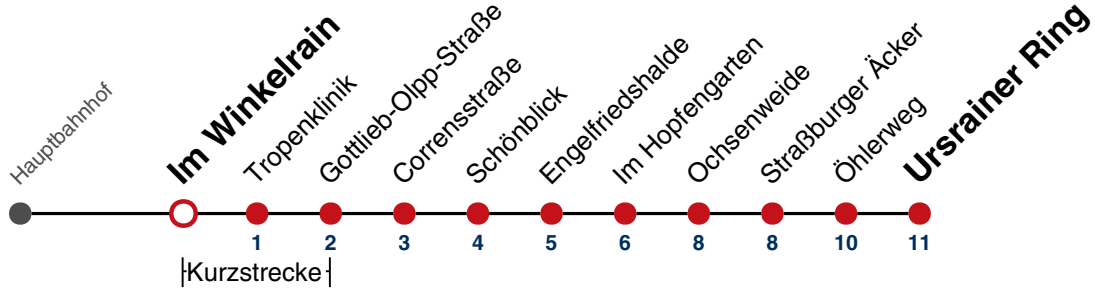

32

Im Winkelrain → Ursrainer Ring

Gültig ab 10.12.2023

	Montag - Freitag	Samstag	Sonn-/Feiertag
05			
06	11		
07	11		
08	11		
09	11		
10	11		
11	11		
12	11		
13	11		
14	11		
15	11		
16	11		
17	11		
18	11		
19	11		
20	11		
21			
22			
23			
00			
01			

Fahrplanauskünfte rund um die Uhr:
naldo-App & landesweite Fahrplanauskunft
(0800 29 82 743, kostenlos)