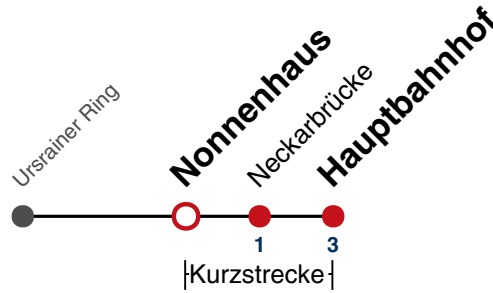

32

Nonnenhaus → Hauptbahnhof

Gültig ab 10.12.2023

	Montag - Freitag	Samstag	Sonn-/Feiertag
05			
06	44		
07	44		
08	44		
09	44		
10	44		
11	44		
12	44		
13	44		
14	44		
15	44		
16	44		
17	44		
18	44		
19	44		
20	44		
21			
22			
23			
00			
01			

Fahrplanauskünfte rund um die Uhr:
naldo-App & landesweite Fahrplanauskunft
(0800 29 82 743, kostenlos)