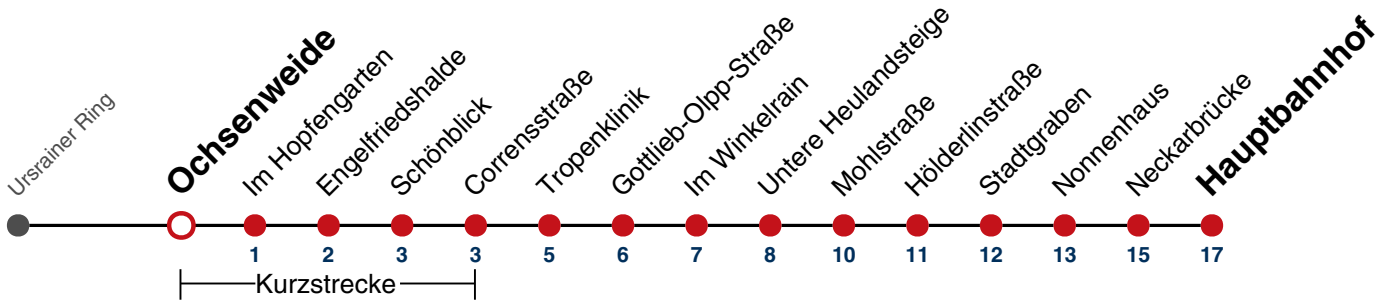

32

Ochsenweide → Hauptbahnhof

Gültig ab 10.12.2023

	Montag - Freitag	Samstag	Sonn-/Feiertag
05			
06	30		
07	30		
08	30		
09	30		
10	30		
11	30		
12	30		
13	30		
14	30		
15	30		
16	30		
17	30		
18	30		
19	30		
20	30		
21			
22			
23			
00			
01			

Fahrplanauskünfte rund um die Uhr:
naldo-App & landesweite Fahrplanauskunft
(0800 29 82 743, kostenlos)