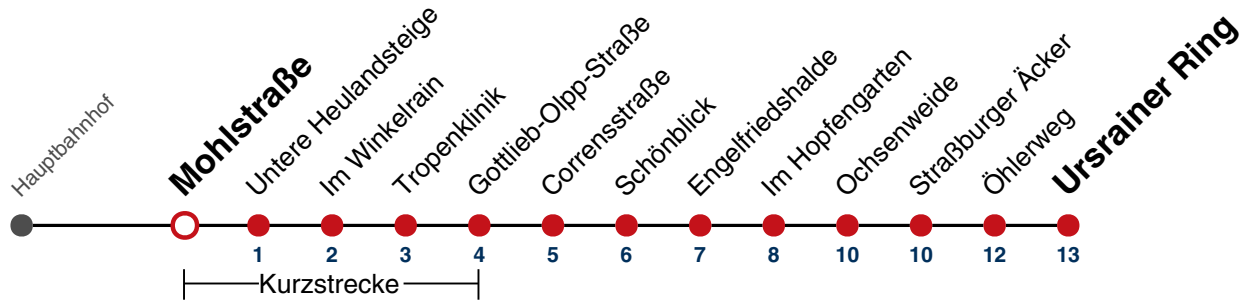

32

Mohlstraße → Ursrainer Ring

Gültig ab 10.12.2023

	Montag - Freitag	Samstag	Sonn-/Feiertag
05			
06	09		
07	09		
08	09		
09	09		
10	09		
11	09		
12	09		
13	09		
14	09		
15	09		
16	09		
17	09		
18	09		
19	09		
20	09		
21			
22			
23			
00			
01			

Fahrplanauskünfte rund um die Uhr:
naldo-App & landesweite Fahrplanauskunft
(0800 29 82 743, kostenlos)