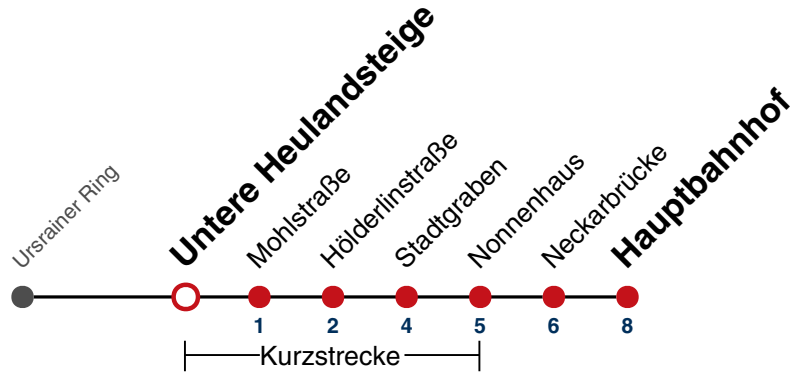

32

Untere Heulandsteige → Hauptbahnhof

Gültig ab 10.12.2023

	Montag - Freitag	Samstag	Sonn-/Feiertag
05			
06	39		
07	39		
08	39		
09	39		
10	39		
11	39		
12	39		
13	39		
14	39		
15	39		
16	39		
17	39		
18	39		
19	39		
20	39		
21			
22			
23			
00			
01			

Fahrplanauskünfte rund um die Uhr:
naldo-App & landesweite Fahrplanauskunft
(0800 29 82 743, kostenlos)