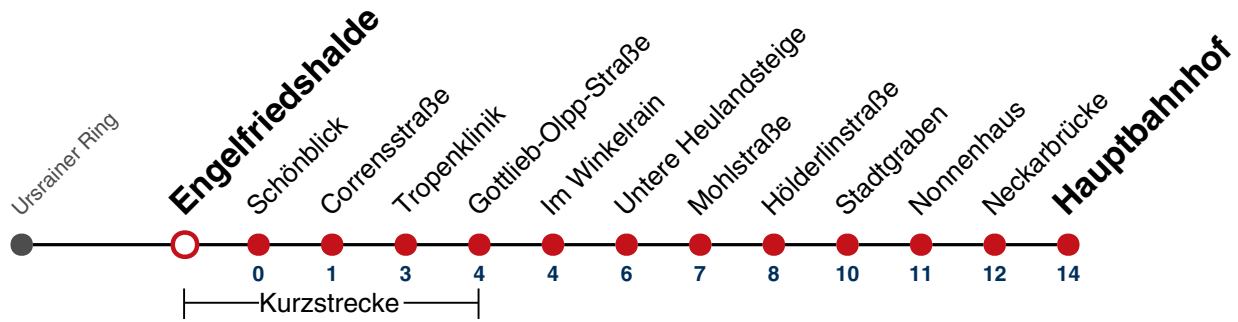

32

Engelfriedshalde → Hauptbahnhof

Gültig ab 10.12.2023

	Montag - Freitag	Samstag	Sonn-/Feiertag
05			
06	33		
07	33		
08	33		
09	33		
10	33		
11	33		
12	33		
13	33		
14	33		
15	33		
16	33		
17	33		
18	33		
19	33		
20	33		
21			
22			
23			
00			
01			

Fahrplanauskünfte rund um die Uhr:
naldo-App & landesweite Fahrplanauskunft
(0800 29 82 743, kostenlos)