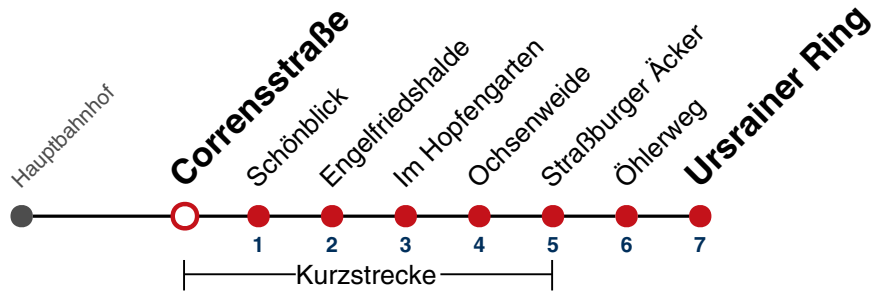

32

Corrensstraße → Ursrainer Ring

Gültig ab 10.12.2023

	Montag - Freitag	Samstag	Sonn-/Feiertag
05			
06	15		
07	15		
08	15		
09	15		
10	15		
11	15		
12	15		
13	15		
14	15		
15	15		
16	15		
17	15		
18	15		
19	15		
20	15		
21			
22			
23			
00			
01			

Fahrplanauskünfte rund um die Uhr:
naldo-App & landesweite Fahrplanauskunft
(0800 29 82 743, kostenlos)