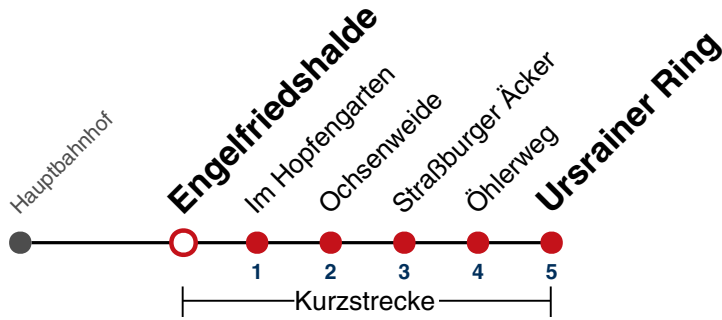

32

Engelfriedshalde → Ursrainer Ring

Gültig ab 10.12.2023

	Montag - Freitag	Samstag	Sonn-/Feiertag
05			
06	17		
07	17		
08	17		
09	17		
10	17		
11	17		
12	17		
13	17		
14	17		
15	17		
16	17		
17	17		
18	17		
19	17		
20	17		
21			
22			
23			
00			
01			

Fahrplanauskünfte rund um die Uhr:
naldo-App & landesweite Fahrplanauskunft
(0800 29 82 743, kostenlos)