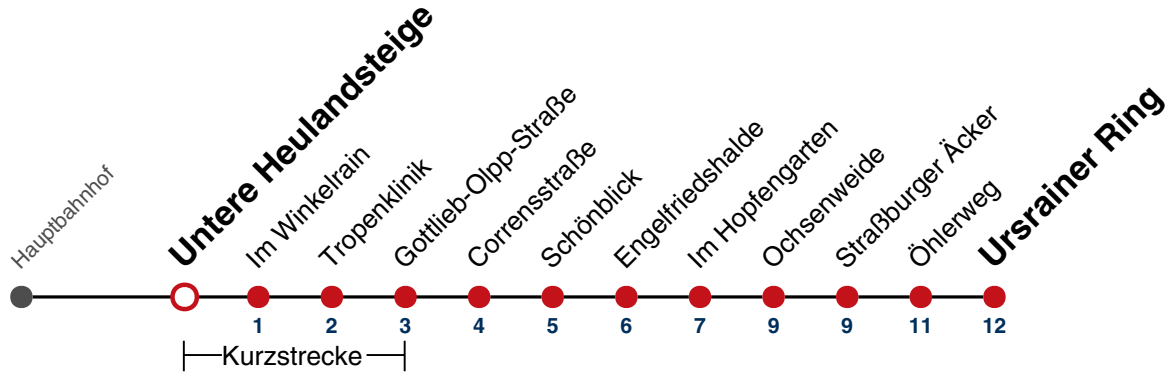

32

Untere Heulandsteige → Ursrainer Ring

Gültig ab 10.12.2023

	Montag - Freitag	Samstag	Sonn-/Feiertag
05			
06	10		
07	10		
08	10		
09	10		
10	10		
11	10		
12	10		
13	10		
14	10		
15	10		
16	10		
17	10		
18	10		
19	10		
20	10		
21			
22			
23			
00			
01			

Fahrplanauskünfte rund um die Uhr:
naldo-App & landesweite Fahrplanauskunft
(0800 29 82 743, kostenlos)