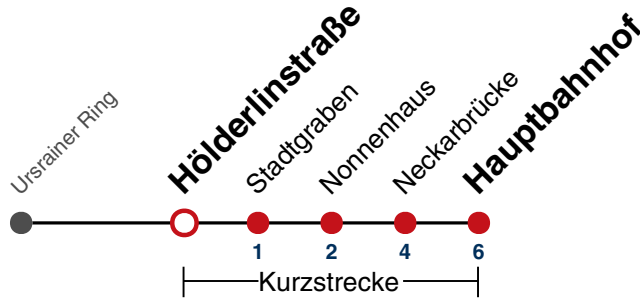

32

Hölderlinstraße → Hauptbahnhof

Gültig ab 10.12.2023

	Montag - Freitag	Samstag	Sonn-/Feiertag
05			
06	41		
07	41		
08	41		
09	41		
10	41		
11	41		
12	41		
13	41		
14	41		
15	41		
16	41		
17	41		
18	41		
19	41		
20	41		
21			
22			
23			
00			
01			

Fahrplanauskünfte rund um die Uhr:
naldo-App & landesweite Fahrplanauskunft
(0800 29 82 743, kostenlos)