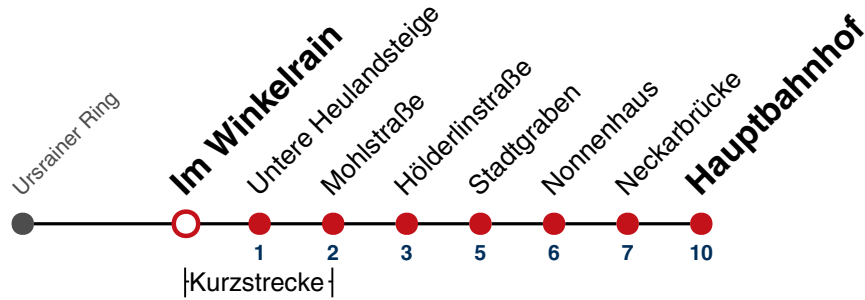

32

Im Winkelrain → Hauptbahnhof

Gültig ab 10.12.2023

	Montag - Freitag	Samstag	Sonn-/Feiertag
05			
06	38		
07	38		
08	38		
09	38		
10	38		
11	38		
12	38		
13	38		
14	38		
15	38		
16	38		
17	38		
18	38		
19	38		
20	38		
21			
22			
23			
00			
01			

Fahrplanauskünfte rund um die Uhr:
naldo-App & landesweite Fahrplanauskunft
(0800 29 82 743, kostenlos)