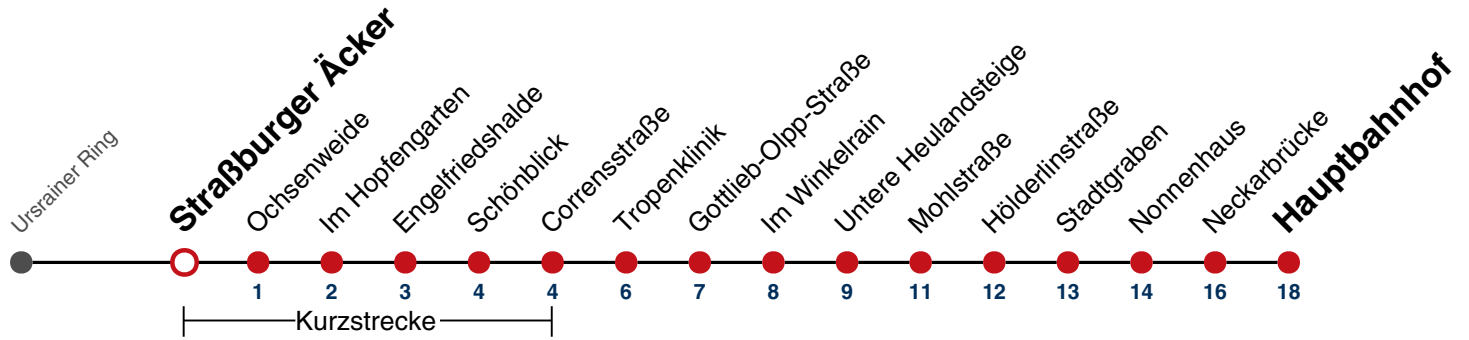

32

Straßburger Äcker → Hauptbahnhof

Gültig ab 10.12.2023

	Montag - Freitag	Samstag	Sonn-/Feiertag
05			
06	29		
07	29		
08	29		
09	29		
10	29		
11	29		
12	29		
13	29		
14	29		
15	29		
16	29		
17	29		
18	29		
19	29		
20	29		
21			
22			
23			
00			
01			

Fahrplanauskünfte rund um die Uhr:
naldo-App & landesweite Fahrplanauskunft
(0800 29 82 743, kostenlos)