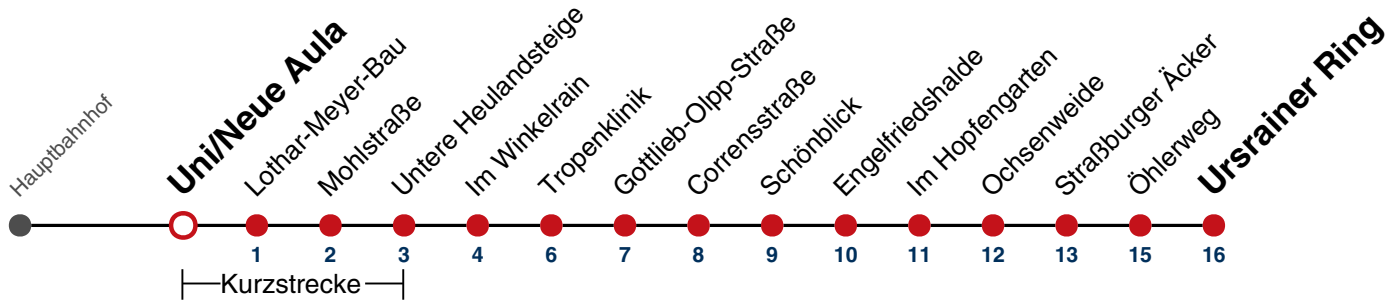

32

Uni/Neue Aula → Ursrainer Ring

Gültig ab 10.12.2023

	Montag - Freitag	Samstag	Sonn-/Feiertag
05			
06	06		
07	06		
08	06		
09	06		
10	06		
11	06		
12	06		
13	06		
14	06		
15	06		
16	06		
17	06		
18	06		
19	06		
20	06		
21			
22			
23			
00			
01			

Fahrplanauskünfte rund um die Uhr:
naldo-App & landesweite Fahrplanauskunft
(0800 29 82 743, kostenlos)