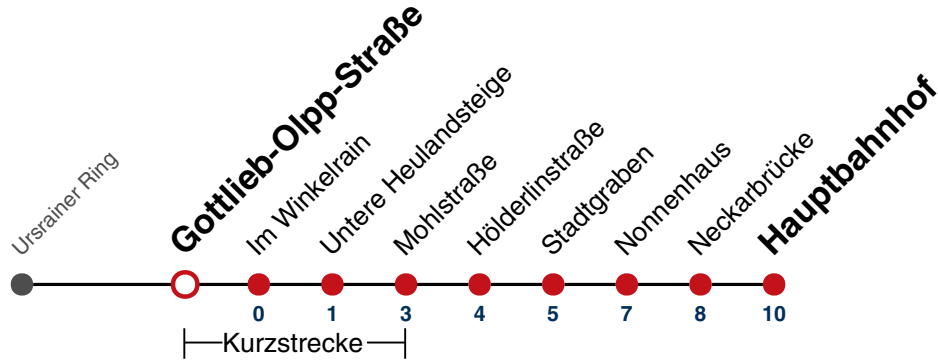

32

Gottlieb-Olpp-Straße → Hauptbahnhof

Gültig ab 10.12.2023

	Montag - Freitag	Samstag	Sonn-/Feiertag
05			
06	37		
07	37		
08	37		
09	37		
10	37		
11	37		
12	37		
13	37		
14	37		
15	37		
16	37		
17	37		
18	37		
19	37		
20	37		
21			
22			
23			
00			
01			

Fahrplanauskünfte rund um die Uhr:
naldo-App & landesweite Fahrplanauskunft
(0800 29 82 743, kostenlos)