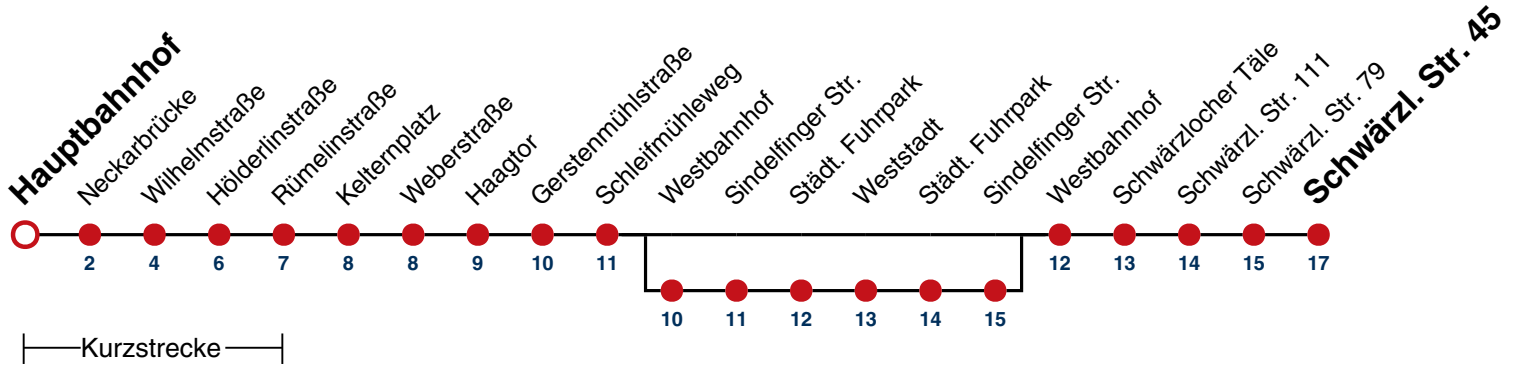

A18 nicht 24.12.

A26 nicht 24. und 31.12.

Fahrplanauskünfte rund um die Uhr:

naldo-App & landesweite Fahrplanauskunft
(0800 29 82 743, kostenlos)

11

Hauptbahnhof → Schwärztl. Str. 45

Gültig ab 10.12.2023

	Montag - Freitag	Samstag	Sonn-/Feiertag
05			
06	02 32	02 ^A 32 ^A	02 ^A 32 ^A
07	02 32	02 ^A 32 ^A	02 ^A 32 ^A
08	02 32	02 ^A 32	02 ^A 32 ^A
09	02 32	02 32	02 ^A 32 ^A
10	02 32	02 32	02 ^A 32 ^A
11	02 32	02 32	02 ^A 32 ^A
12	02 32	02 32	02 ^A 32 ^A
13	02 32	02 32	02 ^A 32 ^A
14	02 32	02 32	02 ^A 32 ^A
15	02 32	02 32	02 ^A 32 ^A
16	02 32	02 32	02 ^A 32 ^A
17	02 32	02 32	02 ^A 32 ^A
18	02 32	02 32	02 ^A _{A18} 32 ^A _{A18}
19	02 32	02 32	02 ^A _{A18} 32 ^A _{A18}
20	02 ^A 32 ^A	02 ^A 32 ^A	02 ^A _{A18} 32 ^A _{A18}
21	02 ^A 32 ^A	02 ^A 32 ^A	02 ^A _{A26} 32 ^A _{A26}
22	02 ^A 32 ^A	02 ^A 32 ^A	02 ^A _{A26} 32 ^A _{A26}
23	02 ^A 32 ^A	02 ^A 32 ^A	02 ^A _{A26} 32 ^A _{A26}
00			
01			