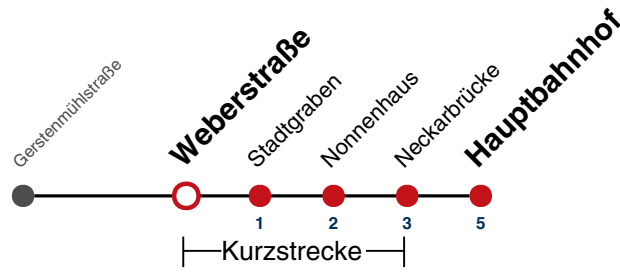

A18 nicht 24.12.

A26 nicht 24. und 31.12.

Fahrplanauskünfte rund um die Uhr:
 naldo-App & landesweite Fahrplanauskunft
 (0800 29 82 743, kostenlos)

11

Weberstraße → Hauptbahnhof

Gültig ab 10.12.2023

	Montag - Freitag		Samstag		Sonn-/Feiertag	
05						
06	21	51	24	54	24	54
07	21	51	24	54	24	54
08	21	51	24	51	24	54
09	21	51	21	51	24	54
10	21	51	21	51	24	54
11	21	51	21	51	24	54
12	21	51	21	51	24	54
13	21	51	21	51	24	54
14	21	51	21	51	24	54
15	21	51	21	51	24	54
16	21	51	21	51	24	54
17	21	51	21	51	24	54
18	21	51	21	51	24 ^{A18}	54 ^{A18}
19	21	51	21	51	24 ^{A18}	54 ^{A18}
20	24	54	24	54	24 ^{A18}	54 ^{A18}
21	24	54	24	54	24 ^{A26}	54 ^{A26}
22	24	54	24	54	24 ^{A26}	54 ^{A26}
23	24	54	24	54	24 ^{A26}	54 ^{A26}
00						
01						

A18 nicht 24.12.

A26 nicht 24. und 31.12.

Fahrplanauskünfte rund um die Uhr:
 naldo-App & landesweite Fahrplanauskunft
 (0800 29 82 743, kostenlos)

11

Stadtgraben → Hauptbahnhof

Gültig ab 10.12.2023

	Montag - Freitag		Samstag		Sonn-/Feiertag	
05						
06	22	52	25	55	25	55
07	22	52	25	55	25	55
08	22	52	25	52	25	55
09	22	52	22	52	25	55
10	22	52	22	52	25	55
11	22	52	22	52	25	55
12	22	52	22	52	25	55
13	22	52	22	52	25	55
14	22	52	22	52	25	55
15	22	52	22	52	25	55
16	22	52	22	52	25	55
17	22	52	22	52	25	55
18	22	52	22	52	25 ^{A18}	55 ^{A18}
19	22	52	22	52	25 ^{A18}	55 ^{A18}
20	25	55	25	55	25 ^{A18}	55 ^{A18}
21	25	55	25	55	25 ^{A26}	55 ^{A26}
22	25	55	25	55	25 ^{A26}	55 ^{A26}
23	25	55	25	55	25 ^{A26}	55 ^{A26}
00						
01						