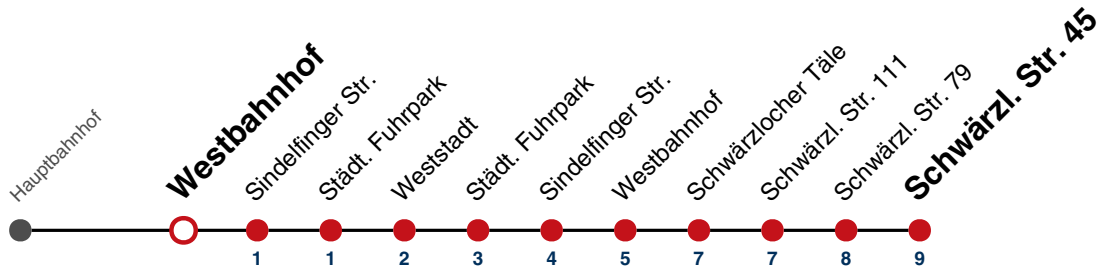

11

Westbahnhof → Schwärztl. Str. 45

Gültig ab 10.12.2023

	Montag - Freitag	Samstag	Sonn-/Feiertag
05			
06		12 42	12 42
07		12 42	12 42
08		12	12 42
09			12 42
10			12 42
11			12 42
12			12 42
13			12 42
14			12 42
15			12 42
16			12 42
17			12 42
18			12^{A18} 42^{A18}
19			12^{A18} 42^{A18}
20	12 42	12 42	12^{A18} 42^{A18}
21	12 42	12 42	12^{A26} 42^{A26}
22	12 42	12 42	12^{A26} 42^{A26}
23	12 42	12 42	12^{A26} 42^{A26}
00			
01			

A18 nicht 24.12.

A26 nicht 24. und 31.12.

Fahrplanauskünfte rund um die Uhr:
naldo-App & landesweite Fahrplanauskunft
(0800 29 82 743, kostenlos)