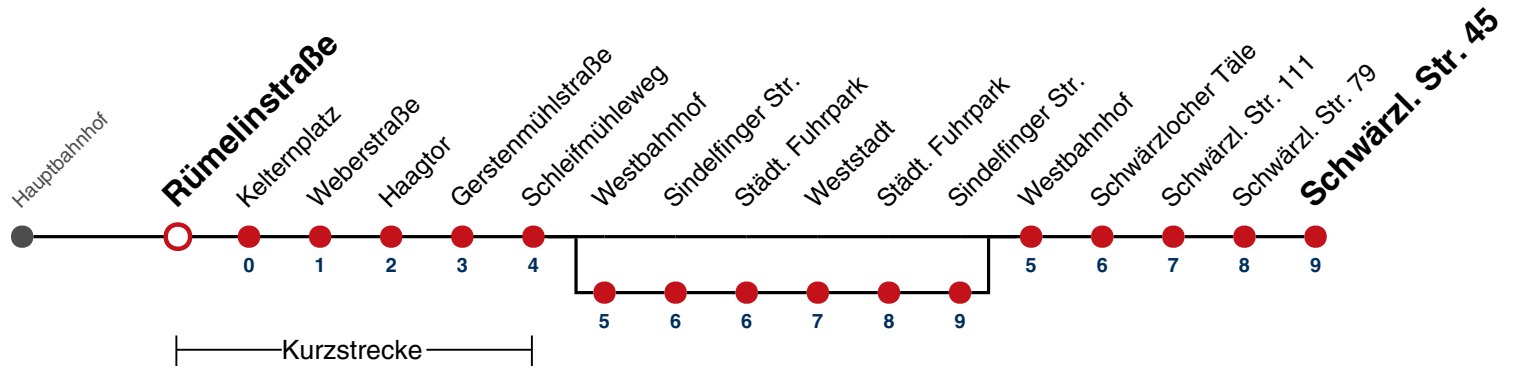

11

Rümelinstraße → Schwärztl. Str. 45

Gültig ab 10.12.2023

	Montag - Freitag	Samstag	Sonn-/Feiertag
05			
06	09 39	07^A 37^A	07^A 37^A
07	09 39	07^A 37^A	07^A 37^A
08	09 39	07^A 39	07^A 37^A
09	09 39	09 39	07^A 37^A
10	09 39	09 39	07^A 37^A
11	09 39	09 39	07^A 37^A
12	09 39	09 39	07^A 37^A
13	09 39	09 39	07^A 37^A
14	09 39	09 39	07^A 37^A
15	09 39	09 39	07^A 37^A
16	09 39	09 39	07^A 37^A
17	09 39	09 39	07^A 37^A
18	09 39	09 39	07^A_{A18} 37^A_{A18}
19	09 39	09 39	07^A_{A18} 37^A_{A18}
20	07^A 37^A	07^A 37^A	07^A_{A18} 37^A_{A18}
21	07^A 37^A	07^A 37^A	07^A_{A26} 37^A_{A26}
22	07^A 37^A	07^A 37^A	07^A_{A26} 37^A_{A26}
23	07^A 37^A	07^A 37^A	07^A_{A26} 37^A_{A26}
00			
01			

A bedient von Westbahnhof bis Sindelfinger Str.

A18 nicht 24.12.

A26 nicht 24. und 31.12.

Fahrplanauskünfte rund um die Uhr:
naldo-App & landesweite Fahrplanauskunft
(0800 29 82 743, kostenlos)