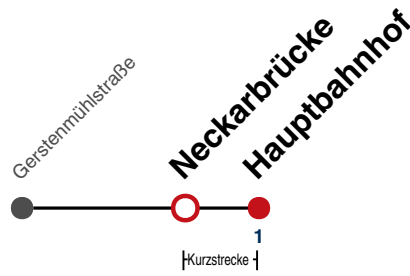

A18 nicht 24.12.

A26 nicht 24. und 31.12.

Fahrplanauskünfte rund um die Uhr:
naldo-App & landesweite Fahrplanauskunft
(0800 29 82 743, kostenlos)

11

Neckarbrücke → Hauptbahnhof

Gültig ab 10.12.2023

	Montag - Freitag		Samstag		Sonn-/Feiertag	
05						
06	24	54	27	57	27	57
07	24	54	27	57	27	57
08	24	54	27	54	27	57
09	24	54	24	54	27	57
10	24	54	24	54	27	57
11	24	54	24	54	27	57
12	24	54	24	54	27	57
13	24	54	24	54	27	57
14	24	54	24	54	27	57
15	24	54	24	54	27	57
16	24	54	24	54	27	57
17	24	54	24	54	27	57
18	24	54	24	54	27 ^{A18}	57 ^{A18}
19	24	54	24	54	27 ^{A18}	57 ^{A18}
20	27	57	27	57	27 ^{A18}	57 ^{A18}
21	27	57	27	57	27 ^{A26}	57 ^{A26}
22	27	57	27	57	27 ^{A26}	57 ^{A26}
23	27	57	27	57	27 ^{A26}	57 ^{A26}
00						
01						

A18 nicht 24.12.

A26 nicht 24. und 31.12.

Fahrplanauskünfte rund um die Uhr:

naldo-App & landesweite Fahrplanauskunft
(0800 29 82 743, kostenlos)

11

Hauptbahnhof → Schwärztl. Str. 45

Gültig ab 10.12.2023

	Montag - Freitag	Samstag	Sonn-/Feiertag
05			
06	02 32	02 ^A 32 ^A	02 ^A 32 ^A
07	02 32	02 ^A 32 ^A	02 ^A 32 ^A
08	02 32	02 ^A 32	02 ^A 32 ^A
09	02 32	02 32	02 ^A 32 ^A
10	02 32	02 32	02 ^A 32 ^A
11	02 32	02 32	02 ^A 32 ^A
12	02 32	02 32	02 ^A 32 ^A
13	02 32	02 32	02 ^A 32 ^A
14	02 32	02 32	02 ^A 32 ^A
15	02 32	02 32	02 ^A 32 ^A
16	02 32	02 32	02 ^A 32 ^A
17	02 32	02 32	02 ^A 32 ^A
18	02 32	02 32	02 ^A _{A18} 32 ^A _{A18}
19	02 32	02 32	02 ^A _{A18} 32 ^A _{A18}
20	02 ^A 32 ^A	02 ^A 32 ^A	02 ^A _{A18} 32 ^A _{A18}
21	02 ^A 32 ^A	02 ^A 32 ^A	02 ^A _{A26} 32 ^A _{A26}
22	02 ^A 32 ^A	02 ^A 32 ^A	02 ^A _{A26} 32 ^A _{A26}
23	02 ^A 32 ^A	02 ^A 32 ^A	02 ^A _{A26} 32 ^A _{A26}
00			
01			