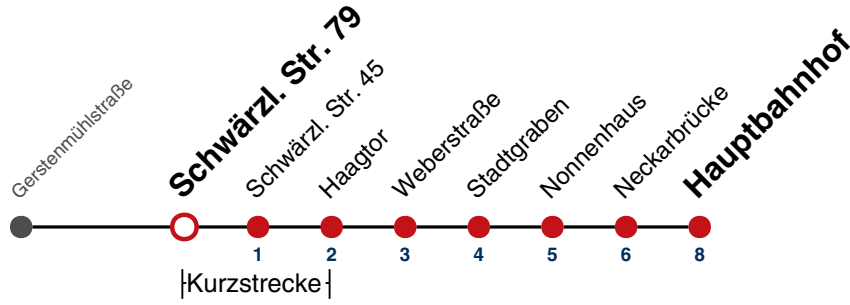

A18 nicht 24.12.

A26 nicht 24. und 31.12.

Fahrplanauskünfte rund um die Uhr:
naldo-App & landesweite Fahrplanauskunft
(0800 29 82 743, kostenlos)

11

Schwärzl. Str. 79 → Hauptbahnhof

Gültig ab 10.12.2023

	Montag - Freitag		Samstag		Sonn-/Feiertag	
05						
06	17	47	21	51	21	51
07	17	47	21	51	21	51
08	17	47	21	47	21	51
09	17	47	17	47	21	51
10	17	47	17	47	21	51
11	17	47	17	47	21	51
12	17	47	17	47	21	51
13	17	47	17	47	21	51
14	17	47	17	47	21	51
15	17	47	17	47	21	51
16	17	47	17	47	21	51
17	17	47	17	47	21	51
18	17	47	17	47	21 ^{A18}	51 ^{A18}
19	17	47	17	47	21 ^{A18}	51 ^{A18}
20	21	51	21	51	21 ^{A18}	51 ^{A18}
21	21	51	21	51	21 ^{A26}	51 ^{A26}
22	21	51	21	51	21 ^{A26}	51 ^{A26}
23	21	51	21	51	21 ^{A26}	51 ^{A26}
00						
01						

A18 nicht 24.12.

A26 nicht 24. und 31.12.

Fahrplanauskünfte rund um die Uhr:
naldo-App & landesweite Fahrplanauskunft
(0800 29 82 743, kostenlos)

11

Schwärzl. Str. 45 → Hauptbahnhof

Gültig ab 10.12.2023

	Montag - Freitag	Samstag	Sonn-/Feiertag
05			
06	19 49	22 52	22 52
07	19 49	22 52	22 52
08	19 49	22 49	22 52
09	19 49	19 49	22 52
10	19 49	19 49	22 52
11	19 49	19 49	22 52
12	19 49	19 49	22 52
13	19 49	19 49	22 52
14	19 49	19 49	22 52
15	19 49	19 49	22 52
16	19 49	19 49	22 52
17	19 49	19 49	22 52
18	19 49	19 49	22 ^{A18} 52 ^{A18}
19	19 49	19 49	22 ^{A18} 52 ^{A18}
20	22 52	22 52	22 ^{A18} 52 ^{A18}
21	22 52	22 52	22 ^{A26} 52 ^{A26}
22	22 52	22 52	22 ^{A26} 52 ^{A26}
23	22 52	22 52	22 ^{A26} 52 ^{A26}
00			
01			