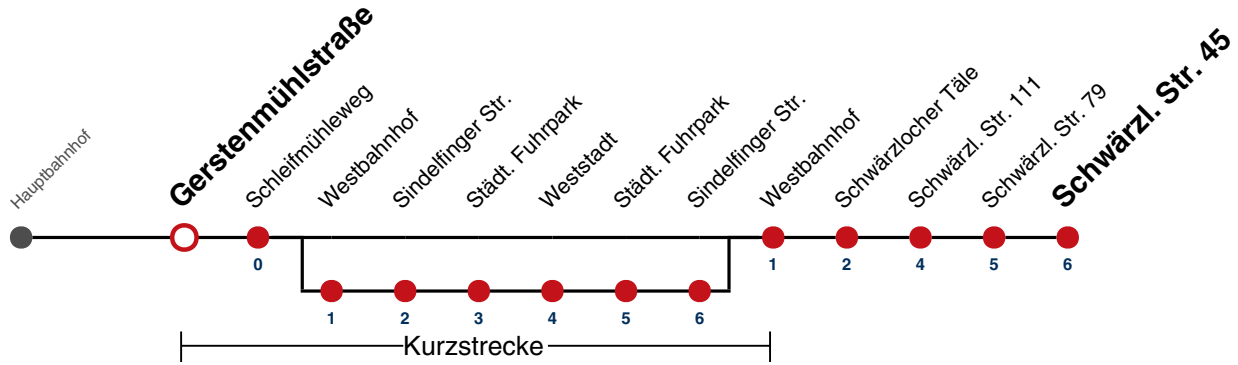

11

Gerstenmühlstraße → Schwärztl. Str. 45

Gültig ab 10.12.2023

	Montag - Freitag	Samstag	Sonn-/Feiertag
05			
06	12 42	10^A 40^A	10^A 40^A
07	12 42	10^A 40^A	10^A 40^A
08	12 42	10^A 42	10^A 40^A
09	12 42	12 42	10^A 40^A
10	12 42	12 42	10^A 40^A
11	12 42	12 42	10^A 40^A
12	12 42	12 42	10^A 40^A
13	12 42	12 42	10^A 40^A
14	12 42	12 42	10^A 40^A
15	12 42	12 42	10^A 40^A
16	12 42	12 42	10^A 40^A
17	12 42	12 42	10^A 40^A
18	12 42	12 42	10^A_{A18} 40^A_{A18}
19	12 42	12 42	10^A_{A18} 40^A_{A18}
20	10^A 40^A	10^A 40^A	10^A_{A18} 40^A_{A18}
21	10^A 40^A	10^A 40^A	10^A_{A26} 40^A_{A26}
22	10^A 40^A	10^A 40^A	10^A_{A26} 40^A_{A26}
23	10^A 40^A	10^A 40^A	10^A_{A26} 40^A_{A26}
00			
01			

A bedient von Westbahnhof bis Sindelfinger Str.

A18 nicht 24.12.

A26 nicht 24. und 31.12.

Fahrplanauskünfte rund um die Uhr:
naldo-App & landesweite Fahrplanauskunft
(0800 29 82 743, kostenlos)