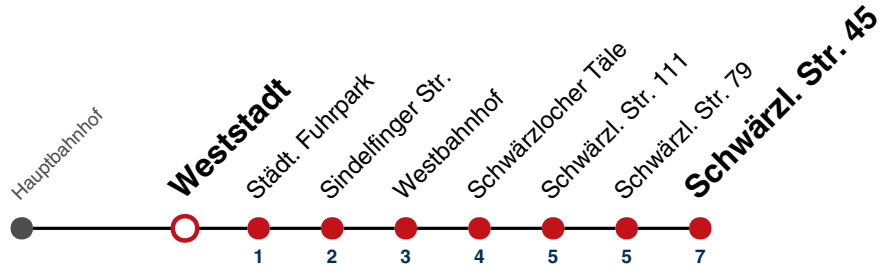

A18 nicht 24.12.

A26 nicht 24. und 31.12.

Fahrplanauskünfte rund um die Uhr:
naldo-App & landesweite Fahrplanauskunft
(0800 29 82 743, kostenlos)

11

Weststadt → Schwärztl. Str. 45

Gültig ab 10.12.2023

	Montag - Freitag	Samstag	Sonn-/Feiertag
05			
06		15 45	15 45
07		15 45	15 45
08		15	15 45
09			15 45
10			15 45
11			15 45
12			15 45
13			15 45
14			15 45
15			15 45
16			15 45
17			15 45
18			15 ^{A18} 45 ^{A18}
19			15 ^{A18} 45 ^{A18}
20	15 45	15 45	15 ^{A18} 45 ^{A18}
21	15 45	15 45	15 ^{A26} 45 ^{A26}
22	15 45	15 45	15 ^{A26} 45 ^{A26}
23	15 45	15 45	15 ^{A26} 45 ^{A26}
00			
01			