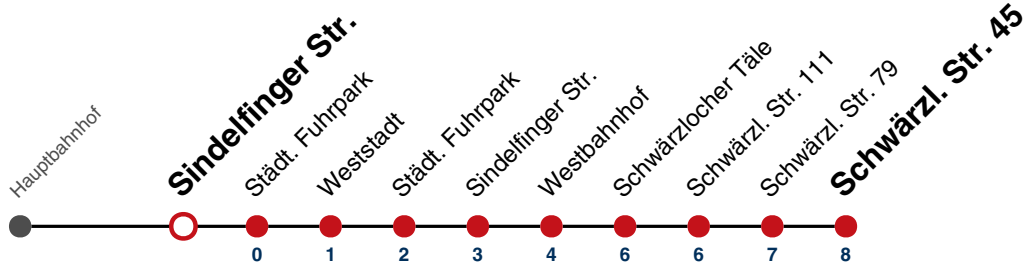

A18 nicht 24.12.

A26 nicht 24. und 31.12.

Fahrplanauskünfte rund um die Uhr:
 naldo-App & landesweite Fahrplanauskunft
 (0800 29 82 743, kostenlos)

11

Sindelfinger Str. → Schwärztl. Str. 45

Gültig ab 10.12.2023