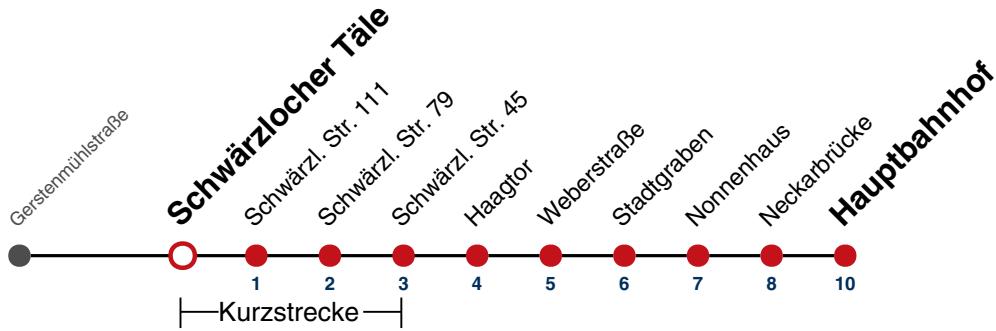

A18 nicht 24.12.

A26 nicht 24. und 31.12.

Fahrplanauskünfte rund um die Uhr:
naldo-App & landesweite Fahrplanauskunft
(0800 29 82 743, kostenlos)

11

Schwärzlocher Täle → Hauptbahnhof

Gültig ab 10.12.2023

	Montag - Freitag		Samstag		Sonn-/Feiertag	
05						
06	15	45	19	49	19	49
07	15	45	19	49	19	49
08	15	45	19	45	19	49
09	15	45	15	45	19	49
10	15	45	15	45	19	49
11	15	45	15	45	19	49
12	15	45	15	45	19	49
13	15	45	15	45	19	49
14	15	45	15	45	19	49
15	15	45	15	45	19	49
16	15	45	15	45	19	49
17	15	45	15	45	19	49
18	15	45	15	45	19 ^{A18}	49 ^{A18}
19	15	45	15	45	19 ^{A18}	49 ^{A18}
20	19	49	19	49	19 ^{A18}	49 ^{A18}
21	19	49	19	49	19 ^{A26}	49 ^{A26}
22	19	49	19	49	19 ^{A26}	49 ^{A26}
23	19	49	19	49	19 ^{A26}	49 ^{A26}
00						
01						

A18 nicht 24.12.

A26 nicht 24. und 31.12.

Fahrplanauskünfte rund um die Uhr:
naldo-App & landesweite Fahrplanauskunft
(0800 29 82 743, kostenlos)

11

Schwärzl. Str. 111 → Hauptbahnhof

Gültig ab 10.12.2023

	Montag - Freitag	Samstag	Sonn-/Feiertag
05			
06	16 46	20 50	20 50
07	16 46	20 50	20 50
08	16 46	20 46	20 50
09	16 46	16 46	20 50
10	16 46	16 46	20 50
11	16 46	16 46	20 50
12	16 46	16 46	20 50
13	16 46	16 46	20 50
14	16 46	16 46	20 50
15	16 46	16 46	20 50
16	16 46	16 46	20 50
17	16 46	16 46	20 50
18	16 46	16 46	20 ^{A18} 50 ^{A18}
19	16 46	16 46	20 ^{A18} 50 ^{A18}
20	20 50	20 50	20 ^{A18} 50 ^{A18}
21	20 50	20 50	20 ^{A26} 50 ^{A26}
22	20 50	20 50	20 ^{A26} 50 ^{A26}
23	20 50	20 50	20 ^{A26} 50 ^{A26}
00			
01			