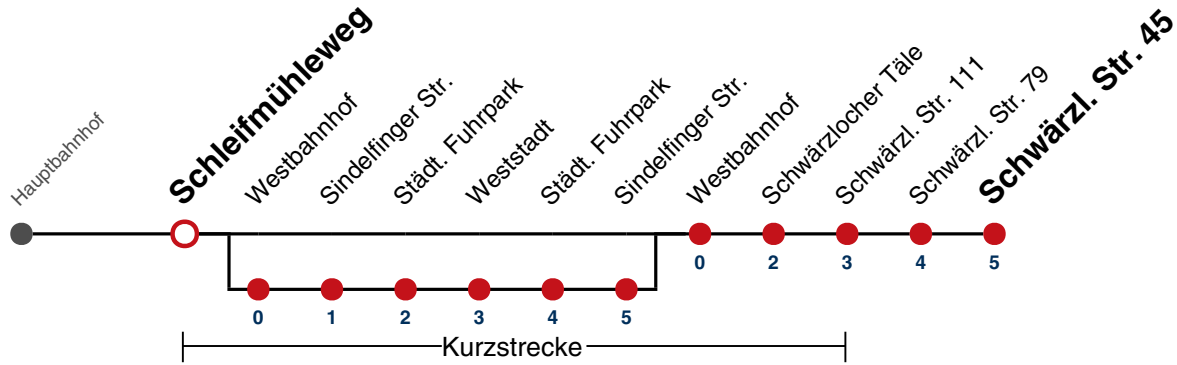

11

Schleifmühleweg → Schwärztl. Str. 45

Gültig ab 10.12.2023

	Montag - Freitag		Samstag		Sonn-/Feiertag	
05						
06	13	43	11^A	41^A	11^A	41^A
07	13	43	11^A	41^A	11^A	41^A
08	13	43	11^A	43	11^A	41^A
09	13	43	13	43	11^A	41^A
10	13	43	13	43	11^A	41^A
11	13	43	13	43	11^A	41^A
12	13	43	13	43	11^A	41^A
13	13	43	13	43	11^A	41^A
14	13	43	13	43	11^A	41^A
15	13	43	13	43	11^A	41^A
16	13	43	13	43	11^A	41^A
17	13	43	13	43	11^A	41^A
18	13	43	13	43	11^A_{A18}	41^A_{A18}
19	13	43	13	43	11^A_{A18}	41^A_{A18}
20	11^A	41^A	11^A	41^A	11^A_{A18}	41^A_{A18}
21	11^A	41^A	11^A	41^A	11^A_{A26}	41^A_{A26}
22	11^A	41^A	11^A	41^A	11^A_{A26}	41^A_{A26}
23	11^A	41^A	11^A	41^A	11^A_{A26}	41^A_{A26}
00						
01						

A bedient von Westbahnhof bis Sindelfinger Str.

A18 nicht 24.12.

A26 nicht 24. und 31.12.

Fahrplanauskünfte rund um die Uhr:
naldo-App & landesweite Fahrplanauskunft
(0800 29 82 743, kostenlos)