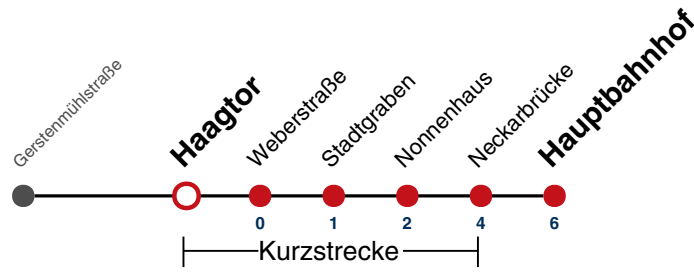

A18 nicht 24.12.

A26 nicht 24. und 31.12.

Fahrplanauskünfte rund um die Uhr:
naldo-App & landesweite Fahrplanauskunft
(0800 29 82 743, kostenlos)

11

Haagtor → Hauptbahnhof

Gültig ab 10.12.2023

	Montag - Freitag		Samstag		Sonn-/Feiertag	
05						
06	20	50	23	53	23	53
07	20	50	23	53	23	53
08	20	50	23	50	23	53
09	20	50	20	50	23	53
10	20	50	20	50	23	53
11	20	50	20	50	23	53
12	20	50	20	50	23	53
13	20	50	20	50	23	53
14	20	50	20	50	23	53
15	20	50	20	50	23	53
16	20	50	20	50	23	53
17	20	50	20	50	23	53
18	20	50	20	50	23 ^{A18}	53 ^{A18}
19	20	50	20	50	23 ^{A18}	53 ^{A18}
20	23	53	23	53	23 ^{A18}	53 ^{A18}
21	23	53	23	53	23 ^{A26}	53 ^{A26}
22	23	53	23	53	23 ^{A26}	53 ^{A26}
23	23	53	23	53	23 ^{A26}	53 ^{A26}
00						
01						

A18 nicht 24.12.

A26 nicht 24. und 31.12.

Fahrplanauskünfte rund um die Uhr:
 naldo-App & landesweite Fahrplanauskunft
 (0800 29 82 743, kostenlos)

11

Weberstraße → Hauptbahnhof

Gültig ab 10.12.2023

	Montag - Freitag		Samstag		Sonn-/Feiertag	
05						
06	21	51	24	54	24	54
07	21	51	24	54	24	54
08	21	51	24	51	24	54
09	21	51	21	51	24	54
10	21	51	21	51	24	54
11	21	51	21	51	24	54
12	21	51	21	51	24	54
13	21	51	21	51	24	54
14	21	51	21	51	24	54
15	21	51	21	51	24	54
16	21	51	21	51	24	54
17	21	51	21	51	24	54
18	21	51	21	51	24 ^{A18}	54 ^{A18}
19	21	51	21	51	24 ^{A18}	54 ^{A18}
20	24	54	24	54	24 ^{A18}	54 ^{A18}
21	24	54	24	54	24 ^{A26}	54 ^{A26}
22	24	54	24	54	24 ^{A26}	54 ^{A26}
23	24	54	24	54	24 ^{A26}	54 ^{A26}
00						
01						