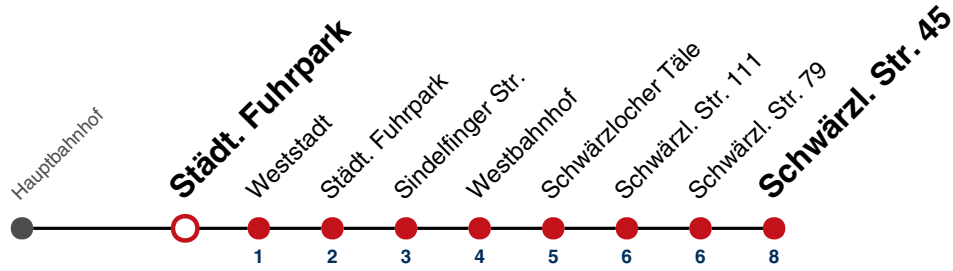

A18 nicht 24.12.

A26 nicht 24. und 31.12.

Fahrplanauskünfte rund um die Uhr:
naldo-App & landesweite Fahrplanauskunft
(0800 29 82 743, kostenlos)

11

Städt. Fuhrpark → Schwärztl. Str. 45

Gültig ab 10.12.2023