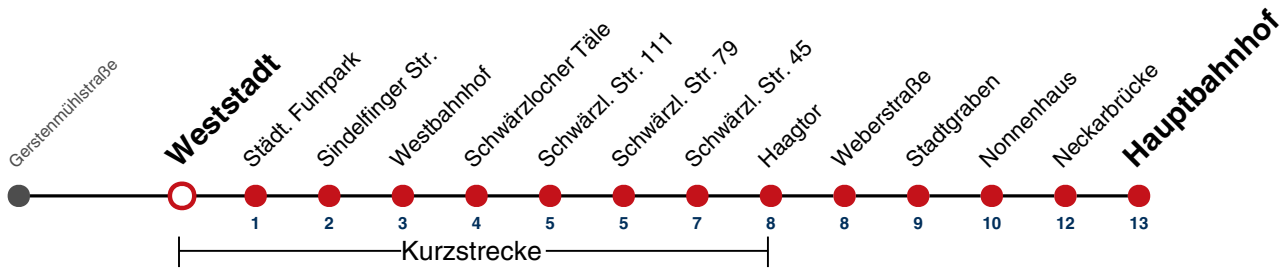

A18 nicht 24.12.

A26 nicht 24. und 31.12.

Fahrplanauskünfte rund um die Uhr:

naldo-App & landesweite Fahrplanauskunft
(0800 29 82 743, kostenlos)

11

Weststadt → Hauptbahnhof

Gültig ab 10.12.2023

	Montag - Freitag	Samstag	Sonn-/Feiertag
05			
06		15 45	15 45
07		15 45	15 45
08		15	15 45
09			15 45
10			15 45
11			15 45
12			15 45
13			15 45
14			15 45
15			15 45
16			15 45
17			15 45
18			15 ^{A18} 45 ^{A18}
19			15 ^{A18} 45 ^{A18}
20	15 45	15 45	15 ^{A18} 45 ^{A18}
21	15 45	15 45	15 ^{A26} 45 ^{A26}
22	15 45	15 45	15 ^{A26} 45 ^{A26}
23	15 45	15 45	15 ^{A26} 45 ^{A26}
00			
01			

A18 nicht 24.12.

A26 nicht 24. und 31.12.

Fahrplanauskünfte rund um die Uhr:
naldo-App & landesweite Fahrplanauskunft
(0800 29 82 743, kostenlos)

11

Städt. Fuhrpark → Hauptbahnhof

Gültig ab 10.12.2023

	Montag - Freitag	Samstag	Sonn-/Feiertag
05			
06		16 46	16 46
07		16 46	16 46
08		16	16 46
09			16 46
10			16 46
11			16 46
12			16 46
13			16 46
14			16 46
15			16 46
16			16 46
17			16 46
18			16 ^{A18} 46 ^{A18}
19			16 ^{A18} 46 ^{A18}
20	16 46	16 46	16 ^{A18} 46 ^{A18}
21	16 46	16 46	16 ^{A26} 46 ^{A26}
22	16 46	16 46	16 ^{A26} 46 ^{A26}
23	16 46	16 46	16 ^{A26} 46 ^{A26}
00			
01			