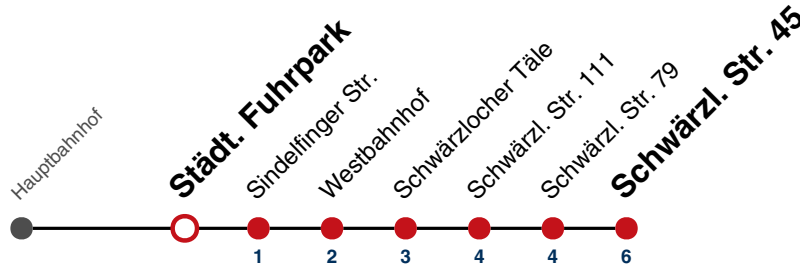

A18 nicht 24.12.

A26 nicht 24. und 31.12.

Fahrplanauskünfte rund um die Uhr:
naldo-App & landesweite Fahrplanauskunft
(0800 29 82 743, kostenlos)

11

Städt. Fuhrpark → Schwärzl. Str. 45

Gültig ab 10.12.2023