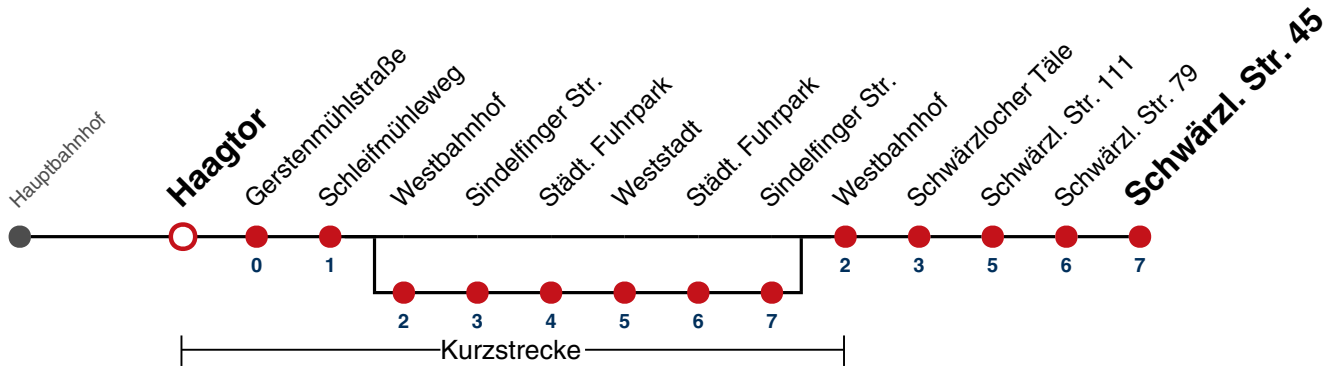

11

Haagtor → Schwärzl. Str. 45

Gültig ab 10.12.2023

	Montag - Freitag	Samstag	Sonn-/Feiertag
05			
06	11 41	09^A 39^A	09^A 39^A
07	11 41	09^A 39^A	09^A 39^A
08	11 41	09^A 41	09^A 39^A
09	11 41	11 41	09^A 39^A
10	11 41	11 41	09^A 39^A
11	11 41	11 41	09^A 39^A
12	11 41	11 41	09^A 39^A
13	11 41	11 41	09^A 39^A
14	11 41	11 41	09^A 39^A
15	11 41	11 41	09^A 39^A
16	11 41	11 41	09^A 39^A
17	11 41	11 41	09^A 39^A
18	11 41	11 41	09^A_{A18} 39^A_{A18}
19	11 41	11 41	09^A_{A18} 39^A_{A18}
20	09^A 39^A	09^A 39^A	09^A_{A18} 39^A_{A18}
21	09^A 39^A	09^A 39^A	09^A_{A26} 39^A_{A26}
22	09^A 39^A	09^A 39^A	09^A_{A26} 39^A_{A26}
23	09^A 39^A	09^A 39^A	09^A_{A26} 39^A_{A26}
00			
01			

A bedient von Westbahnhof bis Sindelfinger Str.

A18 nicht 24.12.

A26 nicht 24. und 31.12.

Fahrplanauskünfte rund um die Uhr:
naldo-App & landesweite Fahrplanauskunft
(0800 29 82 743, kostenlos)