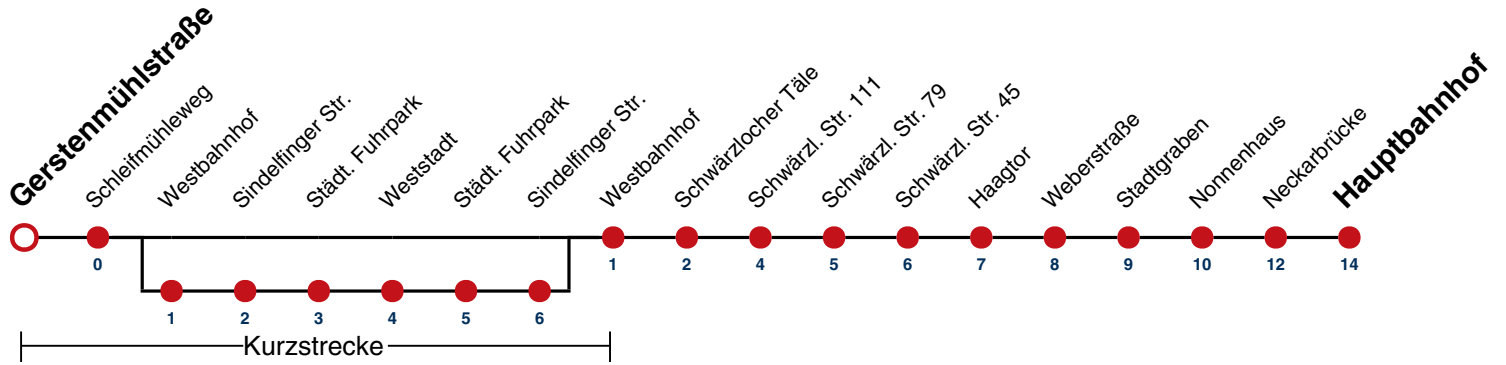

11

Gerstenmühlstraße → Hauptbahnhof

Gültig ab 10.12.2023

	Montag - Freitag	Samstag	Sonn-/Feiertag
05			
06	12 42	10 ^A 40 ^A	10 ^A 40 ^A
07	12 42	10 ^A 40 ^A	10 ^A 40 ^A
08	12 42	10 ^A 42	10 ^A 40 ^A
09	12 42	12 42	10 ^A 40 ^A
10	12 42	12 42	10 ^A 40 ^A
11	12 42	12 42	10 ^A 40 ^A
12	12 42	12 42	10 ^A 40 ^A
13	12 42	12 42	10 ^A 40 ^A
14	12 42	12 42	10 ^A 40 ^A
15	12 42	12 42	10 ^A 40 ^A
16	12 42	12 42	10 ^A 40 ^A
17	12 42	12 42	10 ^A 40 ^A
18	12 42	12 42	10 ^A _{A18} 40 ^A _{A18}
19	12 42	12 42	10 ^A _{A18} 40 ^A _{A18}
20	10 ^A 40 ^A	10 ^A 40 ^A	10 ^A _{A18} 40 ^A _{A18}
21	10 ^A 40 ^A	10 ^A 40 ^A	10 ^A _{A26} 40 ^A _{A26}
22	10 ^A 40 ^A	10 ^A 40 ^A	10 ^A _{A26} 40 ^A _{A26}
23	10 ^A 40 ^A	10 ^A 40 ^A	10 ^A _{A26} 40 ^A _{A26}
00			
01			