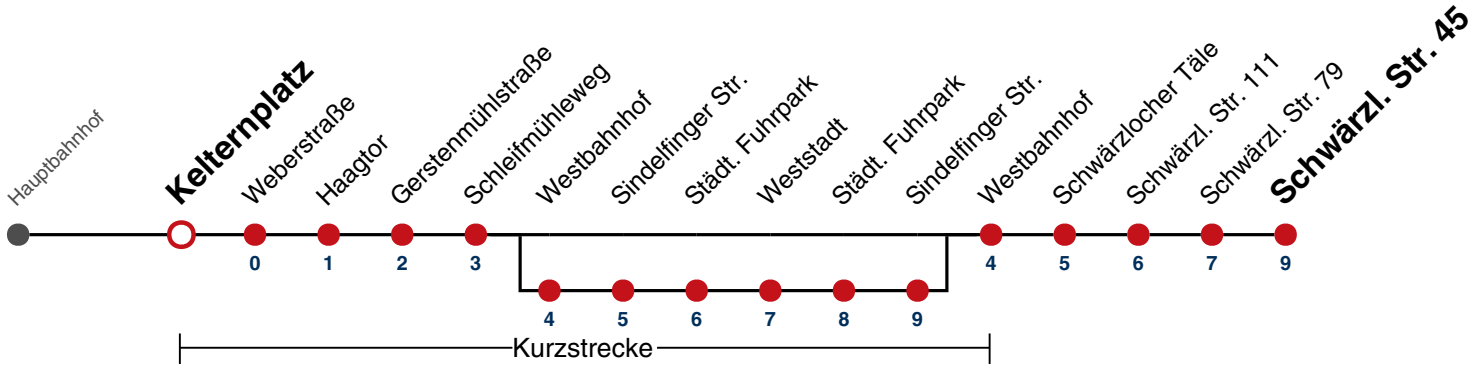

11

Kelternplatz → Schwärztl. Str. 45

Gültig ab 10.12.2023

	Montag - Freitag	Samstag	Sonn-/Feiertag
05			
06	10 40	08^A 38^A	08^A 38^A
07	10 40	08^A 38^A	08^A 38^A
08	10 40	08^A 40	08^A 38^A
09	10 40	10 40	08^A 38^A
10	10 40	10 40	08^A 38^A
11	10 40	10 40	08^A 38^A
12	10 40	10 40	08^A 38^A
13	10 40	10 40	08^A 38^A
14	10 40	10 40	08^A 38^A
15	10 40	10 40	08^A 38^A
16	10 40	10 40	08^A 38^A
17	10 40	10 40	08^A 38^A
18	10 40	10 40	08^A_{A18} 38^A_{A18}
19	10 40	10 40	08^A_{A18} 38^A_{A18}
20	08^A 38^A	08^A 38^A	08^A_{A18} 38^A_{A18}
21	08^A 38^A	08^A 38^A	08^A_{A26} 38^A_{A26}
22	08^A 38^A	08^A 38^A	08^A_{A26} 38^A_{A26}
23	08^A 38^A	08^A 38^A	08^A_{A26} 38^A_{A26}
00			
01			

A bedient von Westbahnhof bis Sindelfinger Str.

A18 nicht 24.12.

A26 nicht 24. und 31.12.

Fahrplanauskünfte rund um die Uhr:
naldo-App & landesweite Fahrplanauskunft
(0800 29 82 743, kostenlos)