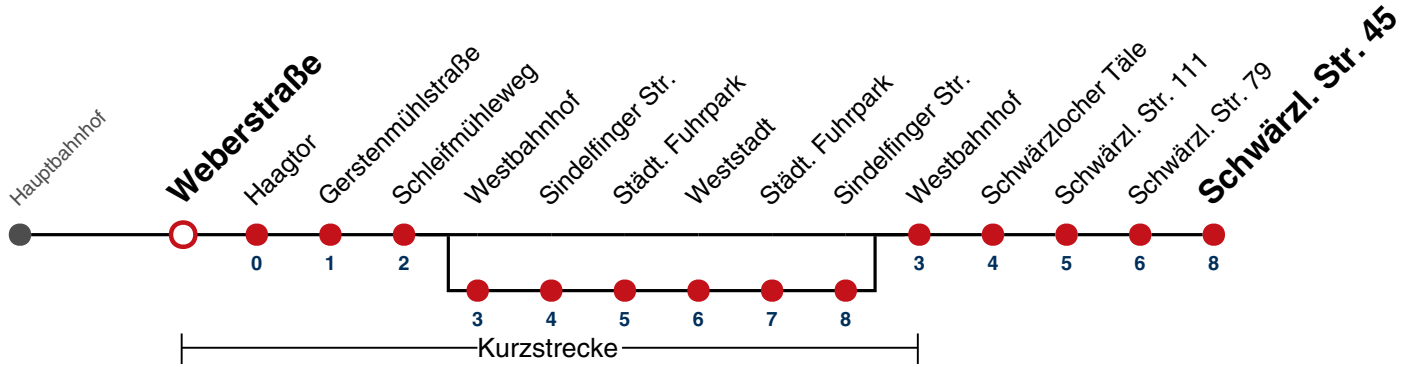

11

Weberstraße → Schwärzl. Str. 45

Gültig ab 10.12.2023

	Montag - Freitag	Samstag	Sonn-/Feiertag
05			
06	10 40	09^A 39^A	09^A 39^A
07	10 40	09^A 39^A	09^A 39^A
08	10 40	09^A 40	09^A 39^A
09	10 40	10 40	09^A 39^A
10	10 40	10 40	09^A 39^A
11	10 40	10 40	09^A 39^A
12	10 40	10 40	09^A 39^A
13	10 40	10 40	09^A 39^A
14	10 40	10 40	09^A 39^A
15	10 40	10 40	09^A 39^A
16	10 40	10 40	09^A 39^A
17	10 40	10 40	09^A 39^A
18	10 40	10 40	09^A_{A18} 39^A_{A18}
19	10 40	10 40	09^A_{A18} 39^A_{A18}
20	09^A 39^A	09^A 39^A	09^A_{A18} 39^A_{A18}
21	09^A 39^A	09^A 39^A	09^A_{A26} 39^A_{A26}
22	09^A 39^A	09^A 39^A	09^A_{A26} 39^A_{A26}
23	09^A 39^A	09^A 39^A	09^A_{A26} 39^A_{A26}
00			
01			

A bedient von Westbahnhof bis Sindelfinger Str.

A18 nicht 24.12.

A26 nicht 24. und 31.12.

Fahrplanauskünfte rund um die Uhr:
naldo-App & landesweite Fahrplanauskunft
(0800 29 82 743, kostenlos)