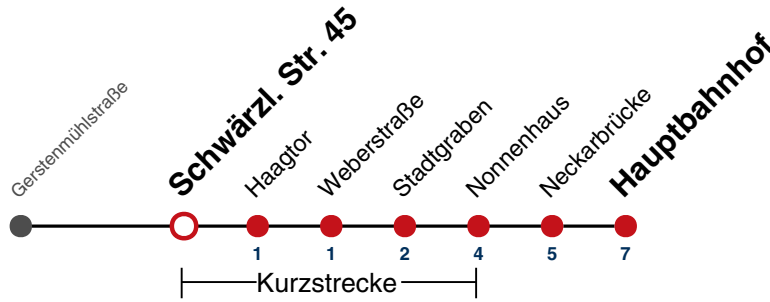

A18 nicht 24.12.

A26 nicht 24. und 31.12.

Fahrplanauskünfte rund um die Uhr:
naldo-App & landesweite Fahrplanauskunft
(0800 29 82 743, kostenlos)

11

Schwärzl. Str. 45 → Hauptbahnhof

Gültig ab 10.12.2023

	Montag - Freitag	Samstag	Sonn-/Feiertag
05			
06	19 49	22 52	22 52
07	19 49	22 52	22 52
08	19 49	22 49	22 52
09	19 49	19 49	22 52
10	19 49	19 49	22 52
11	19 49	19 49	22 52
12	19 49	19 49	22 52
13	19 49	19 49	22 52
14	19 49	19 49	22 52
15	19 49	19 49	22 52
16	19 49	19 49	22 52
17	19 49	19 49	22 52
18	19 49	19 49	22 ^{A18} 52 ^{A18}
19	19 49	19 49	22 ^{A18} 52 ^{A18}
20	22 52	22 52	22 ^{A18} 52 ^{A18}
21	22 52	22 52	22 ^{A26} 52 ^{A26}
22	22 52	22 52	22 ^{A26} 52 ^{A26}
23	22 52	22 52	22 ^{A26} 52 ^{A26}
00			
01			

A18 nicht 24.12.

A26 nicht 24. und 31.12.

Fahrplanauskünfte rund um die Uhr:
naldo-App & landesweite Fahrplanauskunft
(0800 29 82 743, kostenlos)

11

Haagtor → Hauptbahnhof

Gültig ab 10.12.2023

	Montag - Freitag		Samstag		Sonn-/Feiertag	
05						
06	20	50	23	53	23	53
07	20	50	23	53	23	53
08	20	50	23	50	23	53
09	20	50	20	50	23	53
10	20	50	20	50	23	53
11	20	50	20	50	23	53
12	20	50	20	50	23	53
13	20	50	20	50	23	53
14	20	50	20	50	23	53
15	20	50	20	50	23	53
16	20	50	20	50	23	53
17	20	50	20	50	23	53
18	20	50	20	50	23 ^{A18}	53 ^{A18}
19	20	50	20	50	23 ^{A18}	53 ^{A18}
20	23	53	23	53	23 ^{A18}	53 ^{A18}
21	23	53	23	53	23 ^{A26}	53 ^{A26}
22	23	53	23	53	23 ^{A26}	53 ^{A26}
23	23	53	23	53	23 ^{A26}	53 ^{A26}
00						
01						