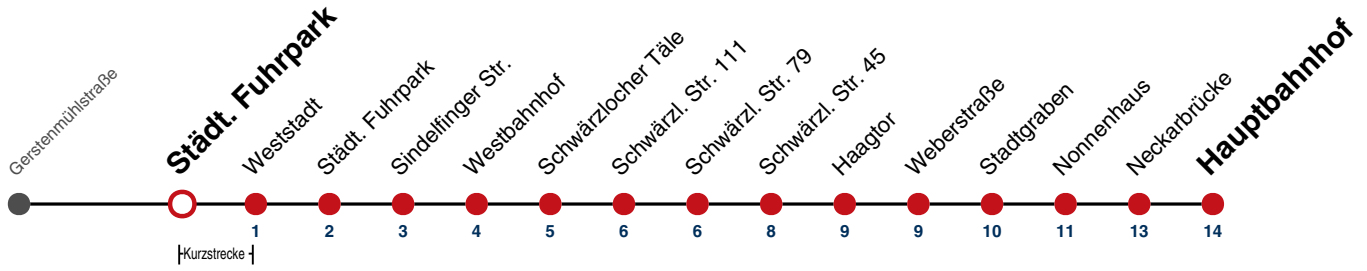

A18 nicht 24.12.

A26 nicht 24. und 31.12.

Fahrplanauskünfte rund um die Uhr:
naldo-App & landesweite Fahrplanauskunft
(0800 29 82 743, kostenlos)

11

Städt. Fuhrpark → Hauptbahnhof

Gültig ab 10.12.2023

	Montag - Freitag	Samstag	Sonn-/Feiertag
05			
06		14 44	14 44
07		14 44	14 44
08		14	14 44
09			14 44
10			14 44
11			14 44
12			14 44
13			14 44
14			14 44
15			14 44
16			14 44
17			14 44
18			14 ^{A18} 44 ^{A18}
19			14 ^{A18} 44 ^{A18}
20	14 44	14 44	14 ^{A18} 44 ^{A18}
21	14 44	14 44	14 ^{A26} 44 ^{A26}
22	14 44	14 44	14 ^{A26} 44 ^{A26}
23	14 44	14 44	14 ^{A26} 44 ^{A26}
00			
01			

A18 nicht 24.12.

A26 nicht 24. und 31.12.

Fahrplanauskünfte rund um die Uhr:

naldo-App & landesweite Fahrplanauskunft
(0800 29 82 743, kostenlos)

11

Weststadt → Hauptbahnhof

Gültig ab 10.12.2023

	Montag - Freitag	Samstag	Sonn-/Feiertag
05			
06		15 45	15 45
07		15 45	15 45
08		15	15 45
09			15 45
10			15 45
11			15 45
12			15 45
13			15 45
14			15 45
15			15 45
16			15 45
17			15 45
18			15 ^{A18} 45 ^{A18}
19			15 ^{A18} 45 ^{A18}
20	15 45	15 45	15 ^{A18} 45 ^{A18}
21	15 45	15 45	15 ^{A26} 45 ^{A26}
22	15 45	15 45	15 ^{A26} 45 ^{A26}
23	15 45	15 45	15 ^{A26} 45 ^{A26}
00			
01			