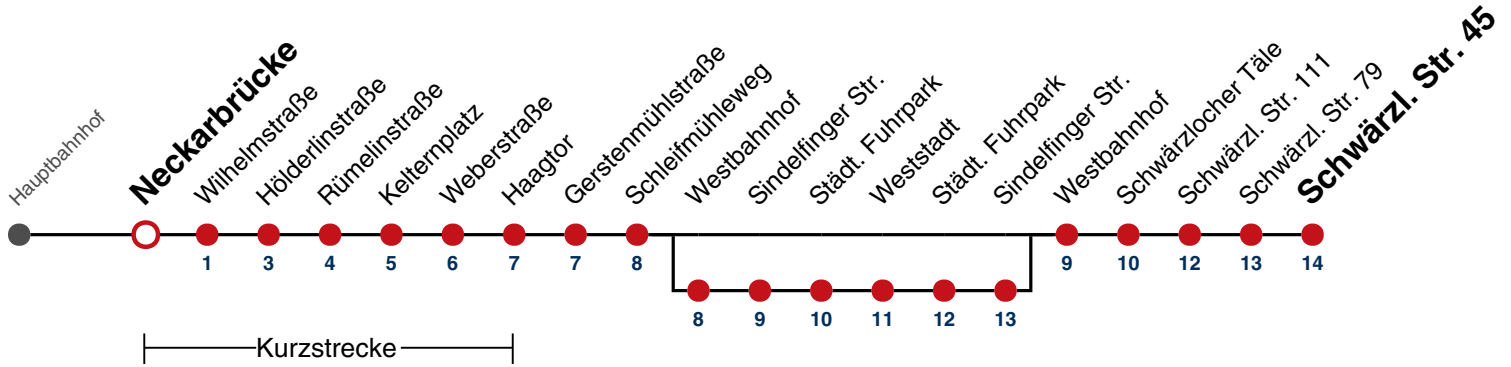

11

Neckarbrücke → Schwärzl. Str. 45

Gültig ab 10.12.2023

	Montag - Freitag	Samstag	Sonn-/Feiertag
05			
06	04 34	03^A 33^A	03^A 33^A
07	04 34	03^A 33^A	03^A 33^A
08	04 34	03^A 34	03^A 33^A
09	04 34	04 34	03^A 33^A
10	04 34	04 34	03^A 33^A
11	04 34	04 34	03^A 33^A
12	04 34	04 34	03^A 33^A
13	04 34	04 34	03^A 33^A
14	04 34	04 34	03^A 33^A
15	04 34	04 34	03^A 33^A
16	04 34	04 34	03^A 33^A
17	04 34	04 34	03^A 33^A
18	04 34	04 34	03^A_{A18} 33^A_{A18}
19	04 34	04 34	03^A_{A18} 33^A_{A18}
20	03^A 33^A	03^A 33^A	03^A_{A18} 33^A_{A18}
21	03^A 33^A	03^A 33^A	03^A_{A26} 33^A_{A26}
22	03^A 33^A	03^A 33^A	03^A_{A26} 33^A_{A26}
23	03^A 33^A	03^A 33^A	03^A_{A26} 33^A_{A26}
00			
01			

A bedient von Westbahnhof bis Sindelfinger Str.

A18 nicht 24.12.

A26 nicht 24. und 31.12.

Fahrplanauskünfte rund um die Uhr:
naldo-App & landesweite Fahrplanauskunft
(0800 29 82 743, kostenlos)