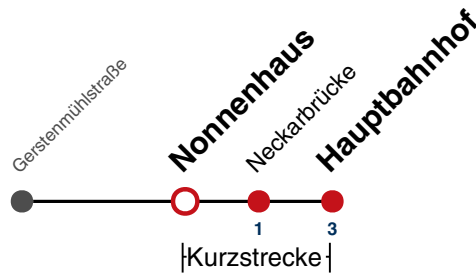

A18 nicht 24.12.

A26 nicht 24. und 31.12.

Fahrplanauskünfte rund um die Uhr:
 naldo-App & landesweite Fahrplanauskunft
 (0800 29 82 743, kostenlos)

11

Nonnenhaus → Hauptbahnhof

Gültig ab 10.12.2023

	Montag - Freitag		Samstag		Sonn-/Feiertag	
05						
06	23	53	26	56	26	56
07	23	53	26	56	26	56
08	23	53	26	53	26	56
09	23	53	23	53	26	56
10	23	53	23	53	26	56
11	23	53	23	53	26	56
12	23	53	23	53	26	56
13	23	53	23	53	26	56
14	23	53	23	53	26	56
15	23	53	23	53	26	56
16	23	53	23	53	26	56
17	23	53	23	53	26	56
18	23	53	23	53	26 ^{A18}	56 ^{A18}
19	23	53	23	53	26 ^{A18}	56 ^{A18}
20	26	56	26	56	26 ^{A18}	56 ^{A18}
21	26	56	26	56	26 ^{A26}	56 ^{A26}
22	26	56	26	56	26 ^{A26}	56 ^{A26}
23	26	56	26	56	26 ^{A26}	56 ^{A26}
00						
01						

A18 nicht 24.12.

A26 nicht 24. und 31.12.

Fahrplanauskünfte rund um die Uhr:
naldo-App & landesweite Fahrplanauskunft
(0800 29 82 743, kostenlos)

11

Neckarbrücke → Hauptbahnhof

Gültig ab 10.12.2023

	Montag - Freitag		Samstag		Sonn-/Feiertag	
05						
06	24	54	27	57	27	57
07	24	54	27	57	27	57
08	24	54	27	54	27	57
09	24	54	24	54	27	57
10	24	54	24	54	27	57
11	24	54	24	54	27	57
12	24	54	24	54	27	57
13	24	54	24	54	27	57
14	24	54	24	54	27	57
15	24	54	24	54	27	57
16	24	54	24	54	27	57
17	24	54	24	54	27	57
18	24	54	24	54	27 ^{A18}	57 ^{A18}
19	24	54	24	54	27 ^{A18}	57 ^{A18}
20	27	57	27	57	27 ^{A18}	57 ^{A18}
21	27	57	27	57	27 ^{A26}	57 ^{A26}
22	27	57	27	57	27 ^{A26}	57 ^{A26}
23	27	57	27	57	27 ^{A26}	57 ^{A26}
00						
01						