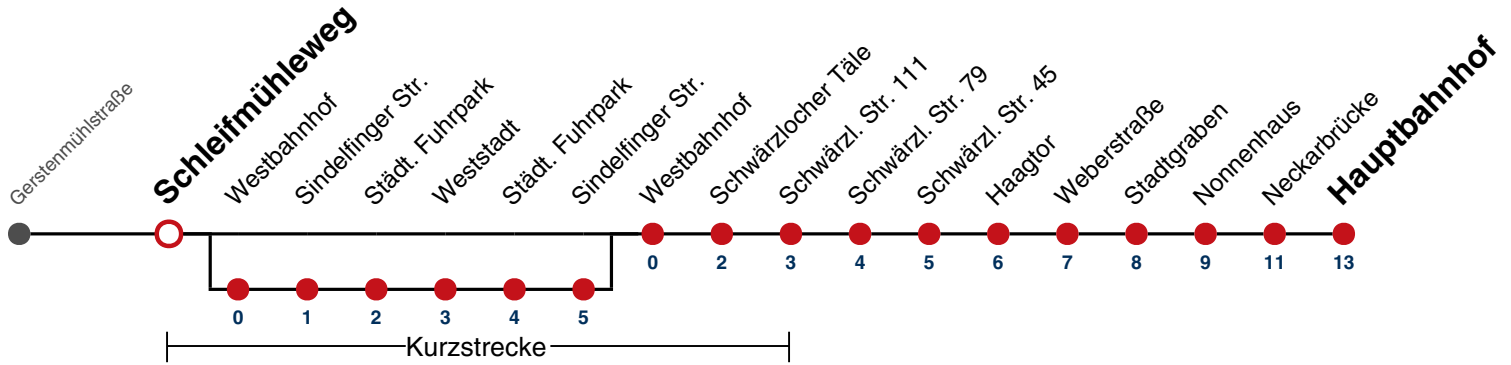

11

Schleifmühlweg → Hauptbahnhof

Gültig ab 10.12.2023

	Montag - Freitag		Samstag		Sonn-/Feiertag	
05						
06	13	43	11^A	41^A	11^A	41^A
07	13	43	11^A	41^A	11^A	41^A
08	13	43	11^A	43	11^A	41^A
09	13	43	13	43	11^A	41^A
10	13	43	13	43	11^A	41^A
11	13	43	13	43	11^A	41^A
12	13	43	13	43	11^A	41^A
13	13	43	13	43	11^A	41^A
14	13	43	13	43	11^A	41^A
15	13	43	13	43	11^A	41^A
16	13	43	13	43	11^A	41^A
17	13	43	13	43	11^A	41^A
18	13	43	13	43	11^A_{A18}	41^A_{A18}
19	13	43	13	43	11^A_{A18}	41^A_{A18}
20	11^A	41^A	11^A	41^A	11^A_{A18}	41^A_{A18}
21	11^A	41^A	11^A	41^A	11^A_{A26}	41^A_{A26}
22	11^A	41^A	11^A	41^A	11^A_{A26}	41^A_{A26}
23	11^A	41^A	11^A	41^A	11^A_{A26}	41^A_{A26}
00						
01						

A bedient von Westbahnhof bis Sindelfinger Str.

A18 nicht 24.12.

A26 nicht 24. und 31.12.

Fahrplanauskünfte rund um die Uhr:
naldo-App & landesweite Fahrplanauskunft
(0800 29 82 743, kostenlos)