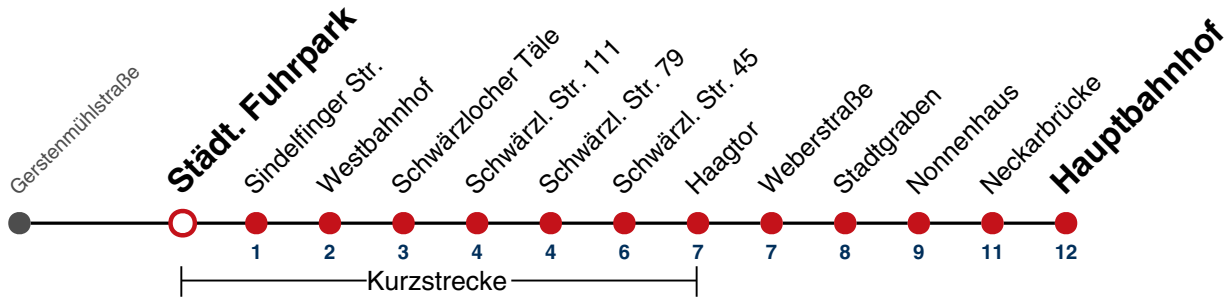

A18 nicht 24.12.

A26 nicht 24. und 31.12.

Fahrplanauskünfte rund um die Uhr:
naldo-App & landesweite Fahrplanauskunft
(0800 29 82 743, kostenlos)

11

Städt. Fuhrpark → Hauptbahnhof

Gültig ab 10.12.2023

	Montag - Freitag	Samstag	Sonn-/Feiertag
05			
06		16 46	16 46
07		16 46	16 46
08		16	16 46
09			16 46
10			16 46
11			16 46
12			16 46
13			16 46
14			16 46
15			16 46
16			16 46
17			16 46
18			16 ^{A18} 46 ^{A18}
19			16 ^{A18} 46 ^{A18}
20	16 46	16 46	16 ^{A18} 46 ^{A18}
21	16 46	16 46	16 ^{A26} 46 ^{A26}
22	16 46	16 46	16 ^{A26} 46 ^{A26}
23	16 46	16 46	16 ^{A26} 46 ^{A26}
00			
01			

A18 nicht 24.12.

A26 nicht 24. und 31.12.

Fahrplanauskünfte rund um die Uhr:
 naldo-App & landesweite Fahrplanauskunft
 (0800 29 82 743, kostenlos)

11

Sindelfinger Str. → Hauptbahnhof

Gültig ab 10.12.2023

	Montag - Freitag	Samstag	Sonn-/Feiertag
05			
06		17 47	17 47
07		17 47	17 47
08		17	17 47
09			17 47
10			17 47
11			17 47
12			17 47
13			17 47
14			17 47
15			17 47
16			17 47
17			17 47
18			17 ^{A18} 47 ^{A18}
19			17 ^{A18} 47 ^{A18}
20	17 47	17 47	17 ^{A18} 47 ^{A18}
21	17 47	17 47	17 ^{A26} 47 ^{A26}
22	17 47	17 47	17 ^{A26} 47 ^{A26}
23	17 47	17 47	17 ^{A26} 47 ^{A26}
00			
01			