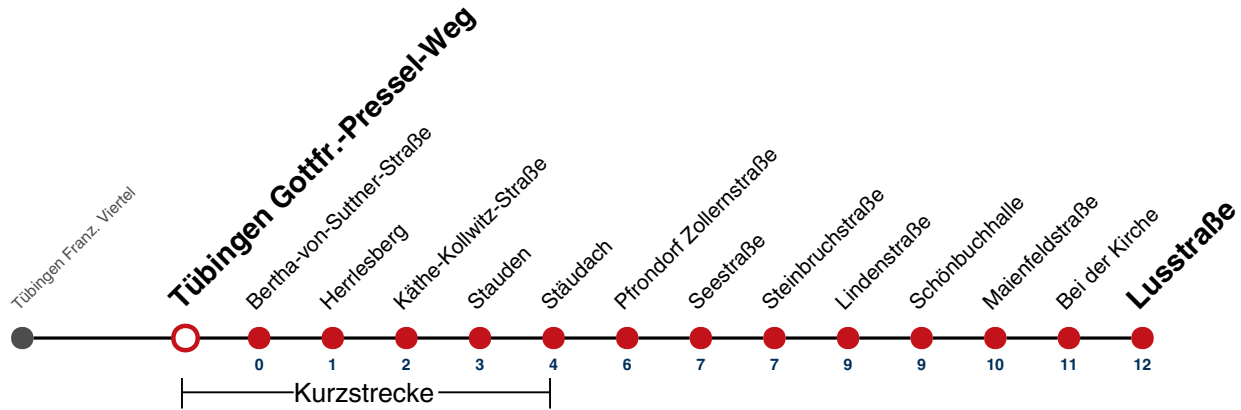

1

Tübingen Gottfr.-Pressel-Weg → Pfrondorf Lusstraße

Gültig ab 10.12.2023

	Mo - Fr (Normal)	Mo - Fr (Ferien)	Samstag	Sonn-/Feiertag
05	51^A		47	47
06	06^A 21^A 36^A 51^A	05^A 35^A	47	47
07	06^A 21^A_E 36^A 51^A	05^A 35^A	17 47	17 47
08	06^A 21^A 36^A 51^A	05^A 35^A	05^A 35^A	17 47
09	06^A 21^A 36^A 51^A	05^A 35^A	05^A 35^A	17 47
10	06^A 21^A 36^A 51^A	05^A 35^A	05^A 35^A	17 47
11	06^A 21^A 36^A 51^A	05^A 35^A	05^A 35^A	17 47
12	06^A 21^A 36^A 51^A	05^A 35^A	05^A 35^A	17 47
13	06^A 21^A 36^A 51^A	05^A 35^A	05^A 35^A	17 47
14	06^A 21^A 36^A 51^A	05^A 35^A	05^A 35^A	17 47
15	06^A 21^A 36^A 51^A	05^A 35^A	05^A 35^A	17 47
16	06^A 21^A 36^A 51^A	05^A 35^A	05^A 35^A	17 47
17	06^A 21^A 36^A 51^A	05^A 35^A	05^A 35^A	17 47
18	06^A 21^A 36^A 51^A	05^A 35^A	05^A 35^A	17^{A18} 47^{A18}
19	06^A 21^A 36^A 51^A	05^A 35^A	05^A 35^A	17^{A18} 47^{A18}
20	06^A 17 47	05^A 17 47	17 47	17^{A18} 47^{A18}
21	17 47	17 47	17 47	17^{A26} 47^{A26}
22	17 47	17 47	17 47	17^{A26} 47^{A26}
23	17 47	17 47	17 47	17^{A26} 47^{A26}
00	17	17	17	17^{A26} 47^{A26}
01				

A bis Tübingen Stauden   **E** fährt an Schultagen weiter als E-Wagen Richtung WHO-Kliniken   **A18** nicht 24.12.   **A26** nicht 24. und 31.12.

Ferienfahrplan gilt in den Winterferien (27.12.23 - 05.01.24) und in den Sommerferien (29.07.24 - 06.09.24).

Fahrplanauskünfte rund um die Uhr:
naldo-App & landesweite Fahrplanauskunft
(0800 29 82 743, kostenlos)