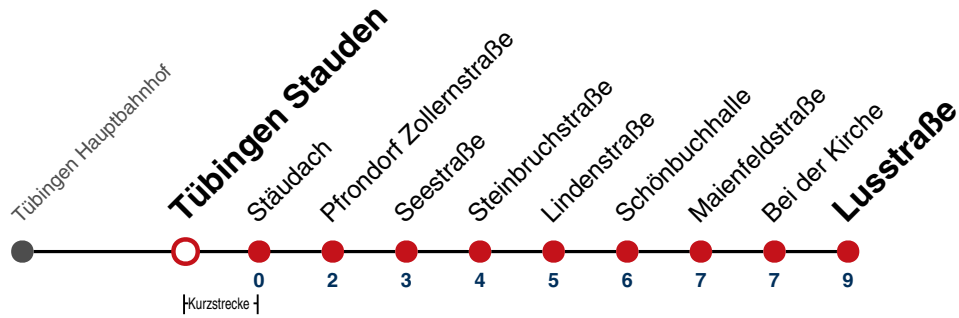

1

Tübingen Stauden → Pfrondorf Lusstraße

Gültig ab 10.12.2023

	Mo - Fr (Normal)	Mo - Fr (Ferien)	Samstag	Sonn-/Feiertag
05			50	50
06			50	50
07			20 50	20 50
08				20 50
09				20 50
10				20 50
11				20 50
12				20 50
13				20 50
14				20 50
15				20 50
16				20 50
17				20 50
18				20^{A18} 50^{A18}
19				20^{A18} 50^{A18}
20	20 50	20 50	20 50	20^{A18} 50^{A18}
21	20 50	20 50	20 50	20^{A26} 50^{A26}
22	20 50	20 50	20 50	20^{A26} 50^{A26}
23	20 50	20 50	20 50	20^{A26} 50^{A26}
00	20	20	20	20^{A26} 50^{A26}
01				

A18 nicht 24.12.

A26 nicht 24. und 31.12.

Ferienfahrplan gilt in den Winterferien (27.12.23 - 05.01.24) und in den Sommerferien (29.07.24 - 06.09.24).

Fahrplanauskünfte rund um die Uhr:

naldo-App & landesweite Fahrplanauskunft
(0800 29 82 743, kostenlos)