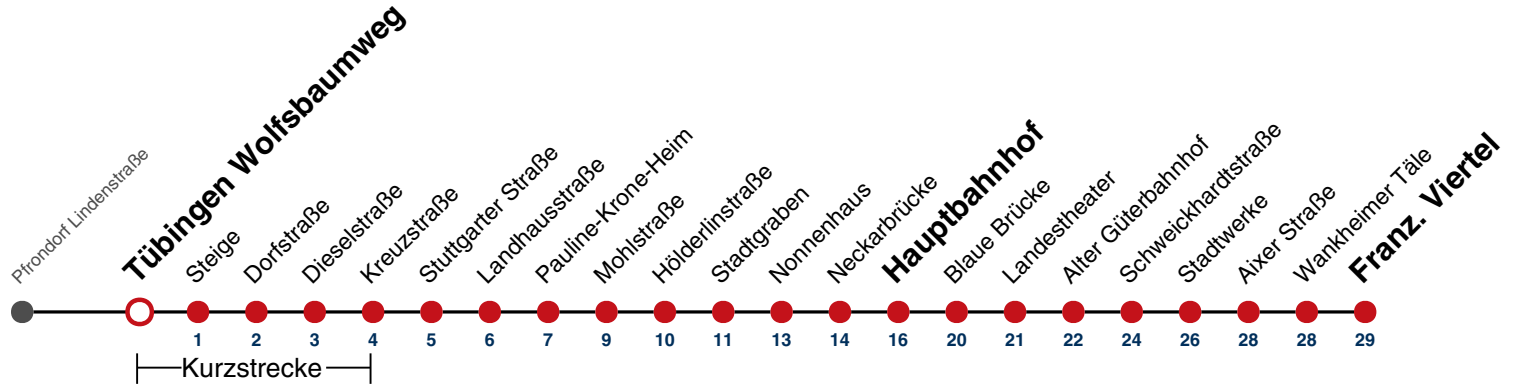

1

Tübingen Wolfsbaumweg → Tübingen Franz. Viertel

Gültig ab 10.12.2023

	Mo - Fr (Normal)					Mo - Fr (Ferien)		Samstag		Sonn-/Feiertag	
05	20^A	34^A	49			20^A	38^A	20^A	38^A	20^A	38^A
06	04^A	19	34^A	49		19	49	08^A	38^A	08^A	38^A
07	04^A_S	04^A	19	34^A	49	19	49	08^A	38^A	08^A	38^A
08	04^A	19	34^A	49		19	49	19	49	08^A	38^A
09	04^A	19	34^A	49		19	49	19	49	08^A	38^A
10	04^A	19	34^A	49		19	49	19	49	08^A	38^A
11	04^A	19	34^A	49		19	49	19	49	08^A	38^A
12	04^A	19	34^A	49		19	49	19	49	08^A	38^A
13	04^A	19	34^A	49		19	49	19	49	08^A	38^A
14	04^A	19	34^A	49		19	49	19	49	08^A	38^A
15	04^A	19	34^A	49		19	49	19	49	08^A	38^A
16	04^A	19	34^A	49		19	49	19	49	08^A	38^A
17	04^A	19	34^A	49		19	49	19	49	08^A	38^A
18	04^A	19	34^A	49		19	49	19	49	08^A	38^A_{A18}
19	04^A	19	34^A	49		19	49	19	49	08^A_{A18}	38^A_{A18}
20	04^A	19^A	38^A			19^A	38^A	19^A	38^A	08^A_{A18}	38^A_{A18}
21	08^A	38^A				08^A	38^A	08^A	38^A	08^A_{A18}	38^A_{A26}
22	08^A	38^A				08^A	38^A	08^A	38^A	08^A_{A26}	38^A_{A26}
23	08^A	38^A				08^A	38^A	08^A	38^A	08^A_{A26}	38^A_{A26}
00	08^A					08^A		08^A		08^A_{A26}	
01											

A bis Tübingen Hauptbahnhof

S nur an Schultagen

A18 nicht 24.12.

A26 nicht 24. und 31.12.

gültig ab 10.12.2023

Ferienfahrplan gilt in den Winterferien (27.12.23 - 05.01.24) und in den Sommerferien (29.07.24 - 06.09.24).

Fahrplanauskünfte rund um die Uhr:
naldo-App & landesweite Fahrplanauskunft
(0800 29 82 743, kostenlos)