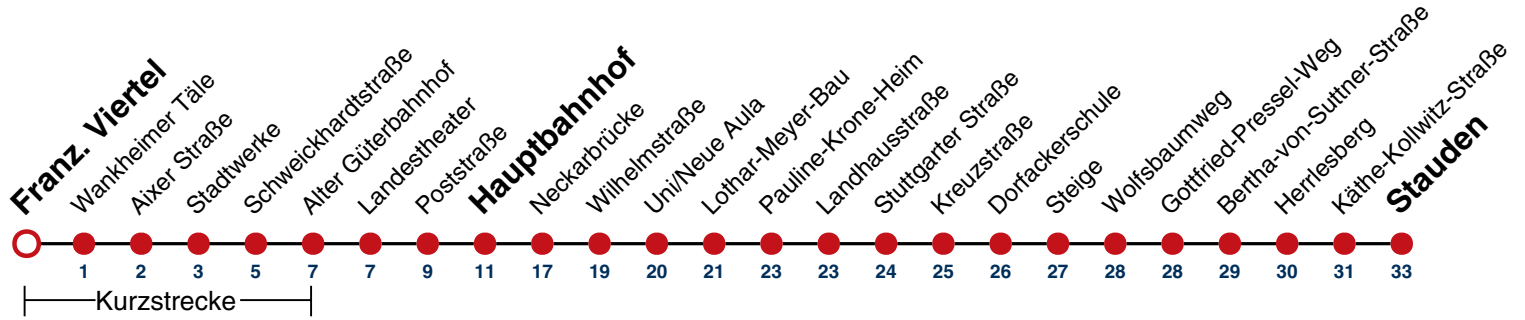

1

Franz. Viertel → Stauden

Gültig ab 10.12.2023

	Mo - Fr (Normal)	Mo - Fr (Ferien)	Samstag	Sonn-/Feiertag
05	19^A_{WK} 53	19^A_{WK} 54^A_W		
06	23 53^E	24^A_W 54^A_W		
07	23 53	24^A_W 54^A_W	54^A_W	
08	23 53	24^A_W 54^A_W	24^A_W 54^A_W	
09	23 53	24^A_W 54^A_W	24^A_W 54^A_W	
10	23 53	24^A_W 54^A_W	24^A_W 54^A_W	
11	23 53	24^A_W 54^A_W	24^A_W 54^A_W	
12	23 53	24^A_W 54^A_W	24^A_W 54^A_W	
13	23 53	24^A_W 54^A_W	24^A_W 54^A_W	
14	23 53	24^A_W 54^A_W	24^A_W 54^A_W	
15	23 53	24^A_W 54^A_W	24^A_W 54^A_W	
16	23 53	24^A_W 54^A_W	24^A_W 54^A_W	
17	23 53	24^A_W 54^A_W	24^A_W 54^A_W	
18	23 53	24^A_W 54^A_W	24^A_W 54^A_W	
19	23 53^A	24^A_W 54^A_W	24^A_W 54^A_W	
20	30^A	30^A		
21	00^A 30^A	00^A 30^A		
22	00^A 30^A	00^A 30^A		
23	00^A 30^A	00^A 30^A		
00	00^A	00^A		
01				

A bis Hauptbahnhof

E fährt an Schultagen weiter als E-Wagen Richtung WHO-Kliniken

W fährt ab Hbf weiter als Linie 7 nach Pfrondorf

WK fährt ab Hauptbahnhof weiter als Linie 13 Richtung Kliniken- Wanne

Ferienfahrplan gilt in den Winterferien (27.12.23 - 05.01.24) und in den Sommerferien (29.07.24 - 06.09.24).

Fahrplanauskünfte rund um die Uhr:
naldo-App & landesweite Fahrplanauskunft
(0800 29 82 743, kostenlos)