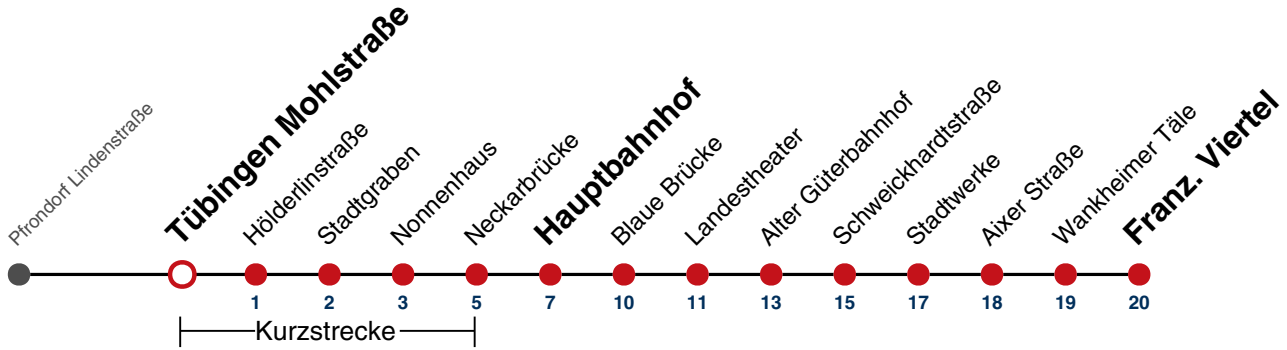

1

Tübingen Mohlstraße → Tübingen Franz. Viertel

Gültig ab 10.12.2023

	Mo - Fr (Normal)					Mo - Fr (Ferien)		Samstag		Sonn-/Feiertag	
05	28^A	43^A	58			28^A	46^A	28^A	46^A	28^A	46^A
06	13^A	28	43^A	58		28	58	16^A	46^A	16^A	46^A
07	13^A_S	13^A	28	43^A	58	28	58	16^A	46^A	16^A	46^A
08	13^A	28	43^A	58		28	58	28	58	16^A	46^A
09	13^A	28	43^A	58		28	58	28	58	16^A	46^A
10	13^A	28	43^A	58		28	58	28	58	16^A	46^A
11	13^A	28	43^A	58		28	58	28	58	16^A	46^A
12	13^A	28	43^A	58		28	58	28	58	16^A	46^A
13	13^A	28	43^A	58		28	58	28	58	16^A	46^A
14	13^A	28	43^A	58		28	58	28	58	16^A	46^A
15	13^A	28	43^A	58		28	58	28	58	16^A	46^A
16	13^A	28	43^A	58		28	58	28	58	16^A	46^A
17	13^A	28	43^A	58		28	58	28	58	16^A	46^A
18	13^A	28	43^A	58		28	58	28	58	16^A	46^A_{A18}
19	13^A	28	43^A	58		28	58	28	58	16^A_{A18}	46^A_{A18}
20	13^A	28^A	46^A			28^A	46^A	28^A	46^A	16^A_{A18}	46^A_{A18}
21	16^A	46^A				16^A	46^A	16^A	46^A	16^A_{A18}	46^A_{A26}
22	16^A	46^A				16^A	46^A	16^A	46^A	16^A_{A26}	46^A_{A26}
23	16^A	46^A				16^A	46^A	16^A	46^A	16^A_{A26}	46^A_{A26}
00	16^A					16^A		16^A		16^A_{A26}	
01											

A bis Tübingen Hauptbahnhof

S nur an Schultagen

A18 nicht 24.12.

A26 nicht 24. und 31.12.

gültig ab 10.12.2023

Ferienfahrplan gilt in den Winterferien (27.12.23 - 05.01.24) und in den Sommerferien (29.07.24 - 06.09.24).

Fahrplanauskünfte rund um die Uhr:
naldo-App & landesweite Fahrplanauskunft
(0800 29 82 743, kostenlos)