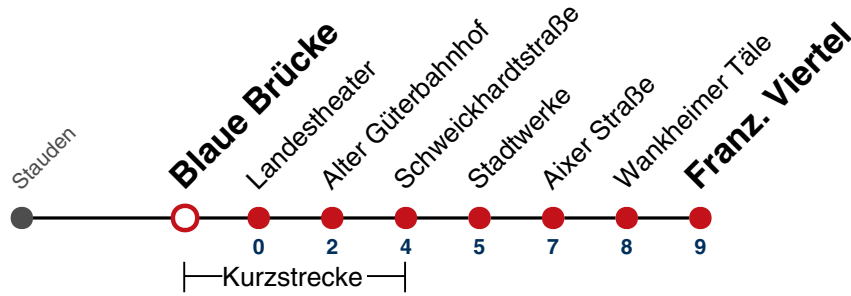

1

Blaue Brücke → Franz. Viertel

Gültig ab 10.12.2023

	Mo - Fr (Normal)	Mo - Fr (Ferien)	Samstag	Sonn-/Feiertag
05				
06	09 39	09 39		
07	09 39	09 39		
08	09 39	09 39	09 39	
09	09 39	09 39	09 39	
10	09 39	09 39	09 39	
11	09 39	09 39	09 39	
12	09 39	09 39	09 39	
13	09 39	09 39	09 39	
14	09 39	09 39	09 39	
15	09 39	09 39	09 39	
16	09 39	09 39	09 39	
17	09 39	09 39	09 39	
18	09 39	09 39	09 39	
19	09 39	09 39	09 39	
20	09 48	09 48	09	
21	18 48	18 48		
22	18 48	18 48		
23	18 48	18 48		
00				
01				

gültig ab 10.12.2023

Ferienfahrplan gilt in den Winterferien (27.12.23 - 05.01.24) und in den Sommerferien (29.07.24 - 06.09.24).

Fahrplanauskünfte rund um die Uhr:
naldo-App & landesweite Fahrplanauskunft
(0800 29 82 743, kostenlos)