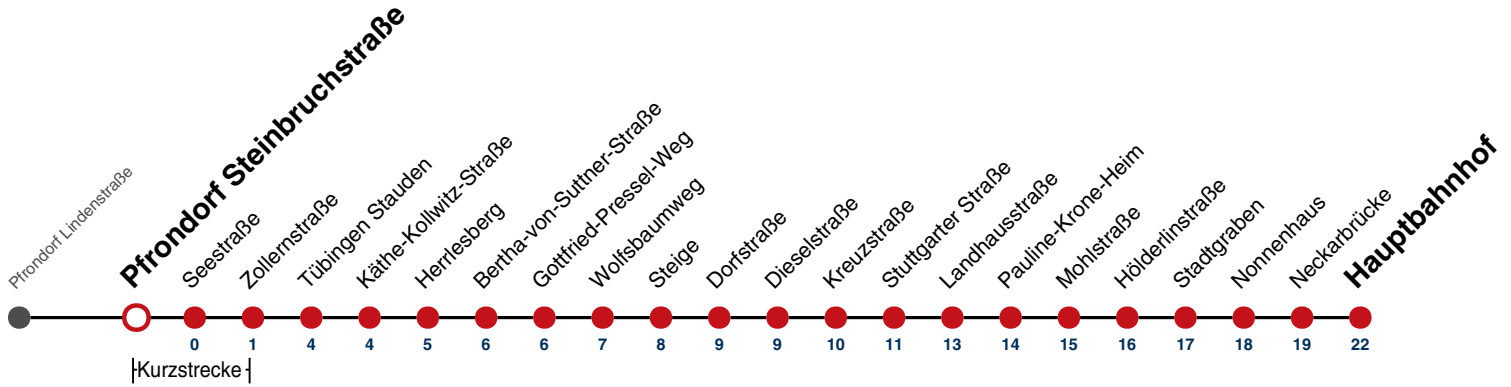

1

Pfrondorf Steinbruchstraße → Tübingen Hauptbahnhof

Gültig ab 10.12.2023

	Mo - Fr (Normal)	Mo - Fr (Ferien)	Samstag	Sonn-/Feiertag
05	13	13 31	13 31	13 31
06			01 31	01 31
07			01 31	01 31
08				01 31
09				01 31
10				01 31
11				01 31
12				01 31
13				01 31
14				01 31
15				01 31
16				01 31
17				01 31
18				01 31^{A18}
19				01^{A18} 31^{A18}
20	31	31	31	01^{A18} 31^{A18}
21	01 31	01 31	01 31	01^{A18} 31^{A26}
22	01 31	01 31	01 31	01^{A26} 31^{A26}
23	01 31	01 31	01 31	01^{A26} 31^{A26}
00	01	01	01	01^{A26}
01				

A18 nicht 24.12.

A26 nicht 24. und 31.12.

gültig ab 10.12.2023

Ferienfahrplan gilt in den Winterferien (27.12.23 - 05.01.24) und in den Sommerferien (29.07.24 - 06.09.24).

Fahrplanauskünfte rund um die Uhr:
naldo-App & landesweite Fahrplanauskunft
(0800 29 82 743, kostenlos)