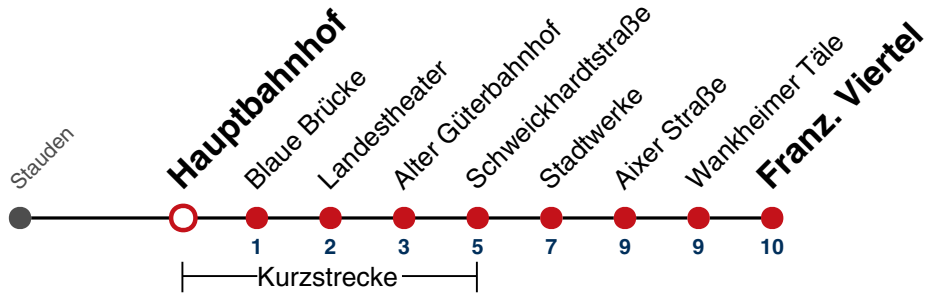

1

Hauptbahnhof → Franz. Viertel

Gültig ab 10.12.2023

	Mo - Fr (Normal)	Mo - Fr (Ferien)	Samstag	Sonn-/Feiertag
05				
06	08 38	08 38		
07	08 38	08 38		
08	08 38	08 38	08 38	
09	08 38	08 38	08 38	
10	08 38	08 38	08 38	
11	08 38	08 38	08 38	
12	08 38	08 38	08 38	
13	08 38	08 38	08 38	
14	08 38	08 38	08 38	
15	08 38	08 38	08 38	
16	08 38	08 38	08 38	
17	08 38	08 38	08 38	
18	08 38	08 38	08 38	
19	08 38	08 38	08 38	
20	08 47	08 47	08	
21	17 47	17 47		
22	17 47	17 47		
23	17 47	17 47		
00				
01				

gültig ab 10.12.2023

Ferienfahrplan gilt in den Winterferien (27.12.23 - 05.01.24) und in den Sommerferien (29.07.24 - 06.09.24).

Fahrplanauskünfte rund um die Uhr:
naldo-App & landesweite Fahrplanauskunft
(0800 29 82 743, kostenlos)