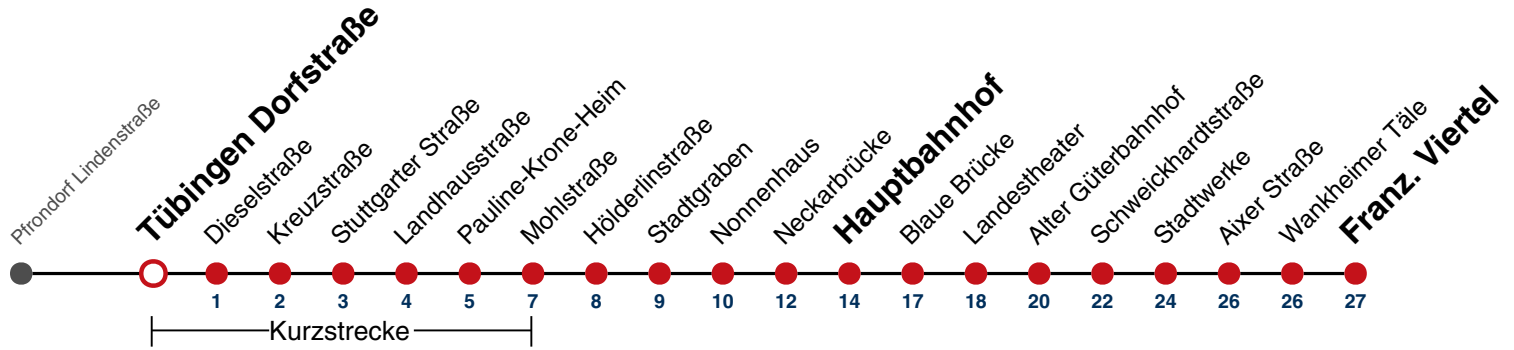

1

Tübingen Dorfstraße → Tübingen Franz. Viertel

Gültig ab 10.12.2023

	Mo - Fr (Normal)					Mo - Fr (Ferien)		Samstag		Sonn-/Feiertag	
05	22^A	36^A	51			22^A	40^A	22^A	40^A	22^A	40^A
06	06^A	21	36^A	51		21	51	10^A	40^A	10^A	40^A
07	06^A_S	06^A	21	36^A	51	21	51	10^A	40^A	10^A	40^A
08	06^A	21	36^A	51		21	51	21	51	10^A	40^A
09	06^A	21	36^A	51		21	51	21	51	10^A	40^A
10	06^A	21	36^A	51		21	51	21	51	10^A	40^A
11	06^A	21	36^A	51		21	51	21	51	10^A	40^A
12	06^A	21	36^A	51		21	51	21	51	10^A	40^A
13	06^A	21	36^A	51		21	51	21	51	10^A	40^A
14	06^A	21	36^A	51		21	51	21	51	10^A	40^A
15	06^A	21	36^A	51		21	51	21	51	10^A	40^A
16	06^A	21	36^A	51		21	51	21	51	10^A	40^A
17	06^A	21	36^A	51		21	51	21	51	10^A	40^A
18	06^A	21	36^A	51		21	51	21	51	10^A	40^A_{A18}
19	06^A	21	36^A	51		21	51	21	51	10^A_{A18}	40^A_{A18}
20	06^A	21^A	40^A			21^A	40^A	21^A	40^A	10^A_{A18}	40^A_{A18}
21	10^A	40^A				10^A	40^A	10^A	40^A	10^A_{A18}	40^A_{A26}
22	10^A	40^A				10^A	40^A	10^A	40^A	10^A_{A26}	40^A_{A26}
23	10^A	40^A				10^A	40^A	10^A	40^A	10^A_{A26}	40^A_{A26}
00	10^A					10^A		10^A		10^A_{A26}	
01											

A bis Tübingen Hauptbahnhof

S nur an Schultagen

A18 nicht 24.12.

A26 nicht 24. und 31.12.

gültig ab 10.12.2023

Ferienfahrplan gilt in den Winterferien (27.12.23 - 05.01.24) und in den Sommerferien (29.07.24 - 06.09.24).

Fahrplanauskünfte rund um die Uhr:
naldo-App & landesweite Fahrplanauskunft
(0800 29 82 743, kostenlos)