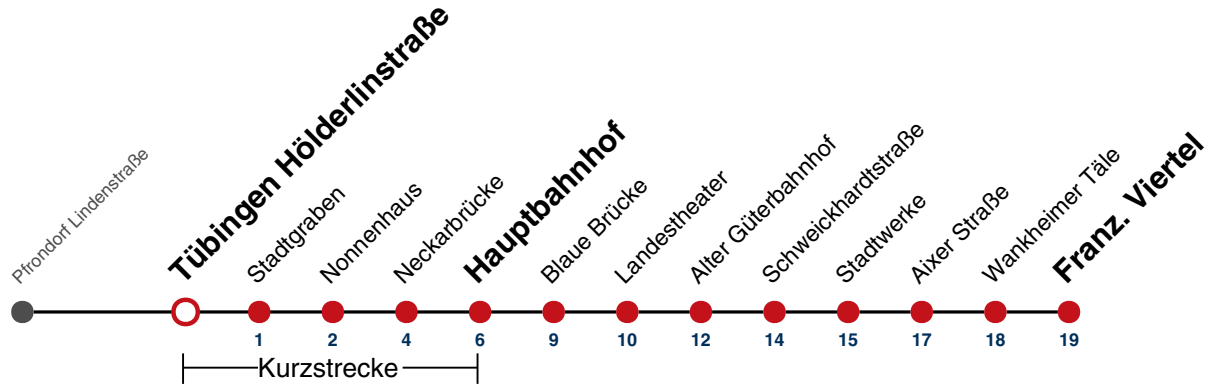

1

Tübingen Hölderlinstraße → Tübingen Franz. Viertel

Gültig ab 10.12.2023

	Mo - Fr (Normal)				Mo - Fr (Ferien)		Samstag		Sonn-/Feiertag		
05	29^A	44^A	59		29^A	47^A	29^A	47^A	29^A	47^A	
06	14^A	29	44^A	59	29	59	17^A	47^A	17^A	47^A	
07	14^A_S	14^A	29	44^A	59	29	59	17^A	47^A	17^A	47^A
08	14^A	29	44^A	59	29	59	29	59	17^A	47^A	
09	14^A	29	44^A	59	29	59	29	59	17^A	47^A	
10	14^A	29	44^A	59	29	59	29	59	17^A	47^A	
11	14^A	29	44^A	59	29	59	29	59	17^A	47^A	
12	14^A	29	44^A	59	29	59	29	59	17^A	47^A	
13	14^A	29	44^A	59	29	59	29	59	17^A	47^A	
14	14^A	29	44^A	59	29	59	29	59	17^A	47^A	
15	14^A	29	44^A	59	29	59	29	59	17^A	47^A	
16	14^A	29	44^A	59	29	59	29	59	17^A	47^A	
17	14^A	29	44^A	59	29	59	29	59	17^A	47^A	
18	14^A	29	44^A	59	29	59	29	59	17^A	47^A_{A18}	
19	14^A	29	44^A	59	29	59	29	59	17^A_{A18}	47^A_{A18}	
20	14^A	29^A	47^A		29^A	47^A	29^A	47^A	17^A_{A18}	47^A_{A18}	
21	17^A	47^A			17^A	47^A	17^A	47^A	17^A_{A18}	47^A_{A26}	
22	17^A	47^A			17^A	47^A	17^A	47^A	17^A_{A26}	47^A_{A26}	
23	17^A	47^A			17^A	47^A	17^A	47^A	17^A_{A26}	47^A_{A26}	
00	17^A				17^A		17^A		17^A_{A26}		
01											

A bis Tübingen Hauptbahnhof

S nur an Schultagen

A18 nicht 24.12.

A26 nicht 24. und 31.12.

gültig ab 10.12.2023

Ferienfahrplan gilt in den Winterferien (27.12.23 - 05.01.24) und in den Sommerferien (29.07.24 - 06.09.24).

Fahrplanauskünfte rund um die Uhr:
naldo-App & landesweite Fahrplanauskunft
(0800 29 82 743, kostenlos)