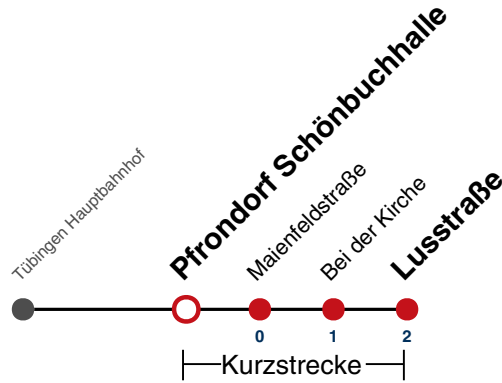

1

Pfrondorf Schönbuchhalle → Pfrondorf Lusstraße

Gültig ab 10.12.2023

	Mo - Fr (Normal)	Mo - Fr (Ferien)	Samstag	Sonn-/Feiertag
05			56	56
06			56	56
07			26 56	26 56
08				26 56
09				26 56
10				26 56
11				26 56
12				26 56
13				26 56
14				26 56
15				26 56
16				26 56
17				26 56
18				26^{A18} 56^{A18}
19				26^{A18} 56^{A18}
20	26 56	26 56	26 56	26^{A18} 56^{A18}
21	26 56	26 56	26 56	26^{A26} 56^{A26}
22	26 56	26 56	26 56	26^{A26} 56^{A26}
23	26 56	26 56	26 56	26^{A26} 56^{A26}
00	26	26	26	26^{A26} 56^{A26}
01				

A18 nicht 24.12.

A26 nicht 24. und 31.12.

Ferienfahrplan gilt in den Winterferien (27.12.23 - 05.01.24) und in den Sommerferien (29.07.24 - 06.09.24).

Fahrplanauskünfte rund um die Uhr:
naldo-App & landesweite Fahrplanauskunft
(0800 29 82 743, kostenlos)