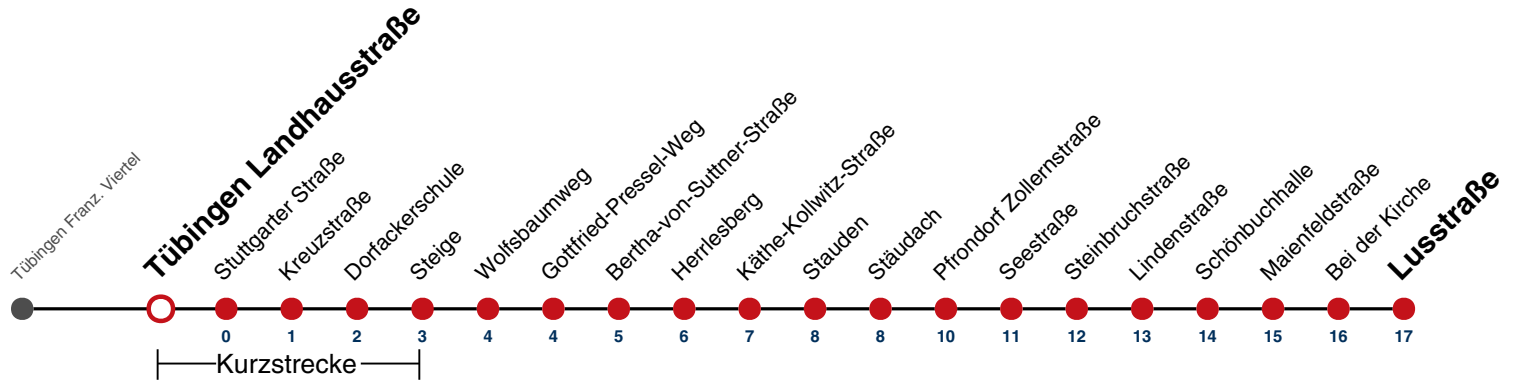

1

Tübingen Landhausstraße → Pfrondorf Lusstraße

Gültig ab 10.12.2023

	Mo - Fr (Normal)	Mo - Fr (Ferien)	Samstag	Sonn-/Feiertag
05	46^A		42	42
06	01^A 16^A 31^A 46^A	00^A 30^A	42	42
07	01^A 16^A_E 31^A 46^A	00^A 30^A	12 42	12 42
08	01^A 16^A 31^A 46^A	00^A 30^A	00^A 30^A	12 42
09	01^A 16^A 31^A 46^A	00^A 30^A	00^A 30^A	12 42
10	01^A 16^A 31^A 46^A	00^A 30^A	00^A 30^A	12 42
11	01^A 16^A 31^A 46^A	00^A 30^A	00^A 30^A	12 42
12	01^A 16^A 31^A 46^A	00^A 30^A	00^A 30^A	12 42
13	01^A 16^A 31^A 46^A	00^A 30^A	00^A 30^A	12 42
14	01^A 16^A 31^A 46^A	00^A 30^A	00^A 30^A	12 42
15	01^A 16^A 31^A 46^A	00^A 30^A	00^A 30^A	12 42
16	01^A 16^A 31^A 46^A	00^A 30^A	00^A 30^A	12 42
17	01^A 16^A 31^A 46^A	00^A 30^A	00^A 30^A	12 42
18	01^A 16^A 31^A 46^A	00^A 30^A	00^A 30^A	12^{A18} 42^{A18}
19	01^A 16^A 31^A 46^A	00^A 30^A	00^A 30^A	12^{A18} 42^{A18}
20	01^A 12 42	00^A 12 42	12 42	12^{A18} 42^{A18}
21	12 42	12 42	12 42	12^{A26} 42^{A26}
22	12 42	12 42	12 42	12^{A26} 42^{A26}
23	12 42	12 42	12 42	12^{A26} 42^{A26}
00	12	12	12	12^{A26} 42^{A26}
01				

A bis Tübingen Stauden

E fährt an Schultagen weiter als E-Wagen Richtung WHO-Kliniken

A18 nicht 24.12.

A26 nicht 24. und 31.12.

Ferienfahrplan gilt in den Winterferien (27.12.23 - 05.01.24) und in den Sommerferien (29.07.24 - 06.09.24).

Fahrplanauskünfte rund um die Uhr:

naldo-App & landesweite Fahrplanauskunft
(0800 29 82 743, kostenlos)