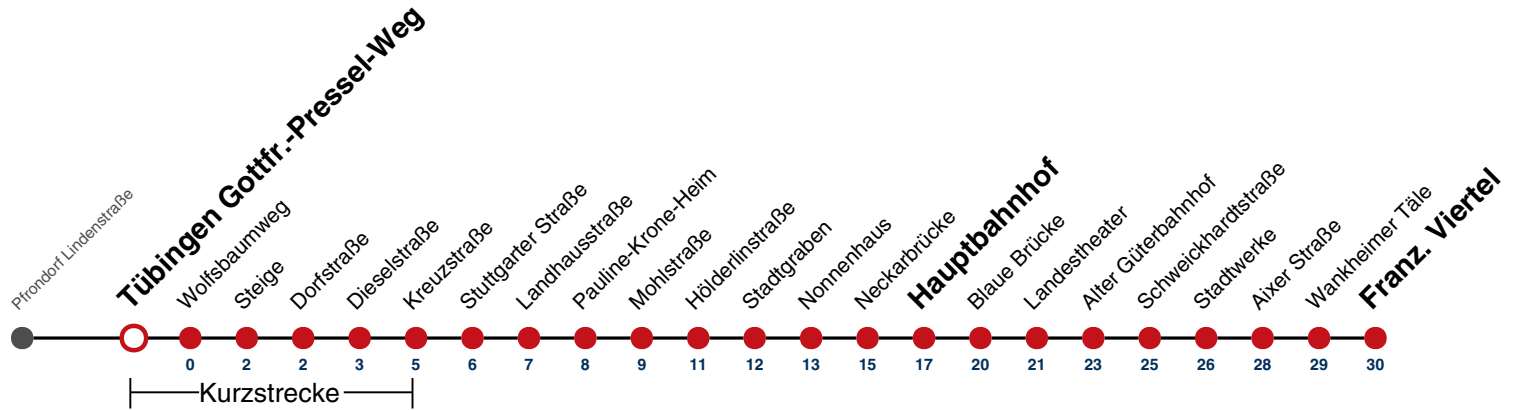

1

Tübingen Gottfr.-Pressel-Weg → Tübingen Franz. Viertel

Gültig ab 10.12.2023

	Mo - Fr (Normal)					Mo - Fr (Ferien)		Samstag		Sonn-/Feiertag	
05	19^A	33^A	48			19^A	37^A	19^A	37^A	19^A	37^A
06	03^A	18	33^A	48		18	48	07^A	37^A	07^A	37^A
07	03^A_S	03^A	18	33^A	48	18	48	07^A	37^A	07^A	37^A
08	03^A	18	33^A	48		18	48	18	48	07^A	37^A
09	03^A	18	33^A	48		18	48	18	48	07^A	37^A
10	03^A	18	33^A	48		18	48	18	48	07^A	37^A
11	03^A	18	33^A	48		18	48	18	48	07^A	37^A
12	03^A	18	33^A	48		18	48	18	48	07^A	37^A
13	03^A	18	33^A	48		18	48	18	48	07^A	37^A
14	03^A	18	33^A	48		18	48	18	48	07^A	37^A
15	03^A	18	33^A	48		18	48	18	48	07^A	37^A
16	03^A	18	33^A	48		18	48	18	48	07^A	37^A
17	03^A	18	33^A	48		18	48	18	48	07^A	37^A
18	03^A	18	33^A	48		18	48	18	48	07^A	37^A_{A18}
19	03^A	18	33^A	48		18	48	18	48	07^A_{A18}	37^A_{A18}
20	03^A	18^A	37^A			18^A	37^A	18^A	37^A	07^A_{A18}	37^A_{A18}
21	07^A	37^A				07^A	37^A	07^A	37^A	07^A_{A18}	37^A_{A26}
22	07^A	37^A				07^A	37^A	07^A	37^A	07^A_{A26}	37^A_{A26}
23	07^A	37^A				07^A	37^A	07^A	37^A	07^A_{A26}	37^A_{A26}
00	07^A					07^A		07^A		07^A_{A26}	
01											

A bis Tübingen Hauptbahnhof

S nur an Schultagen

A18 nicht 24.12.

A26 nicht 24. und 31.12.

gültig ab 10.12.2023

Ferienfahrplan gilt in den Winterferien (27.12.23 - 05.01.24) und in den Sommerferien (29.07.24 - 06.09.24).

Fahrplanauskünfte rund um die Uhr:
naldo-App & landesweite Fahrplanauskunft
(0800 29 82 743, kostenlos)