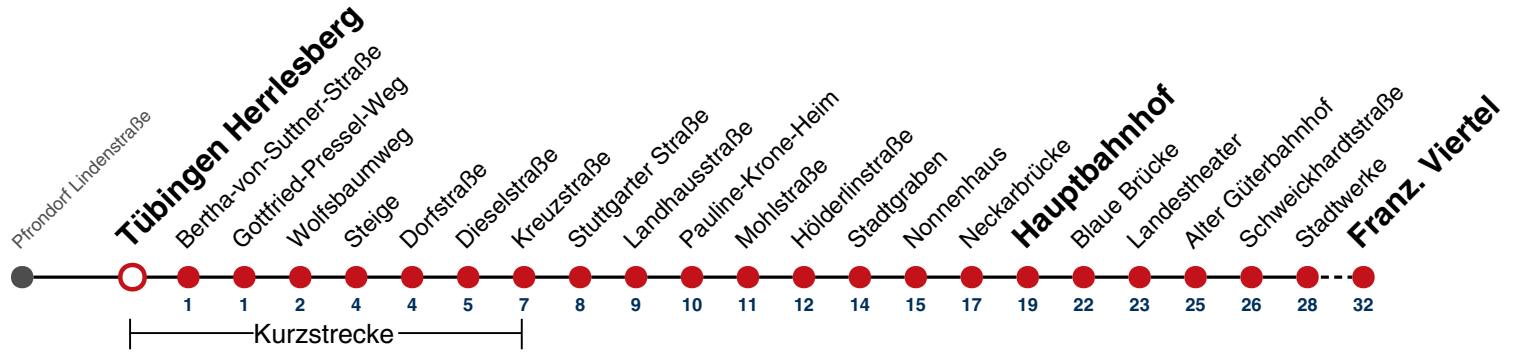

1

Tübingen Herrlesberg → Tübingen Franz. Viertel

Gültig ab 10.12.2023

	Mo - Fr (Normal)					Mo - Fr (Ferien)		Samstag		Sonn-/Feiertag	
05	18^A	31^A	46			18^A	36^A	18^A	36^A	18^A	36^A
06	01^A	16	31^A	46		16	46	06^A	36^A	06^A	36^A
07	01^A_S	01^A	16	31^A	46	16	46	06^A	36^A	06^A	36^A
08	01^A	16	31^A	46		16	46	16	46	06^A	36^A
09	01^A	16	31^A	46		16	46	16	46	06^A	36^A
10	01^A	16	31^A	46		16	46	16	46	06^A	36^A
11	01^A	16	31^A	46		16	46	16	46	06^A	36^A
12	01^A	16	31^A	46		16	46	16	46	06^A	36^A
13	01^A	16	31^A	46		16	46	16	46	06^A	36^A
14	01^A	16	31^A	46		16	46	16	46	06^A	36^A
15	01^A	16	31^A	46		16	46	16	46	06^A	36^A
16	01^A	16	31^A	46		16	46	16	46	06^A	36^A
17	01^A	16	31^A	46		16	46	16	46	06^A	36^A
18	01^A	16	31^A	46		16	46	16	46	06^A	36^A_{A18}
19	01^A	16	31^A	46		16	46	16	46	06^A_{A18}	36^A_{A18}
20	01^A	16^A	36^A			16^A	36^A	16^A	36^A	06^A_{A18}	36^A_{A18}
21	06^A	36^A				06^A	36^A	06^A	36^A	06^A_{A18}	36^A_{A26}
22	06^A	36^A				06^A	36^A	06^A	36^A	06^A_{A26}	36^A_{A26}
23	06^A	36^A				06^A	36^A	06^A	36^A	06^A_{A26}	36^A_{A26}
00	06^A					06^A		06^A		06^A_{A26}	
01											

A bis Tübingen Hauptbahnhof

S nur an Schultagen

A18 nicht 24.12.

A26 nicht 24. und 31.12.

gültig ab 10.12.2023

Ferienfahrplan gilt in den Winterferien (27.12.23 - 05.01.24) und in den Sommerferien (29.07.24 - 06.09.24).

Fahrplanauskünfte rund um die Uhr:
naldo-App & landesweite Fahrplanauskunft
(0800 29 82 743, kostenlos)