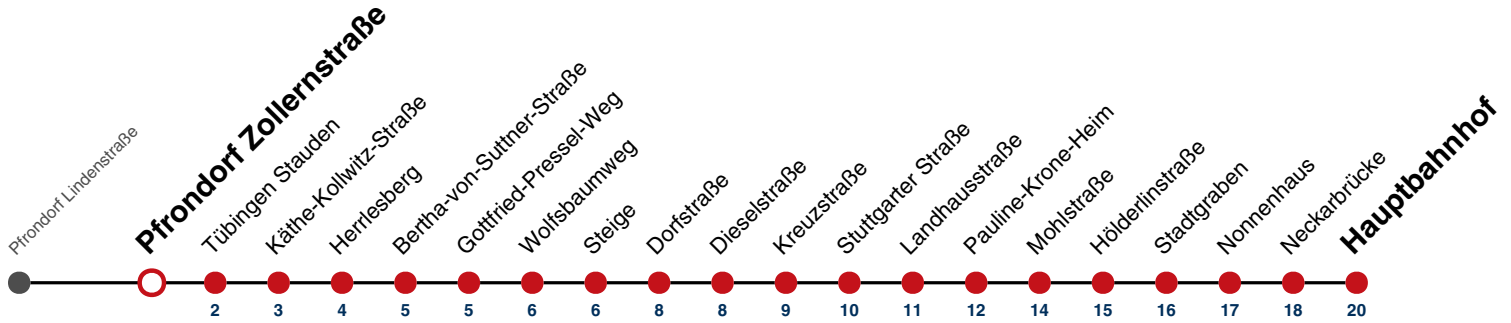

1

Pfrondorf Zollernstraße → Tübingen Hauptbahnhof

Gültig ab 10.12.2023

	Mo - Fr (Normal)	Mo - Fr (Ferien)	Samstag	Sonn-/Feiertag
05	14	14 32	14 32	14 32
06			02 32	02 32
07			02 32	02 32
08				02 32
09				02 32
10				02 32
11				02 32
12				02 32
13				02 32
14				02 32
15				02 32
16				02 32
17				02 32
18				02 32^{A18}
19				02^{A18} 32^{A18}
20	32	32	32	02^{A18} 32^{A18}
21	02 32	02 32	02 32	02^{A18} 32^{A26}
22	02 32	02 32	02 32	02^{A26} 32^{A26}
23	02 32	02 32	02 32	02^{A26} 32^{A26}
00	02	02	02	02^{A26}
01				

A18 nicht 24.12.

A26 nicht 24. und 31.12.

gültig ab 10.12.2023

Ferienfahrplan gilt in den Winterferien (27.12.23 - 05.01.24) und in den Sommerferien (29.07.24 - 06.09.24).

Fahrplanauskünfte rund um die Uhr:
naldo-App & landesweite Fahrplanauskunft
(0800 29 82 743, kostenlos)