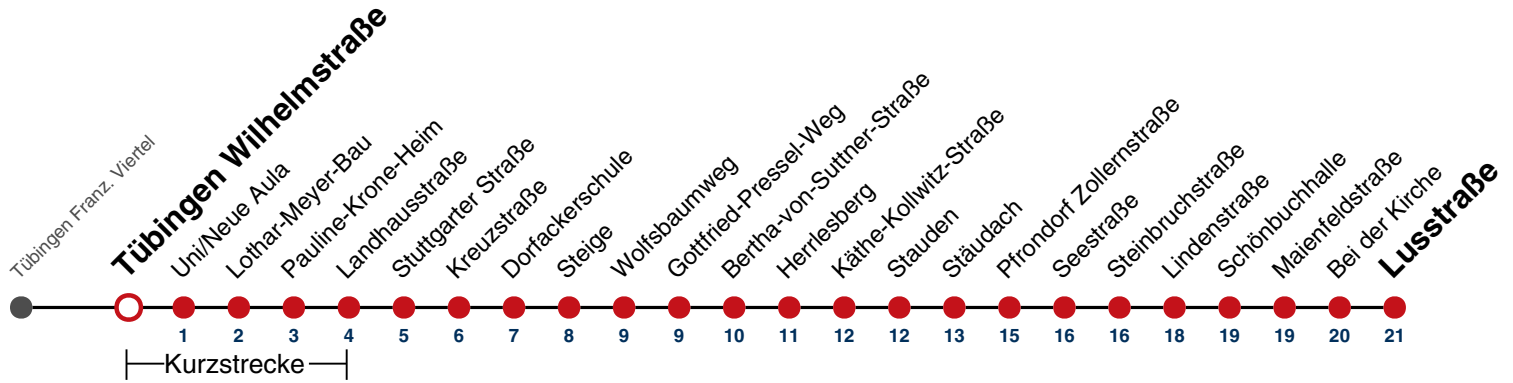

1

Tübingen Wilhelmstraße → Pfrondorf Lusstraße

Gültig ab 10.12.2023

	Mo - Fr (Normal)				Mo - Fr (Ferien)		Samstag			Sonn-/Feiertag	
05	42^A	57^A			56^A		37			37	
06	12^A	27^A	42^A	57^A	26^A	56^A	37			37	
07	12^A_E	27^A	42^A	57^A	26^A	56^A	07	37	56^A	07	37
08	12^A	27^A	42^A	57^A	26^A	56^A	26^A	56^A		07	37
09	12^A	27^A	42^A	57^A	26^A	56^A	26^A	56^A		07	37
10	12^A	27^A	42^A	57^A	26^A	56^A	26^A	56^A		07	37
11	12^A	27^A	42^A	57^A	26^A	56^A	26^A	56^A		07	37
12	12^A	27^A	42^A	57^A	26^A	56^A	26^A	56^A		07	37
13	12^A	27^A	42^A	57^A	26^A	56^A	26^A	56^A		07	37
14	12^A	27^A	42^A	57^A	26^A	56^A	26^A	56^A		07	37
15	12^A	27^A	42^A	57^A	26^A	56^A	26^A	56^A		07	37
16	12^A	27^A	42^A	57^A	26^A	56^A	26^A	56^A		07	37
17	12^A	27^A	42^A	57^A	26^A	56^A	26^A	56^A		07	37
18	12^A	27^A	42^A	57^A	26^A	56^A	26^A	56^A		07^{A18}	37^{A18}
19	12^A	27^A	42^A	57^A	26^A	56^A	26^A			07^{A18}	37^{A18}
20	07	37			07	37	07	37		07^{A18}	37^{A18}
21	07	37			07	37	07	37		07^{A26}	37^{A26}
22	07	37			07	37	07	37		07^{A26}	37^{A26}
23	07	37			07	37	07	37		07^{A26}	37^{A26}
00	07				07		07			07^{A26}	37^{A26}
01											

A bis Tübingen Stauden

E fährt an Schultagen weiter als E-Wagen Richtung WHO-Kliniken

A18 nicht 24.12.

A26 nicht 24. und 31.12.

Ferienfahrplan gilt in den Winterferien (27.12.23 - 05.01.24) und in den Sommerferien (29.07.24 - 06.09.24).

Fahrplanauskünfte rund um die Uhr:

naldo-App & landesweite Fahrplanauskunft

(0800 29 82 743, kostenlos)