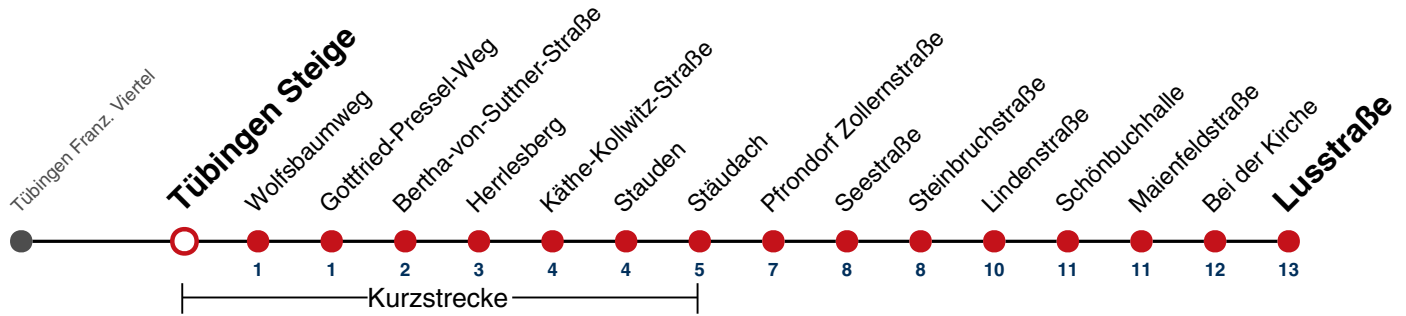

1

Tübingen Steige → Pfrondorf Lusstraße

Gültig ab 10.12.2023

	Mo - Fr (Normal)				Mo - Fr (Ferien)			Samstag		Sonn-/Feiertag	
05	50^A							45		45	
06	05^A	20^A	35^A	50^A	04^A	34^A		45		45	
07	05^A	20^A_E	35^A	50^A	04^A	34^A		15	45	15	45
08	05^A	20^A	35^A	50^A	04^A	34^A		04^A	34^A	15	45
09	05^A	20^A	35^A	50^A	04^A	34^A		04^A	34^A	15	45
10	05^A	20^A	35^A	50^A	04^A	34^A		04^A	34^A	15	45
11	05^A	20^A	35^A	50^A	04^A	34^A		04^A	34^A	15	45
12	05^A	20^A	35^A	50^A	04^A	34^A		04^A	34^A	15	45
13	05^A	20^A	35^A	50^A	04^A	34^A		04^A	34^A	15	45
14	05^A	20^A	35^A	50^A	04^A	34^A		04^A	34^A	15	45
15	05^A	20^A	35^A	50^A	04^A	34^A		04^A	34^A	15	45
16	05^A	20^A	35^A	50^A	04^A	34^A		04^A	34^A	15	45
17	05^A	20^A	35^A	50^A	04^A	34^A		04^A	34^A	15	45
18	05^A	20^A	35^A	50^A	04^A	34^A		04^A	34^A	15^{A18}	45^{A18}
19	05^A	20^A	35^A	50^A	04^A	34^A		04^A	34^A	15^{A18}	45^{A18}
20	05^A	15	45		04^A	15	45	15	45	15^{A18}	45^{A18}
21	15	45			15	45		15	45	15^{A26}	45^{A26}
22	15	45			15	45		15	45	15^{A26}	45^{A26}
23	15	45			15	45		15	45	15^{A26}	45^{A26}
00	15				15			15		15^{A26}	45^{A26}
01											

A bis Tübingen Stauden

E fährt an Schultagen weiter als E-Wagen Richtung WHO-Kliniken

A18 nicht 24.12.

A26 nicht 24. und 31.12.

Ferienfahrplan gilt in den Winterferien (27.12.23 - 05.01.24) und in den Sommerferien (29.07.24 - 06.09.24).

Fahrplanauskünfte rund um die Uhr:

naldo-App & landesweite Fahrplanauskunft

(0800 29 82 743, kostenlos)