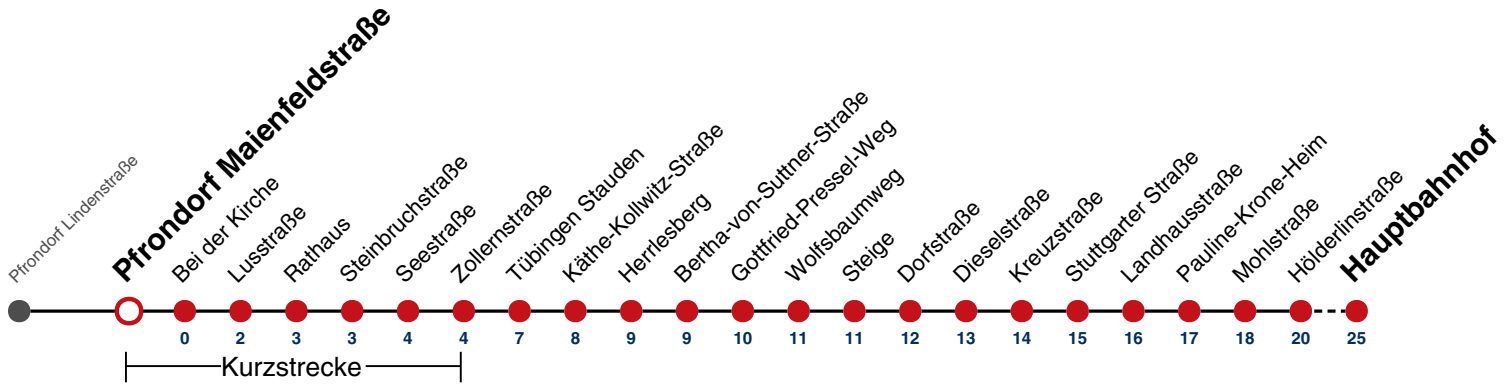

1

Pfrondorf Maienfeldstraße → Tübingen Hauptbahnhof

Gültig ab 10.12.2023

	Mo - Fr (Normal)	Mo - Fr (Ferien)	Samstag	Sonn-/Feiertag
05	09	09 27	09 27 57	09 27 57
06			27 57	27 57
07			27	27 57
08				27 57
09				27 57
10				27 57
11				27 57
12				27 57
13				27 57
14				27 57
15				27 57
16				27 57
17				27 57
18				27^{A18} 57^{A18}
19				27^{A18} 57^{A18}
20	27 57	27 57	27 57	27^{A18} 57^{A18}
21	27 57	27 57	27 57	27^{A26} 57^{A26}
22	27 57	27 57	27 57	27^{A26} 57^{A26}
23	27 57	27 57	27 57	27^{A26} 57^{A26}
00				
01				

A18 nicht 24.12.

A26 nicht 24. und 31.12.

gültig ab 10.12.2023

Ferienfahrplan gilt in den Winterferien (27.12.23 - 05.01.24) und in den Sommerferien (29.07.24 - 06.09.24).

Fahrplanauskünfte rund um die Uhr:
naldo-App & landesweite Fahrplanauskunft
(0800 29 82 743, kostenlos)