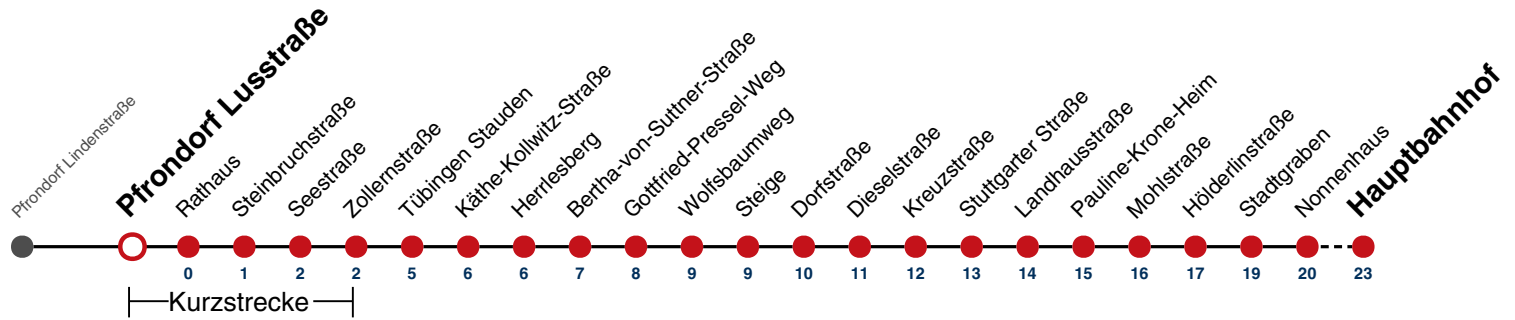

1

Pfrondorf Lusstraße → Tübingen Hauptbahnhof

Gültig ab 10.12.2023

	Mo - Fr (Normal)	Mo - Fr (Ferien)	Samstag	Sonn-/Feiertag
05	11	11 29	11 29 59	11 29 59
06			29 59	29 59
07			29	29 59
08				29 59
09				29 59
10				29 59
11				29 59
12				29 59
13				29 59
14				29 59
15				29 59
16				29 59
17				29 59
18				29^{A18} 59^{A18}
19				29^{A18} 59^{A18}
20	29 59	29 59	29 59	29^{A18} 59^{A18}
21	29 59	29 59	29 59	29^{A26} 59^{A26}
22	29 59	29 59	29 59	29^{A26} 59^{A26}
23	29 59	29 59	29 59	29^{A26} 59^{A26}
00				
01				

A18 nicht 24.12.

A26 nicht 24. und 31.12.

gültig ab 10.12.2023

Ferienfahrplan gilt in den Winterferien (27.12.23 - 05.01.24) und in den Sommerferien (29.07.24 - 06.09.24).

Fahrplanauskünfte rund um die Uhr:
naldo-App & landesweite Fahrplanauskunft
(0800 29 82 743, kostenlos)