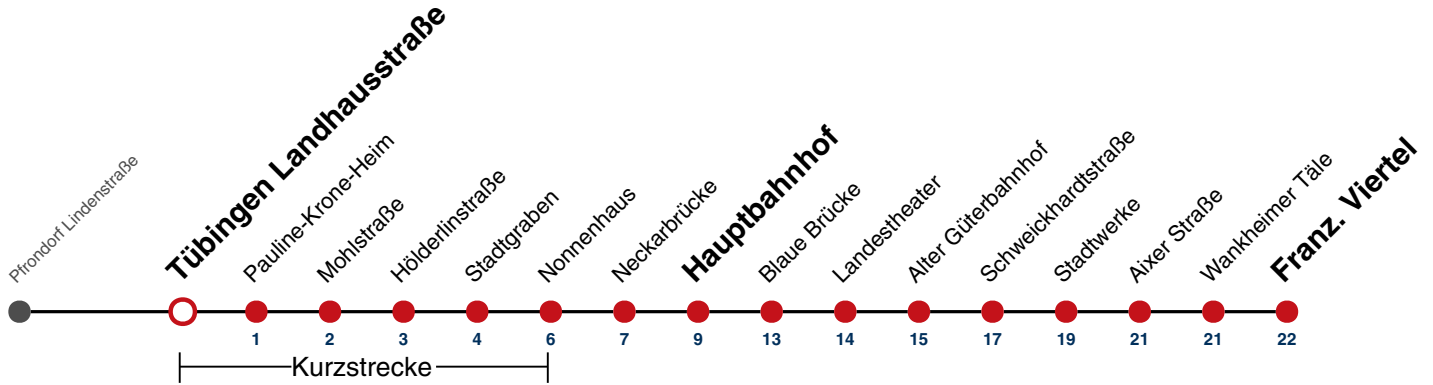

1

Tübingen Landhausstraße → Tübingen Franz. Viertel

Gültig ab 10.12.2023

	Mo - Fr (Normal)					Mo - Fr (Ferien)		Samstag		Sonn-/Feiertag	
05	26^A	41^A	56			26^A	44^A	26^A	44^A	26^A	44^A
06	11^A	26	41^A	56		26	56	14^A	44^A	14^A	44^A
07	11^A_S	11^A	26	41^A	56	26	56	14^A	44^A	14^A	44^A
08	11^A	26	41^A	56		26	56	26	56	14^A	44^A
09	11^A	26	41^A	56		26	56	26	56	14^A	44^A
10	11^A	26	41^A	56		26	56	26	56	14^A	44^A
11	11^A	26	41^A	56		26	56	26	56	14^A	44^A
12	11^A	26	41^A	56		26	56	26	56	14^A	44^A
13	11^A	26	41^A	56		26	56	26	56	14^A	44^A
14	11^A	26	41^A	56		26	56	26	56	14^A	44^A
15	11^A	26	41^A	56		26	56	26	56	14^A	44^A
16	11^A	26	41^A	56		26	56	26	56	14^A	44^A
17	11^A	26	41^A	56		26	56	26	56	14^A	44^A
18	11^A	26	41^A	56		26	56	26	56	14^A	44^A_{A18}
19	11^A	26	41^A	56		26	56	26	56	14^A_{A18}	44^A_{A18}
20	11^A	26^A	44^A			26^A	44^A	26^A	44^A	14^A_{A18}	44^A_{A18}
21	14^A	44^A				14^A	44^A	14^A	44^A	14^A_{A18}	44^A_{A26}
22	14^A	44^A				14^A	44^A	14^A	44^A	14^A_{A26}	44^A_{A26}
23	14^A	44^A				14^A	44^A	14^A	44^A	14^A_{A26}	44^A_{A26}
00	14^A					14^A		14^A		14^A_{A26}	
01											

A bis Tübingen Hauptbahnhof

S nur an Schultagen

A18 nicht 24.12.

A26 nicht 24. und 31.12.

gültig ab 10.12.2023

Ferienfahrplan gilt in den Winterferien (27.12.23 - 05.01.24) und in den Sommerferien (29.07.24 - 06.09.24).

Fahrplanauskünfte rund um die Uhr:
naldo-App & landesweite Fahrplanauskunft
(0800 29 82 743, kostenlos)