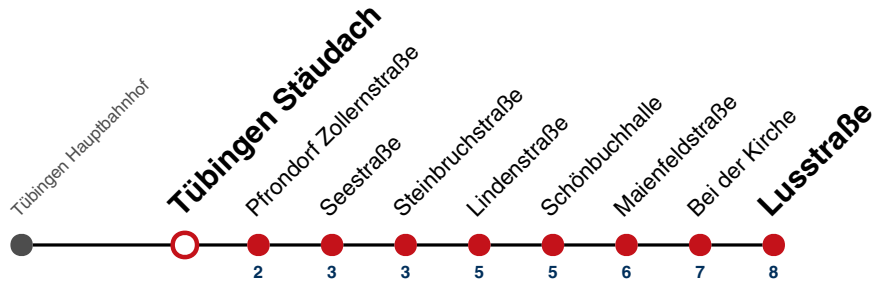

1

Tübingen Stäudach → Pfrondorf Lusstraße

Gültig ab 10.12.2023

	Mo - Fr (Normal)	Mo - Fr (Ferien)	Samstag	Sonn-/Feiertag
05			51	51
06			51	51
07			21 51	21 51
08				21 51
09				21 51
10				21 51
11				21 51
12				21 51
13				21 51
14				21 51
15				21 51
16				21 51
17				21 51
18				21^{A18} 51^{A18}
19				21^{A18} 51^{A18}
20	21 51	21 51	21 51	21^{A18} 51^{A18}
21	21 51	21 51	21 51	21^{A26} 51^{A26}
22	21 51	21 51	21 51	21^{A26} 51^{A26}
23	21 51	21 51	21 51	21^{A26} 51^{A26}
00	21	21	21	21^{A26} 51^{A26}
01				

A18 nicht 24.12.

A26 nicht 24. und 31.12.

Ferienfahrplan gilt in den Winterferien (27.12.23 - 05.01.24) und in den Sommerferien (29.07.24 - 06.09.24).

Fahrplanauskünfte rund um die Uhr:
naldo-App & landesweite Fahrplanauskunft
(0800 29 82 743, kostenlos)