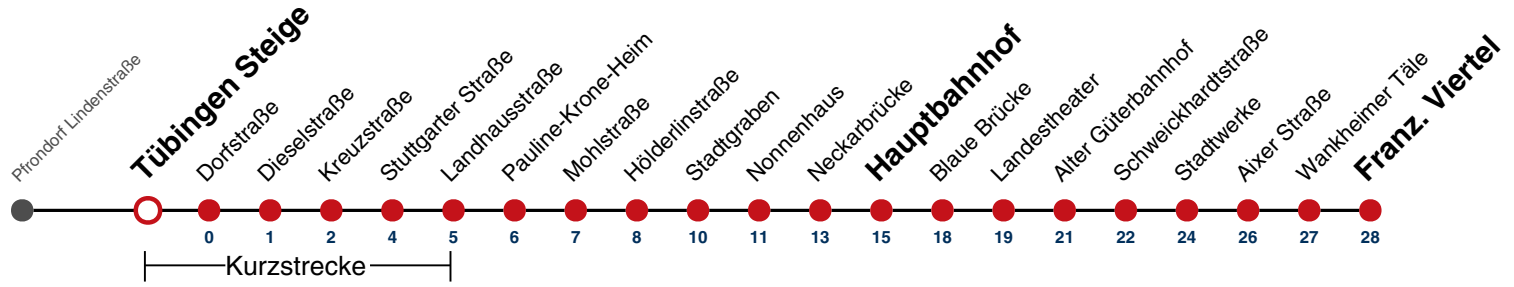

1

Tübingen Steige → Tübingen Franz. Viertel

Gültig ab 10.12.2023

	Mo - Fr (Normal)					Mo - Fr (Ferien)		Samstag		Sonn-/Feiertag	
05	21^A	35^A	50			21^A	39^A	21^A	39^A	21^A	39^A
06	05^A	20	35^A	50		20	50	09^A	39^A	09^A	39^A
07	05^A_S	05^A	20	35^A	50	20	50	09^A	39^A	09^A	39^A
08	05^A	20	35^A	50		20	50	20	50	09^A	39^A
09	05^A	20	35^A	50		20	50	20	50	09^A	39^A
10	05^A	20	35^A	50		20	50	20	50	09^A	39^A
11	05^A	20	35^A	50		20	50	20	50	09^A	39^A
12	05^A	20	35^A	50		20	50	20	50	09^A	39^A
13	05^A	20	35^A	50		20	50	20	50	09^A	39^A
14	05^A	20	35^A	50		20	50	20	50	09^A	39^A
15	05^A	20	35^A	50		20	50	20	50	09^A	39^A
16	05^A	20	35^A	50		20	50	20	50	09^A	39^A
17	05^A	20	35^A	50		20	50	20	50	09^A	39^A
18	05^A	20	35^A	50		20	50	20	50	09^A	39^A_{A18}
19	05^A	20	35^A	50		20	50	20	50	09^A_{A18}	39^A_{A18}
20	05^A	20^A	39^A			20^A	39^A	20^A	39^A	09^A_{A18}	39^A_{A18}
21	09^A	39^A				09^A	39^A	09^A	39^A	09^A_{A18}	39^A_{A26}
22	09^A	39^A				09^A	39^A	09^A	39^A	09^A_{A26}	39^A_{A26}
23	09^A	39^A				09^A	39^A	09^A	39^A	09^A_{A26}	39^A_{A26}
00	09^A					09^A		09^A		09^A_{A26}	
01											

A bis Tübingen Hauptbahnhof

S nur an Schultagen

A18 nicht 24.12.

A26 nicht 24. und 31.12.

gültig ab 10.12.2023

Ferienfahrplan gilt in den Winterferien (27.12.23 - 05.01.24) und in den Sommerferien (29.07.24 - 06.09.24).

Fahrplanauskünfte rund um die Uhr:
naldo-App & landesweite Fahrplanauskunft
(0800 29 82 743, kostenlos)