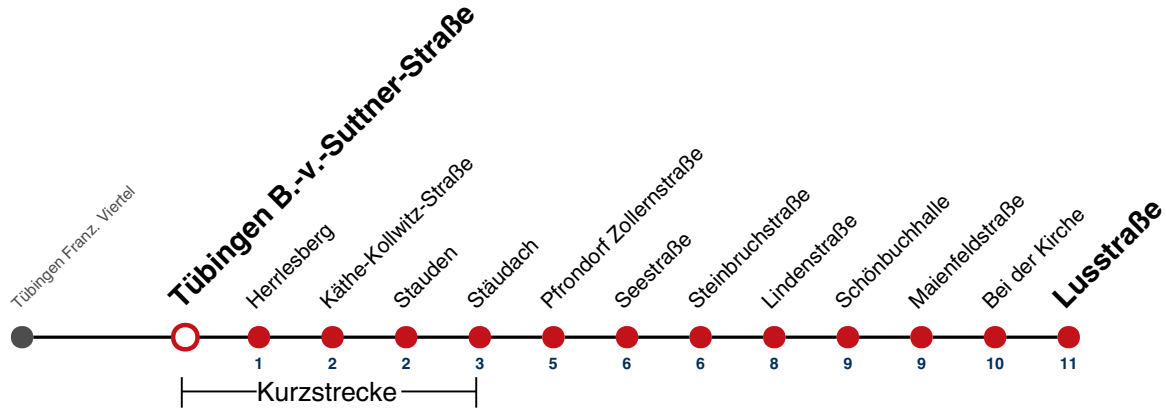

1

Tübingen B.-v.-Suttner-Straße → Pfrondorf Lusstraße

Gültig ab 10.12.2023

	Mo - Fr (Normal)	Mo - Fr (Ferien)	Samstag	Sonn-/Feiertag
05	52^A		47	47
06	07^A 22^A 37^A 52^A	06^A 36^A	47	47
07	07^A 22^A_E 37^A 52^A	06^A 36^A	17 47	17 47
08	07^A 22^A 37^A 52^A	06^A 36^A	06^A 36^A	17 47
09	07^A 22^A 37^A 52^A	06^A 36^A	06^A 36^A	17 47
10	07^A 22^A 37^A 52^A	06^A 36^A	06^A 36^A	17 47
11	07^A 22^A 37^A 52^A	06^A 36^A	06^A 36^A	17 47
12	07^A 22^A 37^A 52^A	06^A 36^A	06^A 36^A	17 47
13	07^A 22^A 37^A 52^A	06^A 36^A	06^A 36^A	17 47
14	07^A 22^A 37^A 52^A	06^A 36^A	06^A 36^A	17 47
15	07^A 22^A 37^A 52^A	06^A 36^A	06^A 36^A	17 47
16	07^A 22^A 37^A 52^A	06^A 36^A	06^A 36^A	17 47
17	07^A 22^A 37^A 52^A	06^A 36^A	06^A 36^A	17 47
18	07^A 22^A 37^A 52^A	06^A 36^A	06^A 36^A	17^{A18} 47^{A18}
19	07^A 22^A 37^A 52^A	06^A 36^A	06^A 36^A	17^{A18} 47^{A18}
20	07^A 17 47	06^A 17 47	17 47	17^{A18} 47^{A18}
21	17 47	17 47	17 47	17^{A26} 47^{A26}
22	17 47	17 47	17 47	17^{A26} 47^{A26}
23	17 47	17 47	17 47	17^{A26} 47^{A26}
00	17	17	17	17^{A26} 47^{A26}
01				

A bis Tübingen Stauden   **E** fährt an Schultagen weiter als E-Wagen Richtung WHO-Kliniken   **A18** nicht 24.12.   **A26** nicht 24. und 31.12.

Ferienfahrplan gilt in den Winterferien (27.12.23 - 05.01.24) und in den Sommerferien (29.07.24 - 06.09.24).

Fahrplanauskünfte rund um die Uhr:
naldo-App & landesweite Fahrplanauskunft
(0800 29 82 743, kostenlos)