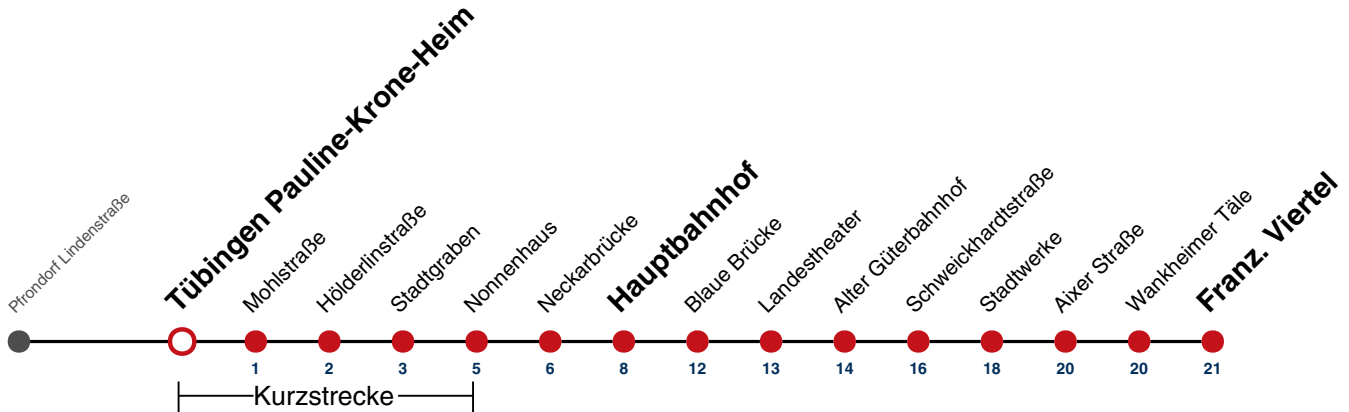

1

Tübingen Pauline-Krone-Heim → Tübingen Franz. Viertel

Gültig ab 10.12.2023

	Mo - Fr (Normal)				Mo - Fr (Ferien)		Samstag		Sonn-/Feiertag		
05	27^A	42^A	57		27^A	45^A	27^A	45^A	27^A	45^A	
06	12^A	27	42^A	57	27	57	15^A	45^A	15^A	45^A	
07	12^{A_S}	12^A	27	42^A	57	27	57	15^A	45^A	15^A	45^A
08	12^A	27	42^A	57	27	57	27	57	15^A	45^A	
09	12^A	27	42^A	57	27	57	27	57	15^A	45^A	
10	12^A	27	42^A	57	27	57	27	57	15^A	45^A	
11	12^A	27	42^A	57	27	57	27	57	15^A	45^A	
12	12^A	27	42^A	57	27	57	27	57	15^A	45^A	
13	12^A	27	42^A	57	27	57	27	57	15^A	45^A	
14	12^A	27	42^A	57	27	57	27	57	15^A	45^A	
15	12^A	27	42^A	57	27	57	27	57	15^A	45^A	
16	12^A	27	42^A	57	27	57	27	57	15^A	45^A	
17	12^A	27	42^A	57	27	57	27	57	15^A	45^A	
18	12^A	27	42^A	57	27	57	27	57	15^A	45^{A_{A18}}	
19	12^A	27	42^A	57	27	57	27	57	15^{A_{A18}}	45^{A_{A18}}	
20	12^A	27^A	45^A		27^A	45^A	27^A	45^A	15^{A_{A18}}	45^{A_{A18}}	
21	15^A	45^A			15^A	45^A	15^A	45^A	15^{A_{A18}}	45^{A_{A26}}	
22	15^A	45^A			15^A	45^A	15^A	45^A	15^{A_{A26}}	45^{A_{A26}}	
23	15^A	45^A			15^A	45^A	15^A	45^A	15^{A_{A26}}	45^{A_{A26}}	
00	15^A				15^A		15^A		15^{A_{A26}}		
01											

A bis Tübingen Hauptbahnhof

S nur an Schultagen

A18 nicht 24.12.

A26 nicht 24. und 31.12.

gültig ab 10.12.2023

Ferienfahrplan gilt in den Winterferien (27.12.23 - 05.01.24) und in den Sommerferien (29.07.24 - 06.09.24).

Fahrplanauskünfte rund um die Uhr:
naldo-App & landesweite Fahrplanauskunft
(0800 29 82 743, kostenlos)