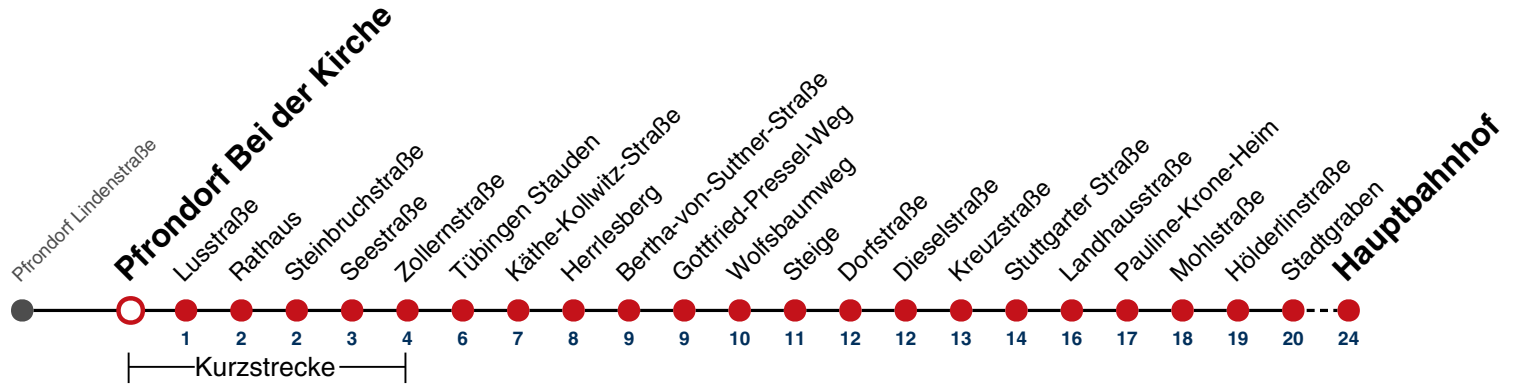

1

Pfrondorf Bei der Kirche → Tübingen Hauptbahnhof

Gültig ab 10.12.2023

	Mo - Fr (Normal)	Mo - Fr (Ferien)	Samstag	Sonn-/Feiertag
05	10	10 28	10 28 58	10 28 58
06			28 58	28 58
07			28	28 58
08				28 58
09				28 58
10				28 58
11				28 58
12				28 58
13				28 58
14				28 58
15				28 58
16				28 58
17				28 58
18				28^{A18} 58^{A18}
19				28^{A18} 58^{A18}
20	28 58	28 58	28 58	28^{A18} 58^{A18}
21	28 58	28 58	28 58	28^{A26} 58^{A26}
22	28 58	28 58	28 58	28^{A26} 58^{A26}
23	28 58	28 58	28 58	28^{A26} 58^{A26}
00				
01				

A18 nicht 24.12.

A26 nicht 24. und 31.12.

gültig ab 10.12.2023

Ferienfahrplan gilt in den Winterferien (27.12.23 - 05.01.24) und in den Sommerferien (29.07.24 - 06.09.24).

Fahrplanauskünfte rund um die Uhr:
naldo-App & landesweite Fahrplanauskunft
(0800 29 82 743, kostenlos)