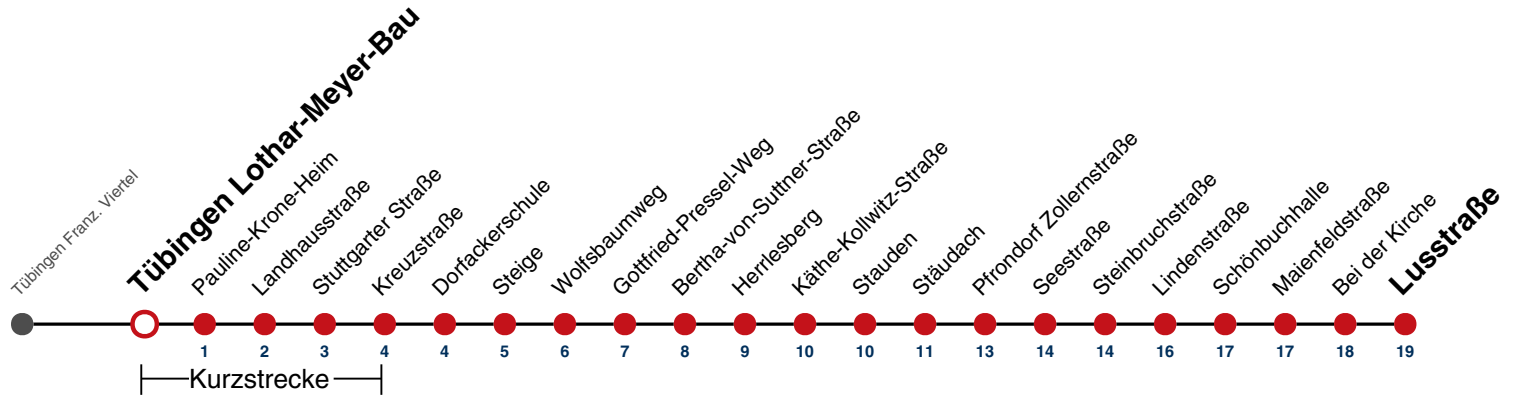

1

Tübingen Lothar-Meyer-Bau → Pfrondorf Lusstraße

Gültig ab 10.12.2023

	Mo - Fr (Normal)				Mo - Fr (Ferien)		Samstag			Sonn-/Feiertag	
05	44^A	59^A			58^A		39			39	
06	14^A	29^A	44^A	59^A	28^A	58^A	39			39	
07	14^A	29^A	44^A	59^A	28^A	58^A	09	39	58^A	09	39
08	14^A	29^A	44^A	59^A	28^A	58^A	28^A	58^A		09	39
09	14^A	29^A	44^A	59^A	28^A	58^A	28^A	58^A		09	39
10	14^A	29^A	44^A	59^A	28^A	58^A	28^A	58^A		09	39
11	14^A	29^A	44^A	59^A	28^A	58^A	28^A	58^A		09	39
12	14^A	29^A	44^A	59^A	28^A	58^A	28^A	58^A		09	39
13	14^A	29^A	44^A	59^A	28^A	58^A	28^A	58^A		09	39
14	14^A	29^A	44^A	59^A	28^A	58^A	28^A	58^A		09	39
15	14^A	29^A	44^A	59^A	28^A	58^A	28^A	58^A		09	39
16	14^A	29^A	44^A	59^A	28^A	58^A	28^A	58^A		09	39
17	14^A	29^A	44^A	59^A	28^A	58^A	28^A	58^A		09	39
18	14^A	29^A	44^A	59^A	28^A	58^A	28^A	58^A		09^{A18}	39^{A18}
19	14^A	29^A	44^A	59^A	28^A	58^A	28^A			09^{A18}	39^{A18}
20	09	39			09	39	09	39		09^{A18}	39^{A18}
21	09	39			09	39	09	39		09^{A26}	39^{A26}
22	09	39			09	39	09	39		09^{A26}	39^{A26}
23	09	39			09	39	09	39		09^{A26}	39^{A26}
00	09				09		09			09^{A26}	39^{A26}
01											

A bis Tübingen Stauden

E fährt an Schultagen weiter als E-Wagen Richtung WHO-Kliniken

A18 nicht 24.12.

A26 nicht 24. und 31.12.

Ferienfahrplan gilt in den Winterferien (27.12.23 - 05.01.24) und in den Sommerferien (29.07.24 - 06.09.24).

Fahrplanauskünfte rund um die Uhr:

naldo-App & landesweite Fahrplanauskunft

(0800 29 82 743, kostenlos)