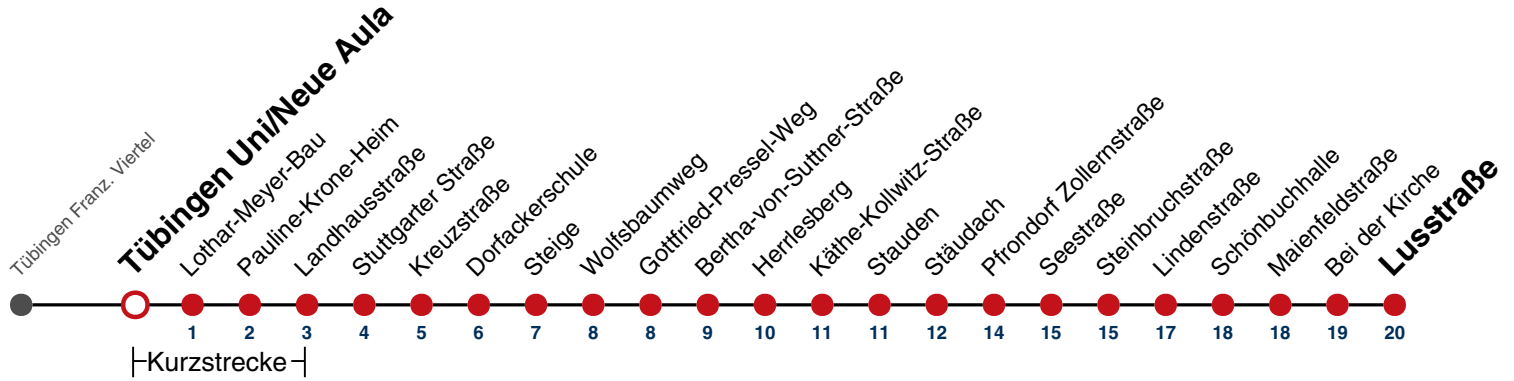

1

Tübingen Uni/Neue Aula → Pfrondorf Lusstraße

Gültig ab 10.12.2023

	Mo - Fr (Normal)				Mo - Fr (Ferien)		Samstag			Sonn-/Feiertag	
05	43^A	58^A			57^A		38			38	
06	13^A	28^A	43^A	58^A	27^A	57^A	38			38	
07	13^A_E	28^A	43^A	58^A	27^A	57^A	08	38	57^A	08	38
08	13^A	28^A	43^A	58^A	27^A	57^A	27^A	57^A		08	38
09	13^A	28^A	43^A	58^A	27^A	57^A	27^A	57^A		08	38
10	13^A	28^A	43^A	58^A	27^A	57^A	27^A	57^A		08	38
11	13^A	28^A	43^A	58^A	27^A	57^A	27^A	57^A		08	38
12	13^A	28^A	43^A	58^A	27^A	57^A	27^A	57^A		08	38
13	13^A	28^A	43^A	58^A	27^A	57^A	27^A	57^A		08	38
14	13^A	28^A	43^A	58^A	27^A	57^A	27^A	57^A		08	38
15	13^A	28^A	43^A	58^A	27^A	57^A	27^A	57^A		08	38
16	13^A	28^A	43^A	58^A	27^A	57^A	27^A	57^A		08	38
17	13^A	28^A	43^A	58^A	27^A	57^A	27^A	57^A		08	38
18	13^A	28^A	43^A	58^A	27^A	57^A	27^A	57^A		08^{A18}	38^{A18}
19	13^A	28^A	43^A	58^A	27^A	57^A	27^A			08^{A18}	38^{A18}
20	08	38			08	38	08	38		08^{A18}	38^{A18}
21	08	38			08	38	08	38		08^{A26}	38^{A26}
22	08	38			08	38	08	38		08^{A26}	38^{A26}
23	08	38			08	38	08	38		08^{A26}	38^{A26}
00	08				08		08			08^{A26}	38^{A26}
01											

A bis Tübingen Stauden

E fährt an Schultagen weiter als E-Wagen Richtung WHO-Kliniken

A18 nicht 24.12.

A26 nicht 24. und 31.12.

Ferienfahrplan gilt in den Winterferien (27.12.23 - 05.01.24) und in den Sommerferien (29.07.24 - 06.09.24).

Fahrplanauskünfte rund um die Uhr:

naldo-App & landesweite Fahrplanauskunft

(0800 29 82 743, kostenlos)