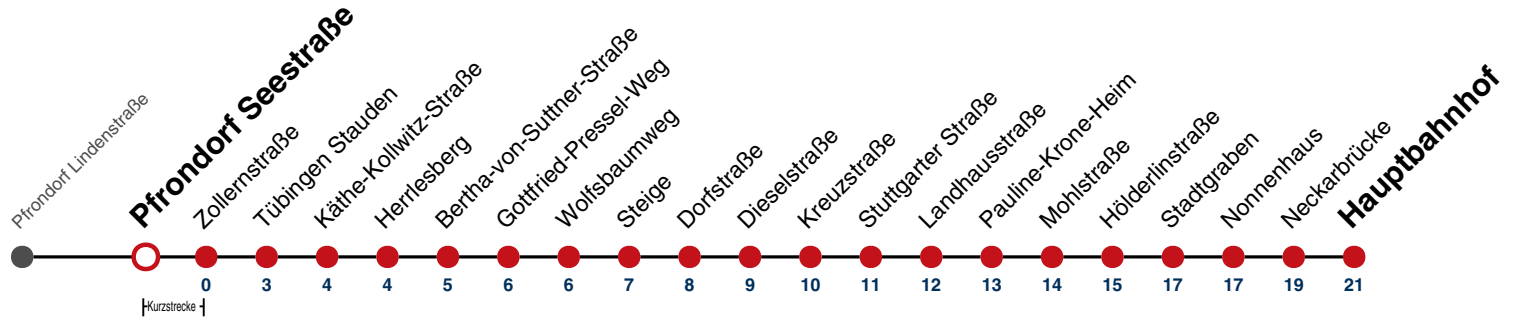

1

Pfrondorf Seestraße → Tübingen Hauptbahnhof

Gültig ab 10.12.2023

	Mo - Fr (Normal)	Mo - Fr (Ferien)	Samstag	Sonn-/Feiertag
05	13	13 31	13 31	13 31
06			01 31	01 31
07			01 31	01 31
08				01 31
09				01 31
10				01 31
11				01 31
12				01 31
13				01 31
14				01 31
15				01 31
16				01 31
17				01 31
18				01 31^{A18}
19				01^{A18} 31^{A18}
20	31	31	31	01^{A18} 31^{A18}
21	01 31	01 31	01 31	01^{A18} 31^{A26}
22	01 31	01 31	01 31	01^{A26} 31^{A26}
23	01 31	01 31	01 31	01^{A26} 31^{A26}
00	01	01	01	01^{A26}
01				

A18 nicht 24.12.

A26 nicht 24. und 31.12.

gültig ab 10.12.2023

Ferienfahrplan gilt in den Winterferien (27.12.23 - 05.01.24) und in den Sommerferien (29.07.24 - 06.09.24).

Fahrplanauskünfte rund um die Uhr:
naldo-App & landesweite Fahrplanauskunft
(0800 29 82 743, kostenlos)