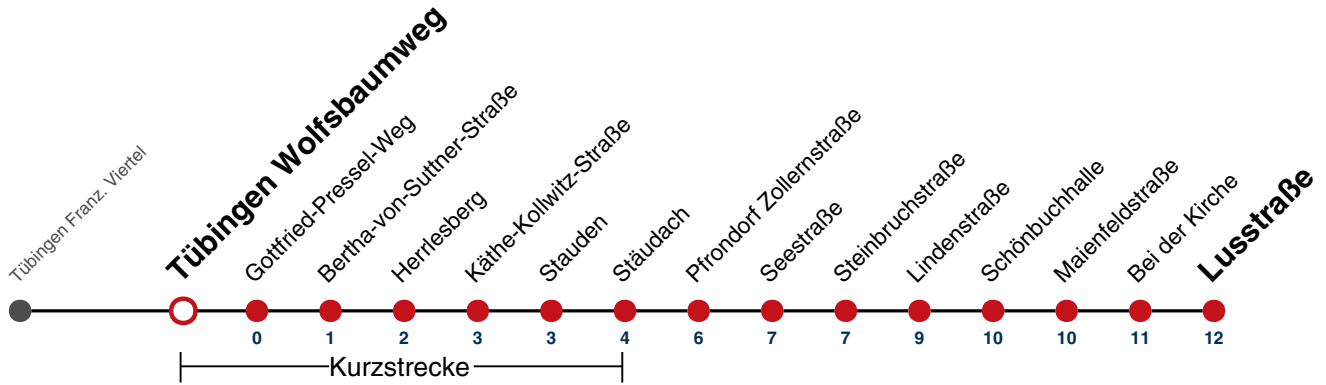

1

Tübingen Wolfsbaumweg → Pfrondorf Lusstraße

Gültig ab 10.12.2023

	Mo - Fr (Normal)	Mo - Fr (Ferien)	Samstag	Sonn-/Feiertag
05	51^A		46	46
06	06^A 21^A 36^A 51^A	05^A 35^A	46	46
07	06^A 21^A_E 36^A 51^A	05^A 35^A	16 46	16 46
08	06^A 21^A 36^A 51^A	05^A 35^A	05^A 35^A	16 46
09	06^A 21^A 36^A 51^A	05^A 35^A	05^A 35^A	16 46
10	06^A 21^A 36^A 51^A	05^A 35^A	05^A 35^A	16 46
11	06^A 21^A 36^A 51^A	05^A 35^A	05^A 35^A	16 46
12	06^A 21^A 36^A 51^A	05^A 35^A	05^A 35^A	16 46
13	06^A 21^A 36^A 51^A	05^A 35^A	05^A 35^A	16 46
14	06^A 21^A 36^A 51^A	05^A 35^A	05^A 35^A	16 46
15	06^A 21^A 36^A 51^A	05^A 35^A	05^A 35^A	16 46
16	06^A 21^A 36^A 51^A	05^A 35^A	05^A 35^A	16 46
17	06^A 21^A 36^A 51^A	05^A 35^A	05^A 35^A	16 46
18	06^A 21^A 36^A 51^A	05^A 35^A	05^A 35^A	16^{A18} 46^{A18}
19	06^A 21^A 36^A 51^A	05^A 35^A	05^A 35^A	16^{A18} 46^{A18}
20	06^A 16 46	05^A 16 46	16 46	16^{A18} 46^{A18}
21	16 46	16 46	16 46	16^{A26} 46^{A26}
22	16 46	16 46	16 46	16^{A26} 46^{A26}
23	16 46	16 46	16 46	16^{A26} 46^{A26}
00	16	16	16	16^{A26} 46^{A26}
01				

A bis Tübingen Stauden

E fährt an Schultagen weiter als E-Wagen Richtung WHO-Kliniken

A18 nicht 24.12.

A26 nicht 24. und 31.12.

Ferienfahrplan gilt in den Winterferien (27.12.23 - 05.01.24) und in den Sommerferien (29.07.24 - 06.09.24).

Fahrplanauskünfte rund um die Uhr:

naldo-App & landesweite Fahrplanauskunft

(0800 29 82 743, kostenlos)