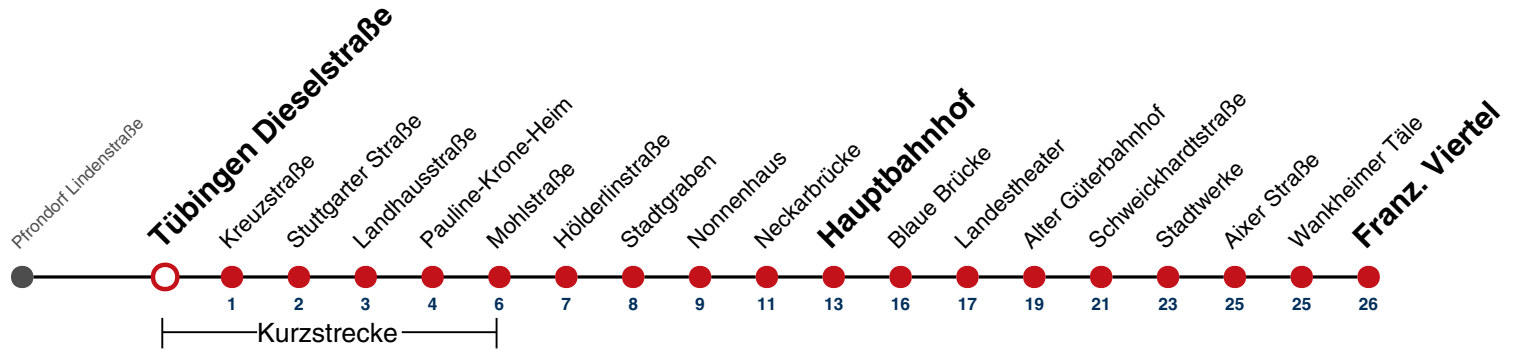

1

Tübingen Dieselstraße → Tübingen Franz. Viertel

Gültig ab 10.12.2023

	Mo - Fr (Normal)					Mo - Fr (Ferien)		Samstag		Sonn-/Feiertag	
05	22^A	37^A	52			22^A	40^A	22^A	40^A	22^A	40^A
06	07^A	22	37^A	52		22	52	10^A	40^A	10^A	40^A
07	07^A_S	07^A	22	37^A	52	22	52	10^A	40^A	10^A	40^A
08	07^A	22	37^A	52		22	52	22	52	10^A	40^A
09	07^A	22	37^A	52		22	52	22	52	10^A	40^A
10	07^A	22	37^A	52		22	52	22	52	10^A	40^A
11	07^A	22	37^A	52		22	52	22	52	10^A	40^A
12	07^A	22	37^A	52		22	52	22	52	10^A	40^A
13	07^A	22	37^A	52		22	52	22	52	10^A	40^A
14	07^A	22	37^A	52		22	52	22	52	10^A	40^A
15	07^A	22	37^A	52		22	52	22	52	10^A	40^A
16	07^A	22	37^A	52		22	52	22	52	10^A	40^A
17	07^A	22	37^A	52		22	52	22	52	10^A	40^A
18	07^A	22	37^A	52		22	52	22	52	10^A	40^A_{A18}
19	07^A	22	37^A	52		22	52	22	52	10^A_{A18}	40^A_{A18}
20	07^A	22^A	40^A			22^A	40^A	22^A	40^A	10^A_{A18}	40^A_{A18}
21	10^A	40^A				10^A	40^A	10^A	40^A	10^A_{A18}	40^A_{A26}
22	10^A	40^A				10^A	40^A	10^A	40^A	10^A_{A26}	40^A_{A26}
23	10^A	40^A				10^A	40^A	10^A	40^A	10^A_{A26}	40^A_{A26}
00	10^A					10^A		10^A		10^A_{A26}	
01											

A bis Tübingen Hauptbahnhof

S nur an Schultagen

A18 nicht 24.12.

A26 nicht 24. und 31.12.

gültig ab 10.12.2023

Ferienfahrplan gilt in den Winterferien (27.12.23 - 05.01.24) und in den Sommerferien (29.07.24 - 06.09.24).

Fahrplanauskünfte rund um die Uhr:
naldo-App & landesweite Fahrplanauskunft
(0800 29 82 743, kostenlos)