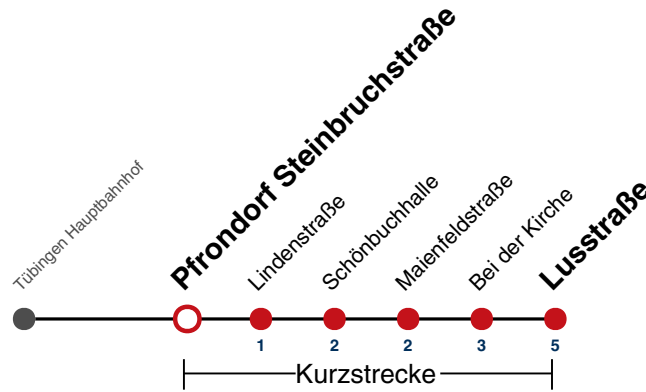

1

Pfrondorf Steinbruchstraße → Pfrondorf Lusstraße

Gültig ab 10.12.2023

	Mo - Fr (Normal)	Mo - Fr (Ferien)	Samstag	Sonn-/Feiertag
05			54	54
06			54	54
07			24 54	24 54
08				24 54
09				24 54
10				24 54
11				24 54
12				24 54
13				24 54
14				24 54
15				24 54
16				24 54
17				24 54
18				24^{A18} 54^{A18}
19				24^{A18} 54^{A18}
20	24 54	24 54	24 54	24^{A18} 54^{A18}
21	24 54	24 54	24 54	24^{A26} 54^{A26}
22	24 54	24 54	24 54	24^{A26} 54^{A26}
23	24 54	24 54	24 54	24^{A26} 54^{A26}
00	24	24	24	24^{A26} 54^{A26}
01				

A18 nicht 24.12.

A26 nicht 24. und 31.12.

Ferienfahrplan gilt in den Winterferien (27.12.23 - 05.01.24) und in den Sommerferien (29.07.24 - 06.09.24).

Fahrplanauskünfte rund um die Uhr:
naldo-App & landesweite Fahrplanauskunft
(0800 29 82 743, kostenlos)