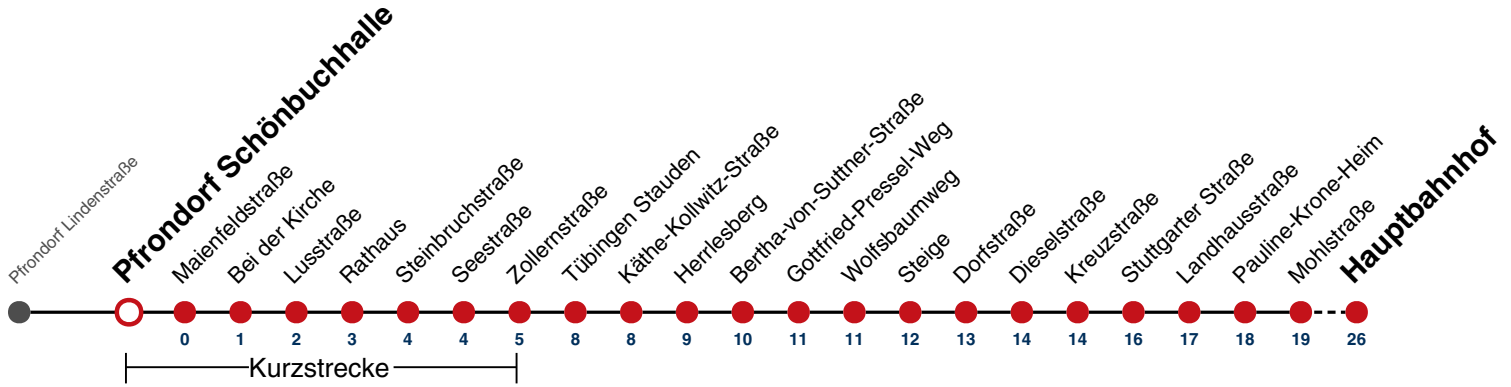

1

Pfrondorf Schönbuchhalle → Tübingen Hauptbahnhof

Gültig ab 10.12.2023

	Mo - Fr (Normal)	Mo - Fr (Ferien)	Samstag	Sonn-/Feiertag
05	08	08 26	08 26 56	08 26 56
06			26 56	26 56
07			26	26 56
08				26 56
09				26 56
10				26 56
11				26 56
12				26 56
13				26 56
14				26 56
15				26 56
16				26 56
17				26 56
18				26^{A18} 56^{A18}
19				26^{A18} 56^{A18}
20	26 56	26 56	26 56	26^{A18} 56^{A18}
21	26 56	26 56	26 56	26^{A26} 56^{A26}
22	26 56	26 56	26 56	26^{A26} 56^{A26}
23	26 56	26 56	26 56	26^{A26} 56^{A26}
00				
01				

A18 nicht 24.12.

A26 nicht 24. und 31.12.

gültig ab 10.12.2023

Ferienfahrplan gilt in den Winterferien (27.12.23 - 05.01.24) und in den Sommerferien (29.07.24 - 06.09.24).

Fahrplanauskünfte rund um die Uhr:
naldo-App & landesweite Fahrplanauskunft
(0800 29 82 743, kostenlos)