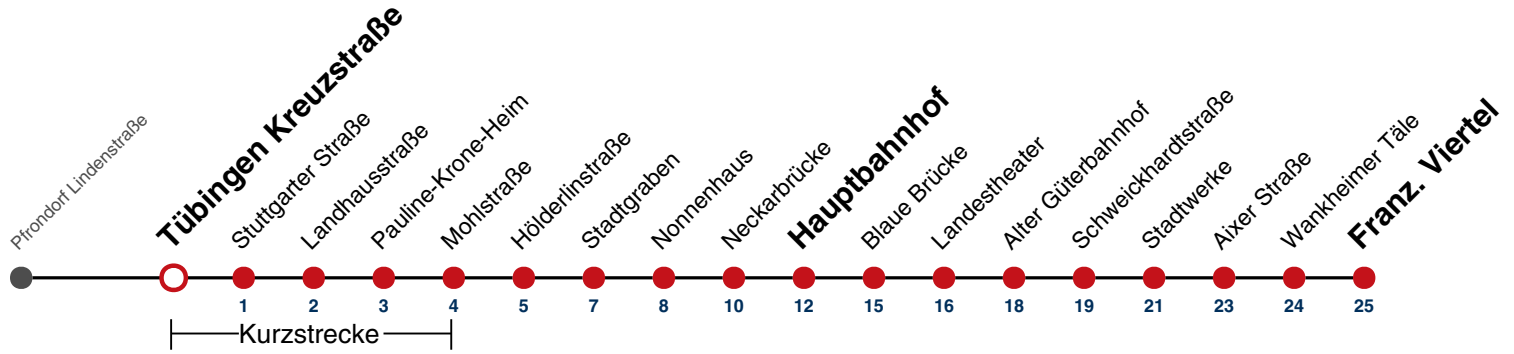

1

Tübingen Kreuzstraße → Tübingen Franz. Viertel

Gültig ab 10.12.2023

	Mo - Fr (Normal)					Mo - Fr (Ferien)		Samstag		Sonn-/Feiertag	
05	23^A	38^A	53			23^A	41^A	23^A	41^A	23^A	41^A
06	08^A	23	38^A	53		23	53	11^A	41^A	11^A	41^A
07	08^A_S	08^A	23	38^A	53	23	53	11^A	41^A	11^A	41^A
08	08^A	23	38^A	53		23	53	23	53	11^A	41^A
09	08^A	23	38^A	53		23	53	23	53	11^A	41^A
10	08^A	23	38^A	53		23	53	23	53	11^A	41^A
11	08^A	23	38^A	53		23	53	23	53	11^A	41^A
12	08^A	23	38^A	53		23	53	23	53	11^A	41^A
13	08^A	23	38^A	53		23	53	23	53	11^A	41^A
14	08^A	23	38^A	53		23	53	23	53	11^A	41^A
15	08^A	23	38^A	53		23	53	23	53	11^A	41^A
16	08^A	23	38^A	53		23	53	23	53	11^A	41^A
17	08^A	23	38^A	53		23	53	23	53	11^A	41^A
18	08^A	23	38^A	53		23	53	23	53	11^A	41^A_{A18}
19	08^A	23	38^A	53		23	53	23	53	11^A_{A18}	41^A_{A18}
20	08^A	23^A	41^A			23^A	41^A	23^A	41^A	11^A_{A18}	41^A_{A18}
21	11^A	41^A				11^A	41^A	11^A	41^A	11^A_{A18}	41^A_{A26}
22	11^A	41^A				11^A	41^A	11^A	41^A	11^A_{A26}	41^A_{A26}
23	11^A	41^A				11^A	41^A	11^A	41^A	11^A_{A26}	41^A_{A26}
00	11^A					11^A		11^A		11^A_{A26}	
01											

A bis Tübingen Hauptbahnhof

S nur an Schultagen

A18 nicht 24.12.

A26 nicht 24. und 31.12.

gültig ab 10.12.2023

Ferienfahrplan gilt in den Winterferien (27.12.23 - 05.01.24) und in den Sommerferien (29.07.24 - 06.09.24).

Fahrplanauskünfte rund um die Uhr:
naldo-App & landesweite Fahrplanauskunft
(0800 29 82 743, kostenlos)