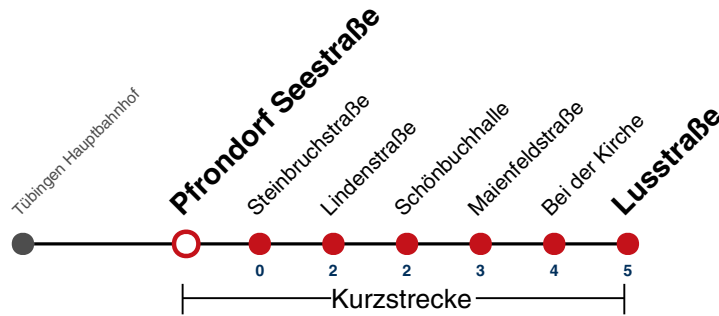

1

Pfrondorf Seestraße → Pfrondorf Lusstraße

Gültig ab 10.12.2023

	Mo - Fr (Normal)	Mo - Fr (Ferien)	Samstag	Sonn-/Feiertag
05			54	54
06			54	54
07			24 54	24 54
08				24 54
09				24 54
10				24 54
11				24 54
12				24 54
13				24 54
14				24 54
15				24 54
16				24 54
17				24 54
18				24^{A18} 54^{A18}
19				24^{A18} 54^{A18}
20	24 54	24 54	24 54	24^{A18} 54^{A18}
21	24 54	24 54	24 54	24^{A26} 54^{A26}
22	24 54	24 54	24 54	24^{A26} 54^{A26}
23	24 54	24 54	24 54	24^{A26} 54^{A26}
00	24	24	24	24^{A26} 54^{A26}
01				

A18 nicht 24.12.

A26 nicht 24. und 31.12.

Ferienfahrplan gilt in den Winterferien (27.12.23 - 05.01.24) und in den Sommerferien (29.07.24 - 06.09.24).

Fahrplanauskünfte rund um die Uhr:
naldo-App & landesweite Fahrplanauskunft
(0800 29 82 743, kostenlos)