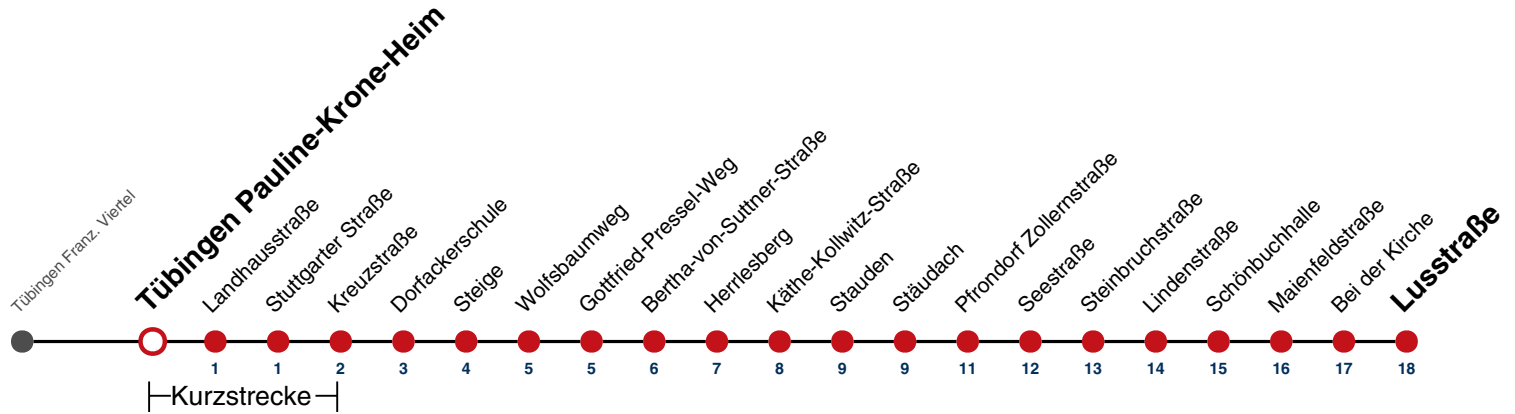

1

Tübingen Pauline-Krone-Heim → Pfrondorf Lusstraße

Gültig ab 10.12.2023

	Mo - Fr (Normal)				Mo - Fr (Ferien)			Samstag		Sonn-/Feiertag		
05	46^A							41		41		
06	01^A	16^A	31^A	46^A	00^A	30^A	41		41			
07	01^A	16^A_E	31^A	46^A	00^A	30^A	11	41	11	41		
08	01^A	16^A	31^A	46^A	00^A	30^A	00^A	30^A	11	41		
09	01^A	16^A	31^A	46^A	00^A	30^A	00^A	30^A	11	41		
10	01^A	16^A	31^A	46^A	00^A	30^A	00^A	30^A	11	41		
11	01^A	16^A	31^A	46^A	00^A	30^A	00^A	30^A	11	41		
12	01^A	16^A	31^A	46^A	00^A	30^A	00^A	30^A	11	41		
13	01^A	16^A	31^A	46^A	00^A	30^A	00^A	30^A	11	41		
14	01^A	16^A	31^A	46^A	00^A	30^A	00^A	30^A	11	41		
15	01^A	16^A	31^A	46^A	00^A	30^A	00^A	30^A	11	41		
16	01^A	16^A	31^A	46^A	00^A	30^A	00^A	30^A	11	41		
17	01^A	16^A	31^A	46^A	00^A	30^A	00^A	30^A	11	41		
18	01^A	16^A	31^A	46^A	00^A	30^A	00^A	30^A	11^{A18}	41^{A18}		
19	01^A	16^A	31^A	46^A	00^A	30^A	00^A	30^A	11^{A18}	41^{A18}		
20	01^A	11	41		00^A	11	41	11	41	11^{A18}	41^{A18}	
21	11	41			11	41	11	41	11	41	11^{A26}	41^{A26}
22	11	41			11	41	11	41	11	41	11^{A26}	41^{A26}
23	11	41			11	41	11	41	11	41	11^{A26}	41^{A26}
00	11				11				11		11^{A26}	41^{A26}
01												

A bis Tübingen Stauden

E fährt an Schultagen weiter als E-Wagen Richtung WHO-Kliniken

A18 nicht 24.12.

A26 nicht 24. und 31.12.

Ferienfahrplan gilt in den Winterferien (27.12.23 - 05.01.24) und in den Sommerferien (29.07.24 - 06.09.24).

Fahrplanauskünfte rund um die Uhr:

naldo-App & landesweite Fahrplanauskunft

(0800 29 82 743, kostenlos)