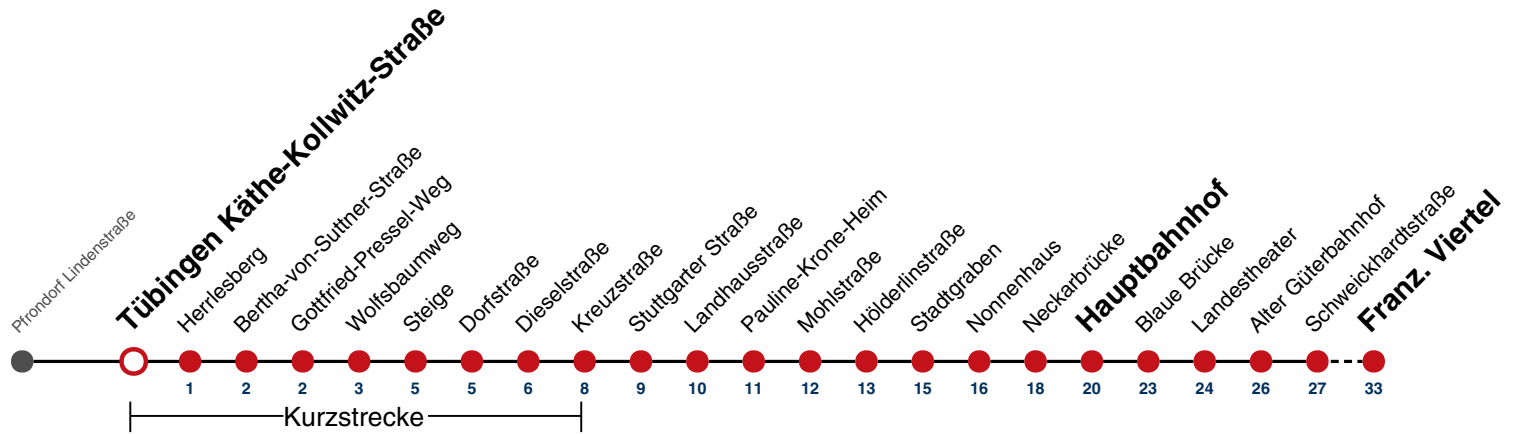

1

Tübingen Käthe-Kollwitz-Straße → Tübingen Franz. Viertel

Gültig ab 10.12.2023

	Mo - Fr (Normal)				Mo - Fr (Ferien)		Samstag		Sonn-/Feiertag		
05	17^A	30^A	45		17^A	35^A	17^A	35^A	17^A	35^A	
06	00^A	15	30^A	45	15	45	05^A	35^A	05^A	35^A	
07	00^S	00^A	15	30^A	45	15	45	05^A	35^A	05^A	35^A
08	00^A	15	30^A	45	15	45	15	45	05^A	35^A	
09	00^A	15	30^A	45	15	45	15	45	05^A	35^A	
10	00^A	15	30^A	45	15	45	15	45	05^A	35^A	
11	00^A	15	30^A	45	15	45	15	45	05^A	35^A	
12	00^A	15	30^A	45	15	45	15	45	05^A	35^A	
13	00^A	15	30^A	45	15	45	15	45	05^A	35^A	
14	00^A	15	30^A	45	15	45	15	45	05^A	35^A	
15	00^A	15	30^A	45	15	45	15	45	05^A	35^A	
16	00^A	15	30^A	45	15	45	15	45	05^A	35^A	
17	00^A	15	30^A	45	15	45	15	45	05^A	35^A	
18	00^A	15	30^A	45	15	45	15	45	05^A	35^A_{A18}	
19	00^A	15	30^A	45	15	45	15	45	05^A_{A18}	35^A_{A18}	
20	00^A	15^A	35^A		15^A	35^A	15^A	35^A	05^A_{A18}	35^A_{A18}	
21	05^A	35^A			05^A	35^A	05^A	35^A	05^A_{A18}	35^A_{A26}	
22	05^A	35^A			05^A	35^A	05^A	35^A	05^A_{A26}	35^A_{A26}	
23	05^A	35^A			05^A	35^A	05^A	35^A	05^A_{A26}	35^A_{A26}	
00	05^A				05^A		05^A		05^A_{A26}		
01											

A bis Tübingen Hauptbahnhof

S nur an Schultagen

A18 nicht 24.12.

A26 nicht 24. und 31.12.

gültig ab 10.12.2023

Ferienfahrplan gilt in den Winterferien (27.12.23 - 05.01.24) und in den Sommerferien (29.07.24 - 06.09.24).

Fahrplanauskünfte rund um die Uhr:
naldo-App & landesweite Fahrplanauskunft
(0800 29 82 743, kostenlos)