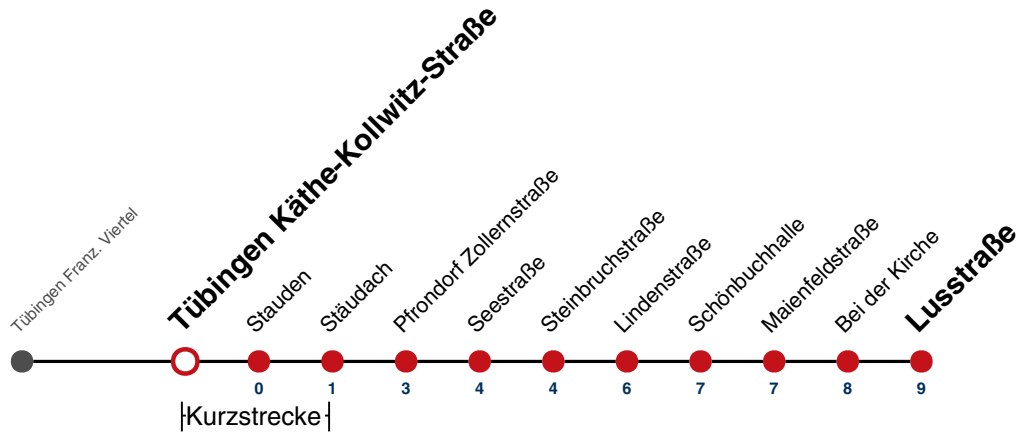

1

Tübingen Käthe-Kollwitz-Straße → Pfrondorf Lusstraße

Gültig ab 10.12.2023

	Mo - Fr (Normal)	Mo - Fr (Ferien)	Samstag	Sonn-/Feiertag
05	54^A		49	49
06	09^A 24^A 39^A 54^A	08^A 38^A	49	49
07	09^A 24^A_E 39^A 54^A	08^A 38^A	19 49	19 49
08	09^A 24^A 39^A 54^A	08^A 38^A	08^A 38^A	19 49
09	09^A 24^A 39^A 54^A	08^A 38^A	08^A 38^A	19 49
10	09^A 24^A 39^A 54^A	08^A 38^A	08^A 38^A	19 49
11	09^A 24^A 39^A 54^A	08^A 38^A	08^A 38^A	19 49
12	09^A 24^A 39^A 54^A	08^A 38^A	08^A 38^A	19 49
13	09^A 24^A 39^A 54^A	08^A 38^A	08^A 38^A	19 49
14	09^A 24^A 39^A 54^A	08^A 38^A	08^A 38^A	19 49
15	09^A 24^A 39^A 54^A	08^A 38^A	08^A 38^A	19 49
16	09^A 24^A 39^A 54^A	08^A 38^A	08^A 38^A	19 49
17	09^A 24^A 39^A 54^A	08^A 38^A	08^A 38^A	19 49
18	09^A 24^A 39^A 54^A	08^A 38^A	08^A 38^A	19^{A18} 49^{A18}
19	09^A 24^A 39^A 54^A	08^A 38^A	08^A 38^A	19^{A18} 49^{A18}
20	09^A 19 49	08^A 19 49	19 49	19^{A18} 49^{A18}
21	19 49	19 49	19 49	19^{A26} 49^{A26}
22	19 49	19 49	19 49	19^{A26} 49^{A26}
23	19 49	19 49	19 49	19^{A26} 49^{A26}
00	19	19	19	19^{A26} 49^{A26}
01				

A bis Tübingen Stauden

E fährt an Schultagen weiter als E-Wagen Richtung WHO-Kliniken

A18 nicht 24.12.

A26 nicht 24. und 31.12.

Ferienfahrplan gilt in den Winterferien (27.12.23 - 05.01.24) und in den Sommerferien (29.07.24 - 06.09.24).

Fahrplanauskünfte rund um die Uhr:

naldo-App & landesweite Fahrplanauskunft

(0800 29 82 743, kostenlos)