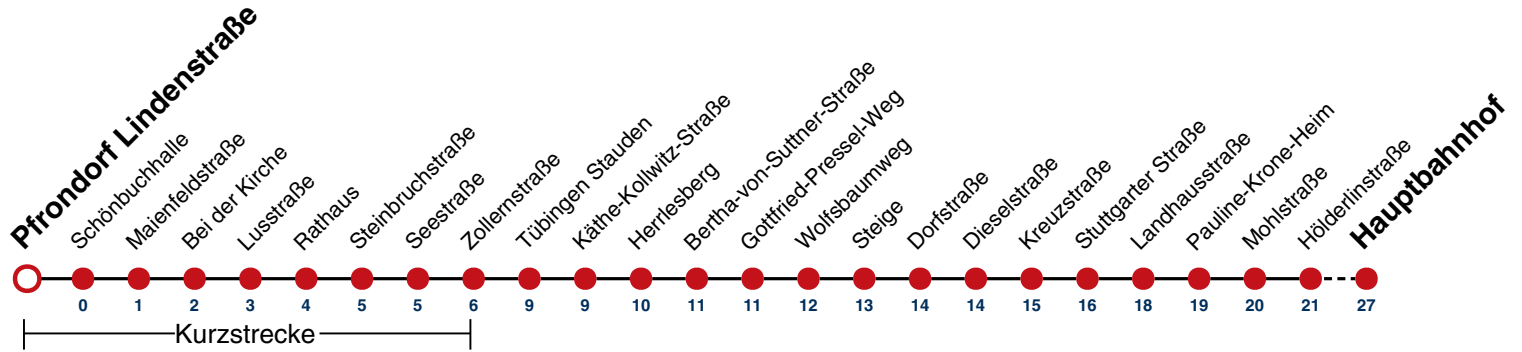

## Pfrondorf Lindenstraße → Tübingen Hauptbahnhof

Gültig ab 10.12.2023

	Mo - Fr (Normal)	Mo - Fr (Ferien)	Samstag	Sonn-/Feiertag
05	08	08 26	08 26 56	08 26 56
06			26 56	26 56
07			26	26 56
08				26 56
09				26 56
10				26 56
11				26 56
12				26 56
13				26 56
14				26 56
15				26 56
16				26 56
17				26 56
18				26 <sup>A18</sup> 56 <sup>A18</sup>
19				26 <sup>A18</sup> 56 <sup>A18</sup>
20	26 56	26 56	26 56	26 <sup>A18</sup> 56 <sup>A18</sup>
21	26 56	26 56	26 56	26 <sup>A26</sup> 56 <sup>A26</sup>
22	26 56	26 56	26 56	26 <sup>A26</sup> 56 <sup>A26</sup>
23	26 56	26 56	26 56	26 <sup>A26</sup> 56 <sup>A26</sup>
00				
01				