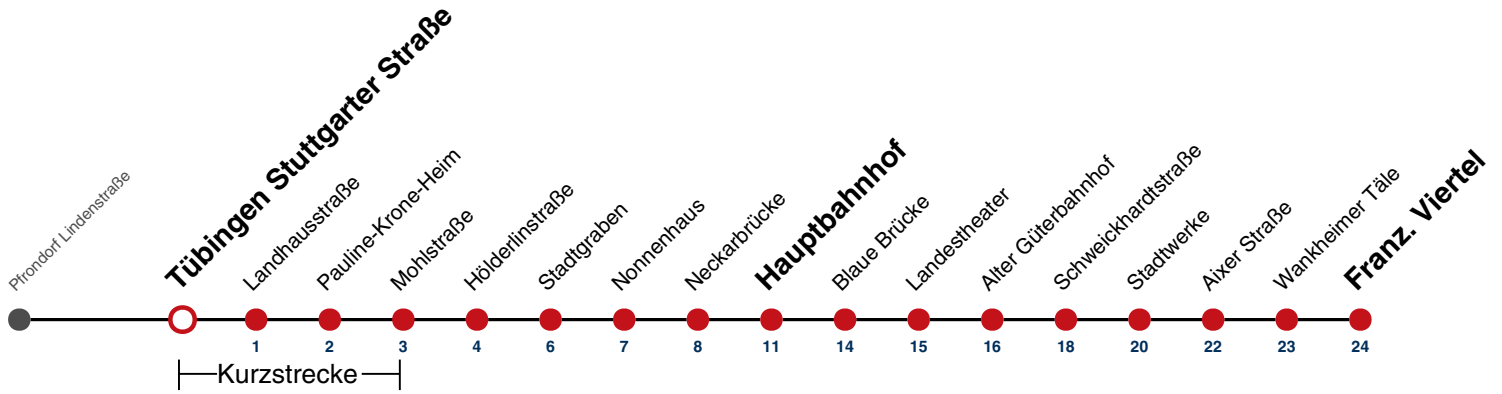

1

Tübingen Stuttgarter Straße → Tübingen Franz. Viertel

Gültig ab 10.12.2023

	Mo - Fr (Normal)					Mo - Fr (Ferien)		Samstag		Sonn-/Feiertag	
05	24^A	40^A	55			24^A	42^A	24^A	42^A	24^A	42^A
06	10^A	25	40^A	55		25	55	12^A	42^A	12^A	42^A
07	10^A_S	10^A	25	40^A	55	25	55	12^A	42^A	12^A	42^A
08	10^A	25	40^A	55		25	55	25	55	12^A	42^A
09	10^A	25	40^A	55		25	55	25	55	12^A	42^A
10	10^A	25	40^A	55		25	55	25	55	12^A	42^A
11	10^A	25	40^A	55		25	55	25	55	12^A	42^A
12	10^A	25	40^A	55		25	55	25	55	12^A	42^A
13	10^A	25	40^A	55		25	55	25	55	12^A	42^A
14	10^A	25	40^A	55		25	55	25	55	12^A	42^A
15	10^A	25	40^A	55		25	55	25	55	12^A	42^A
16	10^A	25	40^A	55		25	55	25	55	12^A	42^A
17	10^A	25	40^A	55		25	55	25	55	12^A	42^A
18	10^A	25	40^A	55		25	55	25	55	12^A	42^A_{A18}
19	10^A	25	40^A	55		25	55	25	55	12^A_{A18}	42^A_{A18}
20	10^A	25^A	42^A			25^A	42^A	25^A	42^A	12^A_{A18}	42^A_{A18}
21	12^A	42^A				12^A	42^A	12^A	42^A	12^A_{A18}	42^A_{A26}
22	12^A	42^A				12^A	42^A	12^A	42^A	12^A_{A26}	42^A_{A26}
23	12^A	42^A				12^A	42^A	12^A	42^A	12^A_{A26}	42^A_{A26}
00	12^A					12^A		12^A		12^A_{A26}	
01											

A bis Tübingen Hauptbahnhof

S nur an Schultagen

A18 nicht 24.12.

A26 nicht 24. und 31.12.

gültig ab 10.12.2023

Ferienfahrplan gilt in den Winterferien (27.12.23 - 05.01.24) und in den Sommerferien (29.07.24 - 06.09.24).

Fahrplanauskünfte rund um die Uhr:
naldo-App & landesweite Fahrplanauskunft
(0800 29 82 743, kostenlos)