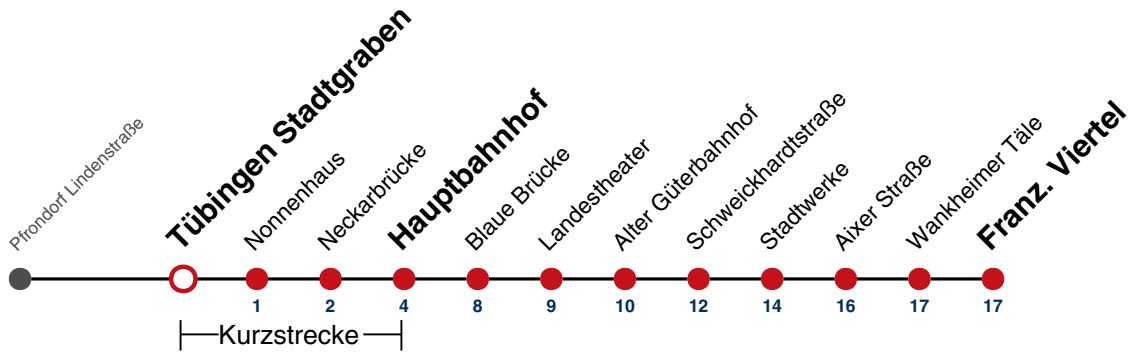

1

Tübingen Stadtgraben → Tübingen Franz. Viertel

Gültig ab 10.12.2023

	Mo - Fr (Normal)					Mo - Fr (Ferien)			Samstag			Sonn-/Feiertag	
05	30^A	46^A				30^A	48^A		30^A	48^A		30^A	48^A
06	01	16^A	31	46^A		31			18^A	48^A		18^A	48^A
07	01	16^S	16^A	31	46^A	01	31		18^A	48^A		18^A	48^A
08	01	16^A	31	46^A		01	31		31			18^A	48^A
09	01	16^A	31	46^A		01	31		01	31		18^A	48^A
10	01	16^A	31	46^A		01	31		01	31		18^A	48^A
11	01	16^A	31	46^A		01	31		01	31		18^A	48^A
12	01	16^A	31	46^A		01	31		01	31		18^A	48^A
13	01	16^A	31	46^A		01	31		01	31		18^A	48^A
14	01	16^A	31	46^A		01	31		01	31		18^A	48^A
15	01	16^A	31	46^A		01	31		01	31		18^A	48^A
16	01	16^A	31	46^A		01	31		01	31		18^A	48^A
17	01	16^A	31	46^A		01	31		01	31		18^A	48^A
18	01	16^A	31	46^A		01	31		01	31		18^A	48^A_{A18}
19	01	16^A	31	46^A		01	31		01	31		18^A_{A18}	48^A_{A18}
20	01	16^A	31^A	48^A		01	31^A	48^A	01	31^A	48^A	18^A_{A18}	48^A_{A18}
21	18^A	48^A				18^A	48^A		18^A	48^A		18^A_{A18}	48^A_{A26}
22	18^A	48^A				18^A	48^A		18^A	48^A		18^A_{A26}	48^A_{A26}
23	18^A	48^A				18^A	48^A		18^A	48^A		18^A_{A26}	48^A_{A26}
00	18^A					18^A			18^A			18^A_{A26}	
01													

A bis Tübingen Hauptbahnhof

S nur an Schultagen

A18 nicht 24.12.

A26 nicht 24. und 31.12.

gültig ab 10.12.2023

Ferienfahrplan gilt in den Winterferien (27.12.23 - 05.01.24) und in den Sommerferien (29.07.24 - 06.09.24).

Fahrplanauskünfte rund um die Uhr:
naldo-App & landesweite Fahrplanauskunft
(0800 29 82 743, kostenlos)