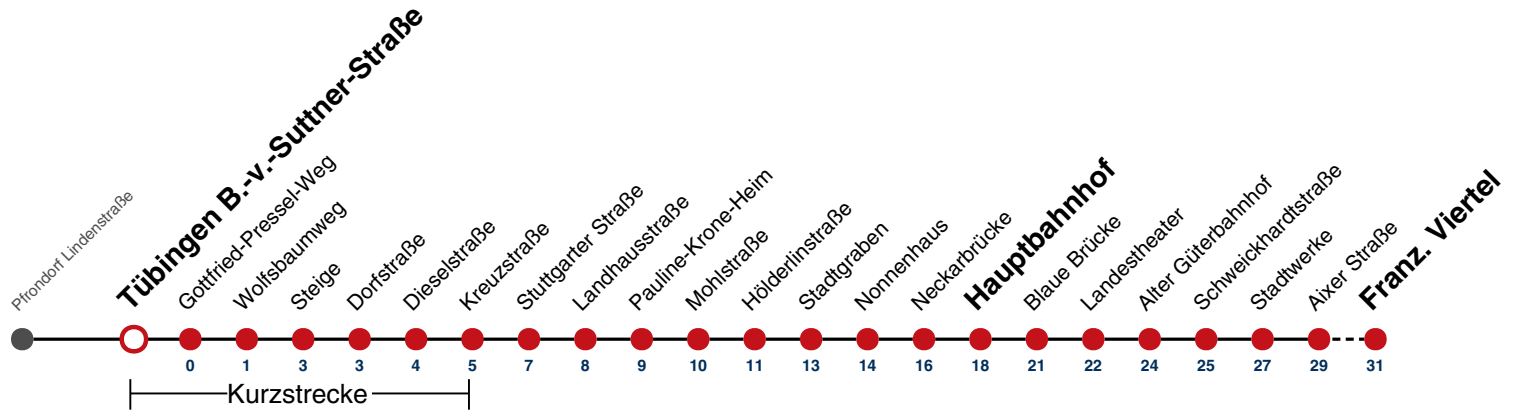

1

Tübingen B.-v.-Suttner-Straße → Tübingen Franz. Viertel

Gültig ab 10.12.2023

	Mo - Fr (Normal)	Mo - Fr (Ferien)	Samstag	Sonn-/Feiertag
05	19^A 32^A 47	19^A 37^A	19^A 37^A	19^A 37^A
06	02^A 17 32^A 47	17 47	07^A 37^A	07^A 37^A
07	02^A_S 02^A 17 32^A 47	17 47	07^A 37^A	07^A 37^A
08	02^A 17 32^A 47	17 47	17 47	07^A 37^A
09	02^A 17 32^A 47	17 47	17 47	07^A 37^A
10	02^A 17 32^A 47	17 47	17 47	07^A 37^A
11	02^A 17 32^A 47	17 47	17 47	07^A 37^A
12	02^A 17 32^A 47	17 47	17 47	07^A 37^A
13	02^A 17 32^A 47	17 47	17 47	07^A 37^A
14	02^A 17 32^A 47	17 47	17 47	07^A 37^A
15	02^A 17 32^A 47	17 47	17 47	07^A 37^A
16	02^A 17 32^A 47	17 47	17 47	07^A 37^A
17	02^A 17 32^A 47	17 47	17 47	07^A 37^A
18	02^A 17 32^A 47	17 47	17 47	07^A 37^A_{A18}
19	02^A 17 32^A 47	17 47	17 47	07^A_{A18} 37^A_{A18}
20	02^A 17^A 37^A	17^A 37^A	17^A 37^A	07^A_{A18} 37^A_{A18}
21	07^A 37^A	07^A 37^A	07^A 37^A	07^A_{A18} 37^A_{A26}
22	07^A 37^A	07^A 37^A	07^A 37^A	07^A_{A26} 37^A_{A26}
23	07^A 37^A	07^A 37^A	07^A 37^A	07^A_{A26} 37^A_{A26}
00	07^A	07^A	07^A	07^A_{A26}
01				

A bis Tübingen Hauptbahnhof

S nur an Schultagen

A18 nicht 24.12.

A26 nicht 24. und 31.12.

gültig ab 10.12.2023

Ferienfahrplan gilt in den Winterferien (27.12.23 - 05.01.24) und in den Sommerferien (29.07.24 - 06.09.24).

Fahrplanauskünfte rund um die Uhr:
naldo-App & landesweite Fahrplanauskunft
(0800 29 82 743, kostenlos)