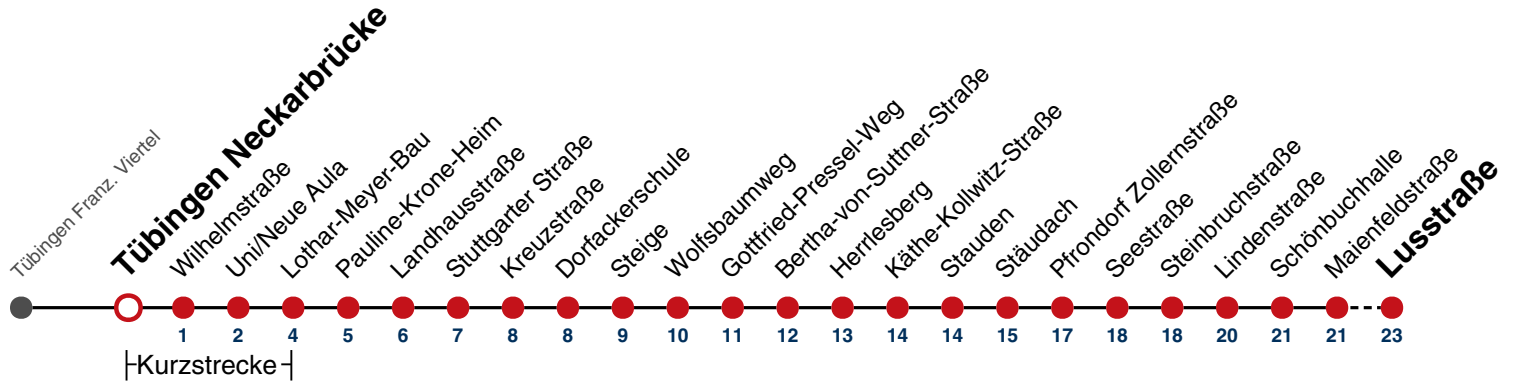

1

Tübingen Neckarbrücke → Pfrondorf Lusstraße

Gültig ab 10.12.2023

	Mo - Fr (Normal)				Mo - Fr (Ferien)		Samstag			Sonn-/Feiertag	
05	40^A	55^A			54^A		35			35	
06	10^A	25^A	40^A	55^A	24^A	54^A	35			35	
07	10^A_E	25^A	40^A	55^A	24^A	54^A	05	35	54^A	05	35
08	10^A	25^A	40^A	55^A	24^A	54^A	24^A	54^A		05	35
09	10^A	25^A	40^A	55^A	24^A	54^A	24^A	54^A		05	35
10	10^A	25^A	40^A	55^A	24^A	54^A	24^A	54^A		05	35
11	10^A	25^A	40^A	55^A	24^A	54^A	24^A	54^A		05	35
12	10^A	25^A	40^A	55^A	24^A	54^A	24^A	54^A		05	35
13	10^A	25^A	40^A	55^A	24^A	54^A	24^A	54^A		05	35
14	10^A	25^A	40^A	55^A	24^A	54^A	24^A	54^A		05	35
15	10^A	25^A	40^A	55^A	24^A	54^A	24^A	54^A		05	35
16	10^A	25^A	40^A	55^A	24^A	54^A	24^A	54^A		05	35
17	10^A	25^A	40^A	55^A	24^A	54^A	24^A	54^A		05	35
18	10^A	25^A	40^A	55^A	24^A	54^A	24^A	54^A		05^{A18}	35^{A18}
19	10^A	25^A	40^A	55^A	24^A	54^A	24^A			05^{A18}	35^{A18}
20	05	35			05	35	05	35		05^{A18}	35^{A18}
21	05	35			05	35	05	35		05^{A26}	35^{A26}
22	05	35			05	35	05	35		05^{A26}	35^{A26}
23	05	35			05	35	05	35		05^{A26}	35^{A26}
00	05				05		05			05^{A26}	35^{A26}
01											

A bis Tübingen Stauden

E fährt an Schultagen weiter als E-Wagen Richtung WHO-Kliniken

A18 nicht 24.12.

A26 nicht 24. und 31.12.

Ferienfahrplan gilt in den Winterferien (27.12.23 - 05.01.24) und in den Sommerferien (29.07.24 - 06.09.24).

Fahrplanauskünfte rund um die Uhr:

naldo-App & landesweite Fahrplanauskunft

(0800 29 82 743, kostenlos)