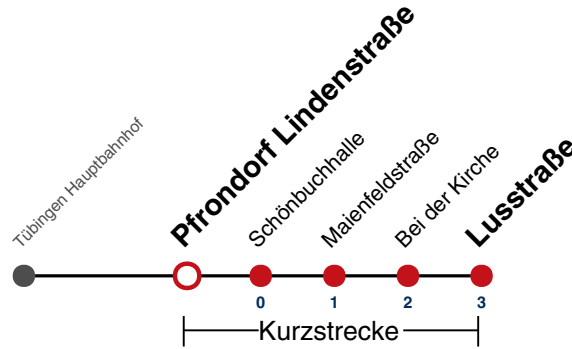

## Pfrondorf Lindenstraße → Pfrondorf Lusstraße

Gültig ab 10.12.2023

	Mo - Fr (Normal)	Mo - Fr (Ferien)	Samstag	Sonn-/Feiertag
05			56	56
06			56	56
07			26 56	26 56
08				26 56
09				26 56
10				26 56
11				26 56
12				26 56
13				26 56
14				26 56
15				26 56
16				26 56
17				26 56
18				26 <sup>A18</sup> 56 <sup>A18</sup>
19				26 <sup>A18</sup> 56 <sup>A18</sup>
20	26 56	26 56	26 56	26 <sup>A18</sup> 56 <sup>A18</sup>
21	26 56	26 56	26 56	26 <sup>A26</sup> 56 <sup>A26</sup>
22	26 56	26 56	26 56	26 <sup>A26</sup> 56 <sup>A26</sup>
23	26 56	26 56	26 56	26 <sup>A26</sup> 56 <sup>A26</sup>
00	26	26	26	26 <sup>A26</sup> 56 <sup>A26</sup>
01				