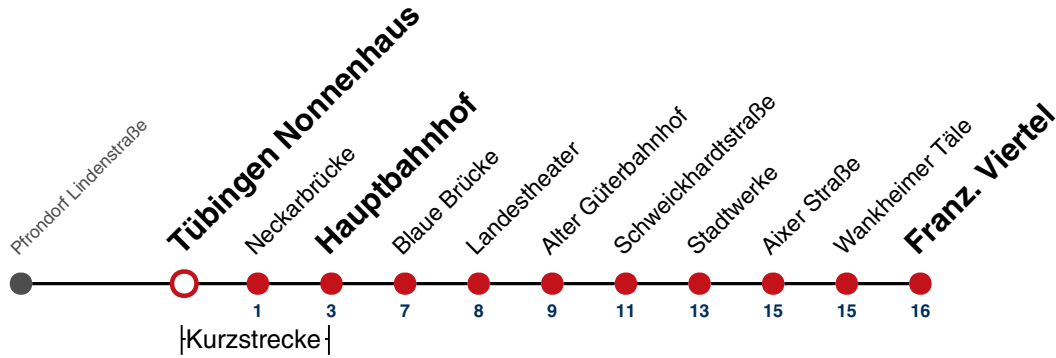

1

Tübingen Nonnenhaus → Tübingen Franz. Viertel

Gültig ab 10.12.2023

	Mo - Fr (Normal)				Mo - Fr (Ferien)			Samstag			Sonn-/Feiertag	
05	31^A	47^A			31^A	49^A		31^A	49^A		31^A	49^A
06	02	17^A	32	47^A	32			19^A	49^A		19^A	49^A
07	02	17^S	17^A	32	47^A	02	32	19^A	49^A		19^A	49^A
08	02	17^A	32	47^A	02	32		32			19^A	49^A
09	02	17^A	32	47^A	02	32		02	32		19^A	49^A
10	02	17^A	32	47^A	02	32		02	32		19^A	49^A
11	02	17^A	32	47^A	02	32		02	32		19^A	49^A
12	02	17^A	32	47^A	02	32		02	32		19^A	49^A
13	02	17^A	32	47^A	02	32		02	32		19^A	49^A
14	02	17^A	32	47^A	02	32		02	32		19^A	49^A
15	02	17^A	32	47^A	02	32		02	32		19^A	49^A
16	02	17^A	32	47^A	02	32		02	32		19^A	49^A
17	02	17^A	32	47^A	02	32		02	32		19^A	49^A
18	02	17^A	32	47^A	02	32		02	32		19^A	49^{A18}
19	02	17^A	32	47^A	02	32		02	32		19^{A18}	49^{A18}
20	02	17^A	32^A	49^A	02	32^A	49^A	02	32^A	49^A	19^{A18}	49^{A18}
21	19^A	49^A			19^A	49^A		19^A	49^A		19^{A18}	49^{A26}
22	19^A	49^A			19^A	49^A		19^A	49^A		19^{A26}	49^{A26}
23	19^A	49^A			19^A	49^A		19^A	49^A		19^{A26}	49^{A26}
00	19^A				19^A			19^A			19^{A26}	
01												

A bis Tübingen Hauptbahnhof

S nur an Schultagen

A18 nicht 24.12.

A26 nicht 24. und 31.12.

gültig ab 10.12.2023

Ferienfahrplan gilt in den Winterferien (27.12.23 - 05.01.24) und in den Sommerferien (29.07.24 - 06.09.24).

Fahrplanauskünfte rund um die Uhr:
naldo-App & landesweite Fahrplanauskunft
(0800 29 82 743, kostenlos)