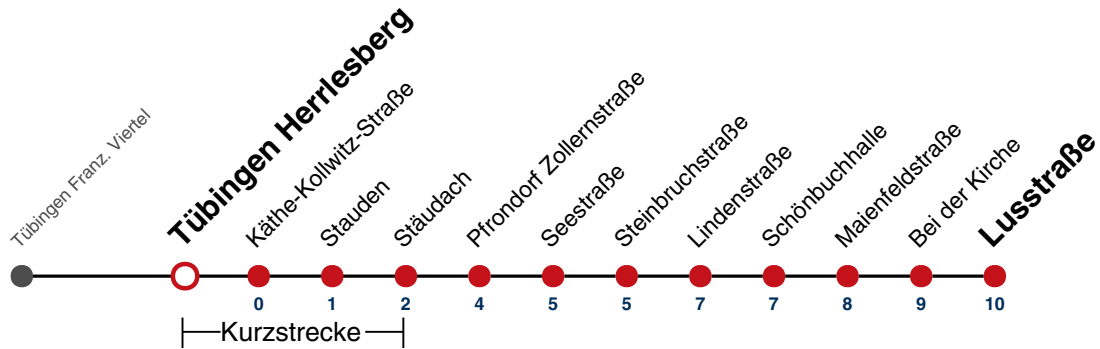

1

Tübingen Herrlesberg → Pfrondorf Lusstraße

Gültig ab 10.12.2023

	Mo - Fr (Normal)	Mo - Fr (Ferien)	Samstag	Sonn-/Feiertag
05	53^A		48	48
06	08^A 23^A 38^A 53^A	07^A 37^A	48	48
07	08^A 23^A 38^A 53^A	07^A 37^A	18 48	18 48
08	08^A 23^A 38^A 53^A	07^A 37^A	07^A 37^A	18 48
09	08^A 23^A 38^A 53^A	07^A 37^A	07^A 37^A	18 48
10	08^A 23^A 38^A 53^A	07^A 37^A	07^A 37^A	18 48
11	08^A 23^A 38^A 53^A	07^A 37^A	07^A 37^A	18 48
12	08^A 23^A 38^A 53^A	07^A 37^A	07^A 37^A	18 48
13	08^A 23^A 38^A 53^A	07^A 37^A	07^A 37^A	18 48
14	08^A 23^A 38^A 53^A	07^A 37^A	07^A 37^A	18 48
15	08^A 23^A 38^A 53^A	07^A 37^A	07^A 37^A	18 48
16	08^A 23^A 38^A 53^A	07^A 37^A	07^A 37^A	18 48
17	08^A 23^A 38^A 53^A	07^A 37^A	07^A 37^A	18 48
18	08^A 23^A 38^A 53^A	07^A 37^A	07^A 37^A	18^{A18} 48^{A18}
19	08^A 23^A 38^A 53^A	07^A 37^A	07^A 37^A	18^{A18} 48^{A18}
20	08^A 18 48	07^A 18 48	18 48	18^{A18} 48^{A18}
21	18 48	18 48	18 48	18^{A26} 48^{A26}
22	18 48	18 48	18 48	18^{A26} 48^{A26}
23	18 48	18 48	18 48	18^{A26} 48^{A26}
00	18	18	18	18^{A26} 48^{A26}
01				

A bis Tübingen Stauden

E fährt an Schultagen weiter als E-Wagen Richtung WHO-Kliniken

A18 nicht 24.12.

A26 nicht 24. und 31.12.

Ferienfahrplan gilt in den Winterferien (27.12.23 - 05.01.24) und in den Sommerferien (29.07.24 - 06.09.24).

Fahrplanauskünfte rund um die Uhr:

naldo-App & landesweite Fahrplanauskunft
(0800 29 82 743, kostenlos)