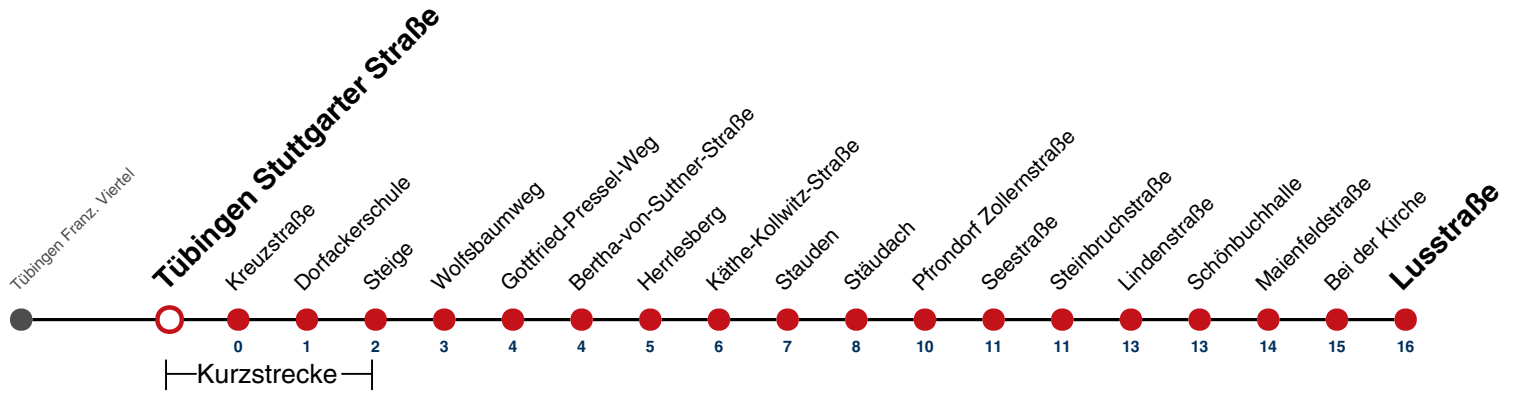

1

Tübingen Stuttgarter Straße → Pfrondorf Lusstraße

Gültig ab 10.12.2023

	Mo - Fr (Normal)	Mo - Fr (Ferien)	Samstag	Sonn-/Feiertag
05	47^A		43	43
06	02^A 17^A 32^A 47^A	01^A 31^A	43	43
07	02^A 17^A 32^A 47^A	01^A 31^A	13 43	13 43
08	02^A 17^A 32^A 47^A	01^A 31^A	01^A 31^A	13 43
09	02^A 17^A 32^A 47^A	01^A 31^A	01^A 31^A	13 43
10	02^A 17^A 32^A 47^A	01^A 31^A	01^A 31^A	13 43
11	02^A 17^A 32^A 47^A	01^A 31^A	01^A 31^A	13 43
12	02^A 17^A 32^A 47^A	01^A 31^A	01^A 31^A	13 43
13	02^A 17^A 32^A 47^A	01^A 31^A	01^A 31^A	13 43
14	02^A 17^A 32^A 47^A	01^A 31^A	01^A 31^A	13 43
15	02^A 17^A 32^A 47^A	01^A 31^A	01^A 31^A	13 43
16	02^A 17^A 32^A 47^A	01^A 31^A	01^A 31^A	13 43
17	02^A 17^A 32^A 47^A	01^A 31^A	01^A 31^A	13 43
18	02^A 17^A 32^A 47^A	01^A 31^A	01^A 31^A	13^{A18} 43^{A18}
19	02^A 17^A 32^A 47^A	01^A 31^A	01^A 31^A	13^{A18} 43^{A18}
20	02^A 13 43	01^A 13 43	13 43	13^{A18} 43^{A18}
21	13 43	13 43	13 43	13^{A26} 43^{A26}
22	13 43	13 43	13 43	13^{A26} 43^{A26}
23	13 43	13 43	13 43	13^{A26} 43^{A26}
00	13	13	13	13^{A26} 43^{A26}
01				

A bis Tübingen Stauden

E fährt an Schultagen weiter als E-Wagen Richtung WHO-Kliniken

A18 nicht 24.12.

A26 nicht 24. und 31.12.

Ferienfahrplan gilt in den Winterferien (27.12.23 - 05.01.24) und in den Sommerferien (29.07.24 - 06.09.24).

Fahrplanauskünfte rund um die Uhr:

naldo-App & landesweite Fahrplanauskunft

(0800 29 82 743, kostenlos)