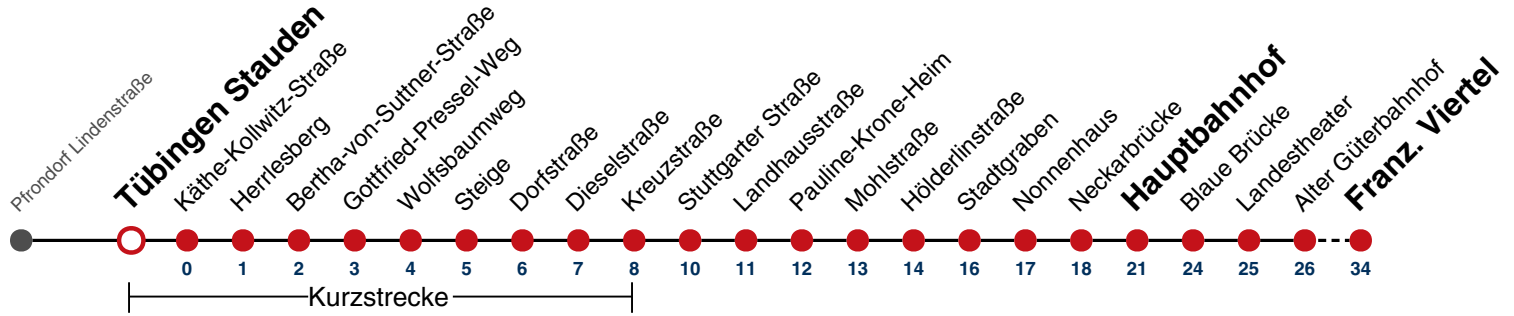

1

Tübingen Stauden → Tübingen Franz. Viertel

Gültig ab 10.12.2023

	Mo - Fr (Normal)					Mo - Fr (Ferien)		Samstag		Sonn-/Feiertag	
05	17^A	30^A	45			17^A	35^A	17^A	35^A	17^A	35^A
06	00^A	15	30^A	45		15	45	05^A	35^A	05^A	35^A
07	00^A_S	00^A	15	30^A	45	15	45	05^A	35^A	05^A	35^A
08	00^A	15	30^A	45		15	45	15	45	05^A	35^A
09	00^A	15	30^A	45		15	45	15	45	05^A	35^A
10	00^A	15	30^A	45		15	45	15	45	05^A	35^A
11	00^A	15	30^A	45		15	45	15	45	05^A	35^A
12	00^A	15	30^A	45		15	45	15	45	05^A	35^A
13	00^A	15	30^A	45		15	45	15	45	05^A	35^A
14	00^A	15	30^A	45		15	45	15	45	05^A	35^A
15	00^A	15	30^A	45		15	45	15	45	05^A	35^A
16	00^A	15	30^A	45		15	45	15	45	05^A	35^A
17	00^A	15	30^A	45		15	45	15	45	05^A	35^A
18	00^A	15	30^A	45		15	45	15	45	05^A	35^A_{A18}
19	00^A	15	30^A	45		15	45	15	45	05^A_{A18}	35^A_{A18}
20	00^A	15^A	35^A			15^A	35^A	15^A	35^A	05^A_{A18}	35^A_{A18}
21	05^A	35^A				05^A	35^A	05^A	35^A	05^A_{A18}	35^A_{A26}
22	05^A	35^A				05^A	35^A	05^A	35^A	05^A_{A26}	35^A_{A26}
23	05^A	35^A				05^A	35^A	05^A	35^A	05^A_{A26}	35^A_{A26}
00	05^A					05^A		05^A		05^A_{A26}	
01											

A bis Tübingen Hauptbahnhof

S nur an Schultagen

A18 nicht 24.12.

A26 nicht 24. und 31.12.

gültig ab 10.12.2023

Ferienfahrplan gilt in den Winterferien (27.12.23 - 05.01.24) und in den Sommerferien (29.07.24 - 06.09.24).

Fahrplanauskünfte rund um die Uhr:
naldo-App & landesweite Fahrplanauskunft
(0800 29 82 743, kostenlos)