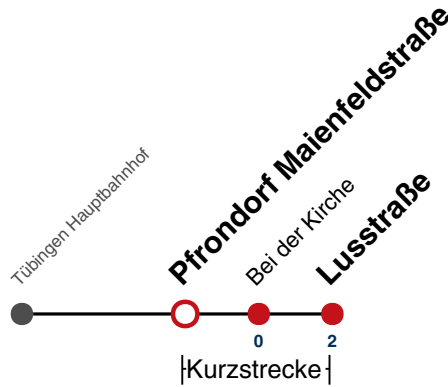

1

Pfrondorf Maienfeldstraße → Pfrondorf Lusstraße

Gültig ab 10.12.2023

	Mo - Fr (Normal)	Mo - Fr (Ferien)	Samstag	Sonn-/Feiertag
05			57	57
06			57	57
07			27 57	27 57
08				27 57
09				27 57
10				27 57
11				27 57
12				27 57
13				27 57
14				27 57
15				27 57
16				27 57
17				27 57
18				27^{A18} 57^{A18}
19				27^{A18} 57^{A18}
20	27 57	27 57	27 57	27^{A18} 57^{A18}
21	27 57	27 57	27 57	27^{A26} 57^{A26}
22	27 57	27 57	27 57	27^{A26} 57^{A26}
23	27 57	27 57	27 57	27^{A26} 57^{A26}
00	27	27	27	27^{A26} 57^{A26}
01				

A18 nicht 24.12.

A26 nicht 24. und 31.12.

Ferienfahrplan gilt in den Winterferien (27.12.23 - 05.01.24) und in den Sommerferien (29.07.24 - 06.09.24).

Fahrplanauskünfte rund um die Uhr:

naldo-App & landesweite Fahrplanauskunft
(0800 29 82 743, kostenlos)