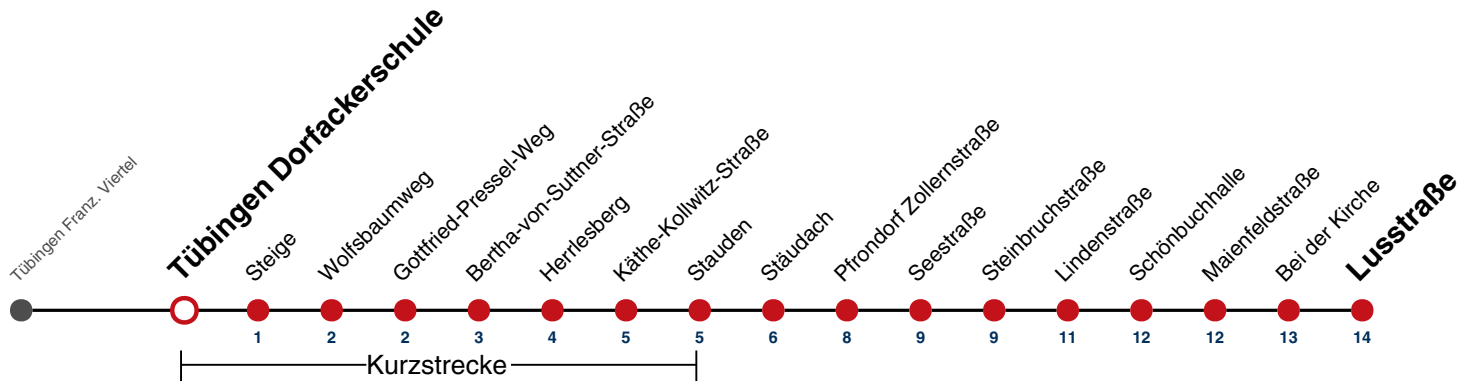

1

Tübingen Dorffackerschule → Pfrondorf Lusstraße

Gültig ab 10.12.2023

	Mo - Fr (Normal)	Mo - Fr (Ferien)	Samstag	Sonn-/Feiertag
05	49^A		44	44
06	04^A 19^A 34^A 49^A	03^A 33^A	44	44
07	04^A 19^A 34^A 49^A	03^A 33^A	14 44	14 44
08	04^A 19^A 34^A 49^A	03^A 33^A	03^A 33^A	14 44
09	04^A 19^A 34^A 49^A	03^A 33^A	03^A 33^A	14 44
10	04^A 19^A 34^A 49^A	03^A 33^A	03^A 33^A	14 44
11	04^A 19^A 34^A 49^A	03^A 33^A	03^A 33^A	14 44
12	04^A 19^A 34^A 49^A	03^A 33^A	03^A 33^A	14 44
13	04^A 19^A 34^A 49^A	03^A 33^A	03^A 33^A	14 44
14	04^A 19^A 34^A 49^A	03^A 33^A	03^A 33^A	14 44
15	04^A 19^A 34^A 49^A	03^A 33^A	03^A 33^A	14 44
16	04^A 19^A 34^A 49^A	03^A 33^A	03^A 33^A	14 44
17	04^A 19^A 34^A 49^A	03^A 33^A	03^A 33^A	14 44
18	04^A 19^A 34^A 49^A	03^A 33^A	03^A 33^A	14^{A18} 44^{A18}
19	04^A 19^A 34^A 49^A	03^A 33^A	03^A 33^A	14^{A18} 44^{A18}
20	04^A 14 44	03^A 14 44	14 44	14^{A18} 44^{A18}
21	14 44	14 44	14 44	14^{A26} 44^{A26}
22	14 44	14 44	14 44	14^{A26} 44^{A26}
23	14 44	14 44	14 44	14^{A26} 44^{A26}
00	14	14	14	14^{A26} 44^{A26}
01				

A bis Tübingen Stauden   **E** fährt an Schultagen weiter als E-Wagen Richtung WHO-Kliniken   **A18** nicht 24.12.   **A26** nicht 24. und 31.12.

Ferienfahrplan gilt in den Winterferien (27.12.23 - 05.01.24) und in den Sommerferien (29.07.24 - 06.09.24).

Fahrplanauskünfte rund um die Uhr:
naldo-App & landesweite Fahrplanauskunft
(0800 29 82 743, kostenlos)