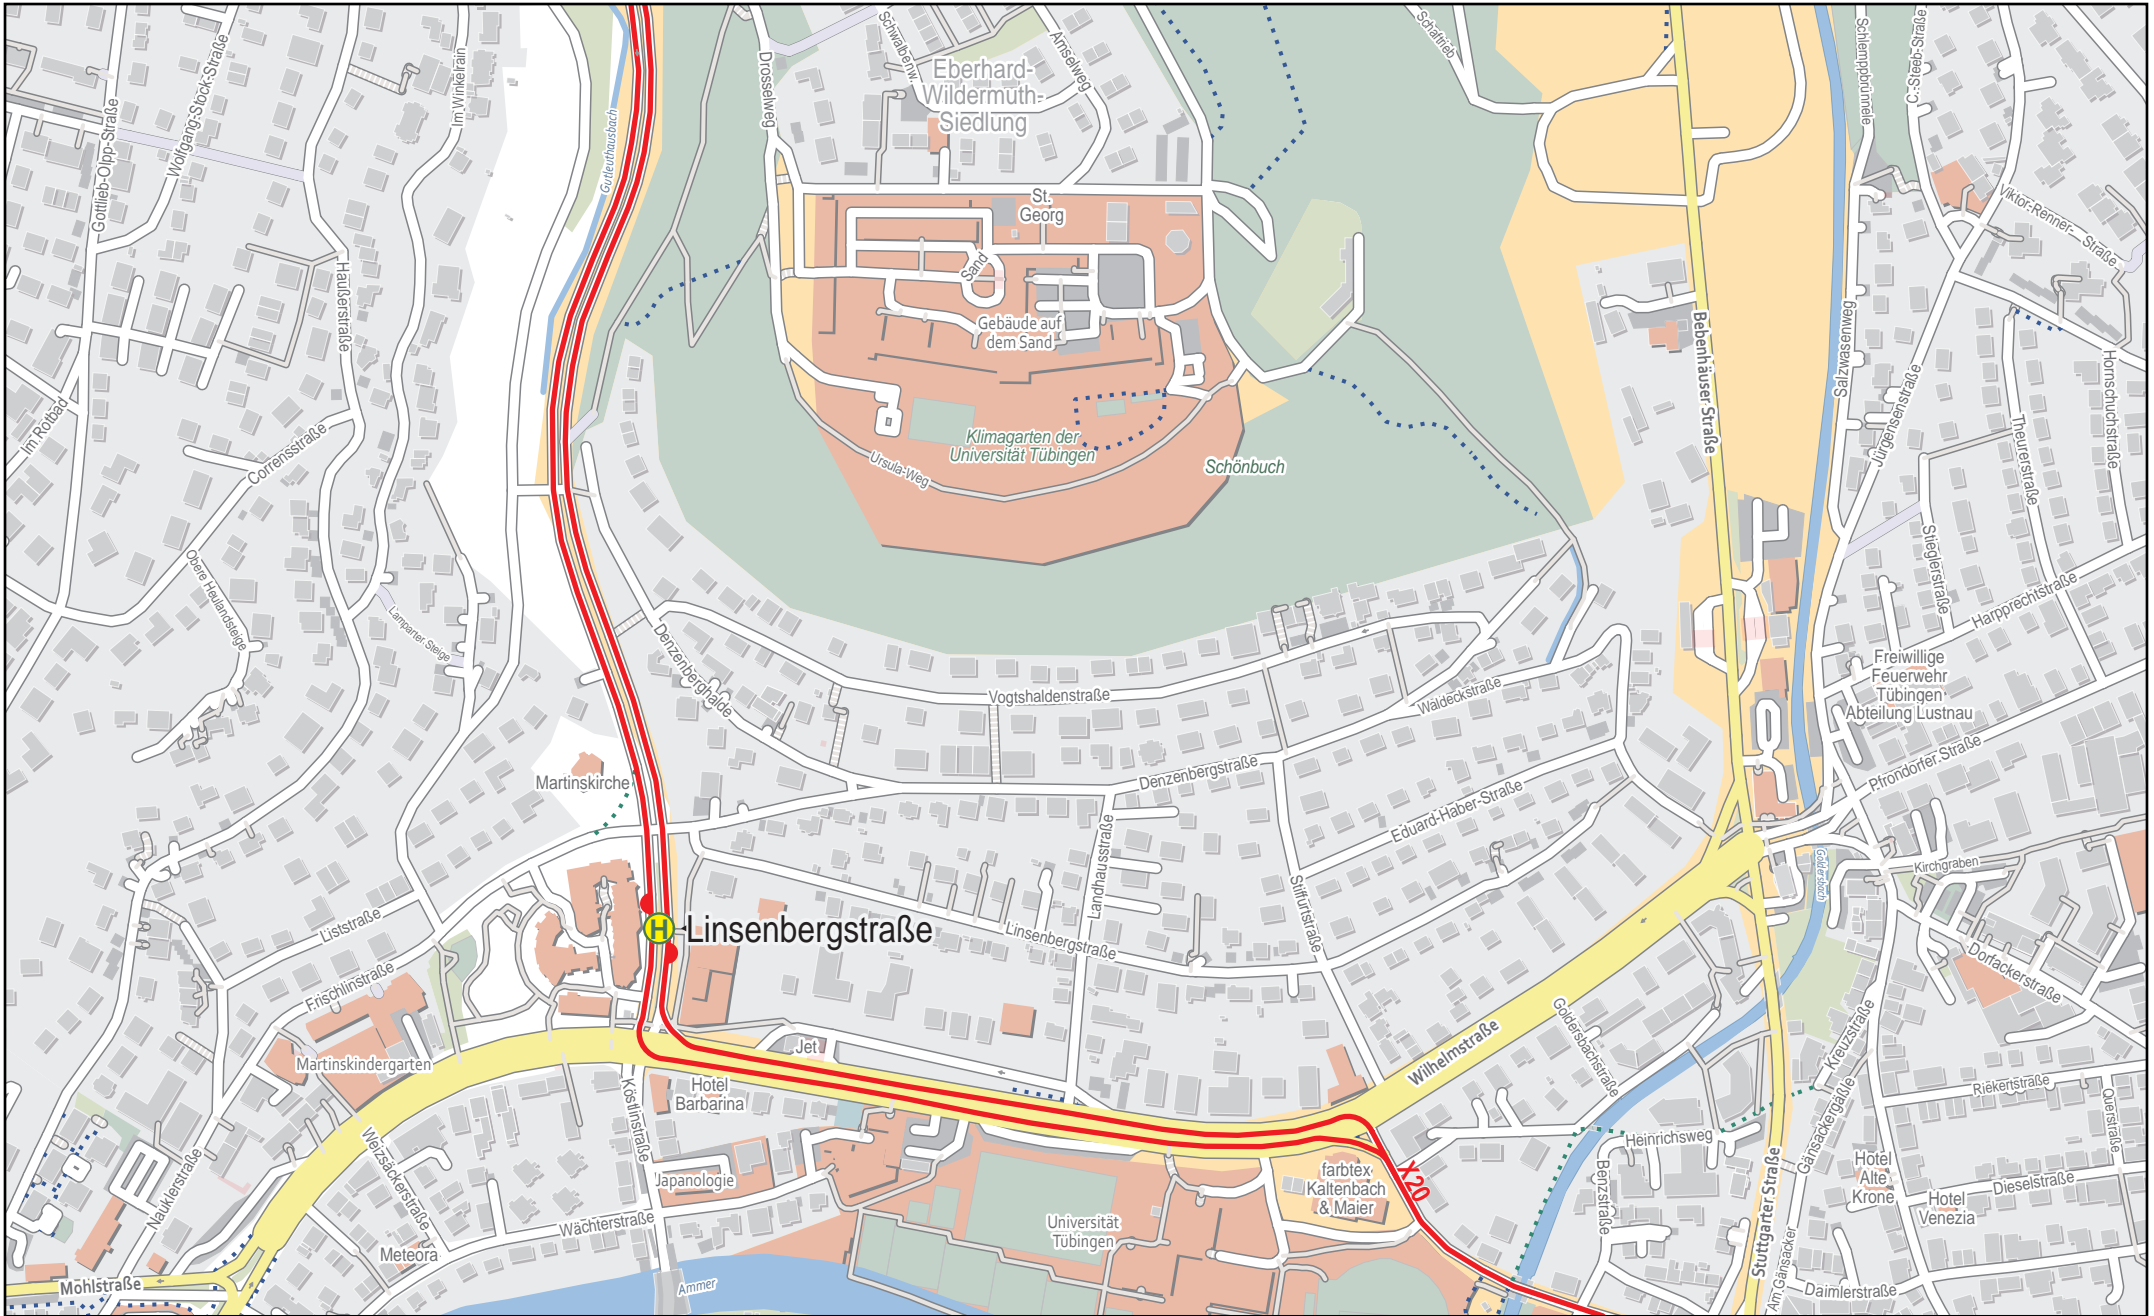

Linienverlaufsplan - SWT - Linie X20

750 m 1.5 km 2.3 km 3 km

© OpenStreetMap-Mitwirkende

Gültig von 11.12.2022 bis 9.12.2023

Linienverlaufsplan - SWT - Linie X20

Linienvverlaufsplan - SWT - Linie X20

Linienverlaufsplan - SWT - Linie X20

Linienverlaufsplan - SWT - Linie X20