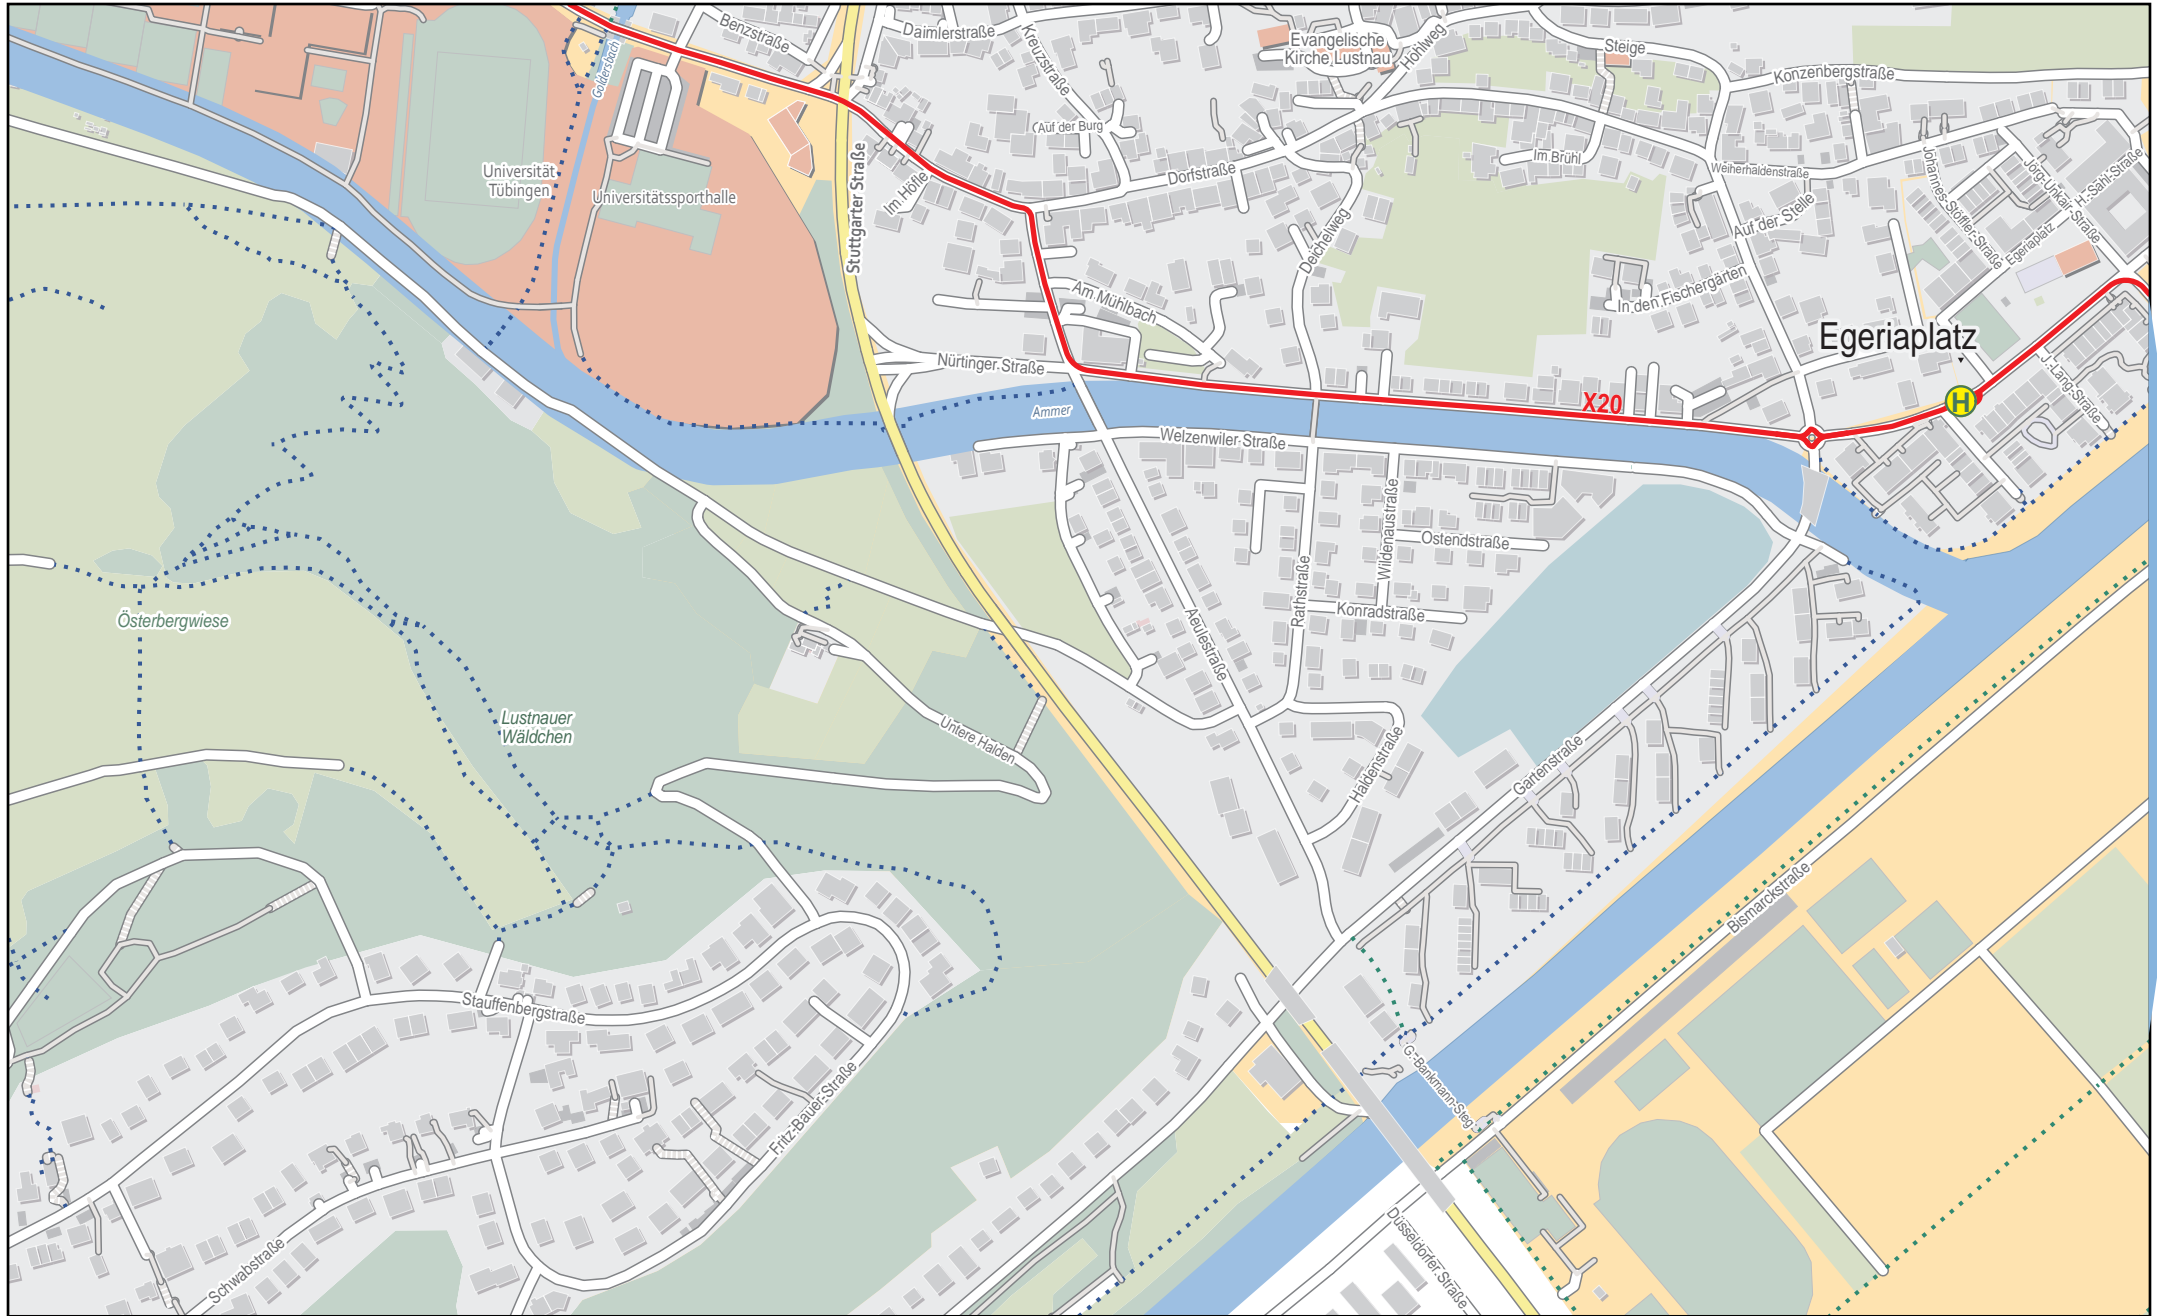

Linienverlaufsplan - SWT - Linie X20

750 m 1.5 km 2.3 km 3 km

© OpenStreetMap-Mitwirkende

Gültig von 11.12.2022 bis 9.12.2023

Linienverlaufsplan - SWT - Linie X20

Linienvverlaufsplan - SWT - Linie X20

Linienverlaufsplan - SWT - Linie X20

Linienverlaufsplan - SWT - Linie X20