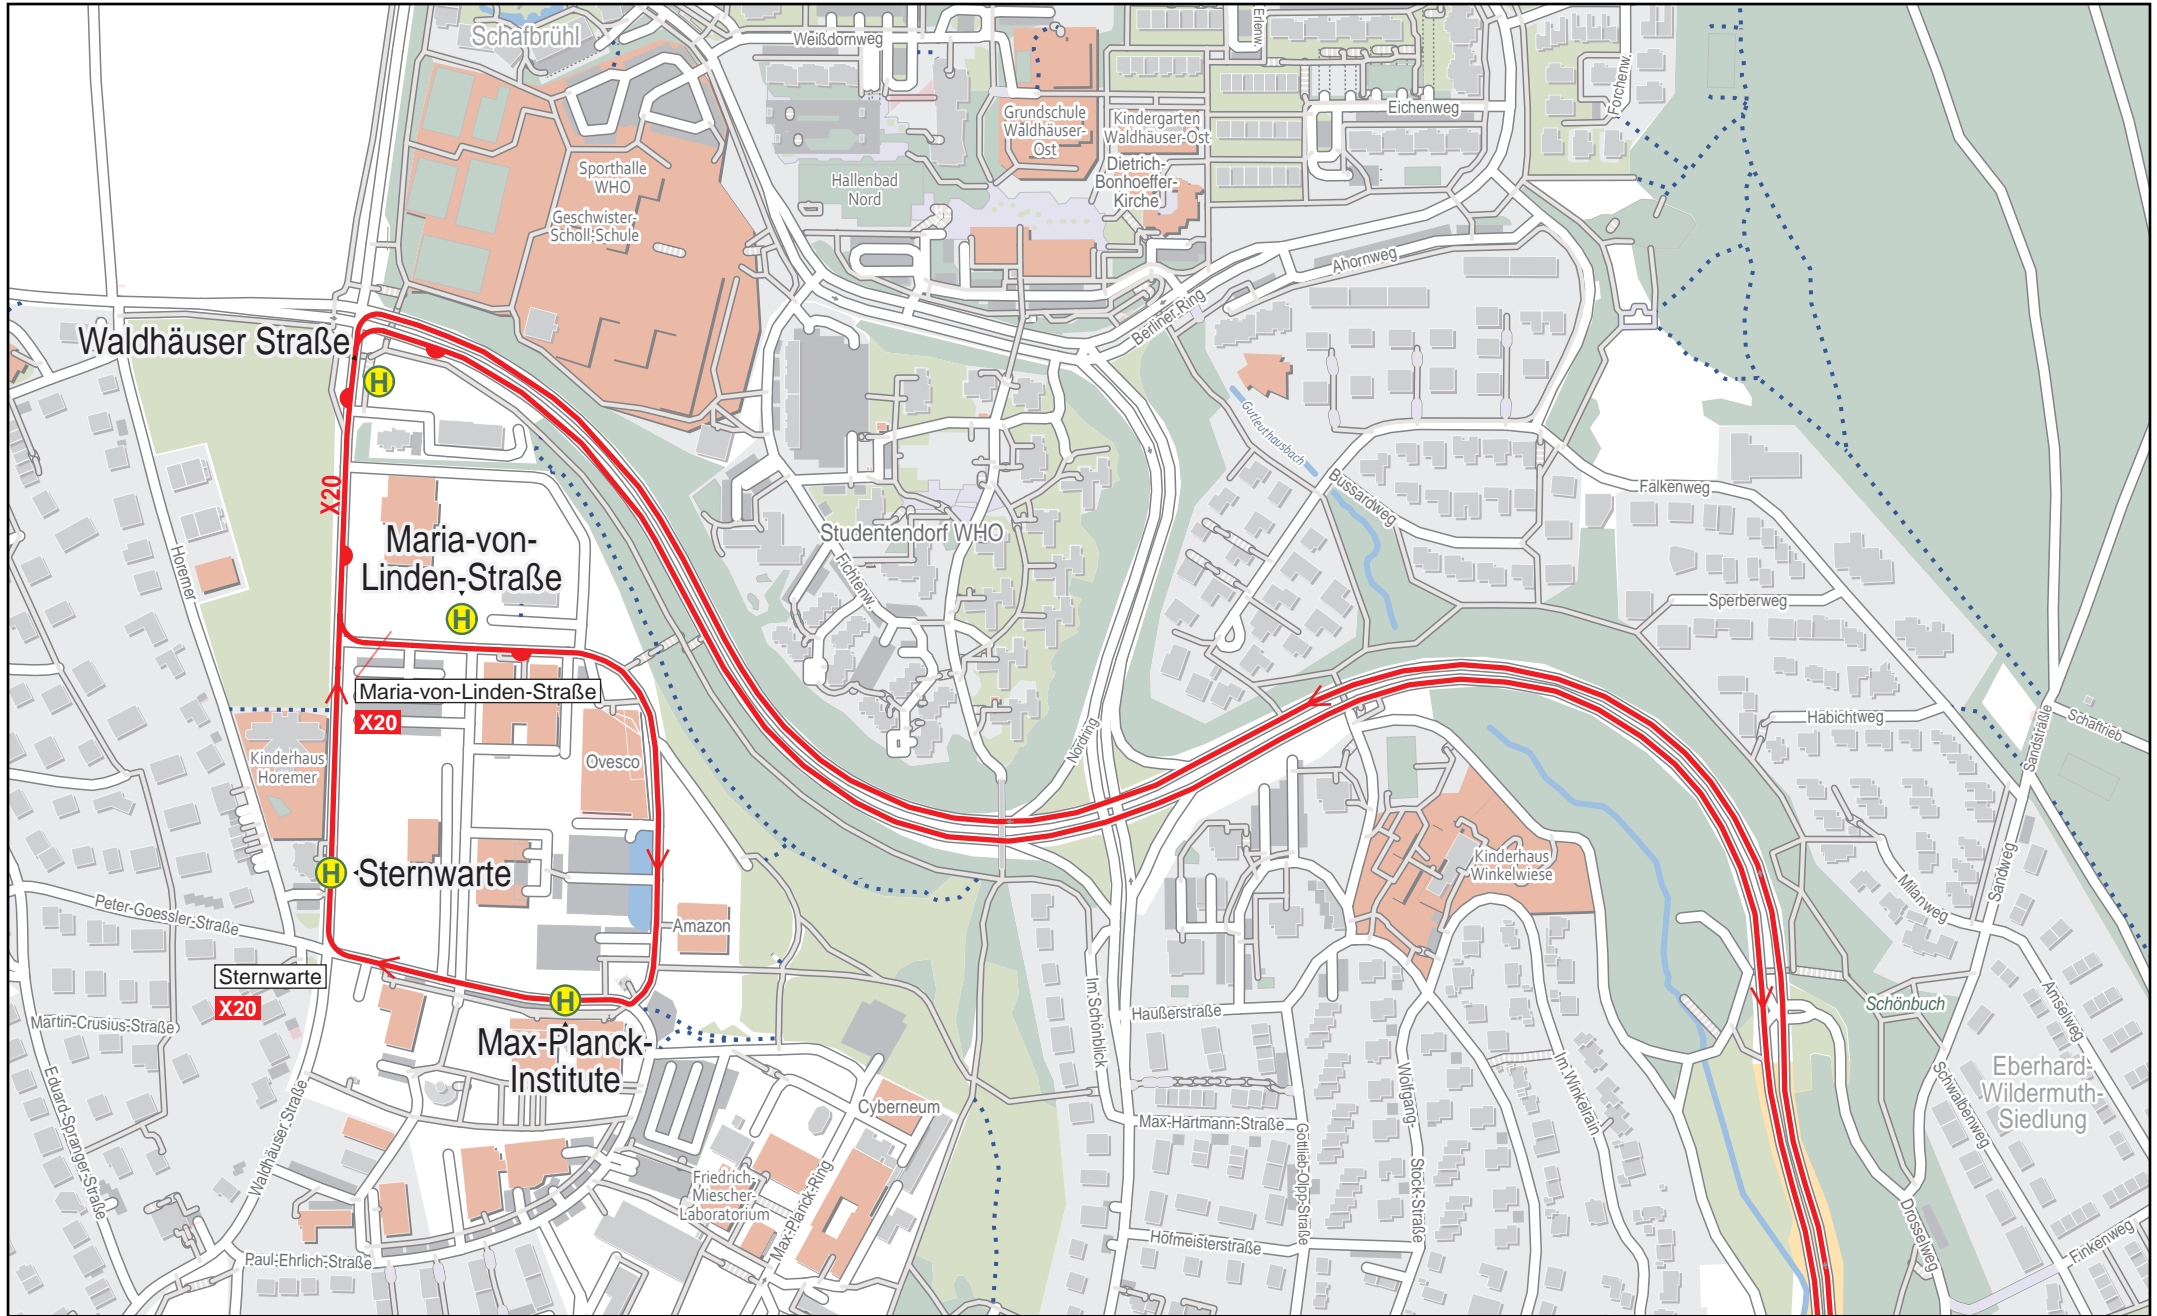

Linienverlaufsplan - SWT - Linie X20

750 m 1.5 km 2.3 km 3 km

© OpenStreetMap-Mitwirkende

Gültig von 11.12.2022 bis 9.12.2023

Linienverlaufsplan - SWT - Linie X20

Linienvverlaufsplan - SWT - Linie X20

Linienverlaufsplan - SWT - Linie X20

Linienverlaufsplan - SWT - Linie X20