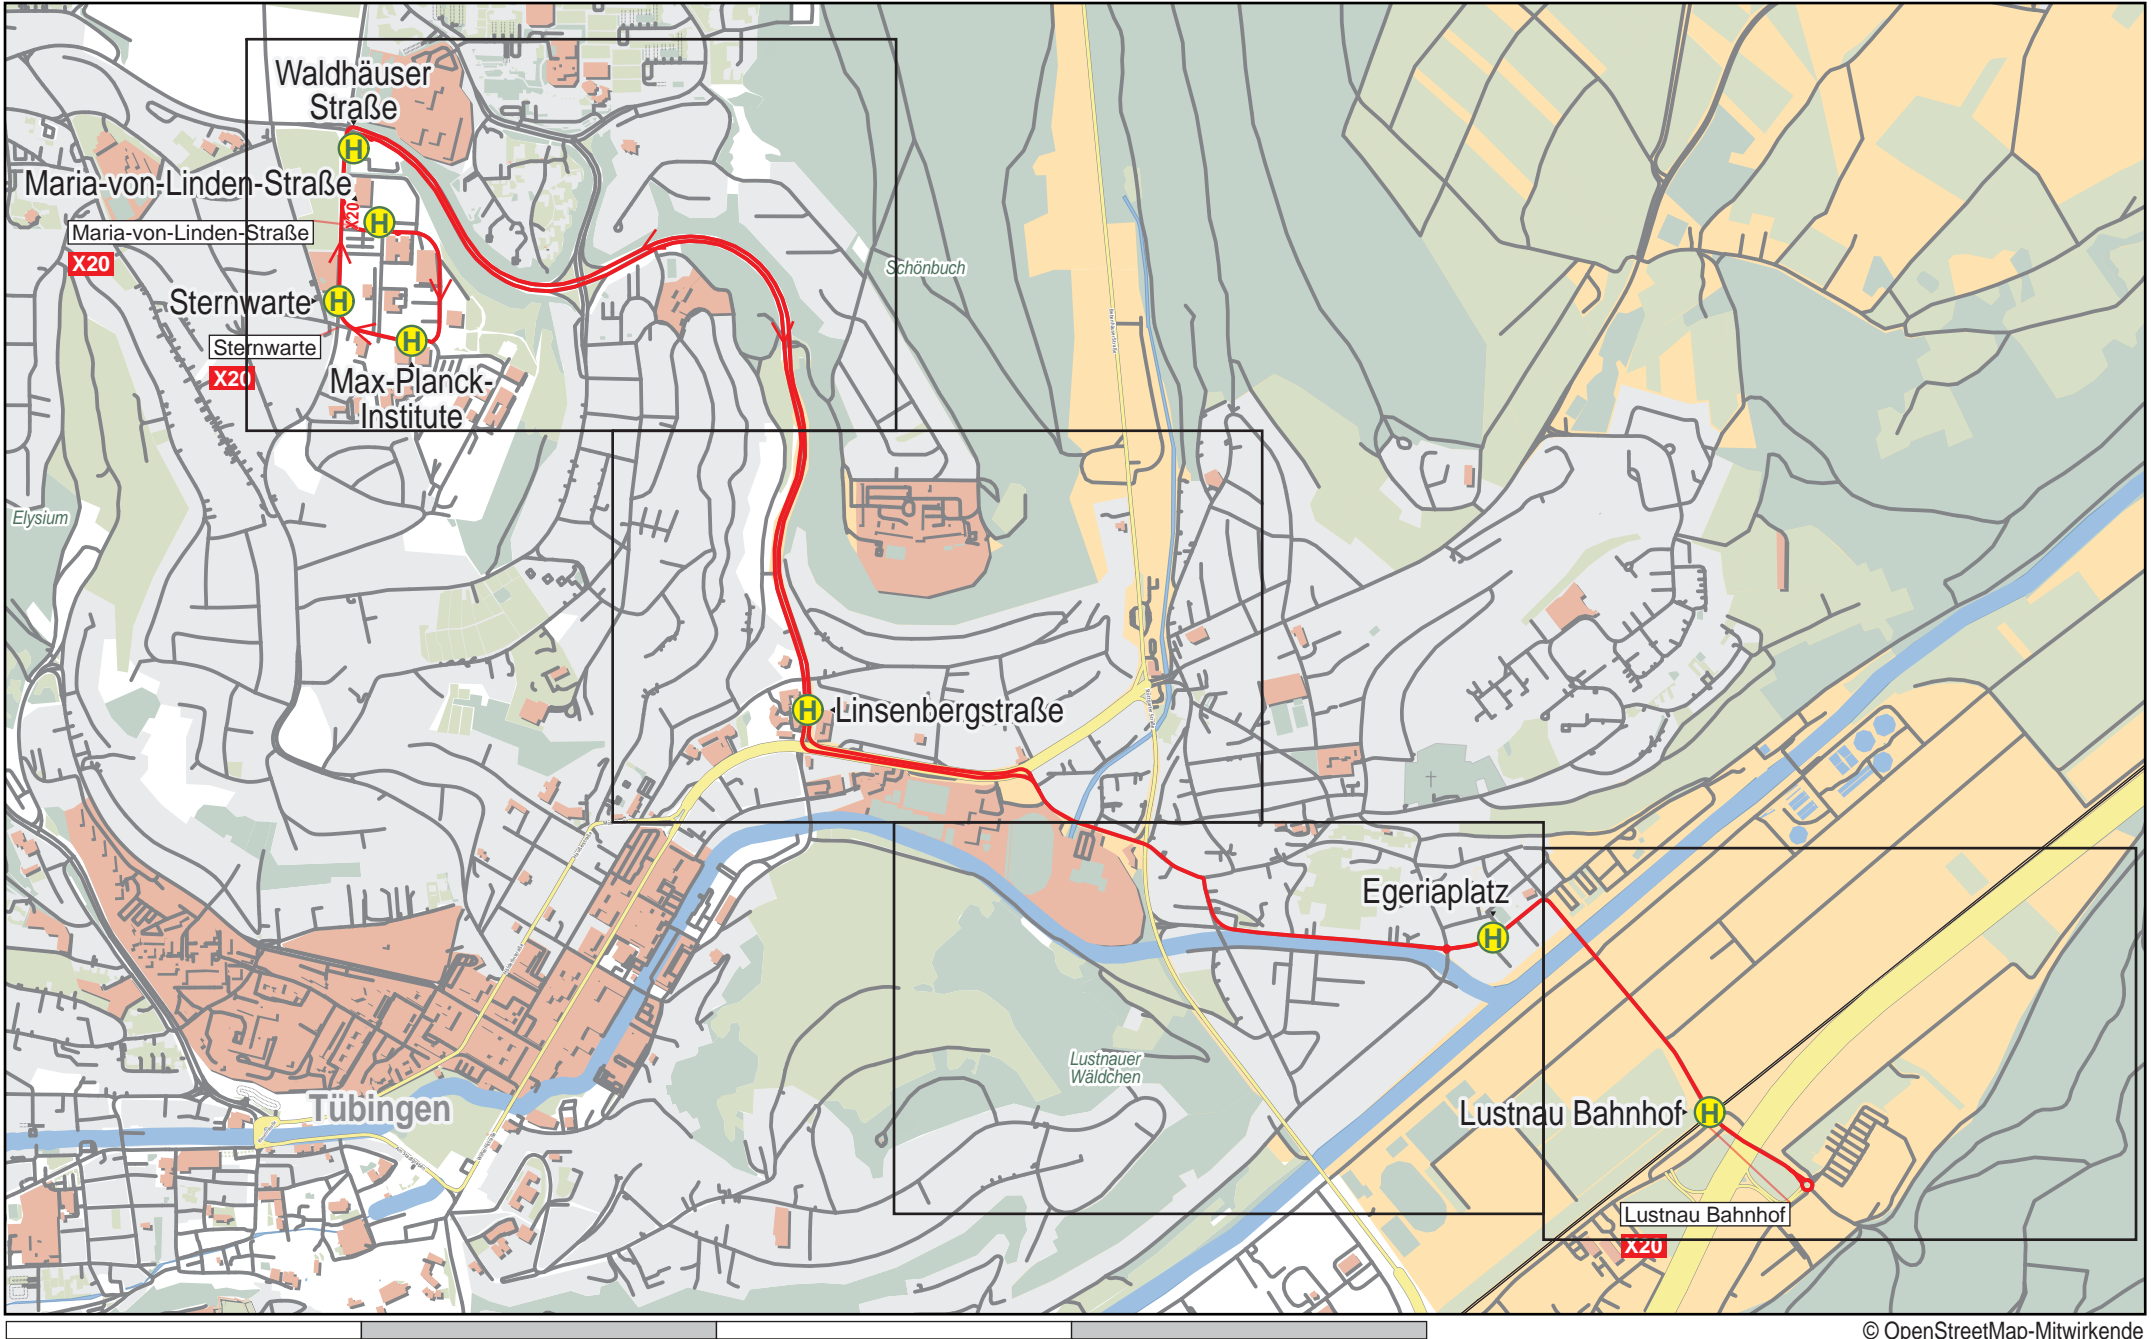

Linienverlaufsplan - SWT - Linie X20

750 m 1.5 km 2.3 km 3 km

© OpenStreetMap-Mitwirkende

Gültig von 11.12.2022 bis 9.12.2023

Linienverlaufsplan - SWT - Linie X20

Linienvverlaufsplan - SWT - Linie X20

Linienverlaufsplan - SWT - Linie X20

Linienverlaufsplan - SWT - Linie X20