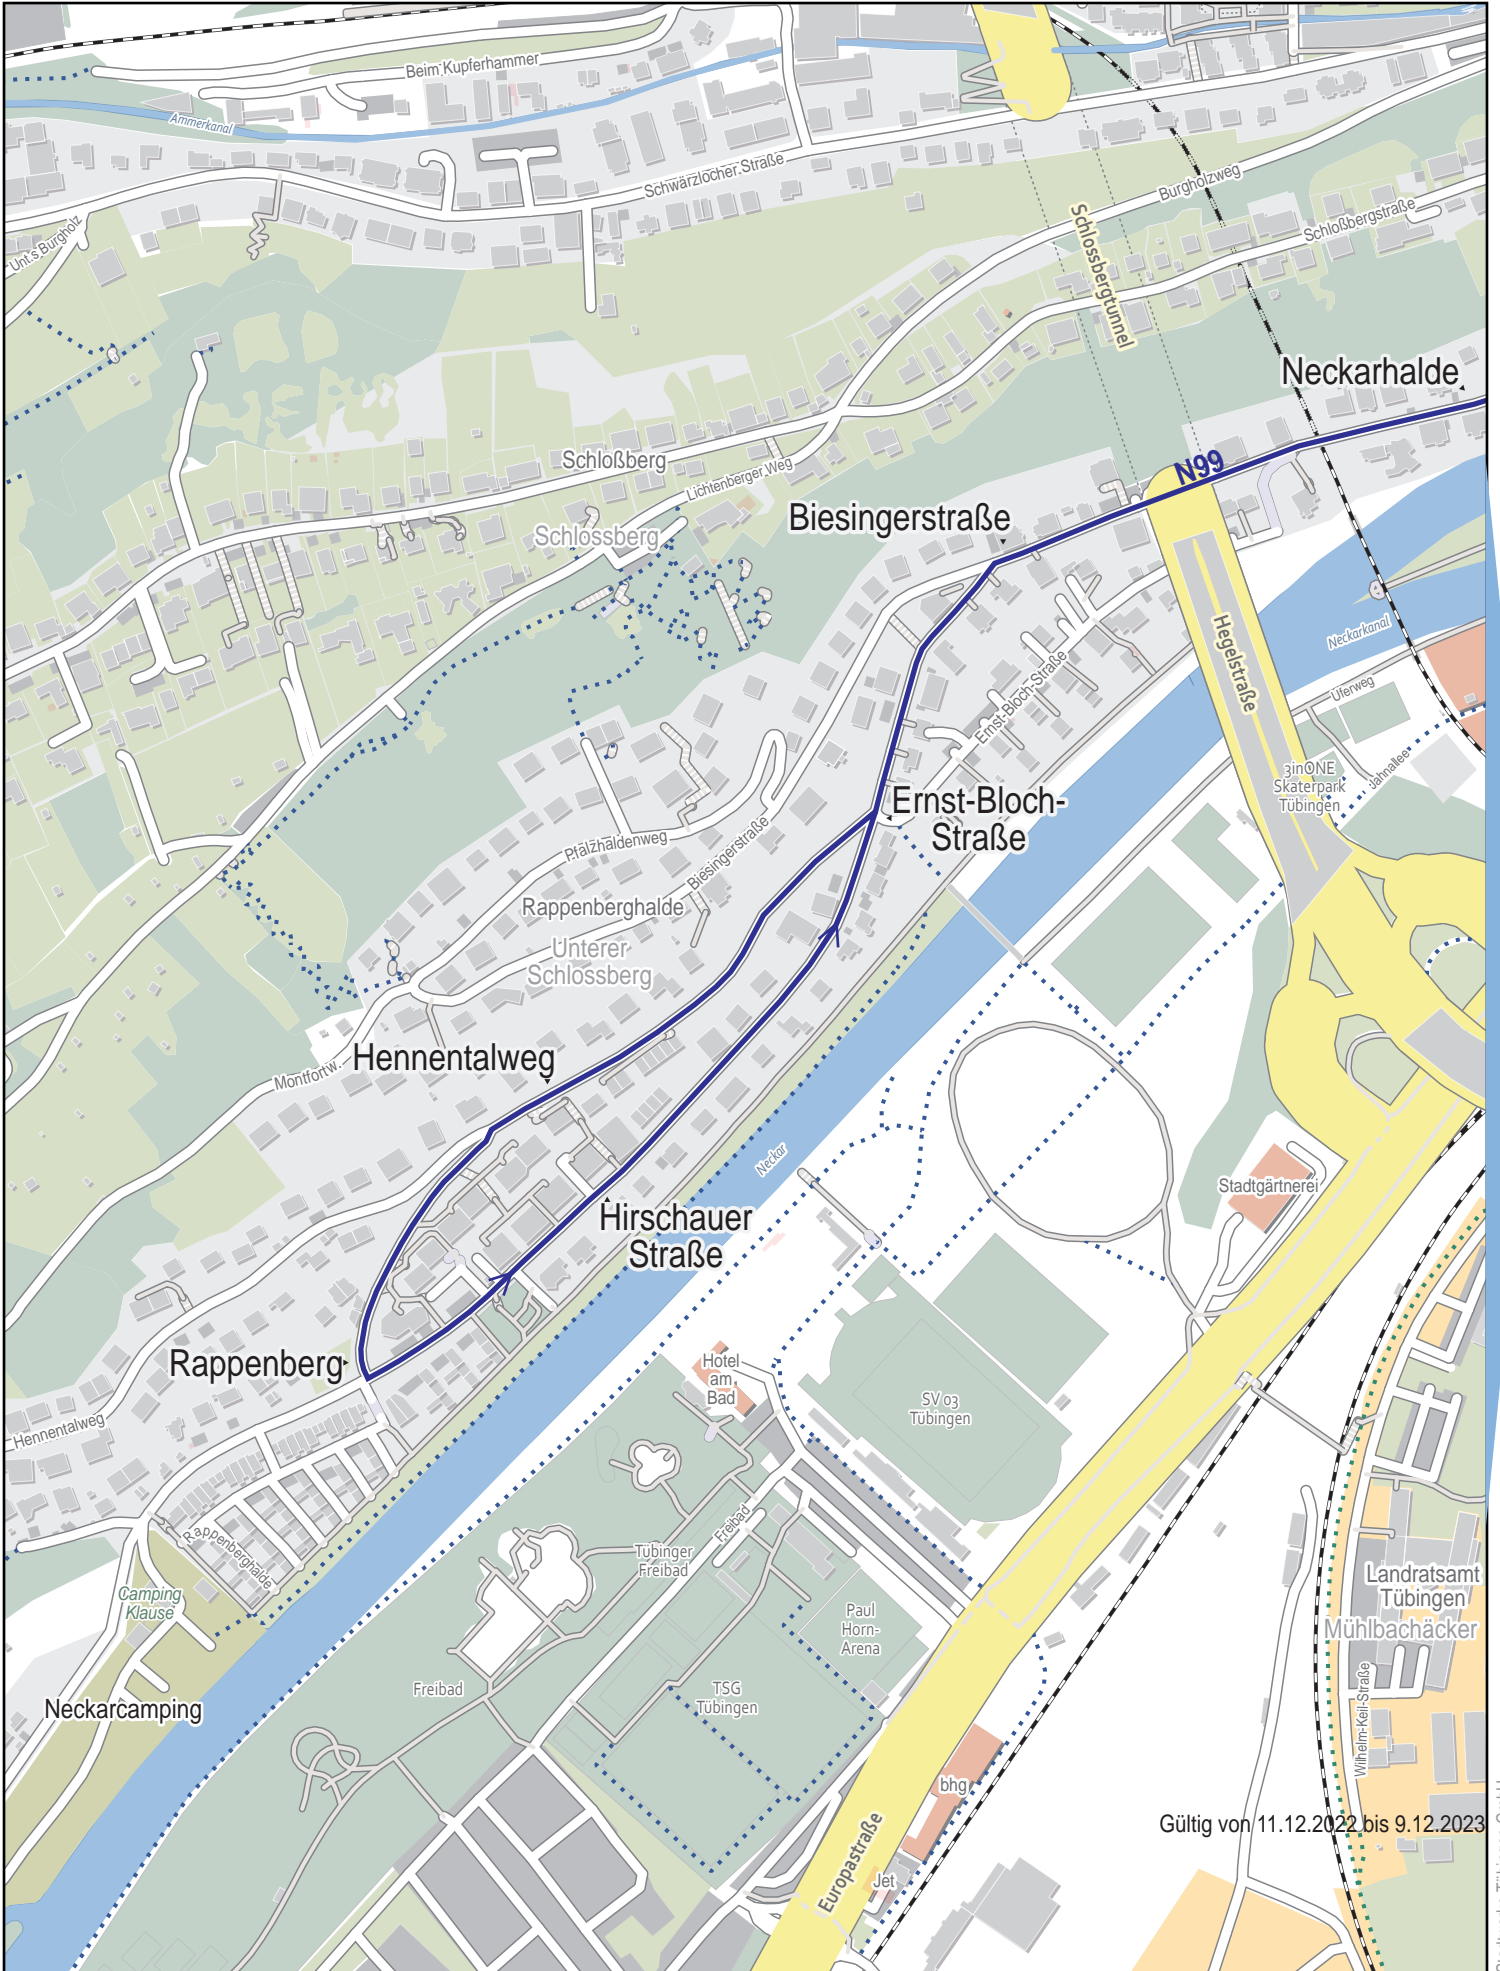

Linienverlaufsplan - SWT - Linie N99

250 m 500 m 750 m 1 km

© OpenStreetMap-Mitwirkende

Gültig von 11.12.2022 bis 9.12.2023

Linienverlaufsplan - SWT - Linie N99

Gültig von 11.12.2022 bis 9.12.2023

125 m 250 m 375 m 500 m

© OpenStreetMap-Mitwirkende

Linienverlaufsplan - SWT - Linie N99

Gültig von 11.12.2022 bis 9.12.2023