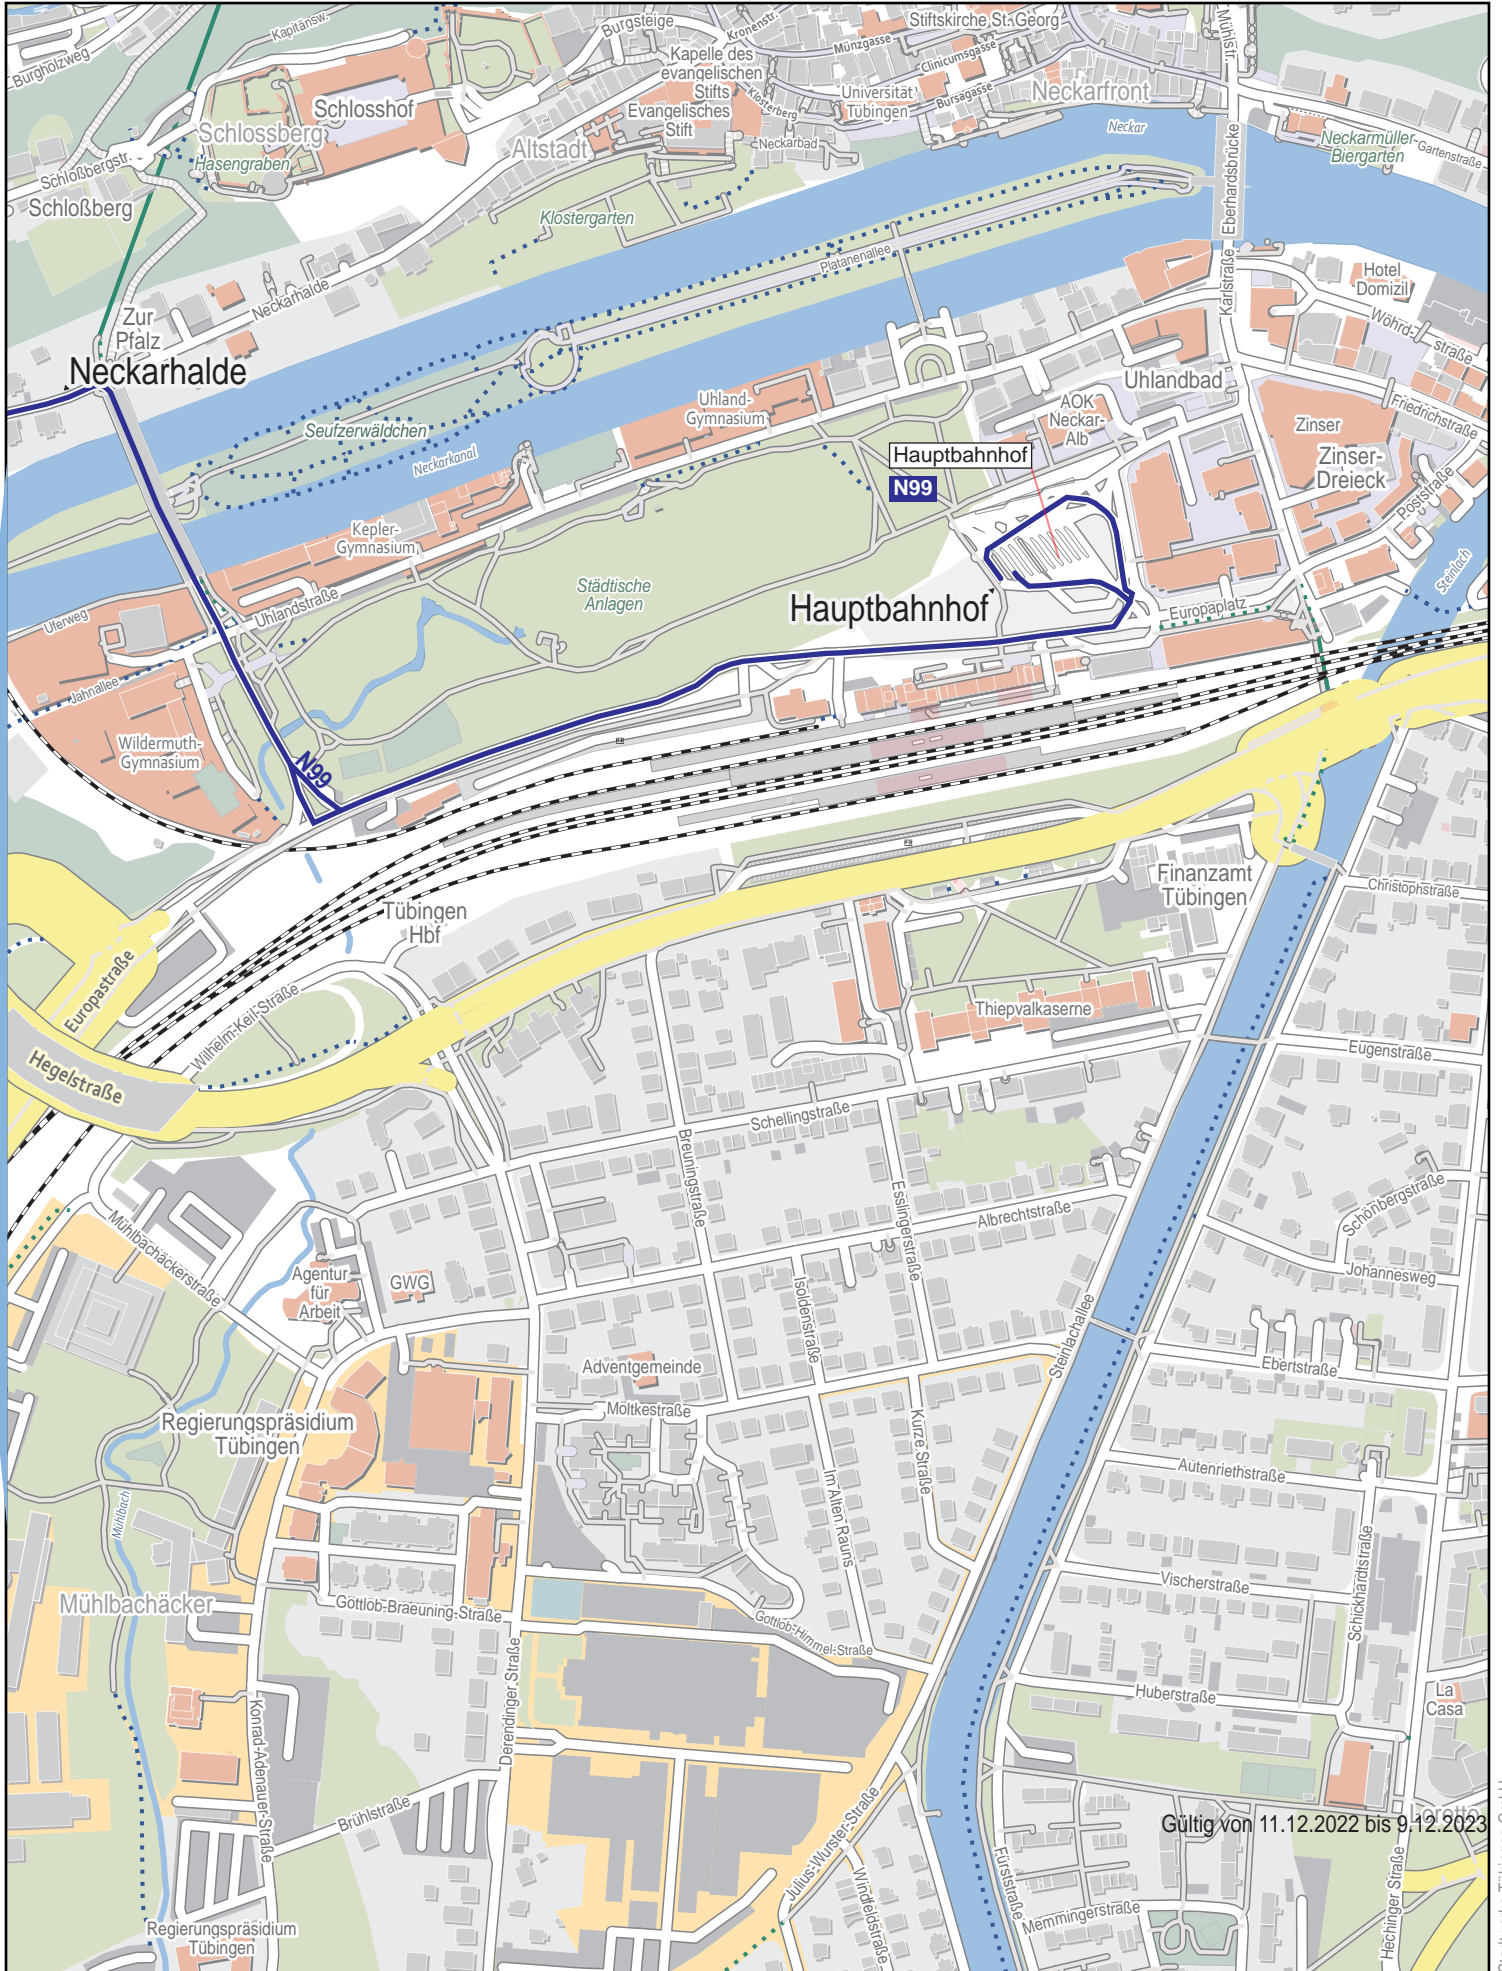

Linienverlaufsplan - SWT - Linie N99

250 m 500 m 750 m 1 km

© OpenStreetMap-Mitwirkende

Gültig von 11.12.2022 bis 9.12.2023

Linienverlaufsplan - SWT - Linie N99

Gültig von 11.12.2022 bis 9.12.2023

125 m 250 m 375 m 500 m

© OpenStreetMap-Mitwirkende

Linienverlaufsplan - SWT - Linie N99

Gültig von 11.12.2022 bis 9.12.2023