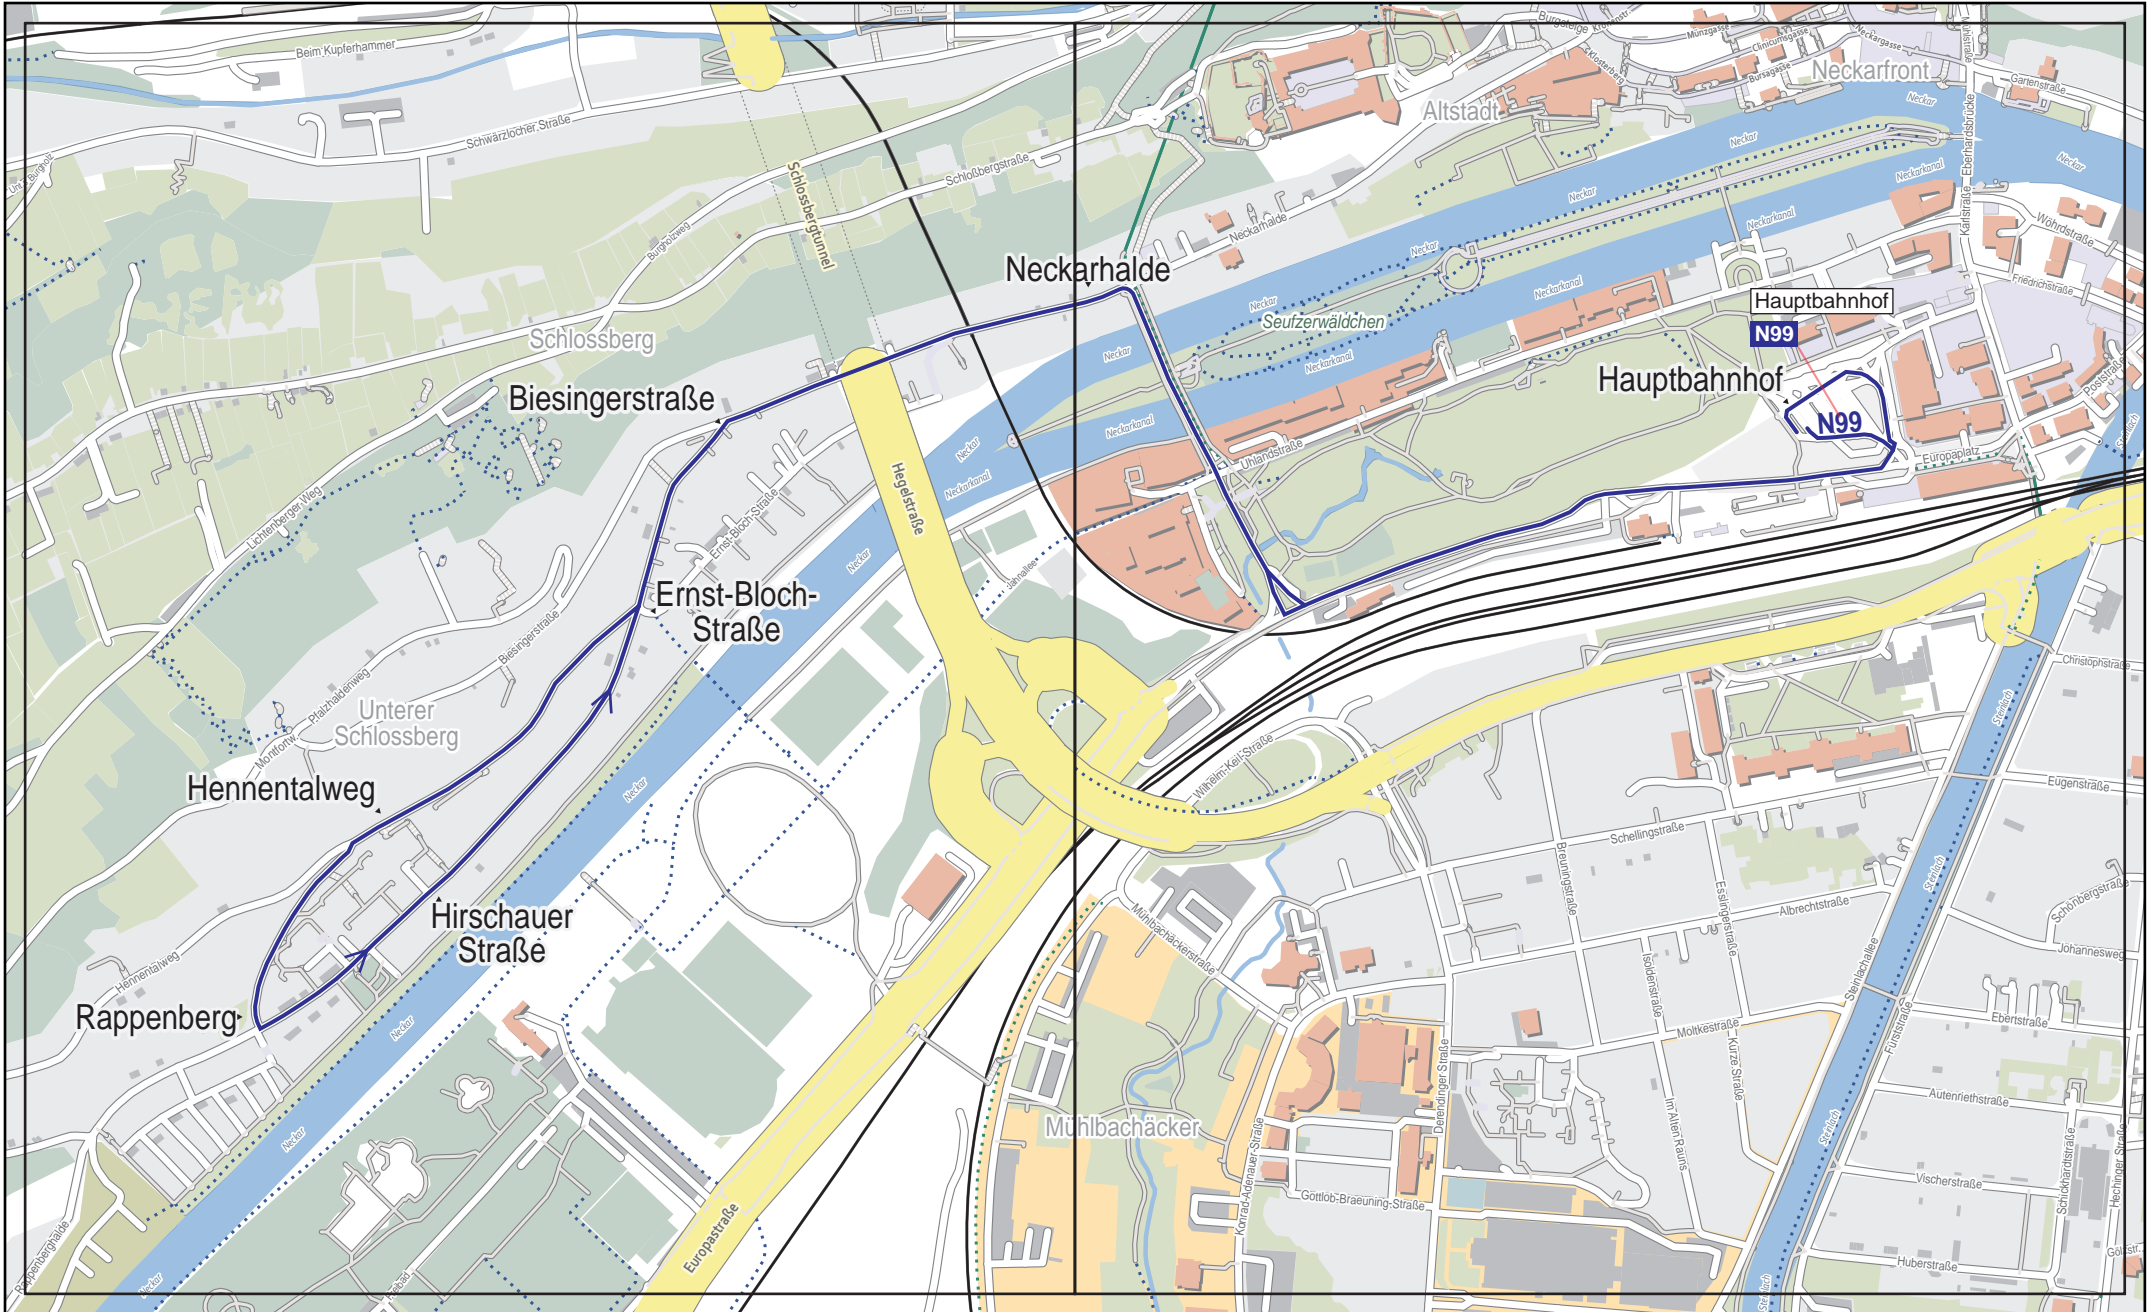

Linienverlaufsplan - SWT - Linie N99

250 m 500 m 750 m 1 km

© OpenStreetMap-Mitwirkende

Gültig von 11.12.2022 bis 9.12.2023

Linienverlaufsplan - SWT - Linie N99

Gültig von 11.12.2022 bis 9.12.2023

125 m 250 m 375 m 500 m

© OpenStreetMap-Mitwirkende

Linienverlaufsplan - SWT - Linie N99

Gültig von 11.12.2022 bis 9.12.2023