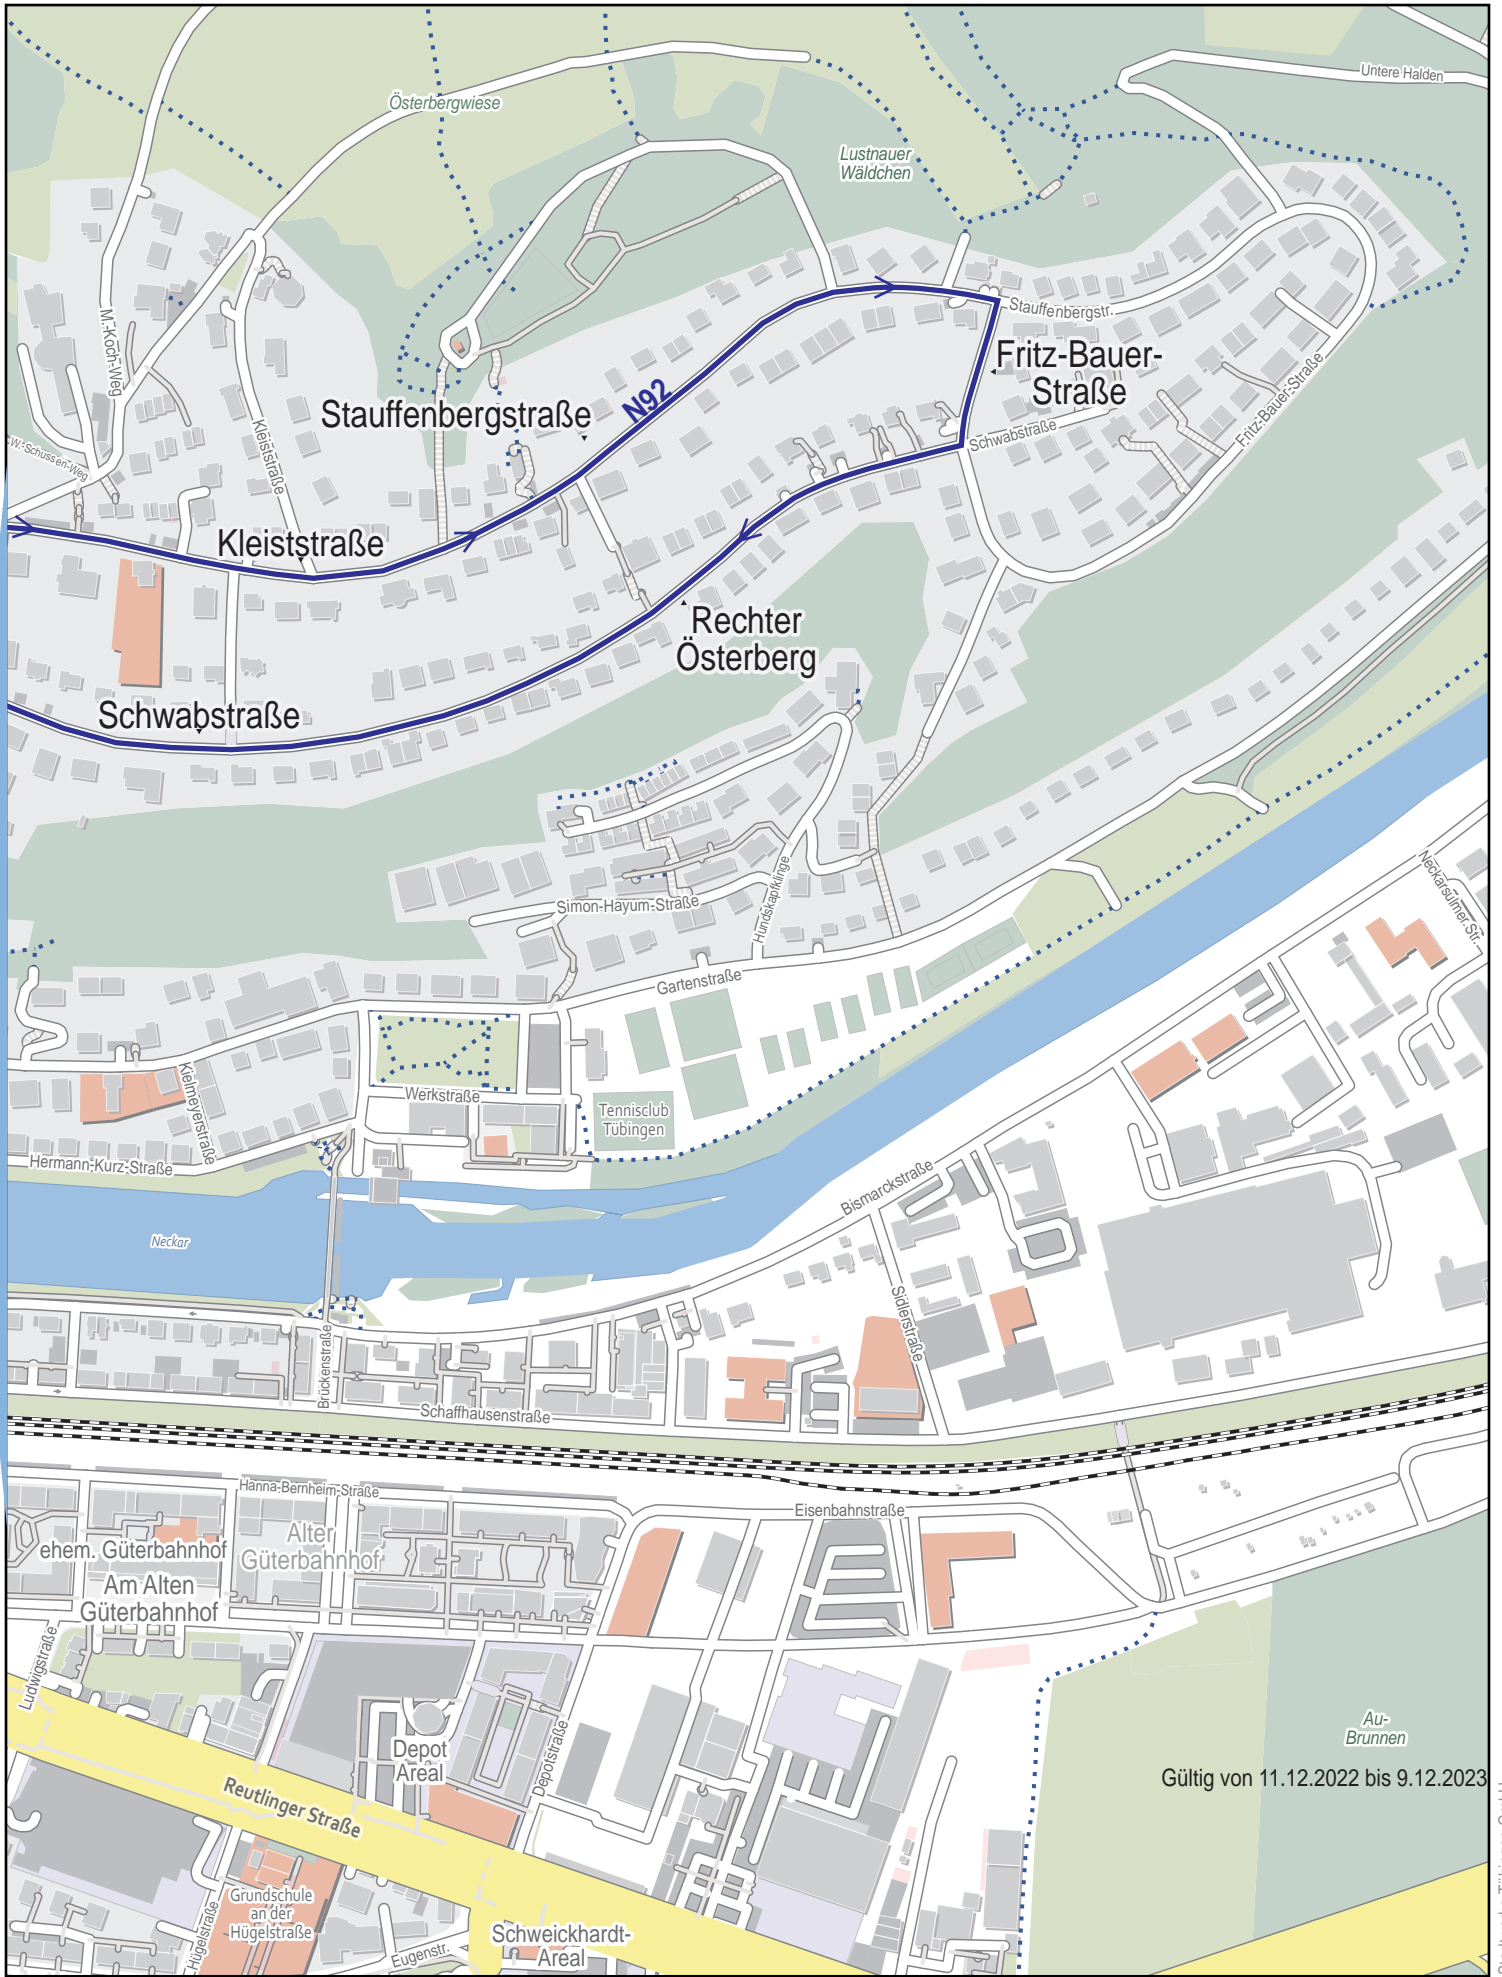

Linienverlaufsplan - SWT - Linie N92

250 m 500 m 750 m 1 km

© OpenStreetMap-Mitwirkende

Gültig von 11.12.2022 bis 9.12.2023

Linienverlaufsplan - SWT - Linie N92

Gültig von 11.12.2022 bis 9.12.2023

125 m 250 m 375 m 500 m

© OpenStreetMap-Mitwirkende

Linienverlaufsplan - SWT - Linie N92

Gültig von 11.12.2022 bis 9.12.2023

125 m 250 m 375 m 500 m

© OpenStreetMap-Mitwirkende