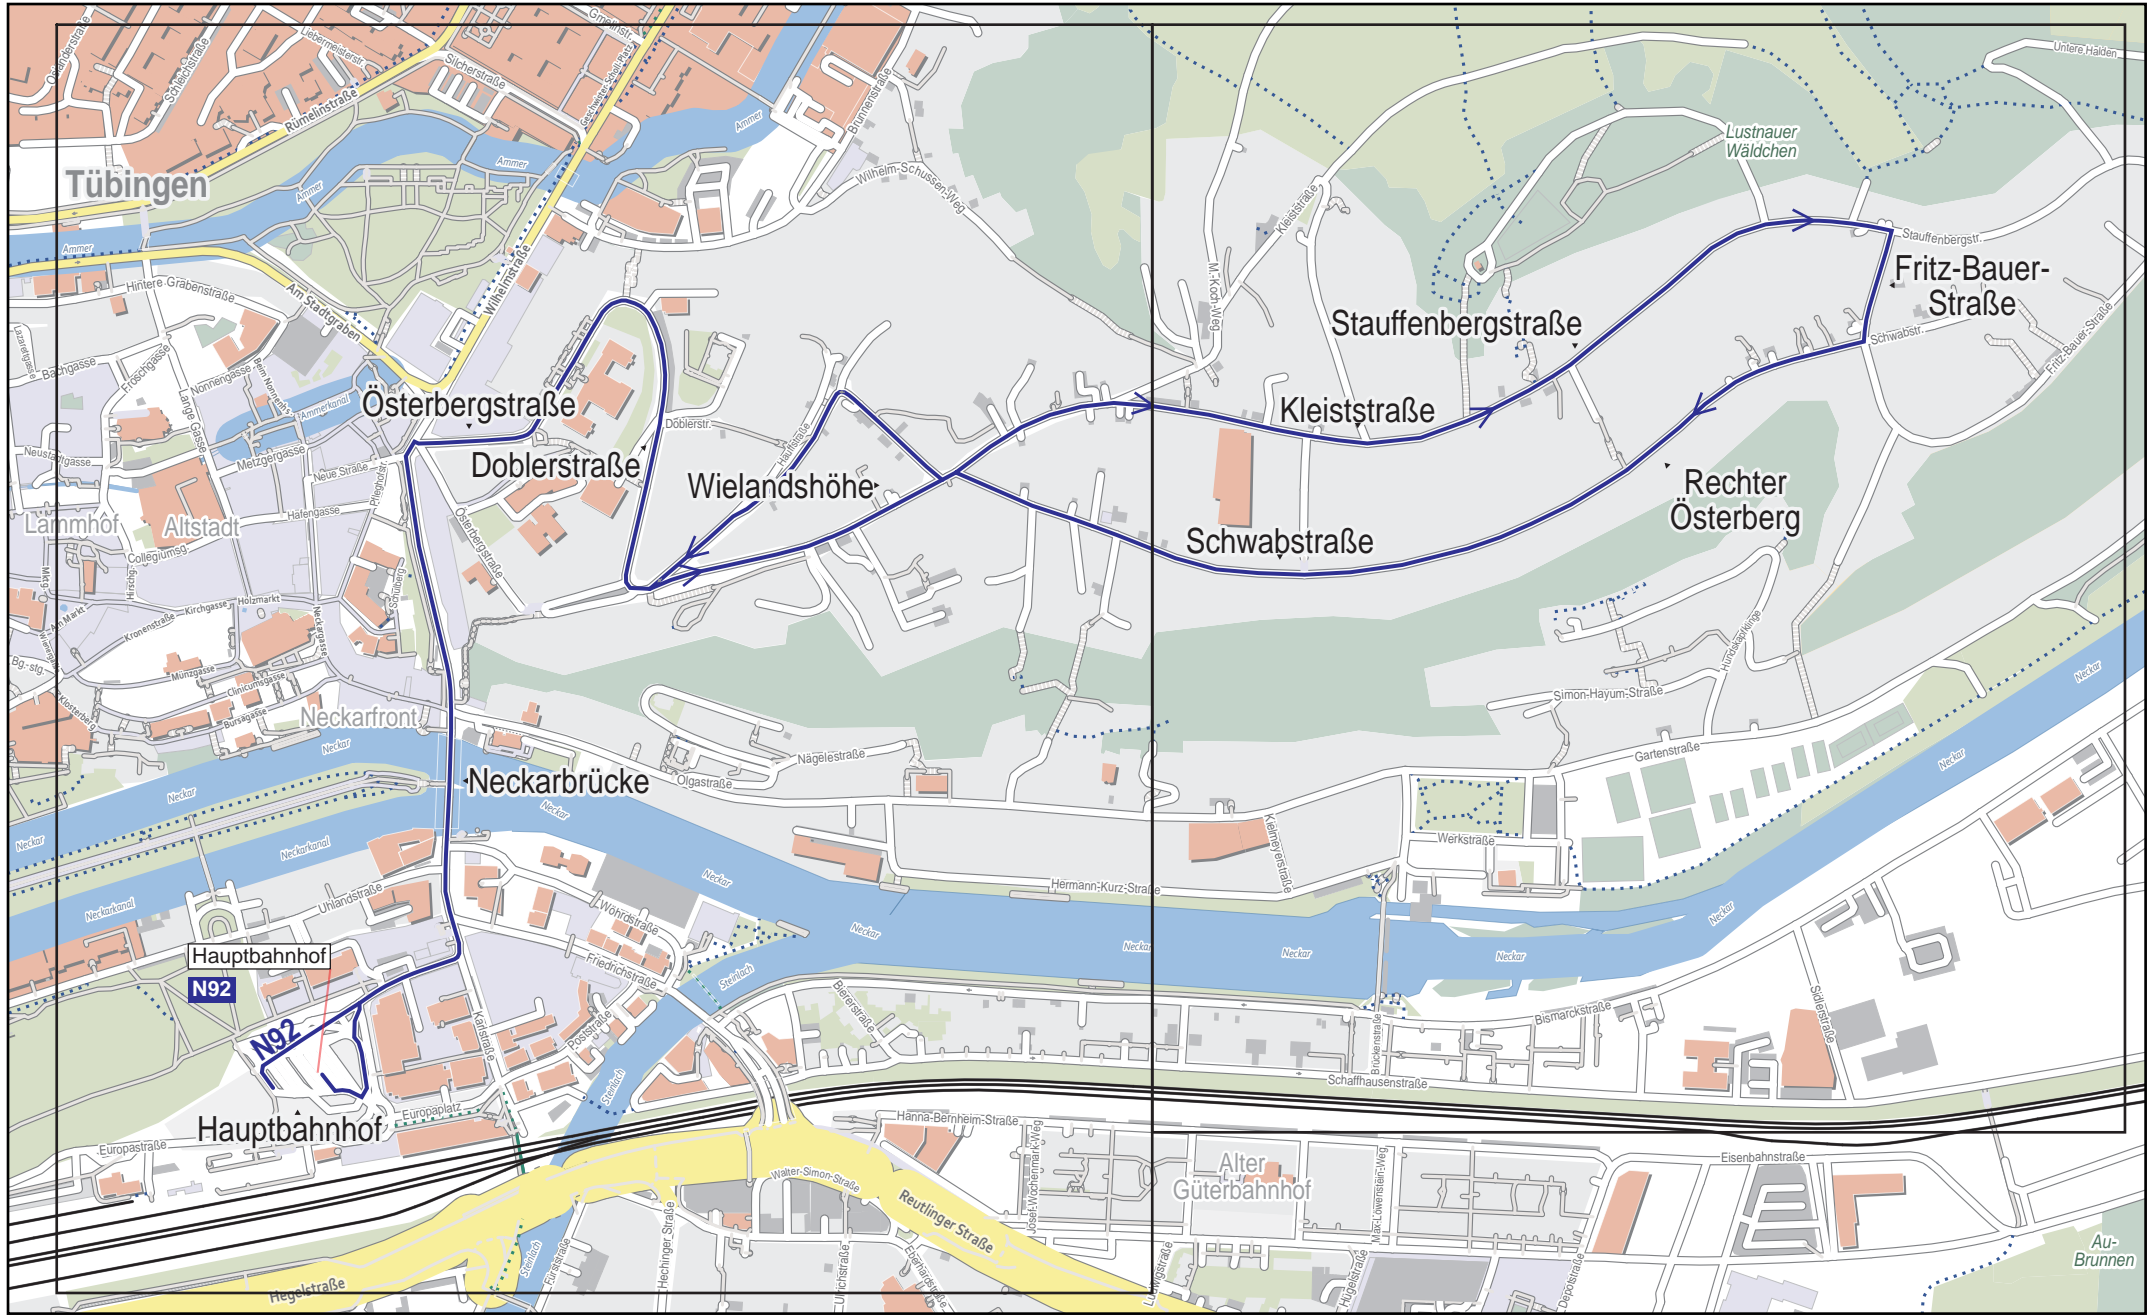

Linienverlaufsplan - SWT - Linie N92

250 m 500 m 750 m 1 km

© OpenStreetMap-Mitwirkende

Gültig von 11.12.2022 bis 9.12.2023

Linienverlaufsplan - SWT - Linie N92

Gültig von 11.12.2022 bis 9.12.2023

125 m 250 m 375 m 500 m

© OpenStreetMap-Mitwirkende

Linienverlaufsplan - SWT - Linie N92

Gültig von 11.12.2022 bis 9.12.2023

125 m 250 m 375 m 500 m

© OpenStreetMap-Mitwirkende