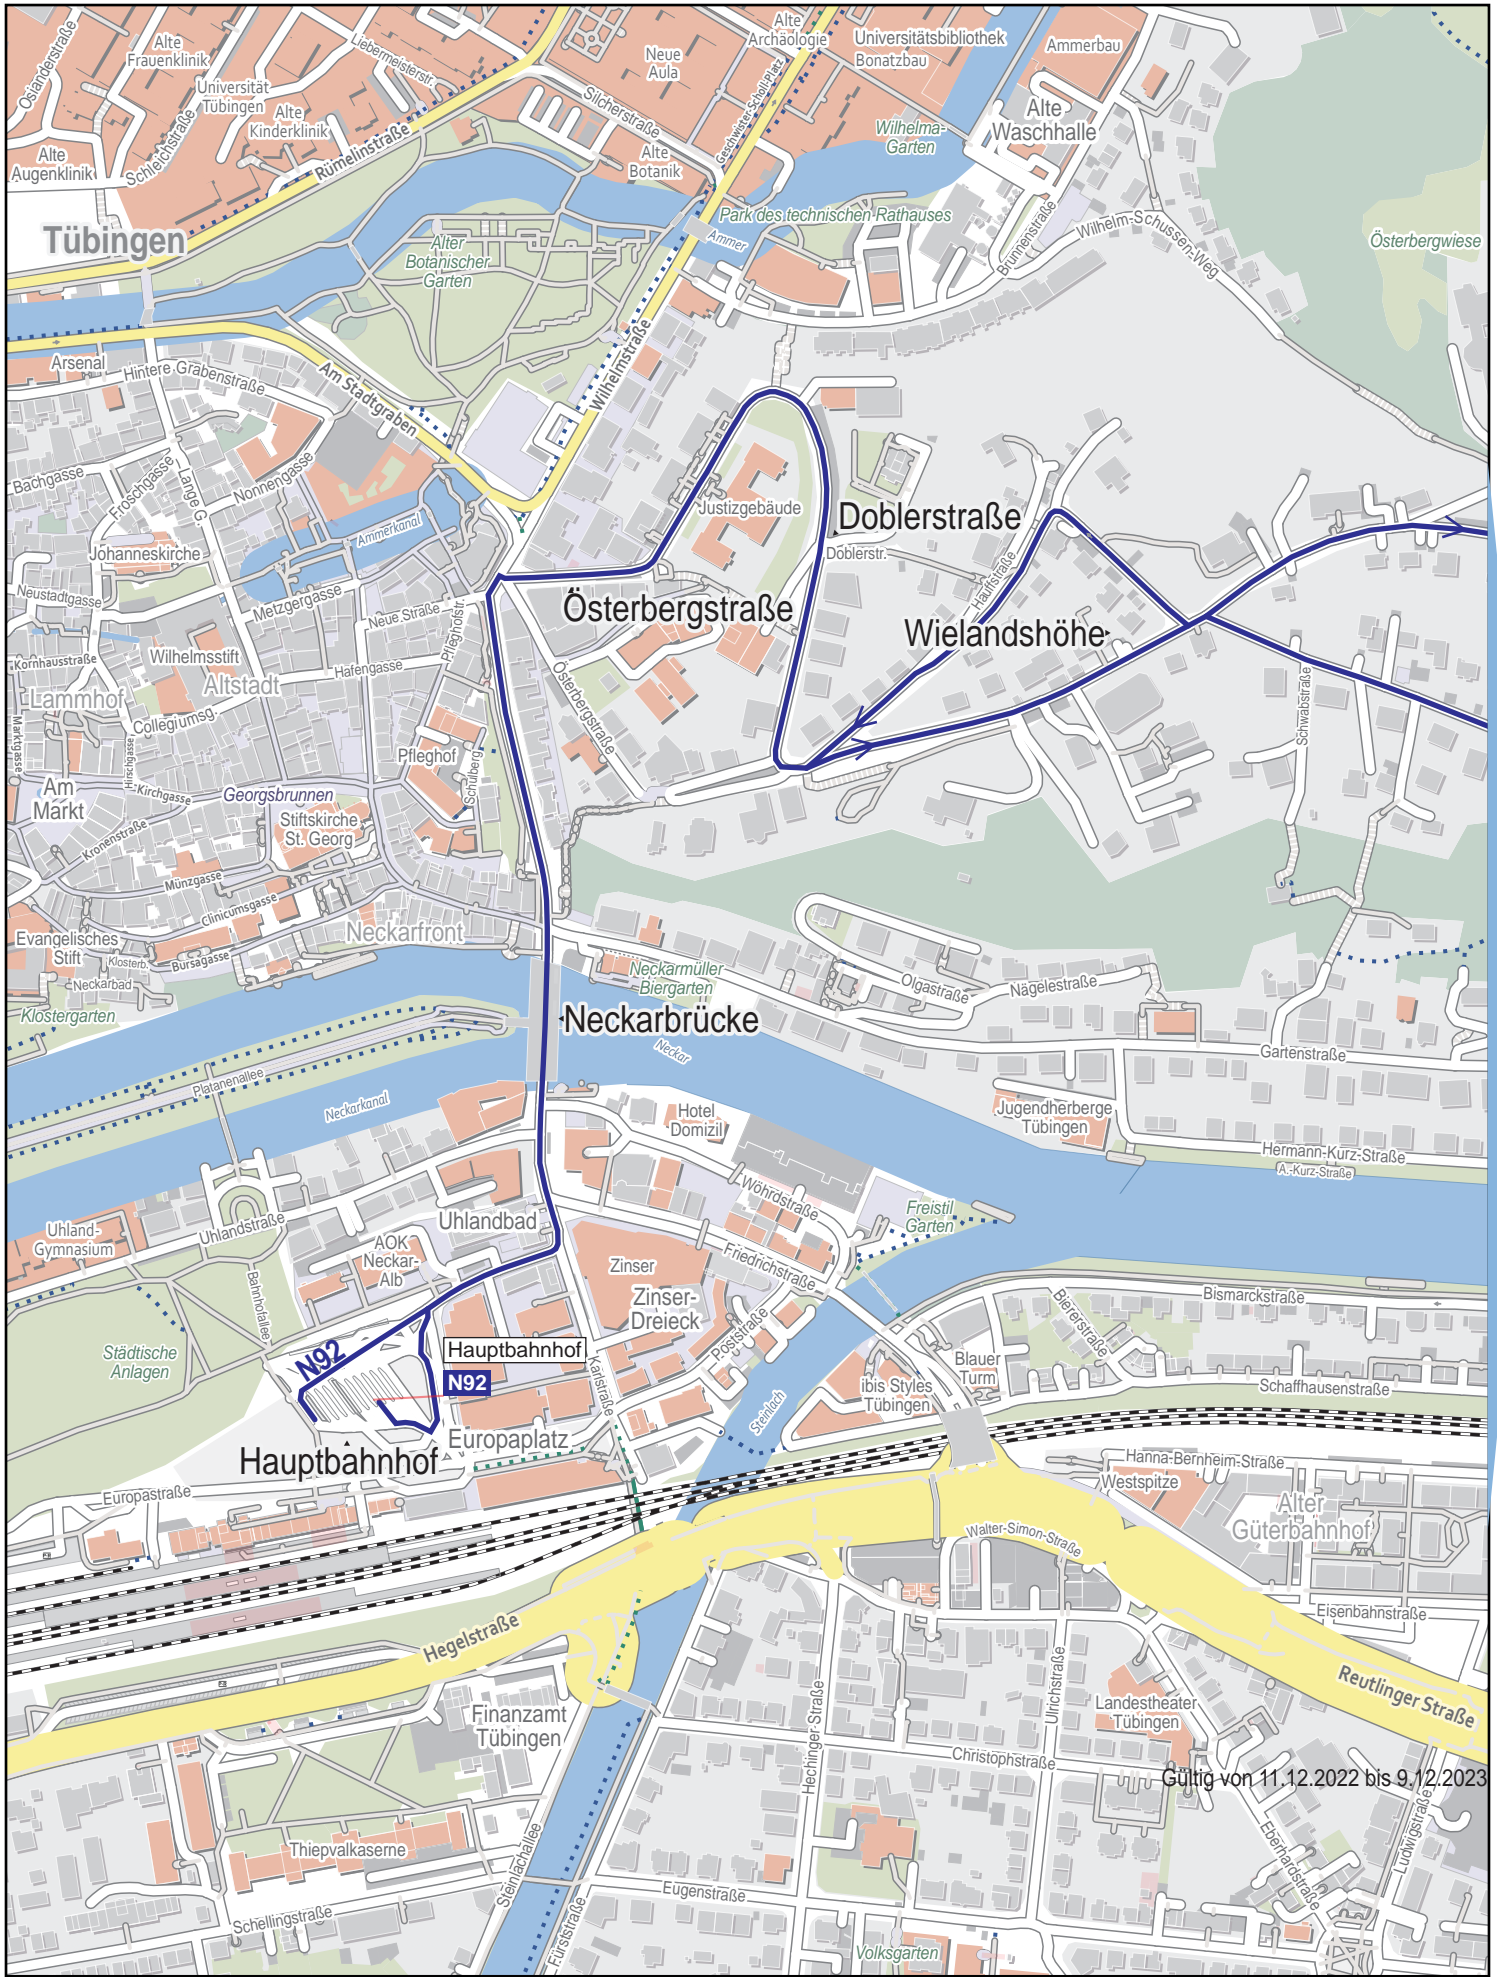

Linienverlaufsplan - SWT - Linie N92

250 m 500 m 750 m 1 km

© OpenStreetMap-Mitwirkende

Gültig von 11.12.2022 bis 9.12.2023

Linienverlaufsplan - SWT - Linie N92

Gültig von 11.12.2022 bis 9.12.2023

125 m 250 m 375 m 500 m

© OpenStreetMap-Mitwirkende

Linienverlaufsplan - SWT - Linie N92

Gültig von 11.12.2022 bis 9.12.2023

125 m 250 m 375 m 500 m

© OpenStreetMap-Mitwirkende