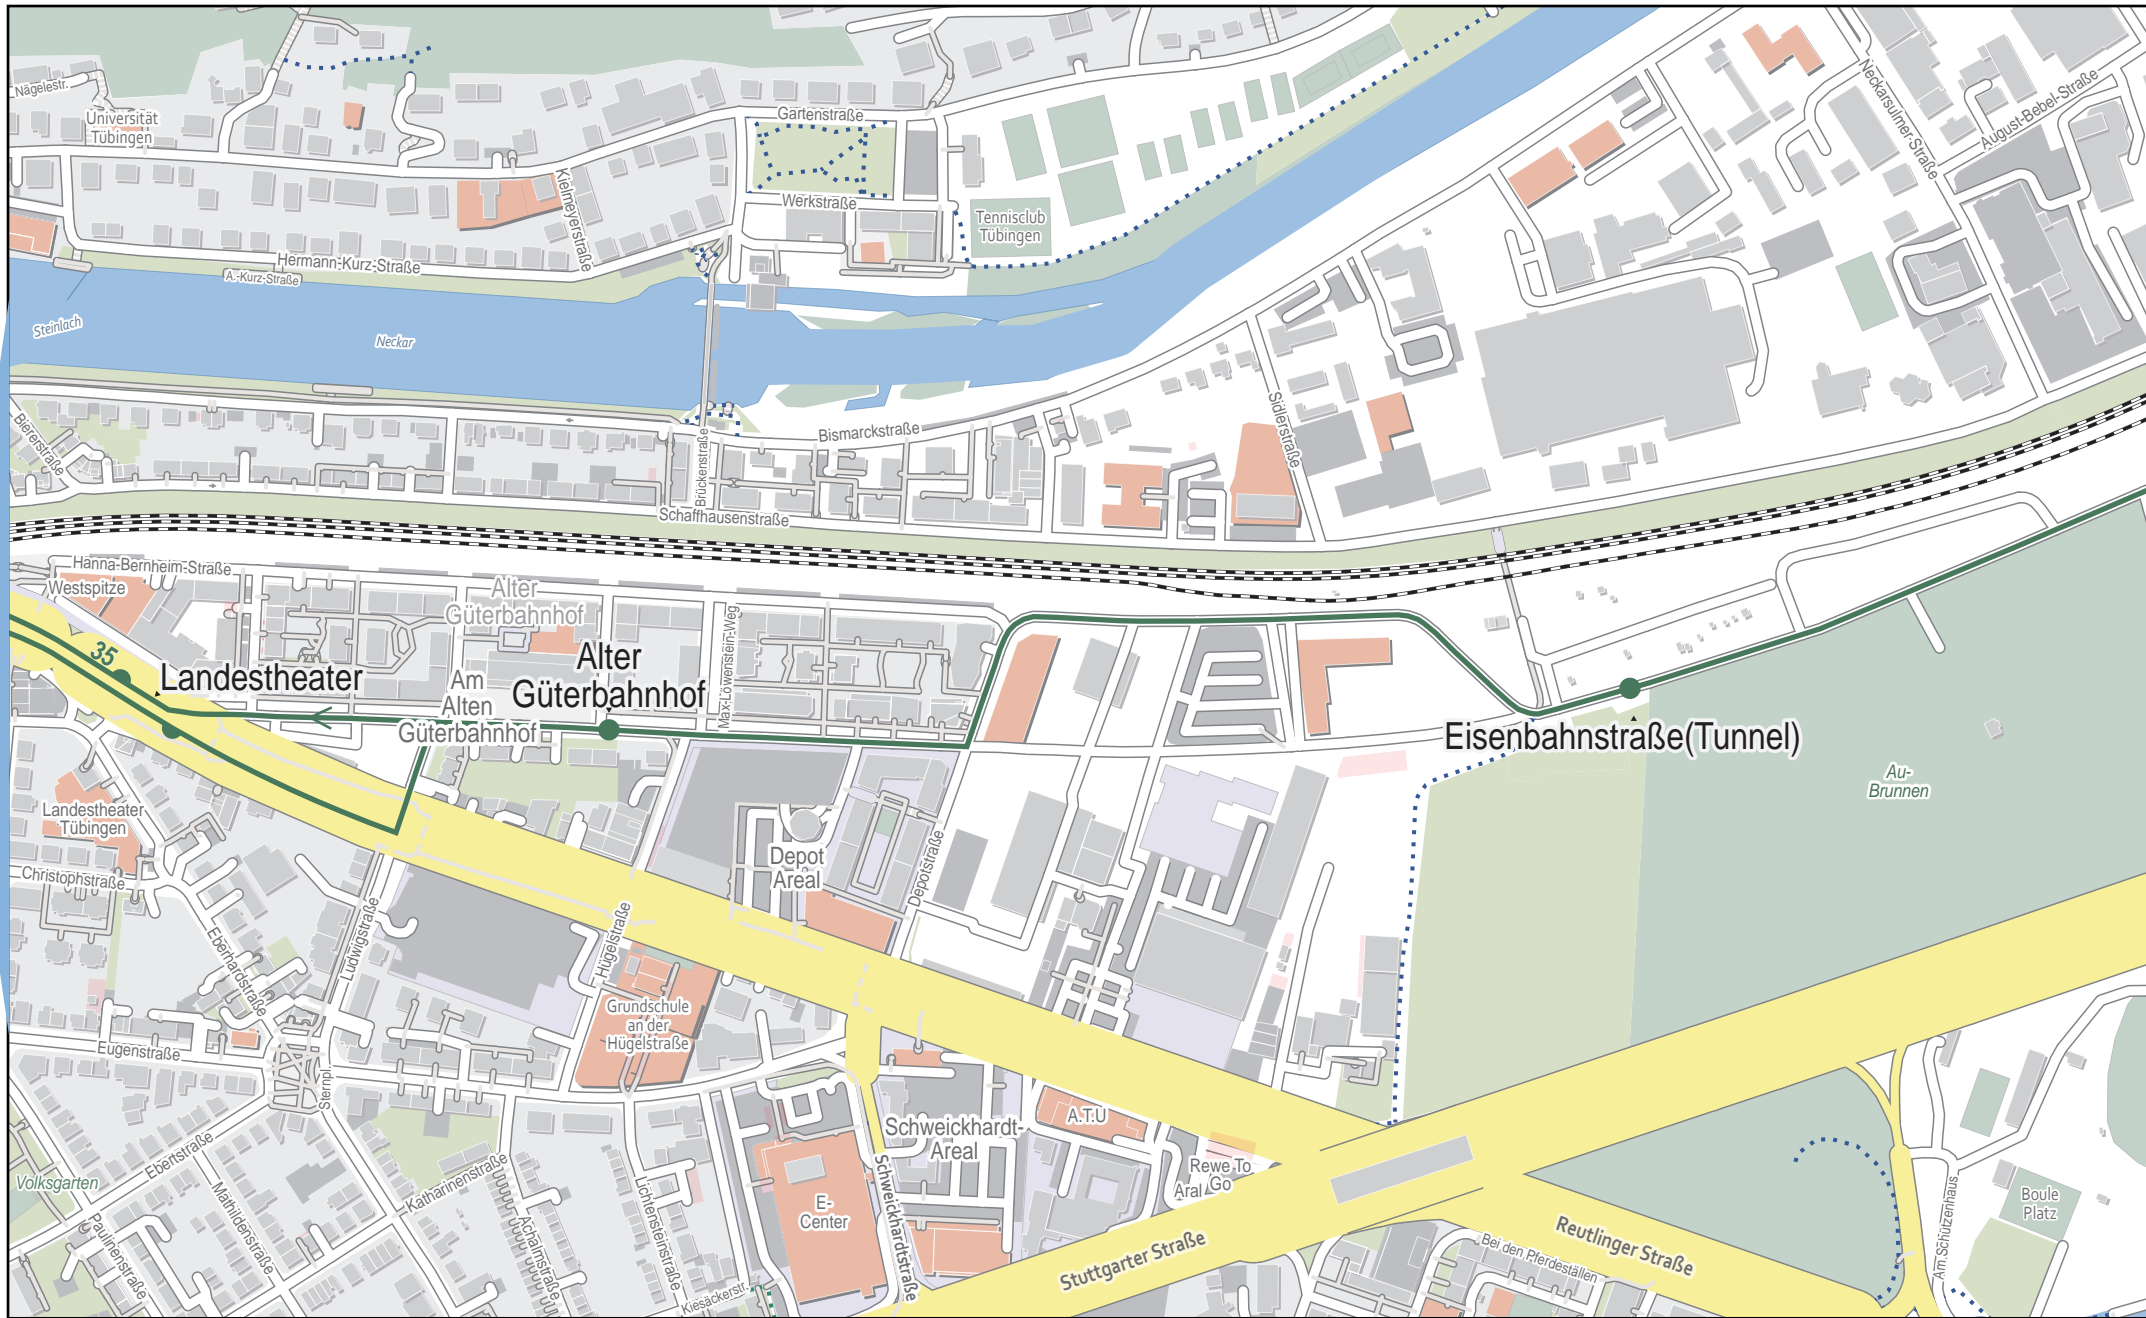

Linienverlaufsplan - SWT - Linie 35

500 m 1 km 1.5 km 2 km

© OpenStreetMap-Mitwirkende

Gültig von 11.12.2022 bis 9.12.2023

Linienverlaufsplan - SWT - Linie 35

Linienverlaufsplan - SWT - Linie 35

Linienverlaufsplan - SWT - Linie 35

125 m 250 m 375 m 500 m