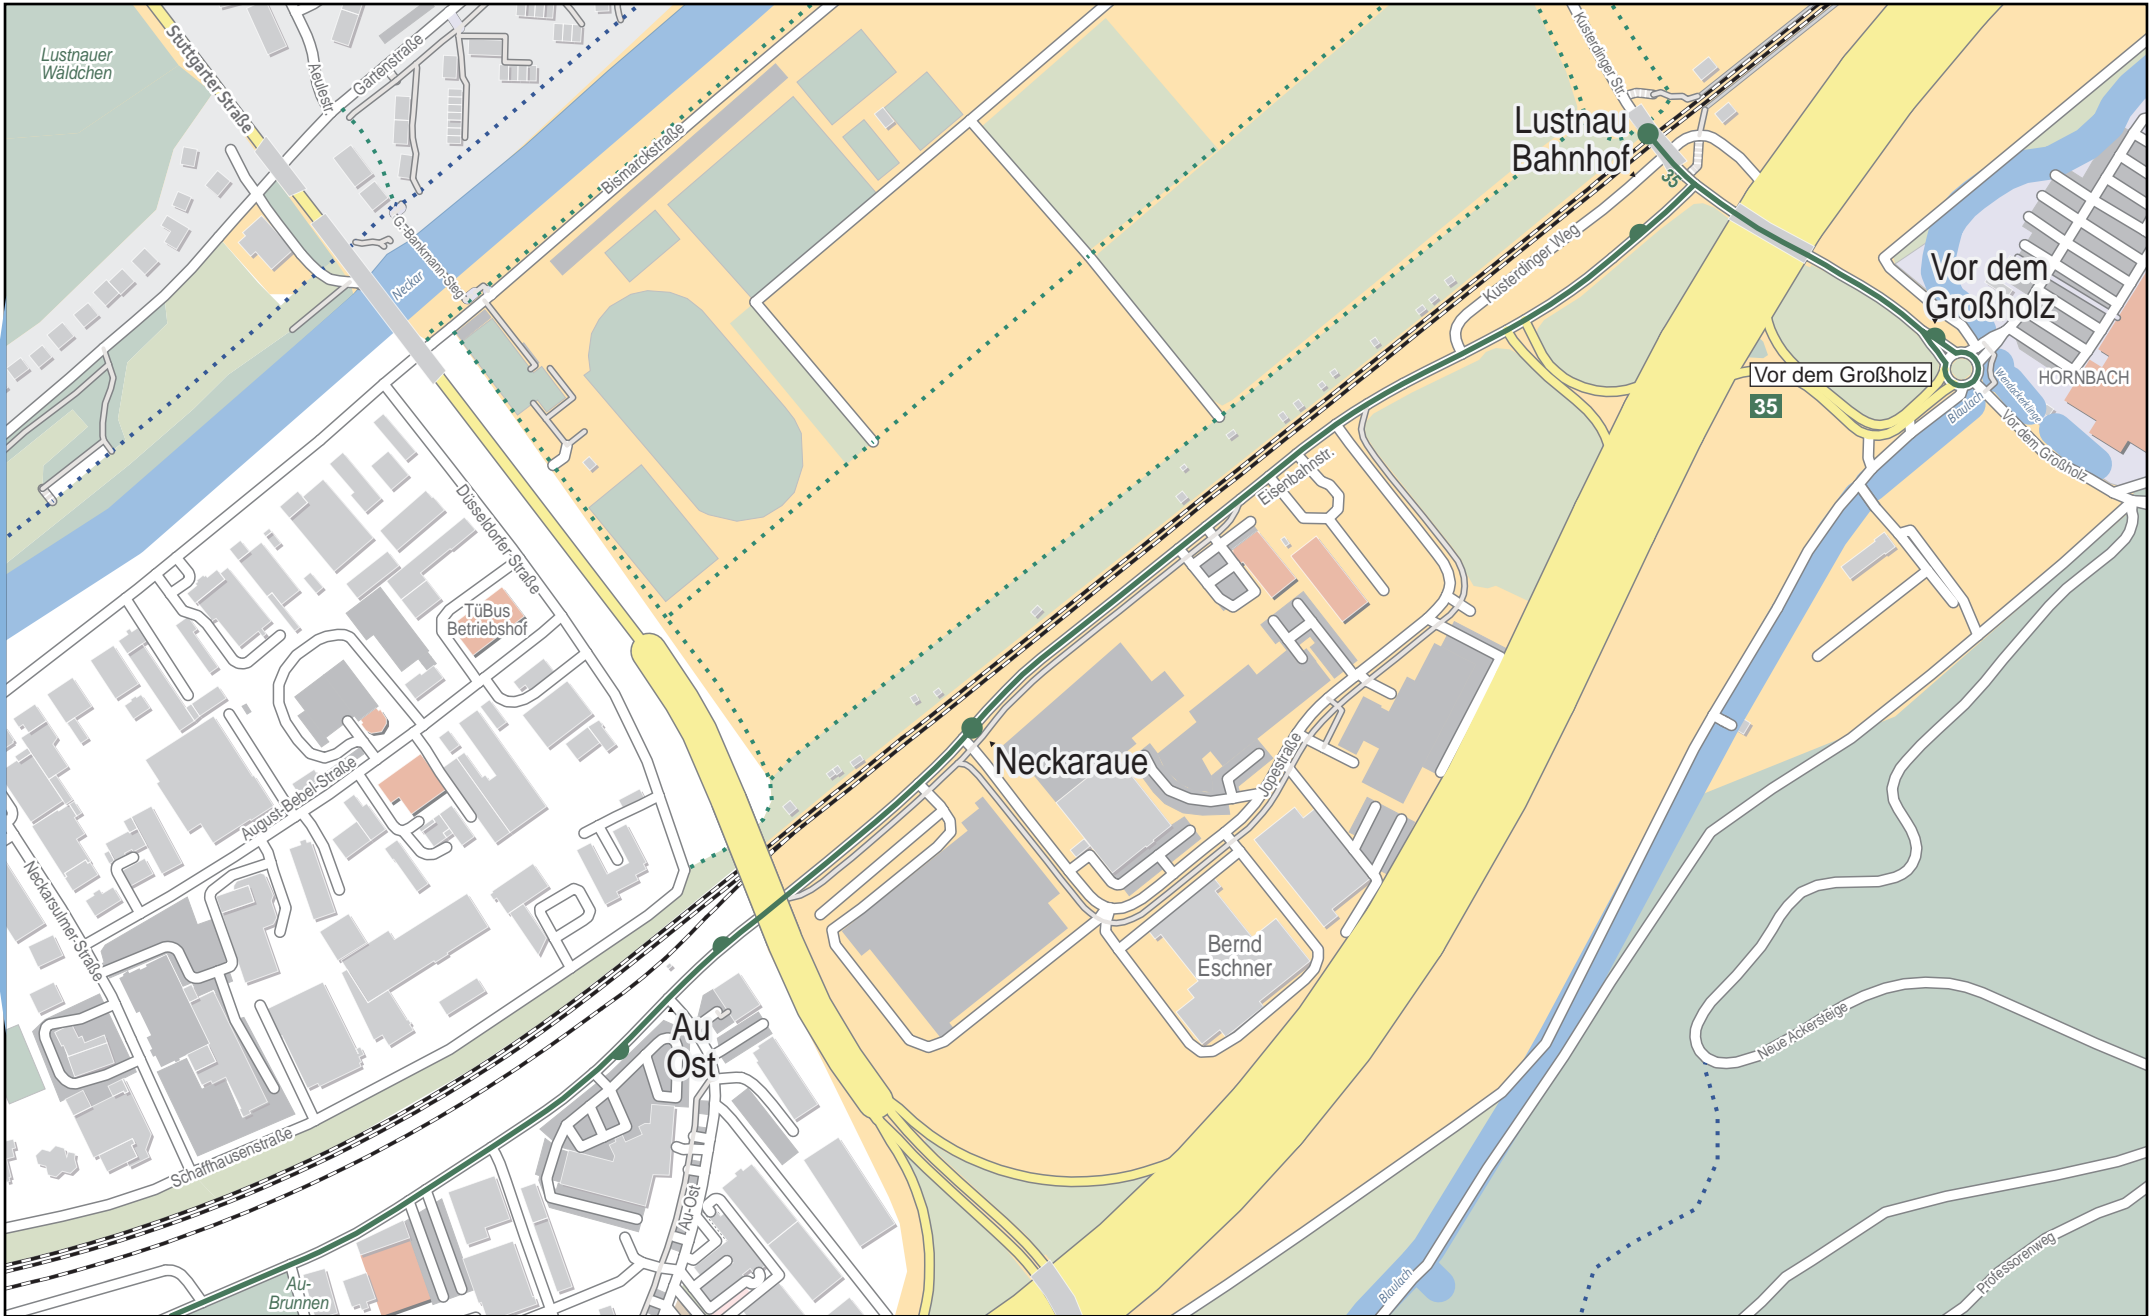

Linienverlaufsplan - SWT - Linie 35

500 m 1 km 1.5 km 2 km

© OpenStreetMap-Mitwirkende

Gültig von 11.12.2022 bis 9.12.2023

Linienverlaufsplan - SWT - Linie 35

Linienverlaufsplan - SWT - Linie 35

Linienverlaufsplan - SWT - Linie 35

125 m 250 m 375 m 500 m