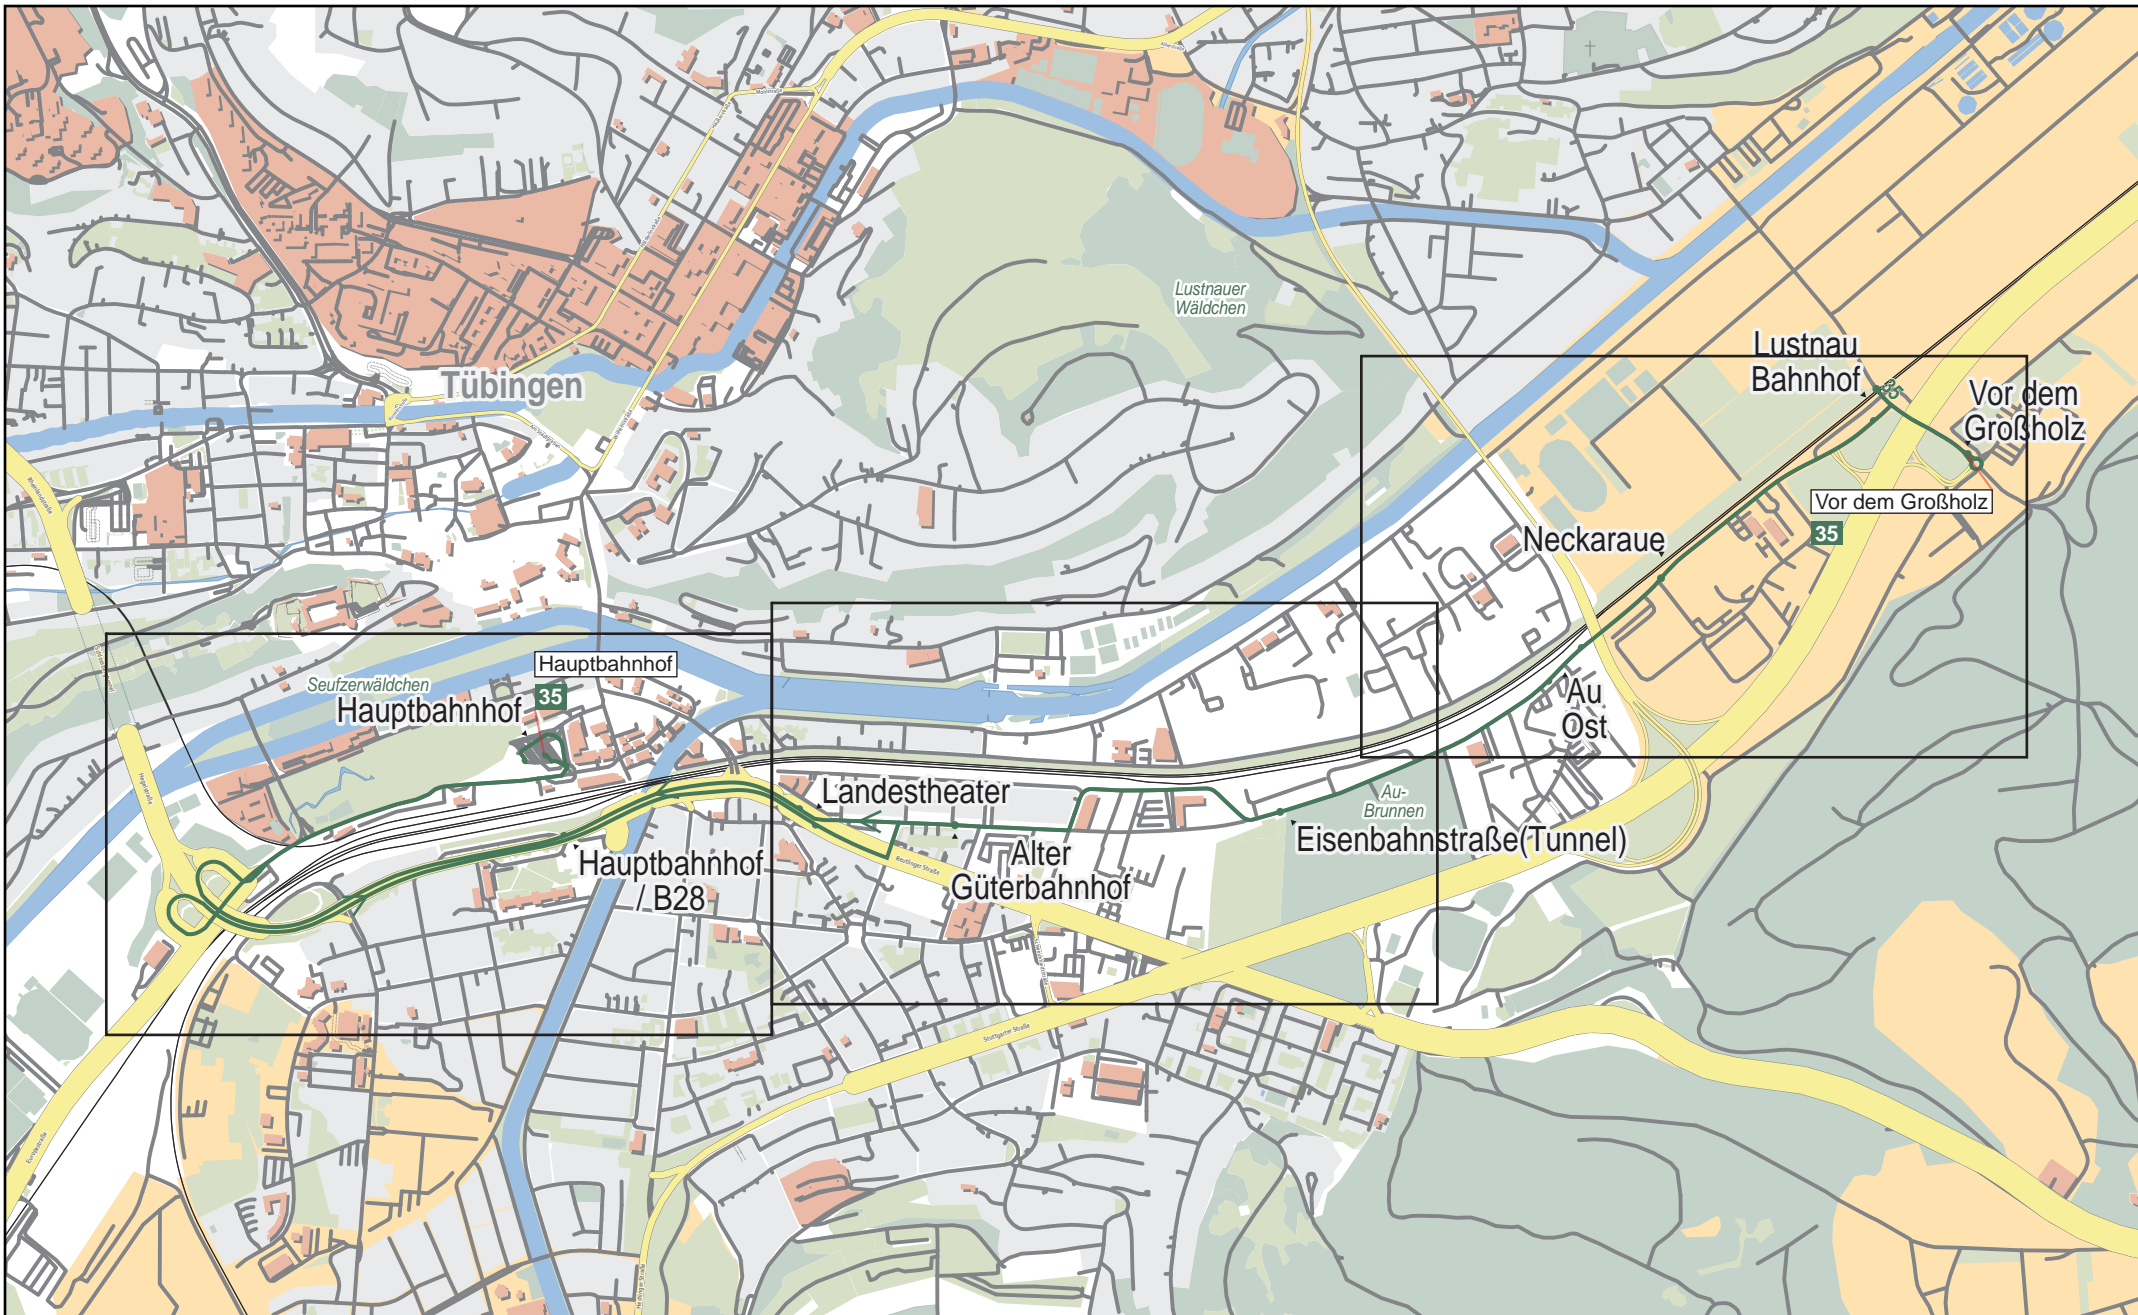

Linienverlaufsplan - SWT - Linie 35

500 m 1 km 1.5 km 2 km

© OpenStreetMap-Mitwirkende

Gültig von 11.12.2022 bis 9.12.2023

Linienverlaufsplan - SWT - Linie 35

Linienverlaufsplan - SWT - Linie 35

Linienverlaufsplan - SWT - Linie 35

125 m 250 m 375 m 500 m