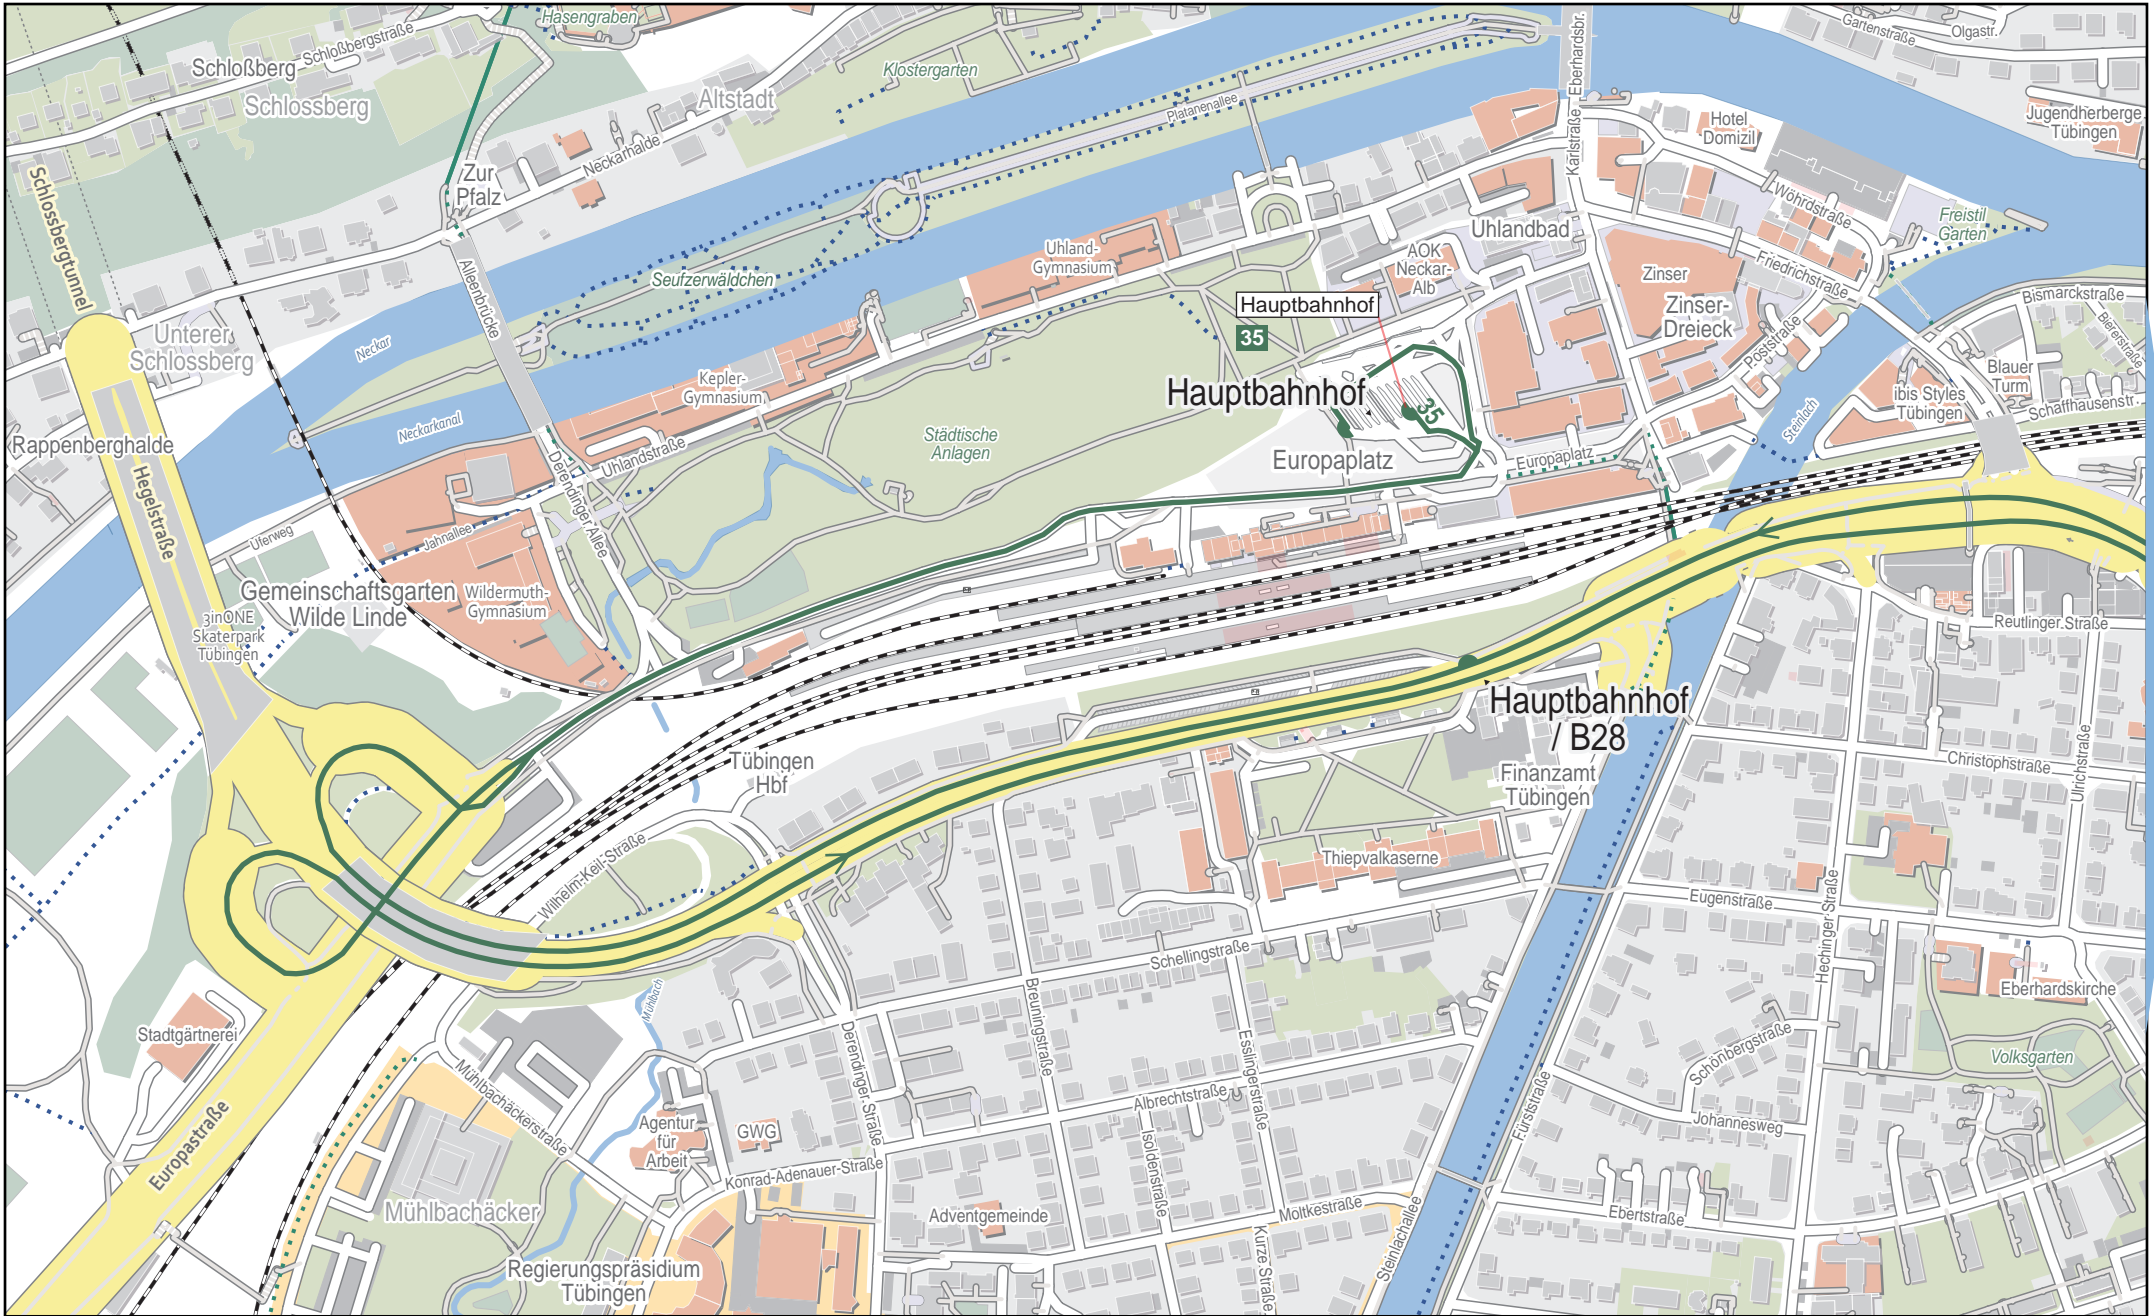

Linienverlaufsplan - SWT - Linie 35

500 m 1 km 1.5 km 2 km

© OpenStreetMap-Mitwirkende

Gültig von 11.12.2022 bis 9.12.2023

Linienverlaufsplan - SWT - Linie 35

Linienverlaufsplan - SWT - Linie 35

Linienverlaufsplan - SWT - Linie 35

125 m 250 m 375 m 500 m