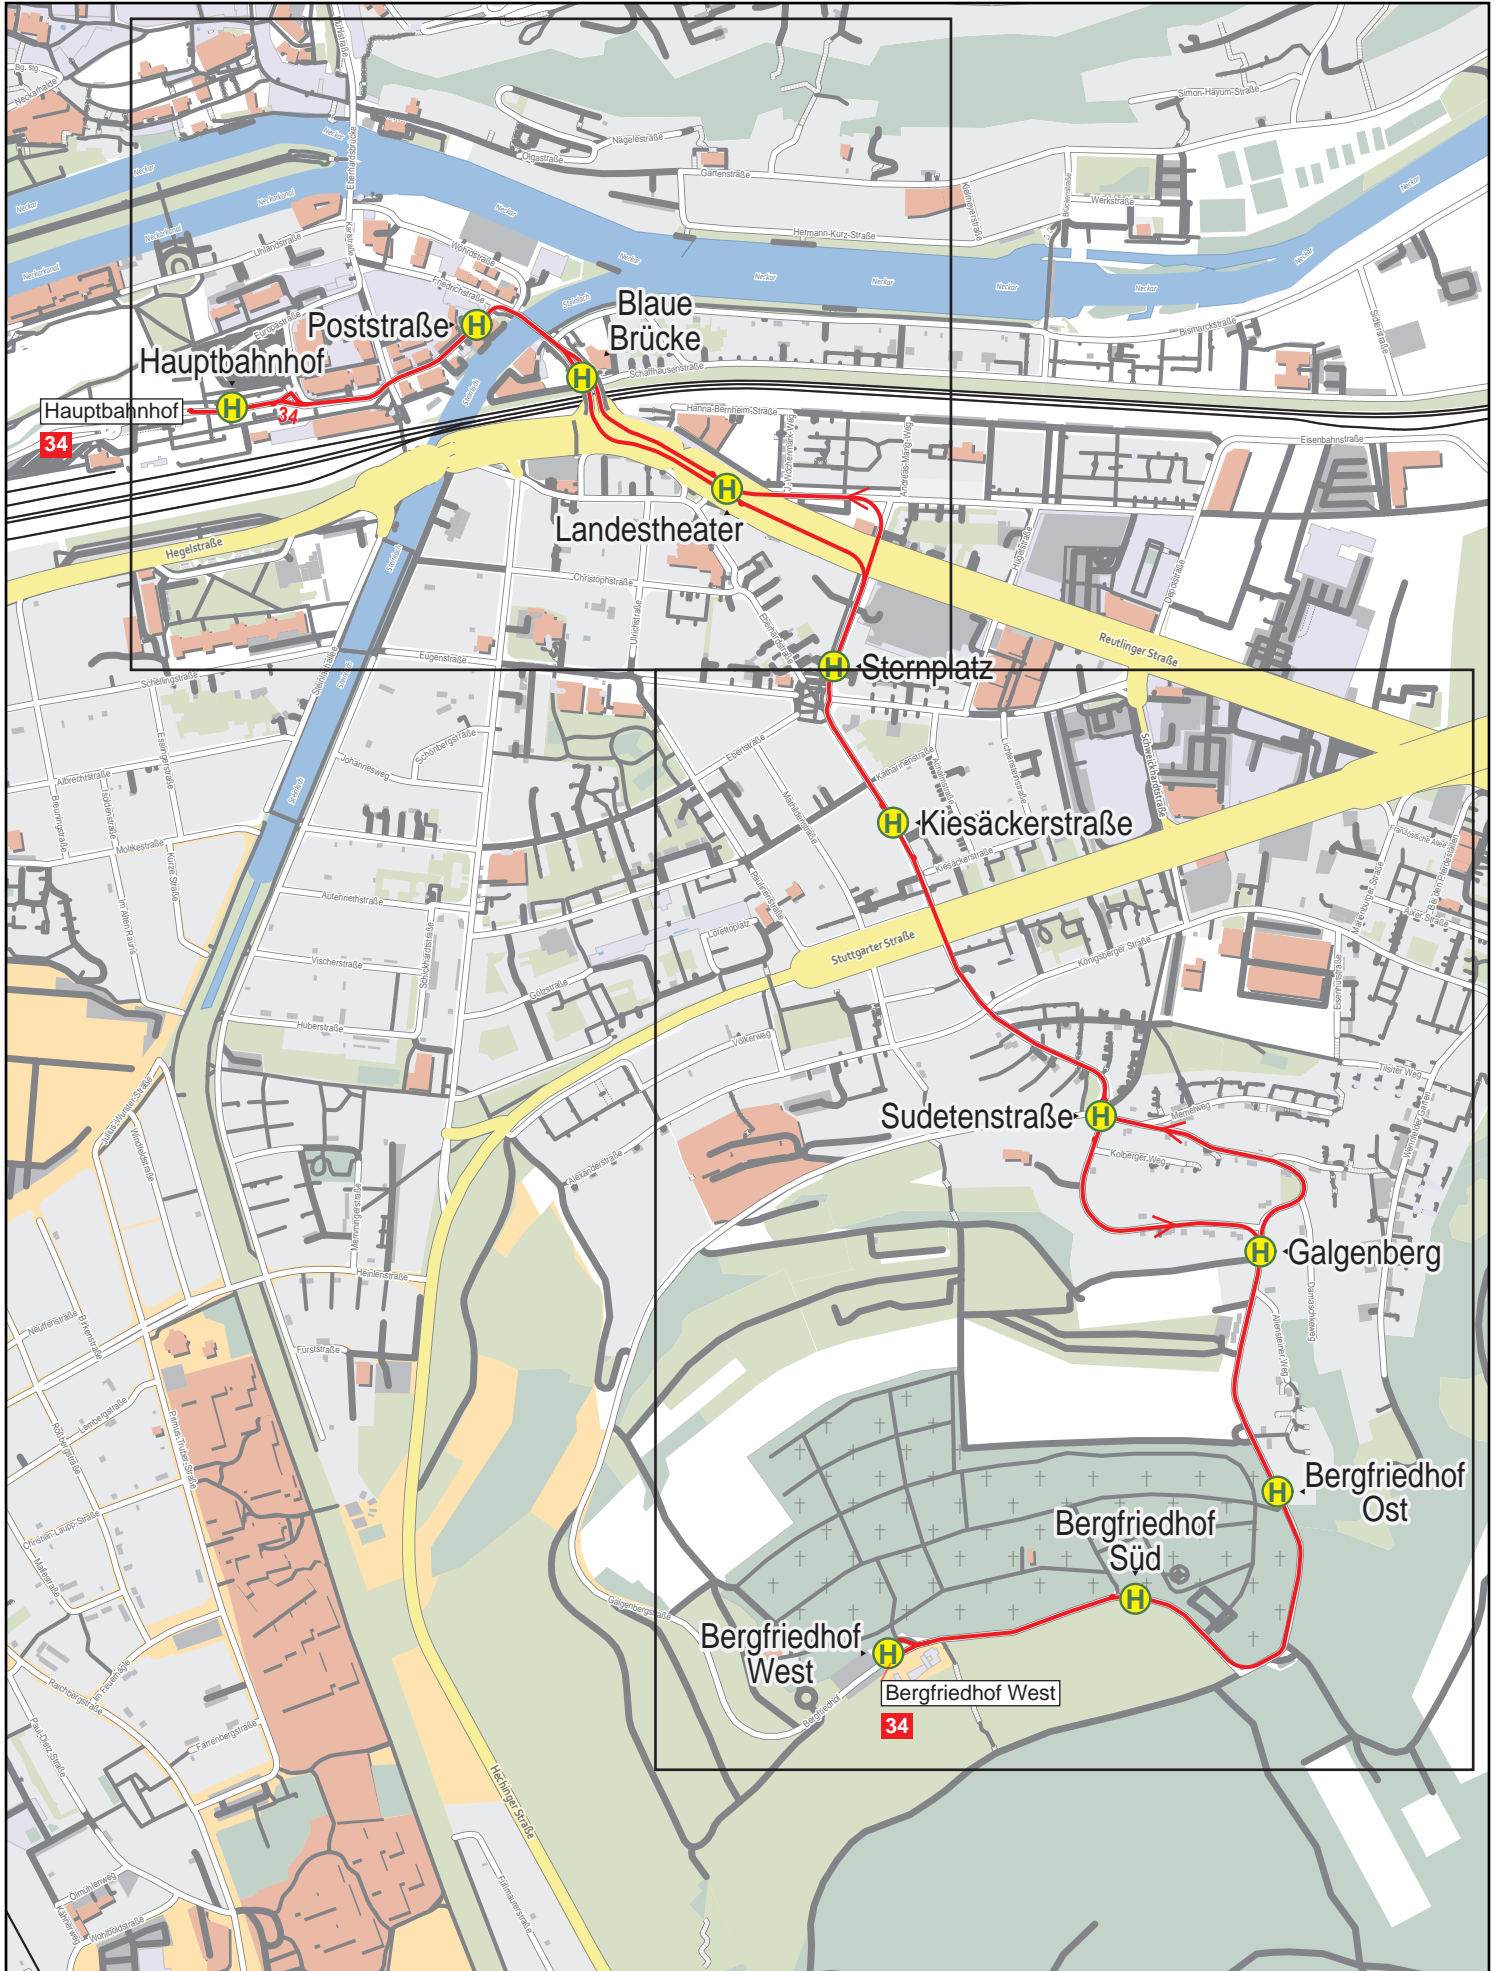

Linienverlaufsplan - SWT - Linie 34

Linienverlaufsplan - SWT - Linie 34

125 m 250 m 375 m 500 m

Linienverlaufsplan - SWT - Linie 34

125 m 250 m 375 m 500 m