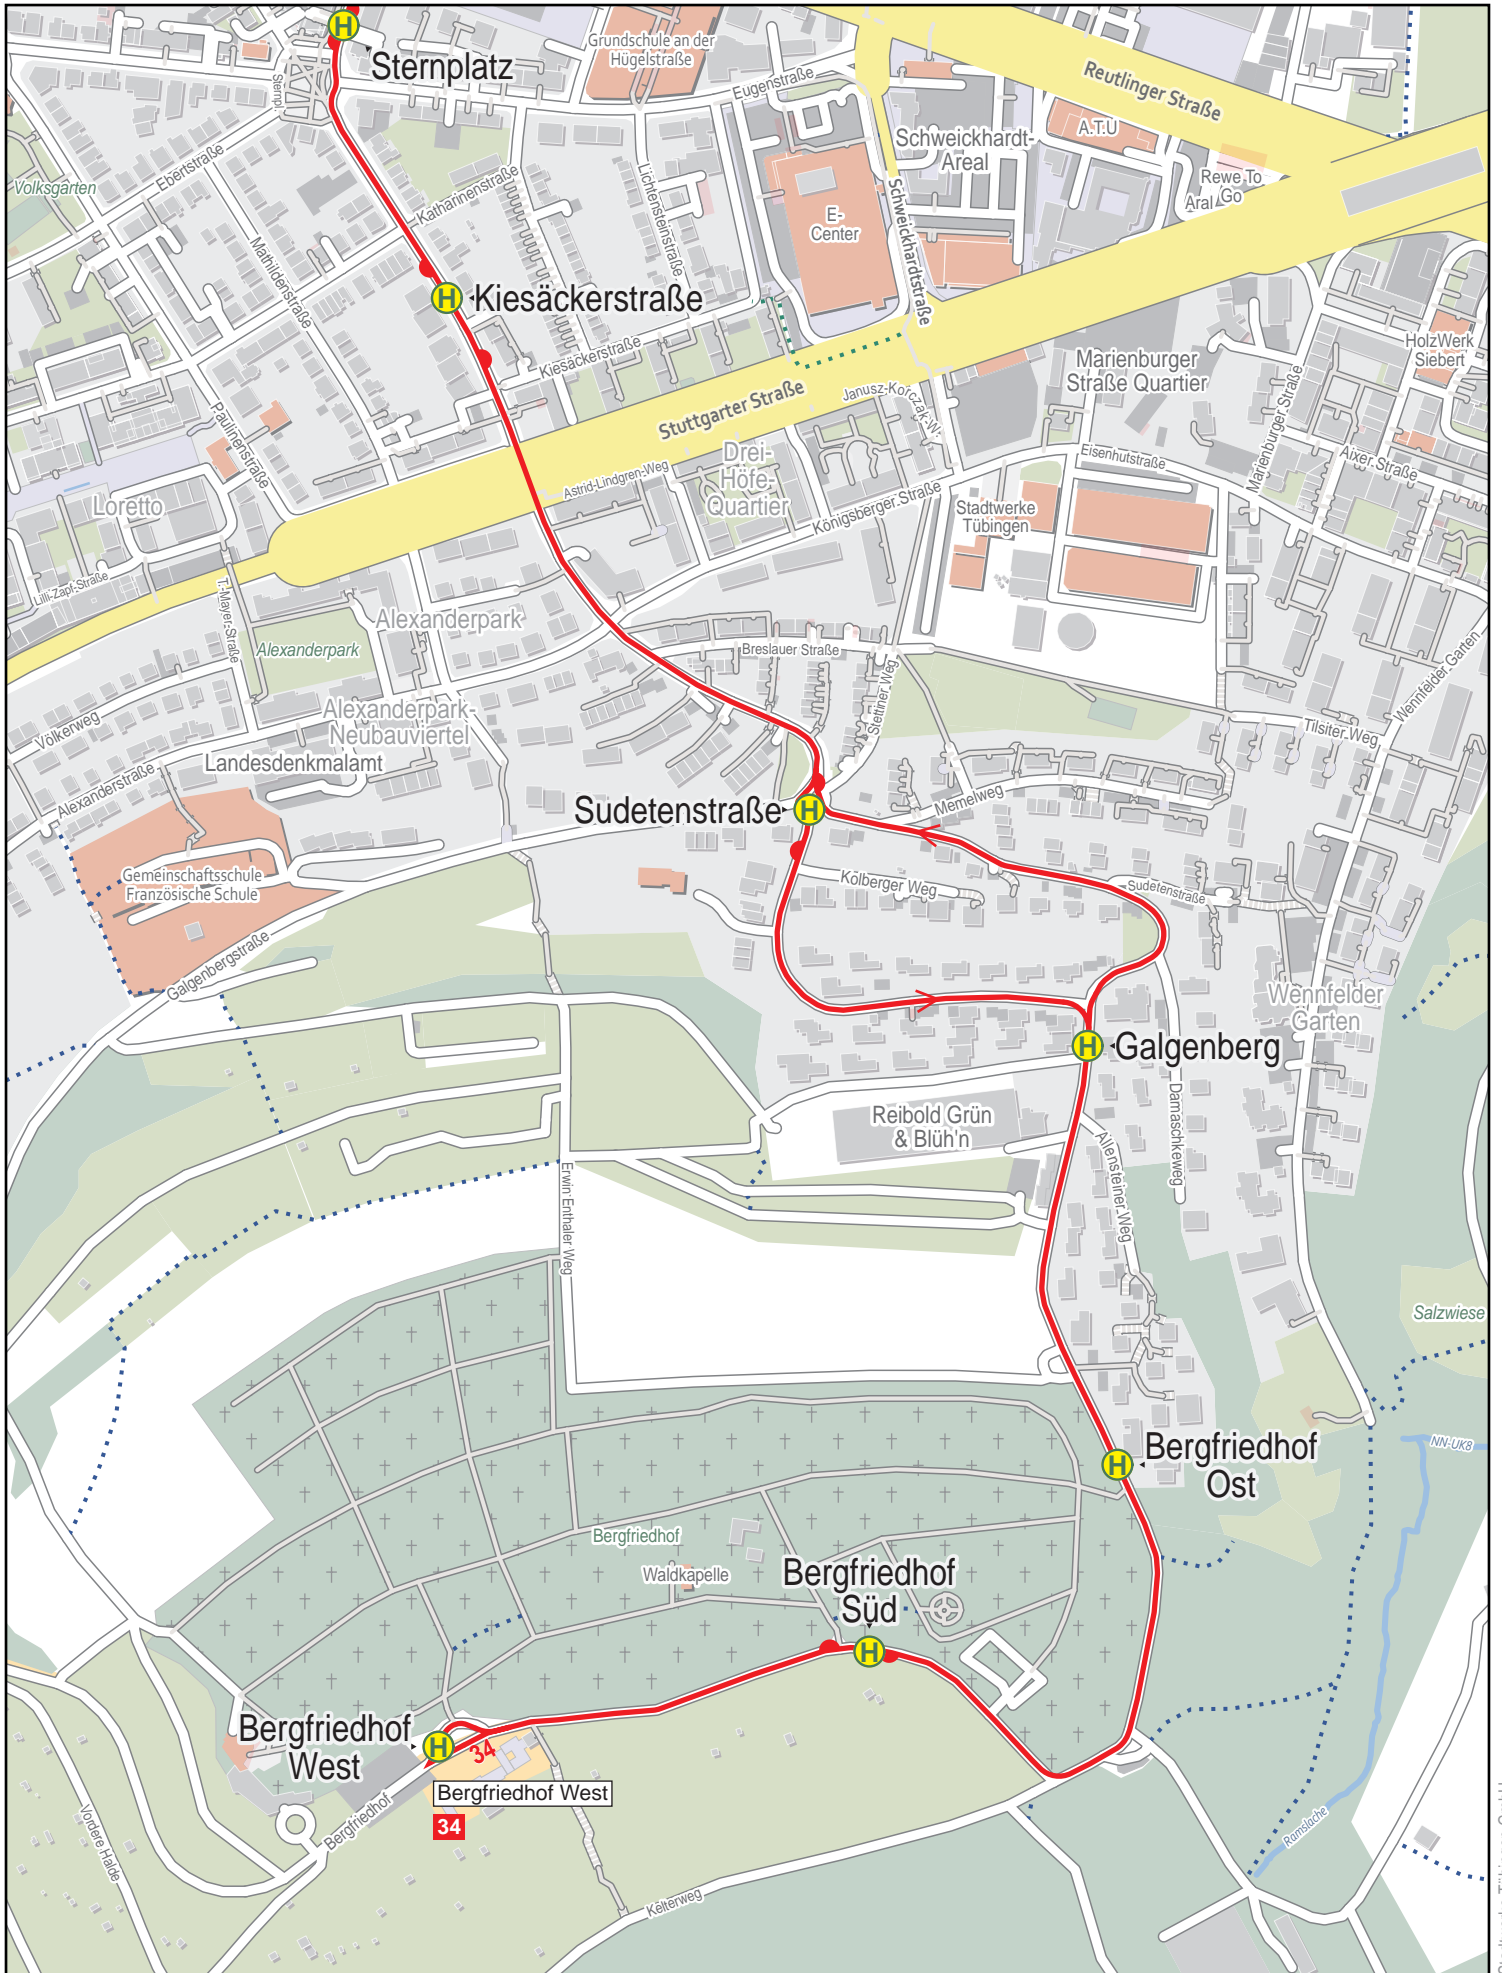

Linienverlaufsplan - SWT - Linie 34

Linienverlaufsplan - SWT - Linie 34

125 m 250 m 375 m 500 m

Linienverlaufsplan - SWT - Linie 34

125 m 250 m 375 m 500 m