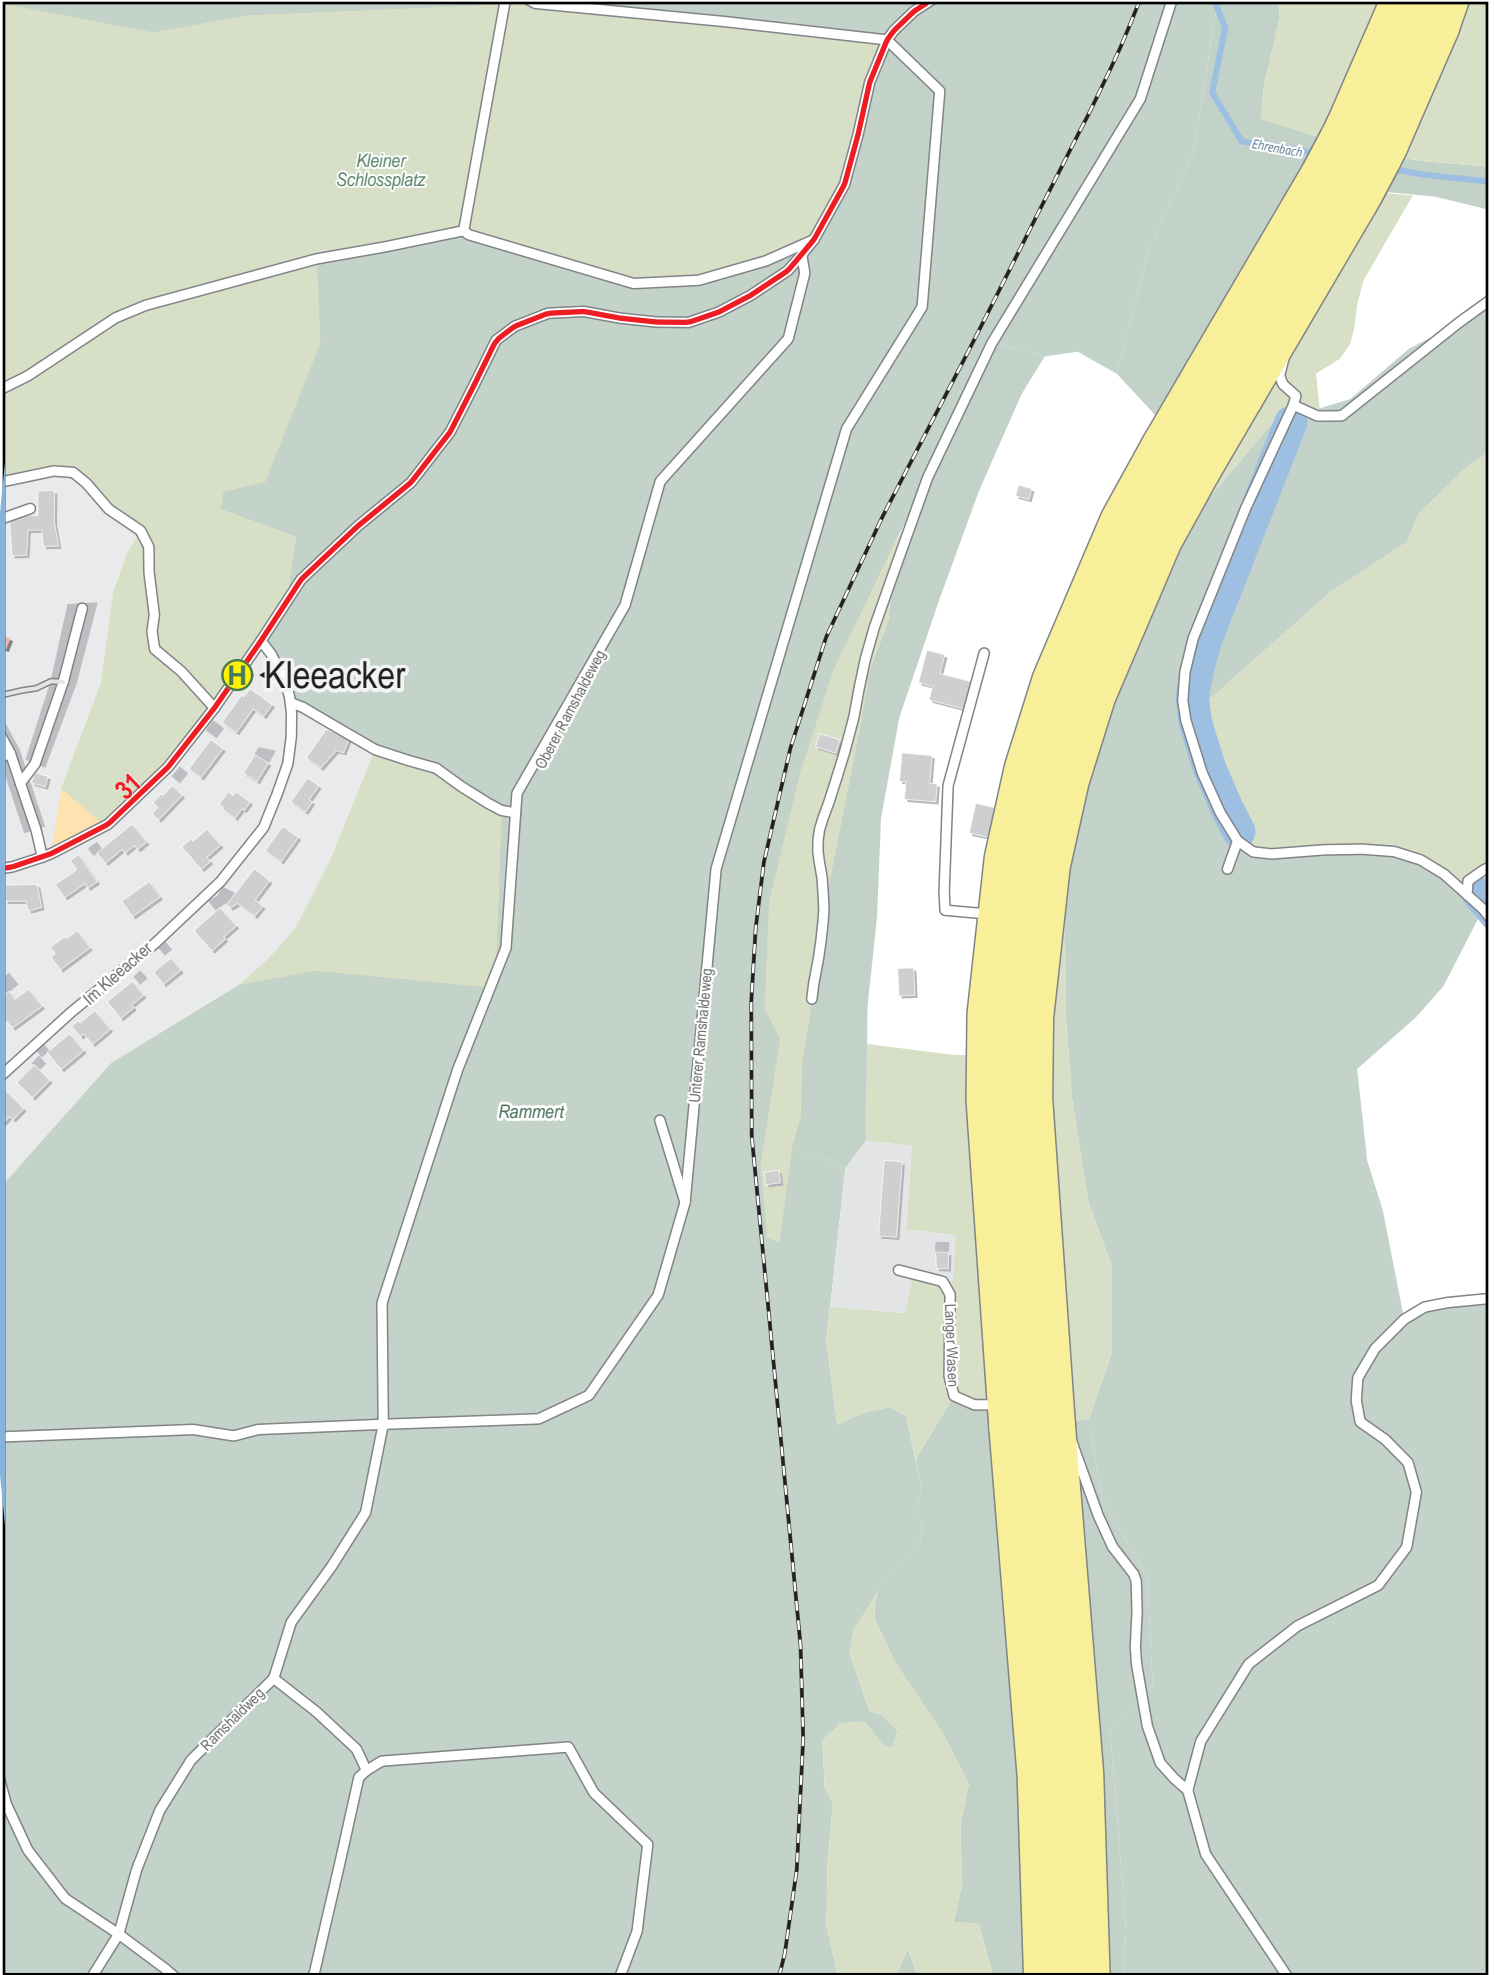

Linienverlaufsplan - SWT - Linie 31

750 m 1.5 km 2.3 km 3 km

Linienverlaufsplan - SWT - Linie 31

125 m 250 m 375 m 500 m

Linienverlaufsplan - SWT - Linie 31

125 m 250 m 375 m 500 m

Linienverlaufsplan - SWT - Linie 31

Linienverlaufsplan - SWT - Linie 31

Linienverlaufsplan - SWT - Linie 31

125 m 250 m 375 m 500 m

Gültig von 27.7.2023 bis 9.12.2023

© OpenStreetMap-Mitwirkende