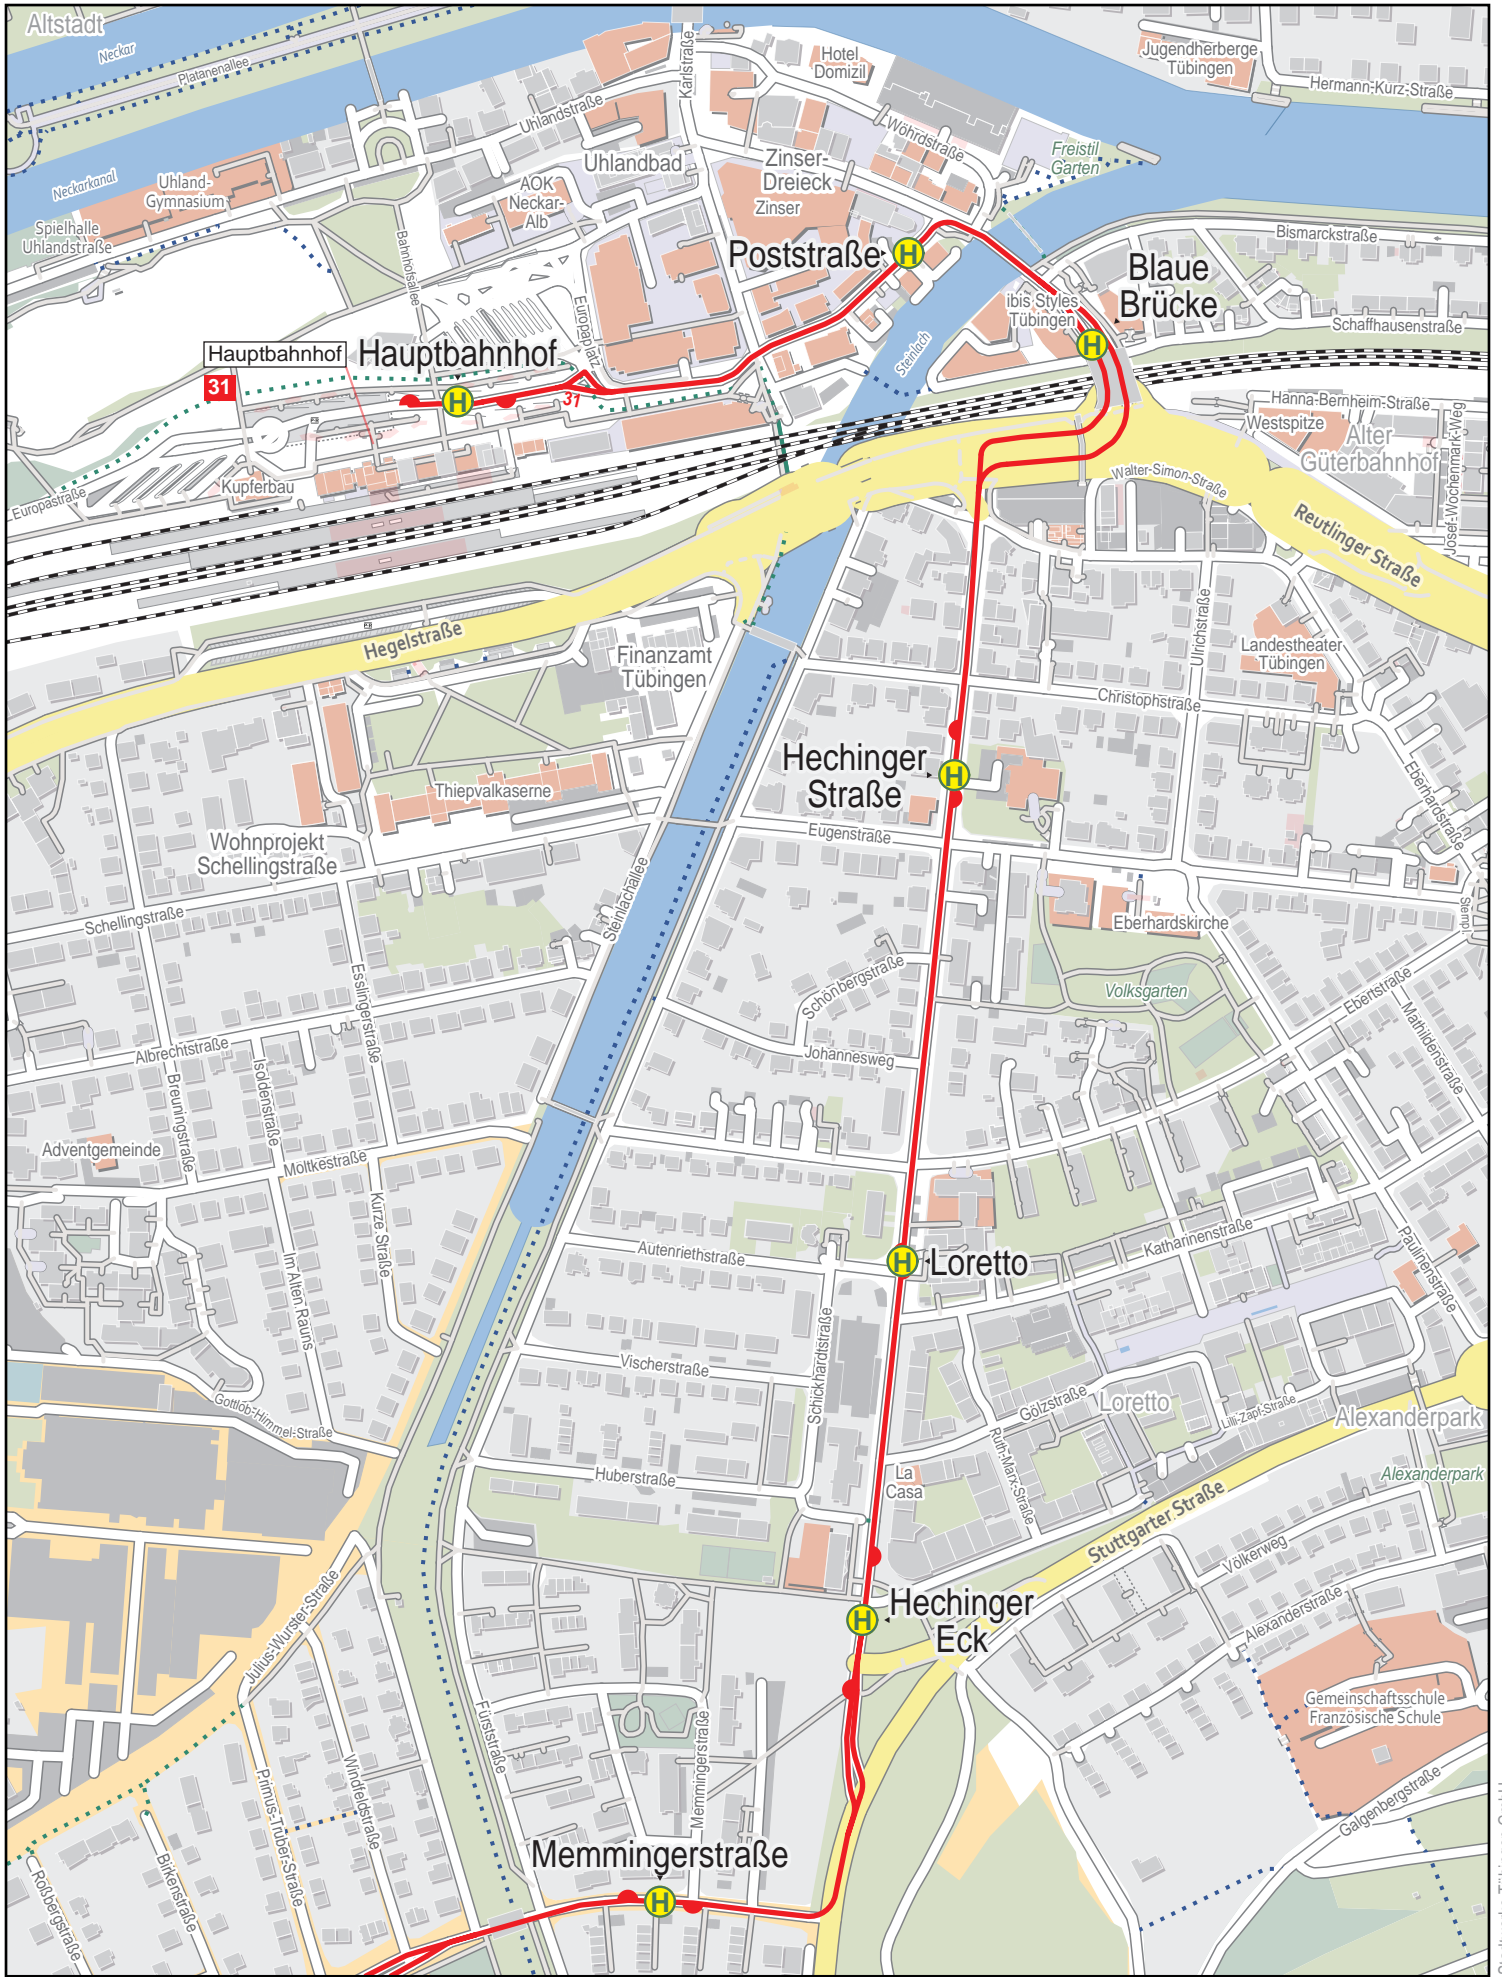

Linienverlaufsplan - SWT - Linie 31

750 m 1.5 km 2.3 km 3 km

Linienverlaufsplan - SWT - Linie 31

125 m 250 m 375 m 500 m

Linienverlaufsplan - SWT - Linie 31

125 m 250 m 375 m 500 m

Linienverlaufsplan - SWT - Linie 31

Linienverlaufsplan - SWT - Linie 31

Linienverlaufsplan - SWT - Linie 31

125 m 250 m 375 m 500 m

Gültig von 27.7.2023 bis 9.12.2023

© OpenStreetMap-Mitwirkende