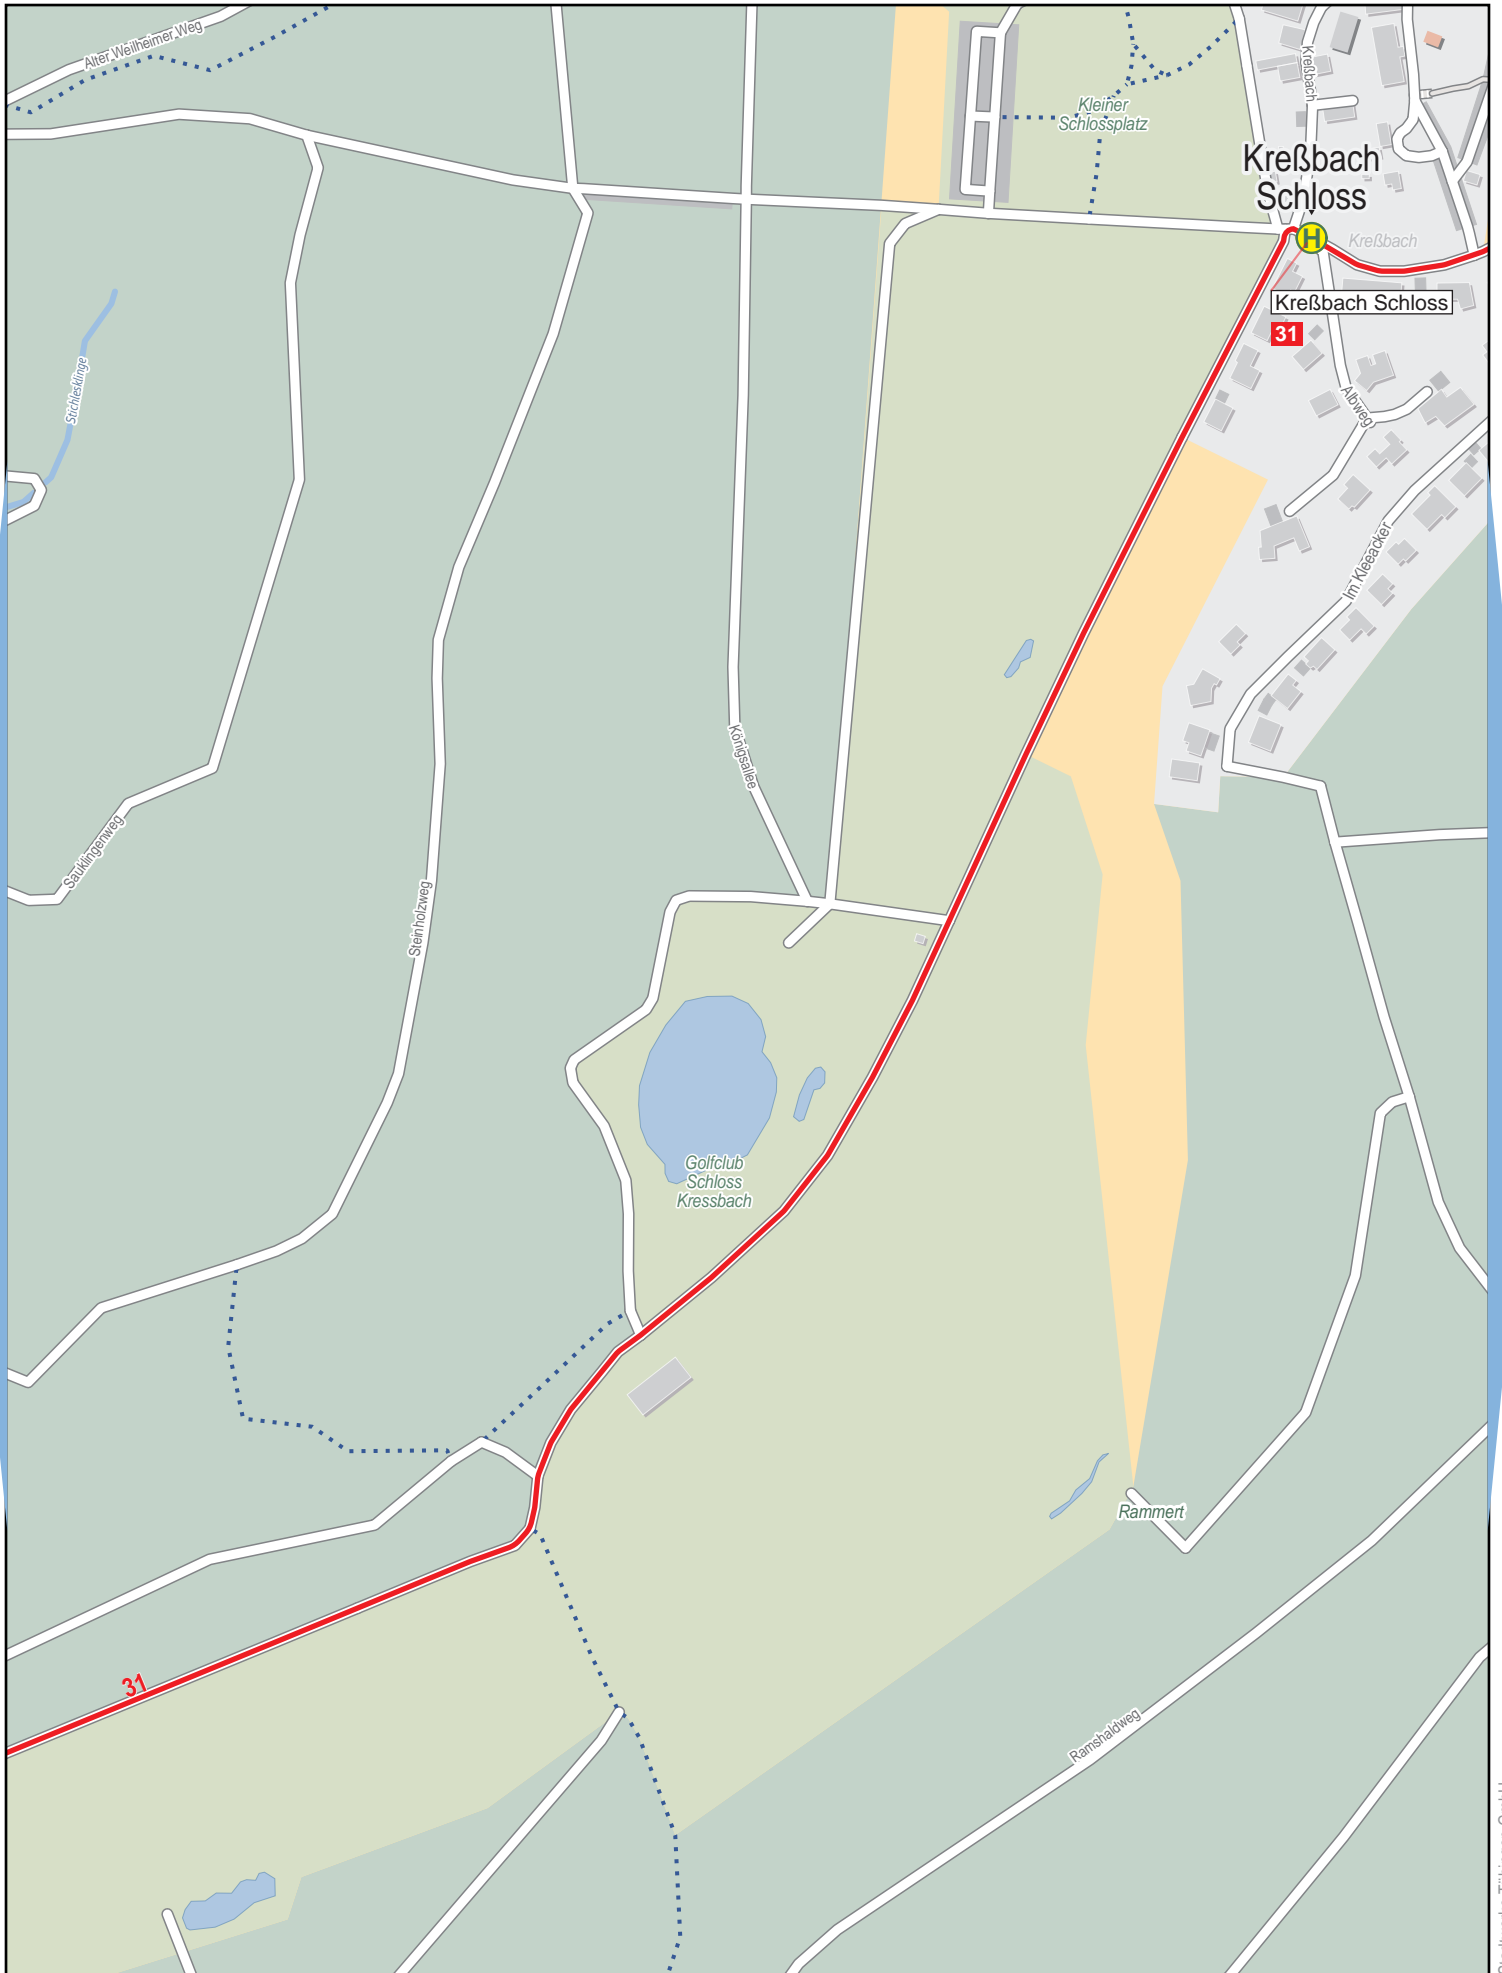

Linienverlaufsplan - SWT - Linie 31

750 m 1.5 km 2.3 km 3 km

Linienverlaufsplan - SWT - Linie 31

125 m 250 m 375 m 500 m

Linienverlaufsplan - SWT - Linie 31

125 m 250 m 375 m 500 m

Linienverlaufsplan - SWT - Linie 31

Linienverlaufsplan - SWT - Linie 31

Linienverlaufsplan - SWT - Linie 31

125 m 250 m 375 m 500 m

Gültig von 27.7.2023 bis 9.12.2023

© OpenStreetMap-Mitwirkende