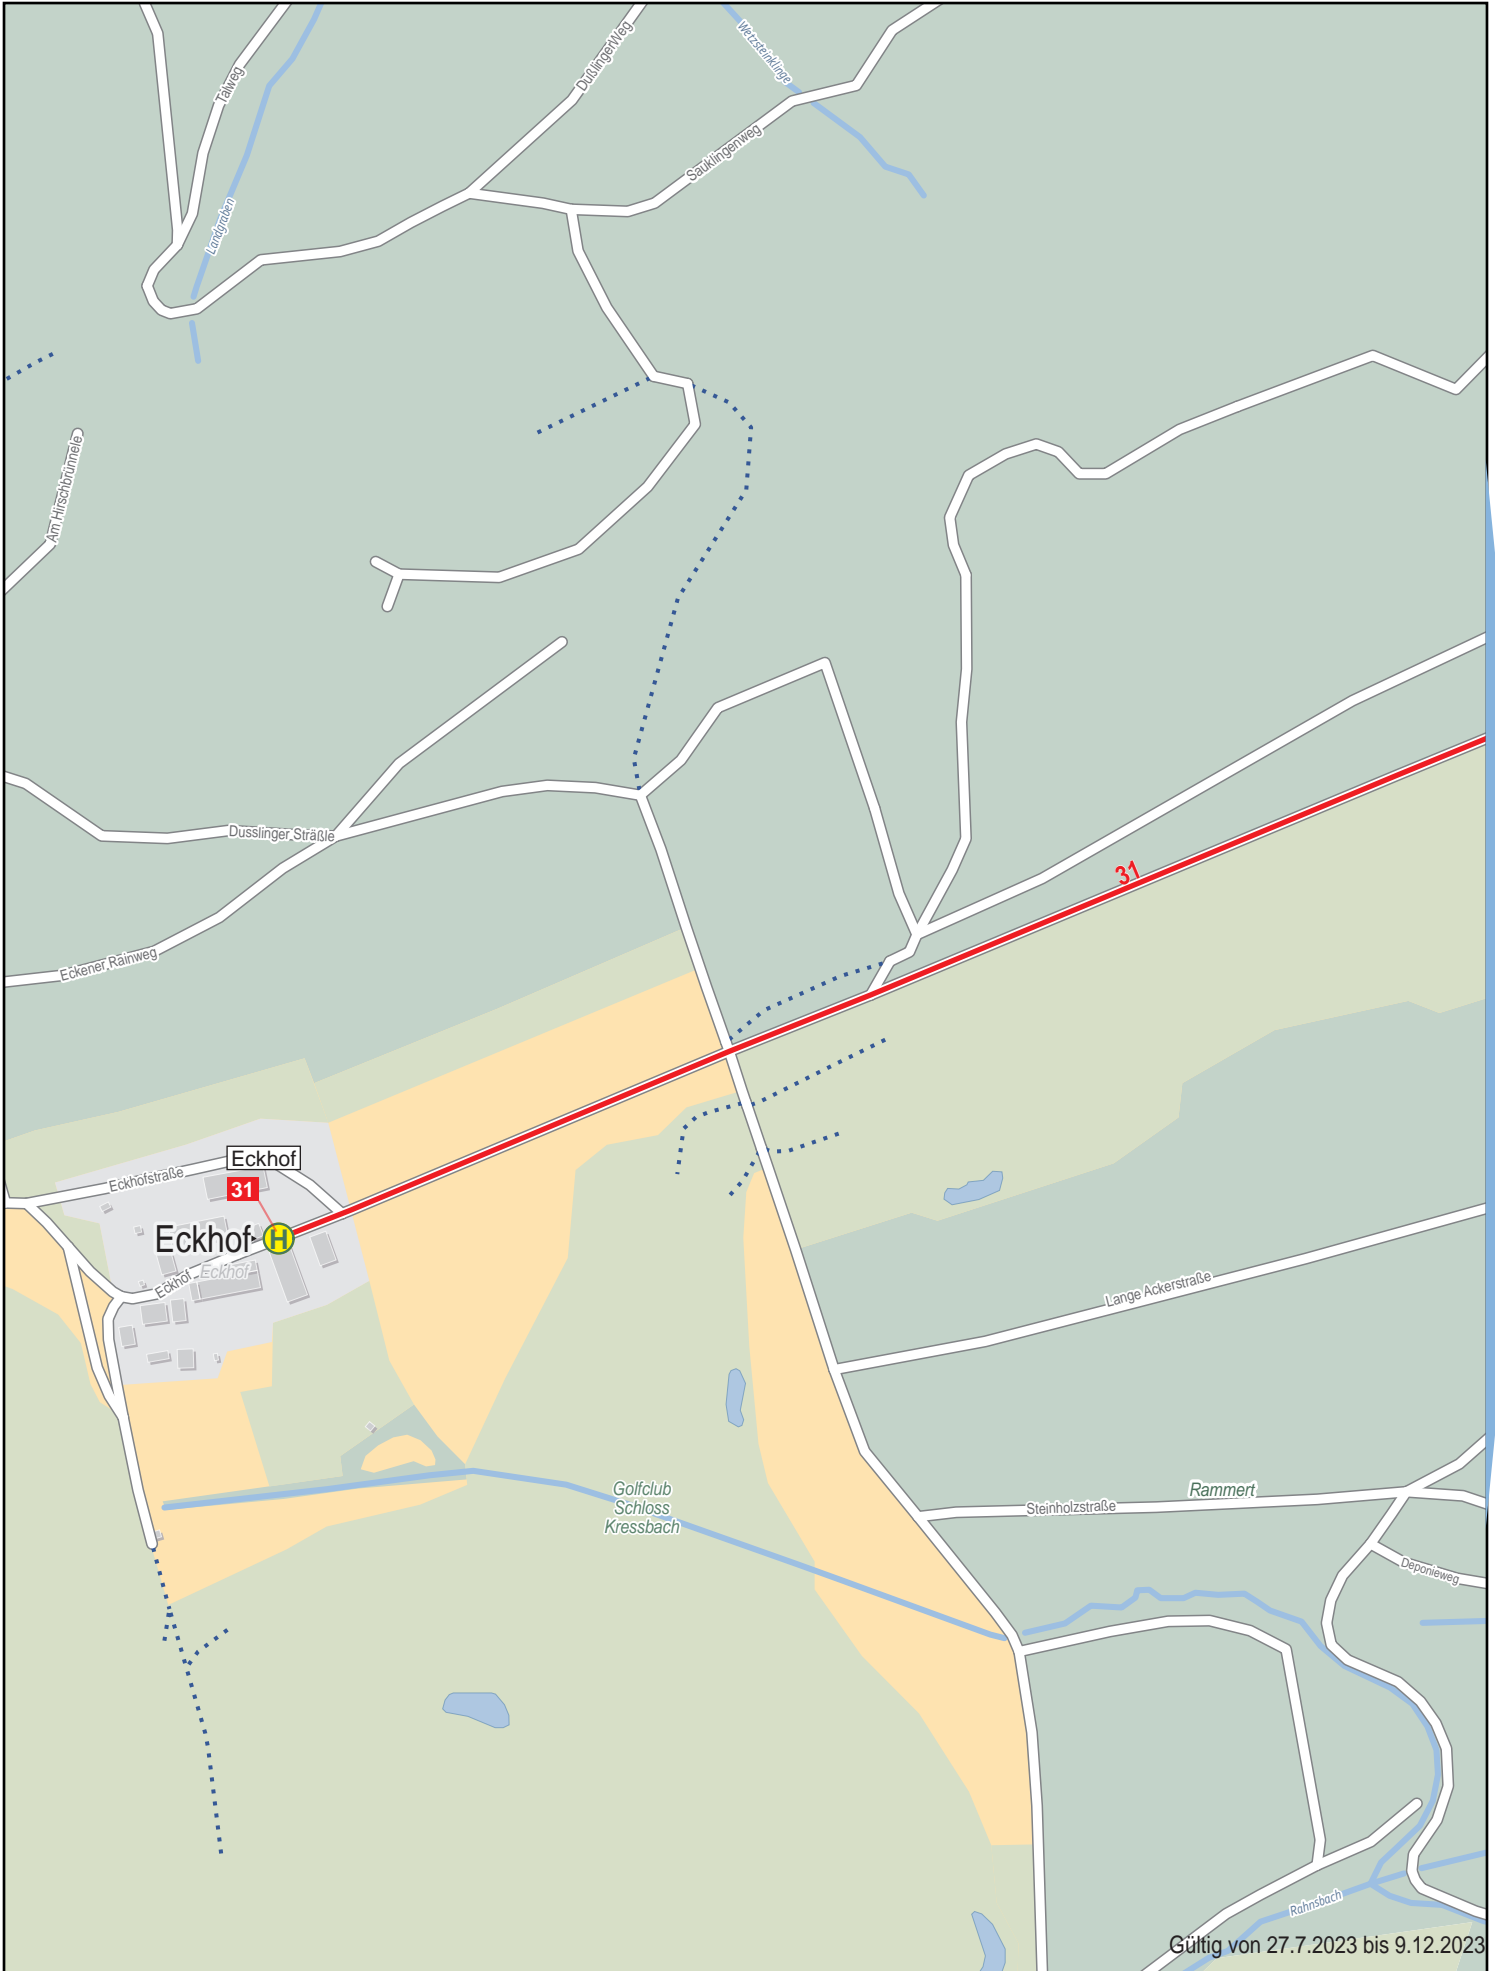

Linienverlaufsplan - SWT - Linie 31

750 m 1.5 km 2.3 km 3 km

Linienverlaufsplan - SWT - Linie 31

125 m 250 m 375 m 500 m

Linienverlaufsplan - SWT - Linie 31

125 m 250 m 375 m 500 m

Linienverlaufsplan - SWT - Linie 31

Linienverlaufsplan - SWT - Linie 31

Linienverlaufsplan - SWT - Linie 31

125 m 250 m 375 m 500 m

Gültig von 27.7.2023 bis 9.12.2023

© OpenStreetMap-Mitwirkende