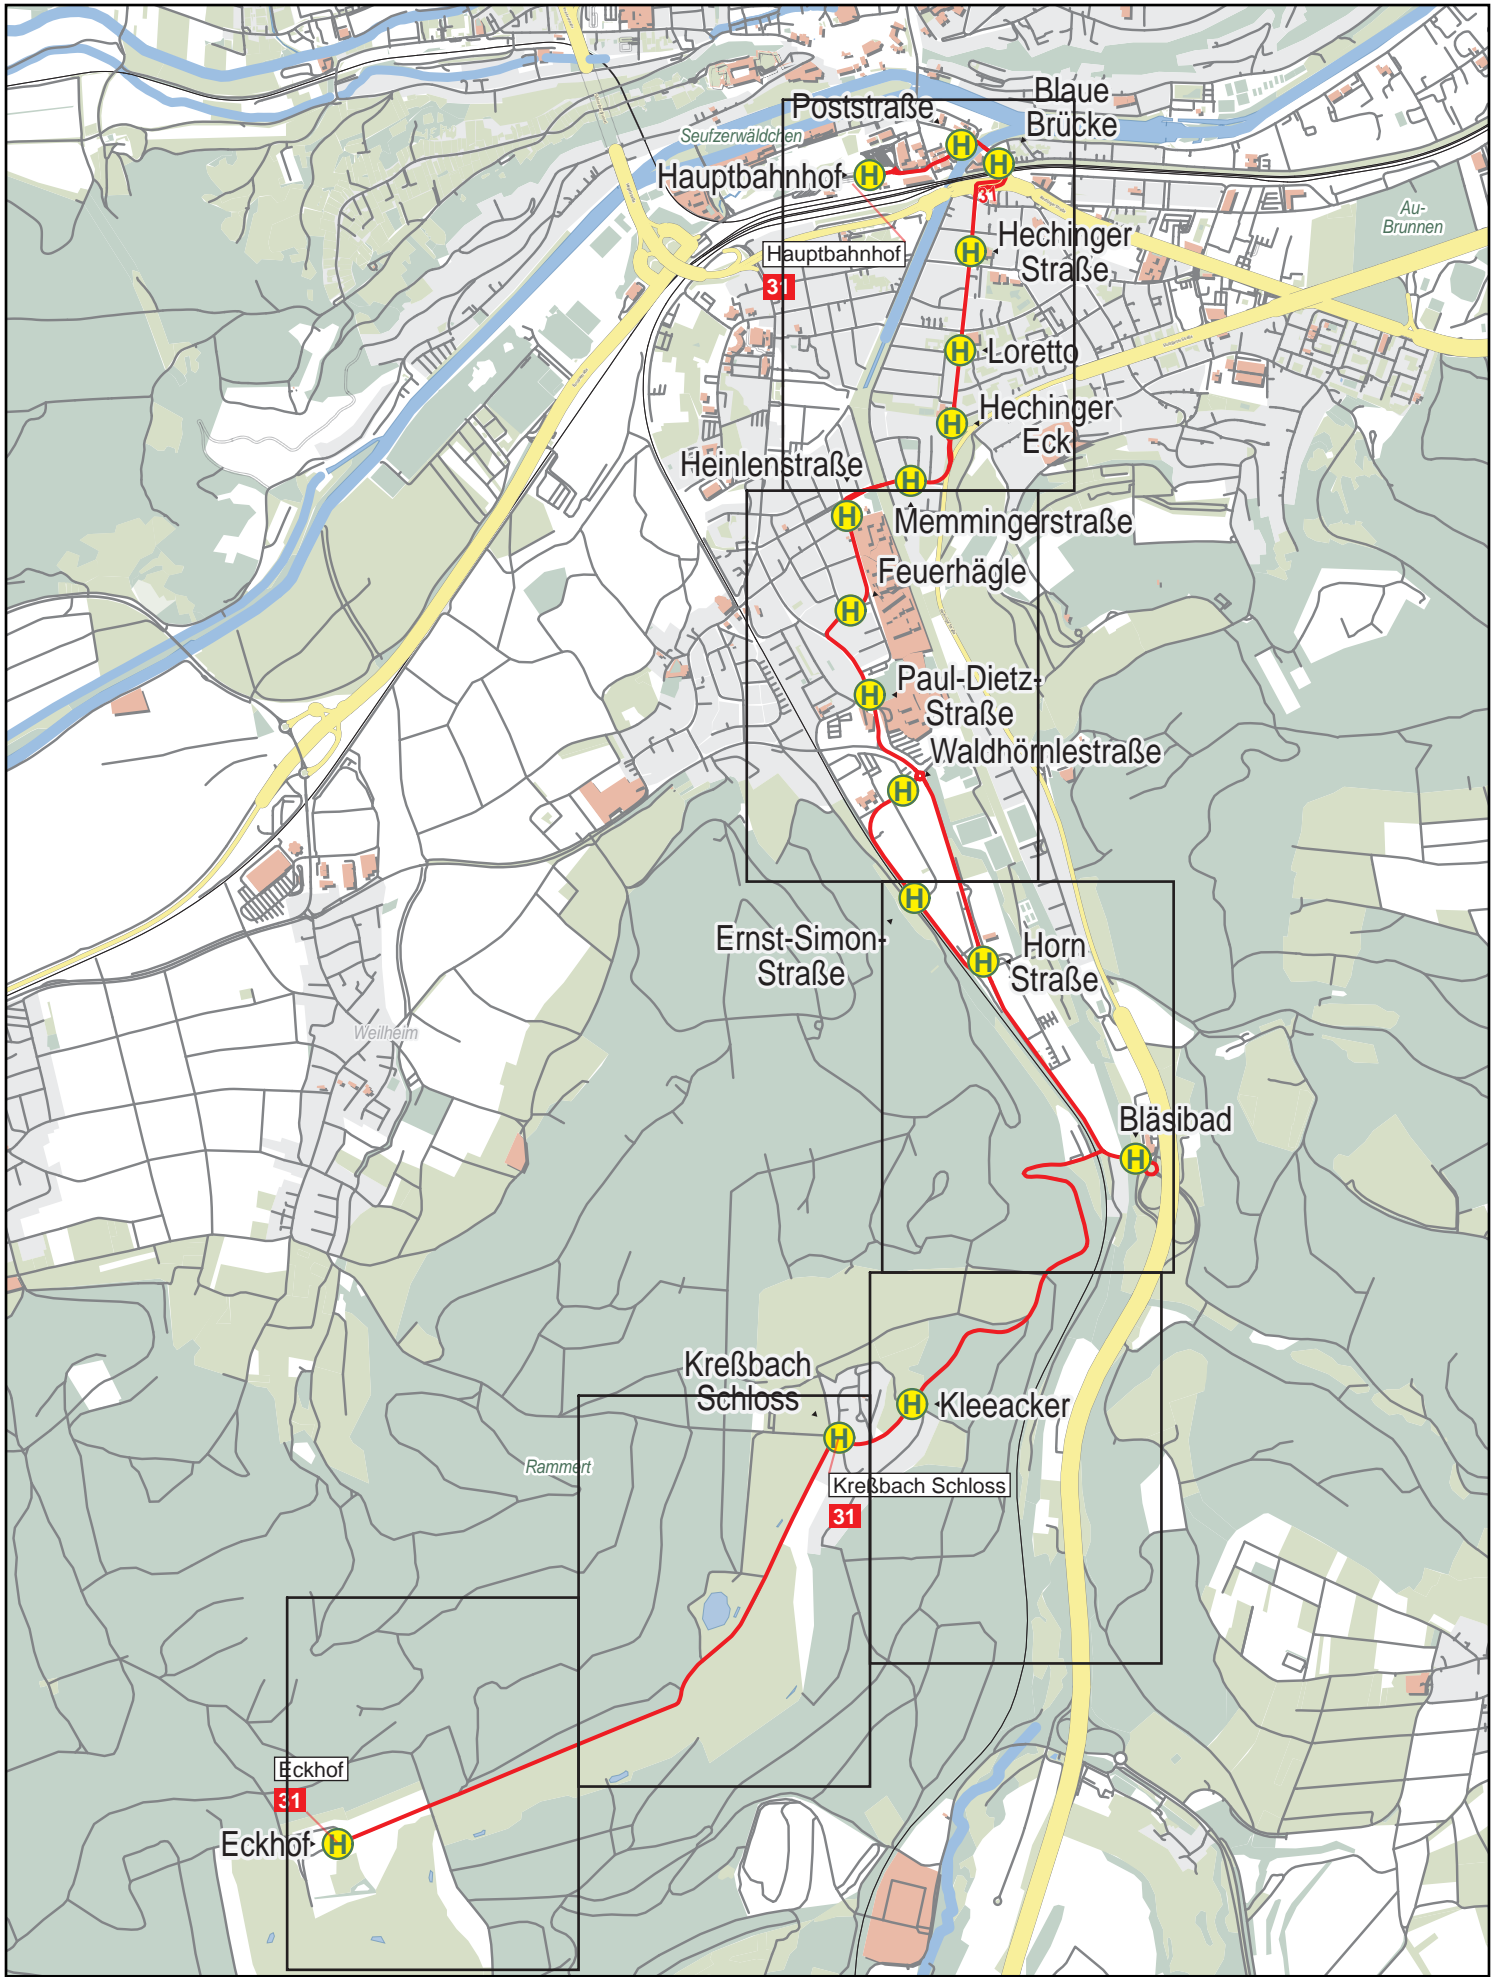

Linienverlaufsplan - SWT - Linie 31

750 m 1.5 km 2.3 km 3 km

Linienverlaufsplan - SWT - Linie 31

125 m 250 m 375 m 500 m

Linienverlaufsplan - SWT - Linie 31

125 m 250 m 375 m 500 m

Linienverlaufsplan - SWT - Linie 31

Linienverlaufsplan - SWT - Linie 31

Linienverlaufsplan - SWT - Linie 31

125 m 250 m 375 m 500 m

Gültig von 27.7.2023 bis 9.12.2023

© OpenStreetMap-Mitwirkende