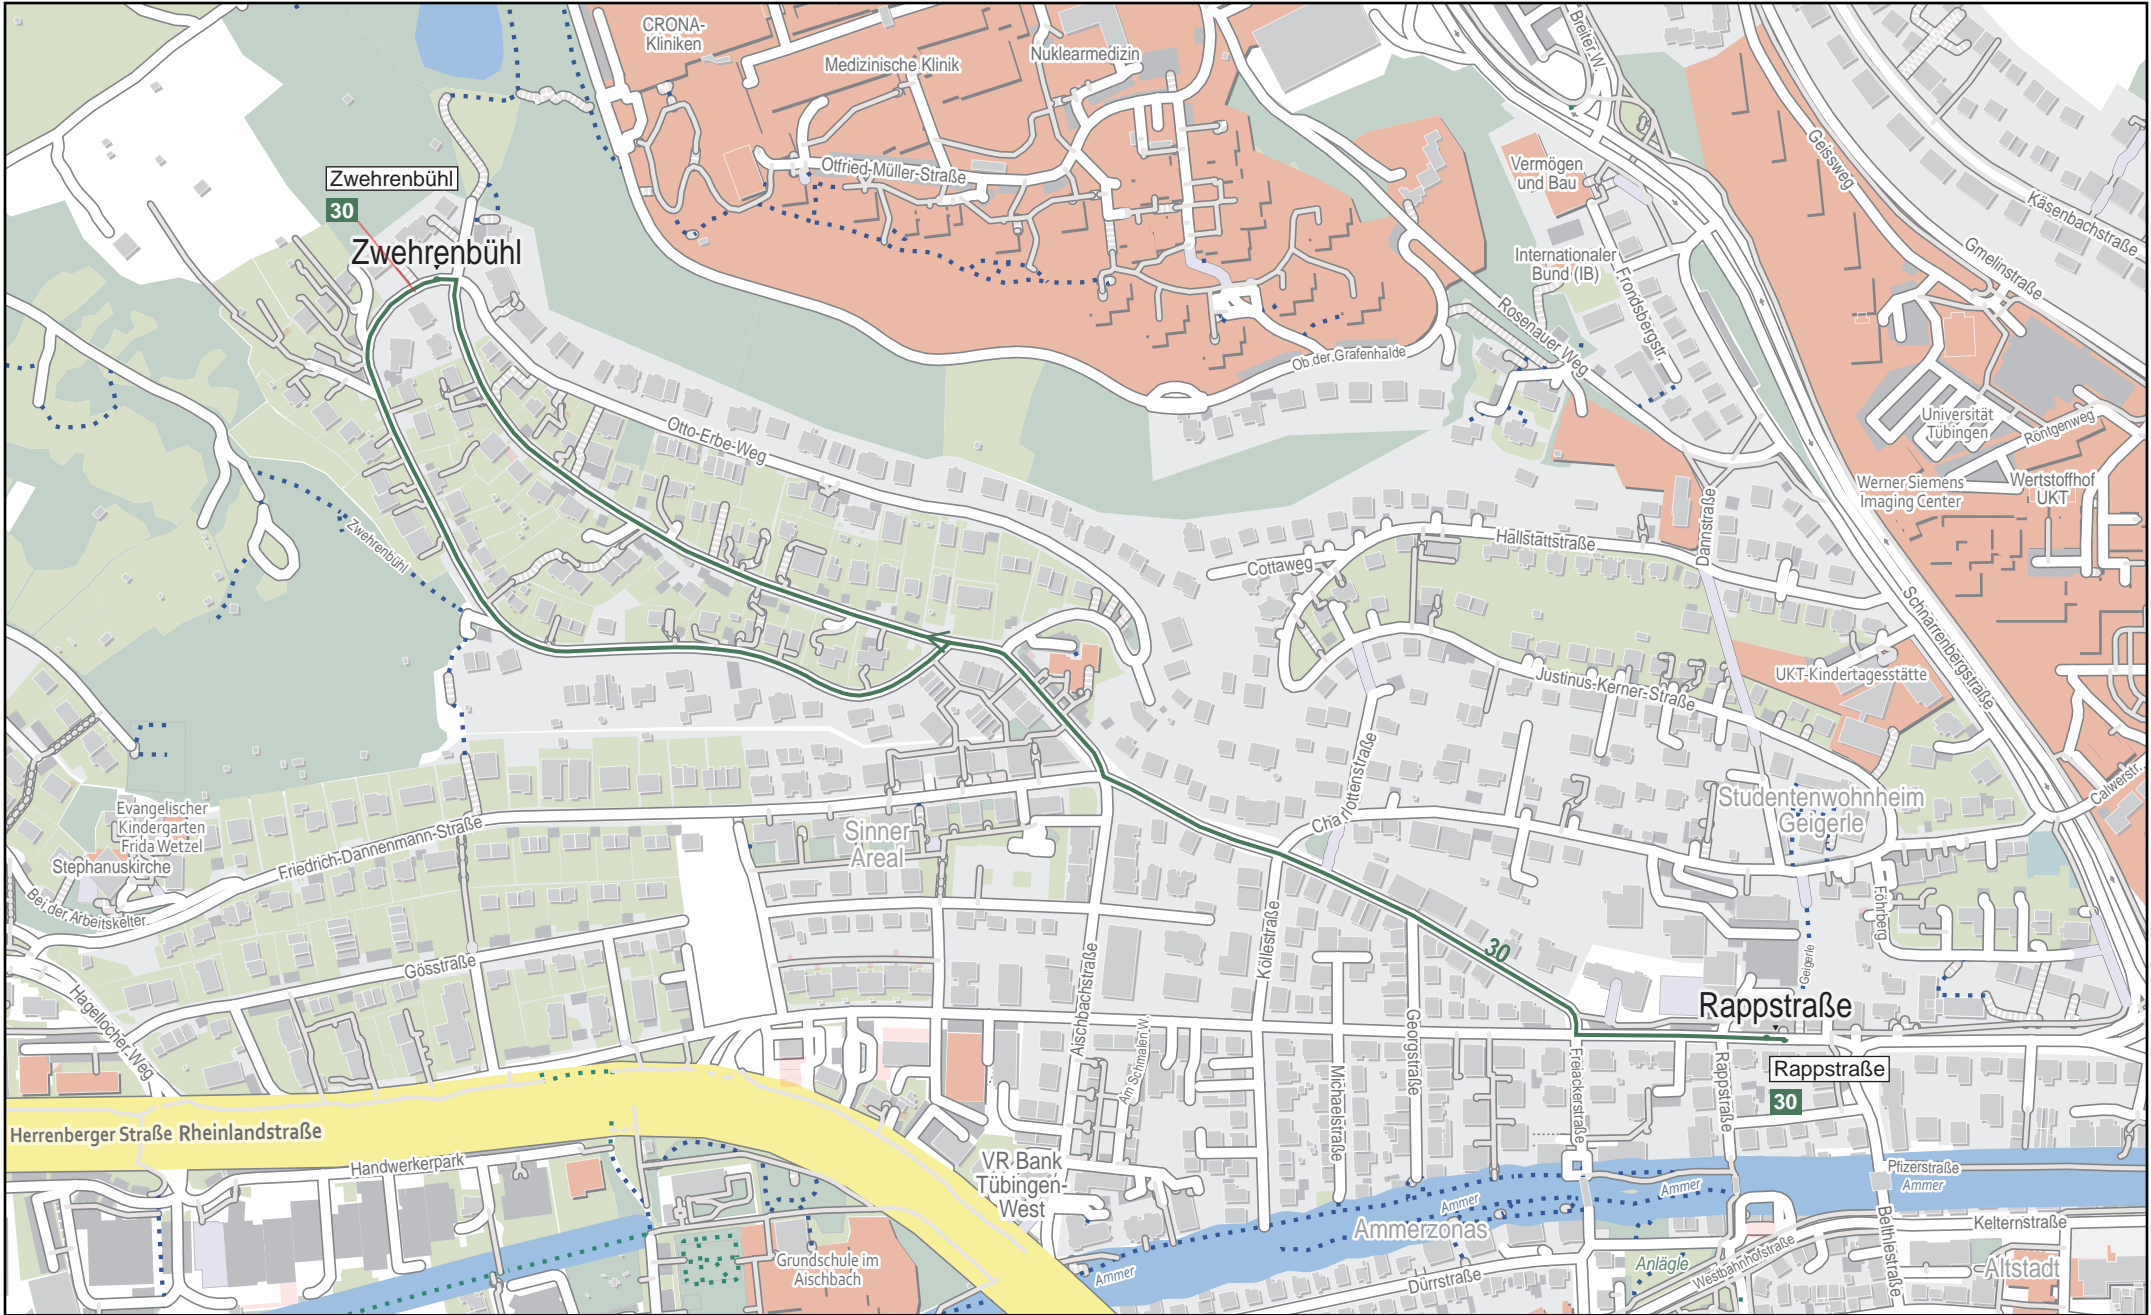

# Linienverlaufsplan - SWT - Linie 30

© OpenStreetMap-Mitwirkende

Gültig von 11.12.2022 bis 9.12.2023