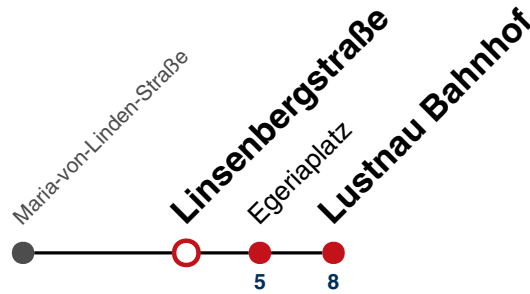

X20

Linsenbergstraße → Lustnau Bahnhof

Gültig ab 11.12.2022

	Montag - Freitag	Samstag	Sonn-/Feiertag
05			
06	35		
07	05 35		
08	05 35		
09	05 35		
10	05 35		
11	05 35		
12	05 35		
13	05 35		
14	05 35		
15	05 35		
16	05 35		
17	05 35		
18	05 35		
19	05 35		
20	05		
21			
22			
23			
00			
01			

Fahrplanauskünfte rund um die Uhr:
naldo-App & landesweite Fahrplanauskunft
(0800 29 82 743, kostenlos)