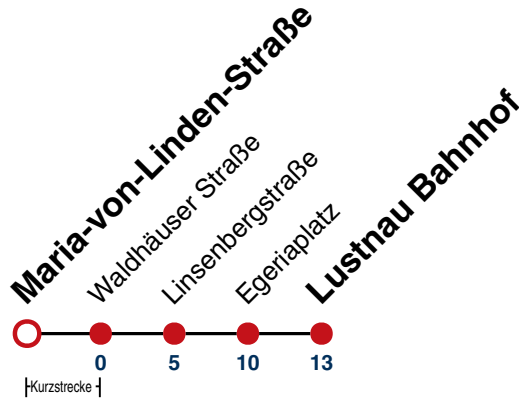

X20

Maria-von-Linden-Straße → Lustnau Bahnhof

Gültig ab 11.12.2022

	Montag - Freitag	Samstag	Sonn-/Feiertag
05			
06	29 59		
07	29 59		
08	29 59		
09	29 59		
10	29 59		
11	29 59		
12	29 59		
13	29 59		
14	29 59		
15	29 59		
16	29 59		
17	29 59		
18	29 59		
19	29 59		
20			
21			
22			
23			
00			
01			

Fahrplanauskünfte rund um die Uhr:
naldo-App & landesweite Fahrplanauskunft
(0800 29 82 743, kostenlos)