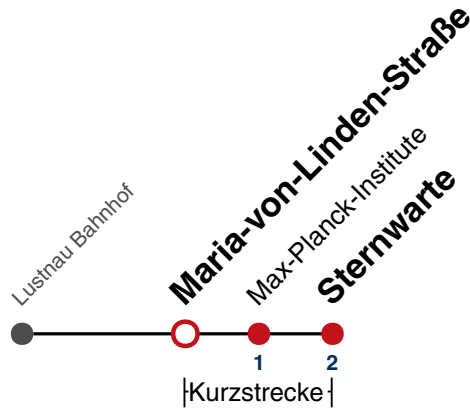

## Waldhäuser Straße → Sternwarte

Gültig ab 11.12.2022

	Montag - Freitag	Samstag	Sonn-/Feiertag
05	26		
06	26 49		
07	26 49		
08	26 56		
09	26 56		
10	26 56		
11	26 56		
12	26 56		
13	26 56		
14	26 56		
15	26 56		
16	26 56		
17	26 56		
18	26 56		
19	26 56		
20			
21			
22			
23			
00			
01			

Fahrplanauskünfte rund um die Uhr:  
 naldo-App & landesweite Fahrplanauskunft  
 (0800 29 82 743, kostenlos)

## Maria-von-Linden-Straße → Sternwarte

Gültig ab 11.12.2022

	Montag - Freitag	Samstag	Sonn-/Feiertag
05	27		
06	27 50		
07	27 50		
08	27 57		
09	27 57		
10	27 57		
11	27 57		
12	27 57		
13	27 57		
14	27 57		
15	27 57		
16	27 57		
17	27 57		
18	27 57		
19	27 57		
20			
21			
22			
23			
00			
01			