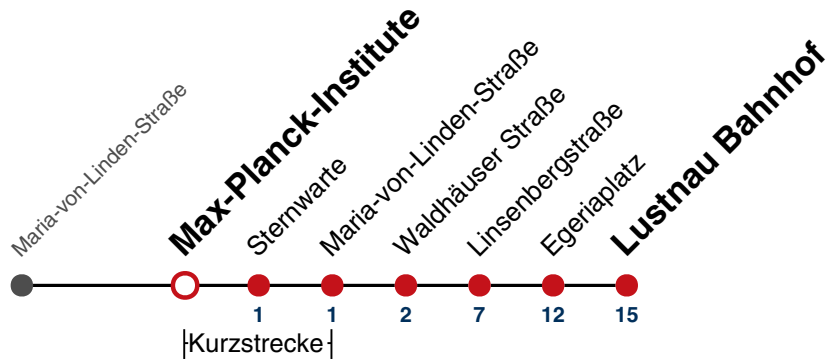

X20

Max-Planck-Institute → Lustnau Bahnhof

Gültig ab 11.12.2022

	Montag - Freitag	Samstag	Sonn-/Feiertag
05			
06	28 58		
07	28 58		
08	28 58		
09	28 58		
10	28 58		
11	28 58		
12	28 58		
13	28 58		
14	28 58		
15	28 58		
16	28 58		
17	28 58		
18	28 58		
19	28 58		
20			
21			
22			
23			
00			
01			

Fahrplanauskünfte rund um die Uhr:
naldo-App & landesweite Fahrplanauskunft
(0800 29 82 743, kostenlos)