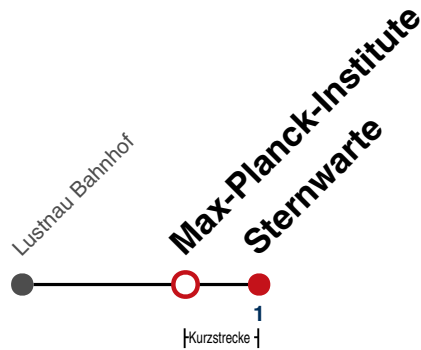

X20

Max-Planck-Institute → Sternwarte

Gültig ab 11.12.2022

	Montag - Freitag	Samstag	Sonn-/Feiertag
05	28		
06	28 51		
07	28 51		
08	28 58		
09	28 58		
10	28 58		
11	28 58		
12	28 58		
13	28 58		
14	28 58		
15	28 58		
16	28 58		
17	28 58		
18	28 58		
19	28 58		
20			
21			
22			
23			
00			
01			

Fahrplanauskünfte rund um die Uhr:
naldo-App & landesweite Fahrplanauskunft
(0800 29 82 743, kostenlos)