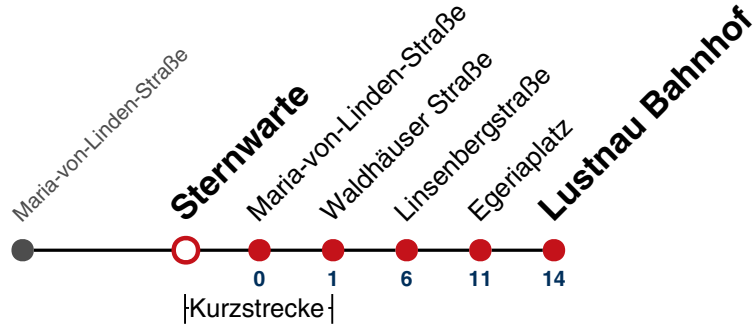

X20

Sternwarte → Lustnau Bahnhof

Gültig ab 11.12.2022

	Montag - Freitag	Samstag	Sonn-/Feiertag
05			
06	29 59		
07	29 59		
08	29 59		
09	29 59		
10	29 59		
11	29 59		
12	29 59		
13	29 59		
14	29 59		
15	29 59		
16	29 59		
17	29 59		
18	29 59		
19	29 59		
20			
21			
22			
23			
00			
01			

Fahrplanauskünfte rund um die Uhr:
naldo-App & landesweite Fahrplanauskunft
(0800 29 82 743, kostenlos)