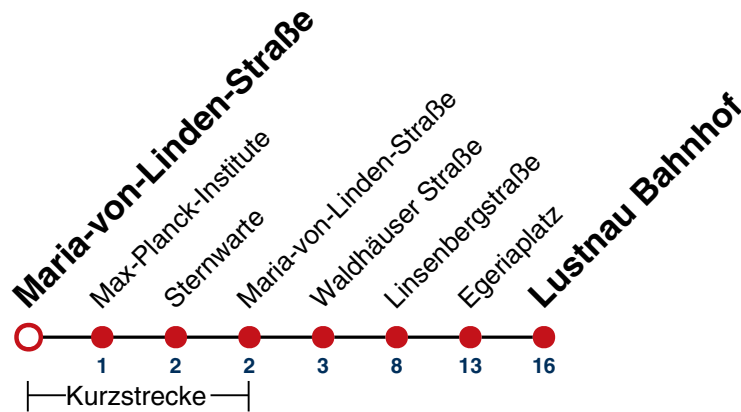

X20

Maria-von-Linden-Straße → Lustnau Bahnhof

Gültig ab 11.12.2022

	Montag - Freitag	Samstag	Sonn-/Feiertag
05			
06	27 57		
07	27 57		
08	27 57		
09	27 57		
10	27 57		
11	27 57		
12	27 57		
13	27 57		
14	27 57		
15	27 57		
16	27 57		
17	27 57		
18	27 57		
19	27 57		
20			
21			
22			
23			
00			
01			

Fahrplanauskünfte rund um die Uhr:
naldo-App & landesweite Fahrplanauskunft
(0800 29 82 743, kostenlos)