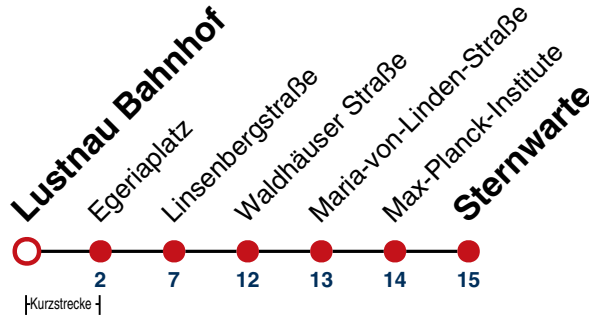

## Lustnau Bahnhof → Sternwarte

Gültig ab 11.12.2022

	Montag - Freitag	Samstag	Sonn-/Feiertag
05	14		
06	14 37		
07	14 37		
08	14 44		
09	14 44		
10	14 44		
11	14 44		
12	14 44		
13	14 44		
14	14 44		
15	14 44		
16	14 44		
17	14 44		
18	14 44		
19	14 44		
20			
21			
22			
23			
00			
01			