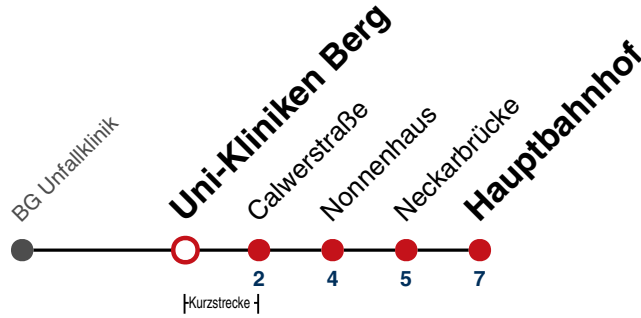

X15

BG Unfallklinik → Hauptbahnhof

Gültig ab 11.12.2022

	Mo - Fr (Normal)	Mo - Fr (Ferien)	Samstag	Sonn-/Feiertag
05				
06				
07				
08				
09				
10				
11				
12				
13				
14	13 23 33 43 53			
15	03 13 23 33 43 53			
16	03 13 23 33 43 53			
17	03			
18				
19				
20				
21				
22				
23				
00				
01				

Fahrplanauskünfte rund um die Uhr:
 naldo-App & landesweite Fahrplanauskunft
 (0800 29 82 743, kostenlos)

X15

Uni-Kliniken Berg → Hauptbahnhof

Gültig ab 11.12.2022

	Mo - Fr (Normal)	Mo - Fr (Ferien)	Samstag	Sonn-/Feiertag
05				
06				
07				
08				
09				
10				
11				
12				
13				
14	13 23 33 43 53			
15	03 13 23 33 43 53			
16	03 13 23 33 43 53			
17	03			
18				
19				
20				
21				
22				
23				
00				
01				

Fahrplanauskünfte rund um die Uhr:
 naldo-App & landesweite Fahrplanauskunft
 (0800 29 82 743, kostenlos)

X15

Calwerstraße → Hauptbahnhof

Gültig ab 11.12.2022

	Mo - Fr (Normal)	Mo - Fr (Ferien)	Samstag	Sonn-/Feiertag
05				
06				
07				
08				
09				
10				
11				
12				
13				
14	16 26 36 46 56			
15	06 16 26 36 46 56			
16	06 16 26 36 46 56			
17	06			
18				
19				
20				
21				
22				
23				
00				
01				

Fahrplanauskünfte rund um die Uhr:
 naldo-App & landesweite Fahrplanauskunft
 (0800 29 82 743, kostenlos)

X15

Neckarbrücke → Hauptbahnhof

Gültig ab 11.12.2022

	Mo - Fr (Normal)	Mo - Fr (Ferien)	Samstag	Sonn-/Feiertag
05				
06				
07				
08				
09				
10				
11				
12				
13				
14	19 29 39 49 59			
15	09 19 29 39 49 59			
16	09 19 29 39 49 59			
17	09			
18				
19				
20				
21				
22				
23				
00				
01				