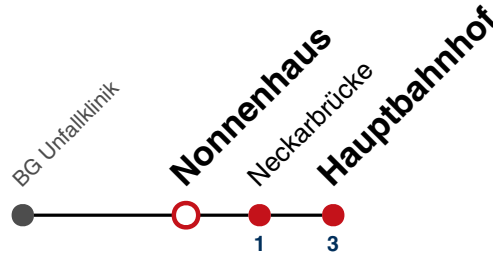

Fahrplanauskünfte rund um die Uhr:
 naldo-App & landesweite Fahrplanauskunft
 (0800 29 82 743, kostenlos)

X15

Calwerstraße → Hauptbahnhof

Gültig ab 11.12.2022

	Mo - Fr (Normal)	Mo - Fr (Ferien)	Samstag	Sonn-/Feiertag
05				
06				
07				
08				
09				
10				
11				
12				
13				
14	16 26 36 46 56			
15	06 16 26 36 46 56			
16	06 16 26 36 46 56			
17	06			
18				
19				
20				
21				
22				
23				
00				
01				

Fahrplanauskünfte rund um die Uhr:
 naldo-App & landesweite Fahrplanauskunft
 (0800 29 82 743, kostenlos)

X15

Nonnenhaus → Hauptbahnhof

Gültig ab 11.12.2022

	Mo - Fr (Normal)	Mo - Fr (Ferien)	Samstag	Sonn-/Feiertag
05				
06				
07				
08				
09				
10				
11				
12				
13				
14	17 27 37 47 57			
15	07 17 27 37 47 57			
16	07 17 27 37 47 57			
17	07			
18				
19				
20				
21				
22				
23				
00				
01				

Fahrplanauskünfte rund um die Uhr:
 naldo-App & landesweite Fahrplanauskunft
 (0800 29 82 743, kostenlos)

X15

Neckarbrücke → Hauptbahnhof

Gültig ab 11.12.2022

	Mo - Fr (Normal)	Mo - Fr (Ferien)	Samstag	Sonn-/Feiertag
05				
06				
07				
08				
09				
10				
11				
12				
13				
14	19 29 39 49 59			
15	09 19 29 39 49 59			
16	09 19 29 39 49 59			
17	09			
18				
19				
20				
21				
22				
23				
00				
01				

Fahrplanauskünfte rund um die Uhr:
 naldo-App & landesweite Fahrplanauskunft
 (0800 29 82 743, kostenlos)

X15

Hauptbahnhof → BG Unfallklinik

Gültig ab 11.12.2022

	Mo - Fr (Normal)	Mo - Fr (Ferien)	Samstag	Sonn-/Feiertag
05				
06				
07	29 39 49 59			
08	09 19 29 39			
09				
10				
11				
12				
13				
14				
15				
16				
17				
18				
19				
20				
21				
22				
23				
00				
01				