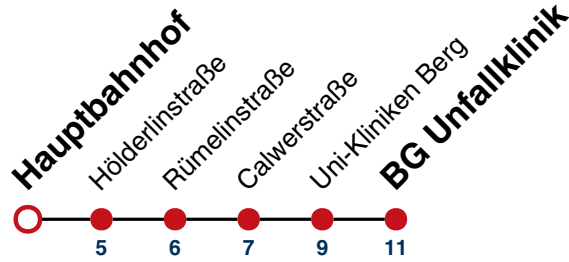

Fahrplanauskünfte rund um die Uhr:
 naldo-App & landesweite Fahrplanauskunft
 (0800 29 82 743, kostenlos)

X15

Neckarbrücke → Hauptbahnhof

Gültig ab 11.12.2022

	Mo - Fr (Normal)	Mo - Fr (Ferien)	Samstag	Sonn-/Feiertag
05				
06				
07				
08				
09				
10				
11				
12				
13				
14	19 29 39 49 59			
15	09 19 29 39 49 59			
16	09 19 29 39 49 59			
17	09			
18				
19				
20				
21				
22				
23				
00				
01				

Fahrplanauskünfte rund um die Uhr:
 naldo-App & landesweite Fahrplanauskunft
 (0800 29 82 743, kostenlos)

X15

Hauptbahnhof → BG Unfallklinik

Gültig ab 11.12.2022

	Mo - Fr (Normal)	Mo - Fr (Ferien)	Samstag	Sonn-/Feiertag
05				
06				
07	29 39 49 59			
08	09 19 29 39			
09				
10				
11				
12				
13				
14				
15				
16				
17				
18				
19				
20				
21				
22				
23				
00				
01				

Fahrplanauskünfte rund um die Uhr:
 naldo-App & landesweite Fahrplanauskunft
 (0800 29 82 743, kostenlos)

X15

Hölderlinstraße → BG Unfallklinik

Gültig ab 11.12.2022

	Mo - Fr (Normal)	Mo - Fr (Ferien)	Samstag	Sonn-/Feiertag
05				
06				
07	34 44 54			
08	04 14 24 34 44			
09				
10				
11				
12				
13				
14				
15				
16				
17				
18				
19				
20				
21				
22				
23				
00				
01				