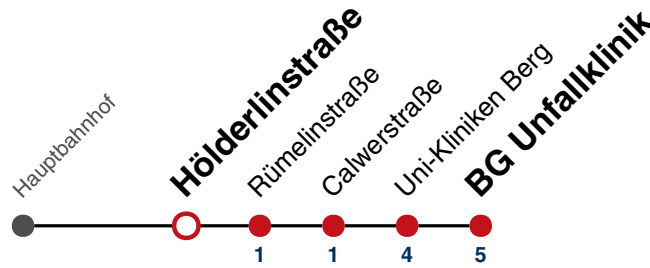

Fahrplanauskünfte rund um die Uhr:
 naldo-App & landesweite Fahrplanauskunft
 (0800 29 82 743, kostenlos)

X15

Hauptbahnhof → BG Unfallklinik

Gültig ab 11.12.2022

	Mo - Fr (Normal)	Mo - Fr (Ferien)	Samstag	Sonn-/Feiertag
05				
06				
07	29 39 49 59			
08	09 19 29 39			
09				
10				
11				
12				
13				
14				
15				
16				
17				
18				
19				
20				
21				
22				
23				
00				
01				

Fahrplanauskünfte rund um die Uhr:
 naldo-App & landesweite Fahrplanauskunft
 (0800 29 82 743, kostenlos)

X15

Hölderlinstraße → BG Unfallklinik

Gültig ab 11.12.2022

	Mo - Fr (Normal)	Mo - Fr (Ferien)	Samstag	Sonn-/Feiertag
05				
06				
07	34 44 54			
08	04 14 24 34 44			
09				
10				
11				
12				
13				
14				
15				
16				
17				
18				
19				
20				
21				
22				
23				
00				
01				

Fahrplanauskünfte rund um die Uhr:
 naldo-App & landesweite Fahrplanauskunft
 (0800 29 82 743, kostenlos)

X15

Rümelinstraße → BG Unfallklinik

Gültig ab 11.12.2022

	Mo - Fr (Normal)	Mo - Fr (Ferien)	Samstag	Sonn-/Feiertag
05				
06				
07	35 45 55			
08	05 15 25 35 45			
09				
10				
11				
12				
13				
14				
15				
16				
17				
18				
19				
20				
21				
22				
23				
00				
01				