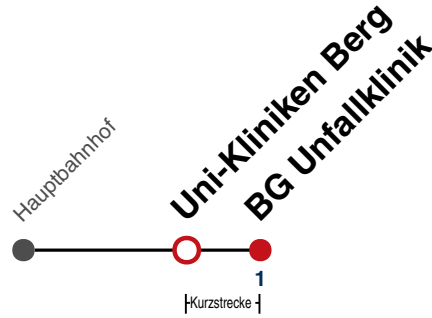

Fahrplanauskünfte rund um die Uhr:
 naldo-App & landesweite Fahrplanauskunft
 (0800 29 82 743, kostenlos)

X15

Uni-Kliniken Berg → BG Unfallklinik

Gültig ab 11.12.2022

	Mo - Fr (Normal)	Mo - Fr (Ferien)	Samstag	Sonn-/Feiertag
05				
06				
07	38 48 58			
08	08 18 28 38 48			
09				
10				
11				
12				
13				
14				
15				
16				
17				
18				
19				
20				
21				
22				
23				
00				
01				