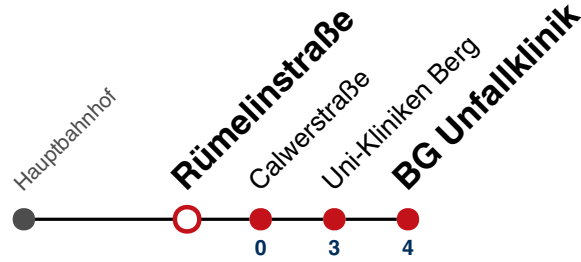

Fahrplanauskünfte rund um die Uhr:
 naldo-App & landesweite Fahrplanauskunft
 (0800 29 82 743, kostenlos)

X15

Rümelinstraße → BG Unfallklinik

Gültig ab 11.12.2022

	Mo - Fr (Normal)	Mo - Fr (Ferien)	Samstag	Sonn-/Feiertag
05				
06				
07	35 45 55			
08	05 15 25 35 45			
09				
10				
11				
12				
13				
14				
15				
16				
17				
18				
19				
20				
21				
22				
23				
00				
01				

Fahrplanauskünfte rund um die Uhr:
 naldo-App & landesweite Fahrplanauskunft
 (0800 29 82 743, kostenlos)

X15

Calwerstraße → BG Unfallklinik

Gültig ab 11.12.2022

	Mo - Fr (Normal)	Mo - Fr (Ferien)	Samstag	Sonn-/Feiertag
05				
06				
07	36 46 56			
08	06 16 26 36 46			
09				
10				
11				
12				
13				
14				
15				
16				
17				
18				
19				
20				
21				
22				
23				
00				
01				