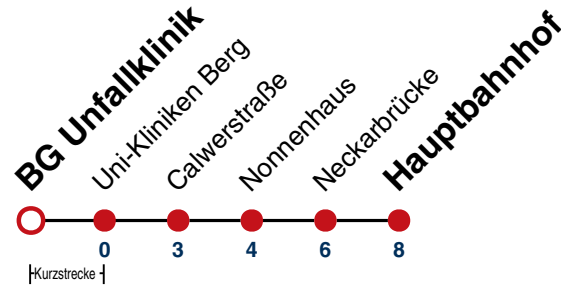

X15

BG Unfallklinik → Hauptbahnhof

Gültig ab 11.12.2022

	Mo - Fr (Normal)	Mo - Fr (Ferien)	Samstag	Sonn-/Feiertag
05				
06				
07				
08				
09				
10				
11				
12				
13				
14	13 23 33 43 53			
15	03 13 23 33 43 53			
16	03 13 23 33 43 53			
17	03			
18				
19				
20				
21				
22				
23				
00				
01				

Fahrplanauskünfte rund um die Uhr:
 naldo-App & landesweite Fahrplanauskunft
 (0800 29 82 743, kostenlos)

X15

Uni-Kliniken Berg → Hauptbahnhof

Gültig ab 11.12.2022

	Mo - Fr (Normal)	Mo - Fr (Ferien)	Samstag	Sonn-/Feiertag
05				
06				
07				
08				
09				
10				
11				
12				
13				
14	13 23 33 43 53			
15	03 13 23 33 43 53			
16	03 13 23 33 43 53			
17	03			
18				
19				
20				
21				
22				
23				
00				
01				

Fahrplanauskünfte rund um die Uhr:
 naldo-App & landesweite Fahrplanauskunft
 (0800 29 82 743, kostenlos)

X15

Calwerstraße → Hauptbahnhof

Gültig ab 11.12.2022

	Mo - Fr (Normal)	Mo - Fr (Ferien)	Samstag	Sonn-/Feiertag
05				
06				
07				
08				
09				
10				
11				
12				
13				
14	16 26 36 46 56			
15	06 16 26 36 46 56			
16	06 16 26 36 46 56			
17	06			
18				
19				
20				
21				
22				
23				
00				
01				