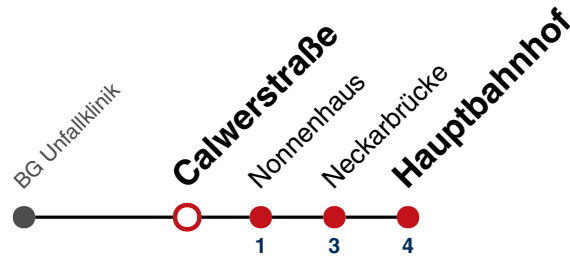

Fahrplanauskünfte rund um die Uhr:
 naldo-App & landesweite Fahrplanauskunft
 (0800 29 82 743, kostenlos)

X15

Uni-Kliniken Berg → Hauptbahnhof

Gültig ab 11.12.2022

	Mo - Fr (Normal)	Mo - Fr (Ferien)	Samstag	Sonn-/Feiertag
05				
06				
07				
08				
09				
10				
11				
12				
13				
14	13 23 33 43 53			
15	03 13 23 33 43 53			
16	03 13 23 33 43 53			
17	03			
18				
19				
20				
21				
22				
23				
00				
01				

Fahrplanauskünfte rund um die Uhr:
 naldo-App & landesweite Fahrplanauskunft
 (0800 29 82 743, kostenlos)

X15

Calwerstraße → Hauptbahnhof

Gültig ab 11.12.2022

	Mo - Fr (Normal)	Mo - Fr (Ferien)	Samstag	Sonn-/Feiertag
05				
06				
07				
08				
09				
10				
11				
12				
13				
14	16 26 36 46 56			
15	06 16 26 36 46 56			
16	06 16 26 36 46 56			
17	06			
18				
19				
20				
21				
22				
23				
00				
01				

Fahrplanauskünfte rund um die Uhr:
 naldo-App & landesweite Fahrplanauskunft
 (0800 29 82 743, kostenlos)

X15

Nonnenhaus → Hauptbahnhof

Gültig ab 11.12.2022

	Mo - Fr (Normal)	Mo - Fr (Ferien)	Samstag	Sonn-/Feiertag
05				
06				
07				
08				
09				
10				
11				
12				
13				
14	17 27 37 47 57			
15	07 17 27 37 47 57			
16	07 17 27 37 47 57			
17	07			
18				
19				
20				
21				
22				
23				
00				
01				

Fahrplanauskünfte rund um die Uhr:
 naldo-App & landesweite Fahrplanauskunft
 (0800 29 82 743, kostenlos)

X15

Neckarbrücke → Hauptbahnhof

Gültig ab 11.12.2022

	Mo - Fr (Normal)	Mo - Fr (Ferien)	Samstag	Sonn-/Feiertag
05				
06				
07				
08				
09				
10				
11				
12				
13				
14	19 29 39 49 59			
15	09 19 29 39 49 59			
16	09 19 29 39 49 59			
17	09			
18				
19				
20				
21				
22				
23				
00				
01				