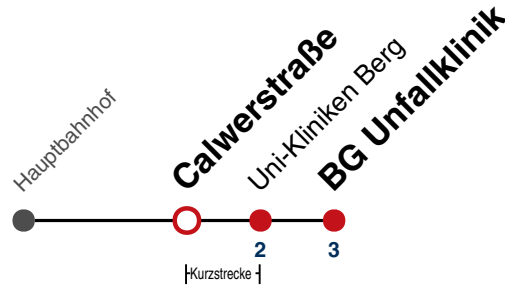

Fahrplanauskünfte rund um die Uhr:
 naldo-App & landesweite Fahrplanauskunft
 (0800 29 82 743, kostenlos)

X15

Calwerstraße → BG Unfallklinik

Gültig ab 11.12.2022

	Mo - Fr (Normal)	Mo - Fr (Ferien)	Samstag	Sonn-/Feiertag
05				
06				
07	36 46 56			
08	06 16 26 36 46			
09				
10				
11				
12				
13				
14				
15				
16				
17				
18				
19				
20				
21				
22				
23				
00				
01				

Fahrplanauskünfte rund um die Uhr:
 naldo-App & landesweite Fahrplanauskunft
 (0800 29 82 743, kostenlos)

X15

Uni-Kliniken Berg → BG Unfallklinik

Gültig ab 11.12.2022

	Mo - Fr (Normal)	Mo - Fr (Ferien)	Samstag	Sonn-/Feiertag
05				
06				
07	38 48 58			
08	08 18 28 38 48			
09				
10				
11				
12				
13				
14				
15				
16				
17				
18				
19				
20				
21				
22				
23				
00				
01				