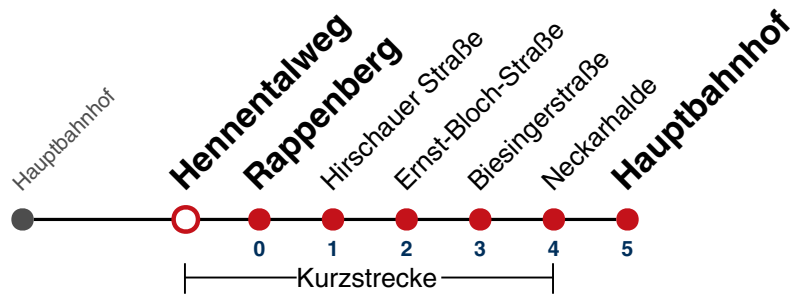

N99

Ernst-Bloch-Straße → Hauptbahnhof

Gültig ab 11.12.2022

	täglich	24.12.	31.12.
05			
06			
07			
08			
09			
10			
11			
12			
13			
14			
15			
16			
17			
18			
19		21	
20		21	
21		21	
22		21	21
23			21
00			
01	21	21	21
02	21	21	21
03	21	21	21
04	21 ^{N1}		21

N1 verkehrt nur Nächte Do/Fr, Fr/Sa, Sa/So und Nächte vor Feiertagen

Weiterfahrt am Hauptbahnhof als Linie N97.

Fahrplanauskünfte rund um die Uhr:
naldo-App & landesweite Fahrplanauskunft
(0800 29 82 743, kostenlos)

N99

Hennentalweg → Hauptbahnhof

Gültig ab 11.12.2022

	täglich	24.12.	31.12.
05			
06			
07			
08			
09			
10			
11			
12			
13			
14			
15			
16			
17			
18			
19		22	
20		22	
21		22	
22		22	22
23			22
00			
01	22	22	22
02	22	22	22
03	22	22	22
04	22 ^{N1}		22