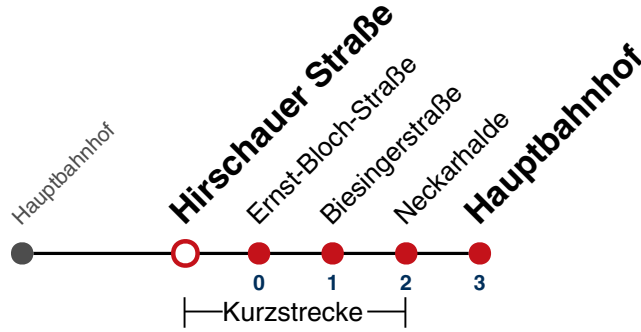

N1 verkehrt nur Nächte Do/Fr, Fr/Sa, Sa/So und Nächte vor Feiertagen

Weiterfahrt am Hauptbahnhof als Linie N97.

Fahrplanauskünfte rund um die Uhr:
naldo-App & landesweite Fahrplanauskunft
(0800 29 82 743, kostenlos)

N99

Hirschauer Straße → Hauptbahnhof

Gültig ab 11.12.2022

	täglich	24.12.	31.12.
05			
06			
07			
08			
09			
10			
11			
12			
13			
14			
15			
16			
17			
18			
19		24	
20		24	
21		24	
22		24	24
23			24
00			
01	24	24	24
02	24	24	24
03	24	24	24
04	24 ^{N1}		24