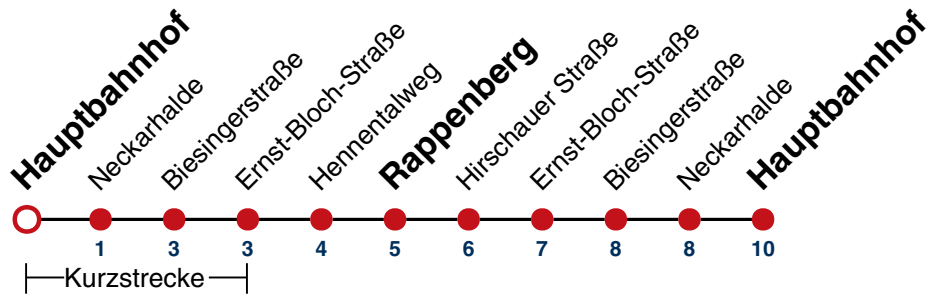

N99

Hauptbahnhof

Gültig ab 11.12.2022

	täglich	24.12.	31.12.
05			
06			
07			
08			
09			
10			
11			
12			
13			
14			
15			
16			
17			
18			
19		18	
20		18	
21		18	
22		18	18
23			18
00			
01	18	18	18
02	18	18	18
03	18	18	18
04	18 ^{N1}		18

N1 verkehrt nur Nächte Do/Fr, Fr/Sa, Sa/So und Nächte vor Feiertagen

Weiterfahrt am Hauptbahnhof als Linie N97.

Fahrplanauskünfte rund um die Uhr:
naldo-App & landesweite Fahrplanauskunft
(0800 29 82 743, kostenlos)

N99

Neckarhalde → Hauptbahnhof

Gültig ab 11.12.2022

	täglich	24.12.	31.12.
05			
06			
07			
08			
09			
10			
11			
12			
13			
14			
15			
16			
17			
18			
19		19	
20		19	
21		19	
22		19	19
23			19
00			
01	19	19	19
02	19	19	19
03	19	19	19
04	19 ^{N1}		19