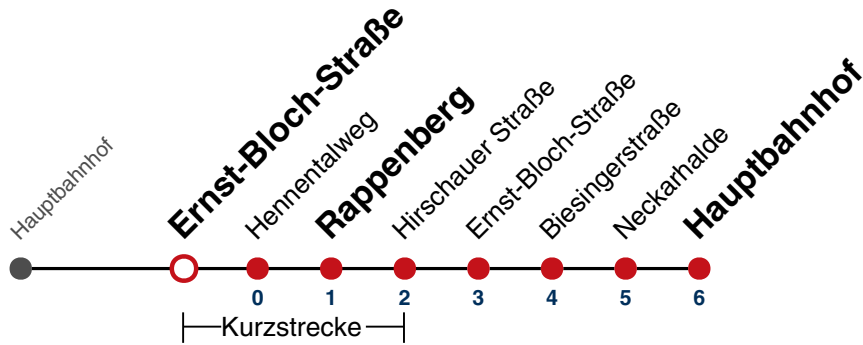

N99

Biesingerstraße → Hauptbahnhof

Gültig ab 11.12.2022

	täglich	24.12.	31.12.
05			
06			
07			
08			
09			
10			
11			
12			
13			
14			
15			
16			
17			
18			
19		21	
20		21	
21		21	
22		21	21
23			21
00			
01	21	21	21
02	21	21	21
03	21	21	21
04	21 ^{N1}		21

N1 verkehrt nur Nächte Do/Fr, Fr/Sa, Sa/So und Nächte vor Feiertagen

Weiterfahrt am Hauptbahnhof als Linie N97.

Fahrplanauskünfte rund um die Uhr:
naldo-App & landesweite Fahrplanauskunft
(0800 29 82 743, kostenlos)

N99

Ernst-Bloch-Straße → Hauptbahnhof

Gültig ab 11.12.2022

	täglich	24.12.	31.12.
05			
06			
07			
08			
09			
10			
11			
12			
13			
14			
15			
16			
17			
18			
19		21	
20		21	
21		21	
22		21	21
23			21
00			
01	21	21	21
02	21	21	21
03	21	21	21
04	21 ^{N1}		21