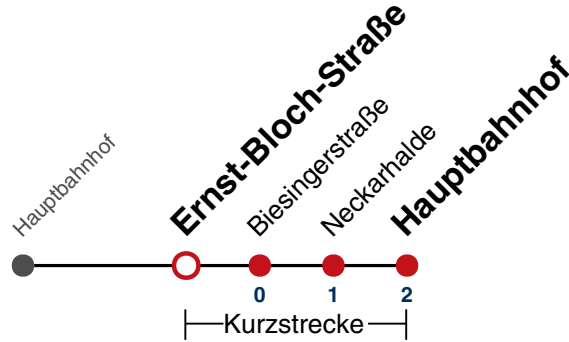

N99

Hirschauer Straße → Hauptbahnhof

Gültig ab 11.12.2022

	täglich	24.12.	31.12.
05			
06			
07			
08			
09			
10			
11			
12			
13			
14			
15			
16			
17			
18			
19		24	
20		24	
21		24	
22		24	24
23			24
00			
01	24	24	24
02	24	24	24
03	24	24	24
04	24 ^{N1}		24

N1 verkehrt nur Nächte Do/Fr, Fr/Sa, Sa/So und Nächte vor Feiertagen

Weiterfahrt am Hauptbahnhof als Linie N97.

Fahrplanauskünfte rund um die Uhr:
naldo-App & landesweite Fahrplanauskunft
(0800 29 82 743, kostenlos)

N99

Ernst-Bloch-Straße → Hauptbahnhof

Gültig ab 11.12.2022

	täglich	24.12.	31.12.
05			
06			
07			
08			
09			
10			
11			
12			
13			
14			
15			
16			
17			
18			
19		25	
20		25	
21		25	
22		25	25
23			25
00			
01	25	25	25
02	25	25	25
03	25	25	25
04	25 ^{N1}		25