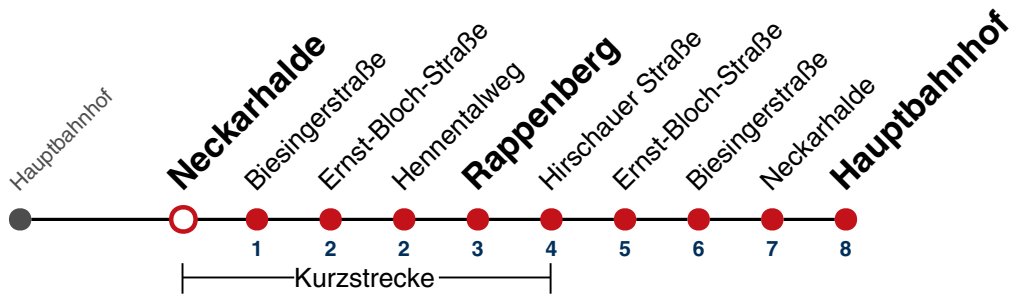

N99

Hauptbahnhof

Gültig ab 11.12.2022

	täglich	24.12.	31.12.
05			
06			
07			
08			
09			
10			
11			
12			
13			
14			
15			
16			
17			
18			
19		18	
20		18	
21		18	
22		18	18
23			18
00			
01	18	18	18
02	18	18	18
03	18	18	18
04	18 ^{N1}		18

N1 verkehrt nur Nächte Do/Fr, Fr/Sa, Sa/So und Nächte vor Feiertagen

Weiterfahrt am Hauptbahnhof als Linie N97.

Fahrplanauskünfte rund um die Uhr:
naldo-App & landesweite Fahrplanauskunft
(0800 29 82 743, kostenlos)

N99

Neckarhalde → Hauptbahnhof

Gültig ab 11.12.2022

	täglich	24.12.	31.12.
05			
06			
07			
08			
09			
10			
11			
12			
13			
14			
15			
16			
17			
18			
19		19	
20		19	
21		19	
22		19	19
23			19
00			
01	19	19	19
02	19	19	19
03	19	19	19
04	19 ^{N1}		19