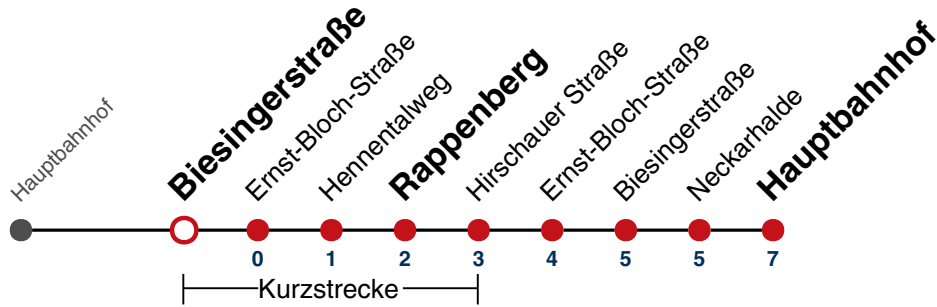

N99

Neckarhalde → Hauptbahnhof

Gültig ab 11.12.2022

	täglich	24.12.	31.12.
05			
06			
07			
08			
09			
10			
11			
12			
13			
14			
15			
16			
17			
18			
19		19	
20		19	
21		19	
22		19	19
23			19
00			
01	19	19	19
02	19	19	19
03	19	19	19
04	19 ^{N1}		19

N1 verkehrt nur Nächte Do/Fr, Fr/Sa, Sa/So und Nächte vor Feiertagen

Weiterfahrt am Hauptbahnhof als Linie N97.

Fahrplanauskünfte rund um die Uhr:
naldo-App & landesweite Fahrplanauskunft
(0800 29 82 743, kostenlos)

N99

Biesingerstraße → Hauptbahnhof

Gültig ab 11.12.2022

	täglich	24.12.	31.12.
05			
06			
07			
08			
09			
10			
11			
12			
13			
14			
15			
16			
17			
18			
19		21	
20		21	
21		21	
22		21	21
23			21
00			
01	21	21	21
02	21	21	21
03	21	21	21
04	21 ^{N1}		21