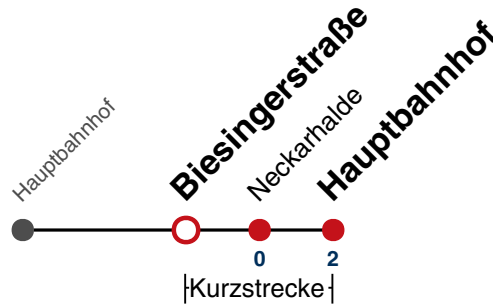

N99

Ernst-Bloch-Straße → Hauptbahnhof

Gültig ab 11.12.2022

	täglich	24.12.	31.12.
05			
06			
07			
08			
09			
10			
11			
12			
13			
14			
15			
16			
17			
18			
19		25	
20		25	
21		25	
22		25	25
23			25
00			
01	25	25	25
02	25	25	25
03	25	25	25
04	25 ^{N1}		25

N1 verkehrt nur Nächte Do/Fr, Fr/Sa, Sa/So und Nächte vor Feiertagen

Weiterfahrt am Hauptbahnhof als Linie N97.

Fahrplanauskünfte rund um die Uhr:
naldo-App & landesweite Fahrplanauskunft
(0800 29 82 743, kostenlos)

N99

Biesingerstraße → Hauptbahnhof

Gültig ab 11.12.2022

	täglich	24.12.	31.12.
05			
06			
07			
08			
09			
10			
11			
12			
13			
14			
15			
16			
17			
18			
19		26	
20		26	
21		26	
22		26	26
23			26
00			
01	26	26	26
02	26	26	26
03	26	26	26
04	26 ^{N1}		26