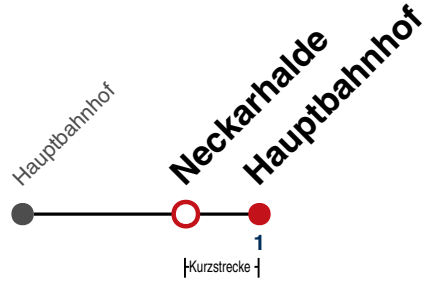

N1 verkehrt nur Nächte Do/Fr, Fr/Sa, Sa/So und Nächte vor Feiertagen

Weiterfahrt am Hauptbahnhof als Linie N97.

Fahrplanauskünfte rund um die Uhr:
naldo-App & landesweite Fahrplanauskunft
(0800 29 82 743, kostenlos)

N99

Neckarhalde → Hauptbahnhof

Gültig ab 11.12.2022

	täglich	24.12.	31.12.
05			
06			
07			
08			
09			
10			
11			
12			
13			
14			
15			
16			
17			
18			
19		26	
20		26	
21		26	
22		26	26
23			26
00			
01	26	26	26
02	26	26	26
03	26	26	26
04	26 ^{N1}		26