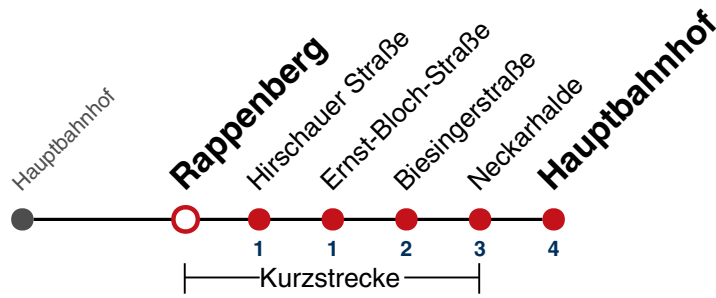

N99

Hennentalweg → Hauptbahnhof

Gültig ab 11.12.2022

	täglich	24.12.	31.12.
05			
06			
07			
08			
09			
10			
11			
12			
13			
14			
15			
16			
17			
18			
19		22	
20		22	
21		22	
22		22	22
23			22
00			
01	22	22	22
02	22	22	22
03	22	22	22
04	22 ^{N1}		22

N1 verkehrt nur Nächte Do/Fr, Fr/Sa, Sa/So und Nächte vor Feiertagen

Weiterfahrt am Hauptbahnhof als Linie N97.

Fahrplanauskünfte rund um die Uhr:
naldo-App & landesweite Fahrplanauskunft
(0800 29 82 743, kostenlos)

N99

Rappenberg → Hauptbahnhof

Gültig ab 11.12.2022

	täglich	24.12.	31.12.
05			
06			
07			
08			
09			
10			
11			
12			
13			
14			
15			
16			
17			
18			
19		23	
20		23	
21		23	
22		23	23
23			23
00			
01	23	23	23
02	23	23	23
03	23	23	23
04	23 ^{N1}		23