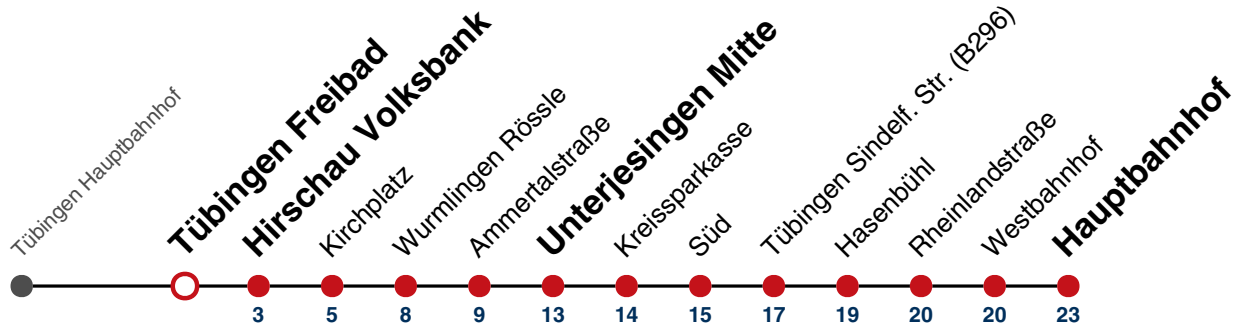

N98

Tübingen Hauptbahnhof

Gültig ab 11.12.2022

	täglich	24.12.	31.12.
05			
06			
07			
08			
09			
10			
11			
12			
13			
14			
15			
16			
17			
18		32	
19		32	
20		32	
21		32	32
22			32
23			
00	32	32	32
01	32	32	32
02	32	32	32
03	32 ^{N1}		32

N1 verkehrt nur Nächte Do/Fr, Fr/Sa, Sa/So und Nächte vor Feiertagen

Weiterfahrt am Hauptbahnhof als Linie N93.

Fahrplanauskünfte rund um die Uhr:
naldo-App & landesweite Fahrplanauskunft
(0800 29 82 743, kostenlos)

N98

Tübingen Freibad → Tübingen Hauptbahnhof

Gültig ab 11.12.2022

	täglich	24.12.	31.12.
05			
06			
07			
08			
09			
10			
11			
12			
13			
14			
15			
16			
17			
18		35	
19		35	
20		35	
21		35	35
22			35
23			
00	35	35	35
01	35	35	35
02	35	35	35
03	35 ^{N1}		35