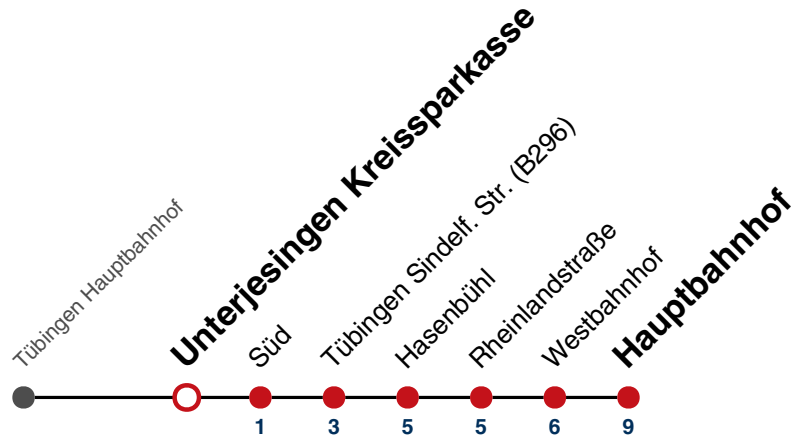

N98

Unterjesingen Kreissparkasse → Tübingen Hauptbahnhof

Gültig ab 11.12.2022

	täglich	24.12.	31.12.
05			
06			
07			
08			
09			
10			
11			
12			
13			
14			
15			
16			
17			
18		49	
19		49	
20		49	
21		49	49
22			49
23			
00	49	49	49
01	49	49	49
02	49	49	49
03	49^{N1}		49

N1 verkehrt nur Nächte Do/Fr, Fr/Sa, Sa/So und Nächte vor Feiertagen

Weiterfahrt am Hauptbahnhof als Linie N93.

Fahrplanauskünfte rund um die Uhr:
naldo-App & landesweite Fahrplanauskunft
(0800 29 82 743, kostenlos)