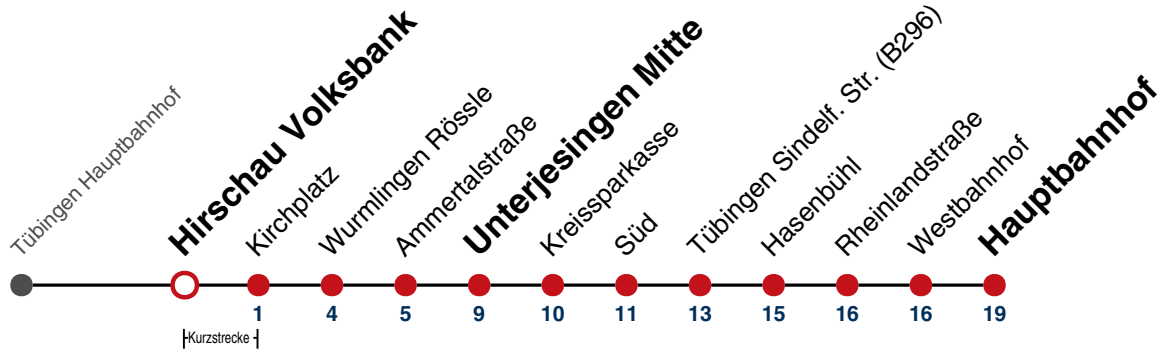

N98

Tübingen Freibad → Tübingen Hauptbahnhof

Gültig ab 11.12.2022

	täglich	24.12.	31.12.
05			
06			
07			
08			
09			
10			
11			
12			
13			
14			
15			
16			
17			
18		35	
19		35	
20		35	
21		35	35
22			35
23			
00	35	35	35
01	35	35	35
02	35	35	35
03	35 ^{N1}		35

N1 verkehrt nur Nächte Do/Fr, Fr/Sa, Sa/So und Nächte vor Feiertagen

Weiterfahrt am Hauptbahnhof als Linie N93.

Fahrplanauskünfte rund um die Uhr:
naldo-App & landesweite Fahrplanauskunft
(0800 29 82 743, kostenlos)

N98

Hirschau Volksbank → Tübingen Hauptbahnhof

Gültig ab 11.12.2022

	täglich	24.12.	31.12.
05			
06			
07			
08			
09			
10			
11			
12			
13			
14			
15			
16			
17			
18		39	
19		39	
20		39	
21		39	39
22			39
23			
00	39	39	39
01	39	39	39
02	39	39	39
03	39 ^{N1}		39