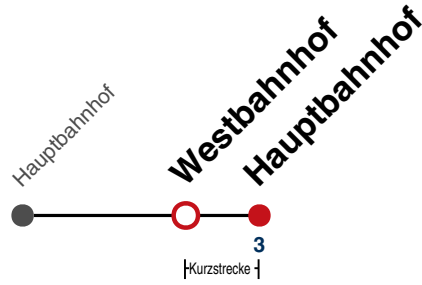

N98

Rheinlandstraße → Hauptbahnhof

Gültig ab 11.12.2022

	täglich	24.12.	31.12.
05			
06			
07			
08			
09			
10			
11			
12			
13			
14			
15			
16			
17			
18		55	
19		55	
20		55	
21		55	55
22			55
23			
00	55	55	55
01	55	55	55
02	55	55	55
03	55 ^{N1}		55

N1 verkehrt nur Nächte Do/Fr, Fr/Sa, Sa/So und Nächte vor Feiertagen

Weiterfahrt am Hauptbahnhof als Linie N93.

Fahrplanauskünfte rund um die Uhr:
naldo-App & landesweite Fahrplanauskunft
(0800 29 82 743, kostenlos)

N98

Westbahnhof → Hauptbahnhof

Gültig ab 11.12.2022

	täglich	24.12.	31.12.
05			
06			
07			
08			
09			
10			
11			
12			
13			
14			
15			
16			
17			
18		56	
19		56	
20		56	
21		56	56
22			56
23			
00	56	56	56
01	56	56	56
02	56	56	56
03	56 ^{N1}		56