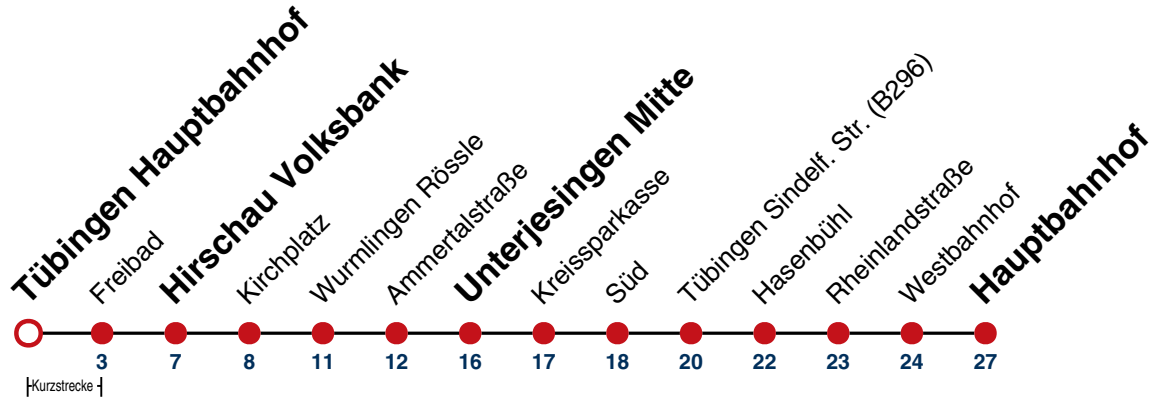

N98

Tübingen Hauptbahnhof

Gültig ab 11.12.2022

	täglich	24.12.	31.12.
05			
06			
07			
08			
09			
10			
11			
12			
13			
14			
15			
16			
17			
18		32	
19		32	
20		32	
21		32	32
22			32
23			
00	32	32	32
01	32	32	32
02	32	32	32
03	32 ^{N1}		32

N1 verkehrt nur Nächte Do/Fr, Fr/Sa, Sa/So und Nächte vor Feiertagen

Weiterfahrt am Hauptbahnhof als Linie N93.

Fahrplanauskünfte rund um die Uhr:
naldo-App & landesweite Fahrplanauskunft
(0800 29 82 743, kostenlos)

N98

Tübingen Freibad → Tübingen Hauptbahnhof

Gültig ab 11.12.2022

	täglich	24.12.	31.12.
05			
06			
07			
08			
09			
10			
11			
12			
13			
14			
15			
16			
17			
18		35	
19		35	
20		35	
21		35	35
22			35
23			
00	35	35	35
01	35	35	35
02	35	35	35
03	35 ^{N1}		35