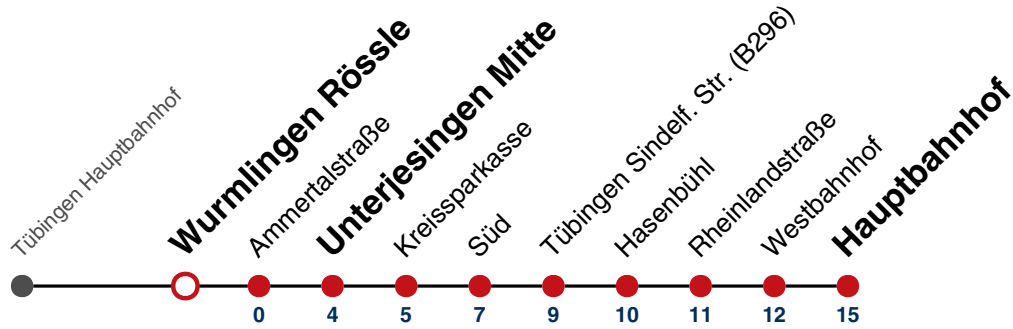

N98

Hirschau Kirchplatz → Tübingen Hauptbahnhof

Gültig ab 11.12.2022

	täglich	24.12.	31.12.
05			
06			
07			
08			
09			
10			
11			
12			
13			
14			
15			
16			
17			
18		40	
19		40	
20		40	
21		40	40
22			40
23			
00	40	40	40
01	40	40	40
02	40	40	40
03	40 ^{N1}		40

N1 verkehrt nur Nächte Do/Fr, Fr/Sa, Sa/So und Nächte vor Feiertagen

Weiterfahrt am Hauptbahnhof als Linie N93.

Fahrplanauskünfte rund um die Uhr:
naldo-App & landesweite Fahrplanauskunft
(0800 29 82 743, kostenlos)

N98

Wurmlingen Rössle → Tübingen Hauptbahnhof

Gültig ab 11.12.2022

	täglich	24.12.	31.12.
05			
06			
07			
08			
09			
10			
11			
12			
13			
14			
15			
16			
17			
18		43	
19		43	
20		43	
21		43	43
22			43
23			
00	43	43	43
01	43	43	43
02	43	43	43
03	43 ^{N1}		43