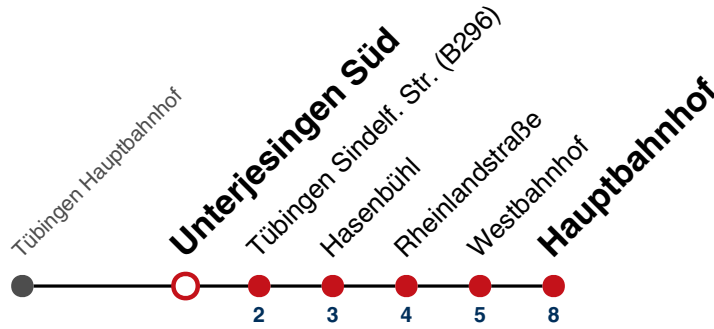

N1 verkehrt nur Nächte Do/Fr, Fr/Sa, Sa/So und Nächte vor Feiertagen

Weiterfahrt am Hauptbahnhof als Linie N93.

Fahrplanauskünfte rund um die Uhr:
naldo-App & landesweite Fahrplanauskunft
(0800 29 82 743, kostenlos)

N98

Unterjesingen Süd → Tübingen Hauptbahnhof

Gültig ab 11.12.2022

	täglich	24.12.	31.12.
05			
06			
07			
08			
09			
10			
11			
12			
13			
14			
15			
16			
17			
18		50	
19		50	
20		50	
21		50	50
22			50
23			
00	50	50	50
01	50	50	50
02	50	50	50
03	50 ^{N1}		50