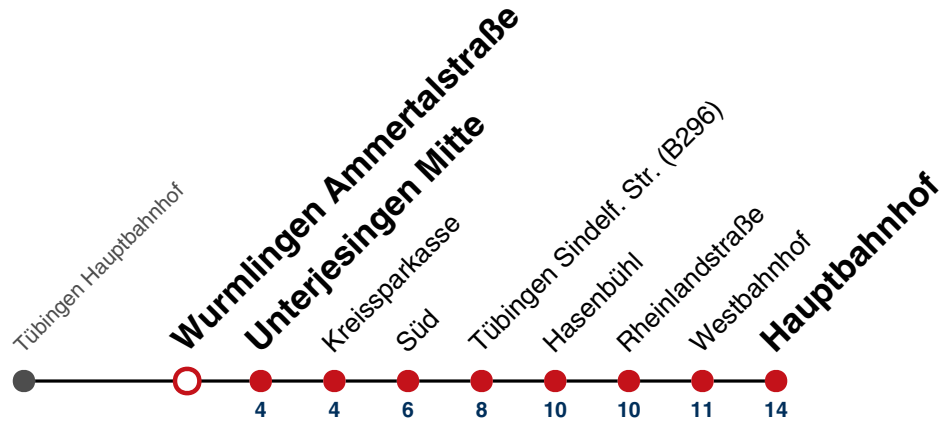

N98

Wurmlingen Rössle → Tübingen Hauptbahnhof

Gültig ab 11.12.2022

	täglich	24.12.	31.12.
05			
06			
07			
08			
09			
10			
11			
12			
13			
14			
15			
16			
17			
18		43	
19		43	
20		43	
21		43	43
22			43
23			
00	43	43	43
01	43	43	43
02	43	43	43
03	43 ^{N1}		43

N1 verkehrt nur Nächte Do/Fr, Fr/Sa, Sa/So und Nächte vor Feiertagen

Weiterfahrt am Hauptbahnhof als Linie N93.

Fahrplanauskünfte rund um die Uhr:
naldo-App & landesweite Fahrplanauskunft
(0800 29 82 743, kostenlos)

N98

Wurmlingen Ammertalstraße → Tübingen Hauptbahnhof

Gültig ab 11.12.2022

	täglich	24.12.	31.12.
05			
06			
07			
08			
09			
10			
11			
12			
13			
14			
15			
16			
17			
18		44	
19		44	
20		44	
21		44	44
22			44
23			
00	44	44	44
01	44	44	44
02	44	44	44
03	44 ^{N1}		44