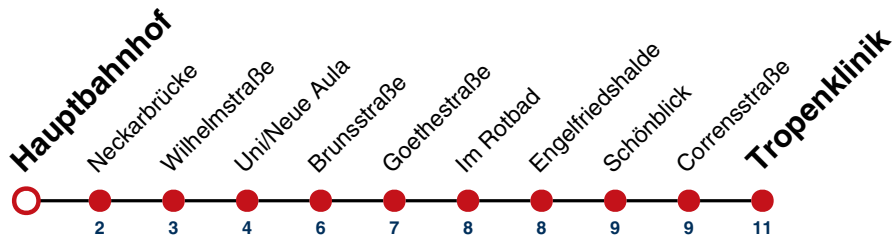

33

Hauptbahnhof → Tropenlinik

Gültig ab 11.12.2022

	Montag - Freitag	Samstag	Sonn-/Feiertag
05			
06		02 ^{R9}	02 ^{R9}
07		02 ^{R9}	02 ^{R9}
08		02 ^{R9}	02 ^{R9}
09		02 ^{R9}	02 ^{R9}
10		02 ^{R9}	02 ^{R9}
11		02 ^{R9}	02 ^{R9}
12		02 ^{R9}	02 ^{R9}
13		02 ^{R9}	02 ^{R9}
14		02 ^{R9}	02 ^{R9}
15		02 ^{R9}	02 ^{R9}
16		02 ^{R9}	02 ^{R9}
17		02 ^{R9}	02 ^{R9}
18		02 ^{A18} R9	02 ^{R9}
19		02 ^{A18} R9	02 ^{R9}
20		02 ^{A18} R9	02 ^{R9}
21	02 ^{R9}	02 ^{A26} R9	02 ^{R9}
22	02 ^{R9}	02 ^{A26} R9	02 ^{R9}
23	02 ^{R9}	02 ^{A26} R9	02 ^{R9}
00			
01			