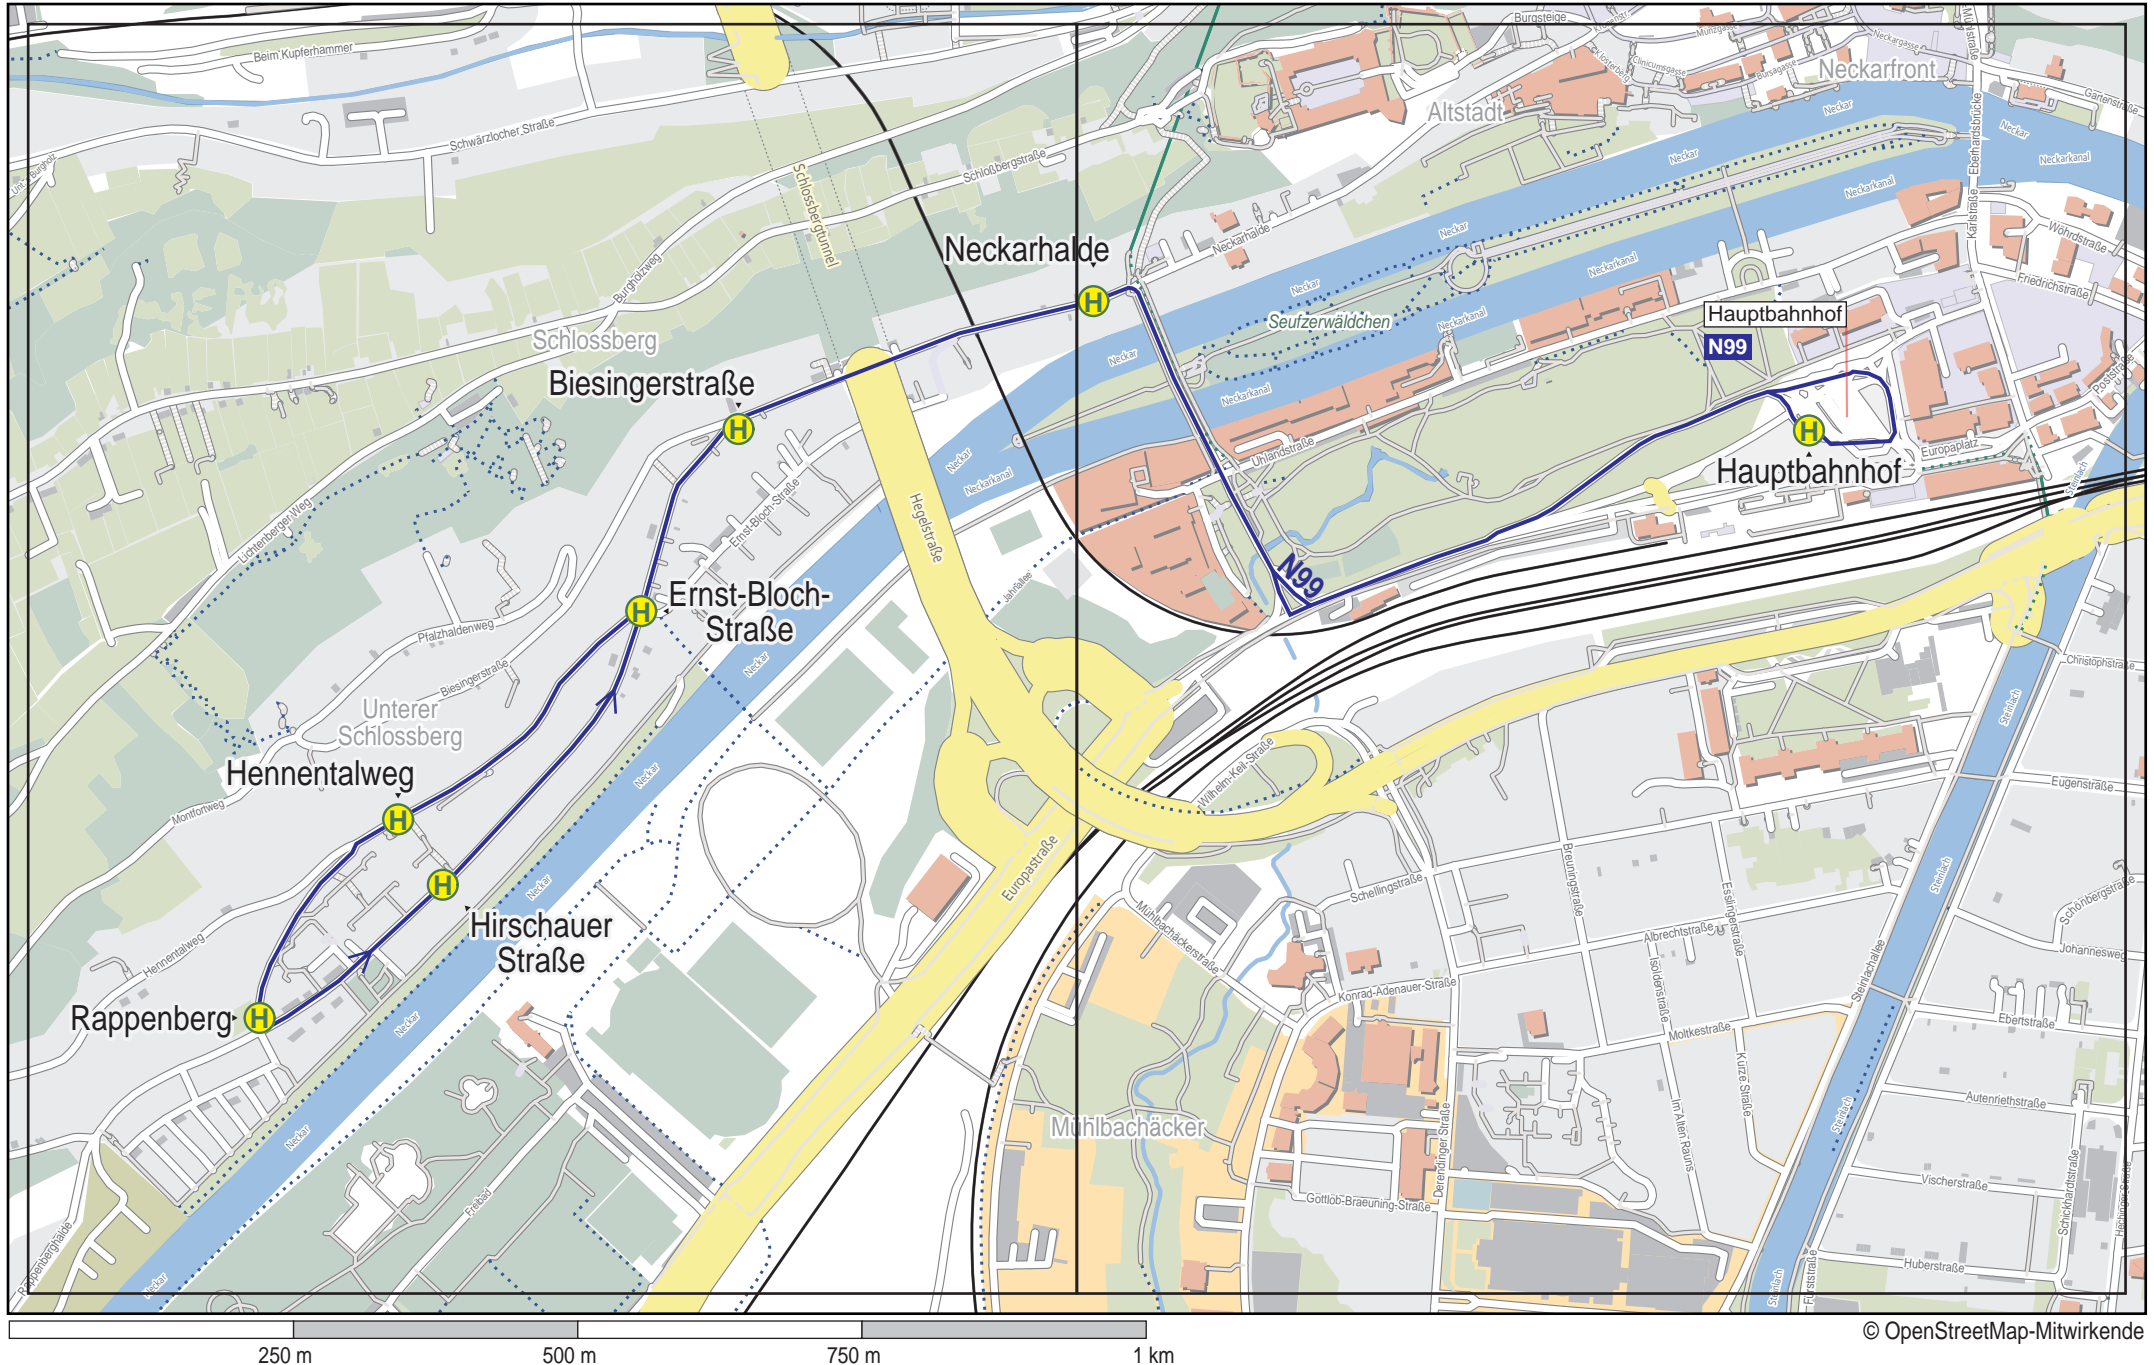

Linienverlaufsplan - SWT - Linie N99

Linienverlaufsplan - SWT - Linie N99

125 m 250 m 375 m 500 m

© OpenStreetMap-Mitwirkende

Linienverlaufsplan - SWT - Linie N99

125 m 250 m 375 m 500 m

© OpenStreetMap-Mitwirkende