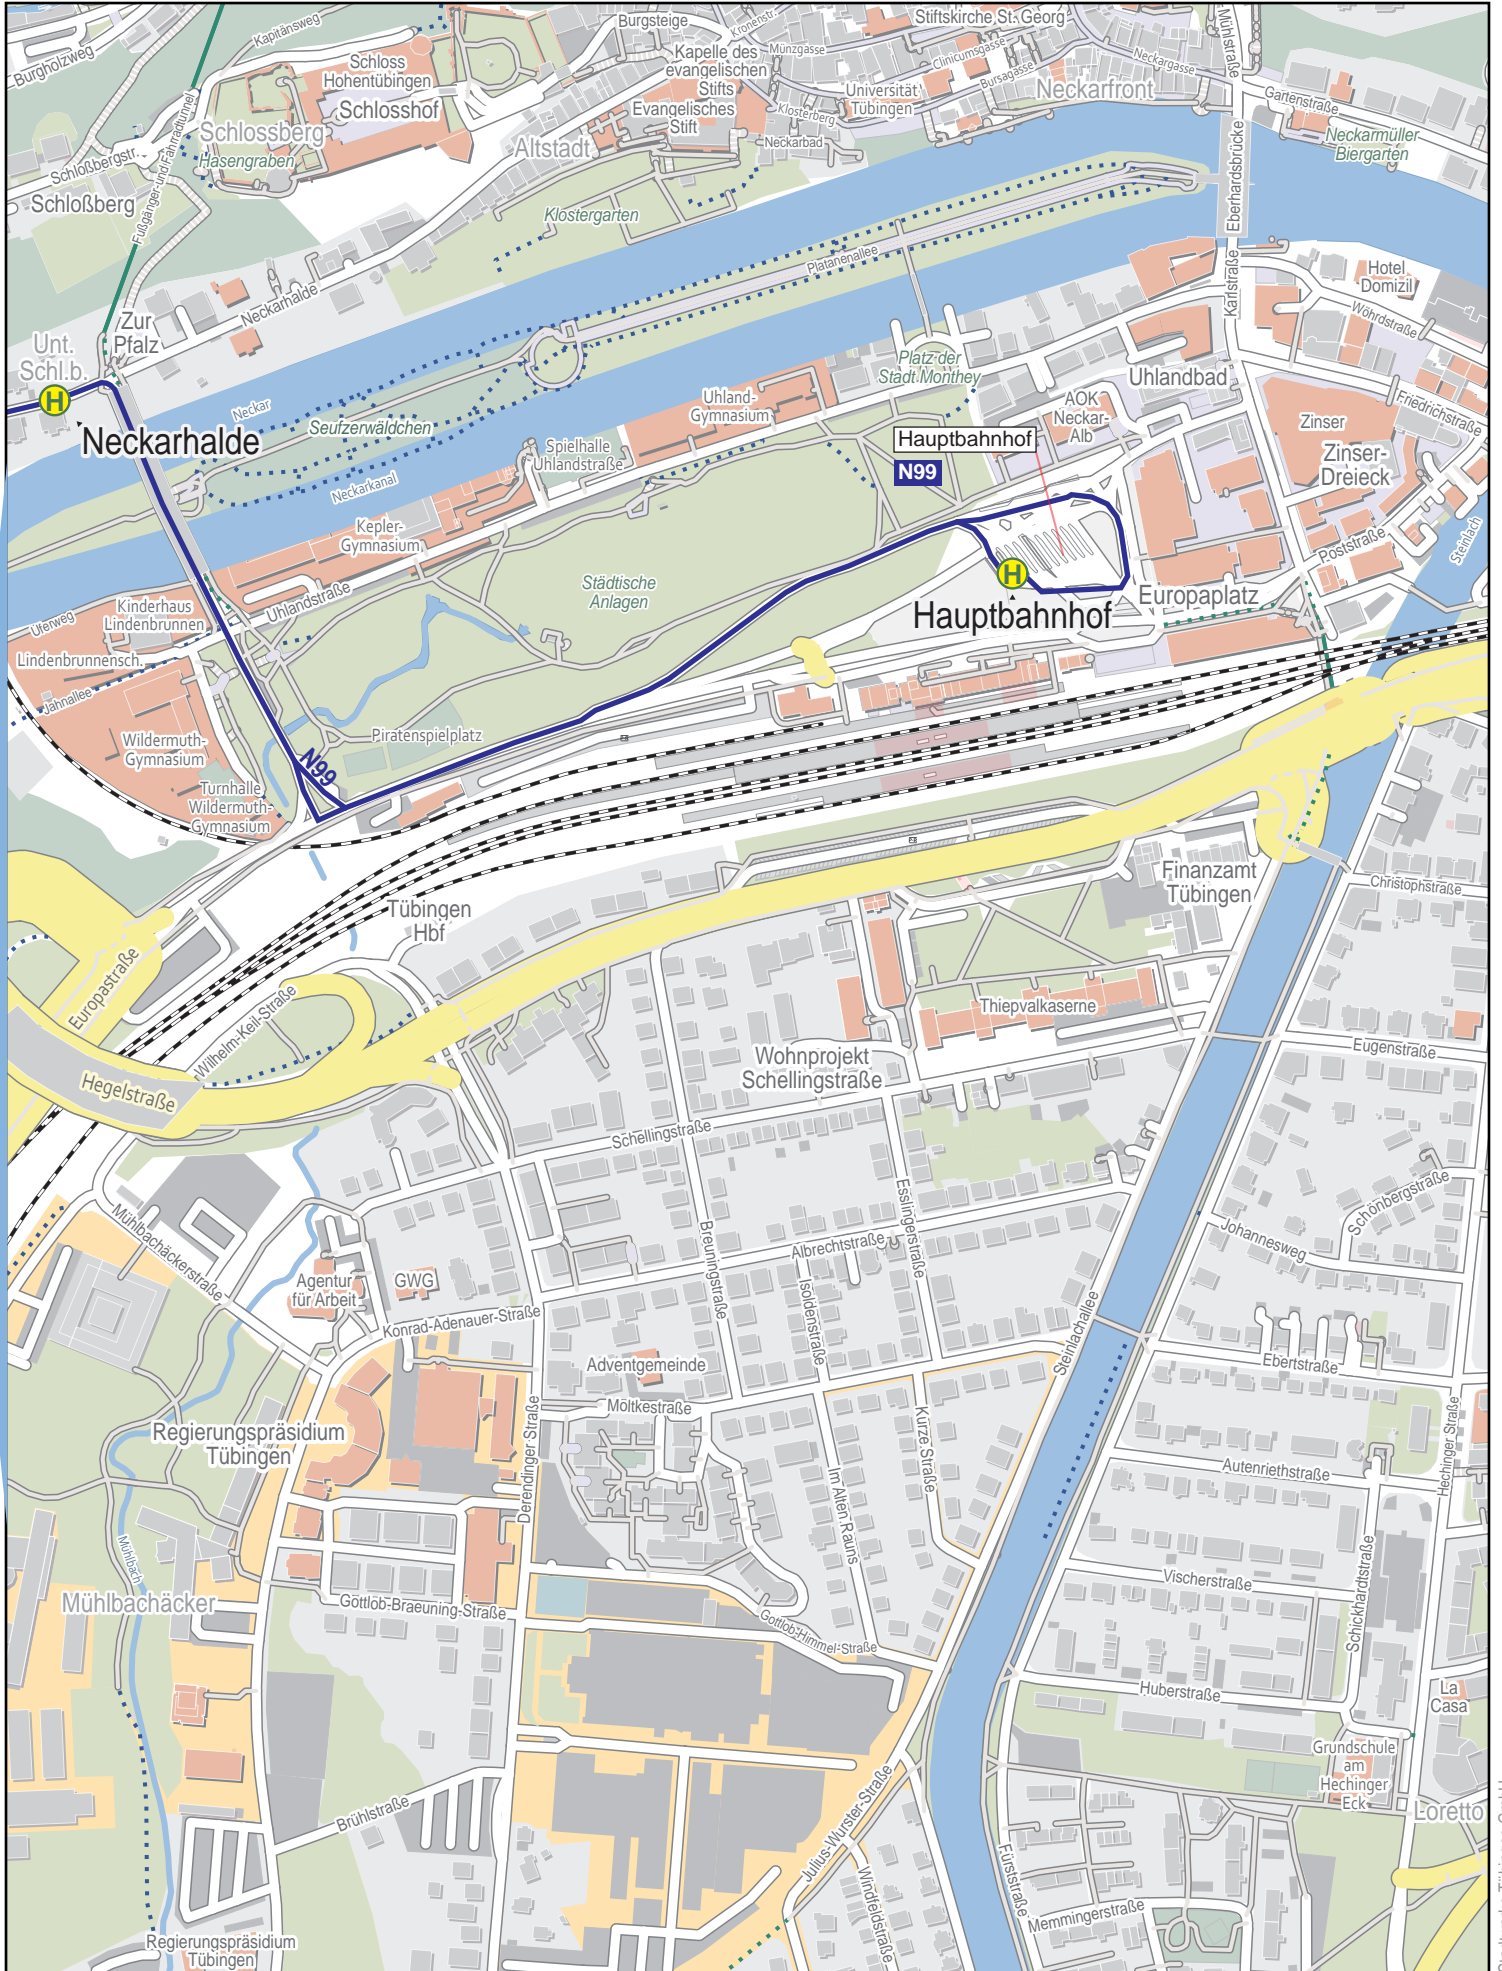

Linienverlaufsplan - SWT - Linie N99

Linienverlaufsplan - SWT - Linie N99

125 m 250 m 375 m 500 m

© OpenStreetMap-Mitwirkende

Linienverlaufsplan - SWT - Linie N99

125 m 250 m 375 m 500 m

© OpenStreetMap-Mitwirkende