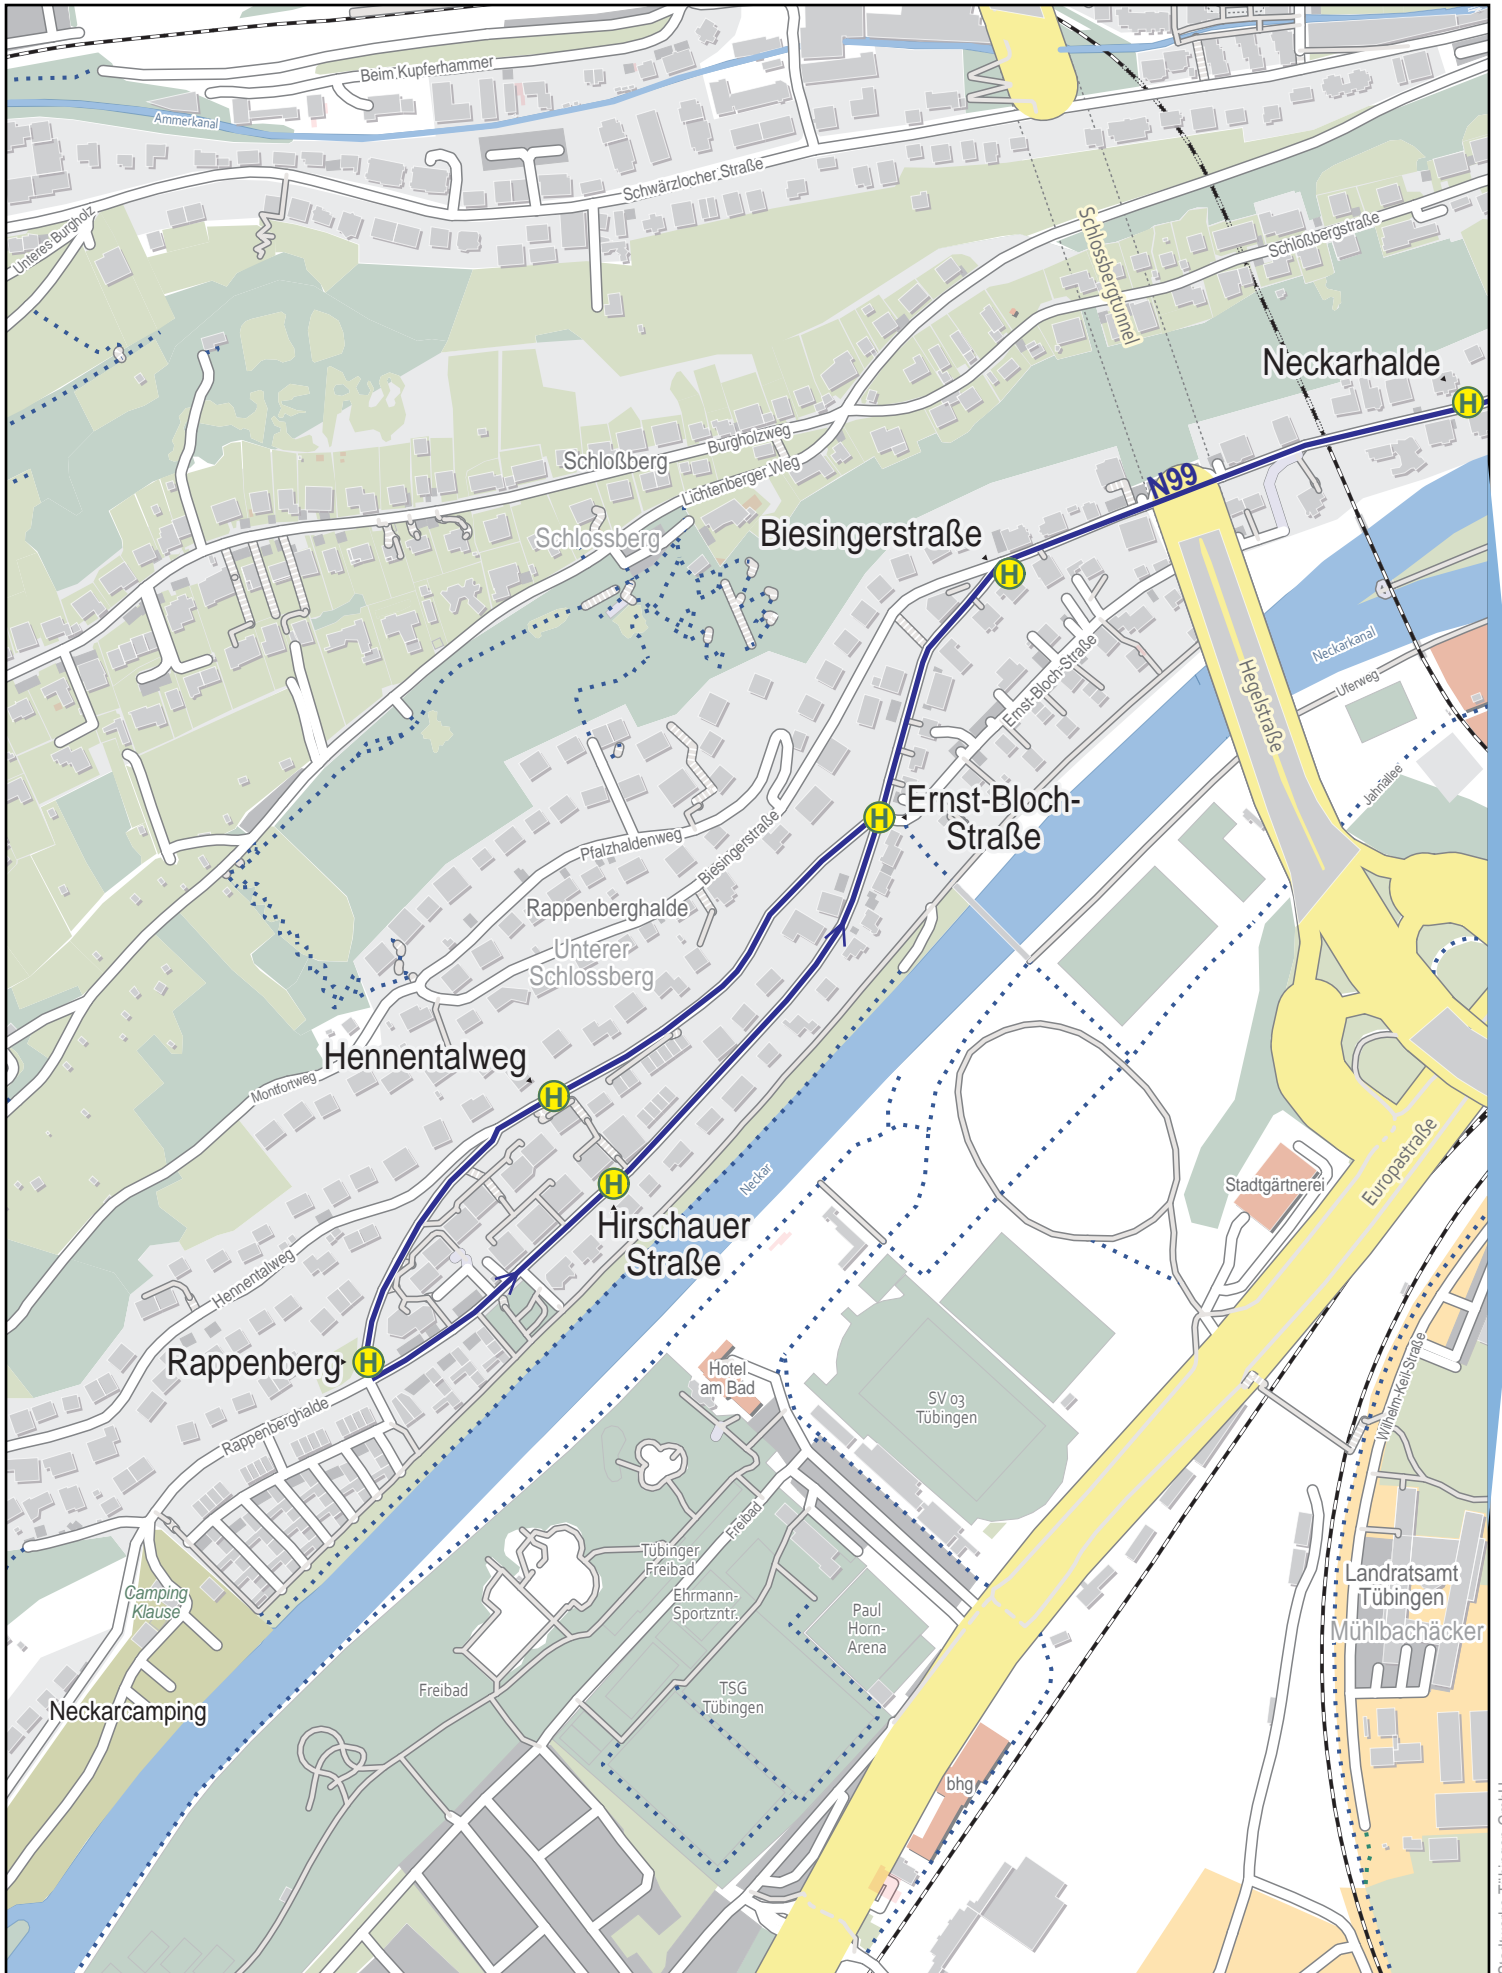

Linienverlaufsplan - SWT - Linie N99

Linienverlaufsplan - SWT - Linie N99

125 m 250 m 375 m 500 m

© OpenStreetMap-Mitwirkende

Linienverlaufsplan - SWT - Linie N99

125 m 250 m 375 m 500 m

© OpenStreetMap-Mitwirkende