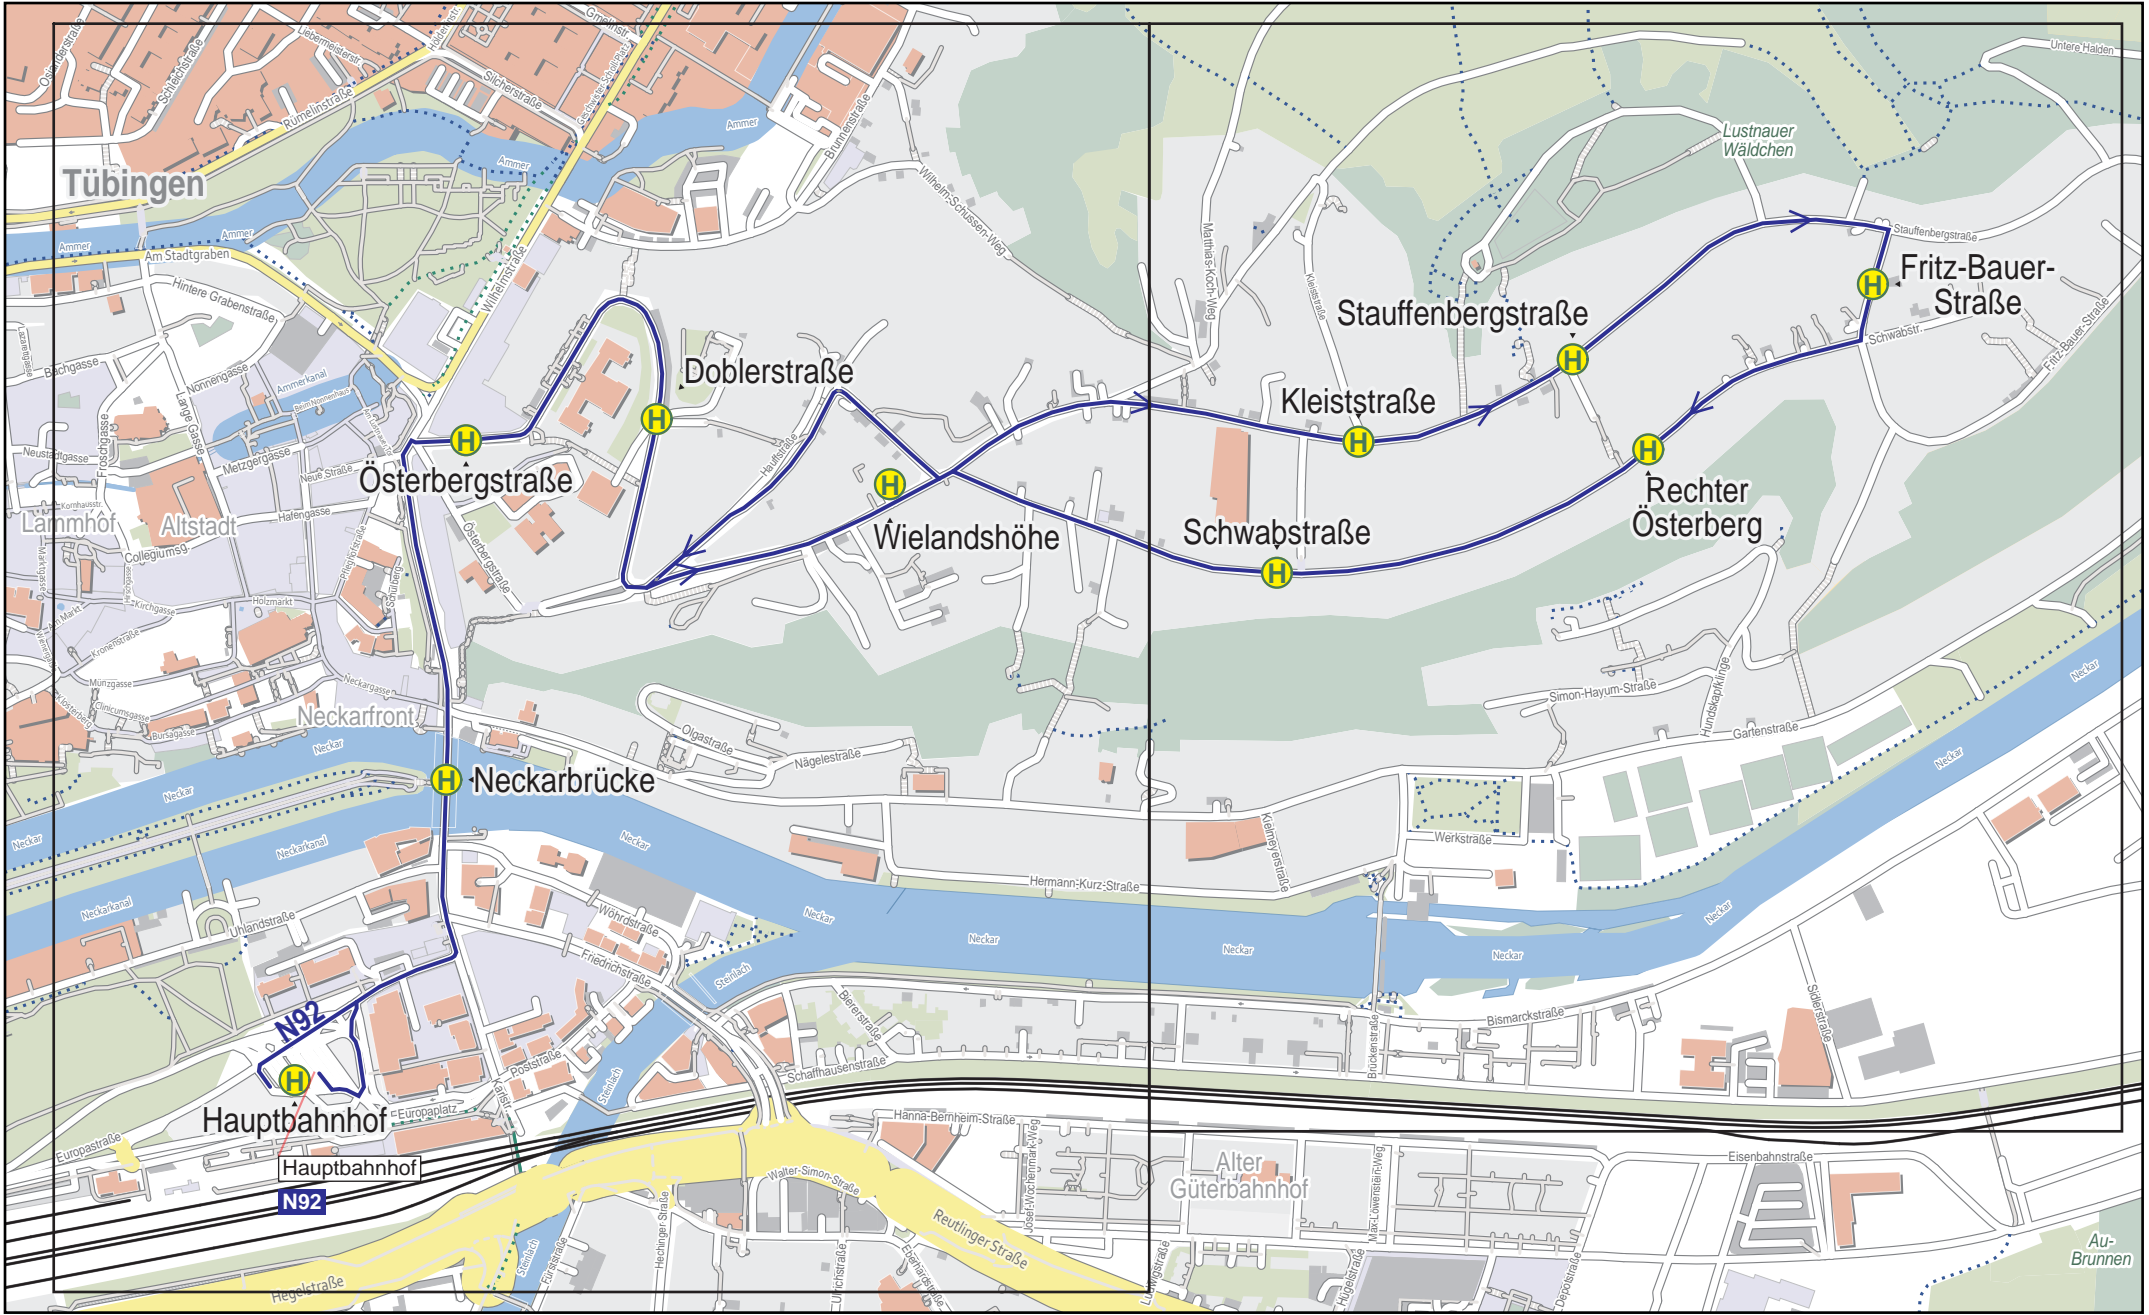

Linienverlaufsplan - SWT - Linie N92

250 m 500 m 750 m 1 km

© OpenStreetMap-Mitwirkende

Gültig von 12.12.2021 bis 10.12.2022

Linienverlaufsplan - SWT - Linie N92

125 m 250 m 375 m 500 m

Linienverlaufsplan - SWT - Linie N92

125 m 250 m 375 m 500 m

© OpenStreetMap-Mitwirkende

Gültig von 12.12.2021 bis 10.12.2022