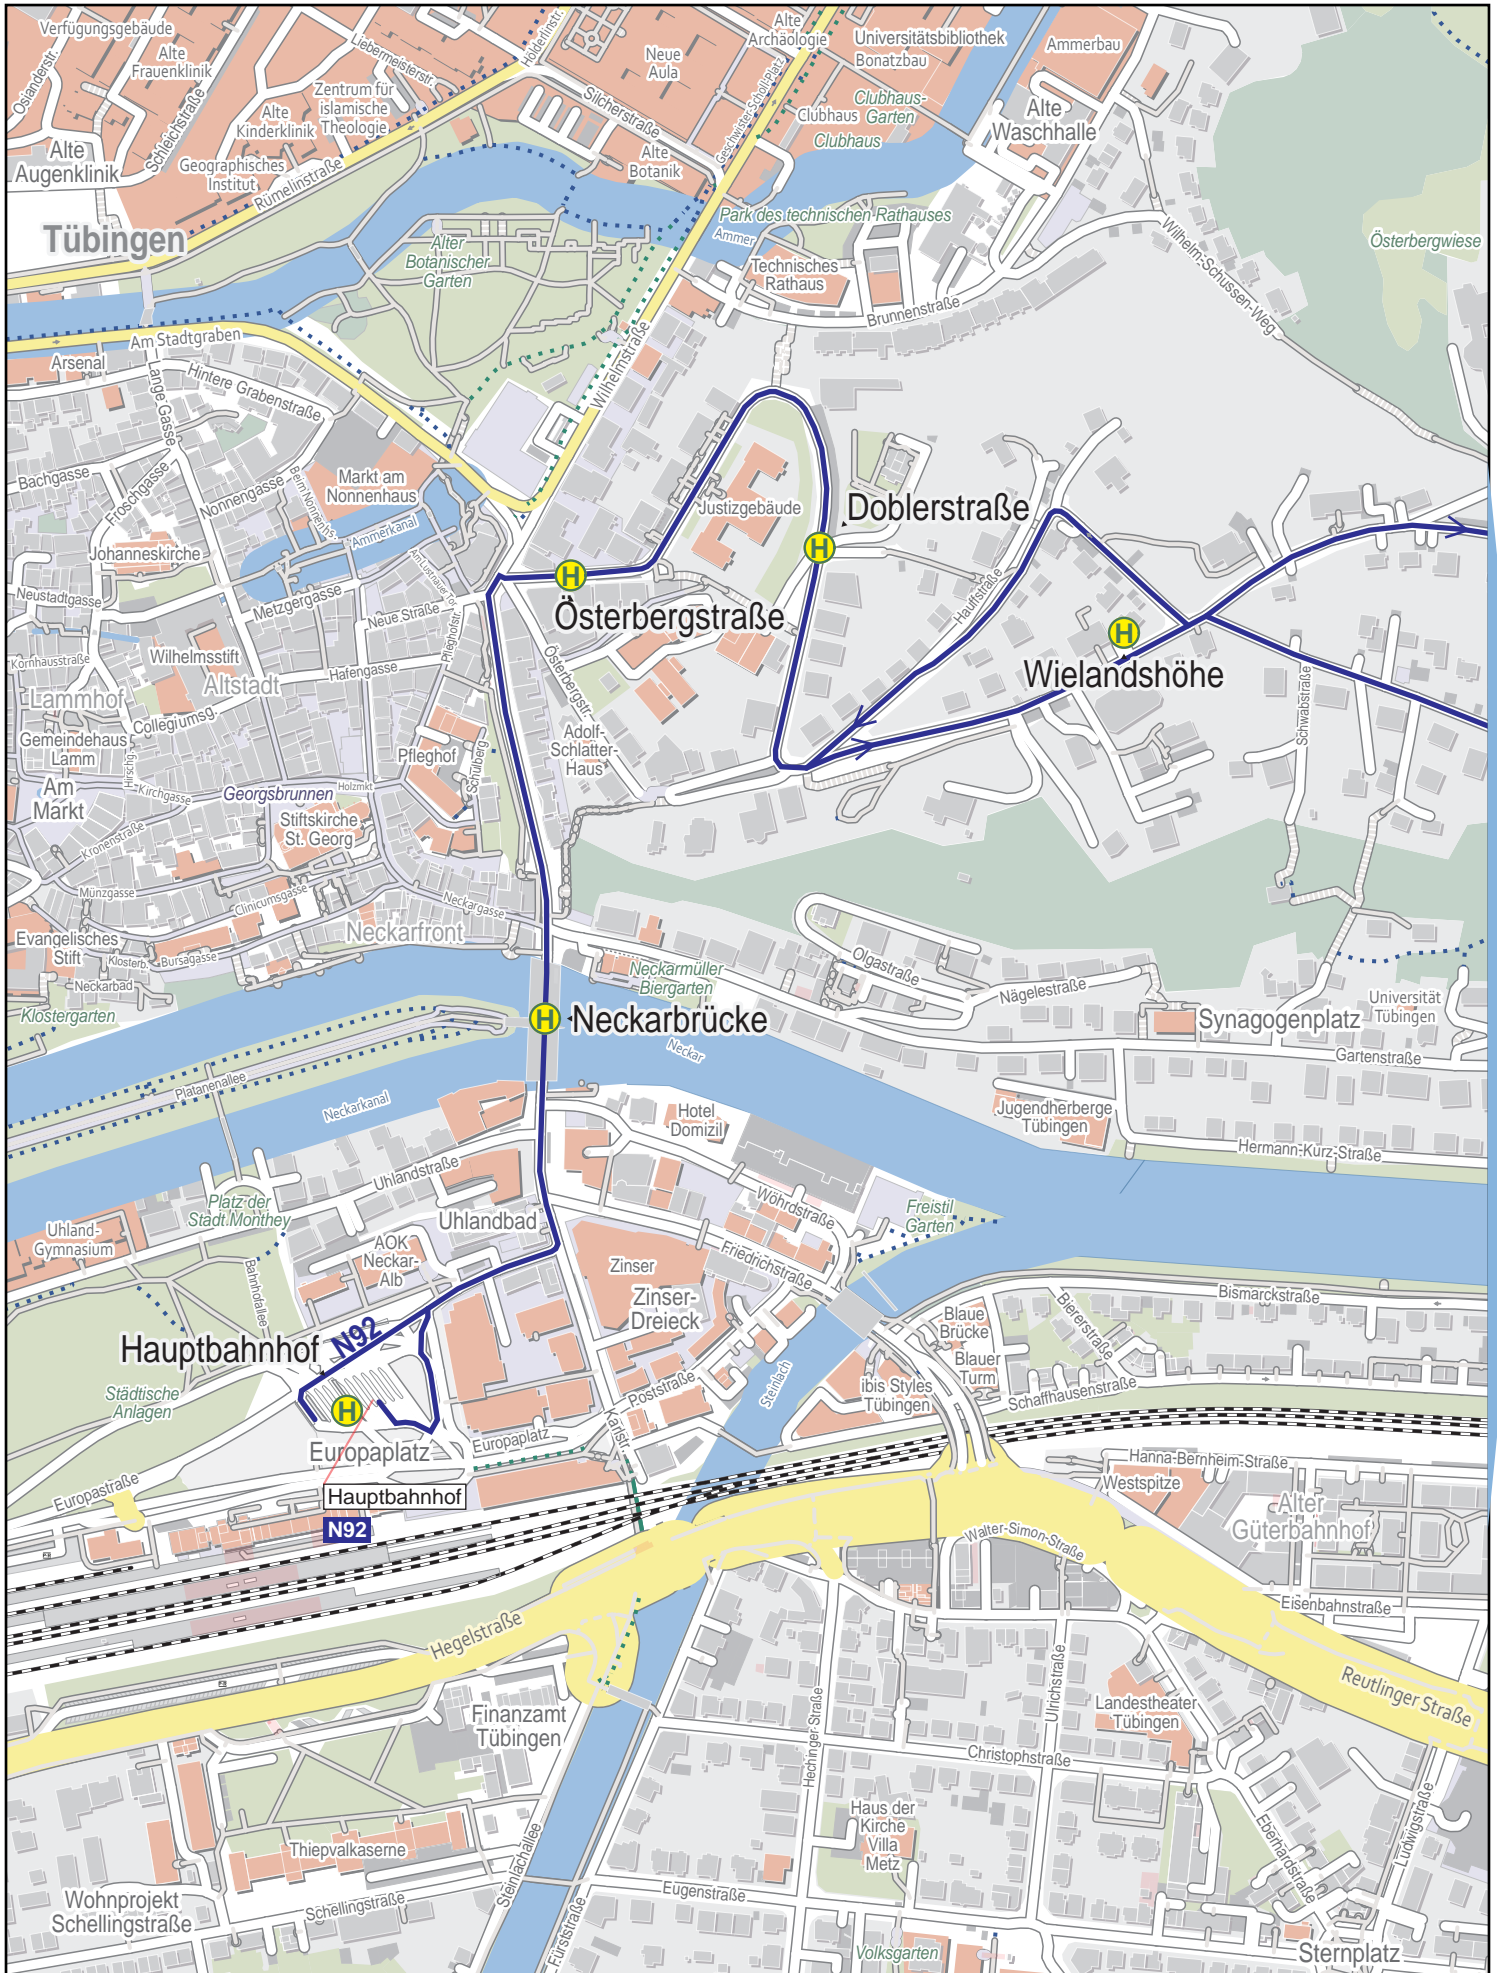

Linienverlaufsplan - SWT - Linie N92

250 m 500 m 750 m 1 km

© OpenStreetMap-Mitwirkende

Gültig von 12.12.2021 bis 10.12.2022

Linienverlaufsplan - SWT - Linie N92

125 m 250 m 375 m 500 m

Linienverlaufsplan - SWT - Linie N92

125 m 250 m 375 m 500 m

© OpenStreetMap-Mitwirkende

Gültig von 12.12.2021 bis 10.12.2022