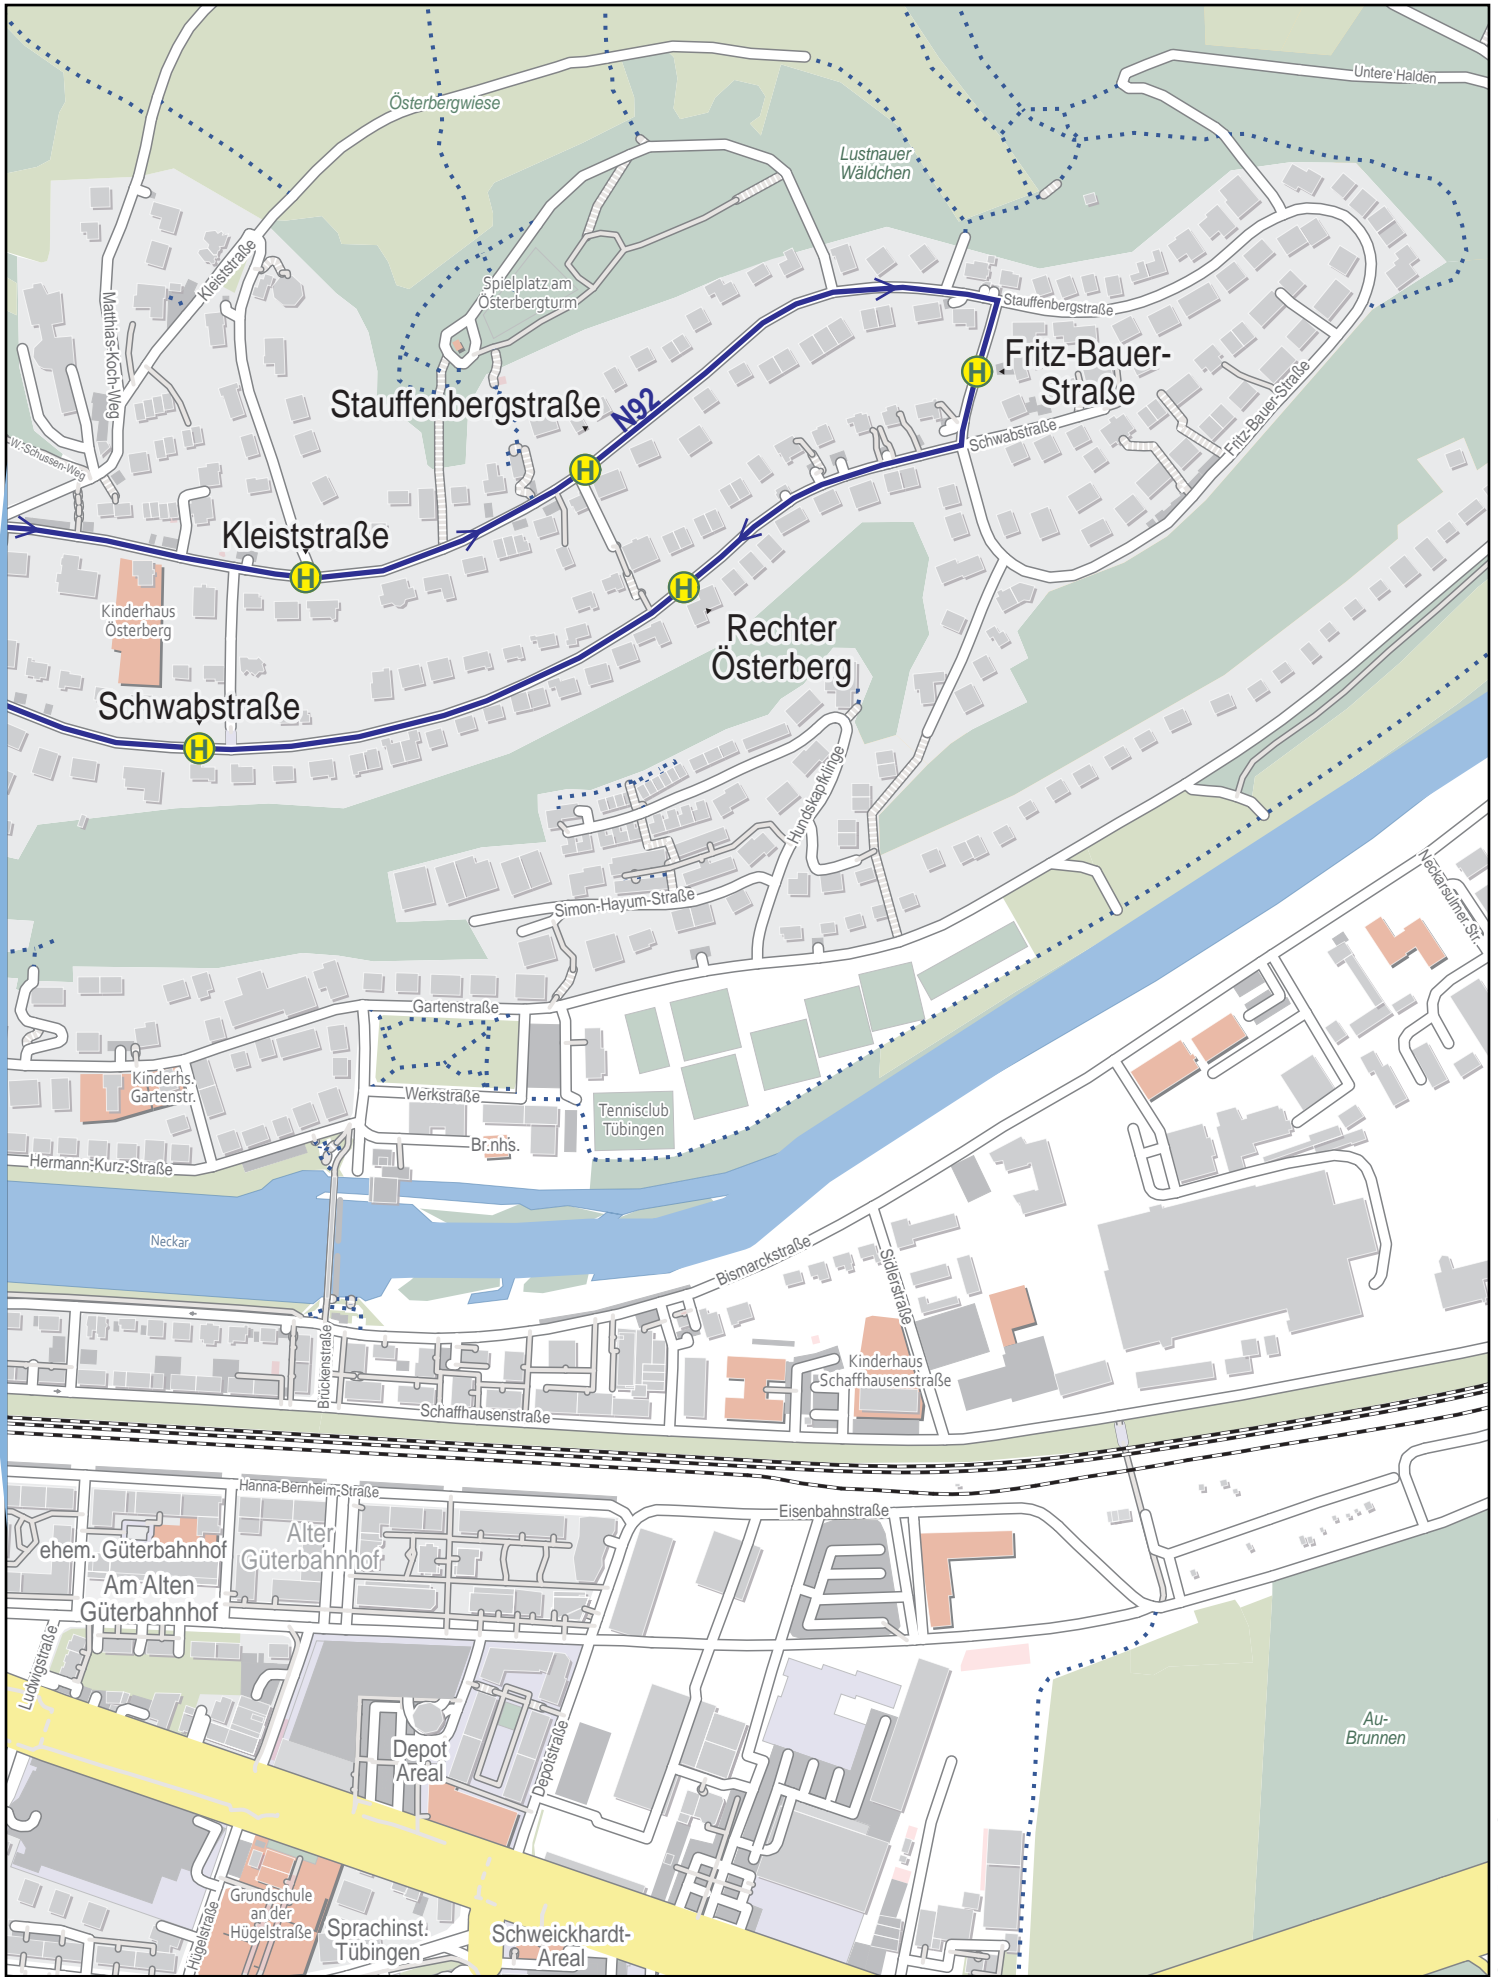

Linienverlaufsplan - SWT - Linie N92

250 m 500 m 750 m 1 km

© OpenStreetMap-Mitwirkende

Gültig von 12.12.2021 bis 10.12.2022

Linienverlaufsplan - SWT - Linie N92

125 m 250 m 375 m 500 m

Linienverlaufsplan - SWT - Linie N92

125 m 250 m 375 m 500 m

© OpenStreetMap-Mitwirkende

Gültig von 12.12.2021 bis 10.12.2022