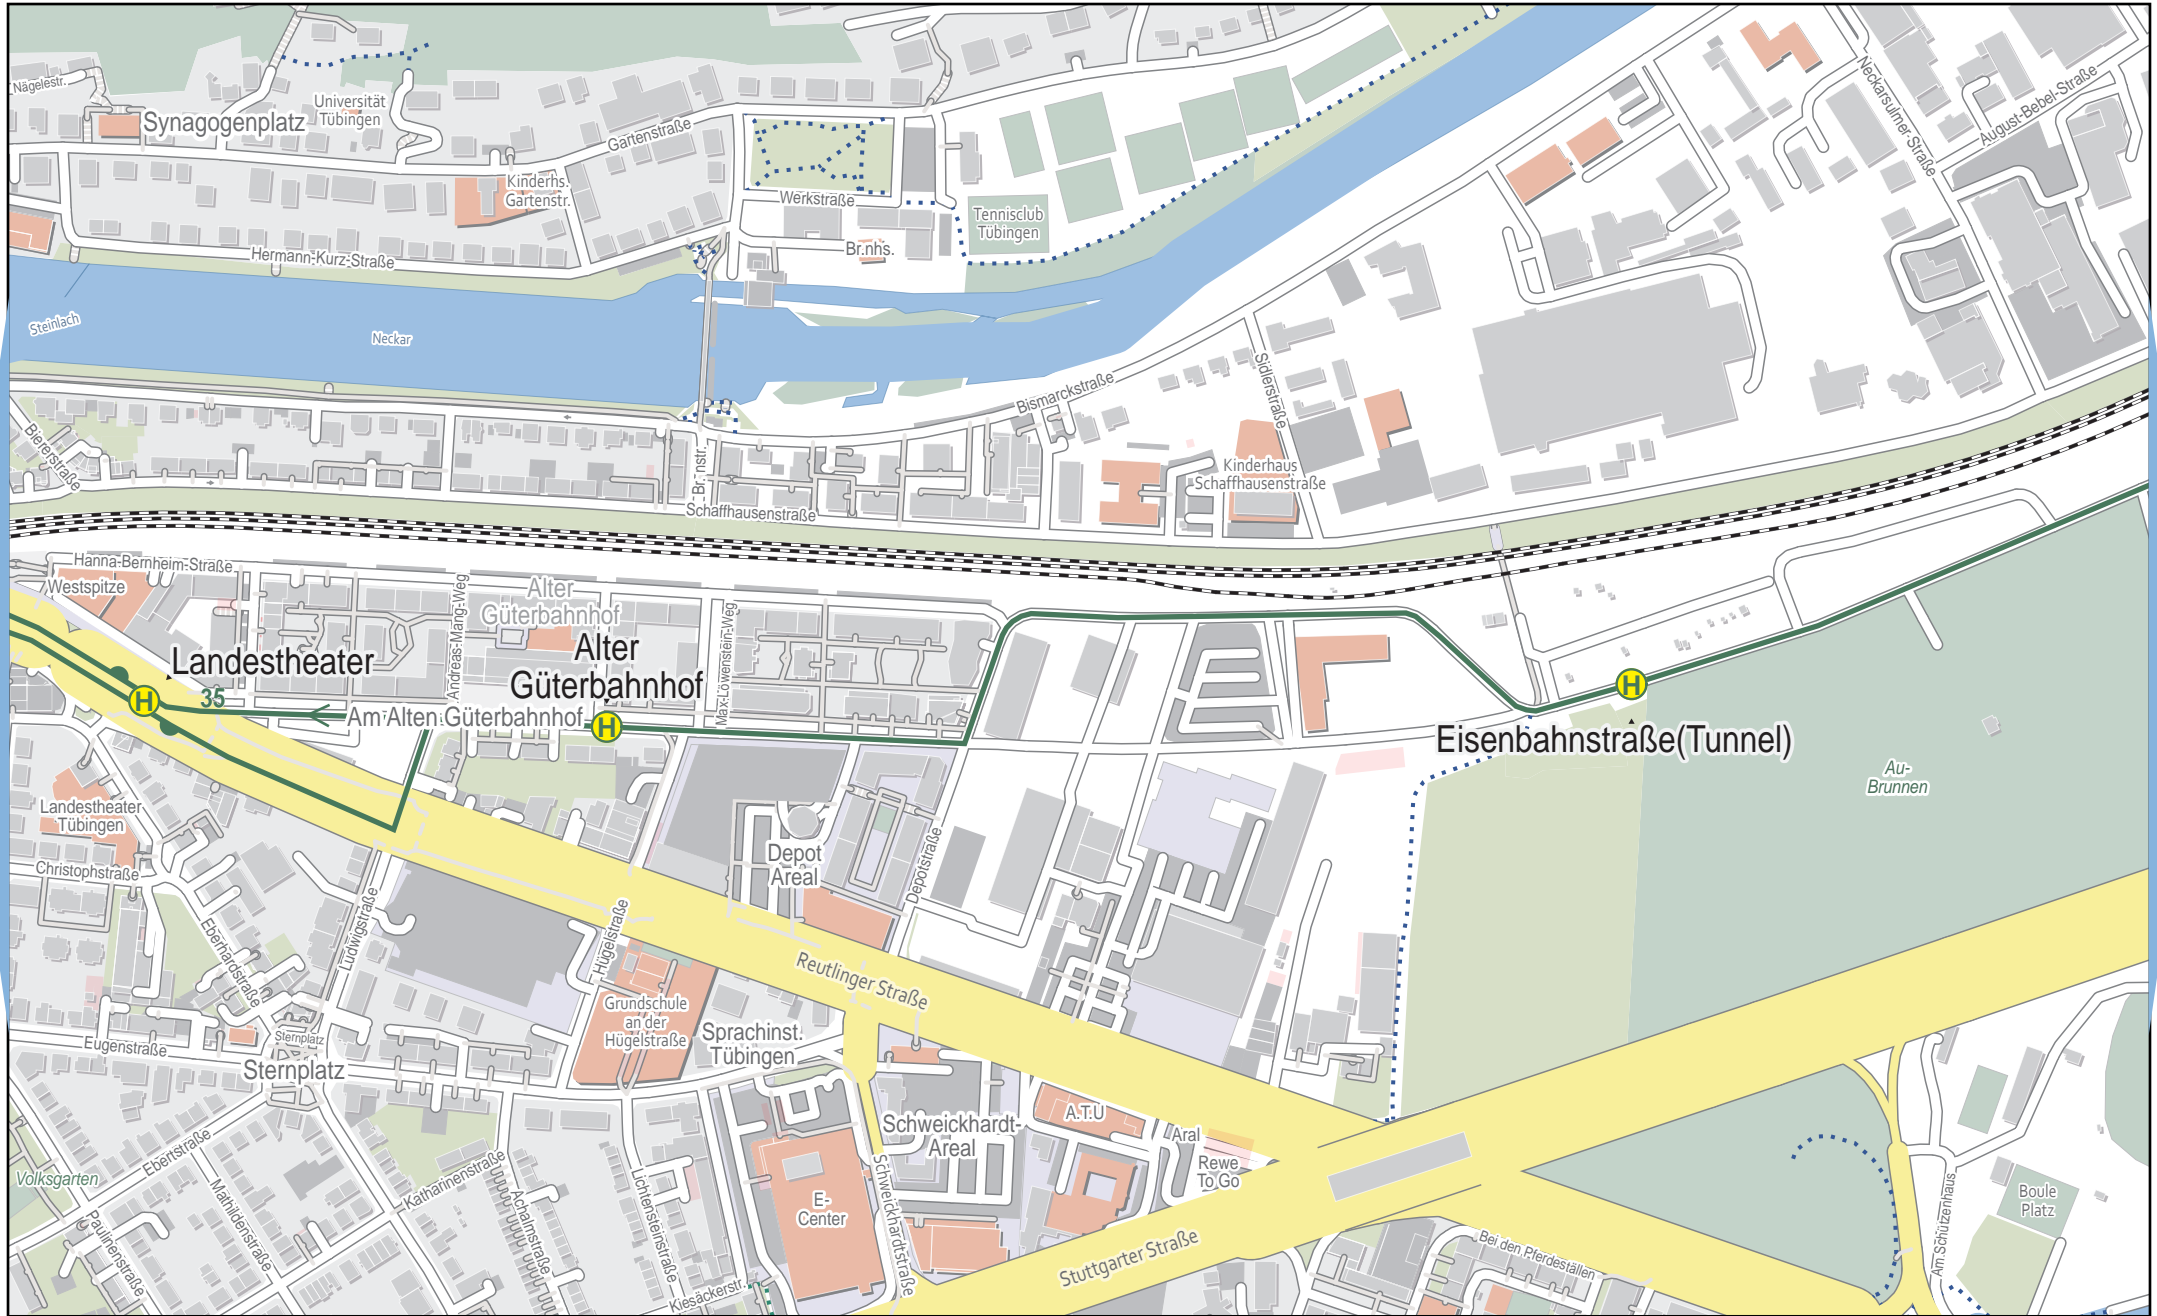

Linienverlaufsplan - SWT - Linie 35

500 m 1 km 1.5 km 2 km

© OpenStreetMap-Mitwirkende

Linienverlaufsplan - SWT - Linie 35

125 m 250 m 375 m 500 m

© OpenStreetMap-Mitwirkende

Linienverlaufsplan - SWT - Linie 35

© OpenStreetMap-Mitwirkende

Linienverlaufsplan - SWT - Linie 35