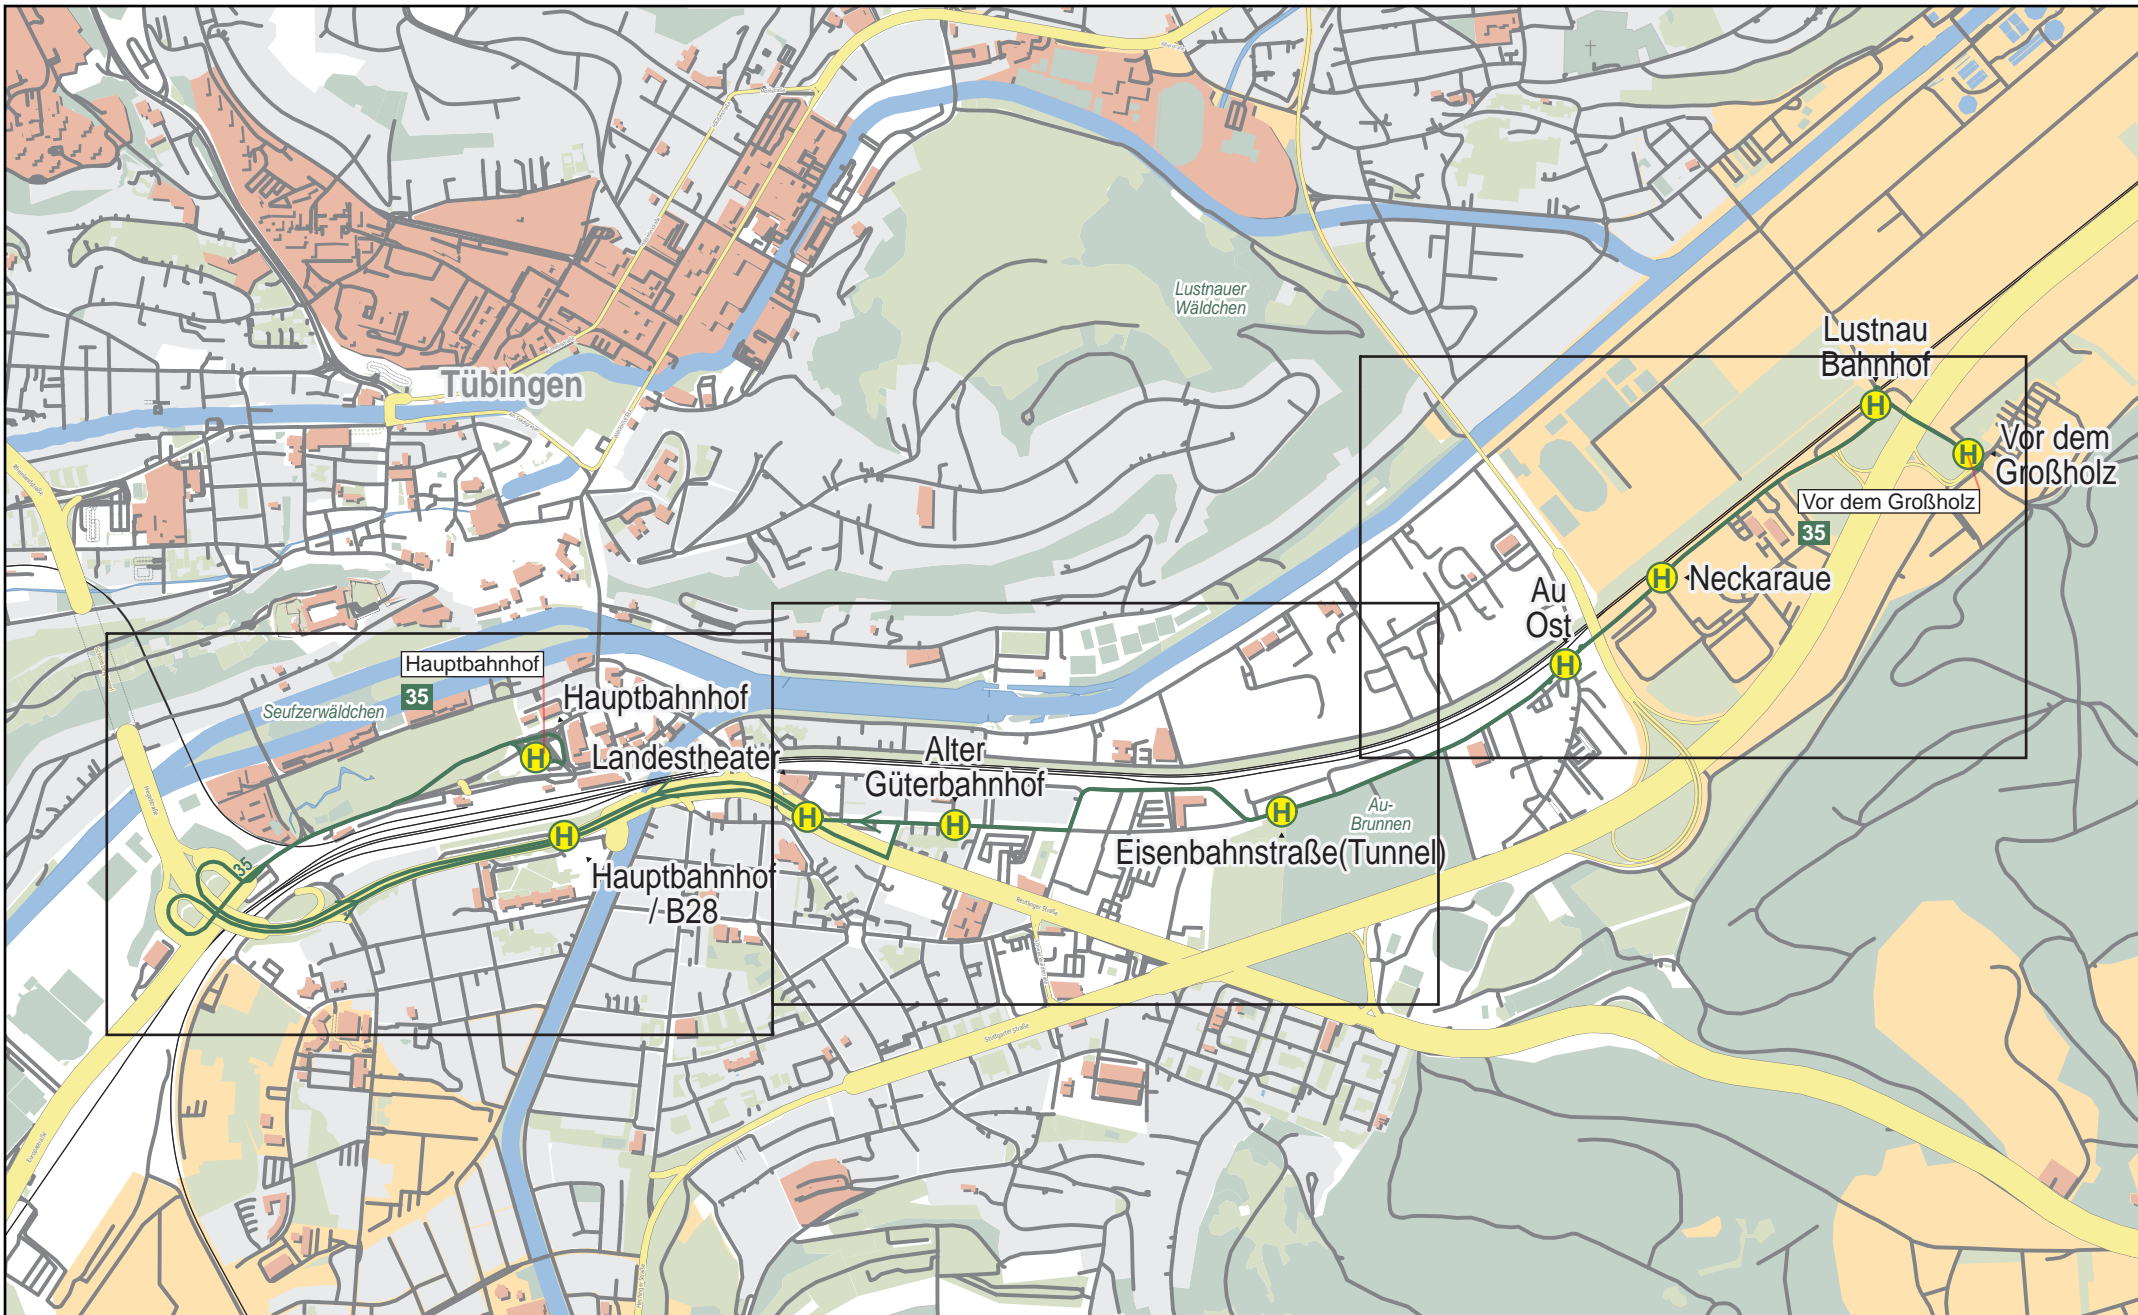

Linienverlaufsplan - SWT - Linie 35

500 m 1 km 1.5 km 2 km

© OpenStreetMap-Mitwirkende

Linienverlaufsplan - SWT - Linie 35

125 m 250 m 375 m 500 m

© OpenStreetMap-Mitwirkende

Linienverlaufsplan - SWT - Linie 35

© OpenStreetMap-Mitwirkende

Linienverlaufsplan - SWT - Linie 35