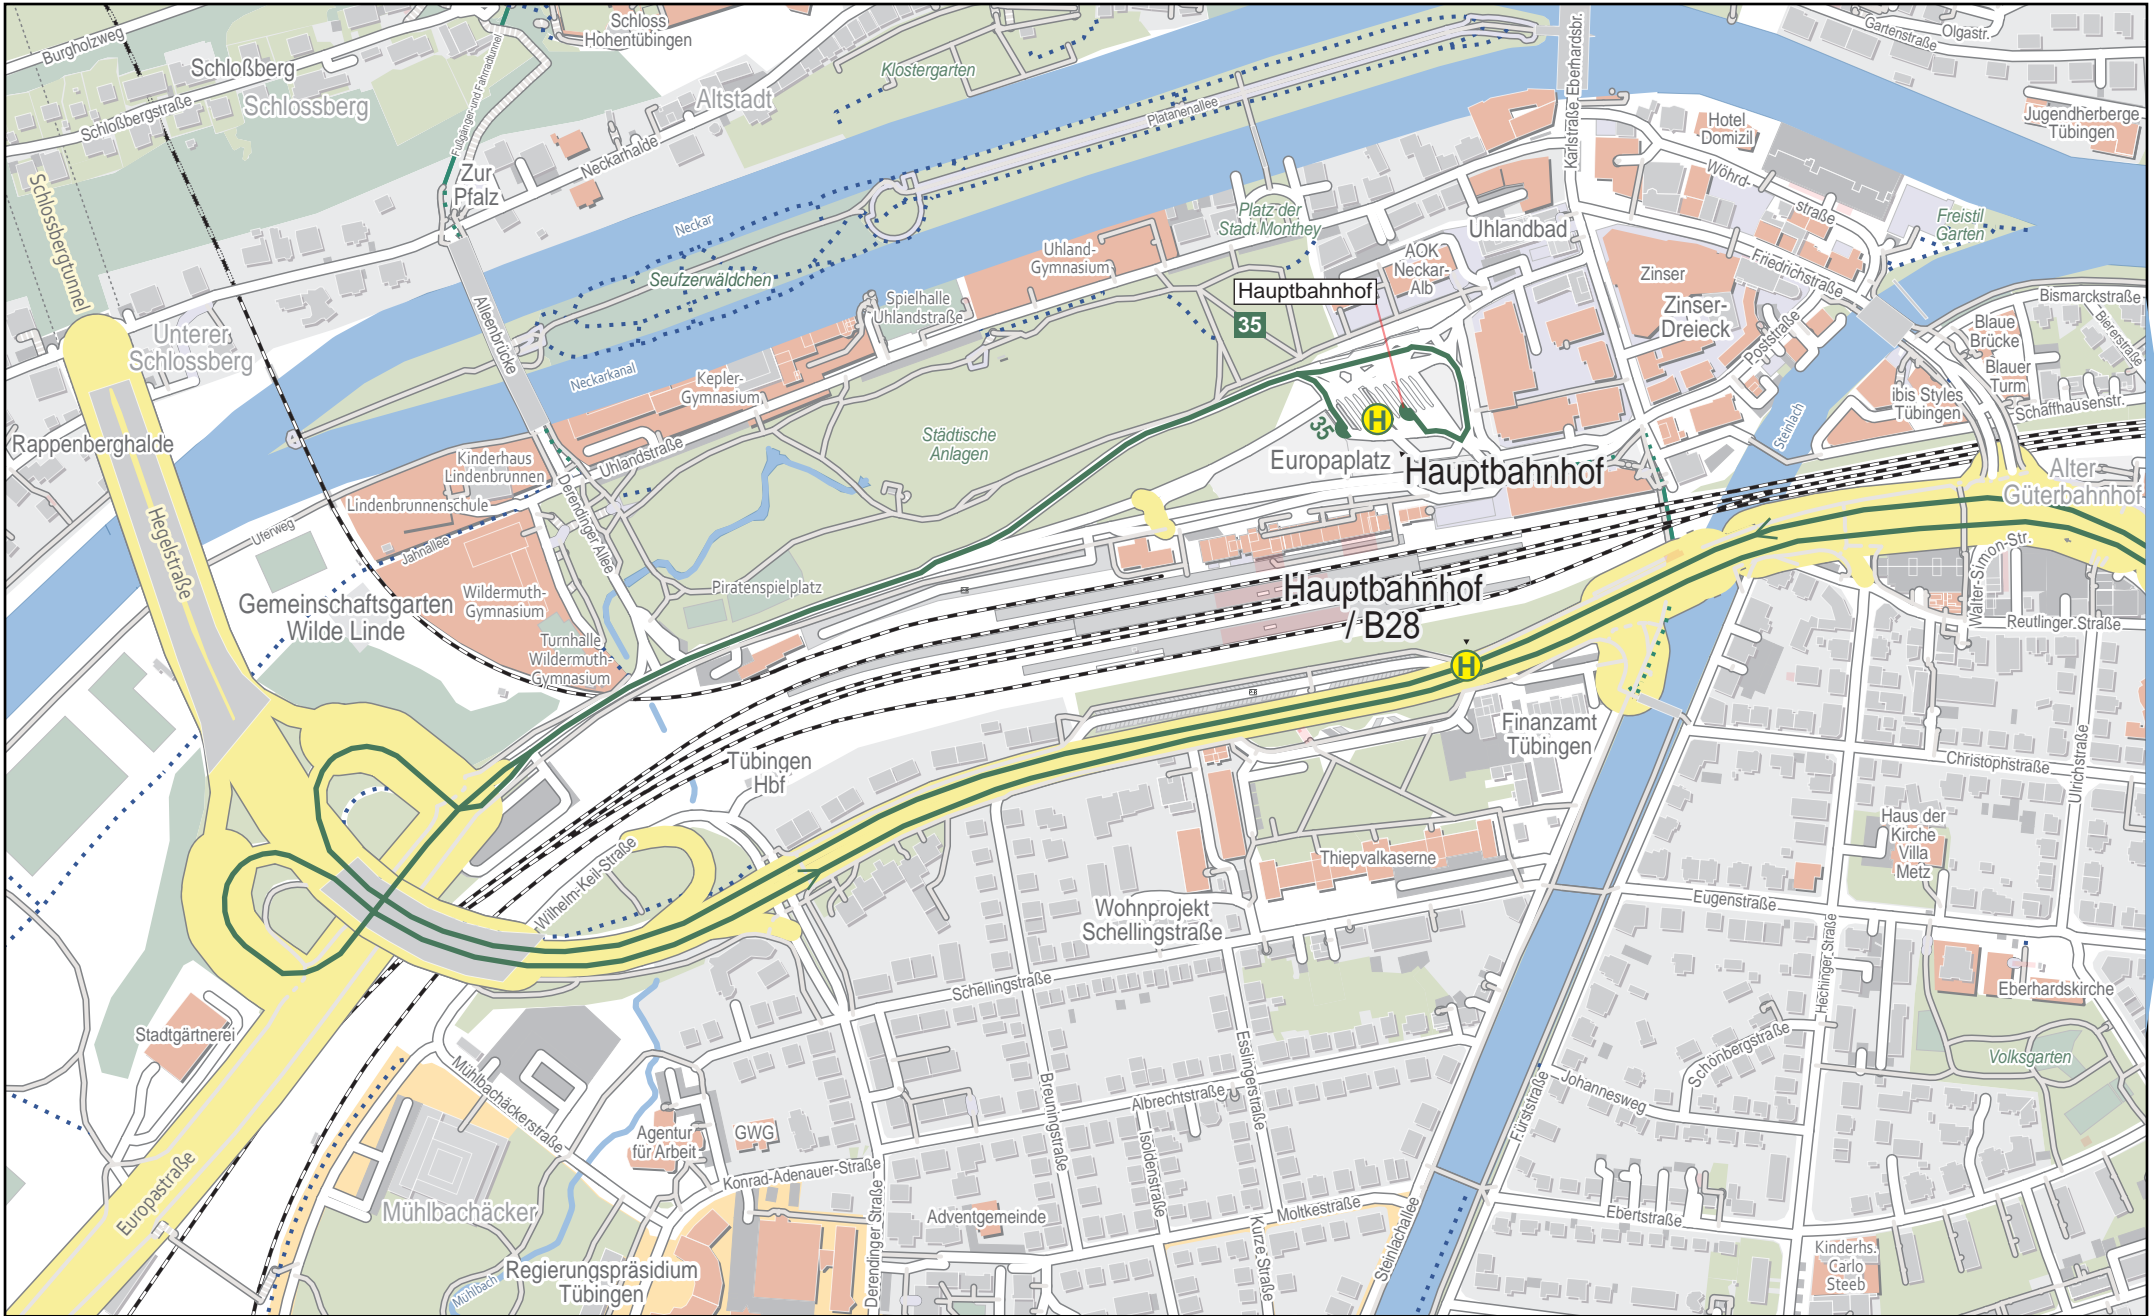

Linienverlaufsplan - SWT - Linie 35

500 m 1 km 1.5 km 2 km

© OpenStreetMap-Mitwirkende

Linienverlaufsplan - SWT - Linie 35

125 m 250 m 375 m 500 m

© OpenStreetMap-Mitwirkende

Linienverlaufsplan - SWT - Linie 35

© OpenStreetMap-Mitwirkende

Linienverlaufsplan - SWT - Linie 35