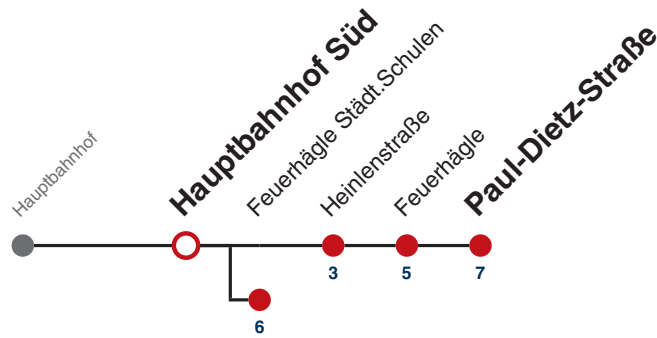

E

Hauptbahnhof Süd → Paul-Dietz-Straße

Gültig ab 12.12.2021

	Montag - Freitag	Samstag	Sonn-/Feiertag
05			
06			
07	04^S 04^A_S 16^B_S 19^B_S 21^B_S 26^B_S 31^B_S		
08			
09			
10			
11			
12			
13			
14			
15			
16			
17			
18			
19			
20			
21			
22			
23			
00			
01			

A bis Feuerhägle Städt.Schulen

B bis Feuerhägle

S nur an Schultagen

Fahrplanauskünfte rund um die Uhr:
naldo-App & landesweite Fahrplanauskunft
(0800 29 82 743, kostenlos)