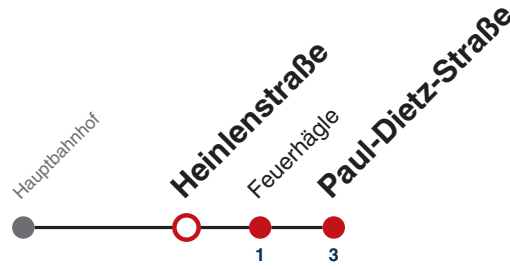

S nur an Schultagen

Fahrplanauskünfte rund um die Uhr:
naldo-App & landesweite Fahrplanauskunft
(0800 29 82 743, kostenlos)

E

Königsberger Straße → Feuerhägle

Gültig ab 12.12.2021

	Montag - Freitag	Samstag	Sonn-/Feiertag
05			
06			
07	26 ^S		
08			
09			
10			
11			
12			
13			
14			
15			
16			
17			
18			
19			
20			
21			
22			
23			
00			
01			

S nur an Schultagen

Fahrplanauskünfte rund um die Uhr:
naldo-App & landesweite Fahrplanauskunft
(0800 29 82 743, kostenlos)

E

Heinlenstraße → Paul-Dietz-Straße

Gültig ab 12.12.2021

	Montag - Freitag	Samstag	Sonn-/Feiertag
05			
06			
07	07 ^S 19 ^A _S 22 ^A _S 28 ^A _S 29 ^A _S 30 ^A _S 34 ^A _S		
08			
09			
10			
11			
12			
13			
14			
15			
16			
17			
18			
19			
20			
21			
22			
23			
00			
01			

A bis Feuerhägle

S nur an Schultagen

Fahrplanauskünfte rund um die Uhr:
 naldo-App & landesweite Fahrplanauskunft
 (0800 29 82 743, kostenlos)

E

Feuerhägle → Paul-Dietz-Straße

Gültig ab 12.12.2021

	Montag - Freitag	Samstag	Sonn-/Feiertag
05			
06			
07	09 ^S		
08			
09			
10			
11			
12			
13			
14			
15			
16			
17			
18			
19			
20			
21			
22			
23			
00			
01			