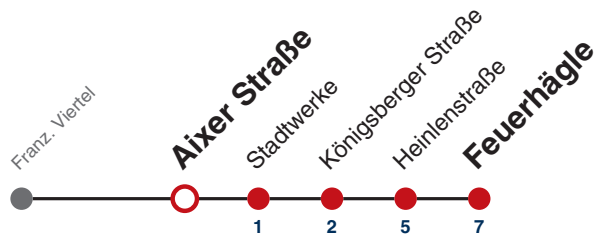

S nur an Schultagen

Fahrplanauskünfte rund um die Uhr:
naldo-App & landesweite Fahrplanauskunft
(0800 29 82 743, kostenlos)

E

Aixer Straße → Feuerhägle

Gültig ab 12.12.2021

	Montag - Freitag	Samstag	Sonn-/Feiertag
05			
06			
07	24 ^S		
08			
09			
10			
11			
12			
13			
14			
15			
16			
17			
18			
19			
20			
21			
22			
23			
00			
01			