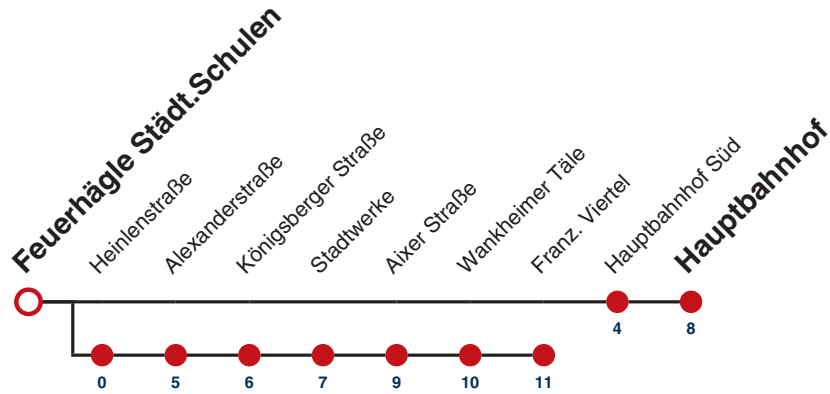

S nur an Schultagen

Fahrplanauskünfte rund um die Uhr:
naldo-App & landesweite Fahrplanauskunft
(0800 29 82 743, kostenlos)

E

Paul-Dietz-Straße → Hauptbahnhof

Gültig ab 12.12.2021

	Montag - Freitag	Samstag	Sonn-/Feiertag
05			
06			
07			
08			
09			
10			
11			
12	50 ^S 50 ^A _S		
13			
14			
15			
16			
17			
18			
19			
20			
21			
22			
23			
00			
01			

A bedient Feuerhägle

S nur an Schultagen

Fahrplanauskünfte rund um die Uhr:
naldo-App & landesweite Fahrplanauskunft
(0800 29 82 743, kostenlos)

E

Feuerhügle Städt.Schulen → Hauptbahnhof

Gültig ab 12.12.2021