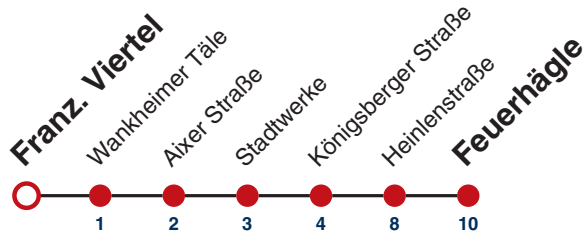

A bis Feuerhägle Städt.Schulen

B bis Feuerhägle

S nur an Schultagen

Fahrplanauskünfte rund um die Uhr:
naldo-App & landesweite Fahrplanauskunft
(0800 29 82 743, kostenlos)

E

Franz. Viertel → Feuerhägle

Gültig ab 12.12.2021