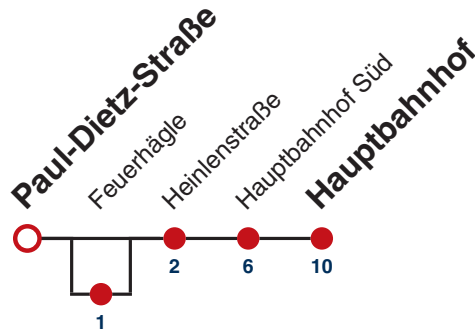

A bis Feuerhägle

S nur an Schultagen

Fahrplanauskünfte rund um die Uhr:
 naldo-App & landesweite Fahrplanauskunft
 (0800 29 82 743, kostenlos)

E

Feuerhägle → Paul-Dietz-Straße

Gültig ab 12.12.2021

	Montag - Freitag	Samstag	Sonn-/Feiertag
05			
06			
07	09 ^S		
08			
09			
10			
11			
12			
13			
14			
15			
16			
17			
18			
19			
20			
21			
22			
23			
00			
01			

S nur an Schultagen

Fahrplanauskünfte rund um die Uhr:
naldo-App & landesweite Fahrplanauskunft
(0800 29 82 743, kostenlos)

E

Paul-Dietz-Straße → Hauptbahnhof

Gültig ab 12.12.2021

	Montag - Freitag	Samstag	Sonn-/Feiertag
05			
06			
07			
08			
09			
10			
11			
12	50 ^S 50 ^A _S		
13			
14			
15			
16			
17			
18			
19			
20			
21			
22			
23			
00			
01			