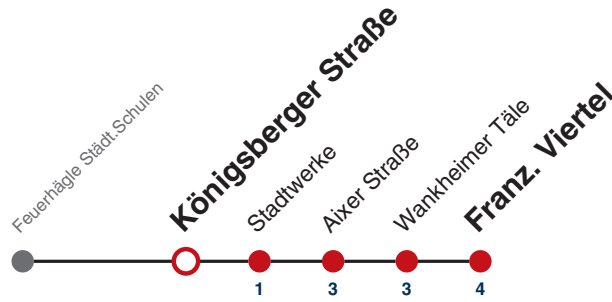

S nur an Schultagen

Fahrplanauskünfte rund um die Uhr:
naldo-App & landesweite Fahrplanauskunft
(0800 29 82 743, kostenlos)

E

Königsberger Straße → Franz. Viertel

Gültig ab 12.12.2021

	Montag - Freitag	Samstag	Sonn-/Feiertag
05			
06			
07			
08			
09			
10			
11			
12	58 ^S		
13			
14			
15			
16			
17			
18			
19			
20			
21			
22			
23			
00			
01			