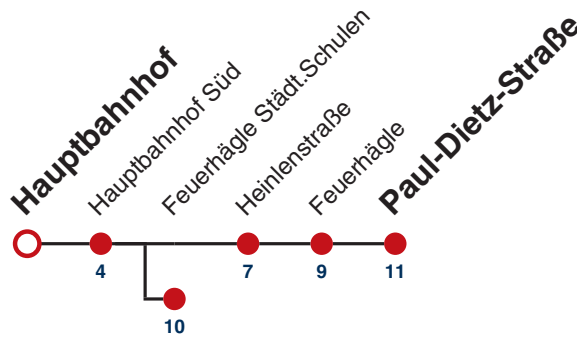

E

Hauptbahnhof → Paul-Dietz-Straße

Gültig ab 12.12.2021

	Montag - Freitag	Samstag	Sonn-/Feiertag
05			
06			
07	00 ^S 00 ^A _S 12 ^B _S 15 ^B _S 21 ^B _S 22 ^B _S 27 ^B _S		
08			
09			
10			
11			
12			
13			
14			
15			
16			
17			
18			
19			
20			
21			
22			
23			
00			
01			

A bis Feuerhägle Städt.Schulen

B bis Feuerhägle

S nur an Schultagen

Fahrplanauskünfte rund um die Uhr:
naldo-App & landesweite Fahrplanauskunft
(0800 29 82 743, kostenlos)

E

Hauptbahnhof Süd → Paul-Dietz-Straße