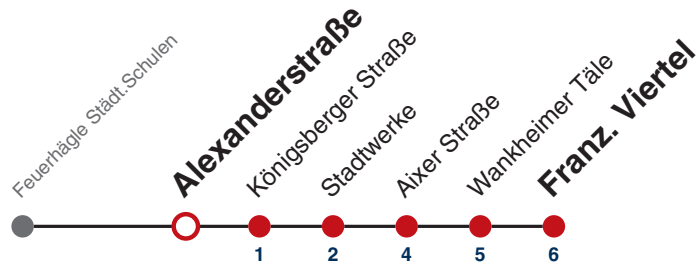

A bis Feuerhägle Städt.Schulen

B bis Feuerhägle

S nur an Schultagen

Fahrplanauskünfte rund um die Uhr:
naldo-App & landesweite Fahrplanauskunft
(0800 29 82 743, kostenlos)

E

Hauptbahnhof Süd → Paul-Dietz-Straße

A bis Franz. Viertel

S nur an Schultagen

Fahrplanauskünfte rund um die Uhr:
 naldo-App & landesweite Fahrplanauskunft
 (0800 29 82 743, kostenlos)

E

Alexanderstraße → Franz. Viertel

Gültig ab 12.12.2021

	Montag - Freitag	Samstag	Sonn-/Feiertag
05			
06			
07			
08			
09			
10			
11			
12	57 ^S		
13			
14			
15			
16			
17			
18			
19			
20			
21			
22			
23			
00			
01			

S nur an Schultagen

Fahrplanauskünfte rund um die Uhr:
naldo-App & landesweite Fahrplanauskunft
(0800 29 82 743, kostenlos)

E

Königsberger Straße → Franz. Viertel

Gültig ab 12.12.2021

	Montag - Freitag	Samstag	Sonn-/Feiertag
05			
06			
07			
08			
09			
10			
11			
12	58 ^S		
13			
14			
15			
16			
17			
18			
19			
20			
21			
22			
23			
00			
01			