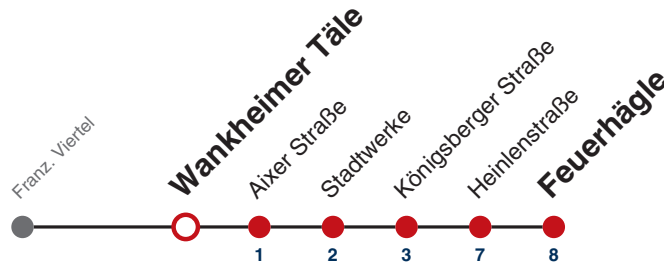

E

Wankheimer Täle → Feuerhägle

Gültig ab 12.12.2021

	Montag - Freitag	Samstag	Sonn-/Feiertag
05			
06			
07	23^S		
08			
09			
10			
11			
12			
13			
14			
15			
16			
17			
18			
19			
20			
21			
22			
23			
00			
01			

S nur an Schultagen

Fahrplanauskünfte rund um die Uhr:
naldo-App & landesweite Fahrplanauskunft
(0800 29 82 743, kostenlos)