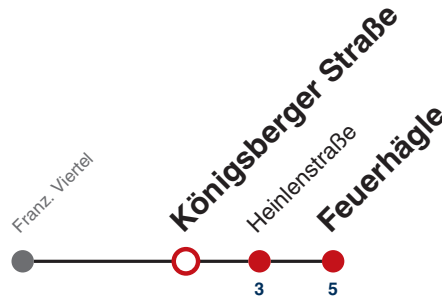

S nur an Schultagen

Fahrplanauskünfte rund um die Uhr:
naldo-App & landesweite Fahrplanauskunft
(0800 29 82 743, kostenlos)

E

Königsberger Straße → Feuerhägle

Gültig ab 12.12.2021

	Montag - Freitag	Samstag	Sonn-/Feiertag
05			
06			
07	26 ^S		
08			
09			
10			
11			
12			
13			
14			
15			
16			
17			
18			
19			
20			
21			
22			
23			
00			
01			

S nur an Schultagen

Fahrplanauskünfte rund um die Uhr:
naldo-App & landesweite Fahrplanauskunft
(0800 29 82 743, kostenlos)

E

Heinlenstraße → Paul-Dietz-Straße

Gültig ab 12.12.2021

	Montag - Freitag	Samstag	Sonn-/Feiertag
05			
06			
07	07 ^S 19 ^A _S 22 ^A _S 28 ^A _S 29 ^A _S 30 ^A _S 34 ^A _S		
08			
09			
10			
11			
12			
13			
14			
15			
16			
17			
18			
19			
20			
21			
22			
23			
00			
01			