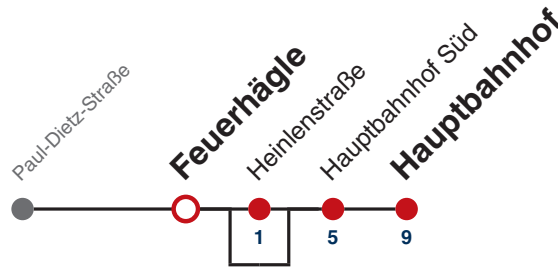

Fahrplanauskünfte rund um die Uhr:
naldo-App & landesweite Fahrplanauskunft
(0800 29 82 743, kostenlos)

E

Feuerhägle → Hauptbahnhof

Gültig ab 12.12.2021

	Montag - Freitag	Samstag	Sonn-/Feiertag
05			
06			
07			
08			
09			
10			
11			
12	00 ^S 00 ^A _S 44 ^S 45 ^S 51 ^S 51 ^A _S		
13	09 ^S		
14			
15	03 ^S 08 ^A _S 20 ^S		
16			
17			
18			
19			
20			
21			
22			
23			
00			
01			

A bedient nicht Heinenstraße

S nur an Schultagen

Fahrplanauskünfte rund um die Uhr:
 naldo-App & landesweite Fahrplanauskunft
 (0800 29 82 743, kostenlos)

E

Heinlenstraße → Hauptbahnhof

Gültig ab 12.12.2021