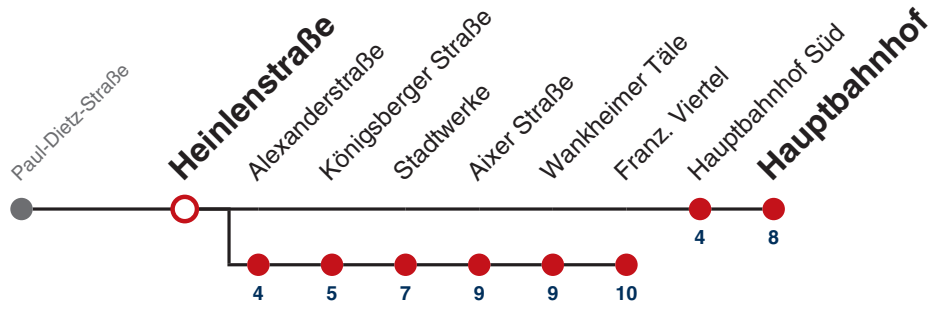

A bedient nicht Heinenstraße

S nur an Schultagen

Fahrplanauskünfte rund um die Uhr:
 naldo-App & landesweite Fahrplanauskunft
 (0800 29 82 743, kostenlos)

E

Heinlenstraße → Hauptbahnhof

Gültig ab 12.12.2021