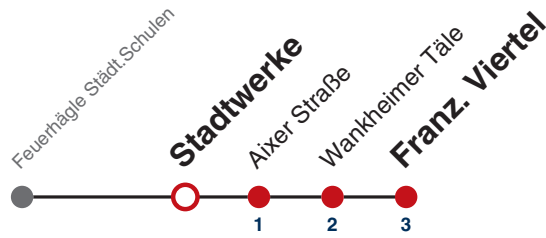

A bis Feuerhägle Städt.Schulen

B bis Feuerhägle

S nur an Schultagen

Fahrplanauskünfte rund um die Uhr:
naldo-App & landesweite Fahrplanauskunft
(0800 29 82 743, kostenlos)

E

Hauptbahnhof Süd → Paul-Dietz-Straße

S nur an Schultagen

Fahrplanauskünfte rund um die Uhr:
naldo-App & landesweite Fahrplanauskunft
(0800 29 82 743, kostenlos)

E

Stadtwerke → Franz. Viertel

Gültig ab 12.12.2021

	Montag - Freitag	Samstag	Sonn-/Feiertag
05			
06			
07			
08			
09			
10			
11			
12	59 ^S		
13			
14			
15			
16			
17			
18			
19			
20			
21			
22			
23			
00			
01			