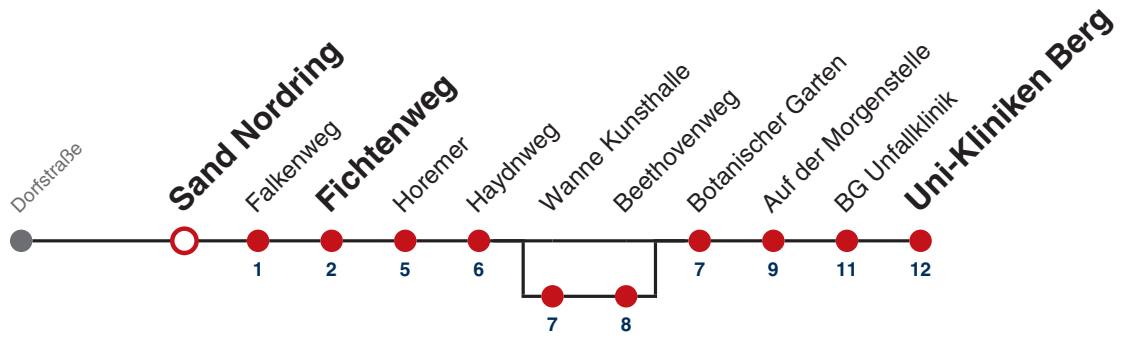

E

Sand Nordring → Uni-Kliniken Berg

Gültig ab 12.12.2021

	Mo - Fr (Normal)	Mo - Fr (Ferien)	Samstag	Sonn-/Feiertag
05				
06				
07	36^A_S 36^B 45^S			
08	47			
09	47			
10				
11				
12				
13				
14				
15				
16				
17				
18				
19				
20				
21				
22				
23				
00				
01				

A bis Fichtenweg

B bedient von Wanne Kunsthalle bis Beethovenweg

S nur an Schultagen

Fahrplanauskünfte rund um die Uhr:
naldo-App & landesweite Fahrplanauskunft
(0800 29 82 743, kostenlos)