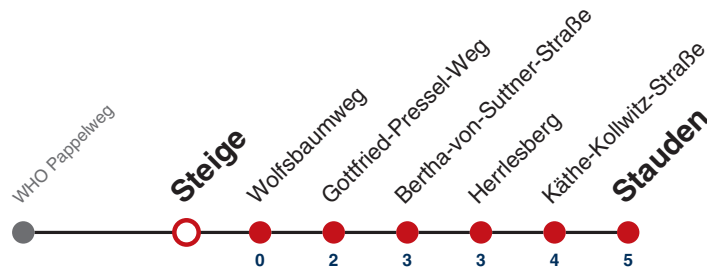

S nur an Schultagen

Fahrplanauskünfte rund um die Uhr:
naldo-App & landesweite Fahrplanauskunft
(0800 29 82 743, kostenlos)

E

Steige → Stauden

Gültig ab 12.12.2021

	Mo - Fr (Normal)	Mo - Fr (Ferien)	Samstag	Sonn-/Feiertag
05				
06				
07				
08				
09				
10				
11				
12				
13	32 ^S			
14				
15	55 ^S			
16				
17				
18				
19				
20				
21				
22				
23				
00				
01				