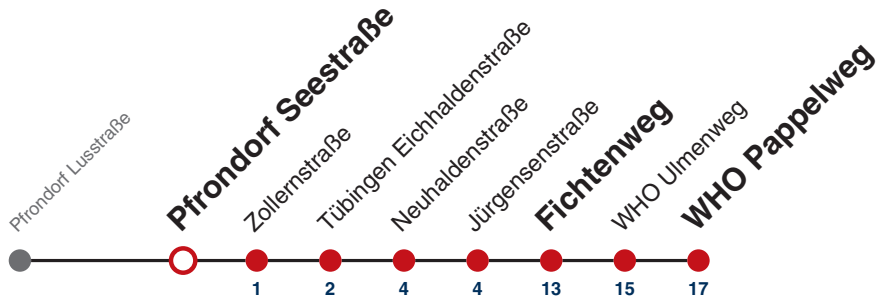

S nur an Schultagen

Fahrplanauskünfte rund um die Uhr:
naldo-App & landesweite Fahrplanauskunft
(0800 29 82 743, kostenlos)

E

Pfrondorf Seestraße → Tübingen WHO Pappelweg

Gültig ab 12.12.2021

	Mo - Fr (Normal)	Mo - Fr (Ferien)	Samstag	Sonn-/Feiertag
05				
06				
07	22 ^S			
08				
09				
10				
11				
12				
13				
14				
15				
16				
17				
18				
19				
20				
21				
22				
23				
00				
01				