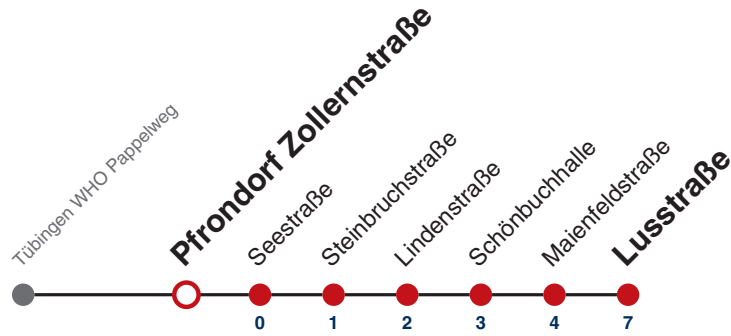

S nur an Schultagen

Fahrplanauskünfte rund um die Uhr:
naldo-App & landesweite Fahrplanauskunft
(0800 29 82 743, kostenlos)

E

Pfrondorf Zollernstraße → Pfrondorf Lusstraße

Gültig ab 12.12.2021

	Mo - Fr (Normal)	Mo - Fr (Ferien)	Samstag	Sonn-/Feiertag
05				
06				
07				
08				
09				
10				
11				
12				
13	33 ^S			
14				
15	56 ^S			
16				
17				
18				
19				
20				
21				
22				
23				
00				
01				