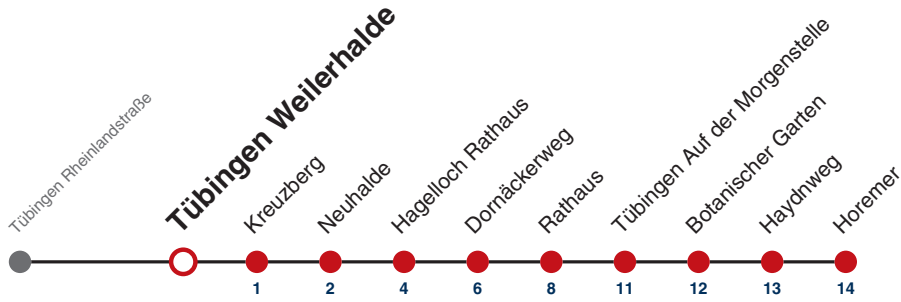

S nur an Schultagen

Fahrplanauskünfte rund um die Uhr:
naldo-App & landesweite Fahrplanauskunft
(0800 29 82 743, kostenlos)

E

Tübingen Weilerhalde → Tübingen Waldhäuser Straße

Gültig ab 12.12.2021

	Mo - Fr (Normal)	Mo - Fr (Ferien)	Samstag	Sonn-/Feiertag
05				
06				
07	37 ^S			
08				
09				
10				
11				
12				
13				
14				
15				
16				
17				
18				
19				
20				
21				
22				
23				
00				
01				