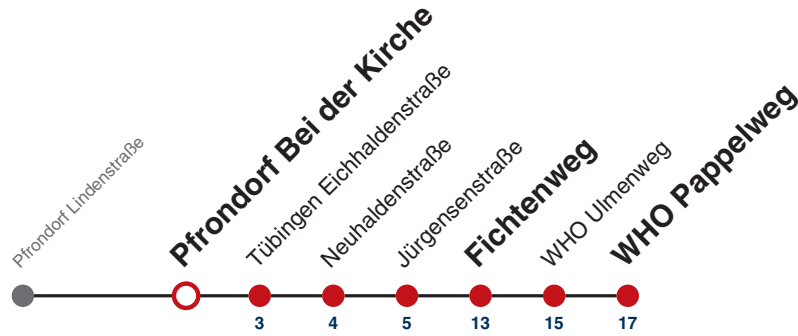

S nur an Schultagen

Fahrplanauskünfte rund um die Uhr:
naldo-App & landesweite Fahrplanauskunft
(0800 29 82 743, kostenlos)

E

Pfrondorf Bei der Kirche → Tübingen WHO Pappelweg

Gültig ab 12.12.2021

	Mo - Fr (Normal)	Mo - Fr (Ferien)	Samstag	Sonn-/Feiertag
05				
06				
07	22 ^S			
08				
09				
10				
11				
12				
13				
14				
15				
16				
17				
18				
19				
20				
21				
22				
23				
00				
01				