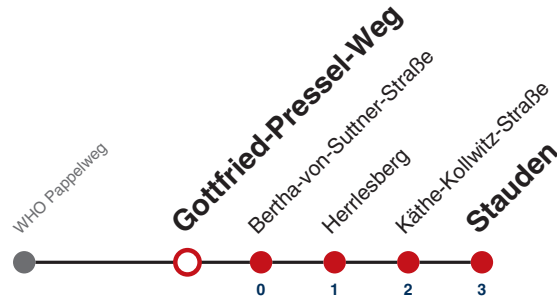

S nur an Schultagen

Fahrplanauskünfte rund um die Uhr:
naldo-App & landesweite Fahrplanauskunft
(0800 29 82 743, kostenlos)

E

Gottfried-Pressel-Weg → Stauden

Gültig ab 12.12.2021

	Mo - Fr (Normal)	Mo - Fr (Ferien)	Samstag	Sonn-/Feiertag
05				
06				
07				
08				
09				
10				
11				
12				
13	35 ^S			
14				
15	58 ^S			
16				
17				
18				
19				
20				
21				
22				
23				
00				
01				