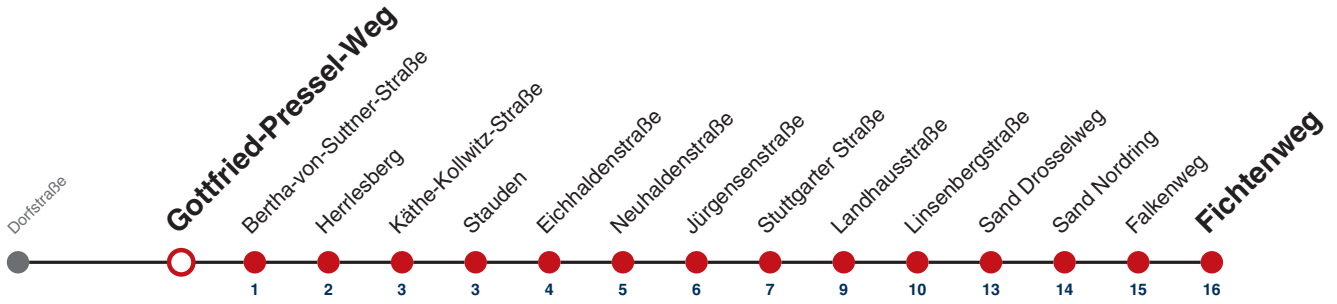

S nur an Schultagen

Fahrplanauskünfte rund um die Uhr:
naldo-App & landesweite Fahrplanauskunft
(0800 29 82 743, kostenlos)

E

Wolfsbaumweg → Fichtenweg

Gültig ab 12.12.2021

	Mo - Fr (Normal)	Mo - Fr (Ferien)	Samstag	Sonn-/Feiertag
05				
06				
07	21 ^S			
08				
09				
10				
11				
12				
13				
14				
15				
16				
17				
18				
19				
20				
21				
22				
23				
00				
01				

S nur an Schultagen

Fahrplanauskünfte rund um die Uhr:
naldo-App & landesweite Fahrplanauskunft
(0800 29 82 743, kostenlos)

E

Gottfried-Pressel-Weg → Fichtenweg

Gültig ab 12.12.2021

	Mo - Fr (Normal)	Mo - Fr (Ferien)	Samstag	Sonn-/Feiertag
05				
06				
07	22 ^S			
08				
09				
10				
11				
12				
13				
14				
15				
16				
17				
18				
19				
20				
21				
22				
23				
00				
01				

S nur an Schultagen

Fahrplanauskünfte rund um die Uhr:
naldo-App & landesweite Fahrplanauskunft
(0800 29 82 743, kostenlos)

E

Bertha-von-Suttner-Straße → Fichtenweg

Gültig ab 12.12.2021

	Mo - Fr (Normal)	Mo - Fr (Ferien)	Samstag	Sonn-/Feiertag
05				
06				
07	23 ^S			
08				
09				
10				
11				
12				
13				
14				
15				
16				
17				
18				
19				
20				
21				
22				
23				
00				
01				

S nur an Schultagen

Fahrplanauskünfte rund um die Uhr:
naldo-App & landesweite Fahrplanauskunft
(0800 29 82 743, kostenlos)

E

Herrlesberg → Fichtenweg

Gültig ab 12.12.2021

	Mo - Fr (Normal)	Mo - Fr (Ferien)	Samstag	Sonn-/Feiertag
05				
06				
07	24 ^S			
08				
09				
10				
11				
12				
13				
14				
15				
16				
17				
18				
19				
20				
21				
22				
23				
00				
01				