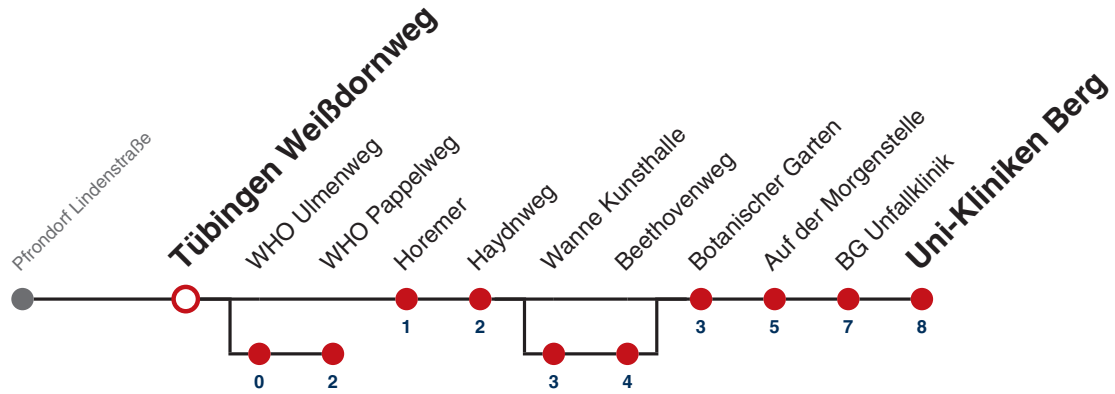

E

Tübingen Weißdornweg → Tübingen Uni-Kliniken Berg

Gültig ab 12.12.2021

	Mo - Fr (Normal)	Mo - Fr (Ferien)	Samstag	Sonn-/Feiertag
05				
06				
07	37^A 40^B 49^S			
08	51			
09	51			
10				
11				
12				
13				
14				
15				
16				
17				
18				
19				
20				
21				
22				
23				
00				
01				

A bis Tübingen WHO Pappelweg

B bedient von Tübingen Wanne Kunsthalle bis Tübingen Beethovenweg

S nur an Schultagen

Fahrplanauskünfte rund um die Uhr:
naldo-App & landesweite Fahrplanauskunft
(0800 29 82 743, kostenlos)