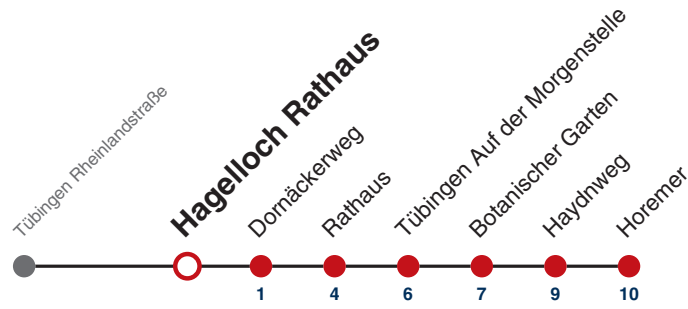

S nur an Schultagen

Fahrplanauskünfte rund um die Uhr:
naldo-App & landesweite Fahrplanauskunft
(0800 29 82 743, kostenlos)

E

Hagelloch Rathaus → Tübingen Waldhäuser Straße

Gültig ab 12.12.2021

	Mo - Fr (Normal)	Mo - Fr (Ferien)	Samstag	Sonn-/Feiertag
05				
06				
07	41 ^S			
08				
09				
10				
11				
12				
13				
14				
15				
16				
17				
18				
19				
20				
21				
22				
23				
00				
01				

S nur an Schultagen

Fahrplanauskünfte rund um die Uhr:
naldo-App & landesweite Fahrplanauskunft
(0800 29 82 743, kostenlos)

E

Hagelloch Dornäckerweg → Tübingen Waldhäuser Straße

Gültig ab 12.12.2021

	Mo - Fr (Normal)	Mo - Fr (Ferien)	Samstag	Sonn-/Feiertag
05				
06				
07	43 ^S			
08				
09				
10				
11				
12				
13				
14				
15				
16				
17				
18				
19				
20				
21				
22				
23				
00				
01				