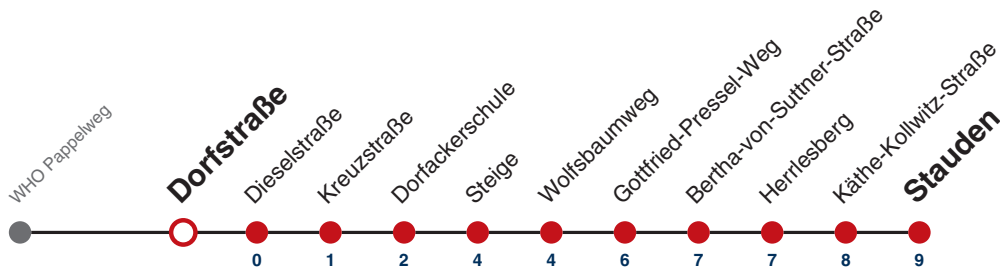

S nur an Schultagen

Fahrplanauskünfte rund um die Uhr:
naldo-App & landesweite Fahrplanauskunft
(0800 29 82 743, kostenlos)

E

Dorfstraße → Stauden

Gültig ab 12.12.2021

	Mo - Fr (Normal)	Mo - Fr (Ferien)	Samstag	Sonn-/Feiertag
05				
06				
07				
08				
09				
10				
11				
12				
13	28 ^S			
14				
15	51 ^S			
16				
17				
18				
19				
20				
21				
22				
23				
00				
01				