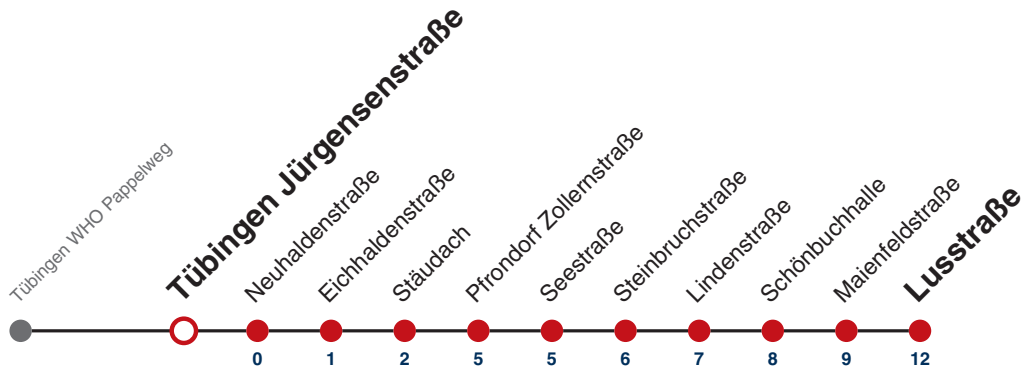

S nur an Schultagen

Fahrplanauskünfte rund um die Uhr:
naldo-App & landesweite Fahrplanauskunft
(0800 29 82 743, kostenlos)

E

Tübingen Jürgensenstraße → Pfrondorf Lusstraße

Gültig ab 12.12.2021

	Mo - Fr (Normal)	Mo - Fr (Ferien)	Samstag	Sonn-/Feiertag
05				
06				
07				
08				
09				
10				
11				
12				
13	28 ^S			
14				
15	51 ^S			
16				
17				
18				
19				
20				
21				
22				
23				
00				
01				