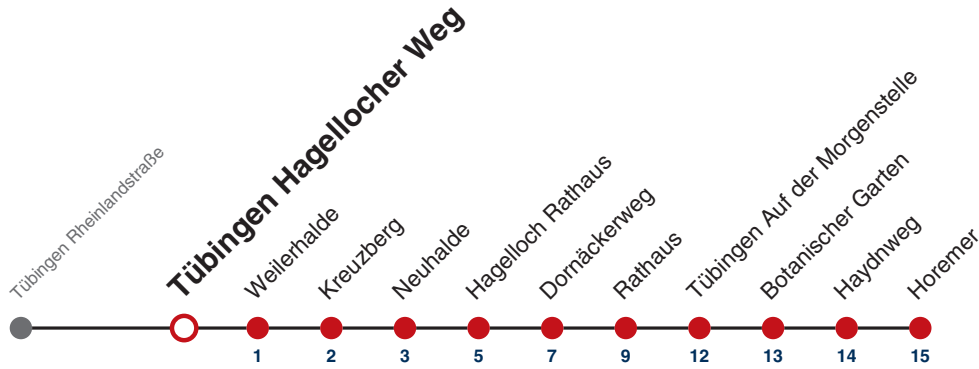

S nur an Schultagen

Fahrplanauskünfte rund um die Uhr:
naldo-App & landesweite Fahrplanauskunft
(0800 29 82 743, kostenlos)

E

Tübingen Hagellocher Weg → Tübingen Waldhäuser Straße

Gültig ab 12.12.2021

	Mo - Fr (Normal)	Mo - Fr (Ferien)	Samstag	Sonn-/Feiertag
05				
06				
07	36 ^S			
08				
09				
10				
11				
12				
13				
14				
15				
16				
17				
18				
19				
20				
21				
22				
23				
00				
01				