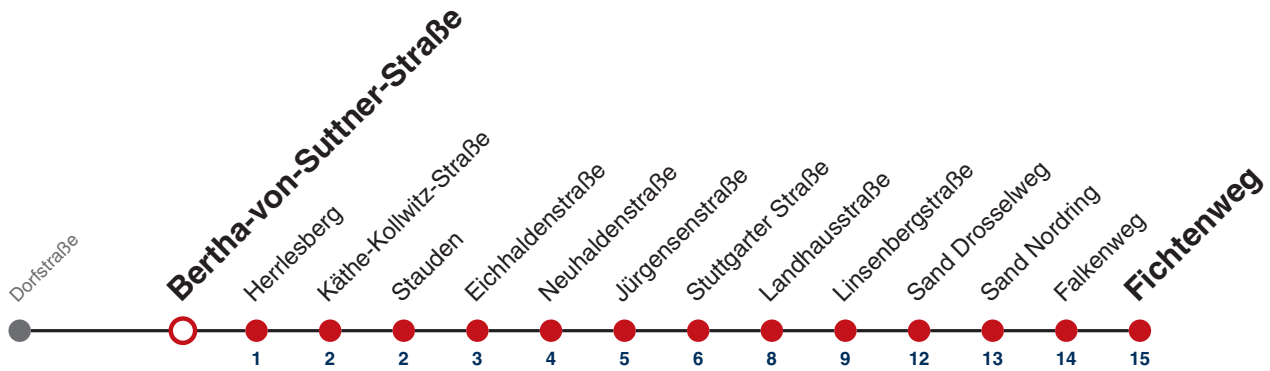

S nur an Schultagen

Fahrplanauskünfte rund um die Uhr:
naldo-App & landesweite Fahrplanauskunft
(0800 29 82 743, kostenlos)

E

Bertha-von-Suttner-Straße → Fichtenweg

Gültig ab 12.12.2021

	Mo - Fr (Normal)	Mo - Fr (Ferien)	Samstag	Sonn-/Feiertag
05				
06				
07	23 ^S			
08				
09				
10				
11				
12				
13				
14				
15				
16				
17				
18				
19				
20				
21				
22				
23				
00				
01				

S nur an Schultagen

Fahrplanauskünfte rund um die Uhr:
naldo-App & landesweite Fahrplanauskunft
(0800 29 82 743, kostenlos)

E

Herrlesberg → Fichtenweg

Gültig ab 12.12.2021

	Mo - Fr (Normal)	Mo - Fr (Ferien)	Samstag	Sonn-/Feiertag
05				
06				
07	24 ^S			
08				
09				
10				
11				
12				
13				
14				
15				
16				
17				
18				
19				
20				
21				
22				
23				
00				
01				