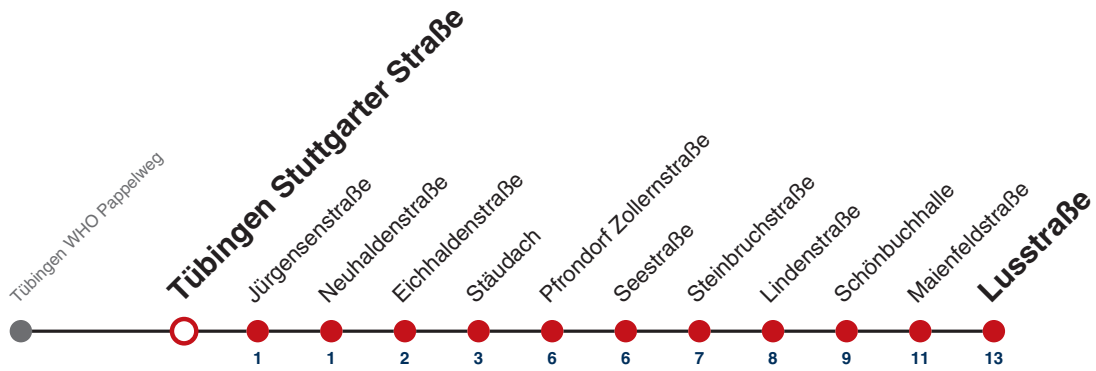

A bis Tübingen Stauden

S nur an Schultagen

Fahrplanauskünfte rund um die Uhr:
naldo-App & landesweite Fahrplanauskunft
(0800 29 82 743, kostenlos)

E

Tübingen Stuttgarter Straße → Pfrondorf Lusstraße

Gültig ab 12.12.2021