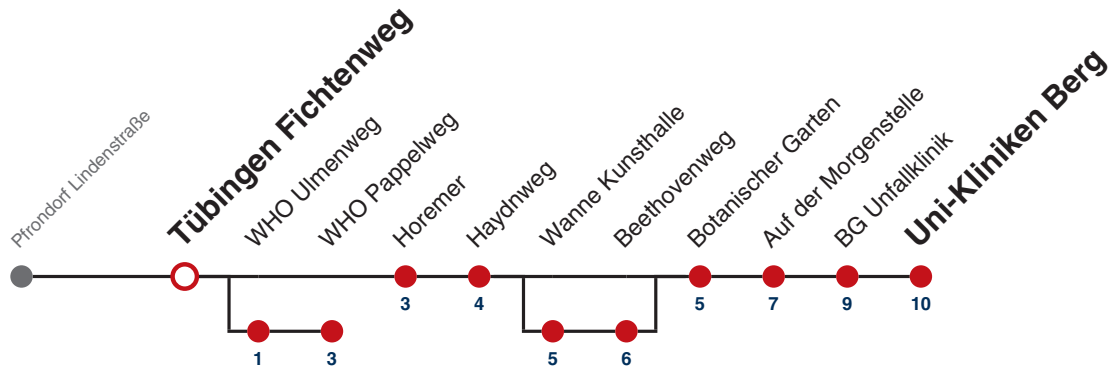

S nur an Schultagen

Fahrplanauskünfte rund um die Uhr:
naldo-App & landesweite Fahrplanauskunft
(0800 29 82 743, kostenlos)

E

Tübingen Fichtenweg → Tübingen Uni-Kliniken Berg

Gültig ab 12.12.2021

	Mo - Fr (Normal)	Mo - Fr (Ferien)	Samstag	Sonn-/Feiertag
05				
06				
07	36 ^A 38 ^B 47 ^S			
08	49			
09	49			
10				
11				
12				
13				
14				
15				
16				
17				
18				
19				
20				
21				
22				
23				
00				
01				

A bis Tübingen WHO Pappelweg

B bedient von Tübingen Wanne Kunsthalle bis Tübingen Beethovenweg

S nur an Schultagen

Fahrplanauskünfte rund um die Uhr:
 naldo-App & landesweite Fahrplanauskunft
 (0800 29 82 743, kostenlos)