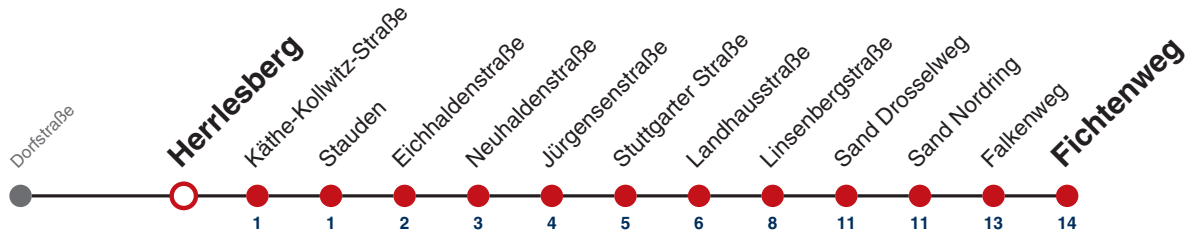

S nur an Schultagen

Fahrplanauskünfte rund um die Uhr:
naldo-App & landesweite Fahrplanauskunft
(0800 29 82 743, kostenlos)

E

Bertha-von-Suttner-Straße → Fichtenweg

Gültig ab 12.12.2021

	Mo - Fr (Normal)	Mo - Fr (Ferien)	Samstag	Sonn-/Feiertag
05				
06				
07	23 ^S			
08				
09				
10				
11				
12				
13				
14				
15				
16				
17				
18				
19				
20				
21				
22				
23				
00				
01				

S nur an Schultagen

Fahrplanauskünfte rund um die Uhr:
naldo-App & landesweite Fahrplanauskunft
(0800 29 82 743, kostenlos)

E

Herrlesberg → Fichtenweg

Gültig ab 12.12.2021

	Mo - Fr (Normal)	Mo - Fr (Ferien)	Samstag	Sonn-/Feiertag
05				
06				
07	24 ^S			
08				
09				
10				
11				
12				
13				
14				
15				
16				
17				
18				
19				
20				
21				
22				
23				
00				
01				

S nur an Schultagen

Fahrplanauskünfte rund um die Uhr:
naldo-App & landesweite Fahrplanauskunft
(0800 29 82 743, kostenlos)

E

Käthe-Kollwitz-Straße → Fichtenweg

Gültig ab 12.12.2021

	Mo - Fr (Normal)	Mo - Fr (Ferien)	Samstag	Sonn-/Feiertag
05				
06				
07	25 ^S			
08				
09				
10				
11				
12				
13				
14				
15				
16				
17				
18				
19				
20				
21				
22				
23				
00				
01				