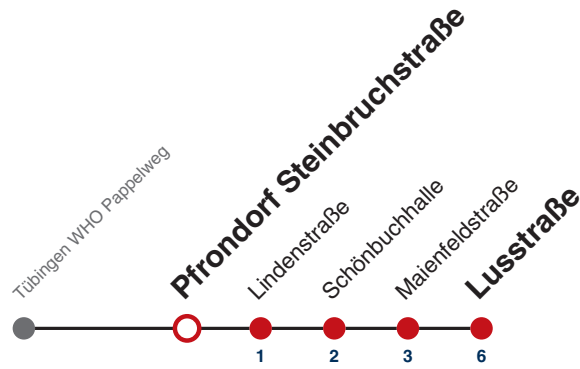

S nur an Schultagen

Fahrplanauskünfte rund um die Uhr:
naldo-App & landesweite Fahrplanauskunft
(0800 29 82 743, kostenlos)

E

Pfrondorf Steinbruchstraße → Pfrondorf Lusstraße

Gültig ab 12.12.2021

	Mo - Fr (Normal)	Mo - Fr (Ferien)	Samstag	Sonn-/Feiertag
05				
06				
07				
08				
09				
10				
11				
12				
13	34 ^S			
14				
15	57 ^S			
16				
17				
18				
19				
20				
21				
22				
23				
00				
01				