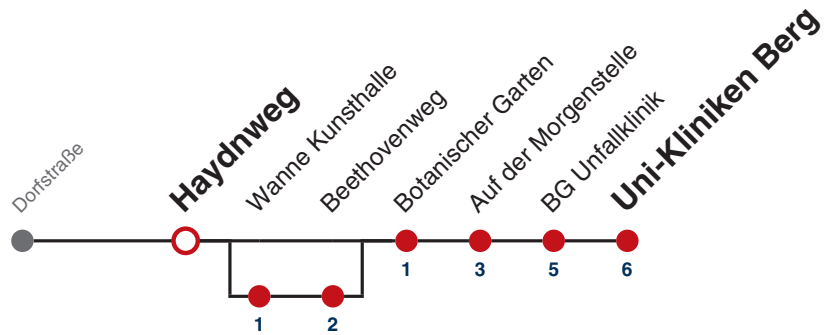

A bedient von Wanne Kunsthalle bis Beethovenweg

S nur an Schultagen

Fahrplanauskünfte rund um die Uhr:
naldo-App & landesweite Fahrplanauskunft
(0800 29 82 743, kostenlos)

E

Haydnweg → Uni-Kliniken Berg

Gültig ab 12.12.2021