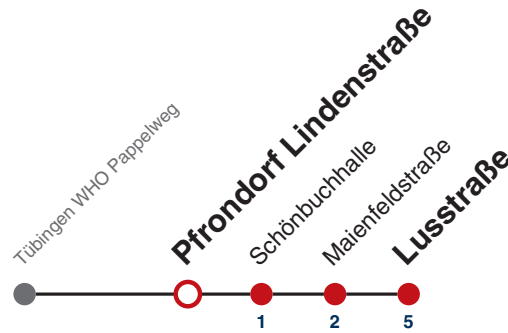

S nur an Schultagen

Fahrplanauskünfte rund um die Uhr:
naldo-App & landesweite Fahrplanauskunft
(0800 29 82 743, kostenlos)

E

Pfrondorf Lindenstraße → Pfrondorf Lusstraße

Gültig ab 12.12.2021

	Mo - Fr (Normal)	Mo - Fr (Ferien)	Samstag	Sonn-/Feiertag
05				
06				
07				
08				
09				
10				
11				
12				
13	35 ^S			
14				
15	58 ^S			
16				
17				
18				
19				
20				
21				
22				
23				
00				
01				