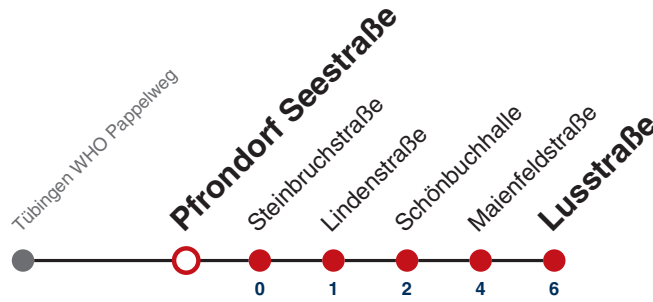

S nur an Schultagen

Fahrplanauskünfte rund um die Uhr:
naldo-App & landesweite Fahrplanauskunft
(0800 29 82 743, kostenlos)

E

Pfrondorf Seestraße → Pfrondorf Lusstraße

Gültig ab 12.12.2021

	Mo - Fr (Normal)	Mo - Fr (Ferien)	Samstag	Sonn-/Feiertag
05				
06				
07				
08				
09				
10				
11				
12				
13	33 ^S			
14				
15	56 ^S			
16				
17				
18				
19				
20				
21				
22				
23				
00				
01				