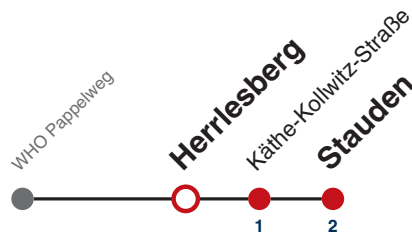

S nur an Schultagen

Fahrplanauskünfte rund um die Uhr:
naldo-App & landesweite Fahrplanauskunft
(0800 29 82 743, kostenlos)

E

Herrlesberg → Stauden

Gültig ab 12.12.2021

	Mo - Fr (Normal)	Mo - Fr (Ferien)	Samstag	Sonn-/Feiertag
05				
06				
07				
08				
09				
10				
11				
12				
13	36 ^S			
14				
15	59 ^S			
16				
17				
18				
19				
20				
21				
22				
23				
00				
01				