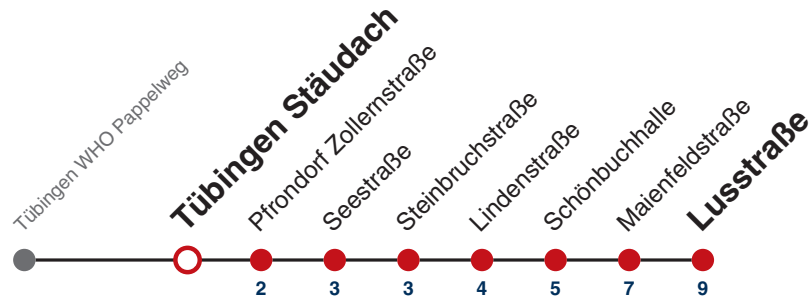

E

Tübingen Stäudach → Pfrondorf Lusstraße

Gültig ab 12.12.2021

	Mo - Fr (Normal)	Mo - Fr (Ferien)	Samstag	Sonn-/Feiertag
05				
06				
07				
08				
09				
10				
11				
12				
13	30^S			
14				
15	53^S			
16				
17				
18				
19				
20				
21				
22				
23				
00				
01				

S nur an Schultagen

Fahrplanauskünfte rund um die Uhr:
naldo-App & landesweite Fahrplanauskunft
(0800 29 82 743, kostenlos)