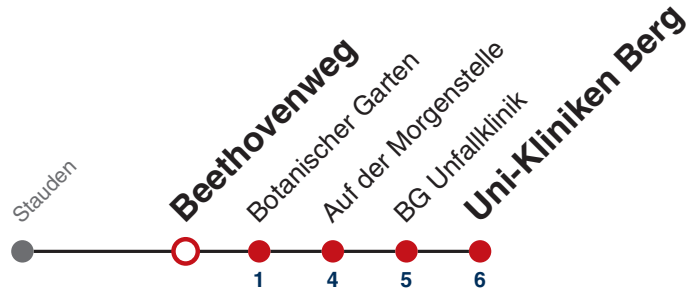

Fahrplanauskünfte rund um die Uhr:
 naldo-App & landesweite Fahrplanauskunft
 (0800 29 82 743, kostenlos)

E

Beethovenweg → Uni-Kliniken Berg

Gültig ab 12.12.2021

	Mo - Fr (Normal)	Mo - Fr (Ferien)	Samstag	Sonn-/Feiertag
05				
06				
07	45			
08				
09				
10				
11				
12				
13				
14				
15				
16				
17				
18				
19				
20				
21				
22				
23				
00				
01				