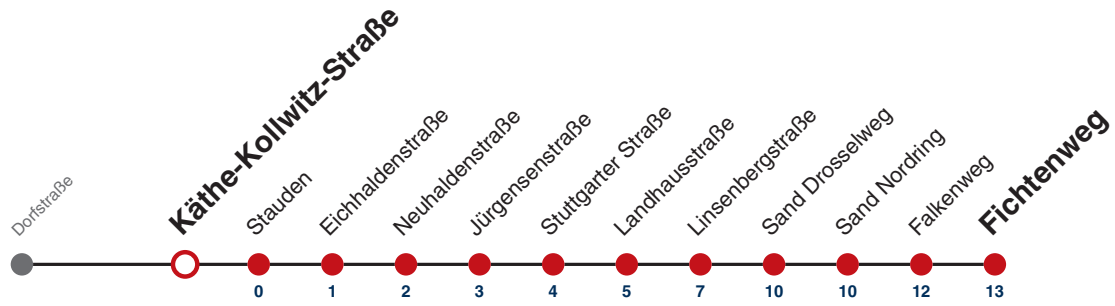

S nur an Schultagen

Fahrplanauskünfte rund um die Uhr:
naldo-App & landesweite Fahrplanauskunft
(0800 29 82 743, kostenlos)

E

Herrlesberg → Fichtenweg

Gültig ab 12.12.2021

	Mo - Fr (Normal)	Mo - Fr (Ferien)	Samstag	Sonn-/Feiertag
05				
06				
07	24 ^S			
08				
09				
10				
11				
12				
13				
14				
15				
16				
17				
18				
19				
20				
21				
22				
23				
00				
01				

S nur an Schultagen

Fahrplanauskünfte rund um die Uhr:
naldo-App & landesweite Fahrplanauskunft
(0800 29 82 743, kostenlos)

E

Käthe-Kollwitz-Straße → Fichtenweg

Gültig ab 12.12.2021

	Mo - Fr (Normal)	Mo - Fr (Ferien)	Samstag	Sonn-/Feiertag
05				
06				
07	25 ^S			
08				
09				
10				
11				
12				
13				
14				
15				
16				
17				
18				
19				
20				
21				
22				
23				
00				
01				

S nur an Schultagen

Fahrplanauskünfte rund um die Uhr:
naldo-App & landesweite Fahrplanauskunft
(0800 29 82 743, kostenlos)

E

Stauden → Uni-Kliniken Berg

Gültig ab 12.12.2021

	Mo - Fr (Normal)	Mo - Fr (Ferien)	Samstag	Sonn-/Feiertag
05				
06				
07	25 ^A 26 _S			
08				
09				
10				
11				
12				
13				
14				
15				
16				
17				
18				
19				
20				
21				
22				
23				
00				
01				