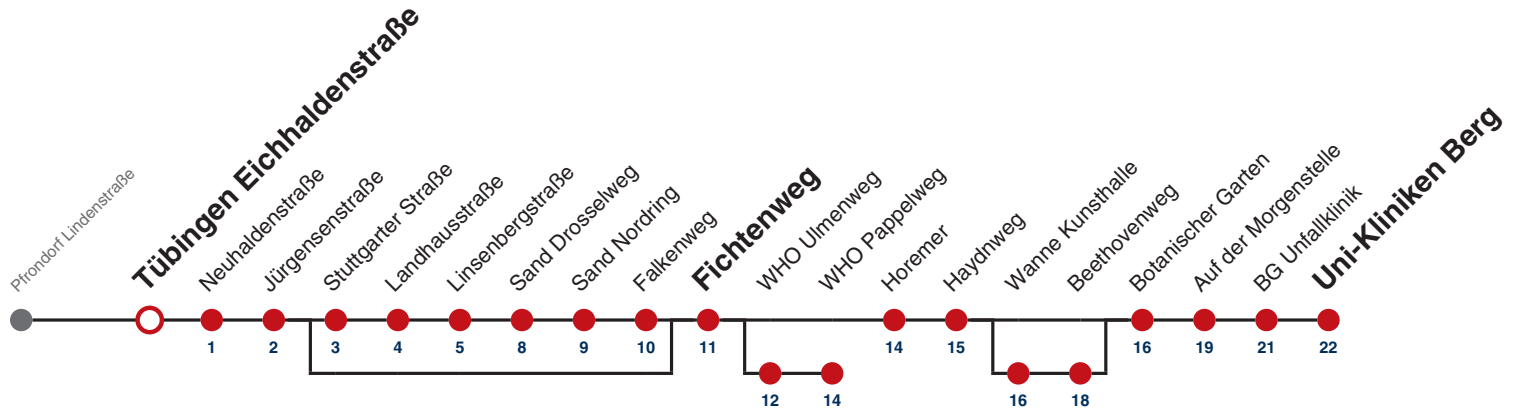

S nur an Schultagen

Fahrplanauskünfte rund um die Uhr:
naldo-App & landesweite Fahrplanauskunft
(0800 29 82 743, kostenlos)

E

Stauden → Uni-Kliniken Berg

Gültig ab 12.12.2021

	Mo - Fr (Normal)	Mo - Fr (Ferien)	Samstag	Sonn-/Feiertag
05				
06				
07	25 ^A 26 _S			
08				
09				
10				
11				
12				
13				
14				
15				
16				
17				
18				
19				
20				
21				
22				
23				
00				
01				

A bis Fichtenweg S nur an Schultagen

Fahrplanauskünfte rund um die Uhr:
naldo-App & landesweite Fahrplanauskunft
(0800 29 82 743, kostenlos)

E

Tübingen Eichhaldenstraße → Tübingen Uni-Kliniken Berg

Gültig ab 12.12.2021