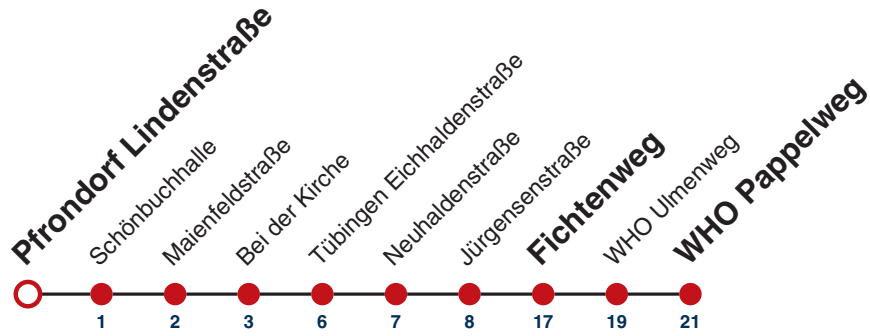

E

Pfrondorf Lindenstraße → Tübingen WHO Pappelweg

Gültig ab 12.12.2021

	Mo - Fr (Normal)	Mo - Fr (Ferien)	Samstag	Sonn-/Feiertag
05				
06				
07	19 ^S			
08				
09				
10				
11				
12				
13				
14				
15				
16				
17				
18				
19				
20				
21				
22				
23				
00				
01				