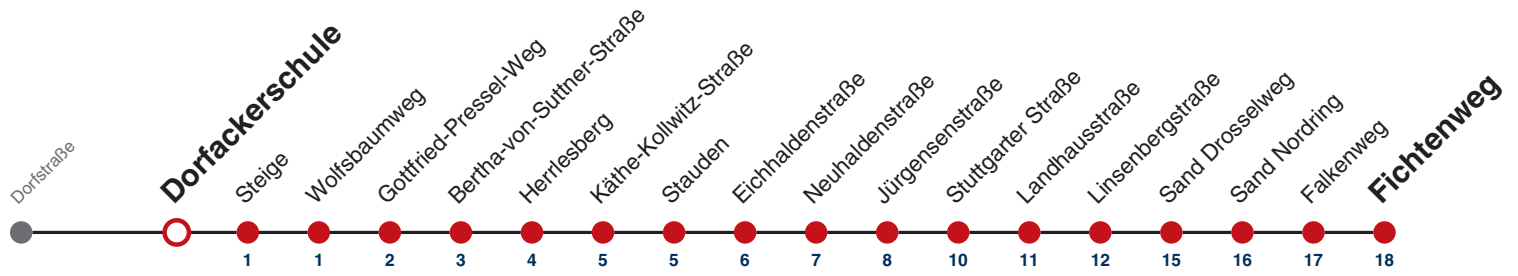

S nur an Schultagen

Fahrplanauskünfte rund um die Uhr:
naldo-App & landesweite Fahrplanauskunft
(0800 29 82 743, kostenlos)

E

Kreuzstraße → Fichtenweg

Gültig ab 12.12.2021

	Mo - Fr (Normal)	Mo - Fr (Ferien)	Samstag	Sonn-/Feiertag
05				
06				
07	18 ^S			
08				
09				
10				
11				
12				
13				
14				
15				
16				
17				
18				
19				
20				
21				
22				
23				
00				
01				

S nur an Schultagen

Fahrplanauskünfte rund um die Uhr:
naldo-App & landesweite Fahrplanauskunft
(0800 29 82 743, kostenlos)

E

Dorfackerschule → Fichtenweg

Gültig ab 12.12.2021

	Mo - Fr (Normal)	Mo - Fr (Ferien)	Samstag	Sonn-/Feiertag
05				
06				
07	19 ^S			
08				
09				
10				
11				
12				
13				
14				
15				
16				
17				
18				
19				
20				
21				
22				
23				
00				
01				

S nur an Schultagen

Fahrplanauskünfte rund um die Uhr:
naldo-App & landesweite Fahrplanauskunft
(0800 29 82 743, kostenlos)

E

Steige → Fichtenweg

Gültig ab 12.12.2021

	Mo - Fr (Normal)	Mo - Fr (Ferien)	Samstag	Sonn-/Feiertag
05				
06				
07	21 ^S			
08				
09				
10				
11				
12				
13				
14				
15				
16				
17				
18				
19				
20				
21				
22				
23				
00				
01				

S nur an Schultagen

Fahrplanauskünfte rund um die Uhr:
naldo-App & landesweite Fahrplanauskunft
(0800 29 82 743, kostenlos)

E

Wolfsbaumweg → Fichtenweg

Gültig ab 12.12.2021

	Mo - Fr (Normal)	Mo - Fr (Ferien)	Samstag	Sonn-/Feiertag
05				
06				
07	21 ^S			
08				
09				
10				
11				
12				
13				
14				
15				
16				
17				
18				
19				
20				
21				
22				
23				
00				
01				