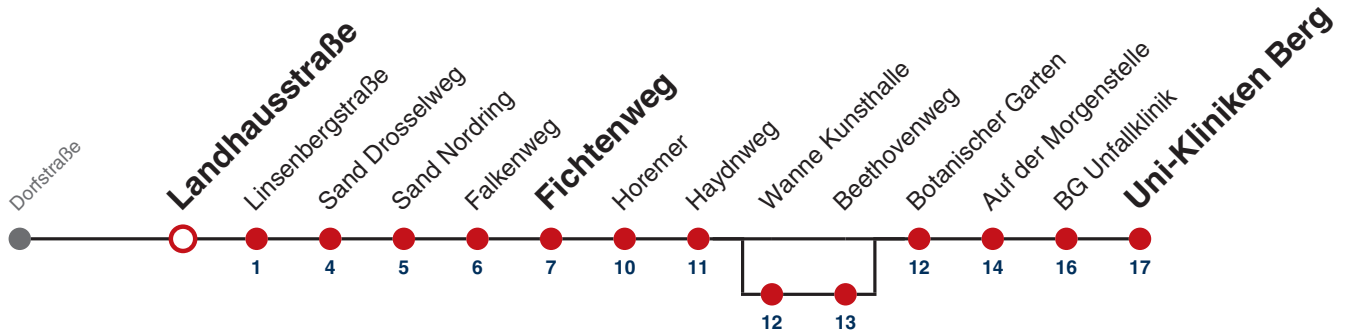

E

Landhausstraße → Uni-Kliniken Berg

Gültig ab 12.12.2021

	Mo - Fr (Normal)	Mo - Fr (Ferien)	Samstag	Sonn-/Feiertag
05				
06				
07	31^A_S 31^B 40^S			
08	42			
09	42			
10				
11				
12				
13				
14				
15				
16				
17				
18				
19				
20				
21				
22				
23				
00				
01				

A bis Fichtenweg

B bedient von Wanne Kunsthalle bis Beethovenweg

S nur an Schultagen

Fahrplanauskünfte rund um die Uhr:
naldo-App & landesweite Fahrplanauskunft
(0800 29 82 743, kostenlos)