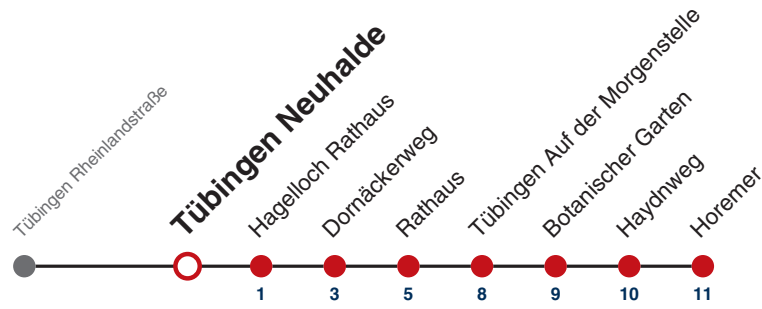

S nur an Schultagen

Fahrplanauskünfte rund um die Uhr:
naldo-App & landesweite Fahrplanauskunft
(0800 29 82 743, kostenlos)

E

Tübingen Neuhalde → Tübingen Waldhäuser Straße

Gültig ab 12.12.2021

	Mo - Fr (Normal)	Mo - Fr (Ferien)	Samstag	Sonn-/Feiertag
05				
06				
07	40 ^S			
08				
09				
10				
11				
12				
13				
14				
15				
16				
17				
18				
19				
20				
21				
22				
23				
00				
01				