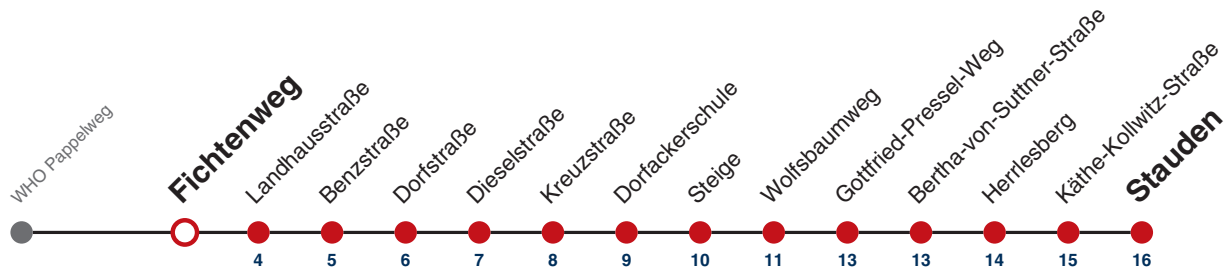

S nur an Schultagen

Fahrplanauskünfte rund um die Uhr:
naldo-App & landesweite Fahrplanauskunft
(0800 29 82 743, kostenlos)

E

Fichtenweg → Stauden

Gültig ab 12.12.2021

	Mo - Fr (Normal)	Mo - Fr (Ferien)	Samstag	Sonn-/Feiertag
05				
06				
07				
08				
09				
10				
11				
12				
13	22 ^S			
14				
15	45 ^S			
16				
17				
18				
19				
20				
21				
22				
23				
00				
01				