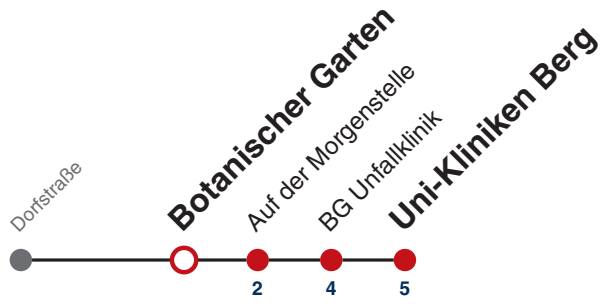

Fahrplanauskünfte rund um die Uhr:
 naldo-App & landesweite Fahrplanauskunft
 (0800 29 82 743, kostenlos)

E

Beethovenweg → Uni-Kliniken Berg

Gültig ab 12.12.2021

	Mo - Fr (Normal)	Mo - Fr (Ferien)	Samstag	Sonn-/Feiertag
05				
06				
07	45			
08				
09				
10				
11				
12				
13				
14				
15				
16				
17				
18				
19				
20				
21				
22				
23				
00				
01				

Fahrplanauskünfte rund um die Uhr:
 naldo-App & landesweite Fahrplanauskunft
 (0800 29 82 743, kostenlos)

E

Botanischer Garten → Uni-Kliniken Berg

Gültig ab 12.12.2021

	Mo - Fr (Normal)	Mo - Fr (Ferien)	Samstag	Sonn-/Feiertag
05				
06				
07	46 52 ^S			
08	54			
09	54			
10				
11				
12				
13				
14				
15				
16				
17				
18				
19				
20				
21				
22				
23				
00				
01				

S nur an Schultagen

Fahrplanauskünfte rund um die Uhr:
naldo-App & landesweite Fahrplanauskunft
(0800 29 82 743, kostenlos)

E

Auf der Morgenstelle → Uni-Kliniken Berg

Gültig ab 12.12.2021

	Mo - Fr (Normal)	Mo - Fr (Ferien)	Samstag	Sonn-/Feiertag
05				
06				
07	49 55 ^S			
08	57			
09	57			
10				
11				
12				
13				
14				
15				
16				
17				
18				
19				
20				
21				
22				
23				
00				
01				