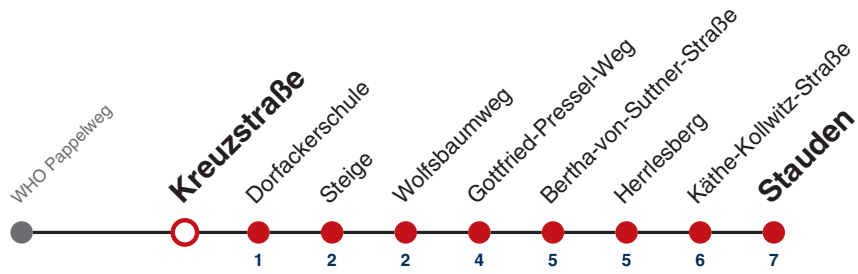

S nur an Schultagen

Fahrplanauskünfte rund um die Uhr:
naldo-App & landesweite Fahrplanauskunft
(0800 29 82 743, kostenlos)

E

Kreuzstraße → Stauden

Gültig ab 12.12.2021

	Mo - Fr (Normal)	Mo - Fr (Ferien)	Samstag	Sonn-/Feiertag
05				
06				
07				
08				
09				
10				
11				
12				
13	30 ^S			
14				
15	53 ^S			
16				
17				
18				
19				
20				
21				
22				
23				
00				
01				