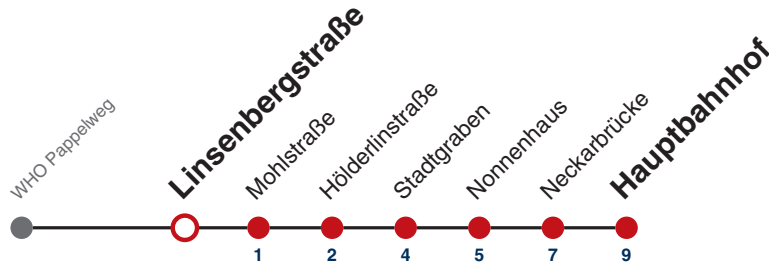

S nur an Schultagen

Fahrplanauskünfte rund um die Uhr:
naldo-App & landesweite Fahrplanauskunft
(0800 29 82 743, kostenlos)

E

Linsenbergstraße → Hauptbahnhof

Gültig ab 12.12.2021

	Mo - Fr (Normal)	Mo - Fr (Ferien)	Samstag	Sonn-/Feiertag
05				
06				
07				
08				
09				
10				
11				
12				
13	25 ^S			
14				
15	48 ^S			
16				
17				
18				
19				
20				
21				
22				
23				
00				
01				