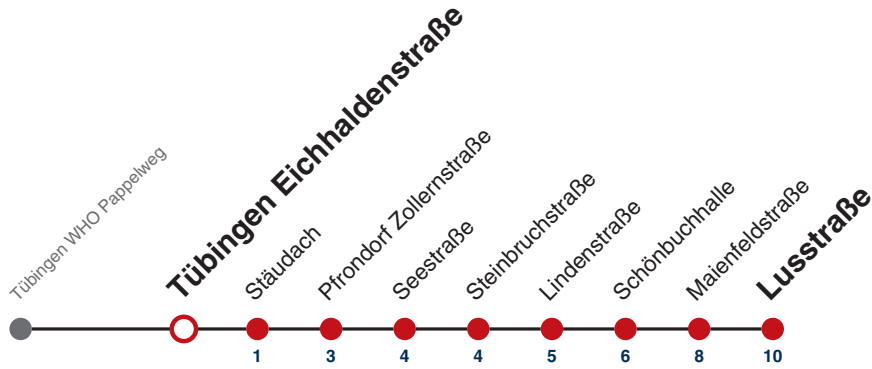

S nur an Schultagen

Fahrplanauskünfte rund um die Uhr:
naldo-App & landesweite Fahrplanauskunft
(0800 29 82 743, kostenlos)

E

Tübingen Eichhaldenstraße → Pfrondorf Lusstraße

Gültig ab 12.12.2021

	Mo - Fr (Normal)	Mo - Fr (Ferien)	Samstag	Sonn-/Feiertag
05				
06				
07				
08				
09				
10				
11				
12				
13	29 ^S			
14				
15	52 ^S			
16				
17				
18				
19				
20				
21				
22				
23				
00				
01				