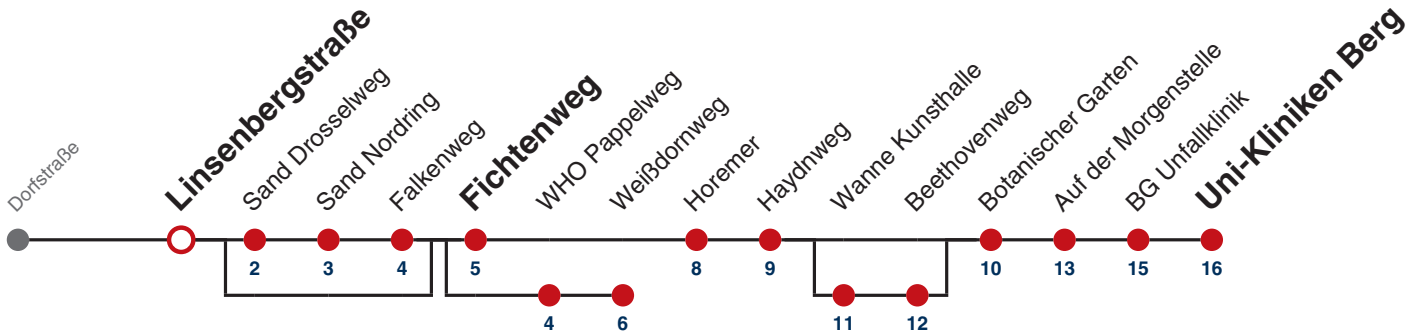

S nur an Schultagen

Fahrplanauskünfte rund um die Uhr:
naldo-App & landesweite Fahrplanauskunft
(0800 29 82 743, kostenlos)

E

Linsenbergstraße → Uni-Kliniken Berg

Gültig ab 12.12.2021

	Mo - Fr (Normal)	Mo - Fr (Ferien)	Samstag	Sonn-/Feiertag
05				
06				
07	32 ^A _S 32 ^D 39 ^{BC} _S 41 ^S 45 ^{AC} _S 48 ^{AC} _S			
08	43			
09	43			
10				
11				
12				
13				
14				
15				
16				
17				
18				
19				
20				
21				
22				
23				
00				
01				

A bis Fichtenweg **B** bis Weißdornweg **C** bedient nicht von Sand Drosselweg bis Falkenweg **D** bedient von Wanne Kunsthalle bis Beethovenweg **S** nur an Schultagen

Fahrplanauskünfte rund um die Uhr:
naldo-App & landesweite Fahrplanauskunft
(0800 29 82 743, kostenlos)