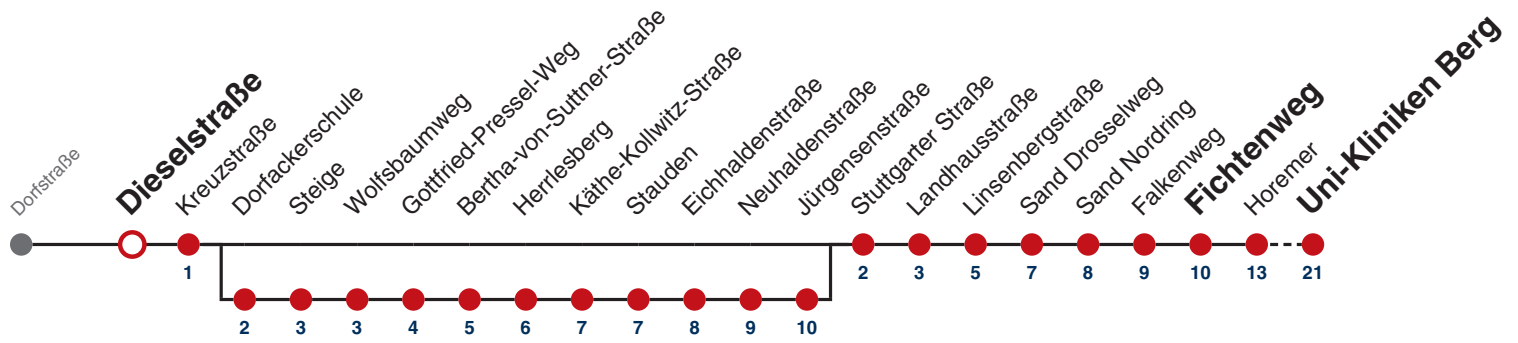

E

Dieselstraße → Uni-Kliniken Berg

Gültig ab 12.12.2021

	Mo - Fr (Normal)	Mo - Fr (Ferien)	Samstag	Sonn-/Feiertag
05				
06				
07	17^{AB} 36^S			
08				
09				
10				
11				
12				
13				
14				
15				
16				
17				
18				
19				
20				
21				
22				
23				
00				
01				

A bis Fichtenweg

B bedient von Dorfackerschule bis Jürgensenstraße

S nur an Schultagen

Fahrplanauskünfte rund um die Uhr:
naldo-App & landesweite Fahrplanauskunft
(0800 29 82 743, kostenlos)