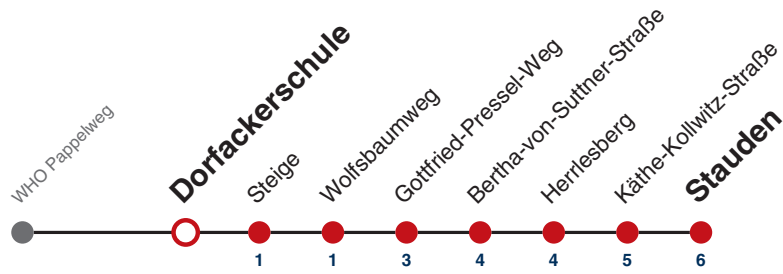

E

Dorfackerschule → Stauden

Gültig ab 12.12.2021

	Mo - Fr (Normal)	Mo - Fr (Ferien)	Samstag	Sonn-/Feiertag
05				
06				
07				
08				
09				
10				
11				
12				
13	31^S			
14				
15	54^S			
16				
17				
18				
19				
20				
21				
22				
23				
00				
01				

S nur an Schultagen

Fahrplanauskünfte rund um die Uhr:
naldo-App & landesweite Fahrplanauskunft
(0800 29 82 743, kostenlos)