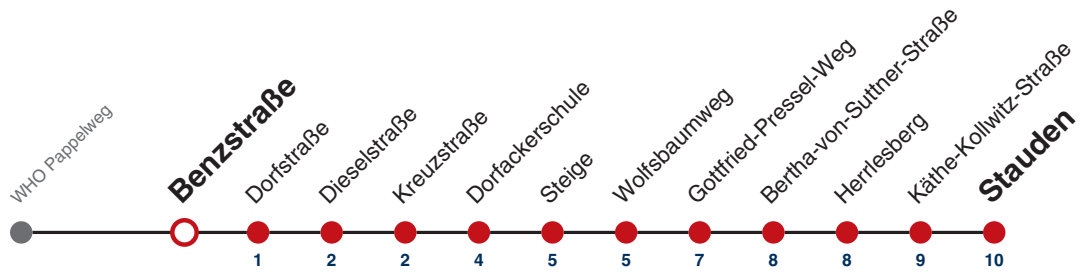

S nur an Schultagen

Fahrplanauskünfte rund um die Uhr:
naldo-App & landesweite Fahrplanauskunft
(0800 29 82 743, kostenlos)

E

Benzstraße → Stauden

Gültig ab 12.12.2021

	Mo - Fr (Normal)	Mo - Fr (Ferien)	Samstag	Sonn-/Feiertag
05				
06				
07				
08				
09				
10				
11				
12				
13	27 ^S			
14				
15	50 ^S			
16				
17				
18				
19				
20				
21				
22				
23				
00				
01				