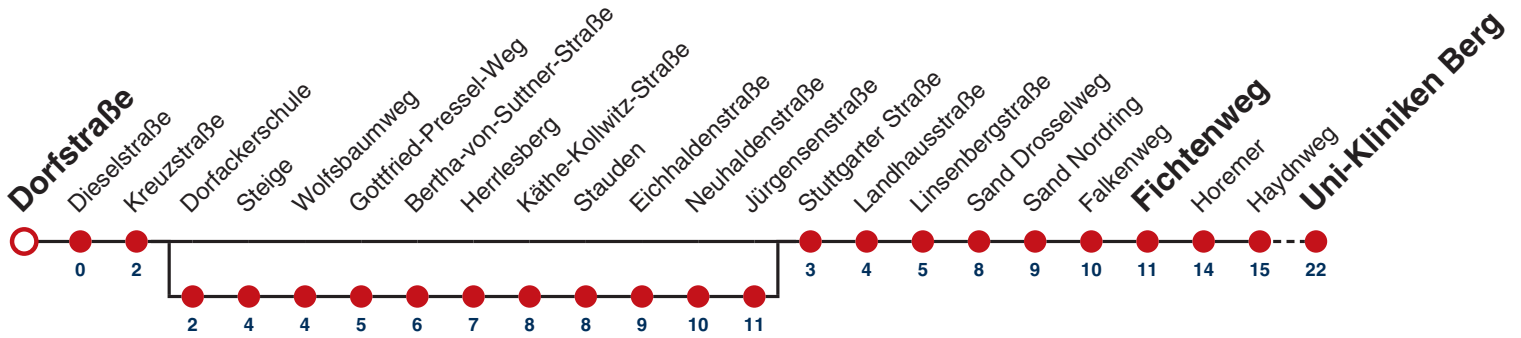

S nur an Schultagen

Fahrplanauskünfte rund um die Uhr:
naldo-App & landesweite Fahrplanauskunft
(0800 29 82 743, kostenlos)

E

Dorfstraße → Uni-Kliniken Berg

Gültig ab 12.12.2021

	Mo - Fr (Normal)	Mo - Fr (Ferien)	Samstag	Sonn-/Feiertag
05				
06				
07	17 ^{AB} 36 ^S			
08				
09				
10				
11				
12				
13				
14				
15				
16				
17				
18				
19				
20				
21				
22				
23				
00				
01				

A bis Fichtenweg

B bedient von Dorfackerschule bis Jürgensenstraße

S nur an Schultagen

Fahrplanauskünfte rund um die Uhr:
 naldo-App & landesweite Fahrplanauskunft
 (0800 29 82 743, kostenlos)

E

Dieselstraße → Uni-Kliniken Berg

A bis Fichtenweg

B bedient von Dorfackerschule bis Jürgensenstraße

S nur an Schultagen

Fahrplanauskünfte rund um die Uhr:
 naldo-App & landesweite Fahrplanauskunft
 (0800 29 82 743, kostenlos)

E

Kreuzstraße → Uni-Kliniken Berg