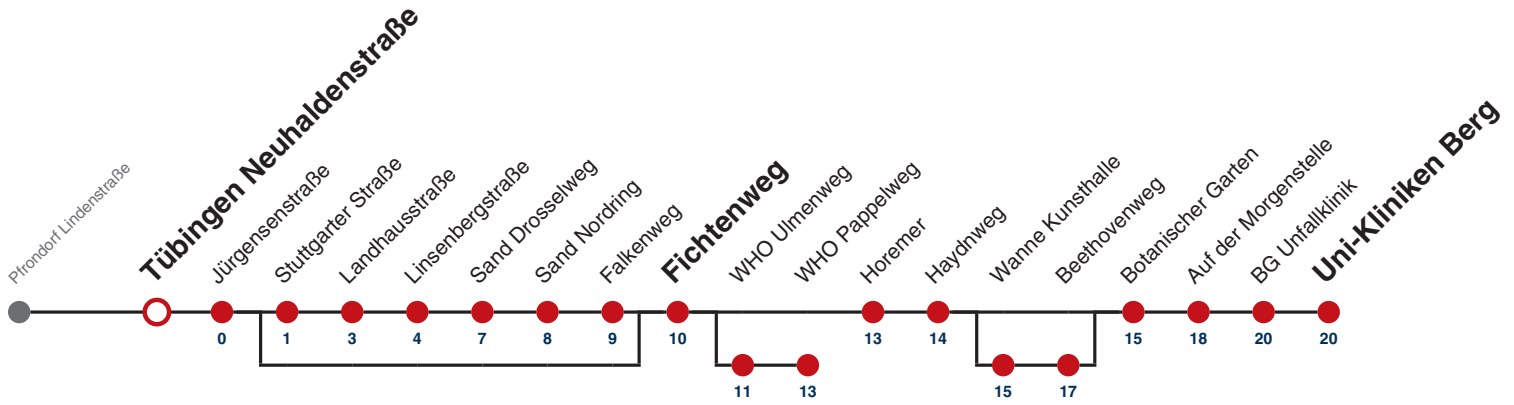

A bis Tübingen Fichtenweg
B bis Tübingen WHO Pappelweg

C bedient nicht von Tübingen Stuttgarter Straße bis Tübingen Falkenweg
D bedient von Tübingen Wanne Kunsthalle bis Tübingen Beethovenweg

S nur an Schultagen

Fahrplanauskünfte rund um die Uhr:
 naldo-App & landesweite Fahrplanauskunft
 (0800 29 82 743, kostenlos)

E

Tübingen Neuhaldenstraße → Tübingen Uni-Kliniken Berg

Gültig ab 12.12.2021

	Mo - Fr (Normal)	Mo - Fr (Ferien)	Samstag	Sonn-/Feiertag
05				
06				
07	26 ^{BC} _S 27 ^A _S 28 ^D			
08	39			
09	39			
10				
11				
12				
13				
14				
15				
16				
17				
18				
19				
20				
21				
22				
23				
00				
01				

Fahrplanauskünfte rund um die Uhr:
 naldo-App & landesweite Fahrplanauskunft
 (0800 29 82 743, kostenlos)

E

Tübingen Jürgensenstraße → Tübingen Uni-Kliniken Berg

Gültig ab 12.12.2021

	Mo - Fr (Normal)	Mo - Fr (Ferien)	Samstag	Sonn-/Feiertag
05				
06				
07	27 ^{BC} _S 28 ^A _S 29 ^D			
08	40			
09	40			
10				
11				
12				
13				
14				
15				
16				
17				
18				
19				
20				
21				
22				
23				
00				
01				