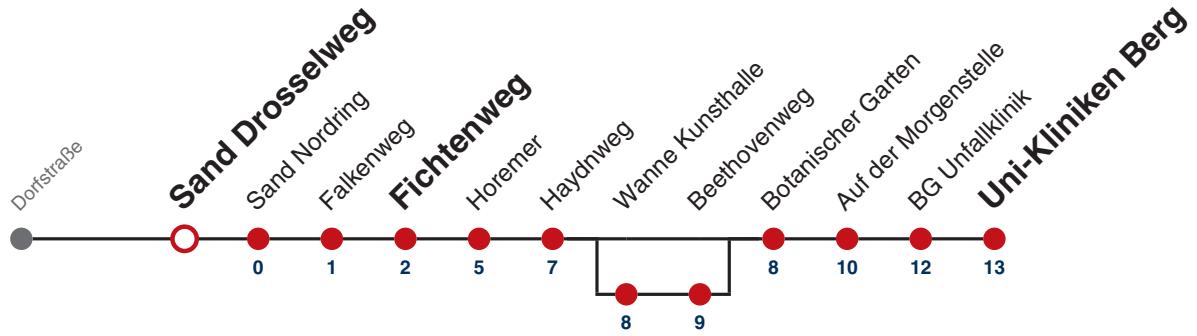

E

Sand Drosselweg → Uni-Kliniken Berg

Gültig ab 12.12.2021

	Mo - Fr (Normal)	Mo - Fr (Ferien)	Samstag	Sonn-/Feiertag
05				
06				
07	35^A 35^B 44^S			
08	46			
09	46			
10				
11				
12				
13				
14				
15				
16				
17				
18				
19				
20				
21				
22				
23				
00				
01				

A bis Fichtenweg

B bedient von Wanne Kunsthalle bis Beethovenweg

S nur an Schultagen

Fahrplanauskünfte rund um die Uhr:
naldo-App & landesweite Fahrplanauskunft
(0800 29 82 743, kostenlos)