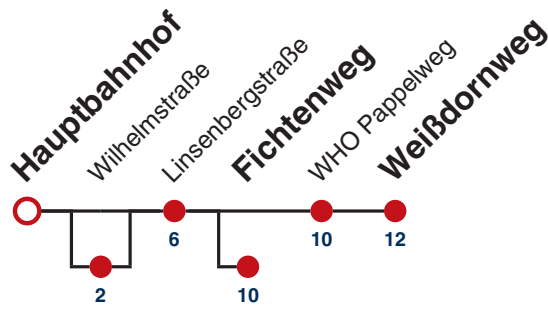

E

Hauptbahnhof → Weißdornweg

Gültig ab 12.12.2021

	Mo - Fr (Normal)	Mo - Fr (Ferien)	Samstag	Sonn-/Feiertag
05				
06				
07	33^S 40^{AB}_S 43^{AB}_S			
08				
09				
10				
11				
12				
13				
14				
15				
16				
17				
18				
19				
20				
21				
22				
23				
00				
01				

A bis Fichtenweg

B bedient Wilhelmstraße

S nur an Schultagen

Fahrplanauskünfte rund um die Uhr:
naldo-App & landesweite Fahrplanauskunft
(0800 29 82 743, kostenlos)