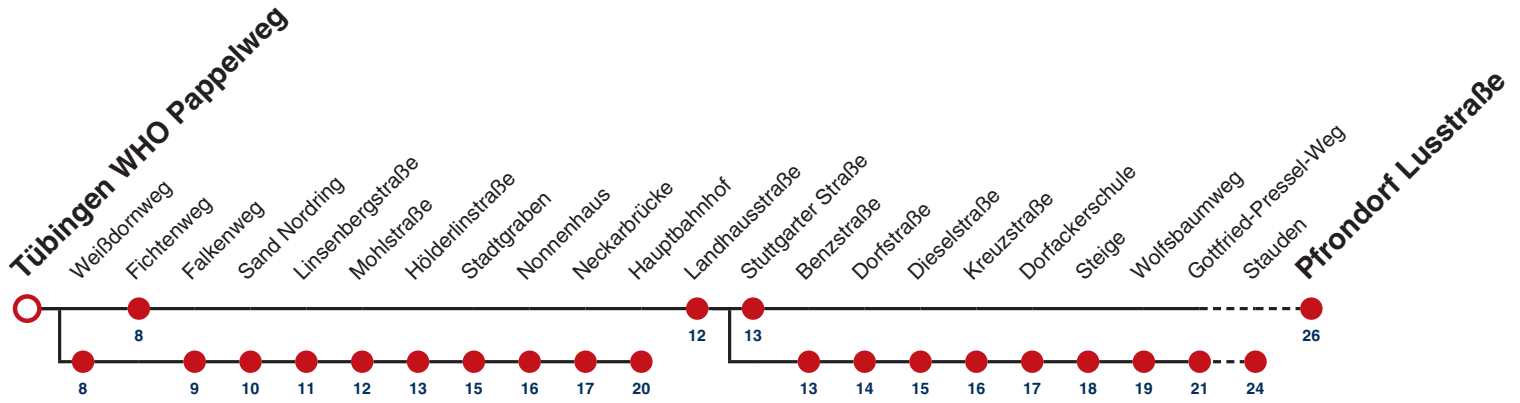

S nur an Schultagen

Fahrplanauskünfte rund um die Uhr:
naldo-App & landesweite Fahrplanauskunft
(0800 29 82 743, kostenlos)

E

Tübingen WHO Pappelweg → Pfrondorf Lusstraße

Gültig ab 12.12.2021

	Mo - Fr (Normal)	Mo - Fr (Ferien)	Samstag	Sonn-/Feiertag
05				
06				
07				
08				
09				
10				
11				
12				
13	14 ^A _S 14 ^B _S 14 ^S			
14				
15				
16				
17				
18				
19				
20				
21				
22				
23				
00				
01				