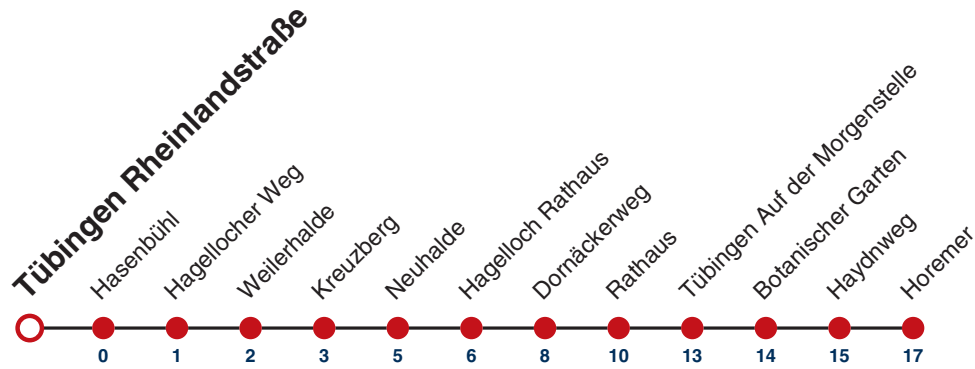

E

Tübingen Rheinlandstraße → Tübingen Waldhäuser Straße

Gültig ab 12.12.2021

	Mo - Fr (Normal)	Mo - Fr (Ferien)	Samstag	Sonn-/Feiertag
05				
06				
07	35^S			
08				
09				
10				
11				
12				
13				
14				
15				
16				
17				
18				
19				
20				
21				
22				
23				
00				
01				

S nur an Schultagen

Fahrplanauskünfte rund um die Uhr:
naldo-App & landesweite Fahrplanauskunft
(0800 29 82 743, kostenlos)