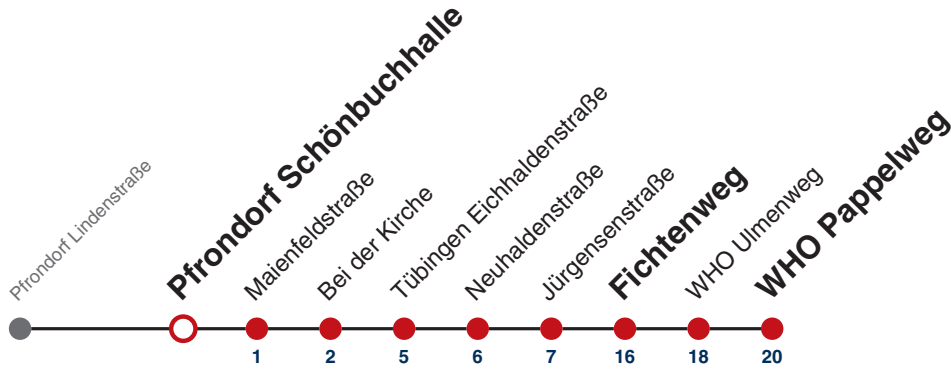

S nur an Schultagen

Fahrplanauskünfte rund um die Uhr:
naldo-App & landesweite Fahrplanauskunft
(0800 29 82 743, kostenlos)

E

Pfrondorf Schönbuchhalle → Tübingen WHO Pappelweg

Gültig ab 12.12.2021

	Mo - Fr (Normal)	Mo - Fr (Ferien)	Samstag	Sonn-/Feiertag
05				
06				
07	20 ^S			
08				
09				
10				
11				
12				
13				
14				
15				
16				
17				
18				
19				
20				
21				
22				
23				
00				
01				