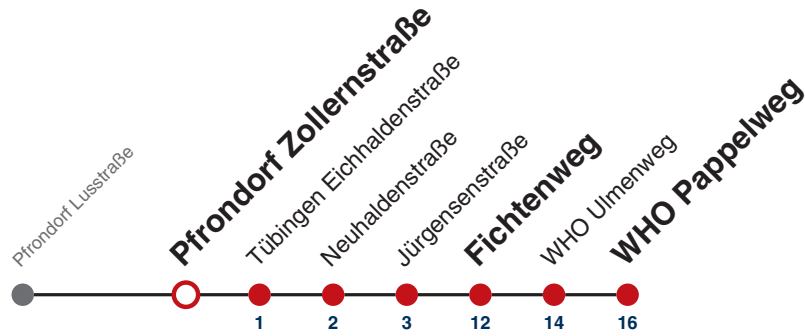

S nur an Schultagen

Fahrplanauskünfte rund um die Uhr:
naldo-App & landesweite Fahrplanauskunft
(0800 29 82 743, kostenlos)

E

Pfrondorf Zollernstraße → Tübingen WHO Pappelweg

Gültig ab 12.12.2021

	Mo - Fr (Normal)	Mo - Fr (Ferien)	Samstag	Sonn-/Feiertag
05				
06				
07	24 ^S			
08				
09				
10				
11				
12				
13				
14				
15				
16				
17				
18				
19				
20				
21				
22				
23				
00				
01				

S nur an Schultagen

Fahrplanauskünfte rund um die Uhr:
naldo-App & landesweite Fahrplanauskunft
(0800 29 82 743, kostenlos)

E

Dorfstraße → Uni-Kliniken Berg

Gültig ab 12.12.2021

	Mo - Fr (Normal)	Mo - Fr (Ferien)	Samstag	Sonn-/Feiertag
05				
06				
07	17 ^{AB} 36 ^S			
08				
09				
10				
11				
12				
13				
14				
15				
16				
17				
18				
19				
20				
21				
22				
23				
00				
01				

A bis Fichtenweg

B bedient von Dorfackerschule bis Jürgensenstraße

S nur an Schultagen

Fahrplanauskünfte rund um die Uhr:
 naldo-App & landesweite Fahrplanauskunft
 (0800 29 82 743, kostenlos)

E

Dieselstraße → Uni-Kliniken Berg