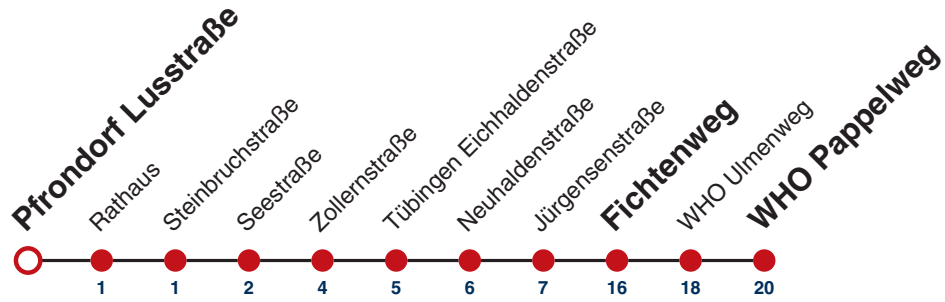

S nur an Schultagen

Fahrplanauskünfte rund um die Uhr:
naldo-App & landesweite Fahrplanauskunft
(0800 29 82 743, kostenlos)

E

Pfrondorf Lusstraße → Tübingen WHO Pappelweg

Gültig ab 12.12.2021

	Mo - Fr (Normal)	Mo - Fr (Ferien)	Samstag	Sonn-/Feiertag
05				
06				
07	20 ^S			
08				
09				
10				
11				
12				
13				
14				
15				
16				
17				
18				
19				
20				
21				
22				
23				
00				
01				