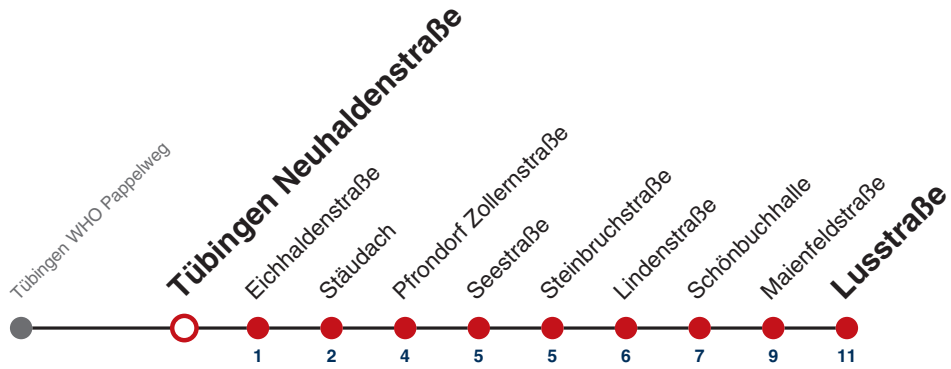

S nur an Schultagen

Fahrplanauskünfte rund um die Uhr:
naldo-App & landesweite Fahrplanauskunft
(0800 29 82 743, kostenlos)

E

Tübingen Neuhaldenstraße → Pfrondorf Lusstraße

Gültig ab 12.12.2021

	Mo - Fr (Normal)	Mo - Fr (Ferien)	Samstag	Sonn-/Feiertag
05				
06				
07				
08				
09				
10				
11				
12				
13	28 ^S			
14				
15	51 ^S			
16				
17				
18				
19				
20				
21				
22				
23				
00				
01				