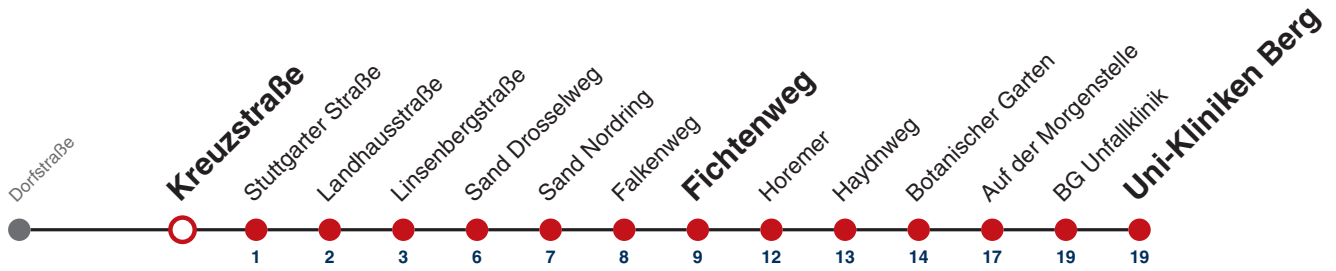

E

Kreuzstraße → Uni-Kliniken Berg

Gültig ab 12.12.2021

	Mo - Fr (Normal)	Mo - Fr (Ferien)	Samstag	Sonn-/Feiertag
05				
06				
07	38^S			
08				
09				
10				
11				
12				
13				
14				
15				
16				
17				
18				
19				
20				
21				
22				
23				
00				
01				

S nur an Schultagen

Fahrplanauskünfte rund um die Uhr:
naldo-App & landesweite Fahrplanauskunft
(0800 29 82 743, kostenlos)