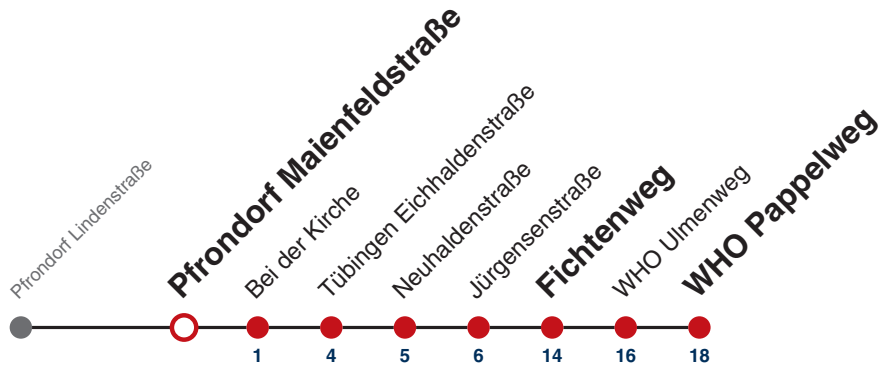

S nur an Schultagen

Fahrplanauskünfte rund um die Uhr:
naldo-App & landesweite Fahrplanauskunft
(0800 29 82 743, kostenlos)

E

Pfrondorf Maienfeldstraße → Tübingen WHO Pappelweg

Gültig ab 12.12.2021

	Mo - Fr (Normal)	Mo - Fr (Ferien)	Samstag	Sonn-/Feiertag
05				
06				
07	21 ^S			
08				
09				
10				
11				
12				
13				
14				
15				
16				
17				
18				
19				
20				
21				
22				
23				
00				
01				