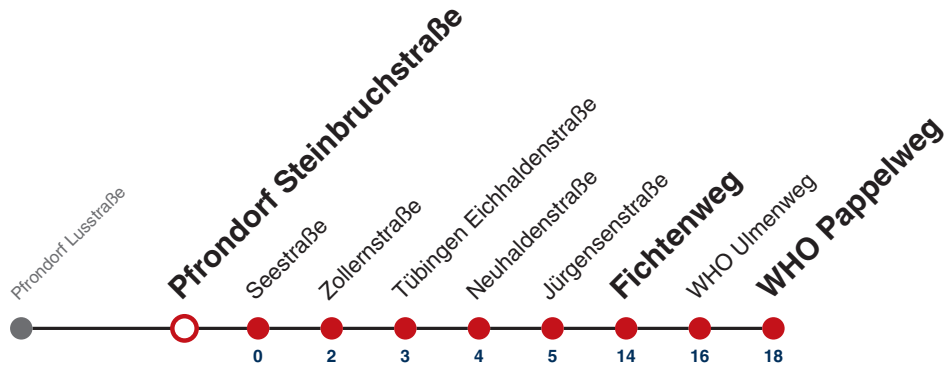

S nur an Schultagen

Fahrplanauskünfte rund um die Uhr:
naldo-App & landesweite Fahrplanauskunft
(0800 29 82 743, kostenlos)

E

Pfrondorf Steinbruchstraße → Tübingen WHO Pappelweg

Gültig ab 12.12.2021

	Mo - Fr (Normal)	Mo - Fr (Ferien)	Samstag	Sonn-/Feiertag
05				
06				
07	21 ^S			
08				
09				
10				
11				
12				
13				
14				
15				
16				
17				
18				
19				
20				
21				
22				
23				
00				
01				

S nur an Schultagen

Fahrplanauskünfte rund um die Uhr:
naldo-App & landesweite Fahrplanauskunft
(0800 29 82 743, kostenlos)

E

Pfrondorf Seestraße → Tübingen WHO Pappelweg

Gültig ab 12.12.2021

	Mo - Fr (Normal)	Mo - Fr (Ferien)	Samstag	Sonn-/Feiertag
05				
06				
07	22 ^S			
08				
09				
10				
11				
12				
13				
14				
15				
16				
17				
18				
19				
20				
21				
22				
23				
00				
01				