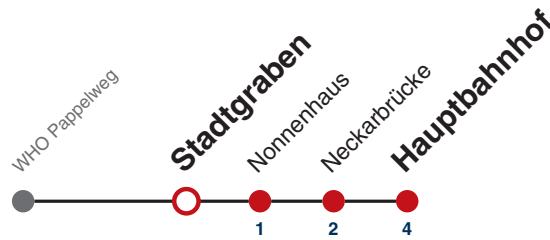

S nur an Schultagen

Fahrplanauskünfte rund um die Uhr:
naldo-App & landesweite Fahrplanauskunft
(0800 29 82 743, kostenlos)

E

Stadtgraben → Hauptbahnhof

Gültig ab 12.12.2021

	Mo - Fr (Normal)	Mo - Fr (Ferien)	Samstag	Sonn-/Feiertag
05				
06				
07				
08				
09				
10				
11				
12				
13	29 ^S			
14				
15	53 ^S			
16				
17				
18				
19				
20				
21				
22				
23				
00				
01				