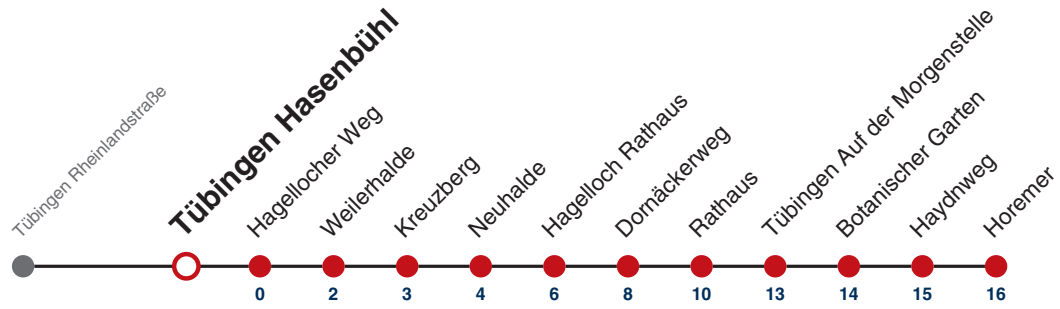

S nur an Schultagen

Fahrplanauskünfte rund um die Uhr:
naldo-App & landesweite Fahrplanauskunft
(0800 29 82 743, kostenlos)

E

Tübingen Hasenbühl → Tübingen Waldhäuser Straße

Gültig ab 12.12.2021

	Mo - Fr (Normal)	Mo - Fr (Ferien)	Samstag	Sonn-/Feiertag
05				
06				
07	35 ^S			
08				
09				
10				
11				
12				
13				
14				
15				
16				
17				
18				
19				
20				
21				
22				
23				
00				
01				

S nur an Schultagen

Fahrplanauskünfte rund um die Uhr:
naldo-App & landesweite Fahrplanauskunft
(0800 29 82 743, kostenlos)

E

Tübingen Hagellocher Weg → Tübingen Waldhäuser Straße

Gültig ab 12.12.2021

	Mo - Fr (Normal)	Mo - Fr (Ferien)	Samstag	Sonn-/Feiertag
05				
06				
07	36 ^S			
08				
09				
10				
11				
12				
13				
14				
15				
16				
17				
18				
19				
20				
21				
22				
23				
00				
01				