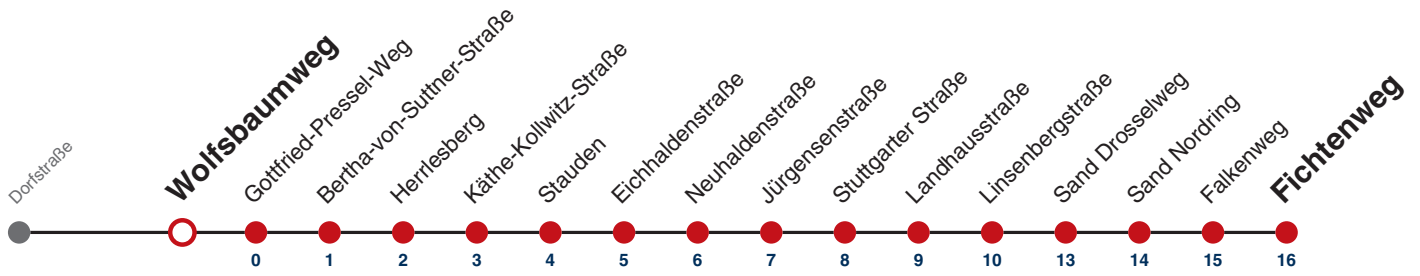

S nur an Schultagen

Fahrplanauskünfte rund um die Uhr:
naldo-App & landesweite Fahrplanauskunft
(0800 29 82 743, kostenlos)

E

Steige → Fichtenweg

Gültig ab 12.12.2021

	Mo - Fr (Normal)	Mo - Fr (Ferien)	Samstag	Sonn-/Feiertag
05				
06				
07	21 ^S			
08				
09				
10				
11				
12				
13				
14				
15				
16				
17				
18				
19				
20				
21				
22				
23				
00				
01				

S nur an Schultagen

Fahrplanauskünfte rund um die Uhr:
naldo-App & landesweite Fahrplanauskunft
(0800 29 82 743, kostenlos)

E

Wolfsbaumweg → Fichtenweg

Gültig ab 12.12.2021

	Mo - Fr (Normal)	Mo - Fr (Ferien)	Samstag	Sonn-/Feiertag
05				
06				
07	21 ^S			
08				
09				
10				
11				
12				
13				
14				
15				
16				
17				
18				
19				
20				
21				
22				
23				
00				
01				

S nur an Schultagen

Fahrplanauskünfte rund um die Uhr:
naldo-App & landesweite Fahrplanauskunft
(0800 29 82 743, kostenlos)

E

Gottfried-Pressel-Weg → Fichtenweg

Gültig ab 12.12.2021

	Mo - Fr (Normal)	Mo - Fr (Ferien)	Samstag	Sonn-/Feiertag
05				
06				
07	22 ^S			
08				
09				
10				
11				
12				
13				
14				
15				
16				
17				
18				
19				
20				
21				
22				
23				
00				
01				

S nur an Schultagen

Fahrplanauskünfte rund um die Uhr:
naldo-App & landesweite Fahrplanauskunft
(0800 29 82 743, kostenlos)

E

Bertha-von-Suttner-Straße → Fichtenweg

Gültig ab 12.12.2021

	Mo - Fr (Normal)	Mo - Fr (Ferien)	Samstag	Sonn-/Feiertag
05				
06				
07	23 ^S			
08				
09				
10				
11				
12				
13				
14				
15				
16				
17				
18				
19				
20				
21				
22				
23				
00				
01				