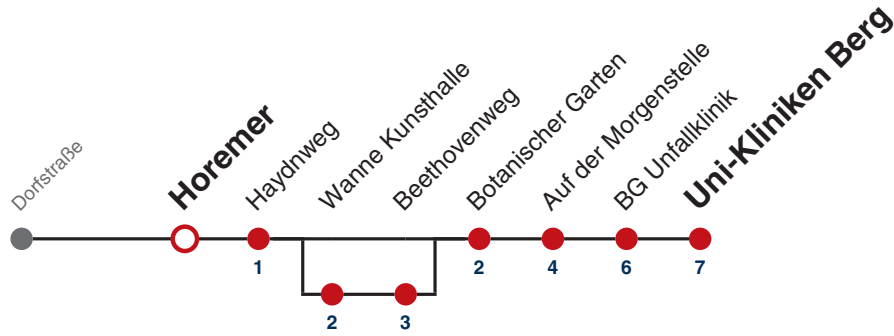

S nur an Schultagen

Fahrplanauskünfte rund um die Uhr:
naldo-App & landesweite Fahrplanauskunft
(0800 29 82 743, kostenlos)

E

Horemer → Uni-Kliniken Berg

Gültig ab 12.12.2021

	Mo - Fr (Normal)	Mo - Fr (Ferien)	Samstag	Sonn-/Feiertag
05				
06				
07	41 ^A 50 ^S			
08	52			
09	52			
10				
11				
12				
13				
14				
15				
16				
17				
18				
19				
20				
21				
22				
23				
00				
01				

A bedient von Wanne Kunsthalle bis Beethovenweg

S nur an Schultagen

Fahrplanauskünfte rund um die Uhr:
naldo-App & landesweite Fahrplanauskunft
(0800 29 82 743, kostenlos)

E

Haydnweg → Uni-Kliniken Berg

Gültig ab 12.12.2021