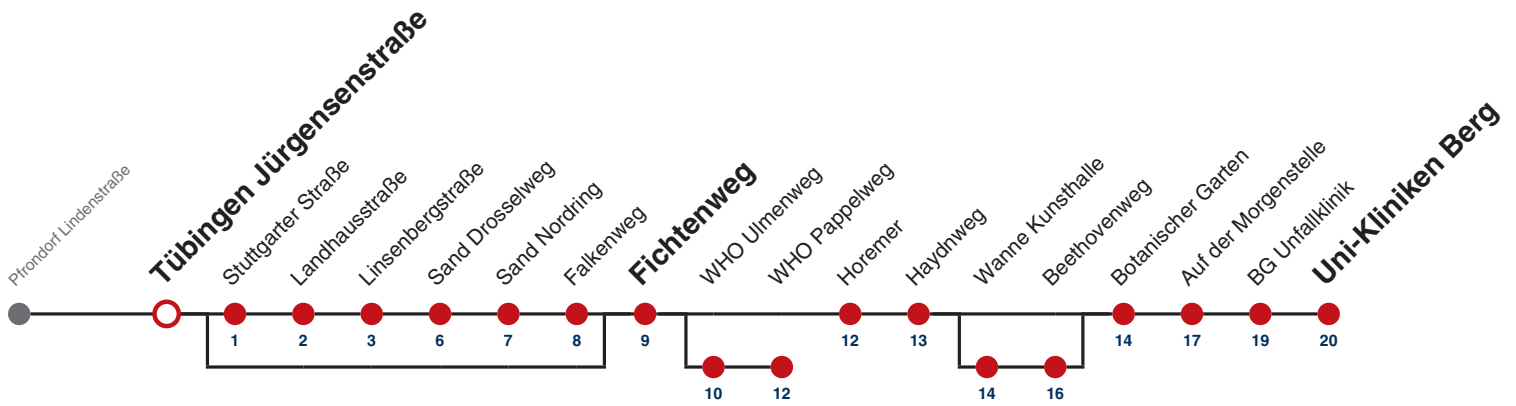

Fahrplanauskünfte rund um die Uhr:
 naldo-App & landesweite Fahrplanauskunft
 (0800 29 82 743, kostenlos)

E

Tübingen Jürgensenstraße → Tübingen Uni-Kliniken Berg

Gültig ab 12.12.2021

	Mo - Fr (Normal)	Mo - Fr (Ferien)	Samstag	Sonn-/Feiertag
05				
06				
07	27 ^{BC} _S 28 ^A _S 29 ^D			
08	40			
09	40			
10				
11				
12				
13				
14				
15				
16				
17				
18				
19				
20				
21				
22				
23				
00				
01				

A bis Tübingen Fichtenweg
B bis Tübingen WHO Pappelweg

C bedient nicht von Tübingen Stuttgarter Straße bis Tübingen Falkenweg
D bedient von Tübingen Wanne Kunsthalle bis Tübingen Beethovenweg

S nur an Schultagen