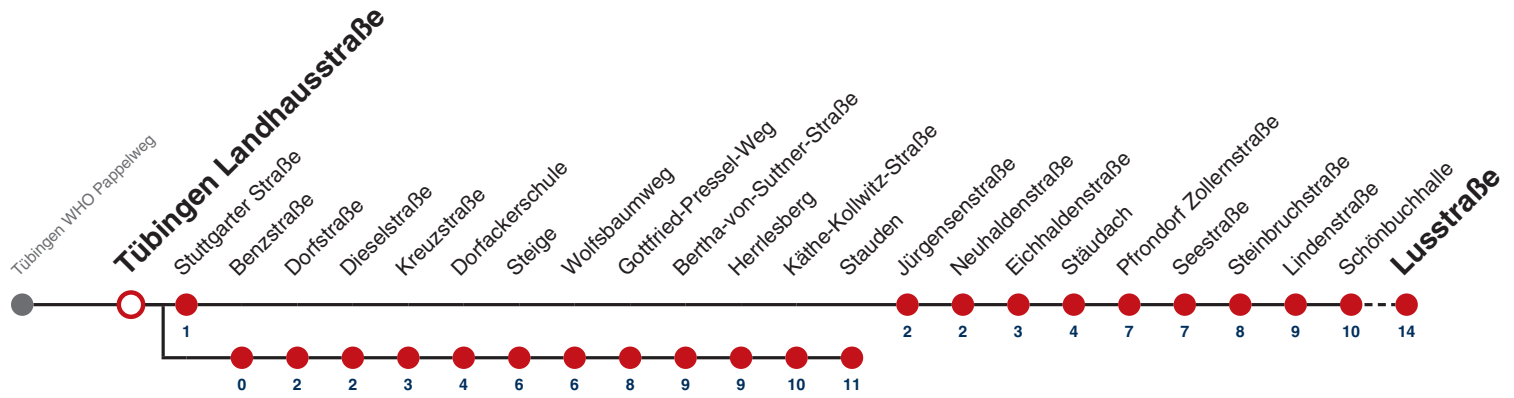

S nur an Schultagen

Fahrplanauskünfte rund um die Uhr:
naldo-App & landesweite Fahrplanauskunft
(0800 29 82 743, kostenlos)

E

Tübingen Landhausstraße → Pfrondorf Lusstraße

Gültig ab 12.12.2021

	Mo - Fr (Normal)	Mo - Fr (Ferien)	Samstag	Sonn-/Feiertag
05				
06				
07				
08				
09				
10				
11				
12				
13	26 ^S 26 ^A			
14				
15	49 ^S 49 ^A			
16				
17				
18				
19				
20				
21				
22				
23				
00				
01				