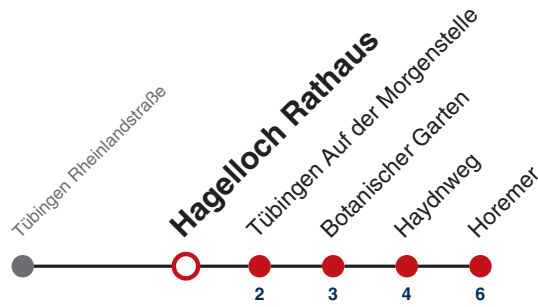

S nur an Schultagen

Fahrplanauskünfte rund um die Uhr:
naldo-App & landesweite Fahrplanauskunft
(0800 29 82 743, kostenlos)

E

Hagelloch Rathaus → Tübingen Waldhäuser Straße

Gültig ab 12.12.2021

	Mo - Fr (Normal)	Mo - Fr (Ferien)	Samstag	Sonn-/Feiertag
05				
06				
07	45 ^S			
08				
09				
10				
11				
12				
13				
14				
15				
16				
17				
18				
19				
20				
21				
22				
23				
00				
01				

S nur an Schultagen

Fahrplanauskünfte rund um die Uhr:
naldo-App & landesweite Fahrplanauskunft
(0800 29 82 743, kostenlos)

E

Auf der Morgenstelle → Waldhäuser Straße

Gültig ab 12.12.2021

	Mo - Fr (Normal)	Mo - Fr (Ferien)	Samstag	Sonn-/Feiertag
05				
06				
07	48 ^S			
08				
09				
10				
11				
12				
13				
14				
15				
16				
17				
18				
19				
20				
21				
22				
23				
00				
01				