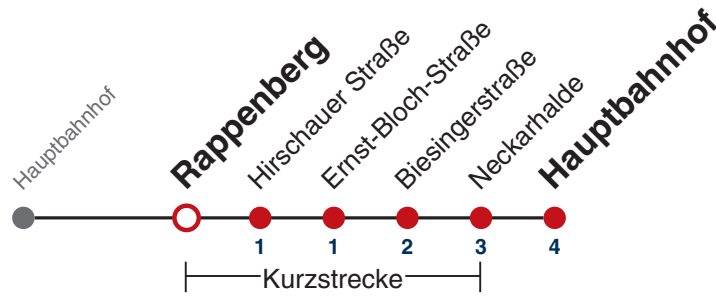

N99

Hennentalweg → Hauptbahnhof

Gültig ab 12.12.2021

	täglich	24.12.	31.12.
05			
06			
07			
08			
09			
10			
11			
12			
13			
14			
15			
16			
17			
18			
19		22	
20		22	
21		22	
22		22	22
23			22
00			
01	22	22	22
02	22	22	22
03	22	22	22
04	22 ^{N1}		22

N1 verkehrt nur Nächte Do/Fr, Fr/Sa, Sa/So und Nächte vor Feiertagen

Weiterfahrt am Hauptbahnhof als Linie N97.

Fahrplanauskünfte rund um die Uhr:
naldo-App & landesweite Fahrplanauskunft
(0800 29 82 743, kostenlos)

N99

Rappenberg → Hauptbahnhof

Gültig ab 12.12.2021

	täglich	24.12.	31.12.
05			
06			
07			
08			
09			
10			
11			
12			
13			
14			
15			
16			
17			
18			
19		23	
20		23	
21		23	
22		23	23
23			23
00			
01	23	23	23
02	23	23	23
03	23	23	23
04	23 ^{N1}		23