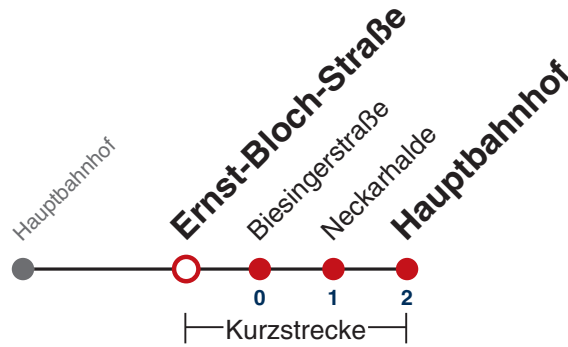

N99

Hirschauer Straße → Hauptbahnhof

Gültig ab 12.12.2021

	täglich	24.12.	31.12.
05			
06			
07			
08			
09			
10			
11			
12			
13			
14			
15			
16			
17			
18			
19		24	
20		24	
21		24	
22		24	24
23			24
00			
01	24	24	24
02	24	24	24
03	24	24	24
04	24 ^{N1}		24

N1 verkehrt nur Nächte Do/Fr, Fr/Sa, Sa/So und Nächte vor Feiertagen

Weiterfahrt am Hauptbahnhof als Linie N97.

Fahrplanauskünfte rund um die Uhr:
naldo-App & landesweite Fahrplanauskunft
(0800 29 82 743, kostenlos)

N99

Ernst-Bloch-Straße → Hauptbahnhof

Gültig ab 12.12.2021

	täglich	24.12.	31.12.
05			
06			
07			
08			
09			
10			
11			
12			
13			
14			
15			
16			
17			
18			
19		25	
20		25	
21		25	
22		25	25
23			25
00			
01	25	25	25
02	25	25	25
03	25	25	25
04	25 ^{N1}		25