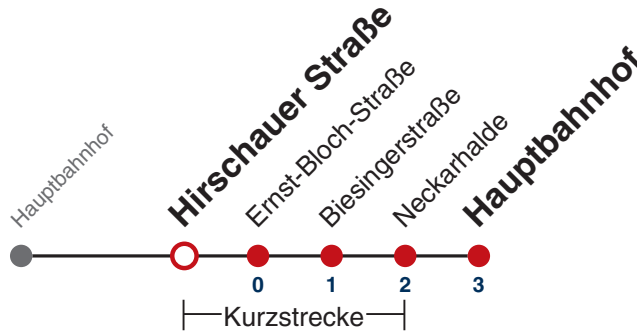

N99

Rappenberg → Hauptbahnhof

Gültig ab 12.12.2021

	täglich	24.12.	31.12.
05			
06			
07			
08			
09			
10			
11			
12			
13			
14			
15			
16			
17			
18			
19		23	
20		23	
21		23	
22		23	23
23			23
00			
01	23	23	23
02	23	23	23
03	23	23	23
04	23 ^{N1}		23

N1 verkehrt nur Nächte Do/Fr, Fr/Sa, Sa/So und Nächte vor Feiertagen

Weiterfahrt am Hauptbahnhof als Linie N97.

Fahrplanauskünfte rund um die Uhr:
naldo-App & landesweite Fahrplanauskunft
(0800 29 82 743, kostenlos)

N99

Hirschauer Straße → Hauptbahnhof

Gültig ab 12.12.2021

	täglich	24.12.	31.12.
05			
06			
07			
08			
09			
10			
11			
12			
13			
14			
15			
16			
17			
18			
19		24	
20		24	
21		24	
22		24	24
23			24
00			
01	24	24	24
02	24	24	24
03	24	24	24
04	24 ^{N1}		24