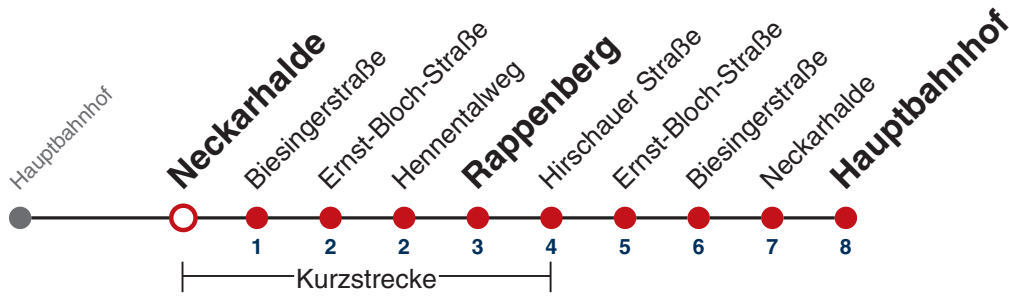

N99

Hauptbahnhof

Gültig ab 12.12.2021

	täglich	24.12.	31.12.
05			
06			
07			
08			
09			
10			
11			
12			
13			
14			
15			
16			
17			
18			
19		18	
20		18	
21		18	
22		18	18
23			18
00			
01	18	18	18
02	18	18	18
03	18	18	18
04	18 ^{N1}		18

N1 verkehrt nur Nächte Do/Fr, Fr/Sa, Sa/So und Nächte vor Feiertagen

Weiterfahrt am Hauptbahnhof als Linie N97.

Fahrplanauskünfte rund um die Uhr:
naldo-App & landesweite Fahrplanauskunft
(0800 29 82 743, kostenlos)

N99

Neckarhalde → Hauptbahnhof

Gültig ab 12.12.2021

	täglich	24.12.	31.12.
05			
06			
07			
08			
09			
10			
11			
12			
13			
14			
15			
16			
17			
18			
19		19	
20		19	
21		19	
22		19	19
23			19
00			
01	19	19	19
02	19	19	19
03	19	19	19
04	19 ^{N1}		19