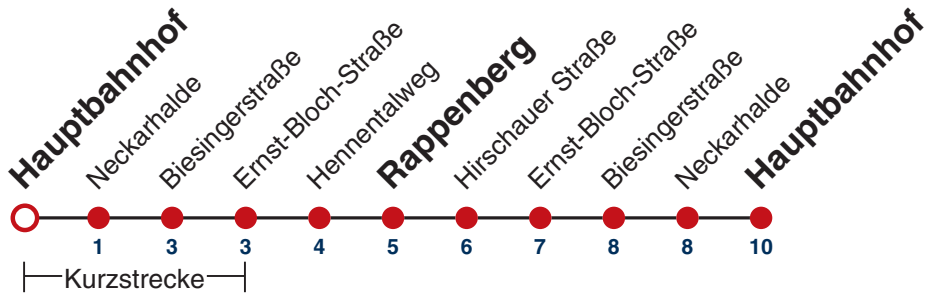

N99

Hauptbahnhof

Gültig ab 12.12.2021

	täglich	24.12.	31.12.
05			
06			
07			
08			
09			
10			
11			
12			
13			
14			
15			
16			
17			
18			
19		18	
20		18	
21		18	
22		18	18
23			18
00			
01	18	18	18
02	18	18	18
03	18	18	18
04	18 ^{N1}		18

N1 verkehrt nur Nächte Do/Fr, Fr/Sa, Sa/So und Nächte vor Feiertagen

Weiterfahrt am Hauptbahnhof als Linie N97.

Fahrplanauskünfte rund um die Uhr:
naldo-App & landesweite Fahrplanauskunft
(0800 29 82 743, kostenlos)

N99

Neckarhalde → Hauptbahnhof

Gültig ab 12.12.2021

	täglich	24.12.	31.12.
05			
06			
07			
08			
09			
10			
11			
12			
13			
14			
15			
16			
17			
18			
19		19	
20		19	
21		19	
22		19	19
23			19
00			
01	19	19	19
02	19	19	19
03	19	19	19
04	19 ^{N1}		19