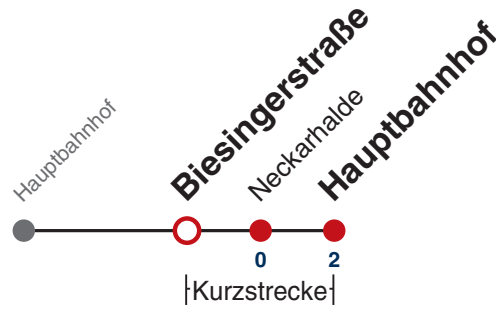

N99

Ernst-Bloch-Straße → Hauptbahnhof

Gültig ab 12.12.2021

	täglich	24.12.	31.12.
05			
06			
07			
08			
09			
10			
11			
12			
13			
14			
15			
16			
17			
18			
19		25	
20		25	
21		25	
22		25	25
23			25
00			
01	25	25	25
02	25	25	25
03	25	25	25
04	25 ^{N1}		25

N1 verkehrt nur Nächte Do/Fr, Fr/Sa, Sa/So und Nächte vor Feiertagen

Weiterfahrt am Hauptbahnhof als Linie N97.

Fahrplanauskünfte rund um die Uhr:
naldo-App & landesweite Fahrplanauskunft
(0800 29 82 743, kostenlos)

N99

Biesingerstraße → Hauptbahnhof

Gültig ab 12.12.2021

	täglich	24.12.	31.12.
05			
06			
07			
08			
09			
10			
11			
12			
13			
14			
15			
16			
17			
18			
19		26	
20		26	
21		26	
22		26	26
23			26
00			
01	26	26	26
02	26	26	26
03	26	26	26
04	26 ^{N1}		26