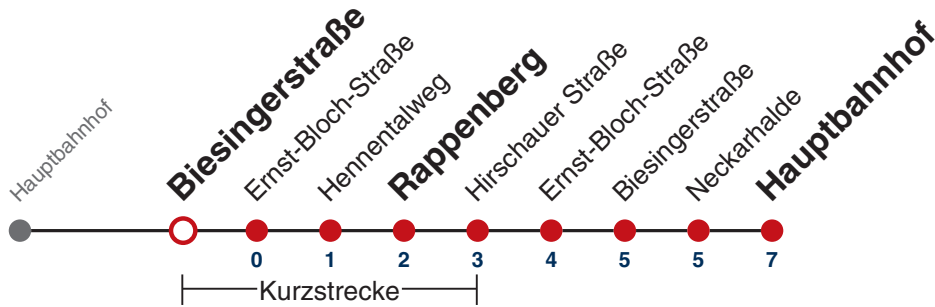

N99

Neckarhalde → Hauptbahnhof

Gültig ab 12.12.2021

	täglich	24.12.	31.12.
05			
06			
07			
08			
09			
10			
11			
12			
13			
14			
15			
16			
17			
18			
19		19	
20		19	
21		19	
22		19	19
23			19
00			
01	19	19	19
02	19	19	19
03	19	19	19
04	19 ^{N1}		19

N1 verkehrt nur Nächte Do/Fr, Fr/Sa, Sa/So und Nächte vor Feiertagen

Weiterfahrt am Hauptbahnhof als Linie N97.

Fahrplanauskünfte rund um die Uhr:
naldo-App & landesweite Fahrplanauskunft
(0800 29 82 743, kostenlos)

N99

Biesingerstraße → Hauptbahnhof

Gültig ab 12.12.2021

	täglich	24.12.	31.12.
05			
06			
07			
08			
09			
10			
11			
12			
13			
14			
15			
16			
17			
18			
19		21	
20		21	
21		21	
22		21	21
23			21
00			
01	21	21	21
02	21	21	21
03	21	21	21
04	21 ^{N1}		21