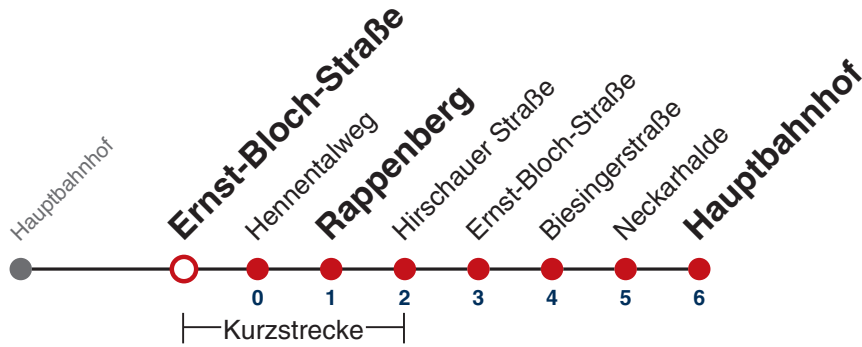

N99

Biesingerstraße → Hauptbahnhof

Gültig ab 12.12.2021

	täglich	24.12.	31.12.
05			
06			
07			
08			
09			
10			
11			
12			
13			
14			
15			
16			
17			
18			
19		21	
20		21	
21		21	
22		21	21
23			21
00			
01	21	21	21
02	21	21	21
03	21	21	21
04	21 ^{N1}		21

N1 verkehrt nur Nächte Do/Fr, Fr/Sa, Sa/So und Nächte vor Feiertagen

Weiterfahrt am Hauptbahnhof als Linie N97.

Fahrplanauskünfte rund um die Uhr:
naldo-App & landesweite Fahrplanauskunft
(0800 29 82 743, kostenlos)

N99

Ernst-Bloch-Straße → Hauptbahnhof

Gültig ab 12.12.2021

	täglich	24.12.	31.12.
05			
06			
07			
08			
09			
10			
11			
12			
13			
14			
15			
16			
17			
18			
19		21	
20		21	
21		21	
22		21	21
23			21
00			
01	21	21	21
02	21	21	21
03	21	21	21
04	21 ^{N1}		21