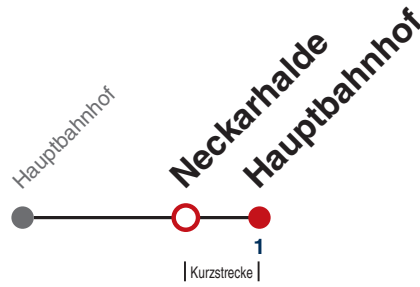

N1 verkehrt nur Nächte Do/Fr, Fr/Sa, Sa/So und Nächte vor Feiertagen

Weiterfahrt am Hauptbahnhof als Linie N97.

Fahrplanauskünfte rund um die Uhr:
naldo-App & landesweite Fahrplanauskunft
(0800 29 82 743, kostenlos)

N99

Neckarhalde → Hauptbahnhof

Gültig ab 12.12.2021

	täglich	24.12.	31.12.
05			
06			
07			
08			
09			
10			
11			
12			
13			
14			
15			
16			
17			
18			
19		26	
20		26	
21		26	
22		26	26
23			26
00			
01	26	26	26
02	26	26	26
03	26	26	26
04	26 ^{N1}		26