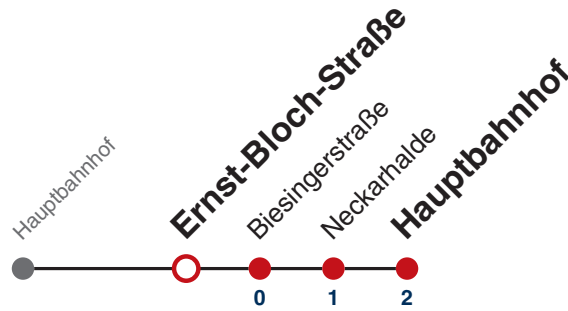

	Nächte Do/Fr, Fr/Sa, Sa/So	24.12.	31.12.
05			
06			
07			
08			
09			
10			
11			
12			
13			
14			
15			
16			
17			
18			
19		24	
20		24	
21		24	
22		24	24
23			24
00			
01	24	24	24
02	24	24	24
03	24	24	24
04			24

Weiterfahrt am Hauptbahnhof als Linie N97.

Fahrplanauskünfte rund um die Uhr:
naldo-App & landesweite Fahrplanauskunft
(0800 29 82 743, kostenlos)

N99

Ernst-Bloch-Straße → Hauptbahnhof

Gültig ab 12.12.2021

	Nächte Do/Fr, Fr/Sa, Sa/So	24.12.	31.12.
05			
06			
07			
08			
09			
10			
11			
12			
13			
14			
15			
16			
17			
18			
19		25	
20		25	
21		25	
22		25	25
23			25
00			
01	25	25	25
02	25	25	25
03	25	25	25
04			25

Weiterfahrt am Hauptbahnhof als Linie N97.

Fahrplanauskünfte rund um die Uhr:
naldo-App & landesweite Fahrplanauskunft
(0800 29 82 743, kostenlos)

N99

Biesingerstraße → Hauptbahnhof

Gültig ab 12.12.2021

	Nächte Do/Fr, Fr/Sa, Sa/So	24.12.	31.12.
05			
06			
07			
08			
09			
10			
11			
12			
13			
14			
15			
16			
17			
18			
19		26	
20		26	
21		26	
22		26	26
23			26
00			
01	26	26	26
02	26	26	26
03	26	26	26
04			26