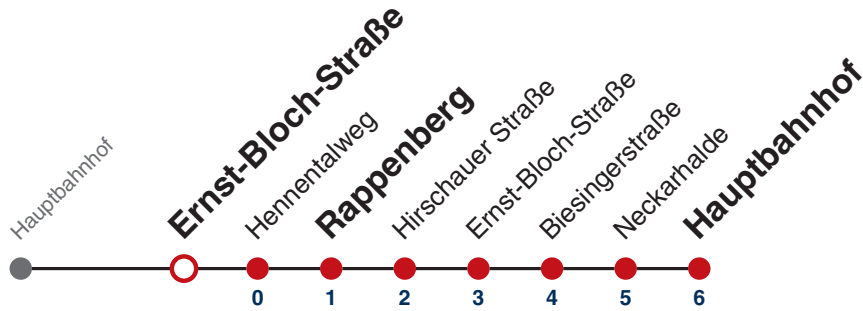

Weiterfahrt am Hauptbahnhof als Linie N97.

Fahrplanauskünfte rund um die Uhr:
naldo-App & landesweite Fahrplanauskunft
(0800 29 82 743, kostenlos)

N99

Biesingerstraße → Hauptbahnhof

Gültig ab 12.12.2021

	Nächte Do/Fr, Fr/Sa, Sa/So	24.12.	31.12.
05			
06			
07			
08			
09			
10			
11			
12			
13			
14			
15			
16			
17			
18			
19		21	
20		21	
21		21	
22		21	21
23			21
00			
01	21	21	21
02	21	21	21
03	21	21	21
04			21

Weiterfahrt am Hauptbahnhof als Linie N97.

Fahrplanauskünfte rund um die Uhr:
naldo-App & landesweite Fahrplanauskunft
(0800 29 82 743, kostenlos)

N99

Ernst-Bloch-Straße → Hauptbahnhof

Gültig ab 12.12.2021

	Nächte Do/Fr, Fr/Sa, Sa/So	24.12.	31.12.
05			
06			
07			
08			
09			
10			
11			
12			
13			
14			
15			
16			
17			
18			
19		21	
20		21	
21		21	
22		21	21
23			21
00			
01	21	21	21
02	21	21	21
03	21	21	21
04			21

Weiterfahrt am Hauptbahnhof als Linie N97.

Fahrplanauskünfte rund um die Uhr:
naldo-App & landesweite Fahrplanauskunft
(0800 29 82 743, kostenlos)

N99

Hennentalweg → Hauptbahnhof

Gültig ab 12.12.2021

	Nächte Do/Fr, Fr/Sa, Sa/So	24.12.	31.12.
05			
06			
07			
08			
09			
10			
11			
12			
13			
14			
15			
16			
17			
18			
19		22	
20		22	
21		22	
22		22	22
23			22
00			
01	22	22	22
02	22	22	22
03	22	22	22
04			22