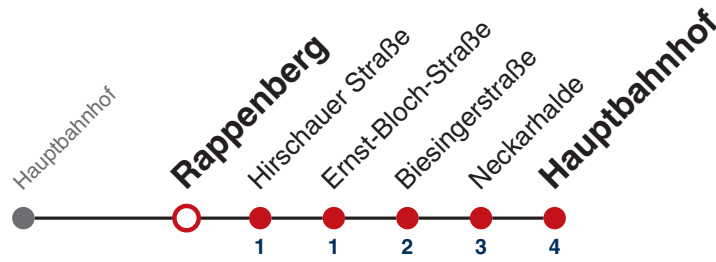

Weiterfahrt am Hauptbahnhof als Linie N97.

Fahrplanauskünfte rund um die Uhr:
naldo-App & landesweite Fahrplanauskunft
(0800 29 82 743, kostenlos)

N99

Hennentalweg → Hauptbahnhof

Gültig ab 12.12.2021

	Nächte Do/Fr, Fr/Sa, Sa/So	24.12.	31.12.
05			
06			
07			
08			
09			
10			
11			
12			
13			
14			
15			
16			
17			
18			
19		22	
20		22	
21		22	
22		22	22
23			22
00			
01	22	22	22
02	22	22	22
03	22	22	22
04			22

Weiterfahrt am Hauptbahnhof als Linie N97.

Fahrplanauskünfte rund um die Uhr:
naldo-App & landesweite Fahrplanauskunft
(0800 29 82 743, kostenlos)

N99

Rappenberg → Hauptbahnhof

Gültig ab 12.12.2021

	Nächte Do/Fr, Fr/Sa, Sa/So	24.12.	31.12.
05			
06			
07			
08			
09			
10			
11			
12			
13			
14			
15			
16			
17			
18			
19		23	
20		23	
21		23	
22		23	23
23			23
00			
01	23	23	23
02	23	23	23
03	23	23	23
04			23

Weiterfahrt am Hauptbahnhof als Linie N97.

Fahrplanauskünfte rund um die Uhr:
naldo-App & landesweite Fahrplanauskunft
(0800 29 82 743, kostenlos)

N99

Hirschauer Straße → Hauptbahnhof

Gültig ab 12.12.2021