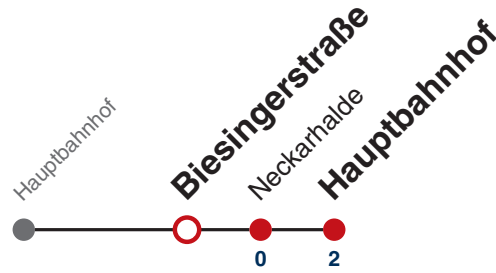

Weiterfahrt am Hauptbahnhof als Linie N97.

Fahrplanauskünfte rund um die Uhr:
naldo-App & landesweite Fahrplanauskunft
(0800 29 82 743, kostenlos)

N99

Biesingerstraße → Hauptbahnhof

Gültig ab 12.12.2021

	Nächte Do/Fr, Fr/Sa, Sa/So	24.12.	31.12.
05			
06			
07			
08			
09			
10			
11			
12			
13			
14			
15			
16			
17			
18			
19		26	
20		26	
21		26	
22		26	26
23			26
00			
01	26	26	26
02	26	26	26
03	26	26	26
04			26

Weiterfahrt am Hauptbahnhof als Linie N97.

Fahrplanauskünfte rund um die Uhr:
naldo-App & landesweite Fahrplanauskunft
(0800 29 82 743, kostenlos)

N99

Neckarhalde → Hauptbahnhof

Gültig ab 12.12.2021

	Nächte Do/Fr, Fr/Sa, Sa/So	24.12.	31.12.
05			
06			
07			
08			
09			
10			
11			
12			
13			
14			
15			
16			
17			
18			
19		26	
20		26	
21		26	
22		26	26
23			26
00			
01	26	26	26
02	26	26	26
03	26	26	26
04			26