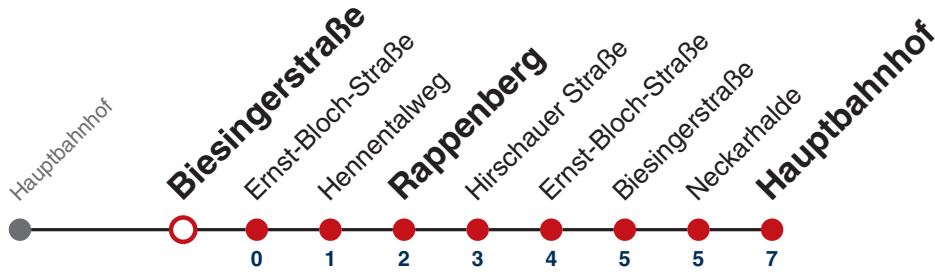

Weiterfahrt am Hauptbahnhof als Linie N97.

Fahrplanauskünfte rund um die Uhr:
naldo-App & landesweite Fahrplanauskunft
(0800 29 82 743, kostenlos)

N99

Neckarhalde → Hauptbahnhof

Gültig ab 12.12.2021

	Nächte Do/Fr, Fr/Sa, Sa/So	24.12.	31.12.
05			
06			
07			
08			
09			
10			
11			
12			
13			
14			
15			
16			
17			
18			
19		19	
20		19	
21		19	
22		19	19
23			19
00			
01	19	19	19
02	19	19	19
03	19	19	19
04			19

Weiterfahrt am Hauptbahnhof als Linie N97.

Fahrplanauskünfte rund um die Uhr:
naldo-App & landesweite Fahrplanauskunft
(0800 29 82 743, kostenlos)

N99

Biesingerstraße → Hauptbahnhof

Gültig ab 12.12.2021

	Nächte Do/Fr, Fr/Sa, Sa/So	24.12.	31.12.
05			
06			
07			
08			
09			
10			
11			
12			
13			
14			
15			
16			
17			
18			
19		21	
20		21	
21		21	
22		21	21
23			21
00			
01	21	21	21
02	21	21	21
03	21	21	21
04			21

Weiterfahrt am Hauptbahnhof als Linie N97.

Fahrplanauskünfte rund um die Uhr:
naldo-App & landesweite Fahrplanauskunft
(0800 29 82 743, kostenlos)

N99

Ernst-Bloch-Straße → Hauptbahnhof

Gültig ab 12.12.2021

Weiterfahrt am Hauptbahnhof als Linie N97.

Fahrplanauskünfte rund um die Uhr:
naldo-App & landesweite Fahrplanauskunft
(0800 29 82 743, kostenlos)

N99

Hennentalweg → Hauptbahnhof

Gültig ab 12.12.2021

	Nächte Do/Fr, Fr/Sa, Sa/So	24.12.	31.12.
05			
06			
07			
08			
09			
10			
11			
12			
13			
14			
15			
16			
17			
18			
19		22	
20		22	
21		22	
22		22	22
23			22
00			
01	22	22	22
02	22	22	22
03	22	22	22
04			22