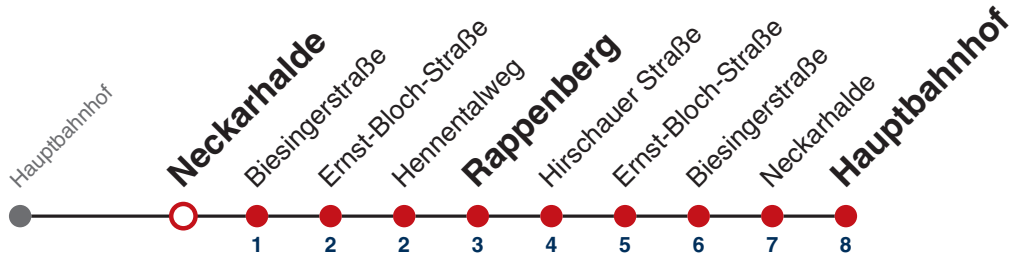

N99

Hauptbahnhof

Gültig ab 12.12.2021

	Nächte Do/Fr, Fr/Sa, Sa/So	24.12.	31.12.
05			
06			
07			
08			
09			
10			
11			
12			
13			
14			
15			
16			
17			
18			
19		18	
20		18	
21		18	
22		18	18
23			18
00			
01	18	18	18
02	18	18	18
03	18	18	18
04			18

Weiterfahrt am Hauptbahnhof als Linie N97.

Fahrplanauskünfte rund um die Uhr:
naldo-App & landesweite Fahrplanauskunft
(0800 29 82 743, kostenlos)

N99

Neckarhalde → Hauptbahnhof

Gültig ab 12.12.2021

	Nächte Do/Fr, Fr/Sa, Sa/So	24.12.	31.12.
05			
06			
07			
08			
09			
10			
11			
12			
13			
14			
15			
16			
17			
18			
19		19	
20		19	
21		19	
22		19	19
23			19
00			
01	19	19	19
02	19	19	19
03	19	19	19
04			19

Weiterfahrt am Hauptbahnhof als Linie N97.

Fahrplanauskünfte rund um die Uhr:
naldo-App & landesweite Fahrplanauskunft
(0800 29 82 743, kostenlos)

N99

Biesingerstraße → Hauptbahnhof

Gültig ab 12.12.2021

	Nächte Do/Fr, Fr/Sa, Sa/So	24.12.	31.12.
05			
06			
07			
08			
09			
10			
11			
12			
13			
14			
15			
16			
17			
18			
19		21	
20		21	
21		21	
22		21	21
23			21
00			
01	21	21	21
02	21	21	21
03	21	21	21
04			21

Weiterfahrt am Hauptbahnhof als Linie N97.

Fahrplanauskünfte rund um die Uhr:
naldo-App & landesweite Fahrplanauskunft
(0800 29 82 743, kostenlos)

N99

Ernst-Bloch-Straße → Hauptbahnhof

Gültig ab 12.12.2021