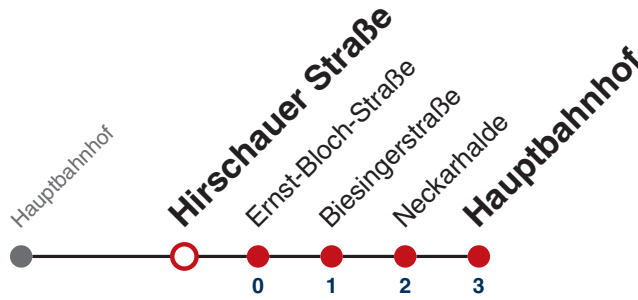

Weiterfahrt am Hauptbahnhof als Linie N97.

Fahrplanauskünfte rund um die Uhr:
naldo-App & landesweite Fahrplanauskunft
(0800 29 82 743, kostenlos)

N99

Rappenberg → Hauptbahnhof

Gültig ab 12.12.2021

	Nächte Do/Fr, Fr/Sa, Sa/So	24.12.	31.12.
05			
06			
07			
08			
09			
10			
11			
12			
13			
14			
15			
16			
17			
18			
19		23	
20		23	
21		23	
22		23	23
23			23
00			
01	23	23	23
02	23	23	23
03	23	23	23
04			23

Weiterfahrt am Hauptbahnhof als Linie N97.

Fahrplanauskünfte rund um die Uhr:
naldo-App & landesweite Fahrplanauskunft
(0800 29 82 743, kostenlos)

N99

Hirschauer Straße → Hauptbahnhof

Gültig ab 12.12.2021

Weiterfahrt am Hauptbahnhof als Linie N97.

Fahrplanauskünfte rund um die Uhr:
naldo-App & landesweite Fahrplanauskunft
(0800 29 82 743, kostenlos)

N99

Ernst-Bloch-Straße → Hauptbahnhof

Gültig ab 12.12.2021