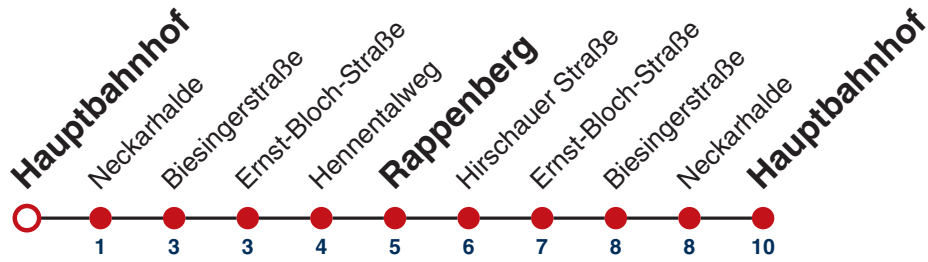

N99

Hauptbahnhof

Gültig ab 12.12.2021

	Nächte Do/Fr, Fr/Sa, Sa/So	24.12.	31.12.
05			
06			
07			
08			
09			
10			
11			
12			
13			
14			
15			
16			
17			
18			
19		18	
20		18	
21		18	
22		18	18
23			18
00			
01	18	18	18
02	18	18	18
03	18	18	18
04			18

Weiterfahrt am Hauptbahnhof als Linie N97.

Fahrplanauskünfte rund um die Uhr:
naldo-App & landesweite Fahrplanauskunft
(0800 29 82 743, kostenlos)

N99

Neckarhalde → Hauptbahnhof

Gültig ab 12.12.2021

	Nächte Do/Fr, Fr/Sa, Sa/So	24.12.	31.12.
05			
06			
07			
08			
09			
10			
11			
12			
13			
14			
15			
16			
17			
18			
19		19	
20		19	
21		19	
22		19	19
23			19
00			
01	19	19	19
02	19	19	19
03	19	19	19
04			19

Weiterfahrt am Hauptbahnhof als Linie N97.

Fahrplanauskünfte rund um die Uhr:
naldo-App & landesweite Fahrplanauskunft
(0800 29 82 743, kostenlos)

N99

Biesingerstraße → Hauptbahnhof

Gültig ab 12.12.2021

	Nächte Do/Fr, Fr/Sa, Sa/So	24.12.	31.12.
05			
06			
07			
08			
09			
10			
11			
12			
13			
14			
15			
16			
17			
18			
19		21	
20		21	
21		21	
22		21	21
23			21
00			
01	21	21	21
02	21	21	21
03	21	21	21
04			21

Weiterfahrt am Hauptbahnhof als Linie N97.

Fahrplanauskünfte rund um die Uhr:
naldo-App & landesweite Fahrplanauskunft
(0800 29 82 743, kostenlos)

N99

Ernst-Bloch-Straße → Hauptbahnhof

Gültig ab 12.12.2021