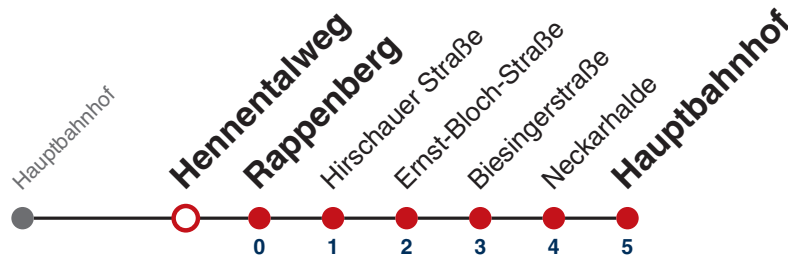

Weiterfahrt am Hauptbahnhof als Linie N97.

Fahrplanauskünfte rund um die Uhr:
naldo-App & landesweite Fahrplanauskunft
(0800 29 82 743, kostenlos)

N99

Hennentalweg → Hauptbahnhof

Gültig ab 12.12.2021

	Nächte Do/Fr, Fr/Sa, Sa/So	24.12.	31.12.
05			
06			
07			
08			
09			
10			
11			
12			
13			
14			
15			
16			
17			
18			
19		22	
20		22	
21		22	
22		22	22
23			22
00			
01	22	22	22
02	22	22	22
03	22	22	22
04			22

Weiterfahrt am Hauptbahnhof als Linie N97.

Fahrplanauskünfte rund um die Uhr:
naldo-App & landesweite Fahrplanauskunft
(0800 29 82 743, kostenlos)

N99

Rappenberg → Hauptbahnhof

Gültig ab 12.12.2021

	Nächte Do/Fr, Fr/Sa, Sa/So	24.12.	31.12.
05			
06			
07			
08			
09			
10			
11			
12			
13			
14			
15			
16			
17			
18			
19		23	
20		23	
21		23	
22		23	23
23			23
00			
01	23	23	23
02	23	23	23
03	23	23	23
04			23

Weiterfahrt am Hauptbahnhof als Linie N97.

Fahrplanauskünfte rund um die Uhr:
naldo-App & landesweite Fahrplanauskunft
(0800 29 82 743, kostenlos)

N99

Hirschauer Straße → Hauptbahnhof

Gültig ab 12.12.2021