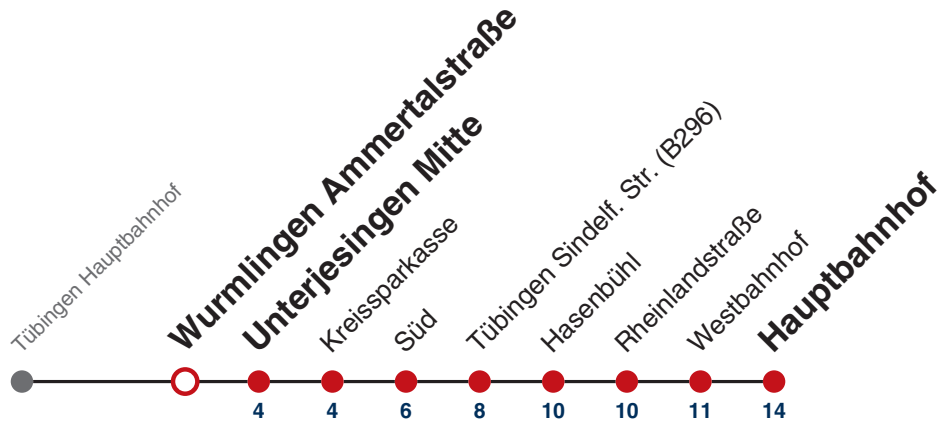

N98

Wurmlingen Rössle → Tübingen Hauptbahnhof

Gültig ab 12.12.2021

	täglich	24.12.	31.12.
05			
06			
07			
08			
09			
10			
11			
12			
13			
14			
15			
16			
17			
18		43	
19		43	
20		43	
21		43	43
22			43
23			
00	43	43	43
01	43	43	43
02	43	43	43
03	43 ^{N1}		43

N1 verkehrt nur Nächte Do/Fr, Fr/Sa, Sa/So und Nächte vor Feiertagen

Weiterfahrt am Hauptbahnhof als Linie N93.

Fahrplanauskünfte rund um die Uhr:
naldo-App & landesweite Fahrplanauskunft
(0800 29 82 743, kostenlos)

N98

Wurmlingen Ammertalstraße → Tübingen Hauptbahnhof

Gültig ab 12.12.2021

	täglich	24.12.	31.12.
05			
06			
07			
08			
09			
10			
11			
12			
13			
14			
15			
16			
17			
18		44	
19		44	
20		44	
21		44	44
22			44
23			
00	44	44	44
01	44	44	44
02	44	44	44
03	44 ^{N1}		44