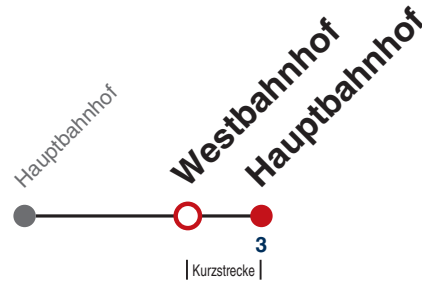

N98

Rheinlandstraße → Hauptbahnhof

Gültig ab 12.12.2021

	täglich	24.12.	31.12.
05			
06			
07			
08			
09			
10			
11			
12			
13			
14			
15			
16			
17			
18		55	
19		55	
20		55	
21		55	55
22			55
23			
00	55	55	55
01	55	55	55
02	55	55	55
03	55 ^{N1}		55

N1 verkehrt nur Nächte Do/Fr, Fr/Sa, Sa/So und Nächte vor Feiertagen

Weiterfahrt am Hauptbahnhof als Linie N93.

Fahrplanauskünfte rund um die Uhr:
naldo-App & landesweite Fahrplanauskunft
(0800 29 82 743, kostenlos)

N98

Westbahnhof → Hauptbahnhof

Gültig ab 12.12.2021

	täglich	24.12.	31.12.
05			
06			
07			
08			
09			
10			
11			
12			
13			
14			
15			
16			
17			
18		56	
19		56	
20		56	
21		56	56
22			56
23			
00	56	56	56
01	56	56	56
02	56	56	56
03	56 ^{N1}		56