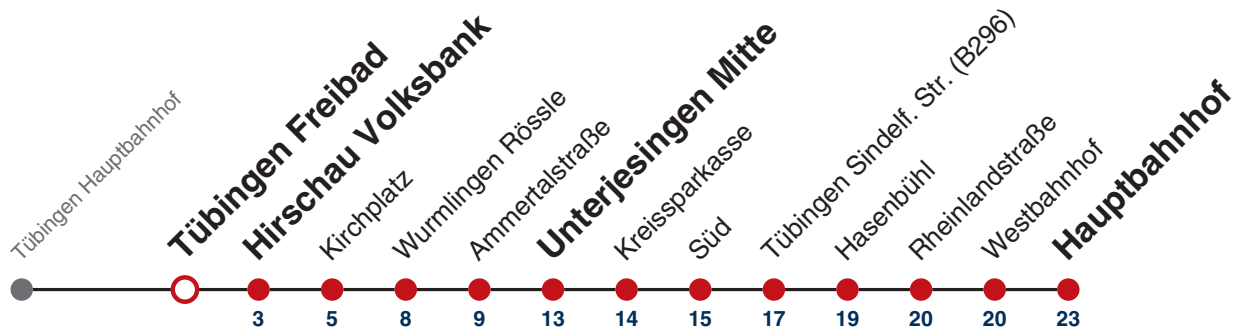

N98

Tübingen Hauptbahnhof

Gültig ab 12.12.2021

	täglich	24.12.	31.12.
05			
06			
07			
08			
09			
10			
11			
12			
13			
14			
15			
16			
17			
18		32	
19		32	
20		32	
21		32	32
22			32
23			
00	32	32	32
01	32	32	32
02	32	32	32
03	32 ^{N1}		32

N1 verkehrt nur Nächte Do/Fr, Fr/Sa, Sa/So und Nächte vor Feiertagen

Weiterfahrt am Hauptbahnhof als Linie N93.

Fahrplanauskünfte rund um die Uhr:
naldo-App & landesweite Fahrplanauskunft
(0800 29 82 743, kostenlos)

N98

Tübingen Freibad → Tübingen Hauptbahnhof

Gültig ab 12.12.2021

	täglich	24.12.	31.12.
05			
06			
07			
08			
09			
10			
11			
12			
13			
14			
15			
16			
17			
18		35	
19		35	
20		35	
21		35	35
22			35
23			
00	35	35	35
01	35	35	35
02	35	35	35
03	35 ^{N1}		35