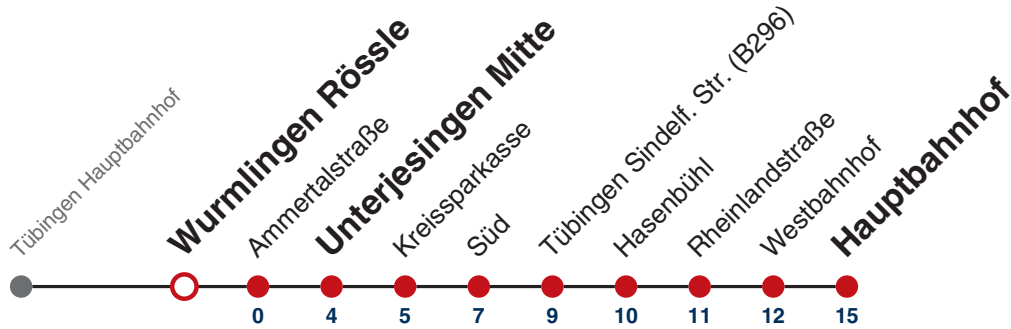

N98

Hirschau Kirchplatz → Tübingen Hauptbahnhof

Gültig ab 12.12.2021

	täglich	24.12.	31.12.
05			
06			
07			
08			
09			
10			
11			
12			
13			
14			
15			
16			
17			
18		40	
19		40	
20		40	
21		40	40
22			40
23			
00	40	40	40
01	40	40	40
02	40	40	40
03	40 ^{N1}		40

N1 verkehrt nur Nächte Do/Fr, Fr/Sa, Sa/So und Nächte vor Feiertagen

Weiterfahrt am Hauptbahnhof als Linie N93.

Fahrplanauskünfte rund um die Uhr:
naldo-App & landesweite Fahrplanauskunft
(0800 29 82 743, kostenlos)

N98

Wurmlingen Rössle → Tübingen Hauptbahnhof

Gültig ab 12.12.2021

	täglich	24.12.	31.12.
05			
06			
07			
08			
09			
10			
11			
12			
13			
14			
15			
16			
17			
18		43	
19		43	
20		43	
21		43	43
22			43
23			
00	43	43	43
01	43	43	43
02	43	43	43
03	43 ^{N1}		43