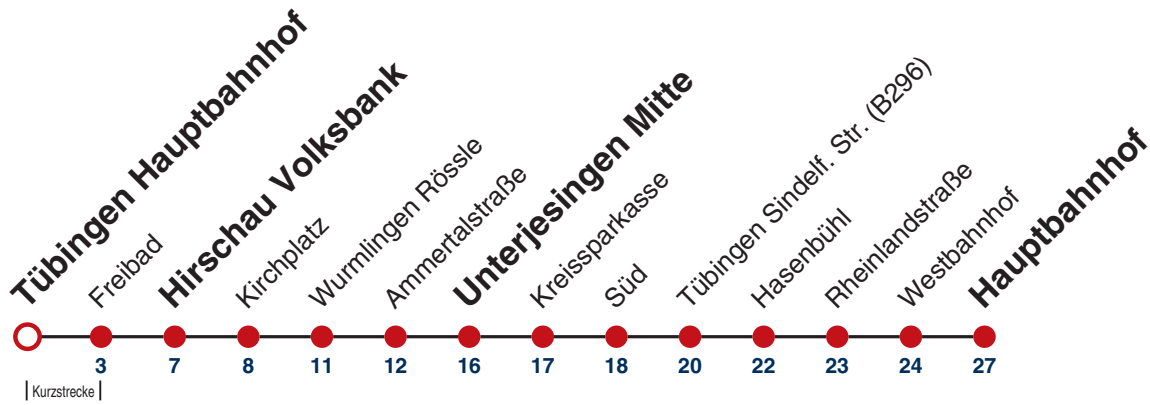

N98

Tübingen Hauptbahnhof

Gültig ab 12.12.2021

	täglich	24.12.	31.12.
05			
06			
07			
08			
09			
10			
11			
12			
13			
14			
15			
16			
17			
18		32	
19		32	
20		32	
21		32	32
22			32
23			
00	32	32	32
01	32	32	32
02	32	32	32
03	32 ^{N1}		32

N1 verkehrt nur Nächte Do/Fr, Fr/Sa, Sa/So und Nächte vor Feiertagen

Weiterfahrt am Hauptbahnhof als Linie N93.

Fahrplanauskünfte rund um die Uhr:
naldo-App & landesweite Fahrplanauskunft
(0800 29 82 743, kostenlos)

N98

Tübingen Freibad → Tübingen Hauptbahnhof

Gültig ab 12.12.2021

	täglich	24.12.	31.12.
05			
06			
07			
08			
09			
10			
11			
12			
13			
14			
15			
16			
17			
18		35	
19		35	
20		35	
21		35	35
22			35
23			
00	35	35	35
01	35	35	35
02	35	35	35
03	35 ^{N1}		35