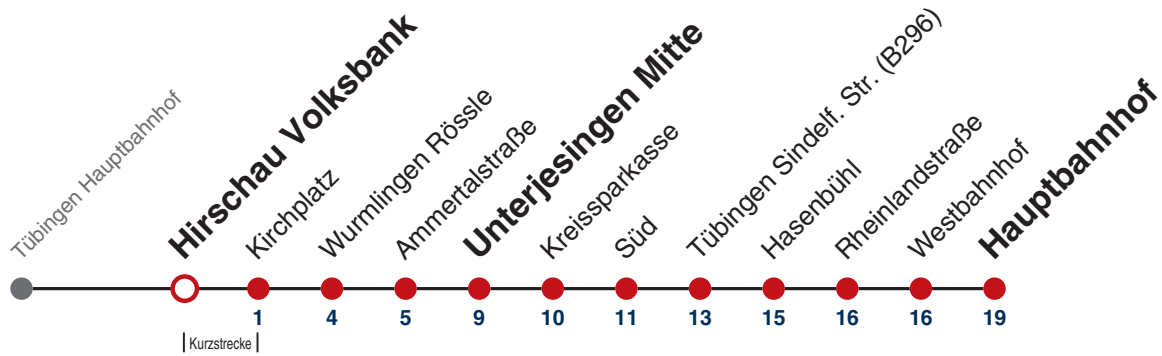

N98

Tübingen Freibad → Tübingen Hauptbahnhof

Gültig ab 12.12.2021

	täglich	24.12.	31.12.
05			
06			
07			
08			
09			
10			
11			
12			
13			
14			
15			
16			
17			
18		35	
19		35	
20		35	
21		35	35
22			35
23			
00	35	35	35
01	35	35	35
02	35	35	35
03	35 ^{N1}		35

N1 verkehrt nur Nächte Do/Fr, Fr/Sa, Sa/So und Nächte vor Feiertagen

Weiterfahrt am Hauptbahnhof als Linie N93.

Fahrplanauskünfte rund um die Uhr:
naldo-App & landesweite Fahrplanauskunft
(0800 29 82 743, kostenlos)

N98

Hirschau Volksbank → Tübingen Hauptbahnhof

Gültig ab 12.12.2021

	täglich	24.12.	31.12.
05			
06			
07			
08			
09			
10			
11			
12			
13			
14			
15			
16			
17			
18		39	
19		39	
20		39	
21		39	39
22			39
23			
00	39	39	39
01	39	39	39
02	39	39	39
03	39 ^{N1}		39