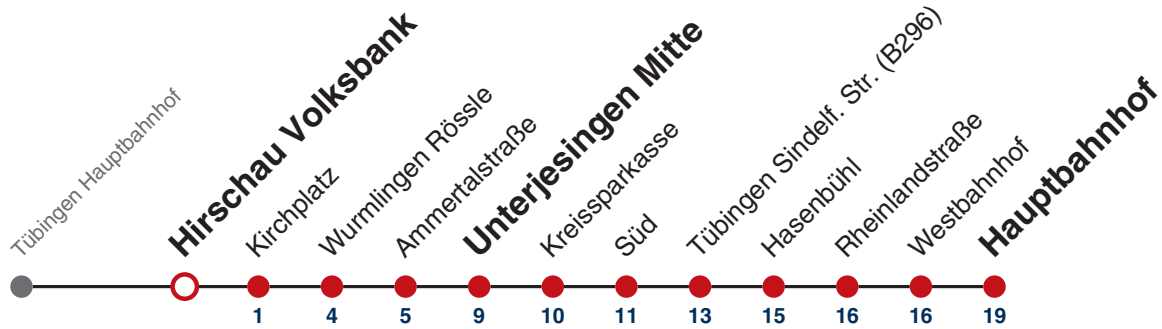

## Tübingen Freibad → Tübingen Hauptbahnhof

Gültig ab 12.12.2021

	Nächte Do/Fr, Fr/Sa, Sa/So	24.12.	31.12.
05			
06			
07			
08			
09			
10			
11			
12			
13			
14			
15			
16			
17			
18		35	
19		35	
20		35	
21		35	35
22			35
23			
00	35	35	35
01	35	35	35
02	35	35	35
03			35

Weiterfahrt am Hauptbahnhof als Linie N93.

Fahrplanauskünfte rund um die Uhr:  
naldo-App & landesweite Fahrplanauskunft  
(0800 29 82 743, kostenlos)

## Hirschau Volksbank → Tübingen Hauptbahnhof

Gültig ab 12.12.2021

	Nächte Do/Fr, Fr/Sa, Sa/So	24.12.	31.12.
05			
06			
07			
08			
09			
10			
11			
12			
13			
14			
15			
16			
17			
18		39	
19		39	
20		39	
21		39	39
22			39
23			
00	39	39	39
01	39	39	39
02	39	39	39
03			39