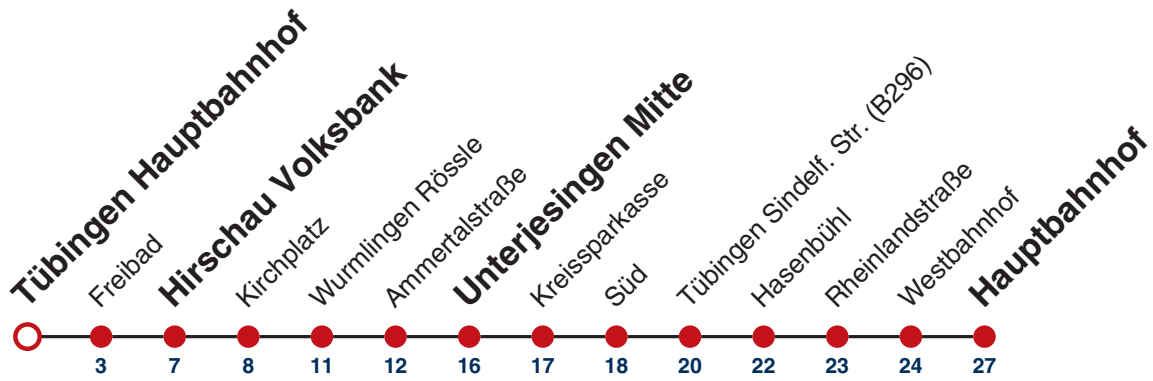

## Tübingen Hauptbahnhof

Gültig ab 12.12.2021

	Nächte Do/Fr, Fr/Sa, Sa/So	24.12.	31.12.
05			
06			
07			
08			
09			
10			
11			
12			
13			
14			
15			
16			
17			
18		32	
19		32	
20		32	
21		32	32
22			32
23			
00	32	32	32
01	32	32	32
02	32	32	32
03			32

Weiterfahrt am Hauptbahnhof als Linie N93.

Fahrplanauskünfte rund um die Uhr:  
naldo-App & landesweite Fahrplanauskunft  
(0800 29 82 743, kostenlos)