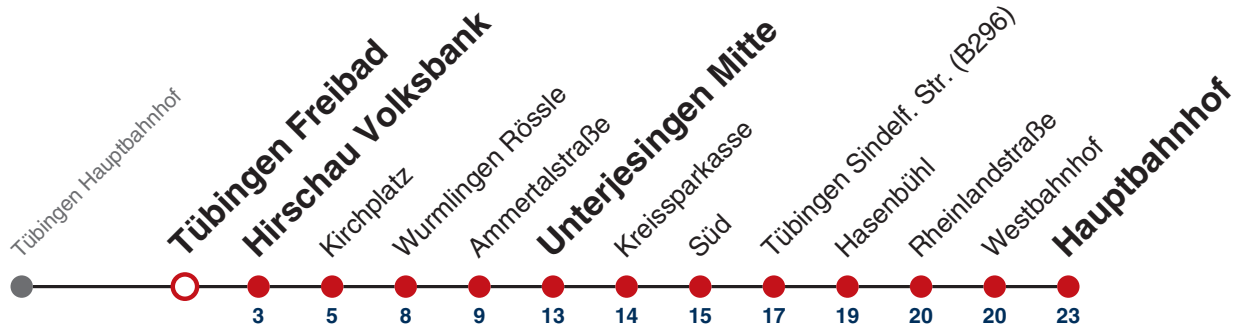

## Tübingen Hauptbahnhof

Gültig ab 12.12.2021

	Nächte Do/Fr, Fr/Sa, Sa/So	24.12.	31.12.
05			
06			
07			
08			
09			
10			
11			
12			
13			
14			
15			
16			
17			
18		32	
19		32	
20		32	
21		32	32
22			32
23			
00	32	32	32
01	32	32	32
02	32	32	32
03			32

Weiterfahrt am Hauptbahnhof als Linie N93.

Fahrplanauskünfte rund um die Uhr:  
naldo-App & landesweite Fahrplanauskunft  
(0800 29 82 743, kostenlos)

## Tübingen Freibad → Tübingen Hauptbahnhof

Gültig ab 12.12.2021

	Nächte Do/Fr, Fr/Sa, Sa/So	24.12.	31.12.
05			
06			
07			
08			
09			
10			
11			
12			
13			
14			
15			
16			
17			
18		35	
19		35	
20		35	
21		35	35
22			35
23			
00	35	35	35
01	35	35	35
02	35	35	35
03			35