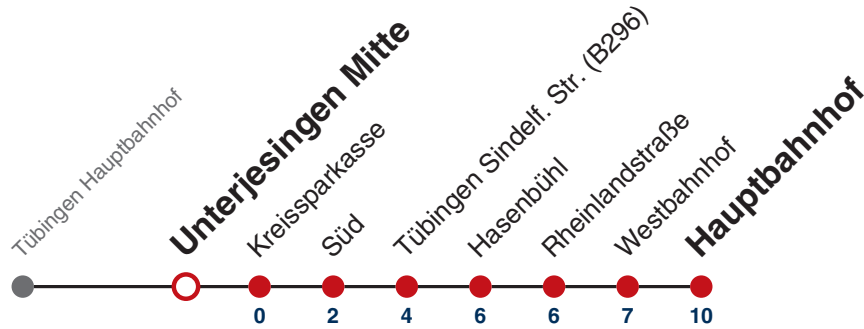

N98

Unterjesingen Mitte → Tübingen Hauptbahnhof

Gültig ab 12.12.2021

	Nächte Do/Fr, Fr/Sa, Sa/So	24.12.	31.12.
05			
06			
07			
08			
09			
10			
11			
12			
13			
14			
15			
16			
17			
18		48	
19		48	
20		48	
21		48	48
22			48
23			
00	48	48	48
01	48	48	48
02	48	48	48
03			48

Weiterfahrt am Hauptbahnhof als Linie N93.

Fahrplanauskünfte rund um die Uhr:
naldo-App & landesweite Fahrplanauskunft
(0800 29 82 743, kostenlos)