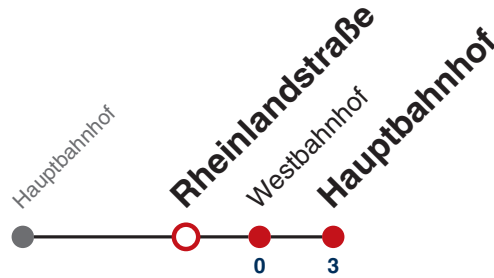

N98

Rheinlandstraße → Hauptbahnhof

Gültig ab 12.12.2021

	Nächte Do/Fr, Fr/Sa, Sa/So	24.12.	31.12.
05			
06			
07			
08			
09			
10			
11			
12			
13			
14			
15			
16			
17			
18		55	
19		55	
20		55	
21		55	55
22			55
23			
00	55	55	55
01	55	55	55
02	55	55	55
03			55

Weiterfahrt am Hauptbahnhof als Linie N93.

Fahrplanauskünfte rund um die Uhr:
naldo-App & landesweite Fahrplanauskunft
(0800 29 82 743, kostenlos)