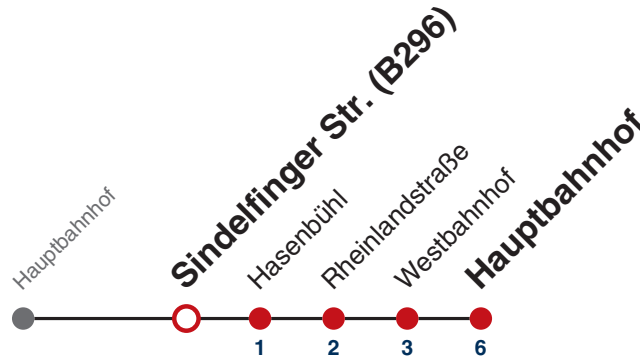

N98

Sindelfinger Str. (B296) → Hauptbahnhof

Gültig ab 12.12.2021

	Nächte Do/Fr, Fr/Sa, Sa/So	24.12.	31.12.
05			
06			
07			
08			
09			
10			
11			
12			
13			
14			
15			
16			
17			
18		52	
19		52	
20		52	
21		52	52
22			52
23			
00	52	52	52
01	52	52	52
02	52	52	52
03			52

Weiterfahrt am Hauptbahnhof als Linie N93.

Fahrplanauskünfte rund um die Uhr:
naldo-App & landesweite Fahrplanauskunft
(0800 29 82 743, kostenlos)