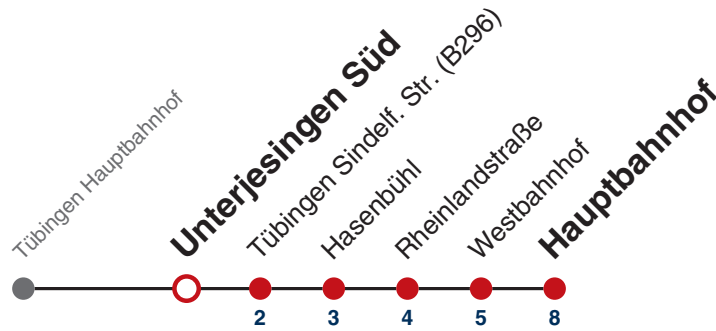

N98

Unterjesingen Süd → Tübingen Hauptbahnhof

Gültig ab 12.12.2021

	Nächte Do/Fr, Fr/Sa, Sa/So	24.12.	31.12.
05			
06			
07			
08			
09			
10			
11			
12			
13			
14			
15			
16			
17			
18		50	
19		50	
20		50	
21		50	50
22			50
23			
00	50	50	50
01	50	50	50
02	50	50	50
03			50

Weiterfahrt am Hauptbahnhof als Linie N93.

Fahrplanauskünfte rund um die Uhr:
naldo-App & landesweite Fahrplanauskunft
(0800 29 82 743, kostenlos)