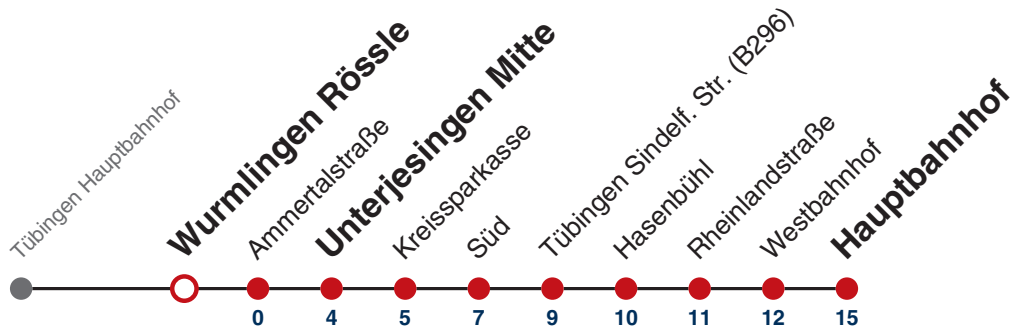

## Hirschau Kirchplatz → Tübingen Hauptbahnhof

Gültig ab 12.12.2021

	Nächte Do/Fr, Fr/Sa, Sa/So	24.12.	31.12.
05			
06			
07			
08			
09			
10			
11			
12			
13			
14			
15			
16			
17			
18		40	
19		40	
20		40	
21		40	40
22			40
23			
00	40	40	40
01	40	40	40
02	40	40	40
03			40

Weiterfahrt am Hauptbahnhof als Linie N93.

Fahrplanauskünfte rund um die Uhr:  
naldo-App & landesweite Fahrplanauskunft  
(0800 29 82 743, kostenlos)

## Wurmlingen Rössle → Tübingen Hauptbahnhof

Gültig ab 12.12.2021

	Nächte Do/Fr, Fr/Sa, Sa/So	24.12.	31.12.
05			
06			
07			
08			
09			
10			
11			
12			
13			
14			
15			
16			
17			
18		43	
19		43	
20		43	
21		43	43
22			43
23			
00	43	43	43
01	43	43	43
02	43	43	43
03			43