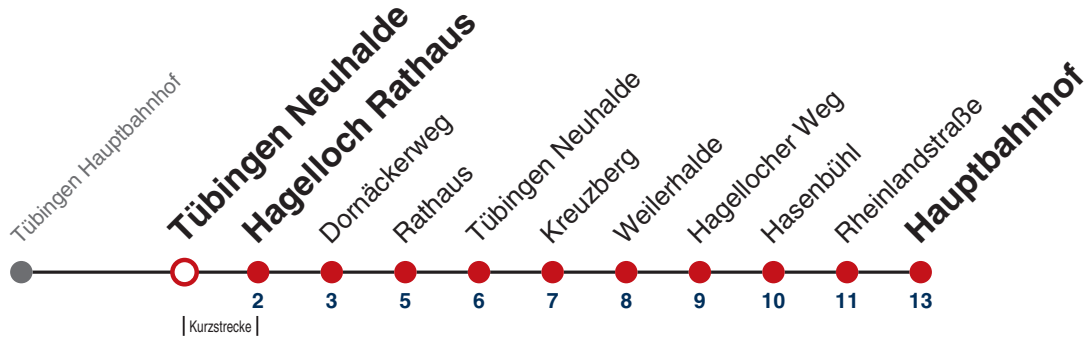

N97

Tübingen Neuhalde → Tübingen Hauptbahnhof

Gültig ab 12.12.2021

	24.12.	31.12.	täglich
05			
06			
07			
08			
09			
10			
11			
12			
13			
14			
15			
16			
17			
18	45		
19	45		
20	45		
21	45	45	
22		45	
23			
00	45	45	45
01	45	45	45
02	45	45	45
03		45	45^{N1}

N1 verkehrt nur Nächte Do/Fr, Fr/Sa, Sa/So und Nächte vor Feiertagen

Weiterfahrt am Hauptbahnhof als Linie N92.

Fahrplanauskünfte rund um die Uhr:
naldo-App & landesweite Fahrplanauskunft
(0800 29 82 743, kostenlos)