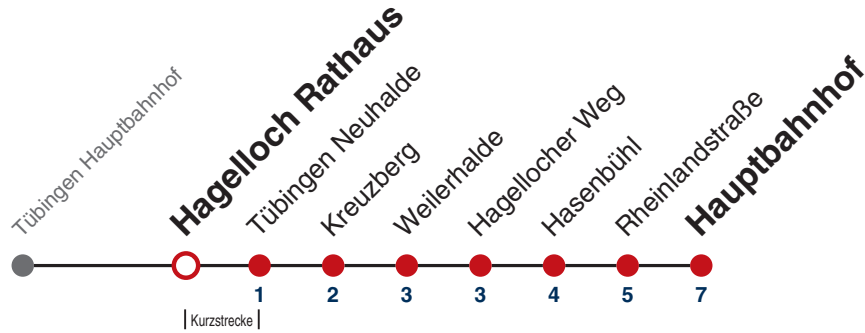

N97

Hagelloch Rathaus → Tübingen Hauptbahnhof

Gültig ab 12.12.2021

	24.12.	31.12.	täglich
05			
06			
07			
08			
09			
10			
11			
12			
13			
14			
15			
16			
17			
18	51		
19	51		
20	51		
21	51	51	
22		51	
23			
00	51	51	51
01	51	51	51
02	51	51	51
03		51	51^{N1}

N1 verkehrt nur Nächte Do/Fr, Fr/Sa, Sa/So und Nächte vor Feiertagen

Weiterfahrt am Hauptbahnhof als Linie N92.

Fahrplanauskünfte rund um die Uhr:
naldo-App & landesweite Fahrplanauskunft
(0800 29 82 743, kostenlos)