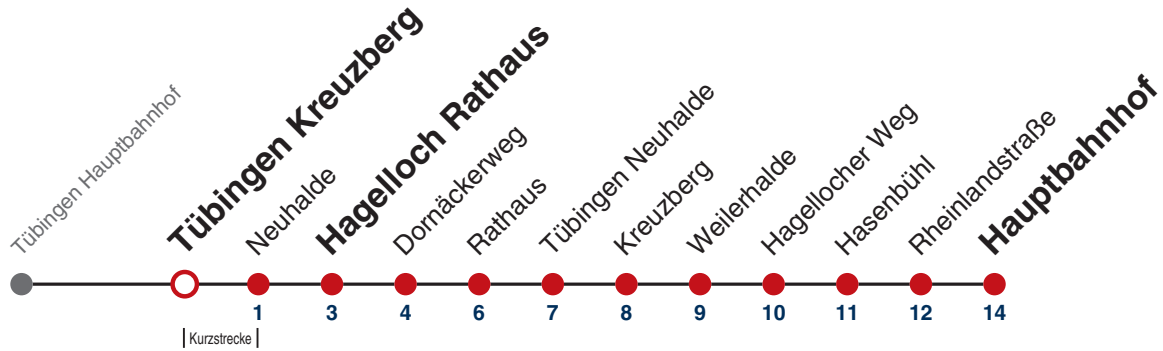

N97

Tübingen Kreuzberg → Tübingen Hauptbahnhof

Gültig ab 12.12.2021

	24.12.	31.12.	täglich
05			
06			
07			
08			
09			
10			
11			
12			
13			
14			
15			
16			
17			
18	44		
19	44		
20	44		
21	44	44	
22		44	
23			
00	44	44	44
01	44	44	44
02	44	44	44
03		44	44^{N1}

N1 verkehrt nur Nächte Do/Fr, Fr/Sa, Sa/So und Nächte vor Feiertagen

Weiterfahrt am Hauptbahnhof als Linie N92.

Fahrplanauskünfte rund um die Uhr:
naldo-App & landesweite Fahrplanauskunft
(0800 29 82 743, kostenlos)