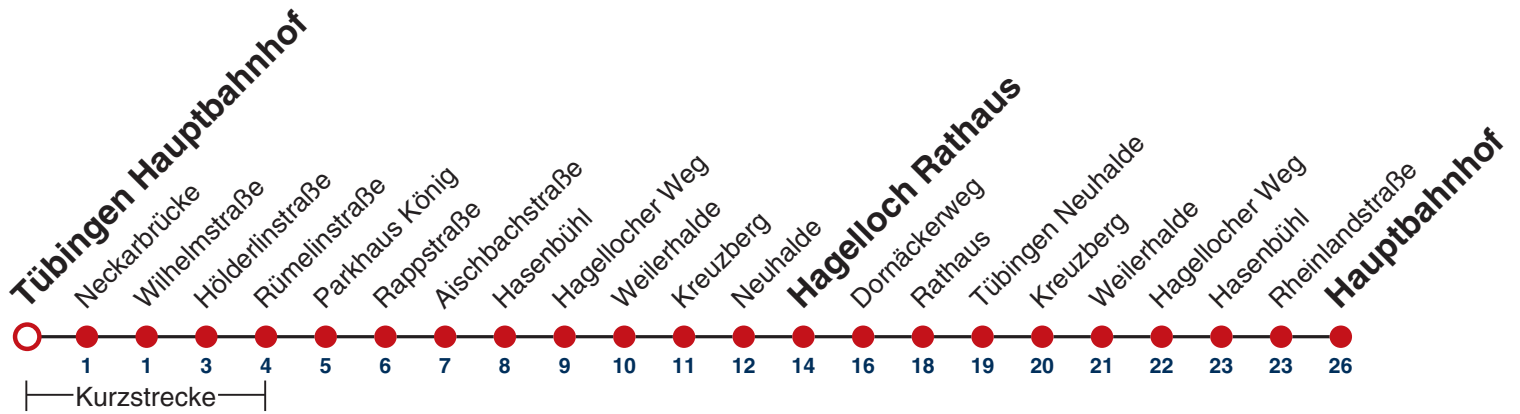

## Tübingen Hauptbahnhof

Gültig ab 12.12.2021

	24.12.	31.12.	täglich
05			
06			
07			
08			
09			
10			
11			
12			
13			
14			
15			
16			
17			
18	33		
19	33		
20	33		
21	33	33	
22		33	
23			
00	33	33	33
01	33	33	33
02	33	33	33
03		33	33 <sup>N1</sup>