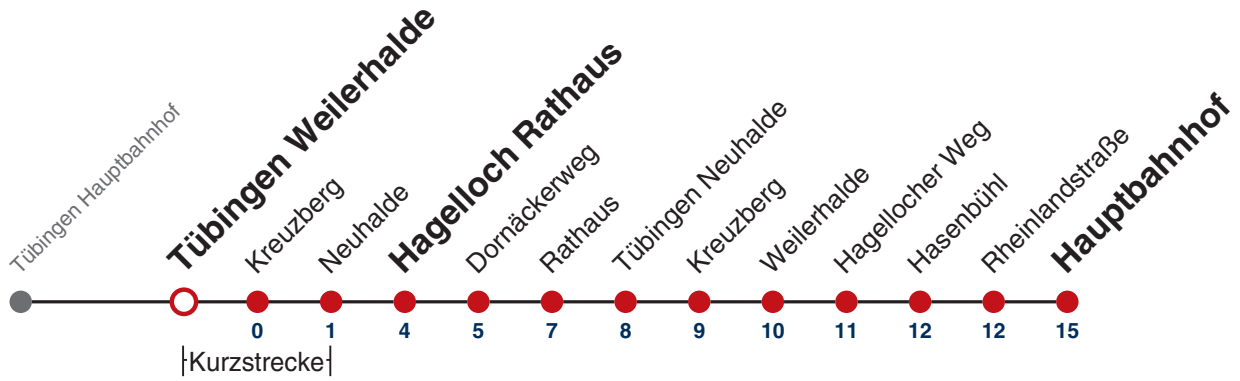

N97

Tübingen Weilerhalde → Tübingen Hauptbahnhof

Gültig ab 12.12.2021

	24.12.	31.12.	täglich
05			
06			
07			
08			
09			
10			
11			
12			
13			
14			
15			
16			
17			
18	43		
19	43		
20	43		
21	43	43	
22		43	
23			
00	43	43	43
01	43	43	43
02	43	43	43
03		43	43^{N1}

N1 verkehrt nur Nächte Do/Fr, Fr/Sa, Sa/So und Nächte vor Feiertagen

Weiterfahrt am Hauptbahnhof als Linie N92.

Fahrplanauskünfte rund um die Uhr:
naldo-App & landesweite Fahrplanauskunft
(0800 29 82 743, kostenlos)