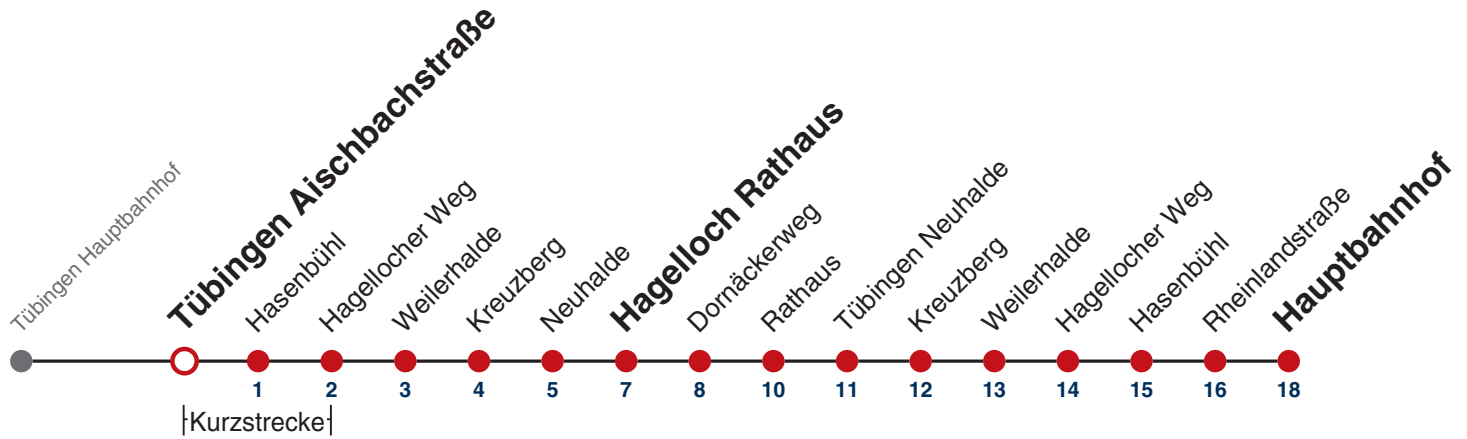

N97

Tübingen Aischbachstraße → Tübingen Hauptbahnhof

Gültig ab 12.12.2021

	24.12.	31.12.	täglich
05			
06			
07			
08			
09			
10			
11			
12			
13			
14			
15			
16			
17			
18	40		
19	40		
20	40		
21	40	40	
22		40	
23			
00	40	40	40
01	40	40	40
02	40	40	40
03		40	40^{N1}

N1 verkehrt nur Nächte Do/Fr, Fr/Sa, Sa/So und Nächte vor Feiertagen

Weiterfahrt am Hauptbahnhof als Linie N92.

Fahrplanauskünfte rund um die Uhr:
naldo-App & landesweite Fahrplanauskunft
(0800 29 82 743, kostenlos)