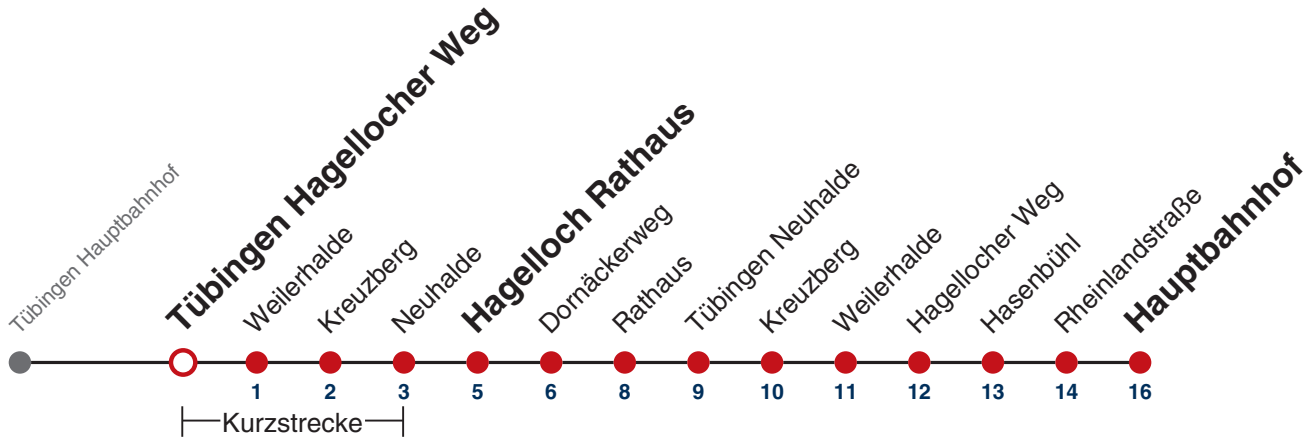

N97

Tübingen Hagellocher Weg → Tübingen Hauptbahnhof

Gültig ab 12.12.2021

	24.12.	31.12.	täglich
05			
06			
07			
08			
09			
10			
11			
12			
13			
14			
15			
16			
17			
18	42		
19	42		
20	42		
21	42	42	
22		42	
23			
00	42	42	42
01	42	42	42
02	42	42	42
03		42	42^{N1}

N1 verkehrt nur Nächte Do/Fr, Fr/Sa, Sa/So und Nächte vor Feiertagen

Weiterfahrt am Hauptbahnhof als Linie N92.

Fahrplanauskünfte rund um die Uhr:
naldo-App & landesweite Fahrplanauskunft
(0800 29 82 743, kostenlos)