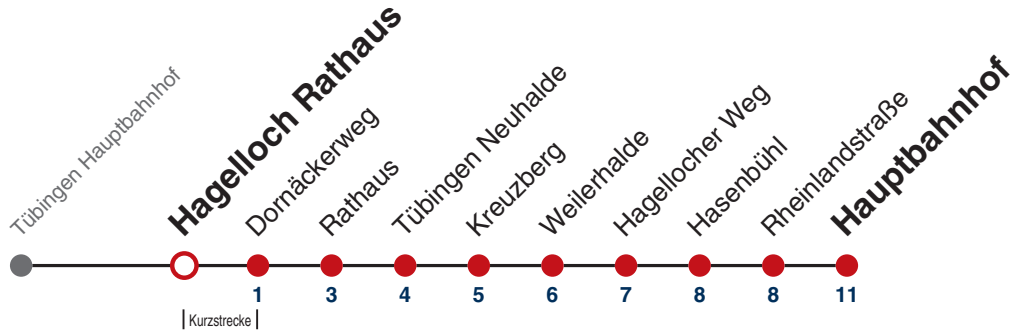

N97

Hagelloch Rathaus → Tübingen Hauptbahnhof

Gültig ab 12.12.2021

	24.12.	31.12.	täglich
05			
06			
07			
08			
09			
10			
11			
12			
13			
14			
15			
16			
17			
18	47		
19	47		
20	47		
21	47	47	
22		47	
23			
00	47	47	47
01	47	47	47
02	47	47	47
03		47	47^{N1}

N1 verkehrt nur Nächte Do/Fr, Fr/Sa, Sa/So und Nächte vor Feiertagen

Weiterfahrt am Hauptbahnhof als Linie N92.

Fahrplanauskünfte rund um die Uhr:
naldo-App & landesweite Fahrplanauskunft
(0800 29 82 743, kostenlos)