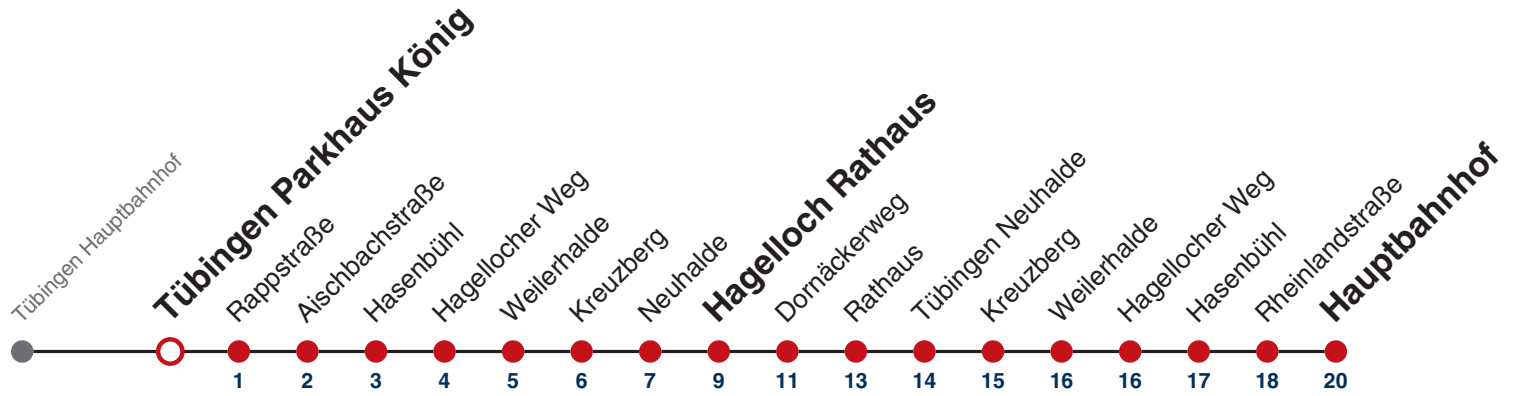

N97

Tübingen Parkhaus König → Tübingen Hauptbahnhof

Gültig ab 12.12.2021

	24.12.	31.12.	täglich
05			
06			
07			
08			
09			
10			
11			
12			
13			
14			
15			
16			
17			
18	38		
19	38		
20	38		
21	38	38	
22		38	
23			
00	38	38	38
01	38	38	38
02	38	38	38
03		38	38^{N1}

N1 verkehrt nur Nächte Do/Fr, Fr/Sa, Sa/So und Nächte vor Feiertagen

Weiterfahrt am Hauptbahnhof als Linie N92.

Fahrplanauskünfte rund um die Uhr:
naldo-App & landesweite Fahrplanauskunft
(0800 29 82 743, kostenlos)