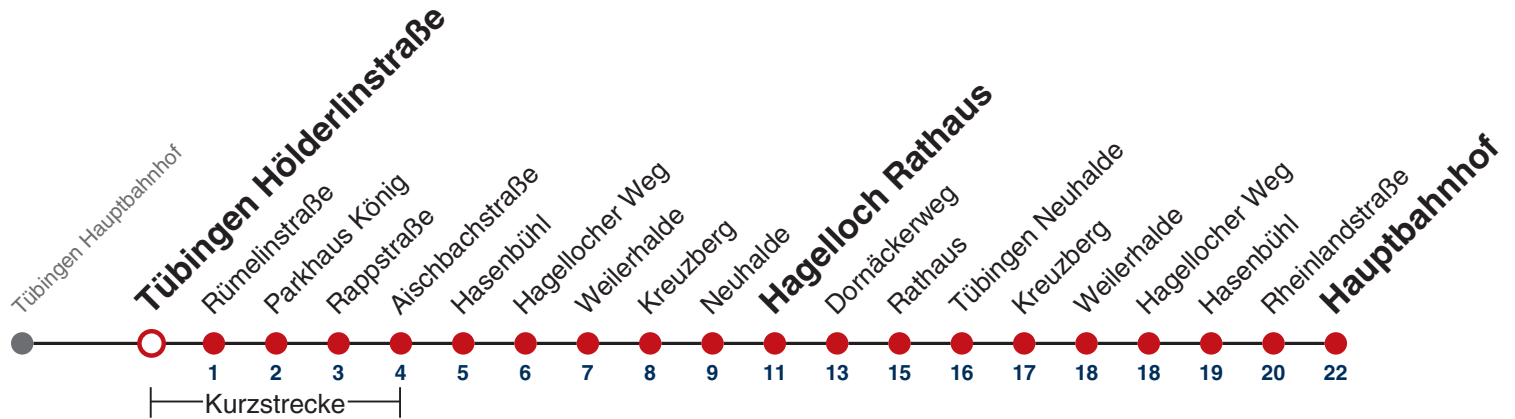

N97

Tübingen Hölderlinstraße → Tübingen Hauptbahnhof

Gültig ab 12.12.2021

	24.12.	31.12.	täglich
05			
06			
07			
08			
09			
10			
11			
12			
13			
14			
15			
16			
17			
18	36		
19	36		
20	36		
21	36	36	
22		36	
23			
00	36	36	36
01	36	36	36
02	36	36	36
03		36	36^{N1}

N1 verkehrt nur Nächte Do/Fr, Fr/Sa, Sa/So und Nächte vor Feiertagen

Weiterfahrt am Hauptbahnhof als Linie N92.

Fahrplanauskünfte rund um die Uhr:
naldo-App & landesweite Fahrplanauskunft
(0800 29 82 743, kostenlos)