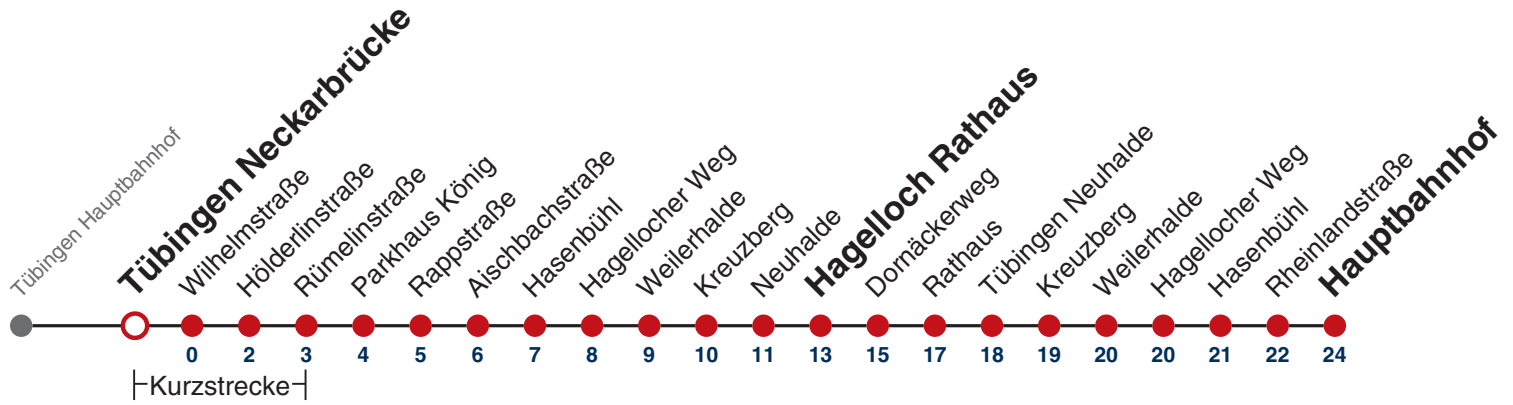

### Weiterfahrt am Hauptbahnhof als Linie N92.

Fahrplanauskünfte rund um die Uhr:  
naldo-App & landesweite Fahrplanauskunft  
(0800 29 82 743, kostenlos)

## Tübingen Neckarbrücke → Tübingen Hauptbahnhof

Gültig ab 12.12.2021

	24.12.	31.12.	täglich
05			
06			
07			
08			
09			
10			
11			
12			
13			
14			
15			
16			
17			
18	34		
19	34		
20	34		
21	34	34	
22		34	
23			
00	34	34	34
01	34	34	34
02	34	34	34
03		34	34 <sup>N1</sup>