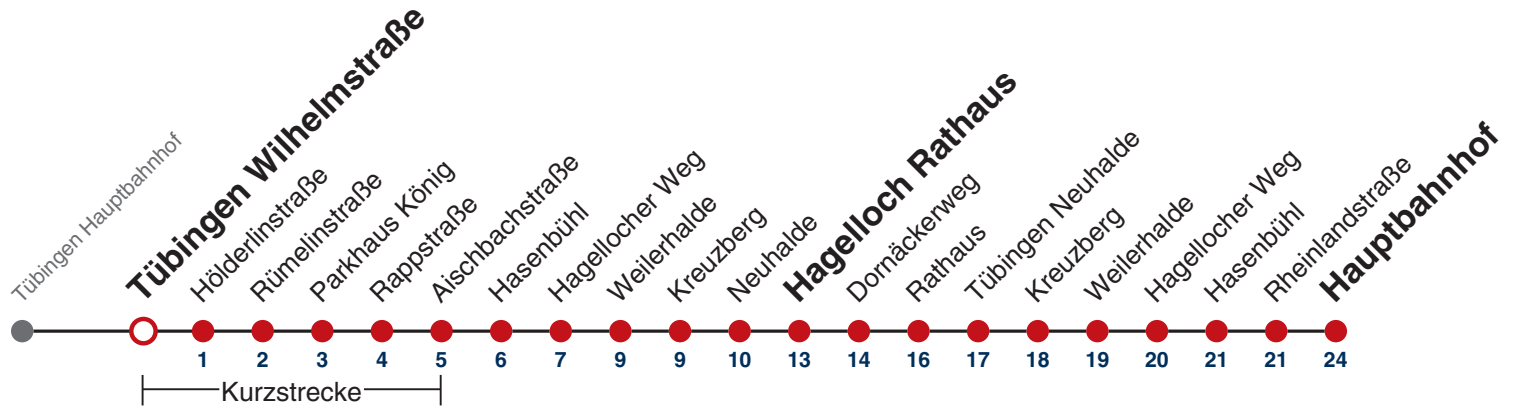

N97

Tübingen Wilhelmstraße → Tübingen Hauptbahnhof

Gültig ab 12.12.2021

	24.12.	31.12.	täglich
05			
06			
07			
08			
09			
10			
11			
12			
13			
14			
15			
16			
17			
18	34		
19	34		
20	34		
21	34	34	
22		34	
23			
00	34	34	34
01	34	34	34
02	34	34	34
03		34	34^{N1}

N1 verkehrt nur Nächte Do/Fr, Fr/Sa, Sa/So und Nächte vor Feiertagen

Weiterfahrt am Hauptbahnhof als Linie N92.

Fahrplanauskünfte rund um die Uhr:
naldo-App & landesweite Fahrplanauskunft
(0800 29 82 743, kostenlos)