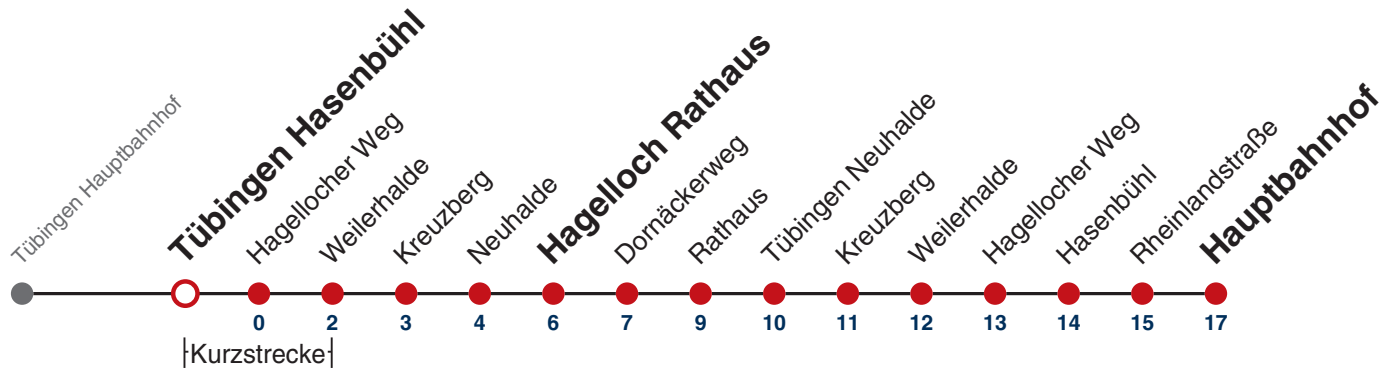

N97

Tübingen Hasenbühl → Tübingen Hauptbahnhof

Gültig ab 12.12.2021

	24.12.	31.12.	täglich
05			
06			
07			
08			
09			
10			
11			
12			
13			
14			
15			
16			
17			
18	41		
19	41		
20	41		
21	41	41	
22		41	
23			
00	41	41	41
01	41	41	41
02	41	41	41
03		41	41^{N1}

N1 verkehrt nur Nächte Do/Fr, Fr/Sa, Sa/So und Nächte vor Feiertagen

Weiterfahrt am Hauptbahnhof als Linie N92.

Fahrplanauskünfte rund um die Uhr:
naldo-App & landesweite Fahrplanauskunft
(0800 29 82 743, kostenlos)