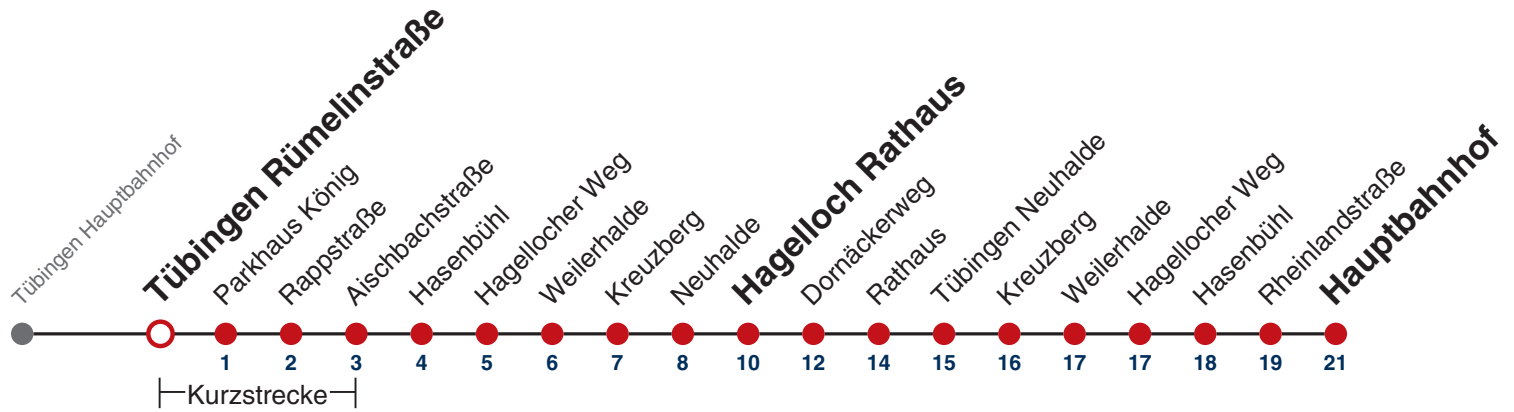

N97

Tübingen Rümelinstraße → Tübingen Hauptbahnhof

Gültig ab 12.12.2021

	24.12.	31.12.	täglich
05			
06			
07			
08			
09			
10			
11			
12			
13			
14			
15			
16			
17			
18	37		
19	37		
20	37		
21	37	37	
22		37	
23			
00	37	37	37
01	37	37	37
02	37	37	37
03		37	37^{N1}

N1 verkehrt nur Nächte Do/Fr, Fr/Sa, Sa/So und Nächte vor Feiertagen

Weiterfahrt am Hauptbahnhof als Linie N92.

Fahrplanauskünfte rund um die Uhr:
naldo-App & landesweite Fahrplanauskunft
(0800 29 82 743, kostenlos)