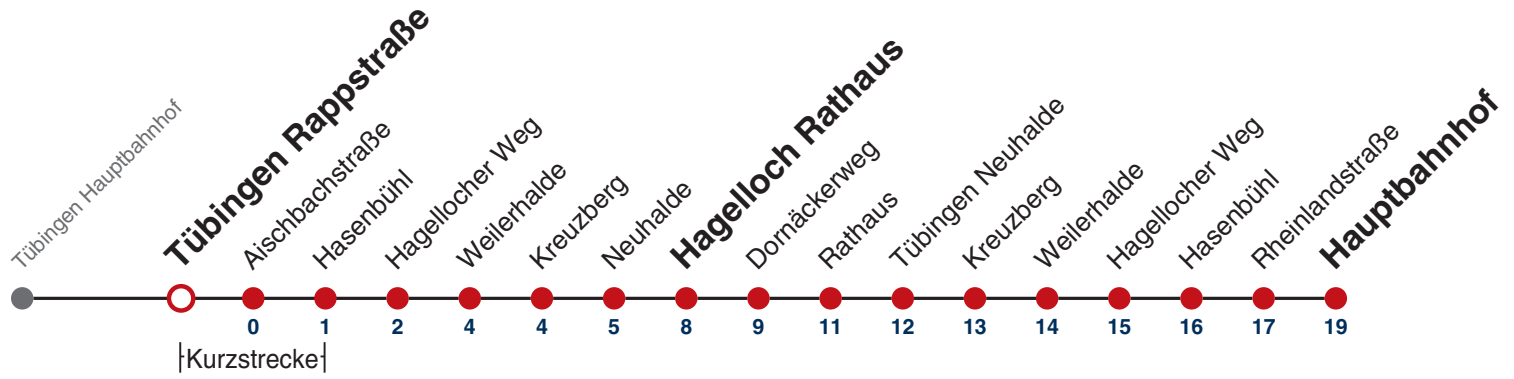

N97

Tübingen Rappstraße → Tübingen Hauptbahnhof

Gültig ab 12.12.2021

	24.12.	31.12.	täglich
05			
06			
07			
08			
09			
10			
11			
12			
13			
14			
15			
16			
17			
18	39		
19	39		
20	39		
21	39	39	
22		39	
23			
00	39	39	39
01	39	39	39
02	39	39	39
03		39	39^{N1}

N1 verkehrt nur Nächte Do/Fr, Fr/Sa, Sa/So und Nächte vor Feiertagen

Weiterfahrt am Hauptbahnhof als Linie N92.

Fahrplanauskünfte rund um die Uhr:
naldo-App & landesweite Fahrplanauskunft
(0800 29 82 743, kostenlos)