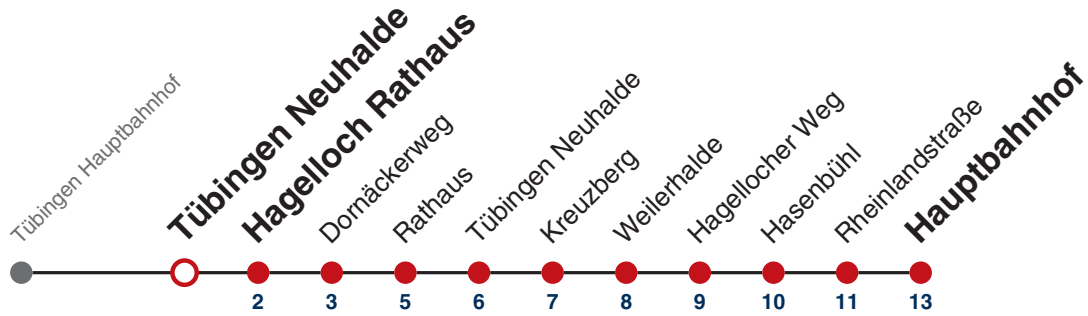

Weiterfahrt am Hauptbahnhof als Linie N92.

Fahrplanauskünfte rund um die Uhr:
naldo-App & landesweite Fahrplanauskunft
(0800 29 82 743, kostenlos)

N97

Tübingen Neuhalde → Tübingen Hauptbahnhof

Gültig ab 12.12.2021