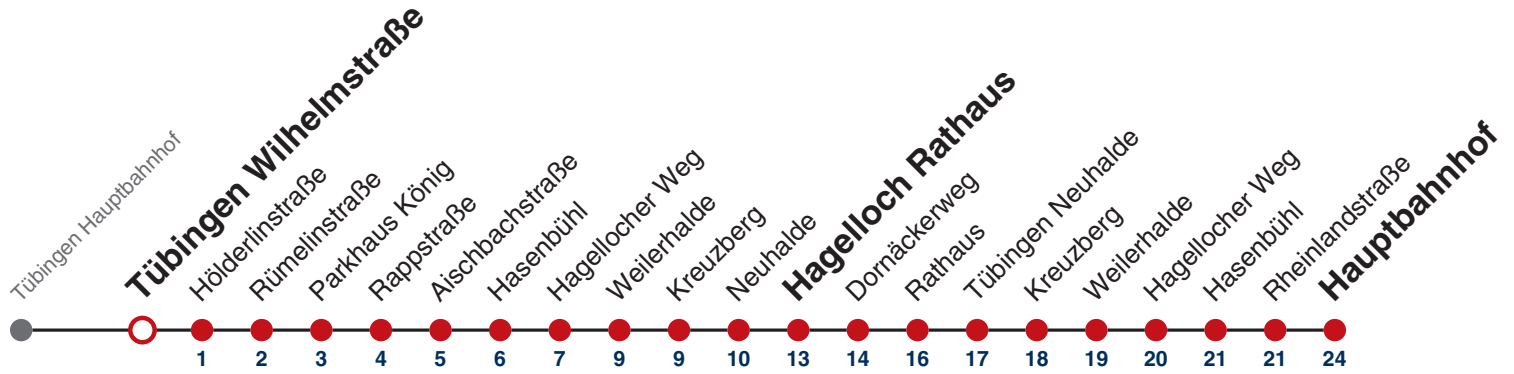

Weiterfahrt am Hauptbahnhof als Linie N92.

Fahrplanauskünfte rund um die Uhr:
naldo-App & landesweite Fahrplanauskunft
(0800 29 82 743, kostenlos)

N97

Tübingen Wilhelmstraße → Tübingen Hauptbahnhof

Gültig ab 12.12.2021

Weiterfahrt am Hauptbahnhof als Linie N92.

Fahrplanauskünfte rund um die Uhr:
naldo-App & landesweite Fahrplanauskunft
(0800 29 82 743, kostenlos)

N97

Tübingen Hölderlinstraße → Tübingen Hauptbahnhof

Gültig ab 12.12.2021