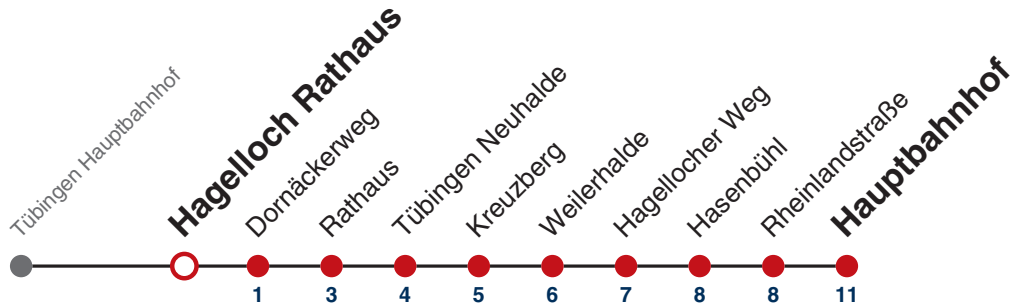

Weiterfahrt am Hauptbahnhof als Linie N92.

Fahrplanauskünfte rund um die Uhr:
 naldo-App & landesweite Fahrplanauskunft
 (0800 29 82 743, kostenlos)

N97

Hagelloch Rathaus → Tübingen Hauptbahnhof

Gültig ab 12.12.2021