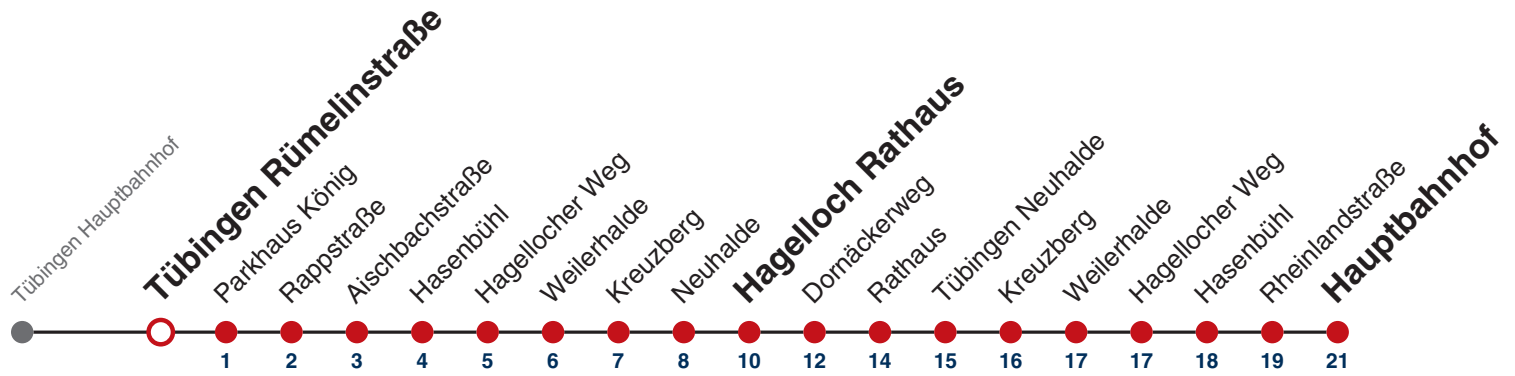

Weiterfahrt am Hauptbahnhof als Linie N92.

Fahrplanauskünfte rund um die Uhr:
naldo-App & landesweite Fahrplanauskunft
(0800 29 82 743, kostenlos)

N97

Tübingen Rümelinstraße → Tübingen Hauptbahnhof

Gültig ab 12.12.2021