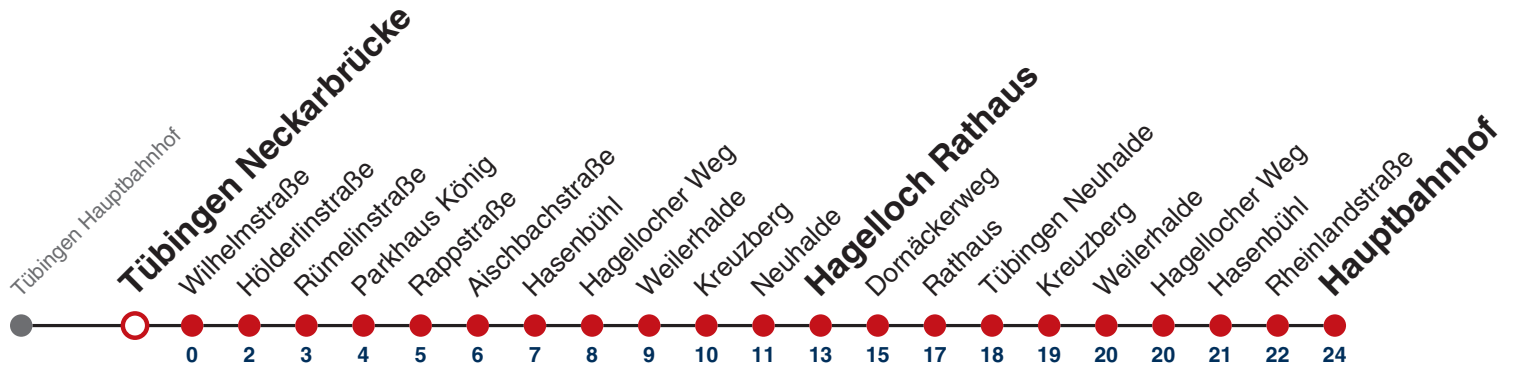

Weiterfahrt am Hauptbahnhof als Linie N92.

Fahrplanauskünfte rund um die Uhr:
 naldo-App & landesweite Fahrplanauskunft
 (0800 29 82 743, kostenlos)

N97

Tübingen Neckarbrücke → Tübingen Hauptbahnhof

Gültig ab 12.12.2021

Weiterfahrt am Hauptbahnhof als Linie N92.

Fahrplanauskünfte rund um die Uhr:
naldo-App & landesweite Fahrplanauskunft
(0800 29 82 743, kostenlos)

N97

Tübingen Wilhelmstraße → Tübingen Hauptbahnhof

Gültig ab 12.12.2021