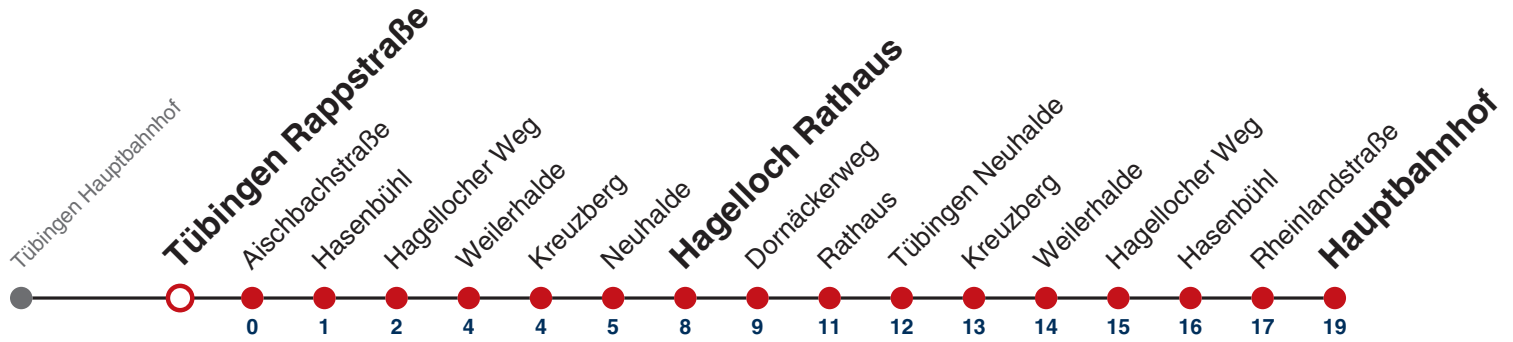

Weiterfahrt am Hauptbahnhof als Linie N92.

Fahrplanauskünfte rund um die Uhr:
naldo-App & landesweite Fahrplanauskunft
(0800 29 82 743, kostenlos)

N97

Tübingen Rappstraße → Tübingen Hauptbahnhof

Gültig ab 12.12.2021