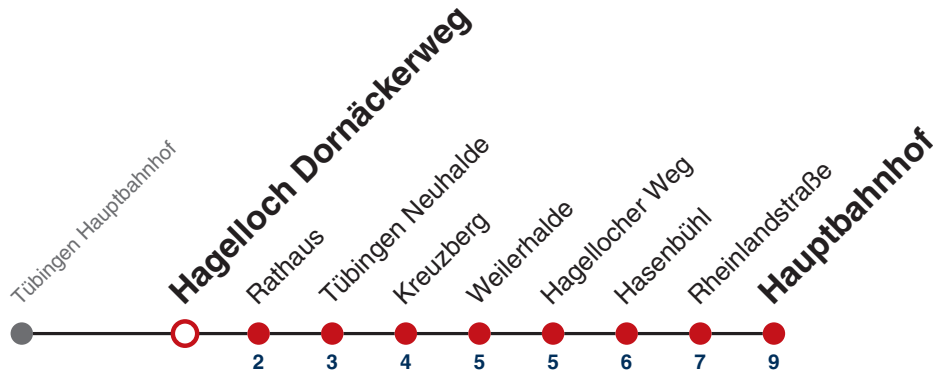

Weiterfahrt am Hauptbahnhof als Linie N92.

Fahrplanauskünfte rund um die Uhr:
naldo-App & landesweite Fahrplanauskunft
(0800 29 82 743, kostenlos)

N97

Hagelloch Dornäckerweg → Tübingen Hauptbahnhof

Gültig ab 12.12.2021

	Nächte Do/Fr, Fr/Sa, Sa/So	24.12.	31.12.
05			
06			
07			
08			
09			
10			
11			
12			
13			
14			
15			
16			
17			
18		49	
19		49	
20		49	
21		49	49
22			49
23			
00	49	49	49
01	49	49	49
02	49	49	49
03			49