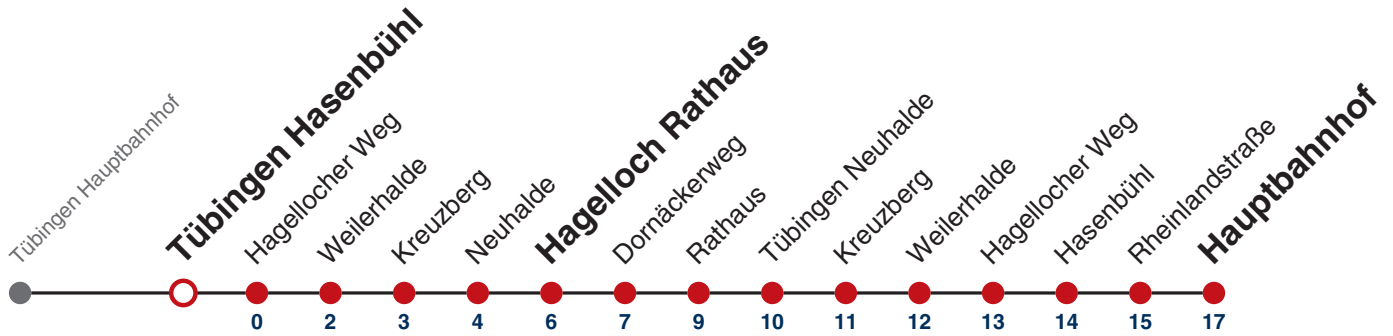

Weiterfahrt am Hauptbahnhof als Linie N92.

Fahrplanauskünfte rund um die Uhr:
 naldo-App & landesweite Fahrplanauskunft
 (0800 29 82 743, kostenlos)

N97

Tübingen Hasenbühl → Tübingen Hauptbahnhof

Gültig ab 12.12.2021