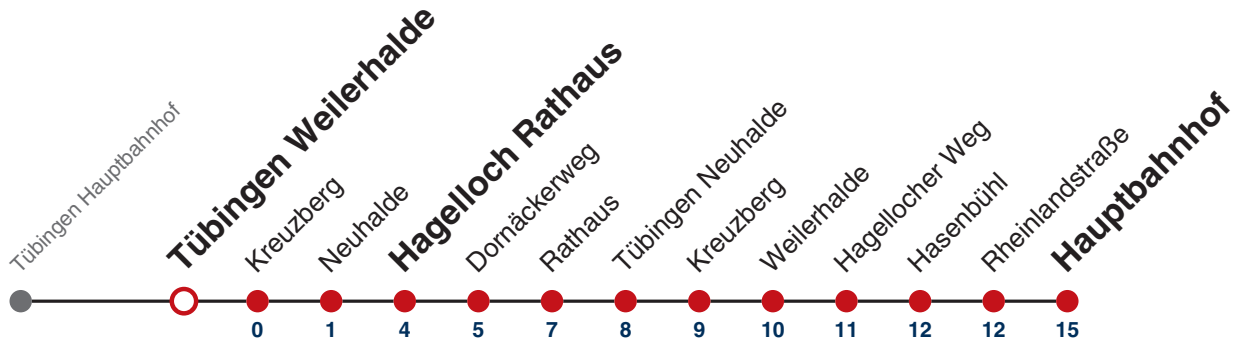

Weiterfahrt am Hauptbahnhof als Linie N92.

Fahrplanauskünfte rund um die Uhr:
 naldo-App & landesweite Fahrplanauskunft
 (0800 29 82 743, kostenlos)

N97

Tübingen Weilerhalde → Tübingen Hauptbahnhof

Gültig ab 12.12.2021