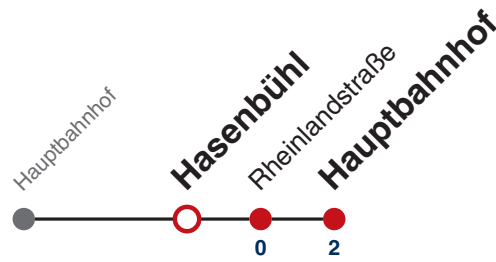

Weiterfahrt am Hauptbahnhof als Linie N92.

Fahrplanauskünfte rund um die Uhr:
naldo-App & landesweite Fahrplanauskunft
(0800 29 82 743, kostenlos)

N97

Hasenbühl → Hauptbahnhof

Gültig ab 12.12.2021

	Nächte Do/Fr, Fr/Sa, Sa/So	24.12.	31.12.
05			
06			
07			
08			
09			
10			
11			
12			
13			
14			
15			
16			
17			
18		56	
19		56	
20		56	
21		56	56
22			56
23			
00	56	56	56
01	56	56	56
02	56	56	56
03			56

Weiterfahrt am Hauptbahnhof als Linie N92.

Fahrplanauskünfte rund um die Uhr:
 naldo-App & landesweite Fahrplanauskunft
 (0800 29 82 743, kostenlos)

N97

Rheinlandstraße → Hauptbahnhof

Gültig ab 12.12.2021