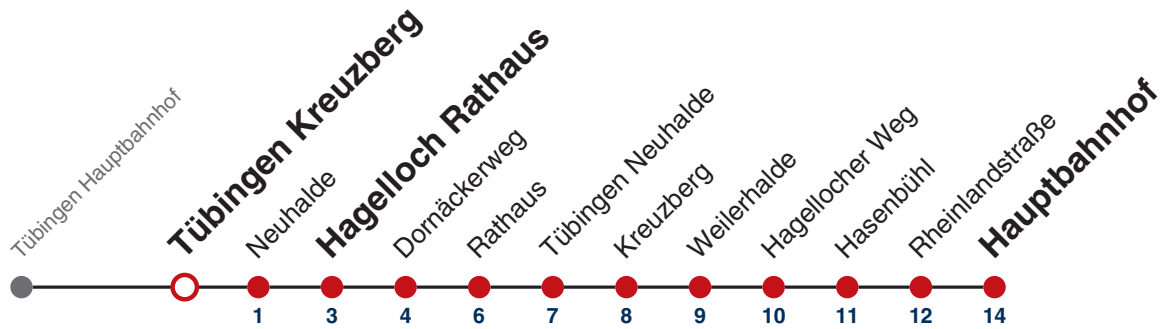

Weiterfahrt am Hauptbahnhof als Linie N92.

Fahrplanauskünfte rund um die Uhr:
 naldo-App & landesweite Fahrplanauskunft
 (0800 29 82 743, kostenlos)

N97

Tübingen Kreuzberg → Tübingen Hauptbahnhof

Gültig ab 12.12.2021