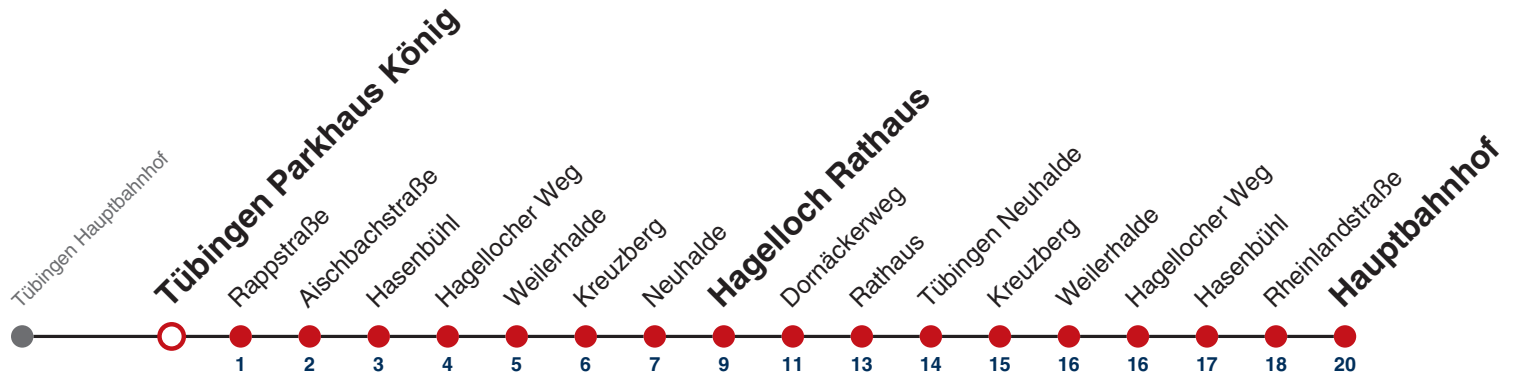

Weiterfahrt am Hauptbahnhof als Linie N92.

Fahrplanauskünfte rund um die Uhr:
naldo-App & landesweite Fahrplanauskunft
(0800 29 82 743, kostenlos)

N97

Tübingen Parkhaus König → Tübingen Hauptbahnhof

Gültig ab 12.12.2021

	Nächte Do/Fr, Fr/Sa, Sa/So	24.12.	31.12.
05			
06			
07			
08			
09			
10			
11			
12			
13			
14			
15			
16			
17			
18		38	
19		38	
20		38	
21		38	38
22			38
23			
00	38	38	38
01	38	38	38
02	38	38	38
03			38