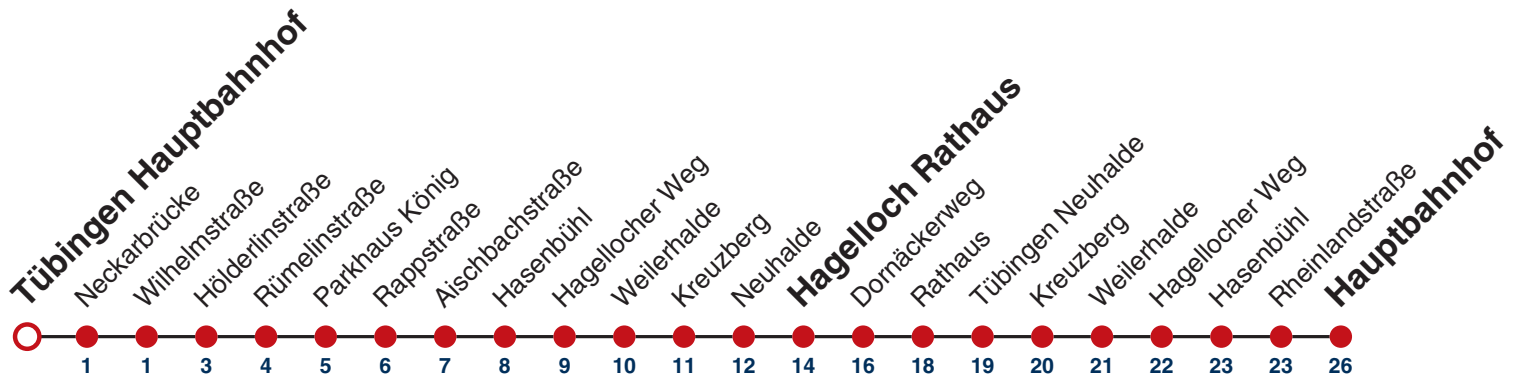

N97

Tübingen Hauptbahnhof

Gültig ab 12.12.2021

	Nächte Do/Fr, Fr/Sa, Sa/So	24.12.	31.12.
05			
06			
07			
08			
09			
10			
11			
12			
13			
14			
15			
16			
17			
18		33	
19		33	
20		33	
21		33	33
22			33
23			
00	33	33	33
01	33	33	33
02	33	33	33
03			33

Weiterfahrt am Hauptbahnhof als Linie N92.

Fahrplanauskünfte rund um die Uhr:
 naldo-App & landesweite Fahrplanauskunft
 (0800 29 82 743, kostenlos)

N97

Tübingen Neckarbrücke → Tübingen Hauptbahnhof

Gültig ab 12.12.2021

Weiterfahrt am Hauptbahnhof als Linie N92.

Fahrplanauskünfte rund um die Uhr:
naldo-App & landesweite Fahrplanauskunft
(0800 29 82 743, kostenlos)

N97

Tübingen Wilhelmstraße → Tübingen Hauptbahnhof

Gültig ab 12.12.2021