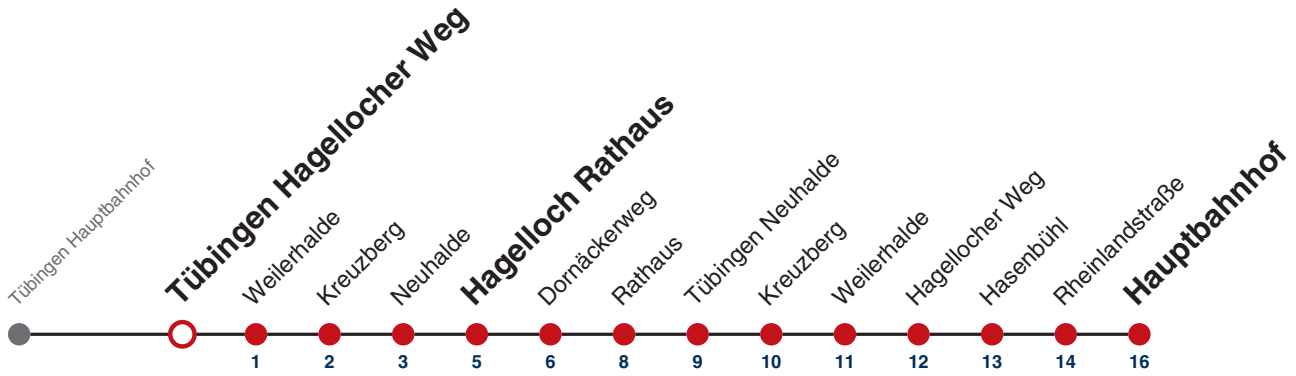

Weiterfahrt am Hauptbahnhof als Linie N92.

Fahrplanauskünfte rund um die Uhr:
 naldo-App & landesweite Fahrplanauskunft
 (0800 29 82 743, kostenlos)

N97

Tübingen Hagellocher Weg → Tübingen Hauptbahnhof

Gültig ab 12.12.2021

Weiterfahrt am Hauptbahnhof als Linie N92.

Fahrplanauskünfte rund um die Uhr:
 naldo-App & landesweite Fahrplanauskunft
 (0800 29 82 743, kostenlos)

N97

Tübingen Weilerhalde → Tübingen Hauptbahnhof

Gültig ab 12.12.2021