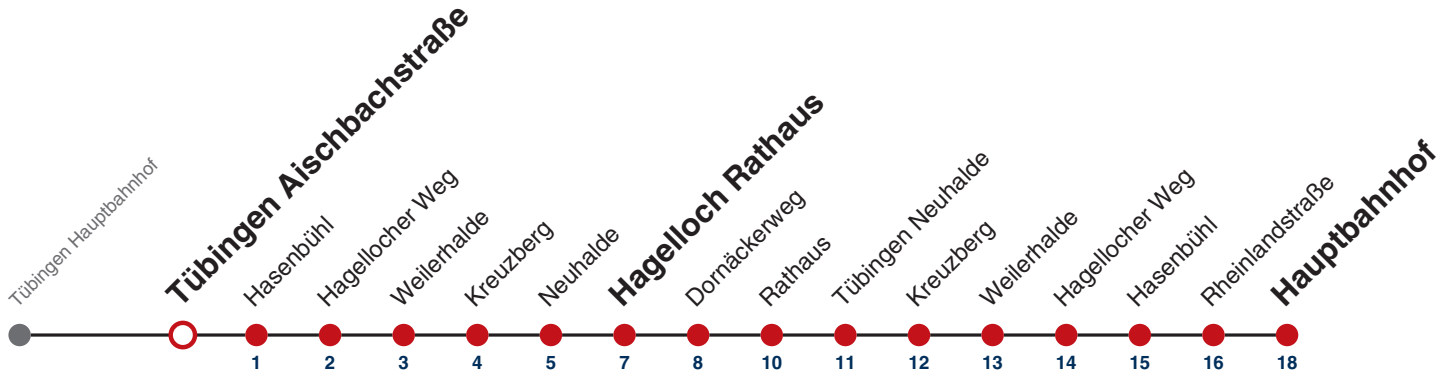

Weiterfahrt am Hauptbahnhof als Linie N92.

Fahrplanauskünfte rund um die Uhr:
naldo-App & landesweite Fahrplanauskunft
(0800 29 82 743, kostenlos)

N97

Tübingen Aischbachstraße → Tübingen Hauptbahnhof

Gültig ab 12.12.2021

Weiterfahrt am Hauptbahnhof als Linie N92.

Fahrplanauskünfte rund um die Uhr:
 naldo-App & landesweite Fahrplanauskunft
 (0800 29 82 743, kostenlos)

N97

Tübingen Hasenbühl → Tübingen Hauptbahnhof

Gültig ab 12.12.2021