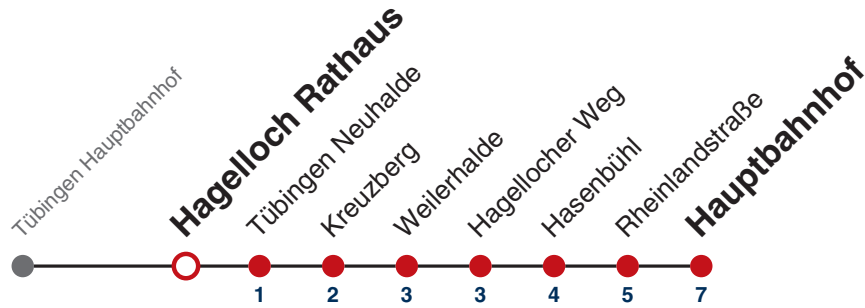

Weiterfahrt am Hauptbahnhof als Linie N92.

Fahrplanauskünfte rund um die Uhr:
 naldo-App & landesweite Fahrplanauskunft
 (0800 29 82 743, kostenlos)

N97

Hagelloch Rathaus → Tübingen Hauptbahnhof

Gültig ab 12.12.2021