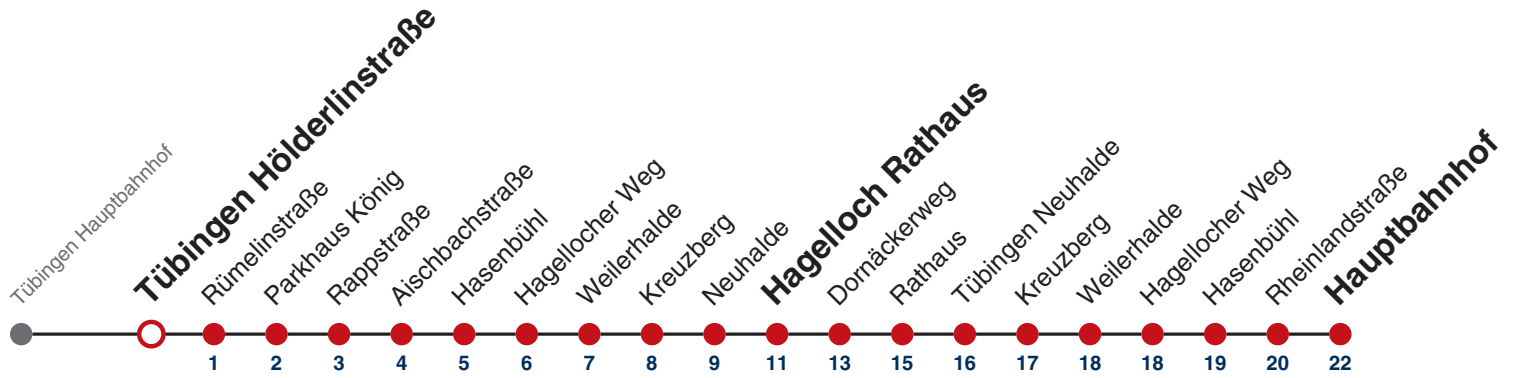

Weiterfahrt am Hauptbahnhof als Linie N92.

Fahrplanauskünfte rund um die Uhr:
naldo-App & landesweite Fahrplanauskunft
(0800 29 82 743, kostenlos)

N97

Tübingen Hölderlinstraße → Tübingen Hauptbahnhof

Gültig ab 12.12.2021

Weiterfahrt am Hauptbahnhof als Linie N92.

Fahrplanauskünfte rund um die Uhr:
naldo-App & landesweite Fahrplanauskunft
(0800 29 82 743, kostenlos)

N97

Tübingen Rümelinstraße → Tübingen Hauptbahnhof

Gültig ab 12.12.2021