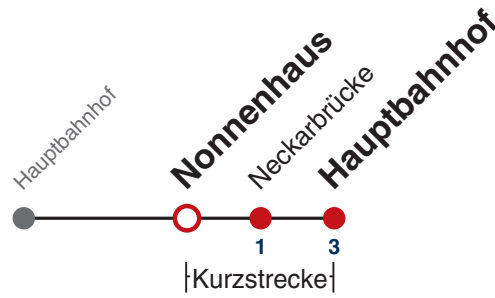

N96

Stadtgraben → Hauptbahnhof

Gültig ab 12.12.2021

	täglich	24.12.	31.12.
05			
06			
07			
08			
09			
10			
11			
12			
13			
14			
15			
16			
17			
18		54	
19		54	
20		54	
21		54	54
22			54
23			
00	54	54	54
01	54	54	54
02	54	54	54
03	54 ^{N1}		54

N1 verkehrt nur Nächte Do/Fr, Fr/Sa, Sa/So und Nächte vor Feiertagen

Weiterfahrt am Hauptbahnhof als Linie N91.

Fahrplanauskünfte rund um die Uhr:
naldo-App & landesweite Fahrplanauskunft
(0800 29 82 743, kostenlos)

N96

Nonnenhaus → Hauptbahnhof

Gültig ab 12.12.2021

	täglich	24.12.	31.12.
05			
06			
07			
08			
09			
10			
11			
12			
13			
14			
15			
16			
17			
18		55	
19		55	
20		55	
21		55	55
22			55
23			
00	55	55	55
01	55	55	55
02	55	55	55
03	55 ^{N1}		55