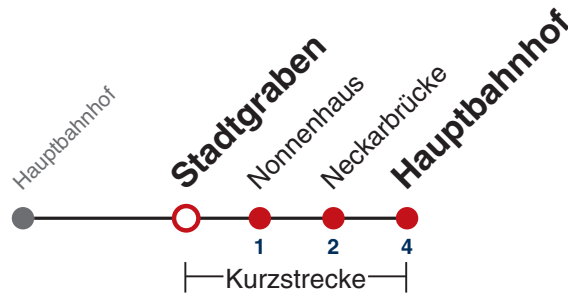

N96

Hölderlinstraße → Hauptbahnhof

Gültig ab 12.12.2021

	täglich	24.12.	31.12.
05			
06			
07			
08			
09			
10			
11			
12			
13			
14			
15			
16			
17			
18		53	
19		53	
20		53	
21		53	53
22			53
23			
00	53	53	53
01	53	53	53
02	53	53	53
03	53 ^{N1}		53

N1 verkehrt nur Nächte Do/Fr, Fr/Sa, Sa/So und Nächte vor Feiertagen

Weiterfahrt am Hauptbahnhof als Linie N91.

Fahrplanauskünfte rund um die Uhr:
naldo-App & landesweite Fahrplanauskunft
(0800 29 82 743, kostenlos)

N96

Stadtgraben → Hauptbahnhof

Gültig ab 12.12.2021

	täglich	24.12.	31.12.
05			
06			
07			
08			
09			
10			
11			
12			
13			
14			
15			
16			
17			
18		54	
19		54	
20		54	
21		54	54
22			54
23			
00	54	54	54
01	54	54	54
02	54	54	54
03	54 ^{N1}		54