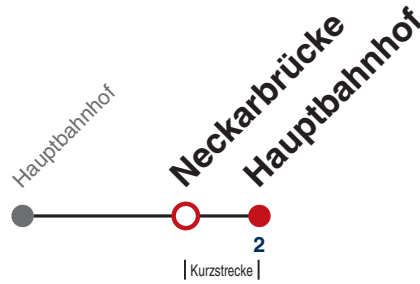

N1 verkehrt nur Nächte Do/Fr, Fr/Sa, Sa/So und Nächte vor Feiertagen

Weiterfahrt am Hauptbahnhof als Linie N91.

Fahrplanauskünfte rund um die Uhr:
naldo-App & landesweite Fahrplanauskunft
(0800 29 82 743, kostenlos)

N96

Neckarbrücke → Hauptbahnhof

Gültig ab 12.12.2021

	täglich	24.12.	31.12.
05			
06			
07			
08			
09			
10			
11			
12			
13			
14			
15			
16			
17			
18		57	
19		57	
20		57	
21		57	57
22			57
23			
00	57	57	57
01	57	57	57
02	57	57	57
03	57 ^{N1}		57