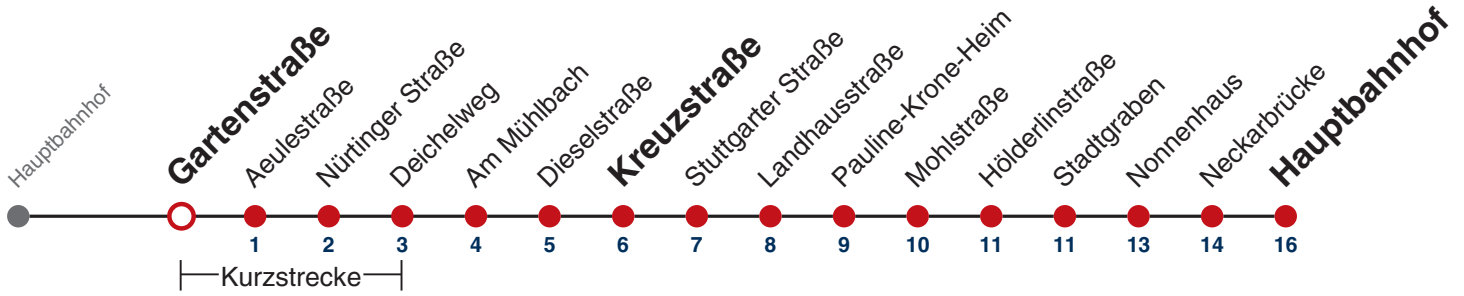

N1 verkehrt nur Nächte Do/Fr, Fr/Sa, Sa/So und Nächte vor Feiertagen

Weiterfahrt am Hauptbahnhof als Linie N91.

Fahrplanauskünfte rund um die Uhr:
naldo-App & landesweite Fahrplanauskunft
(0800 29 82 743, kostenlos)

N96

Gartenstraße → Hauptbahnhof

Gültig ab 12.12.2021

	täglich	24.12.	31.12.
05			
06			
07			
08			
09			
10			
11			
12			
13			
14			
15			
16			
17			
18		42	
19		42	
20		42	
21		42	42
22			42
23			
00	42	42	42
01	42	42	42
02	42	42	42
03	42 ^{N1}		42