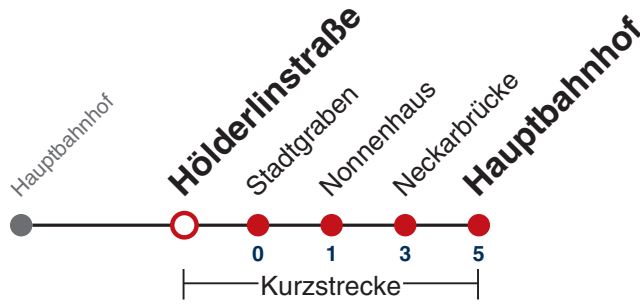

N1 verkehrt nur Nächte Do/Fr, Fr/Sa, Sa/So und Nächte vor Feiertagen

Weiterfahrt am Hauptbahnhof als Linie N91.

Fahrplanauskünfte rund um die Uhr:
naldo-App & landesweite Fahrplanauskunft
(0800 29 82 743, kostenlos)

N96

Hölderlinstraße → Hauptbahnhof

Gültig ab 12.12.2021

	täglich	24.12.	31.12.
05			
06			
07			
08			
09			
10			
11			
12			
13			
14			
15			
16			
17			
18		53	
19		53	
20		53	
21		53	53
22			53
23			
00	53	53	53
01	53	53	53
02	53	53	53
03	53 ^{N1}		53