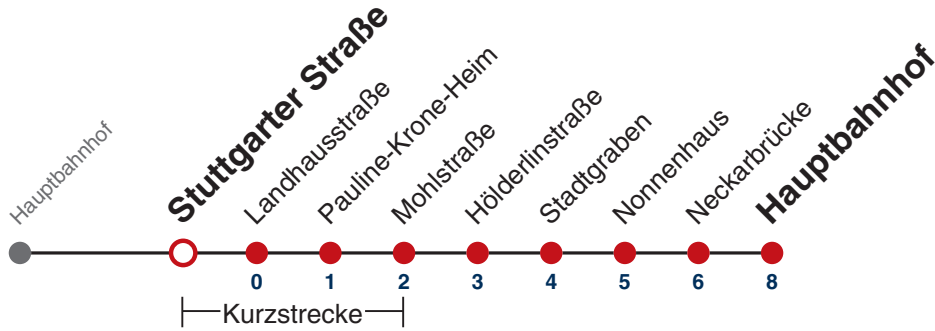

N96

Kreuzstraße → Hauptbahnhof

Gültig ab 12.12.2021

	täglich	24.12.	31.12.
05			
06			
07			
08			
09			
10			
11			
12			
13			
14			
15			
16			
17			
18		49	
19		49	
20		49	
21		49	49
22			49
23			
00	49	49	49
01	49	49	49
02	49	49	49
03	49 ^{N1}		49

N1 verkehrt nur Nächte Do/Fr, Fr/Sa, Sa/So und Nächte vor Feiertagen

Weiterfahrt am Hauptbahnhof als Linie N91.

Fahrplanauskünfte rund um die Uhr:
naldo-App & landesweite Fahrplanauskunft
(0800 29 82 743, kostenlos)

N96

Stuttgarter Straße → Hauptbahnhof

Gültig ab 12.12.2021

	täglich	24.12.	31.12.
05			
06			
07			
08			
09			
10			
11			
12			
13			
14			
15			
16			
17			
18		50	
19		50	
20		50	
21		50	50
22			50
23			
00	50	50	50
01	50	50	50
02	50	50	50
03	50 ^{N1}		50