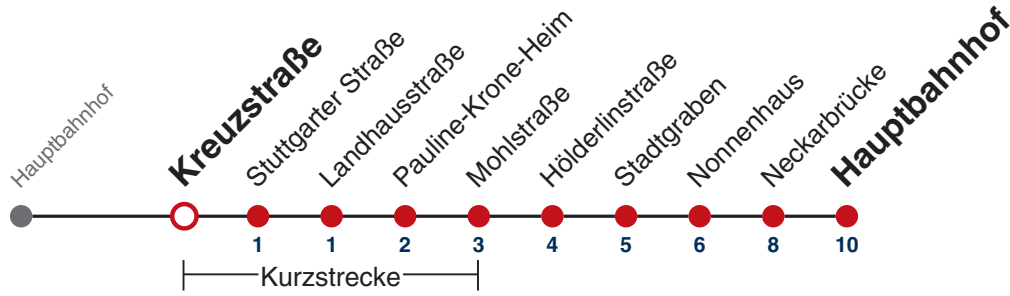

N96

Dieselstraße → Hauptbahnhof

Gültig ab 12.12.2021

	täglich	24.12.	31.12.
05			
06			
07			
08			
09			
10			
11			
12			
13			
14			
15			
16			
17			
18		48	
19		48	
20		48	
21		48	48
22			48
23			
00	48	48	48
01	48	48	48
02	48	48	48
03	48 ^{N1}		48

N1 verkehrt nur Nächte Do/Fr, Fr/Sa, Sa/So und Nächte vor Feiertagen

Weiterfahrt am Hauptbahnhof als Linie N91.

Fahrplanauskünfte rund um die Uhr:
naldo-App & landesweite Fahrplanauskunft
(0800 29 82 743, kostenlos)

N96

Kreuzstraße → Hauptbahnhof

Gültig ab 12.12.2021

	täglich	24.12.	31.12.
05			
06			
07			
08			
09			
10			
11			
12			
13			
14			
15			
16			
17			
18		49	
19		49	
20		49	
21		49	49
22			49
23			
00	49	49	49
01	49	49	49
02	49	49	49
03	49 ^{N1}		49