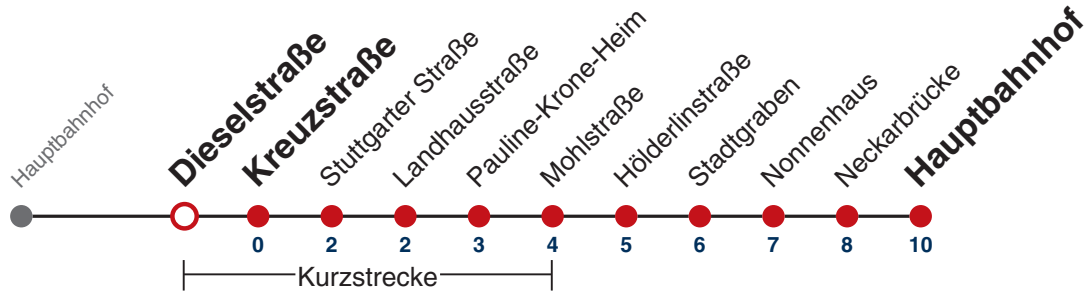

N1 verkehrt nur Nächte Do/Fr, Fr/Sa, Sa/So und Nächte vor Feiertagen

Weiterfahrt am Hauptbahnhof als Linie N91.

Fahrplanauskünfte rund um die Uhr:
naldo-App & landesweite Fahrplanauskunft
(0800 29 82 743, kostenlos)

N96

Dieselstraße → Hauptbahnhof

Gültig ab 12.12.2021

	täglich	24.12.	31.12.
05			
06			
07			
08			
09			
10			
11			
12			
13			
14			
15			
16			
17			
18		48	
19		48	
20		48	
21		48	48
22			48
23			
00	48	48	48
01	48	48	48
02	48	48	48
03	48 ^{N1}		48