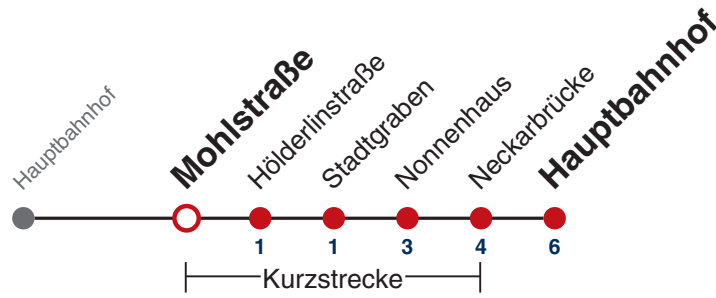

N96

Pauline-Krone-Heim → Hauptbahnhof

Gültig ab 12.12.2021

	täglich	24.12.	31.12.
05			
06			
07			
08			
09			
10			
11			
12			
13			
14			
15			
16			
17			
18		51	
19		51	
20		51	
21		51	51
22			51
23			
00	51	51	51
01	51	51	51
02	51	51	51
03	51 ^{N1}		51

N1 verkehrt nur Nächte Do/Fr, Fr/Sa, Sa/So und Nächte vor Feiertagen

Weiterfahrt am Hauptbahnhof als Linie N91.

Fahrplanauskünfte rund um die Uhr:
naldo-App & landesweite Fahrplanauskunft
(0800 29 82 743, kostenlos)

N96

Mohlstraße → Hauptbahnhof

Gültig ab 12.12.2021

	täglich	24.12.	31.12.
05			
06			
07			
08			
09			
10			
11			
12			
13			
14			
15			
16			
17			
18		52	
19		52	
20		52	
21		52	52
22			52
23			
00	52	52	52
01	52	52	52
02	52	52	52
03	52 ^{N1}		52