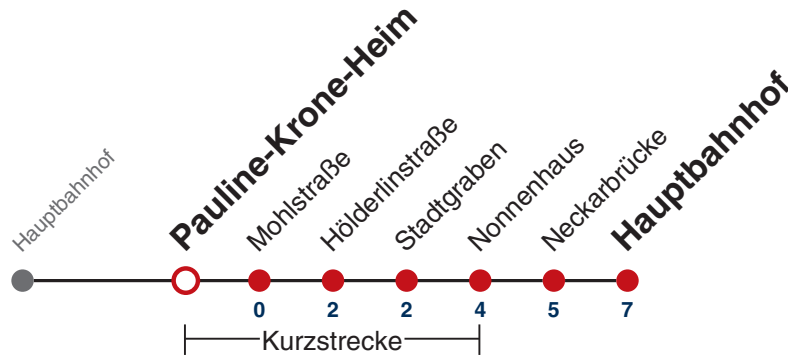

N96

Landhausstraße → Hauptbahnhof

Gültig ab 12.12.2021

	täglich	24.12.	31.12.
05			
06			
07			
08			
09			
10			
11			
12			
13			
14			
15			
16			
17			
18		50	
19		50	
20		50	
21		50	50
22			50
23			
00	50	50	50
01	50	50	50
02	50	50	50
03	50 ^{N1}		50

N1 verkehrt nur Nächte Do/Fr, Fr/Sa, Sa/So und Nächte vor Feiertagen

Weiterfahrt am Hauptbahnhof als Linie N91.

Fahrplanauskünfte rund um die Uhr:
naldo-App & landesweite Fahrplanauskunft
(0800 29 82 743, kostenlos)

N96

Pauline-Krone-Heim → Hauptbahnhof

Gültig ab 12.12.2021

	täglich	24.12.	31.12.
05			
06			
07			
08			
09			
10			
11			
12			
13			
14			
15			
16			
17			
18		51	
19		51	
20		51	
21		51	51
22			51
23			
00	51	51	51
01	51	51	51
02	51	51	51
03	51 ^{N1}		51