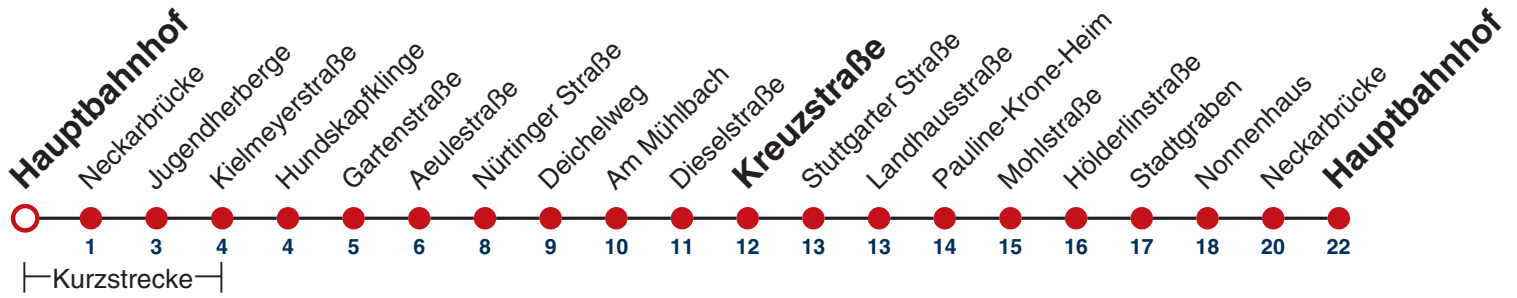

N96

Hauptbahnhof

Gültig ab 12.12.2021

	täglich	24.12.	31.12.
05			
06			
07			
08			
09			
10			
11			
12			
13			
14			
15			
16			
17			
18		37	
19		37	
20		37	
21		37	37
22			37
23			
00	37	37	37
01	37	37	37
02	37	37	37
03	37 ^{N1}		37

N1 verkehrt nur Nächte Do/Fr, Fr/Sa, Sa/So und Nächte vor Feiertagen

Weiterfahrt am Hauptbahnhof als Linie N91.

Fahrplanauskünfte rund um die Uhr:
naldo-App & landesweite Fahrplanauskunft
(0800 29 82 743, kostenlos)

N96

Neckarbrücke → Hauptbahnhof

Gültig ab 12.12.2021

	täglich	24.12.	31.12.
05			
06			
07			
08			
09			
10			
11			
12			
13			
14			
15			
16			
17			
18		38	
19		38	
20		38	
21		38	38
22			38
23			
00	38	38	38
01	38	38	38
02	38	38	38
03	38 ^{N1}		38