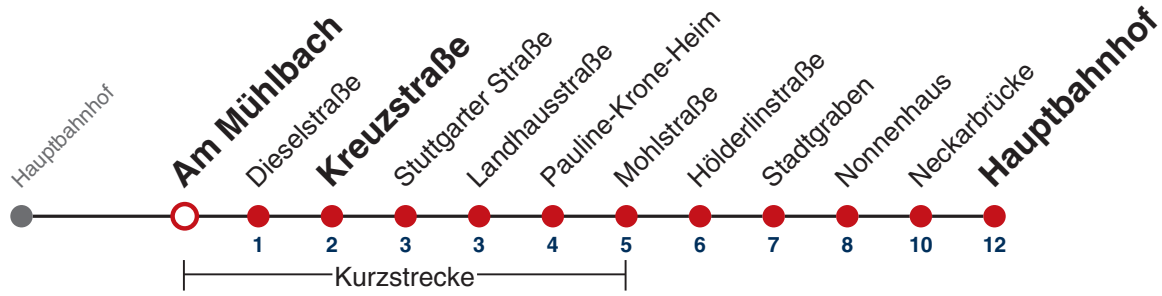

N96

Deichelweg → Hauptbahnhof

Gültig ab 12.12.2021

	täglich	24.12.	31.12.
05			
06			
07			
08			
09			
10			
11			
12			
13			
14			
15			
16			
17			
18		46	
19		46	
20		46	
21		46	46
22			46
23			
00	46	46	46
01	46	46	46
02	46	46	46
03	46 ^{N1}		46

N1 verkehrt nur Nächte Do/Fr, Fr/Sa, Sa/So und Nächte vor Feiertagen

Weiterfahrt am Hauptbahnhof als Linie N91.

Fahrplanauskünfte rund um die Uhr:
naldo-App & landesweite Fahrplanauskunft
(0800 29 82 743, kostenlos)

N96

Am Mühlbach → Hauptbahnhof

Gültig ab 12.12.2021

	täglich	24.12.	31.12.
05			
06			
07			
08			
09			
10			
11			
12			
13			
14			
15			
16			
17			
18		47	
19		47	
20		47	
21		47	47
22			47
23			
00	47	47	47
01	47	47	47
02	47	47	47
03	47 ^{N1}		47