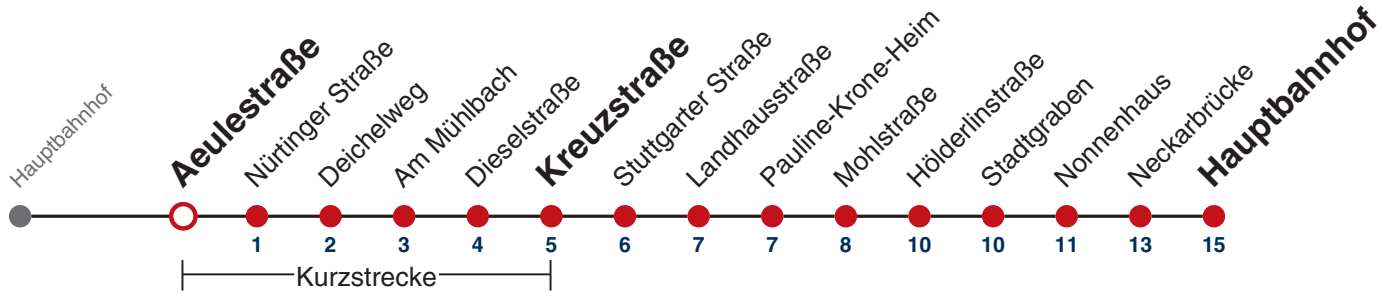

N96

Gartenstraße → Hauptbahnhof

Gültig ab 12.12.2021

	täglich	24.12.	31.12.
05			
06			
07			
08			
09			
10			
11			
12			
13			
14			
15			
16			
17			
18		42	
19		42	
20		42	
21		42	42
22			42
23			
00	42	42	42
01	42	42	42
02	42	42	42
03	42 ^{N1}		42

N1 verkehrt nur Nächte Do/Fr, Fr/Sa, Sa/So und Nächte vor Feiertagen

Weiterfahrt am Hauptbahnhof als Linie N91.

Fahrplanauskünfte rund um die Uhr:
naldo-App & landesweite Fahrplanauskunft
(0800 29 82 743, kostenlos)

N96

Aeulestraße → Hauptbahnhof

Gültig ab 12.12.2021

	täglich	24.12.	31.12.
05			
06			
07			
08			
09			
10			
11			
12			
13			
14			
15			
16			
17			
18		43	
19		43	
20		43	
21		43	43
22			43
23			
00	43	43	43
01	43	43	43
02	43	43	43
03	43 ^{N1}		43