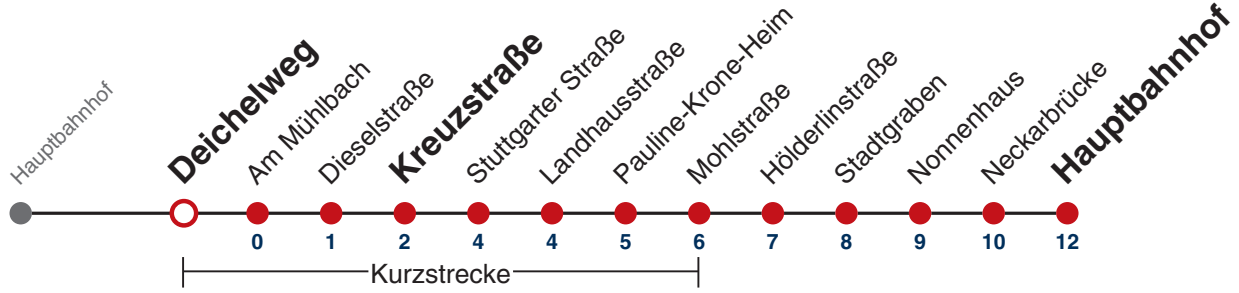

N96

Nürtinger Straße → Hauptbahnhof

Gültig ab 12.12.2021

	täglich	24.12.	31.12.
05			
06			
07			
08			
09			
10			
11			
12			
13			
14			
15			
16			
17			
18		45	
19		45	
20		45	
21		45	45
22			45
23			
00	45	45	45
01	45	45	45
02	45	45	45
03	45 ^{N1}		45

N1 verkehrt nur Nächte Do/Fr, Fr/Sa, Sa/So und Nächte vor Feiertagen

Weiterfahrt am Hauptbahnhof als Linie N91.

Fahrplanauskünfte rund um die Uhr:
naldo-App & landesweite Fahrplanauskunft
(0800 29 82 743, kostenlos)

N96

Deichelweg → Hauptbahnhof

Gültig ab 12.12.2021

	täglich	24.12.	31.12.
05			
06			
07			
08			
09			
10			
11			
12			
13			
14			
15			
16			
17			
18		46	
19		46	
20		46	
21		46	46
22			46
23			
00	46	46	46
01	46	46	46
02	46	46	46
03	46 ^{N1}		46