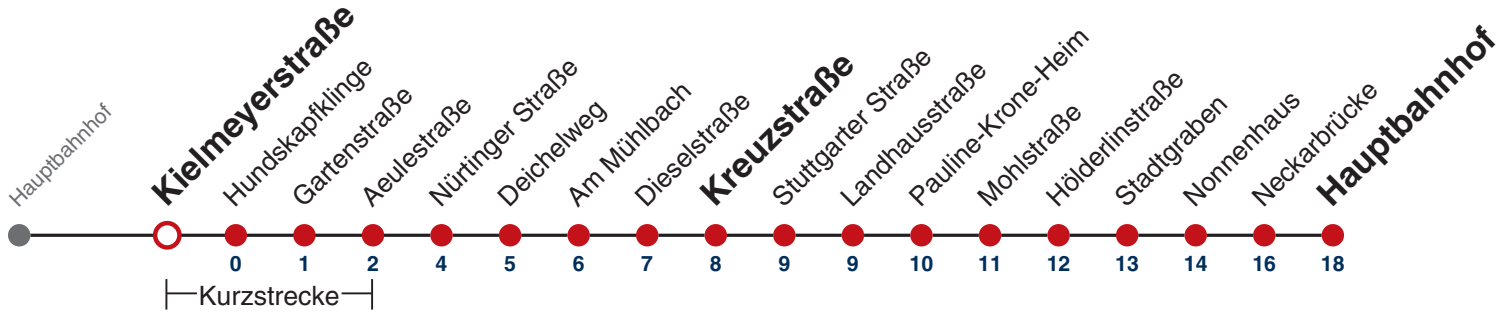

N96

Jugendherberge → Hauptbahnhof

Gültig ab 12.12.2021

	täglich	24.12.	31.12.
05			
06			
07			
08			
09			
10			
11			
12			
13			
14			
15			
16			
17			
18		40	
19		40	
20		40	
21		40	40
22			40
23			
00	40	40	40
01	40	40	40
02	40	40	40
03	40 ^{N1}		40

N1 verkehrt nur Nächte Do/Fr, Fr/Sa, Sa/So und Nächte vor Feiertagen

Weiterfahrt am Hauptbahnhof als Linie N91.

Fahrplanauskünfte rund um die Uhr:
naldo-App & landesweite Fahrplanauskunft
(0800 29 82 743, kostenlos)

N96

Kielerstraße → Hauptbahnhof

Gültig ab 12.12.2021

	täglich	24.12.	31.12.
05			
06			
07			
08			
09			
10			
11			
12			
13			
14			
15			
16			
17			
18		41	
19		41	
20		41	
21		41	41
22			41
23			
00	41	41	41
01	41	41	41
02	41	41	41
03	41 ^{N1}		41