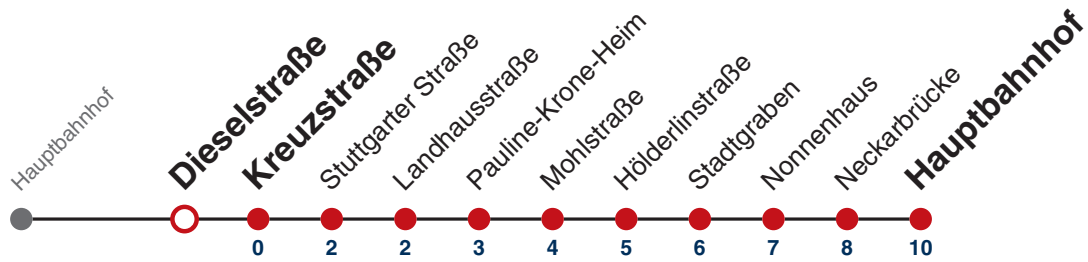

Weiterfahrt am Hauptbahnhof als Linie N91.

Fahrplanauskünfte rund um die Uhr:
naldo-App & landesweite Fahrplanauskunft
(0800 29 82 743, kostenlos)

N96

Am Mühlbach → Hauptbahnhof

Gültig ab 12.12.2021

	Nächte Do/Fr, Fr/Sa, Sa/So	24.12.	31.12.
05			
06			
07			
08			
09			
10			
11			
12			
13			
14			
15			
16			
17			
18		47	
19		47	
20		47	
21		47	47
22			47
23			
00	47	47	47
01	47	47	47
02	47	47	47
03			47

Weiterfahrt am Hauptbahnhof als Linie N91.

Fahrplanauskünfte rund um die Uhr:
naldo-App & landesweite Fahrplanauskunft
(0800 29 82 743, kostenlos)

N96

Dieselstraße → Hauptbahnhof

Gültig ab 12.12.2021

	Nächte Do/Fr, Fr/Sa, Sa/So	24.12.	31.12.
05			
06			
07			
08			
09			
10			
11			
12			
13			
14			
15			
16			
17			
18		48	
19		48	
20		48	
21		48	48
22			48
23			
00	48	48	48
01	48	48	48
02	48	48	48
03			48

Weiterfahrt am Hauptbahnhof als Linie N91.

Fahrplanauskünfte rund um die Uhr:
 naldo-App & landesweite Fahrplanauskunft
 (0800 29 82 743, kostenlos)

N96

Kreuzstraße → Hauptbahnhof

Gültig ab 12.12.2021

	Nächte Do/Fr, Fr/Sa, Sa/So	24.12.	31.12.
05			
06			
07			
08			
09			
10			
11			
12			
13			
14			
15			
16			
17			
18		49	
19		49	
20		49	
21		49	49
22			49
23			
00	49	49	49
01	49	49	49
02	49	49	49
03			49