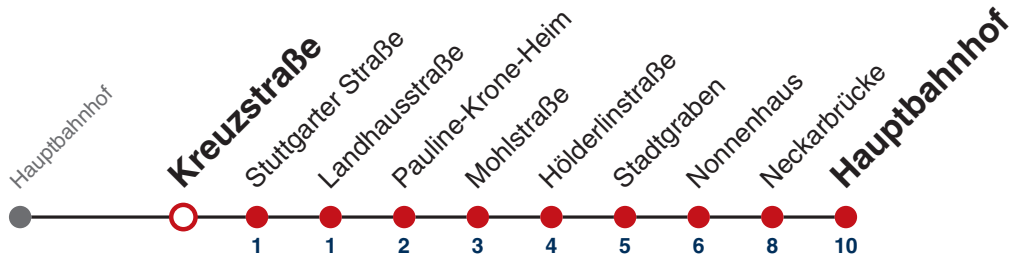

Weiterfahrt am Hauptbahnhof als Linie N91.

Fahrplanauskünfte rund um die Uhr:
naldo-App & landesweite Fahrplanauskunft
(0800 29 82 743, kostenlos)

N96

Dieselstraße → Hauptbahnhof

Gültig ab 12.12.2021

	Nächte Do/Fr, Fr/Sa, Sa/So	24.12.	31.12.
05			
06			
07			
08			
09			
10			
11			
12			
13			
14			
15			
16			
17			
18		48	
19		48	
20		48	
21		48	48
22			48
23			
00	48	48	48
01	48	48	48
02	48	48	48
03			48

Weiterfahrt am Hauptbahnhof als Linie N91.

Fahrplanauskünfte rund um die Uhr:
 naldo-App & landesweite Fahrplanauskunft
 (0800 29 82 743, kostenlos)

N96

Kreuzstraße → Hauptbahnhof

Gültig ab 12.12.2021

	Nächte Do/Fr, Fr/Sa, Sa/So	24.12.	31.12.
05			
06			
07			
08			
09			
10			
11			
12			
13			
14			
15			
16			
17			
18		49	
19		49	
20		49	
21		49	49
22			49
23			
00	49	49	49
01	49	49	49
02	49	49	49
03			49

Weiterfahrt am Hauptbahnhof als Linie N91.

Fahrplanauskünfte rund um die Uhr:
 naldo-App & landesweite Fahrplanauskunft
 (0800 29 82 743, kostenlos)

N96

Stuttgarter Straße → Hauptbahnhof

Gültig ab 12.12.2021