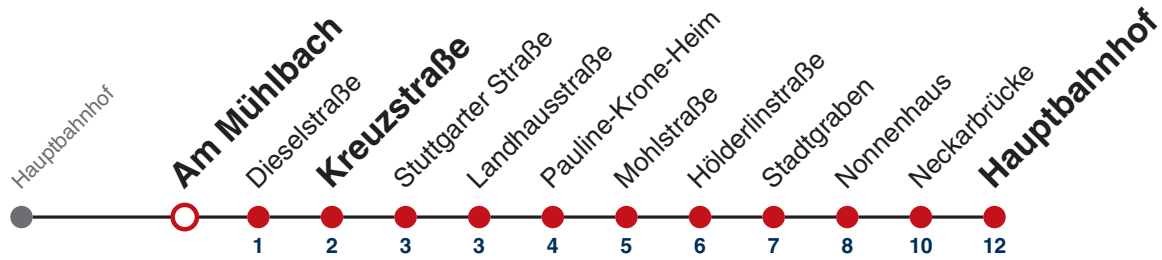

Weiterfahrt am Hauptbahnhof als Linie N91.

Fahrplanauskünfte rund um die Uhr:
naldo-App & landesweite Fahrplanauskunft
(0800 29 82 743, kostenlos)

N96

Deichelweg → Hauptbahnhof

Gültig ab 12.12.2021

	Nächte Do/Fr, Fr/Sa, Sa/So	24.12.	31.12.
05			
06			
07			
08			
09			
10			
11			
12			
13			
14			
15			
16			
17			
18		46	
19		46	
20		46	
21		46	46
22			46
23			
00	46	46	46
01	46	46	46
02	46	46	46
03			46

Weiterfahrt am Hauptbahnhof als Linie N91.

Fahrplanauskünfte rund um die Uhr:
naldo-App & landesweite Fahrplanauskunft
(0800 29 82 743, kostenlos)

N96

Am Mühlbach → Hauptbahnhof

Gültig ab 12.12.2021

	Nächte Do/Fr, Fr/Sa, Sa/So	24.12.	31.12.
05			
06			
07			
08			
09			
10			
11			
12			
13			
14			
15			
16			
17			
18		47	
19		47	
20		47	
21		47	47
22			47
23			
00	47	47	47
01	47	47	47
02	47	47	47
03			47

Weiterfahrt am Hauptbahnhof als Linie N91.

Fahrplanauskünfte rund um die Uhr:
naldo-App & landesweite Fahrplanauskunft
(0800 29 82 743, kostenlos)

N96

Dieselstraße → Hauptbahnhof

Gültig ab 12.12.2021

	Nächte Do/Fr, Fr/Sa, Sa/So	24.12.	31.12.
05			
06			
07			
08			
09			
10			
11			
12			
13			
14			
15			
16			
17			
18		48	
19		48	
20		48	
21		48	48
22			48
23			
00	48	48	48
01	48	48	48
02	48	48	48
03			48