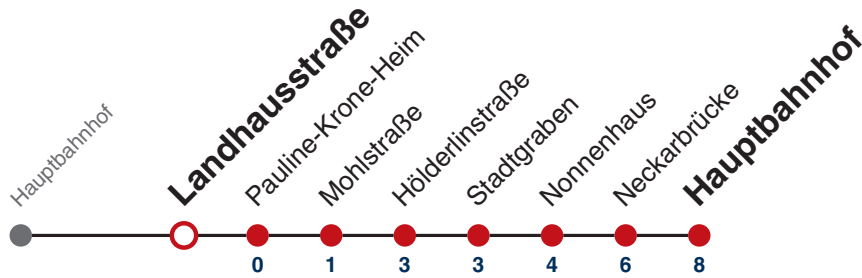

Weiterfahrt am Hauptbahnhof als Linie N91.

Fahrplanauskünfte rund um die Uhr:
naldo-App & landesweite Fahrplanauskunft
(0800 29 82 743, kostenlos)

N96

Landhausstraße → Hauptbahnhof

Gültig ab 12.12.2021

	Nächte Do/Fr, Fr/Sa, Sa/So	24.12.	31.12.
05			
06			
07			
08			
09			
10			
11			
12			
13			
14			
15			
16			
17			
18		50	
19		50	
20		50	
21		50	50
22			50
23			
00	50	50	50
01	50	50	50
02	50	50	50
03			50

Weiterfahrt am Hauptbahnhof als Linie N91.

Fahrplanauskünfte rund um die Uhr:
naldo-App & landesweite Fahrplanauskunft
(0800 29 82 743, kostenlos)

N96

Pauline-Krone-Heim → Hauptbahnhof

Gültig ab 12.12.2021