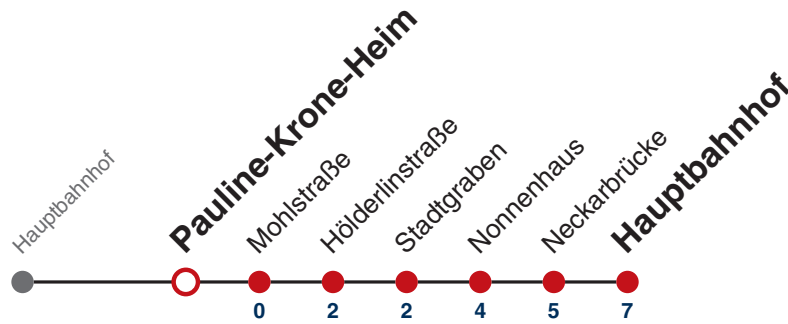

Weiterfahrt am Hauptbahnhof als Linie N91.

Fahrplanauskünfte rund um die Uhr:
naldo-App & landesweite Fahrplanauskunft
(0800 29 82 743, kostenlos)

N96

Landhausstraße → Hauptbahnhof

Gültig ab 12.12.2021

	Nächte Do/Fr, Fr/Sa, Sa/So	24.12.	31.12.
05			
06			
07			
08			
09			
10			
11			
12			
13			
14			
15			
16			
17			
18		50	
19		50	
20		50	
21		50	50
22			50
23			
00	50	50	50
01	50	50	50
02	50	50	50
03			50

Weiterfahrt am Hauptbahnhof als Linie N91.

Fahrplanauskünfte rund um die Uhr:
naldo-App & landesweite Fahrplanauskunft
(0800 29 82 743, kostenlos)

N96

Pauline-Krone-Heim → Hauptbahnhof

Gültig ab 12.12.2021