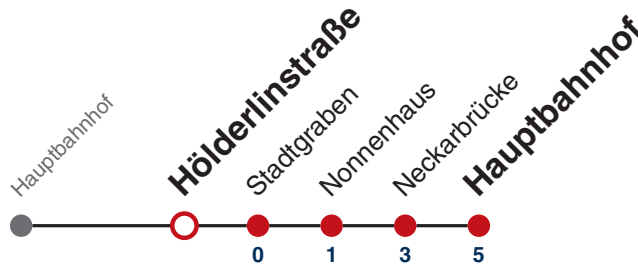

Weiterfahrt am Hauptbahnhof als Linie N91.

Fahrplanauskünfte rund um die Uhr:
naldo-App & landesweite Fahrplanauskunft
(0800 29 82 743, kostenlos)

N96

Mohlstraße → Hauptbahnhof

Gültig ab 12.12.2021

	Nächte Do/Fr, Fr/Sa, Sa/So	24.12.	31.12.
05			
06			
07			
08			
09			
10			
11			
12			
13			
14			
15			
16			
17			
18		52	
19		52	
20		52	
21		52	52
22			52
23			
00	52	52	52
01	52	52	52
02	52	52	52
03			52

Weiterfahrt am Hauptbahnhof als Linie N91.

Fahrplanauskünfte rund um die Uhr:
naldo-App & landesweite Fahrplanauskunft
(0800 29 82 743, kostenlos)

N96

Hölderlinstraße → Hauptbahnhof

Gültig ab 12.12.2021

	Nächte Do/Fr, Fr/Sa, Sa/So	24.12.	31.12.
05			
06			
07			
08			
09			
10			
11			
12			
13			
14			
15			
16			
17			
18		53	
19		53	
20		53	
21		53	53
22			53
23			
00	53	53	53
01	53	53	53
02	53	53	53
03			53

Weiterfahrt am Hauptbahnhof als Linie N91.

Fahrplanauskünfte rund um die Uhr:
naldo-App & landesweite Fahrplanauskunft
(0800 29 82 743, kostenlos)

N96

Stadtgraben → Hauptbahnhof

Gültig ab 12.12.2021

	Nächte Do/Fr, Fr/Sa, Sa/So	24.12.	31.12.
05			
06			
07			
08			
09			
10			
11			
12			
13			
14			
15			
16			
17			
18		54	
19		54	
20		54	
21		54	54
22			54
23			
00	54	54	54
01	54	54	54
02	54	54	54
03			54