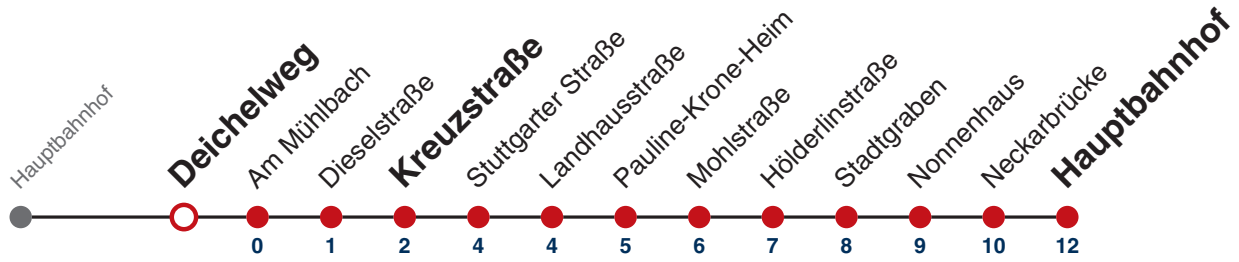

Weiterfahrt am Hauptbahnhof als Linie N91.

Fahrplanauskünfte rund um die Uhr:
naldo-App & landesweite Fahrplanauskunft
(0800 29 82 743, kostenlos)

N96

Nürtinger Straße → Hauptbahnhof

Gültig ab 12.12.2021

	Nächte Do/Fr, Fr/Sa, Sa/So	24.12.	31.12.
05			
06			
07			
08			
09			
10			
11			
12			
13			
14			
15			
16			
17			
18		45	
19		45	
20		45	
21		45	45
22			45
23			
00	45	45	45
01	45	45	45
02	45	45	45
03			45

Weiterfahrt am Hauptbahnhof als Linie N91.

Fahrplanauskünfte rund um die Uhr:
naldo-App & landesweite Fahrplanauskunft
(0800 29 82 743, kostenlos)

N96

Deichelweg → Hauptbahnhof

Gültig ab 12.12.2021

	Nächte Do/Fr, Fr/Sa, Sa/So	24.12.	31.12.
05			
06			
07			
08			
09			
10			
11			
12			
13			
14			
15			
16			
17			
18		46	
19		46	
20		46	
21		46	46
22			46
23			
00	46	46	46
01	46	46	46
02	46	46	46
03			46

Weiterfahrt am Hauptbahnhof als Linie N91.

Fahrplanauskünfte rund um die Uhr:
naldo-App & landesweite Fahrplanauskunft
(0800 29 82 743, kostenlos)

N96

Am Mühlbach → Hauptbahnhof

Gültig ab 12.12.2021

	Nächte Do/Fr, Fr/Sa, Sa/So	24.12.	31.12.
05			
06			
07			
08			
09			
10			
11			
12			
13			
14			
15			
16			
17			
18		47	
19		47	
20		47	
21		47	47
22			47
23			
00	47	47	47
01	47	47	47
02	47	47	47
03			47

Weiterfahrt am Hauptbahnhof als Linie N91.

Fahrplanauskünfte rund um die Uhr:
naldo-App & landesweite Fahrplanauskunft
(0800 29 82 743, kostenlos)

N96

Dieselstraße → Hauptbahnhof

Gültig ab 12.12.2021

	Nächte Do/Fr, Fr/Sa, Sa/So	24.12.	31.12.
05			
06			
07			
08			
09			
10			
11			
12			
13			
14			
15			
16			
17			
18		48	
19		48	
20		48	
21		48	48
22			48
23			
00	48	48	48
01	48	48	48
02	48	48	48
03			48