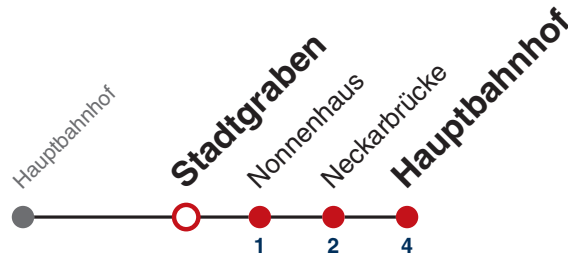

Weiterfahrt am Hauptbahnhof als Linie N91.

Fahrplanauskünfte rund um die Uhr:
naldo-App & landesweite Fahrplanauskunft
(0800 29 82 743, kostenlos)

N96

Hölderlinstraße → Hauptbahnhof

Gültig ab 12.12.2021

	Nächte Do/Fr, Fr/Sa, Sa/So	24.12.	31.12.
05			
06			
07			
08			
09			
10			
11			
12			
13			
14			
15			
16			
17			
18		53	
19		53	
20		53	
21		53	53
22			53
23			
00	53	53	53
01	53	53	53
02	53	53	53
03			53

Weiterfahrt am Hauptbahnhof als Linie N91.

Fahrplanauskünfte rund um die Uhr:
naldo-App & landesweite Fahrplanauskunft
(0800 29 82 743, kostenlos)

N96

Stadtgraben → Hauptbahnhof

Gültig ab 12.12.2021

	Nächte Do/Fr, Fr/Sa, Sa/So	24.12.	31.12.
05			
06			
07			
08			
09			
10			
11			
12			
13			
14			
15			
16			
17			
18		54	
19		54	
20		54	
21		54	54
22			54
23			
00	54	54	54
01	54	54	54
02	54	54	54
03			54

Weiterfahrt am Hauptbahnhof als Linie N91.

Fahrplanauskünfte rund um die Uhr:
naldo-App & landesweite Fahrplanauskunft
(0800 29 82 743, kostenlos)

N96

Nonnenhaus → Hauptbahnhof

Gültig ab 12.12.2021

	Nächte Do/Fr, Fr/Sa, Sa/So	24.12.	31.12.
05			
06			
07			
08			
09			
10			
11			
12			
13			
14			
15			
16			
17			
18		55	
19		55	
20		55	
21		55	55
22			55
23			
00	55	55	55
01	55	55	55
02	55	55	55
03			55