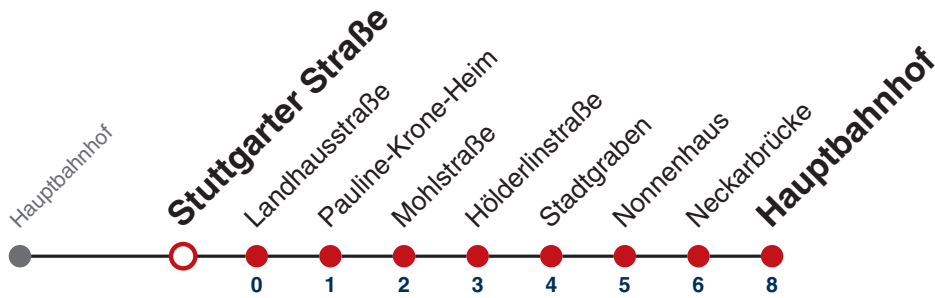

Weiterfahrt am Hauptbahnhof als Linie N91.

Fahrplanauskünfte rund um die Uhr:
 naldo-App & landesweite Fahrplanauskunft
 (0800 29 82 743, kostenlos)

N96

Kreuzstraße → Hauptbahnhof

Gültig ab 12.12.2021

	Nächte Do/Fr, Fr/Sa, Sa/So	24.12.	31.12.
05			
06			
07			
08			
09			
10			
11			
12			
13			
14			
15			
16			
17			
18		49	
19		49	
20		49	
21		49	49
22			49
23			
00	49	49	49
01	49	49	49
02	49	49	49
03			49

Weiterfahrt am Hauptbahnhof als Linie N91.

Fahrplanauskünfte rund um die Uhr:
 naldo-App & landesweite Fahrplanauskunft
 (0800 29 82 743, kostenlos)

N96

Stuttgarter Straße → Hauptbahnhof

Gültig ab 12.12.2021

	Nächte Do/Fr, Fr/Sa, Sa/So	24.12.	31.12.
05			
06			
07			
08			
09			
10			
11			
12			
13			
14			
15			
16			
17			
18		50	
19		50	
20		50	
21		50	50
22			50
23			
00	50	50	50
01	50	50	50
02	50	50	50
03			50

Weiterfahrt am Hauptbahnhof als Linie N91.

Fahrplanauskünfte rund um die Uhr:
naldo-App & landesweite Fahrplanauskunft
(0800 29 82 743, kostenlos)

N96

Landhausstraße → Hauptbahnhof

Gültig ab 12.12.2021

	Nächte Do/Fr, Fr/Sa, Sa/So	24.12.	31.12.
05			
06			
07			
08			
09			
10			
11			
12			
13			
14			
15			
16			
17			
18		50	
19		50	
20		50	
21		50	50
22			50
23			
00	50	50	50
01	50	50	50
02	50	50	50
03			50