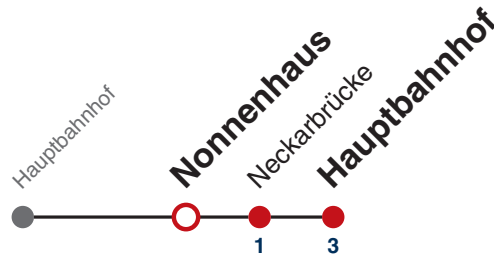

Weiterfahrt am Hauptbahnhof als Linie N91.

Fahrplanauskünfte rund um die Uhr:
naldo-App & landesweite Fahrplanauskunft
(0800 29 82 743, kostenlos)

N96

Stadtgraben → Hauptbahnhof

Gültig ab 12.12.2021

	Nächte Do/Fr, Fr/Sa, Sa/So	24.12.	31.12.
05			
06			
07			
08			
09			
10			
11			
12			
13			
14			
15			
16			
17			
18		54	
19		54	
20		54	
21		54	54
22			54
23			
00	54	54	54
01	54	54	54
02	54	54	54
03			54

Weiterfahrt am Hauptbahnhof als Linie N91.

Fahrplanauskünfte rund um die Uhr:
naldo-App & landesweite Fahrplanauskunft
(0800 29 82 743, kostenlos)

N96

Nonnenhaus → Hauptbahnhof

Gültig ab 12.12.2021

	Nächte Do/Fr, Fr/Sa, Sa/So	24.12.	31.12.
05			
06			
07			
08			
09			
10			
11			
12			
13			
14			
15			
16			
17			
18		55	
19		55	
20		55	
21		55	55
22			55
23			
00	55	55	55
01	55	55	55
02	55	55	55
03			55

Weiterfahrt am Hauptbahnhof als Linie N91.

Fahrplanauskünfte rund um die Uhr:
naldo-App & landesweite Fahrplanauskunft
(0800 29 82 743, kostenlos)

N96

Neckarbrücke → Hauptbahnhof

Gültig ab 12.12.2021

	Nächte Do/Fr, Fr/Sa, Sa/So	24.12.	31.12.
05			
06			
07			
08			
09			
10			
11			
12			
13			
14			
15			
16			
17			
18		57	
19		57	
20		57	
21		57	57
22			57
23			
00	57	57	57
01	57	57	57
02	57	57	57
03			57