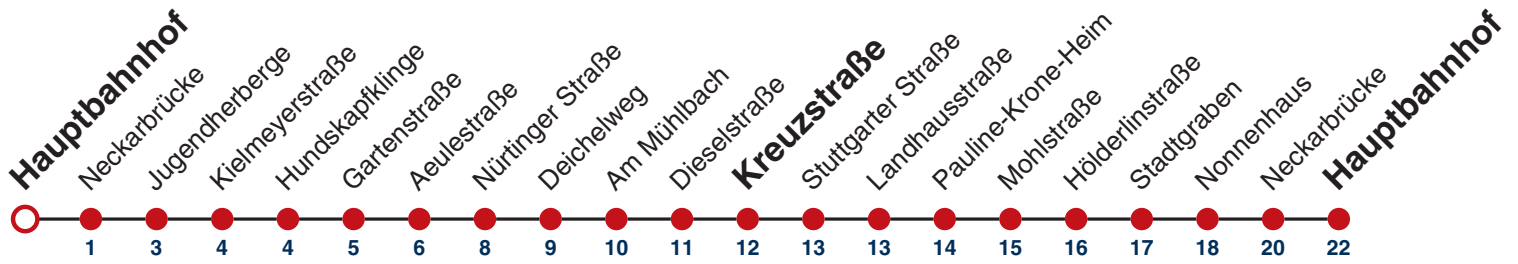

N96

Hauptbahnhof

Gültig ab 12.12.2021

	Nächte Do/Fr, Fr/Sa, Sa/So	24.12.	31.12.
05			
06			
07			
08			
09			
10			
11			
12			
13			
14			
15			
16			
17			
18		37	
19		37	
20		37	
21		37	37
22			37
23			
00	37	37	37
01	37	37	37
02	37	37	37
03			37

Weiterfahrt am Hauptbahnhof als Linie N91.

Fahrplanauskünfte rund um die Uhr:
naldo-App & landesweite Fahrplanauskunft
(0800 29 82 743, kostenlos)

N96

Neckarbrücke → Hauptbahnhof

Gültig ab 12.12.2021

	Nächte Do/Fr, Fr/Sa, Sa/So	24.12.	31.12.
05			
06			
07			
08			
09			
10			
11			
12			
13			
14			
15			
16			
17			
18		38	
19		38	
20		38	
21		38	38
22			38
23			
00	38	38	38
01	38	38	38
02	38	38	38
03			38

Weiterfahrt am Hauptbahnhof als Linie N91.

Fahrplanauskünfte rund um die Uhr:
naldo-App & landesweite Fahrplanauskunft
(0800 29 82 743, kostenlos)

N96

Jugendherberge → Hauptbahnhof

Gültig ab 12.12.2021

	Nächte Do/Fr, Fr/Sa, Sa/So	24.12.	31.12.
05			
06			
07			
08			
09			
10			
11			
12			
13			
14			
15			
16			
17			
18		40	
19		40	
20		40	
21		40	40
22			40
23			
00	40	40	40
01	40	40	40
02	40	40	40
03			40

Weiterfahrt am Hauptbahnhof als Linie N91.

Fahrplanauskünfte rund um die Uhr:
naldo-App & landesweite Fahrplanauskunft
(0800 29 82 743, kostenlos)

N96

Kielerstraße → Hauptbahnhof

Gültig ab 12.12.2021

	Nächte Do/Fr, Fr/Sa, Sa/So	24.12.	31.12.
05			
06			
07			
08			
09			
10			
11			
12			
13			
14			
15			
16			
17			
18		41	
19		41	
20		41	
21		41	41
22			41
23			
00	41	41	41
01	41	41	41
02	41	41	41
03			41