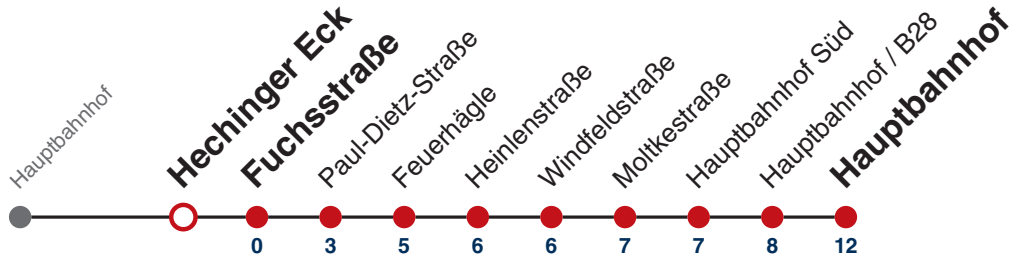

N95

Königsberger Straße → Hauptbahnhof

Gültig ab 12.12.2021

	täglich	24.12.	31.12.
05			
06			
07			
08			
09			
10			
11			
12			
13			
14			
15			
16			
17			
18			
19		08	
20		08	
21		08	
22		08	08
23			08
00			
01	08	08	08
02	08	08	08
03	08	08	08
04	08 ^{N1}		08

N1 verkehrt nur Nächte Do/Fr, Fr/Sa, Sa/So und Nächte vor Feiertagen

Weiterfahrt am Hauptbahnhof als Linie N94.

Fahrplanauskünfte rund um die Uhr:
 naldo-App & landesweite Fahrplanauskunft
 (0800 29 82 743, kostenlos)

N95

Hechinger Eck → Hauptbahnhof

Gültig ab 12.12.2021

	täglich	24.12.	31.12.
05			
06			
07			
08			
09			
10			
11			
12			
13			
14			
15			
16			
17			
18			
19		10	
20		10	
21		10	
22		10	10
23			10
00			
01	10	10	10
02	10	10	10
03	10	10	10
04	10 ^{N1}		10