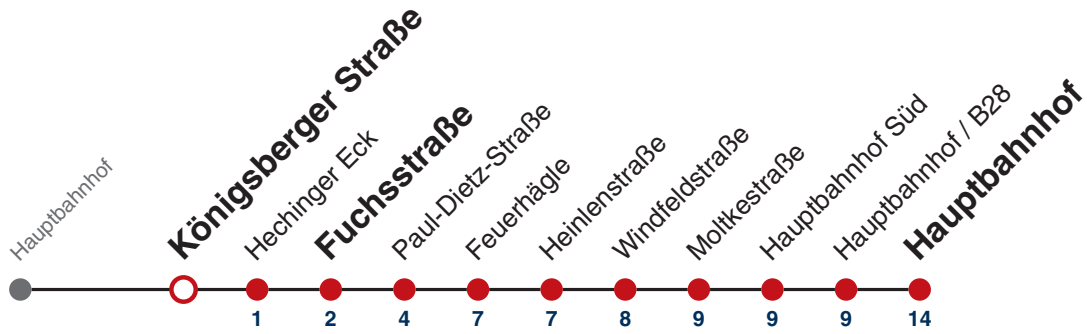

N95

Stadtwerke → Hauptbahnhof

Gültig ab 12.12.2021

	täglich	24.12.	31.12.
05			
06			
07			
08			
09			
10			
11			
12			
13			
14			
15			
16			
17			
18			
19		08	
20		08	
21		08	
22		08	08
23			08
00			
01	08	08	08
02	08	08	08
03	08	08	08
04	08 ^{N1}		08

N1 verkehrt nur Nächte Do/Fr, Fr/Sa, Sa/So und Nächte vor Feiertagen

Weiterfahrt am Hauptbahnhof als Linie N94.

Fahrplanauskünfte rund um die Uhr:
 naldo-App & landesweite Fahrplanauskunft
 (0800 29 82 743, kostenlos)

N95

Königsberger Straße → Hauptbahnhof

Gültig ab 12.12.2021

	täglich	24.12.	31.12.
05			
06			
07			
08			
09			
10			
11			
12			
13			
14			
15			
16			
17			
18			
19		08	
20		08	
21		08	
22		08	08
23			08
00			
01	08	08	08
02	08	08	08
03	08	08	08
04	08 ^{N1}		08