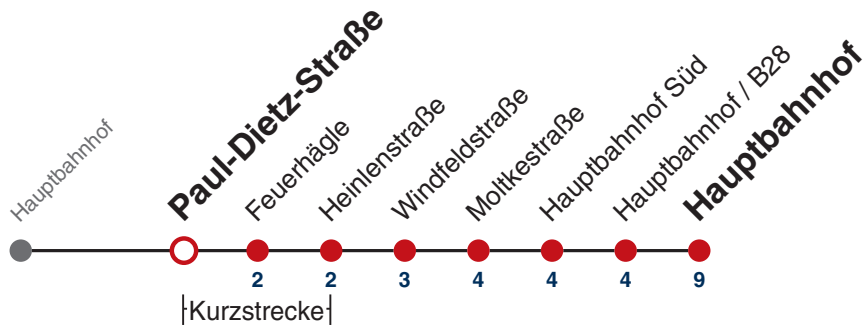

N95

Fuchsstraße → Hauptbahnhof

Gültig ab 12.12.2021

	täglich	24.12.	31.12.
05			
06			
07			
08			
09			
10			
11			
12			
13			
14			
15			
16			
17			
18			
19		10	
20		10	
21		10	
22		10	10
23			10
00			
01	10	10	10
02	10	10	10
03	10	10	10
04	10 ^{N1}		10

N1 verkehrt nur Nächte Do/Fr, Fr/Sa, Sa/So und Nächte vor Feiertagen

Weiterfahrt am Hauptbahnhof als Linie N94.

Fahrplanauskünfte rund um die Uhr:
 naldo-App & landesweite Fahrplanauskunft
 (0800 29 82 743, kostenlos)

N95

Paul-Dietz-Straße → Hauptbahnhof

Gültig ab 12.12.2021

	täglich	24.12.	31.12.
05			
06			
07			
08			
09			
10			
11			
12			
13			
14			
15			
16			
17			
18			
19		13	
20		13	
21		13	
22		13	13
23			13
00			
01	13	13	13
02	13	13	13
03	13	13	13
04	13 ^{N1}		13