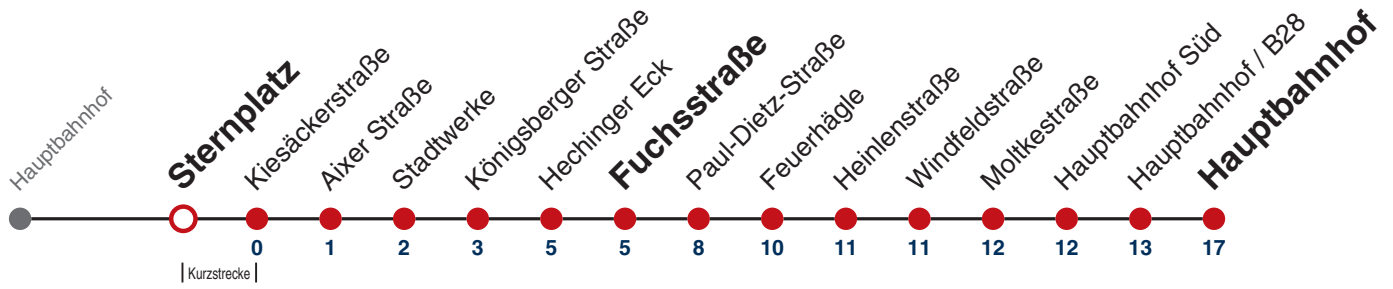

N95

Landestheater → Hauptbahnhof

Gültig ab 12.12.2021

	täglich	24.12.	31.12.
05			
06			
07			
08			
09			
10			
11			
12			
13			
14			
15			
16			
17			
18			
19		04	
20		04	
21		04	
22		04	04
23			04
00			
01	04	04	04
02	04	04	04
03	04	04	04
04	04 ^{N1}		04

N1 verkehrt nur Nächte Do/Fr, Fr/Sa, Sa/So und Nächte vor Feiertagen

Weiterfahrt am Hauptbahnhof als Linie N94.

Fahrplanauskünfte rund um die Uhr:
 naldo-App & landesweite Fahrplanauskunft
 (0800 29 82 743, kostenlos)

N95

Sternplatz → Hauptbahnhof

Gültig ab 12.12.2021

	täglich	24.12.	31.12.
05			
06			
07			
08			
09			
10			
11			
12			
13			
14			
15			
16			
17			
18			
19		05	
20		05	
21		05	
22		05	05
23			05
00			
01	05	05	05
02	05	05	05
03	05	05	05
04	05 ^{N1}		05