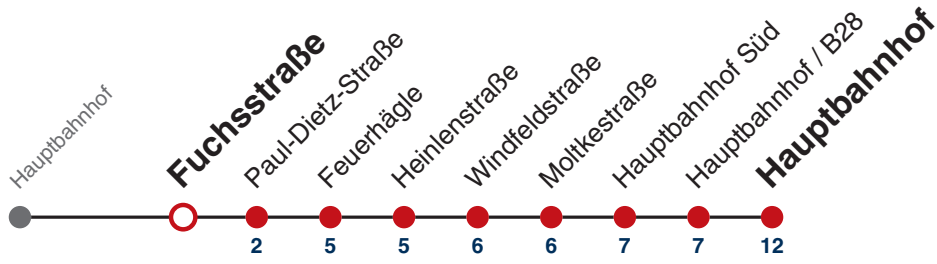

N95

Hechinger Eck → Hauptbahnhof

Gültig ab 12.12.2021

	täglich	24.12.	31.12.
05			
06			
07			
08			
09			
10			
11			
12			
13			
14			
15			
16			
17			
18			
19		10	
20		10	
21		10	
22		10	10
23			10
00			
01	10	10	10
02	10	10	10
03	10	10	10
04	10 ^{N1}		10

N1 verkehrt nur Nächte Do/Fr, Fr/Sa, Sa/So und Nächte vor Feiertagen

Weiterfahrt am Hauptbahnhof als Linie N94.

Fahrplanauskünfte rund um die Uhr:
 naldo-App & landesweite Fahrplanauskunft
 (0800 29 82 743, kostenlos)

N95

Fuchsstraße → Hauptbahnhof

Gültig ab 12.12.2021

	täglich	24.12.	31.12.
05			
06			
07			
08			
09			
10			
11			
12			
13			
14			
15			
16			
17			
18			
19		10	
20		10	
21		10	
22		10	10
23			10
00			
01	10	10	10
02	10	10	10
03	10	10	10
04	10 ^{N1}		10