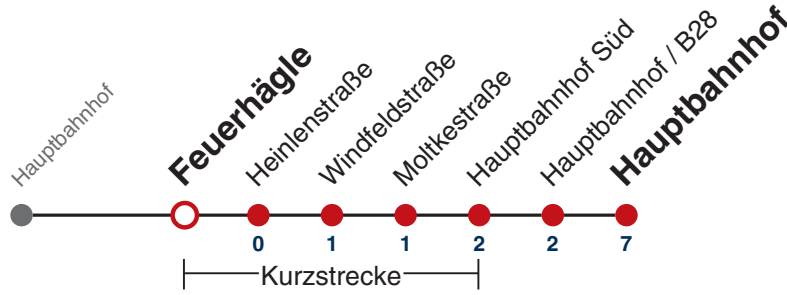

N95

Paul-Dietz-Straße → Hauptbahnhof

Gültig ab 12.12.2021

	täglich	24.12.	31.12.
05			
06			
07			
08			
09			
10			
11			
12			
13			
14			
15			
16			
17			
18			
19		13	
20		13	
21		13	
22		13	13
23			13
00			
01	13	13	13
02	13	13	13
03	13	13	13
04	13 ^{N1}		13

N1 verkehrt nur Nächte Do/Fr, Fr/Sa, Sa/So und Nächte vor Feiertagen

Weiterfahrt am Hauptbahnhof als Linie N94.

Fahrplanauskünfte rund um die Uhr:
 naldo-App & landesweite Fahrplanauskunft
 (0800 29 82 743, kostenlos)

N95

Feuerhägle → Hauptbahnhof

Gültig ab 12.12.2021

	täglich	24.12.	31.12.
05			
06			
07			
08			
09			
10			
11			
12			
13			
14			
15			
16			
17			
18			
19		15	
20		15	
21		15	
22		15	15
23			15
00			
01	15	15	15
02	15	15	15
03	15	15	15
04	15 ^{N1}		15