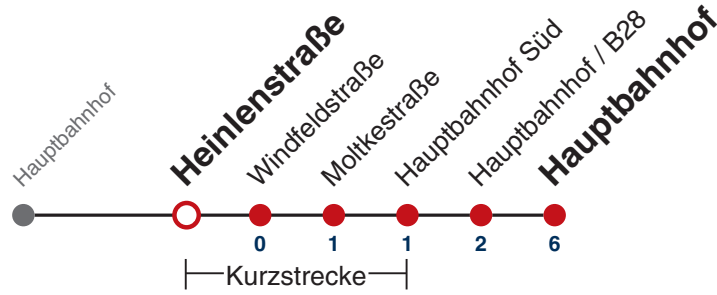

N95

Feuerhägle → Hauptbahnhof

Gültig ab 12.12.2021

	täglich	24.12.	31.12.
05			
06			
07			
08			
09			
10			
11			
12			
13			
14			
15			
16			
17			
18			
19		15	
20		15	
21		15	
22		15	15
23			15
00			
01	15	15	15
02	15	15	15
03	15	15	15
04	15 ^{N1}		15

N1 verkehrt nur Nächte Do/Fr, Fr/Sa, Sa/So und Nächte vor Feiertagen

Weiterfahrt am Hauptbahnhof als Linie N94.

Fahrplanauskünfte rund um die Uhr:
 naldo-App & landesweite Fahrplanauskunft
 (0800 29 82 743, kostenlos)

N95

Heinlenstraße → Hauptbahnhof

Gültig ab 12.12.2021

	täglich	24.12.	31.12.
05			
06			
07			
08			
09			
10			
11			
12			
13			
14			
15			
16			
17			
18			
19		16	
20		16	
21		16	
22		16	16
23			16
00			
01	16	16	16
02	16	16	16
03	16	16	16
04	16 ^{N1}		16