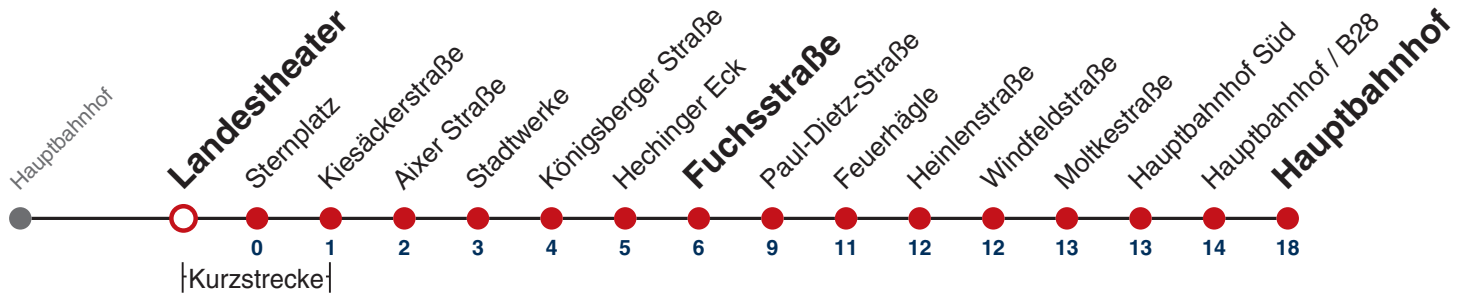

N95 Hauptbahnhof

Gültig ab 12.12.2021

	täglich	24.12.	31.12.
05			
06			
07			
08			
09			
10			
11			
12			
13			
14			
15			
16			
17			
18			
19		00	
20		00	
21		00	
22		00	00
23			00
00			
01	00	00	00
02	00	00	00
03	00	00	00
04	00 ^{N1}		00

N1 verkehrt nur Nächte Do/Fr, Fr/Sa, Sa/So und Nächte vor Feiertagen

Weiterfahrt am Hauptbahnhof als Linie N94.

Fahrplanauskünfte rund um die Uhr:
 naldo-App & landesweite Fahrplanauskunft
 (0800 29 82 743, kostenlos)

N95

Landestheater → Hauptbahnhof

Gültig ab 12.12.2021

	täglich	24.12.	31.12.
05			
06			
07			
08			
09			
10			
11			
12			
13			
14			
15			
16			
17			
18			
19		04	
20		04	
21		04	
22		04	04
23			04
00			
01	04	04	04
02	04	04	04
03	04	04	04
04	04 ^{N1}		04