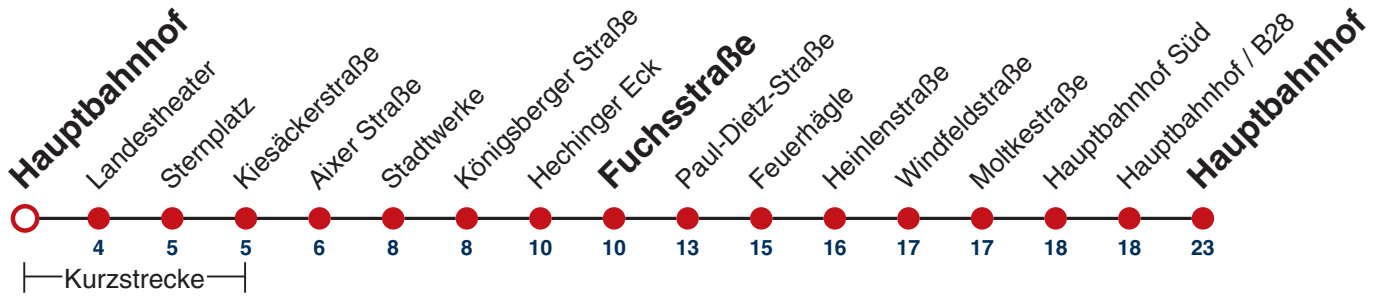

N95 Hauptbahnhof

Gültig ab 12.12.2021

	täglich	24.12.	31.12.
05			
06			
07			
08			
09			
10			
11			
12			
13			
14			
15			
16			
17			
18			
19		00	
20		00	
21		00	
22		00	00
23			00
00			
01	00	00	00
02	00	00	00
03	00	00	00
04	00 ^{N1}		00

N1 verkehrt nur Nächte Do/Fr, Fr/Sa, Sa/So und Nächte vor Feiertagen

Weiterfahrt am Hauptbahnhof als Linie N94.

Fahrplanauskünfte rund um die Uhr:
 naldo-App & landesweite Fahrplanauskunft
 (0800 29 82 743, kostenlos)

N95

Landestheater → Hauptbahnhof

Gültig ab 12.12.2021

	täglich	24.12.	31.12.
05			
06			
07			
08			
09			
10			
11			
12			
13			
14			
15			
16			
17			
18			
19		04	
20		04	
21		04	
22		04	04
23			04
00			
01	04	04	04
02	04	04	04
03	04	04	04
04	04 ^{N1}		04