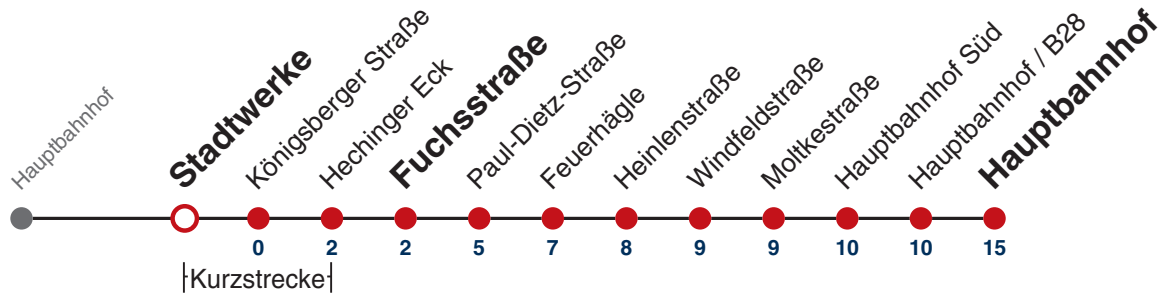

N95

Aixer Straße → Hauptbahnhof

Gültig ab 12.12.2021

	täglich	24.12.	31.12.
05			
06			
07			
08			
09			
10			
11			
12			
13			
14			
15			
16			
17			
18			
19		06	
20		06	
21		06	
22		06	06
23			06
00			
01	06	06	06
02	06	06	06
03	06	06	06
04	06 ^{N1}		06

N1 verkehrt nur Nächte Do/Fr, Fr/Sa, Sa/So und Nächte vor Feiertagen

Weiterfahrt am Hauptbahnhof als Linie N94.

Fahrplanauskünfte rund um die Uhr:
 naldo-App & landesweite Fahrplanauskunft
 (0800 29 82 743, kostenlos)

N95

Stadtwerke → Hauptbahnhof

Gültig ab 12.12.2021

	täglich	24.12.	31.12.
05			
06			
07			
08			
09			
10			
11			
12			
13			
14			
15			
16			
17			
18			
19		08	
20		08	
21		08	
22		08	08
23			08
00			
01	08	08	08
02	08	08	08
03	08	08	08
04	08 ^{N1}		08