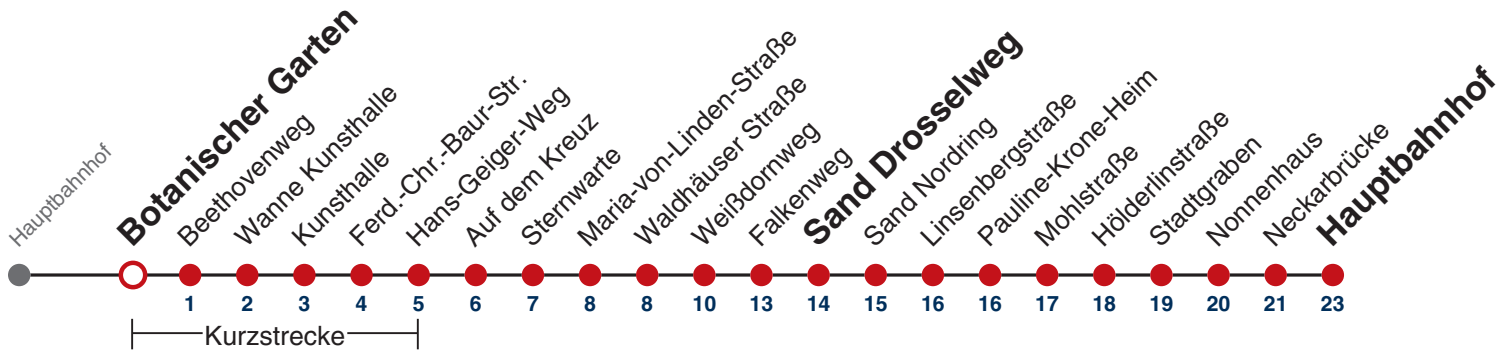

### Weiterfahrt am Hauptbahnhof als Linie N95.

Fahrplanauskünfte rund um die Uhr:  
naldo-App & landesweite Fahrplanauskunft  
(0800 29 82 743, kostenlos)

## Botanischer Garten → Hauptbahnhof

Gültig ab 12.12.2021

	täglich	24.12.	31.12.
05			
06			
07			
08			
09			
10			
11			
12			
13			
14			
15			
16			
17			
18		35	
19		35	
20		35	
21		35	35
22			35
23			
00	35	35	35
01	35	35	35
02	35	35	35
03	35 <sup>N1</sup>		35