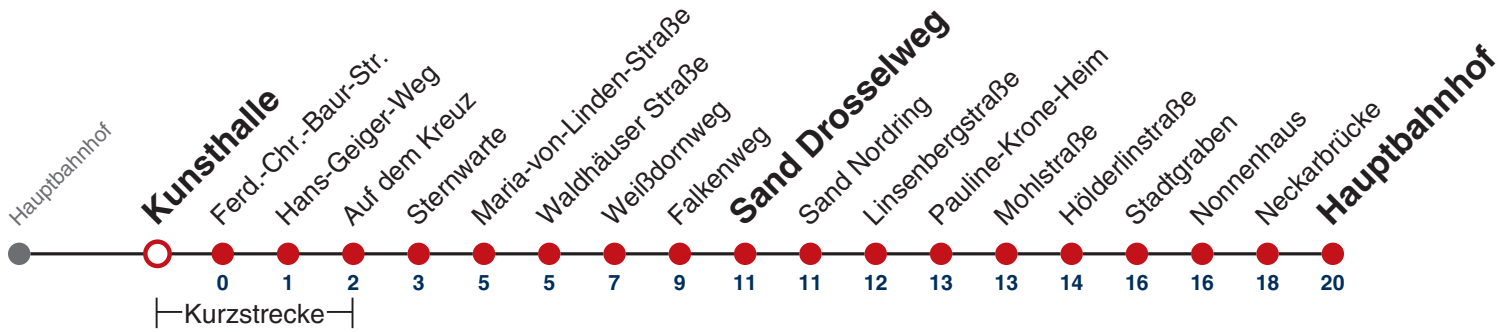

N94

Kunsthalle → Hauptbahnhof

Gültig ab 12.12.2021

	täglich	24.12.	31.12.
05			
06			
07			
08			
09			
10			
11			
12			
13			
14			
15			
16			
17			
18		38	
19		38	
20		38	
21		38	38
22			38
23			
00	38	38	38
01	38	38	38
02	38	38	38
03	38^{N1}		38

N1 verkehrt nur Nächte Do/Fr, Fr/Sa, Sa/So und Nächte vor Feiertagen

Weiterfahrt am Hauptbahnhof als Linie N95.

Fahrplanauskünfte rund um die Uhr:
naldo-App & landesweite Fahrplanauskunft
(0800 29 82 743, kostenlos)