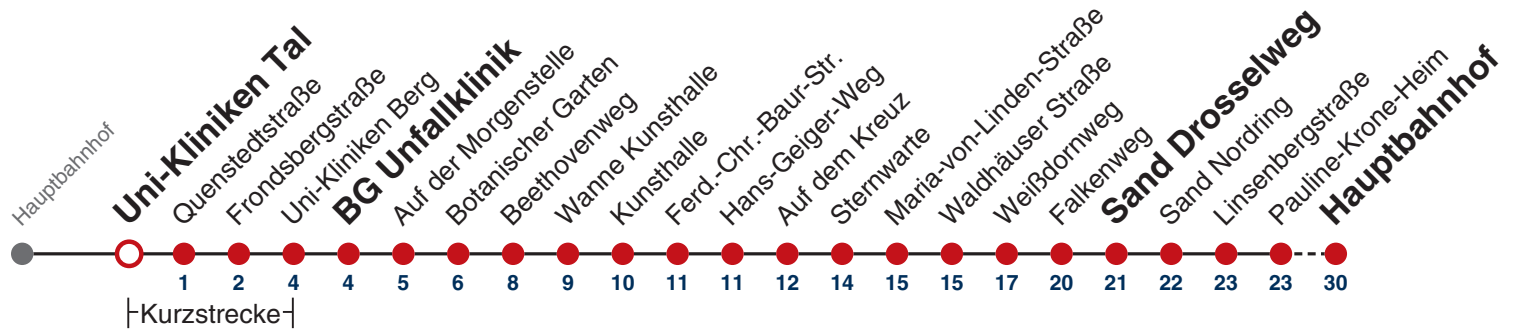

N94

Uni-Kliniken Tal → Hauptbahnhof

Gültig ab 12.12.2021

	täglich	24.12.	31.12.
05			
06			
07			
08			
09			
10			
11			
12			
13			
14			
15			
16			
17			
18		28	
19		28	
20		28	
21		28	28
22			28
23			
00	28	28	28
01	28	28	28
02	28	28	28
03	28^{N1}		28

N1 verkehrt nur Nächte Do/Fr, Fr/Sa, Sa/So und Nächte vor Feiertagen

Weiterfahrt am Hauptbahnhof als Linie N95.

Fahrplanauskünfte rund um die Uhr:
naldo-App & landesweite Fahrplanauskunft
(0800 29 82 743, kostenlos)