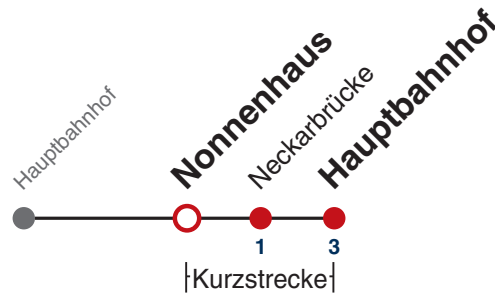

N94

Nonnenhaus → Hauptbahnhof

Gültig ab 12.12.2021

	täglich	24.12.	31.12.
05			
06			
07			
08			
09			
10			
11			
12			
13			
14			
15			
16			
17			
18		55	
19		55	
20		55	
21		55	55
22			55
23			
00	55	55	55
01	55	55	55
02	55	55	55
03	55^{N1}		55

N1 verkehrt nur Nächte Do/Fr, Fr/Sa, Sa/So und Nächte vor Feiertagen

Weiterfahrt am Hauptbahnhof als Linie N95.

Fahrplanauskünfte rund um die Uhr:
naldo-App & landesweite Fahrplanauskunft
(0800 29 82 743, kostenlos)