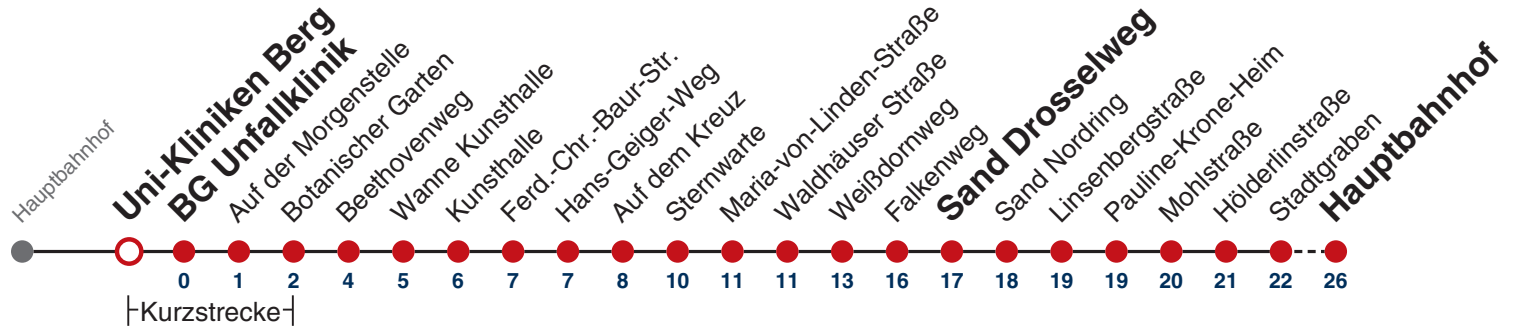

N94

Uni-Kliniken Berg → Hauptbahnhof

Gültig ab 12.12.2021

	täglich	24.12.	31.12.
05			
06			
07			
08			
09			
10			
11			
12			
13			
14			
15			
16			
17			
18		32	
19		32	
20		32	
21		32	32
22			32
23			
00	32	32	32
01	32	32	32
02	32	32	32
03	32^{N1}		32

N1 verkehrt nur Nächte Do/Fr, Fr/Sa, Sa/So und Nächte vor Feiertagen

Weiterfahrt am Hauptbahnhof als Linie N95.

Fahrplanauskünfte rund um die Uhr:
naldo-App & landesweite Fahrplanauskunft
(0800 29 82 743, kostenlos)