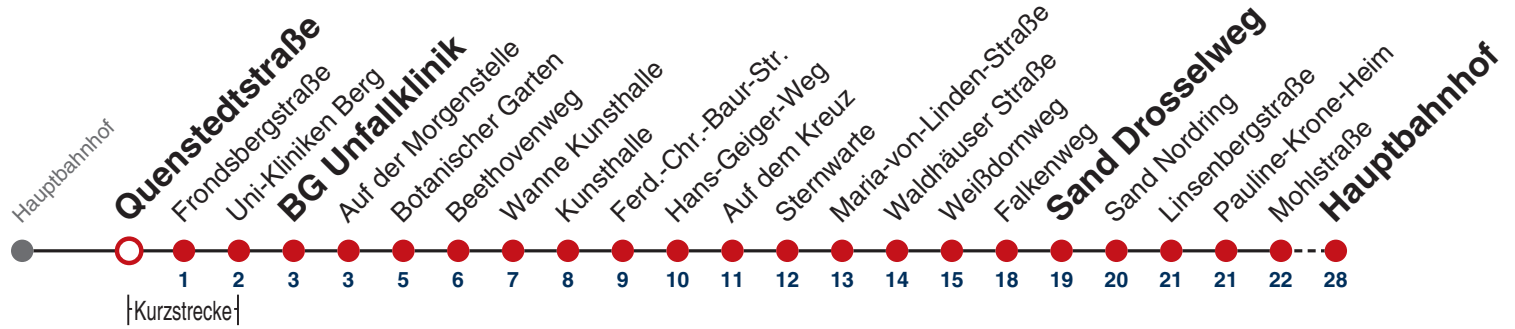

N94

Quenstedtstraße → Hauptbahnhof

Gültig ab 12.12.2021

	täglich	24.12.	31.12.
05			
06			
07			
08			
09			
10			
11			
12			
13			
14			
15			
16			
17			
18		30	
19		30	
20		30	
21		30	30
22			30
23			
00	30	30	30
01	30	30	30
02	30	30	30
03	30^{N1}		30

N1 verkehrt nur Nächte Do/Fr, Fr/Sa, Sa/So und Nächte vor Feiertagen

Weiterfahrt am Hauptbahnhof als Linie N95.

Fahrplanauskünfte rund um die Uhr:
naldo-App & landesweite Fahrplanauskunft
(0800 29 82 743, kostenlos)