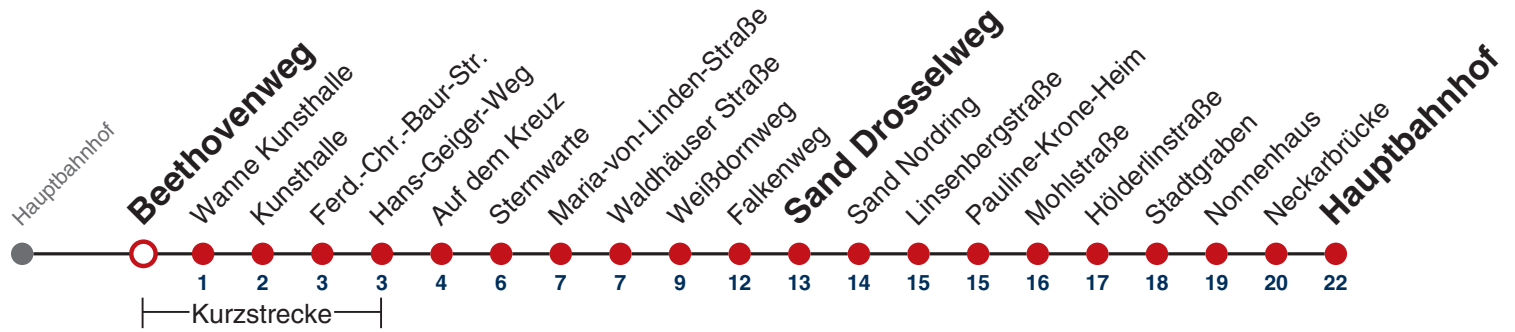

### Weiterfahrt am Hauptbahnhof als Linie N95.

Fahrplanauskünfte rund um die Uhr:  
naldo-App & landesweite Fahrplanauskunft  
(0800 29 82 743, kostenlos)

## Beethovenweg → Hauptbahnhof

Gültig ab 12.12.2021

	täglich	24.12.	31.12.
05			
06			
07			
08			
09			
10			
11			
12			
13			
14			
15			
16			
17			
18		36	
19		36	
20		36	
21		36	36
22			36
23			
00	36	36	36
01	36	36	36
02	36	36	36
03	36 <sup>N1</sup>		36