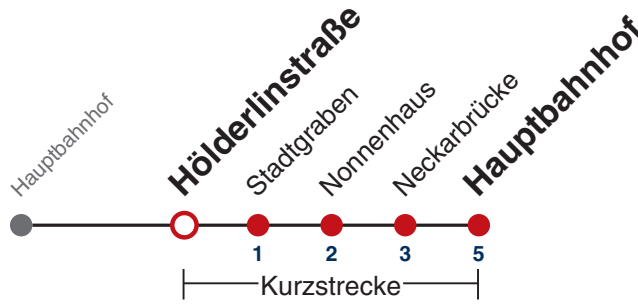

N94

Hölderlinstraße → Hauptbahnhof

Gültig ab 12.12.2021

	täglich	24.12.	31.12.
05			
06			
07			
08			
09			
10			
11			
12			
13			
14			
15			
16			
17			
18		53	
19		53	
20		53	
21		53	53
22			53
23			
00	53	53	53
01	53	53	53
02	53	53	53
03	53^{N1}		53

N1 verkehrt nur Nächte Do/Fr, Fr/Sa, Sa/So und Nächte vor Feiertagen

Weiterfahrt am Hauptbahnhof als Linie N95.

Fahrplanauskünfte rund um die Uhr:
naldo-App & landesweite Fahrplanauskunft
(0800 29 82 743, kostenlos)