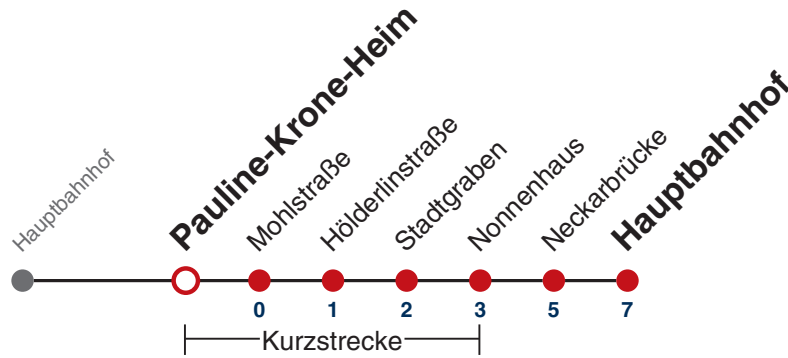

N94

Pauline-Krone-Heim → Hauptbahnhof

Gültig ab 12.12.2021

	täglich	24.12.	31.12.
05			
06			
07			
08			
09			
10			
11			
12			
13			
14			
15			
16			
17			
18		52	
19		52	
20		52	
21		52	52
22			52
23			
00	52	52	52
01	52	52	52
02	52	52	52
03	52^{N1}		52

N1 verkehrt nur Nächte Do/Fr, Fr/Sa, Sa/So und Nächte vor Feiertagen

Weiterfahrt am Hauptbahnhof als Linie N95.

Fahrplanauskünfte rund um die Uhr:
naldo-App & landesweite Fahrplanauskunft
(0800 29 82 743, kostenlos)