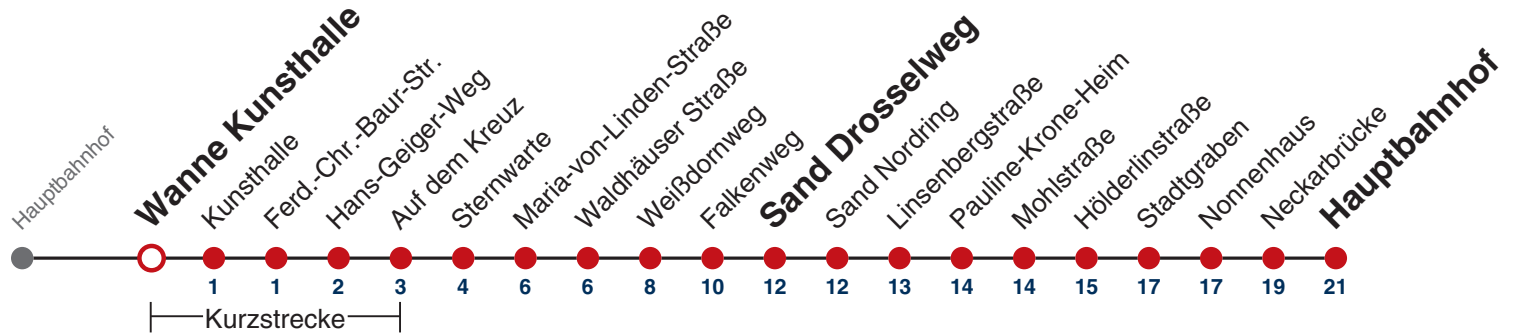

N94

Wanne Kunsthalle → Hauptbahnhof

Gültig ab 12.12.2021

	täglich	24.12.	31.12.
05			
06			
07			
08			
09			
10			
11			
12			
13			
14			
15			
16			
17			
18		37	
19		37	
20		37	
21		37	37
22			37
23			
00	37	37	37
01	37	37	37
02	37	37	37
03	37^{N1}		37

N1 verkehrt nur Nächte Do/Fr, Fr/Sa, Sa/So und Nächte vor Feiertagen

Weiterfahrt am Hauptbahnhof als Linie N95.

Fahrplanauskünfte rund um die Uhr:
naldo-App & landesweite Fahrplanauskunft
(0800 29 82 743, kostenlos)