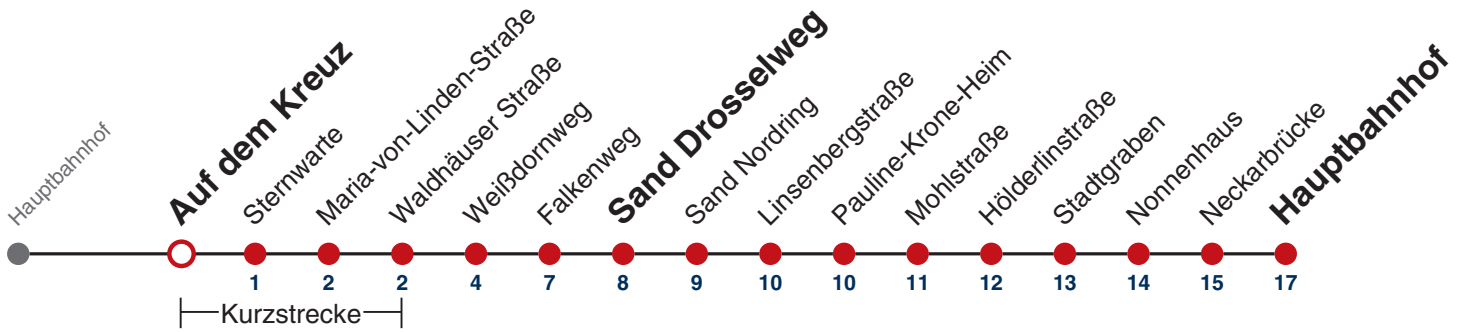

N94

Auf dem Kreuz → Hauptbahnhof

Gültig ab 12.12.2021

	täglich	24.12.	31.12.
05			
06			
07			
08			
09			
10			
11			
12			
13			
14			
15			
16			
17			
18		41	
19		41	
20		41	
21		41	41
22			41
23			
00	41	41	41
01	41	41	41
02	41	41	41
03	41^{N1}		41

N1 verkehrt nur Nächte Do/Fr, Fr/Sa, Sa/So und Nächte vor Feiertagen

Weiterfahrt am Hauptbahnhof als Linie N95.

Fahrplanauskünfte rund um die Uhr:
naldo-App & landesweite Fahrplanauskunft
(0800 29 82 743, kostenlos)