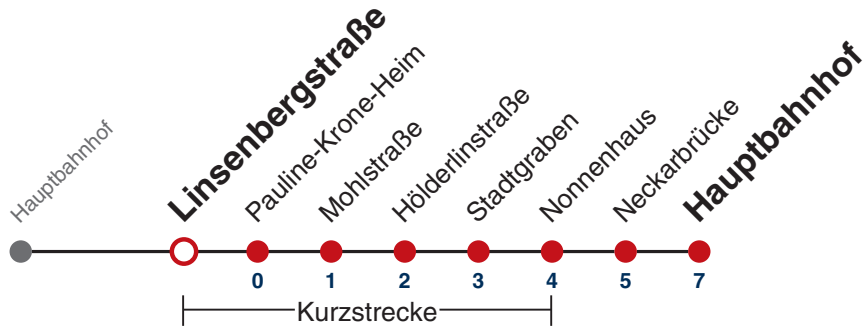

N94

Linsenbergstraße → Hauptbahnhof

Gültig ab 12.12.2021

	täglich	24.12.	31.12.
05			
06			
07			
08			
09			
10			
11			
12			
13			
14			
15			
16			
17			
18		51	
19		51	
20		51	
21		51	51
22			51
23			
00	51	51	51
01	51	51	51
02	51	51	51
03	51^{N1}		51

N1 verkehrt nur Nächte Do/Fr, Fr/Sa, Sa/So und Nächte vor Feiertagen

Weiterfahrt am Hauptbahnhof als Linie N95.

Fahrplanauskünfte rund um die Uhr:
naldo-App & landesweite Fahrplanauskunft
(0800 29 82 743, kostenlos)