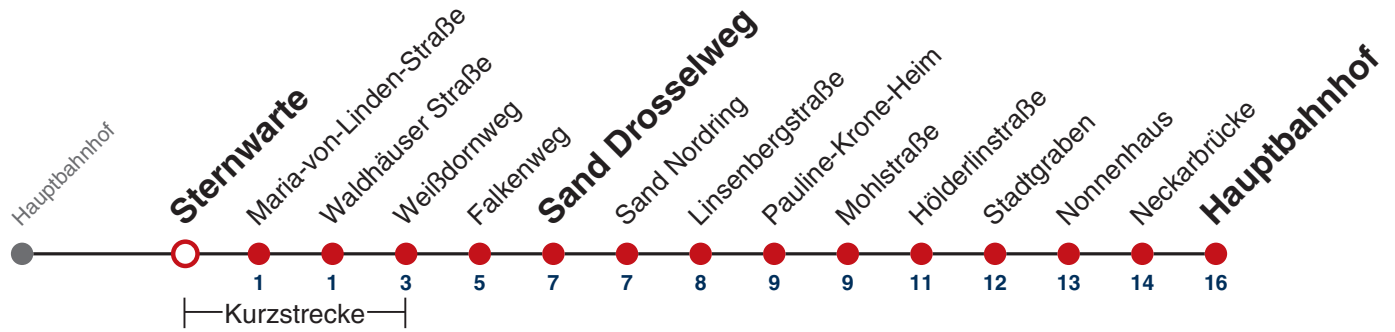

### Weiterfahrt am Hauptbahnhof als Linie N95.

Fahrplanauskünfte rund um die Uhr:  
naldo-App & landesweite Fahrplanauskunft  
(0800 29 82 743, kostenlos)

## Sternwarte → Hauptbahnhof

Gültig ab 12.12.2021

	täglich	24.12.	31.12.
05			
06			
07			
08			
09			
10			
11			
12			
13			
14			
15			
16			
17			
18		42	
19		42	
20		42	
21		42	42
22			42
23			
00	42	42	42
01	42	42	42
02	42	42	42
03	42 <sup>N1</sup>		42