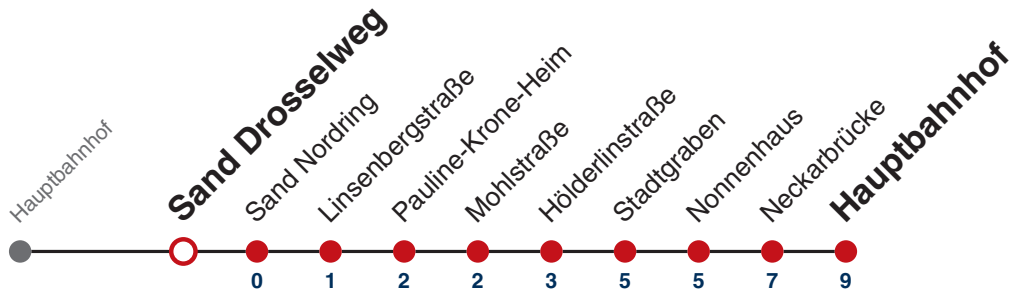

N94

Sand Drosselweg → Hauptbahnhof

Gültig ab 12.12.2021

	täglich	24.12.	31.12.
05			
06			
07			
08			
09			
10			
11			
12			
13			
14			
15			
16			
17			
18		49	
19		49	
20		49	
21		49	49
22			49
23			
00	49	49	49
01	49	49	49
02	49	49	49
03	49^{N1}		49

N1 verkehrt nur Nächte Do/Fr, Fr/Sa, Sa/So und Nächte vor Feiertagen

Weiterfahrt am Hauptbahnhof als Linie N95.

Fahrplanauskünfte rund um die Uhr:
naldo-App & landesweite Fahrplanauskunft
(0800 29 82 743, kostenlos)