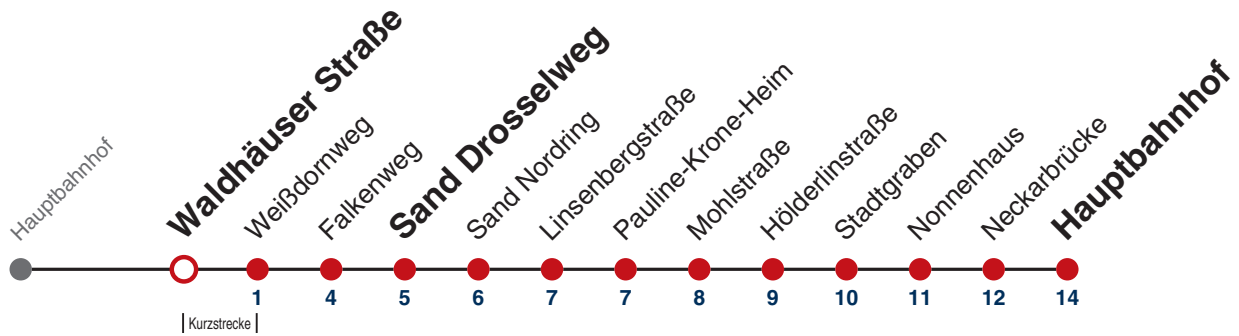

### Weiterfahrt am Hauptbahnhof als Linie N95.

Fahrplanauskünfte rund um die Uhr:  
naldo-App & landesweite Fahrplanauskunft  
(0800 29 82 743, kostenlos)

## Waldhäuser Straße → Hauptbahnhof

Gültig ab 12.12.2021

	täglich	24.12.	31.12.
05			
06			
07			
08			
09			
10			
11			
12			
13			
14			
15			
16			
17			
18		44	
19		44	
20		44	
21		44	44
22			44
23			
00	44	44	44
01	44	44	44
02	44	44	44
03	44 <sup>N1</sup>		44