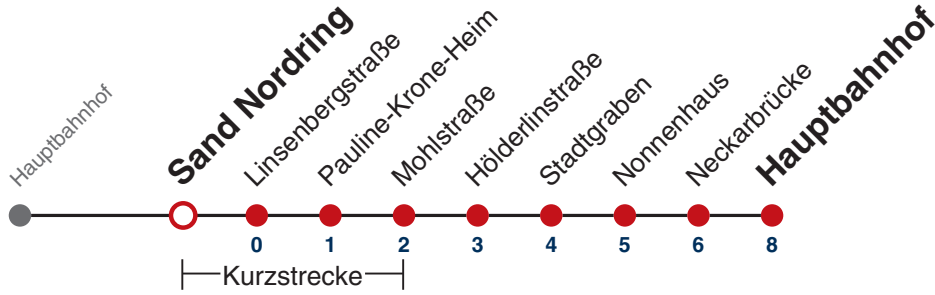

N94

Sand Nordring → Hauptbahnhof

Gültig ab 12.12.2021

	täglich	24.12.	31.12.
05			
06			
07			
08			
09			
10			
11			
12			
13			
14			
15			
16			
17			
18		50	
19		50	
20		50	
21		50	50
22			50
23			
00	50	50	50
01	50	50	50
02	50	50	50
03	50^{N1}		50

N1 verkehrt nur Nächte Do/Fr, Fr/Sa, Sa/So und Nächte vor Feiertagen

Weiterfahrt am Hauptbahnhof als Linie N95.

Fahrplanauskünfte rund um die Uhr:
naldo-App & landesweite Fahrplanauskunft
(0800 29 82 743, kostenlos)