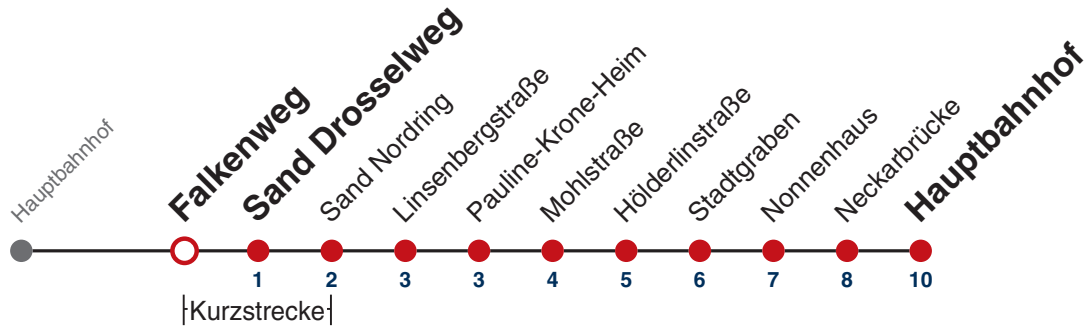

N94

Falkenweg → Hauptbahnhof

Gültig ab 12.12.2021

	täglich	24.12.	31.12.
05			
06			
07			
08			
09			
10			
11			
12			
13			
14			
15			
16			
17			
18		48	
19		48	
20		48	
21		48	48
22			48
23			
00	48	48	48
01	48	48	48
02	48	48	48
03	48^{N1}		48

N1 verkehrt nur Nächte Do/Fr, Fr/Sa, Sa/So und Nächte vor Feiertagen

Weiterfahrt am Hauptbahnhof als Linie N95.

Fahrplanauskünfte rund um die Uhr:
naldo-App & landesweite Fahrplanauskunft
(0800 29 82 743, kostenlos)