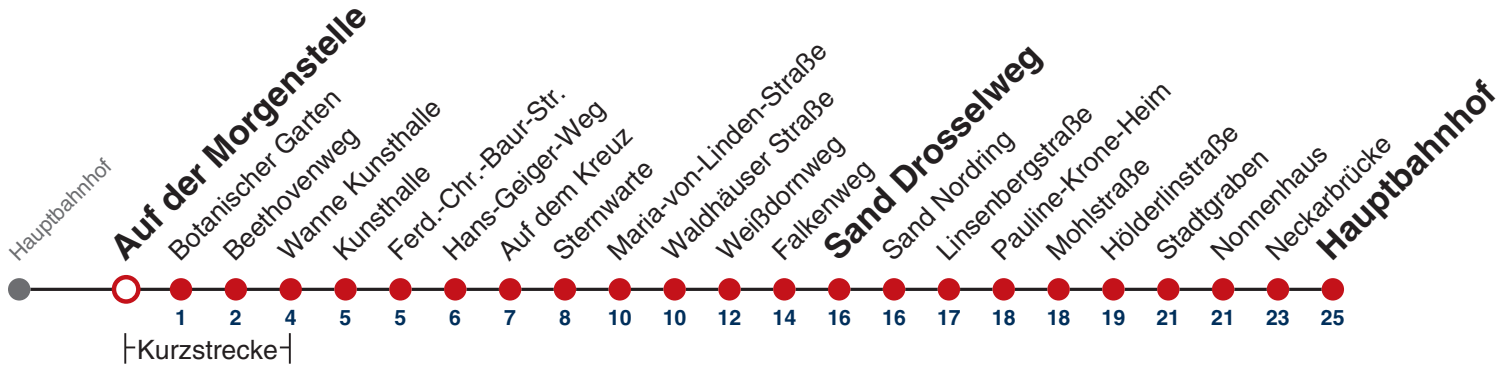

N94

Auf der Morgenstelle → Hauptbahnhof

Gültig ab 12.12.2021

	täglich	24.12.	31.12.
05			
06			
07			
08			
09			
10			
11			
12			
13			
14			
15			
16			
17			
18		33	
19		33	
20		33	
21		33	33
22			33
23			
00	33	33	33
01	33	33	33
02	33	33	33
03	33^{N1}		33

N1 verkehrt nur Nächte Do/Fr, Fr/Sa, Sa/So und Nächte vor Feiertagen

Weiterfahrt am Hauptbahnhof als Linie N95.

Fahrplanauskünfte rund um die Uhr:
naldo-App & landesweite Fahrplanauskunft
(0800 29 82 743, kostenlos)