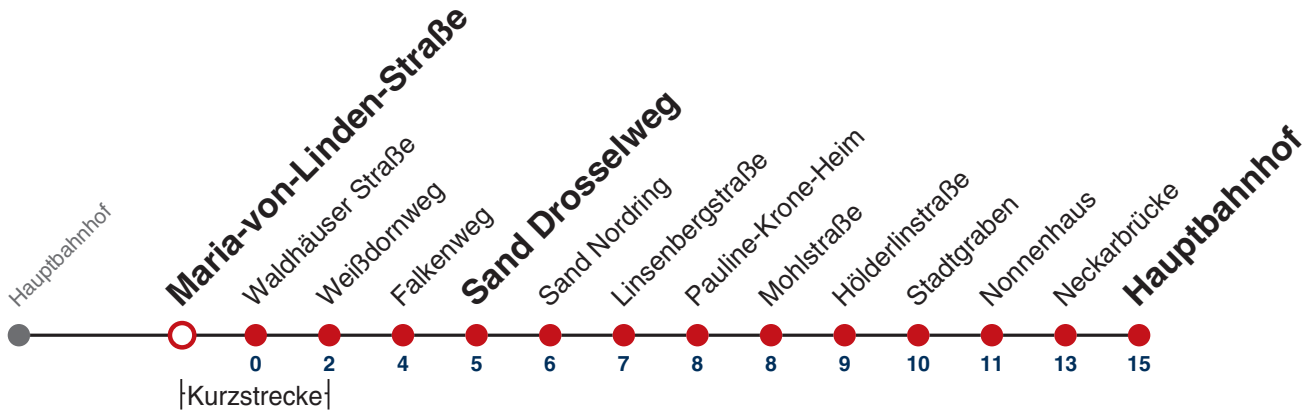

N94

Maria-von-Linden-Straße → Hauptbahnhof

Gültig ab 12.12.2021

	täglich	24.12.	31.12.
05			
06			
07			
08			
09			
10			
11			
12			
13			
14			
15			
16			
17			
18		43	
19		43	
20		43	
21		43	43
22			43
23			
00	43	43	43
01	43	43	43
02	43	43	43
03	43^{N1}		43

N1 verkehrt nur Nächte Do/Fr, Fr/Sa, Sa/So und Nächte vor Feiertagen

Weiterfahrt am Hauptbahnhof als Linie N95.

Fahrplanauskünfte rund um die Uhr:
naldo-App & landesweite Fahrplanauskunft
(0800 29 82 743, kostenlos)