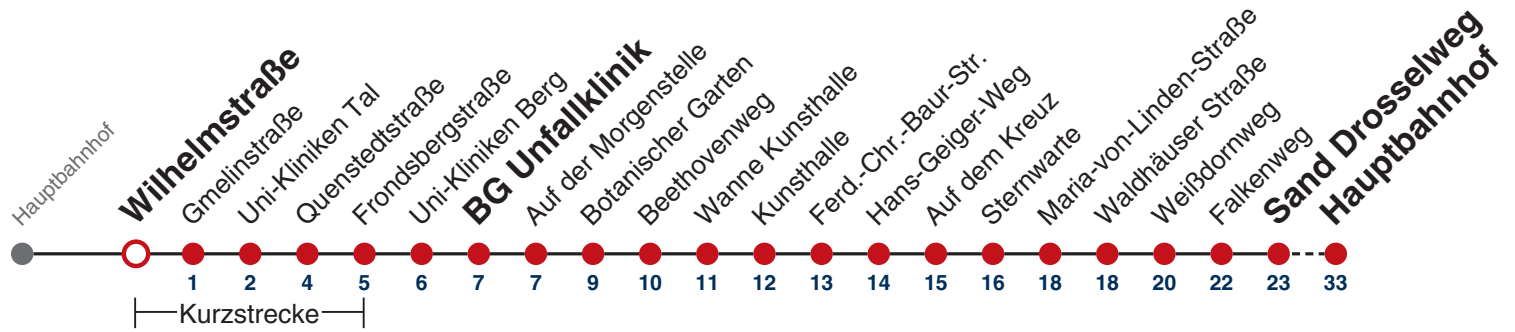

### Weiterfahrt am Hauptbahnhof als Linie N95.

Fahrplanauskünfte rund um die Uhr:  
naldo-App & landesweite Fahrplanauskunft  
(0800 29 82 743, kostenlos)

## Wilhelmstraße → Hauptbahnhof

Gültig ab 12.12.2021

	täglich	24.12.	31.12.
05			
06			
07			
08			
09			
10			
11			
12			
13			
14			
15			
16			
17			
18		25	
19		25	
20		25	
21		25	25
22			25
23			
00	25	25	25
01	25	25	25
02	25	25	25
03	25 <sup>N1</sup>		25