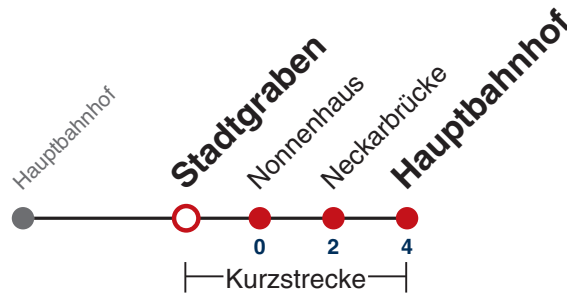

N94

Stadtgraben → Hauptbahnhof

Gültig ab 12.12.2021

	täglich	24.12.	31.12.
05			
06			
07			
08			
09			
10			
11			
12			
13			
14			
15			
16			
17			
18		54	
19		54	
20		54	
21		54	54
22			54
23			
00	54	54	54
01	54	54	54
02	54	54	54
03	54^{N1}		54

N1 verkehrt nur Nächte Do/Fr, Fr/Sa, Sa/So und Nächte vor Feiertagen

Weiterfahrt am Hauptbahnhof als Linie N95.

Fahrplanauskünfte rund um die Uhr:
naldo-App & landesweite Fahrplanauskunft
(0800 29 82 743, kostenlos)