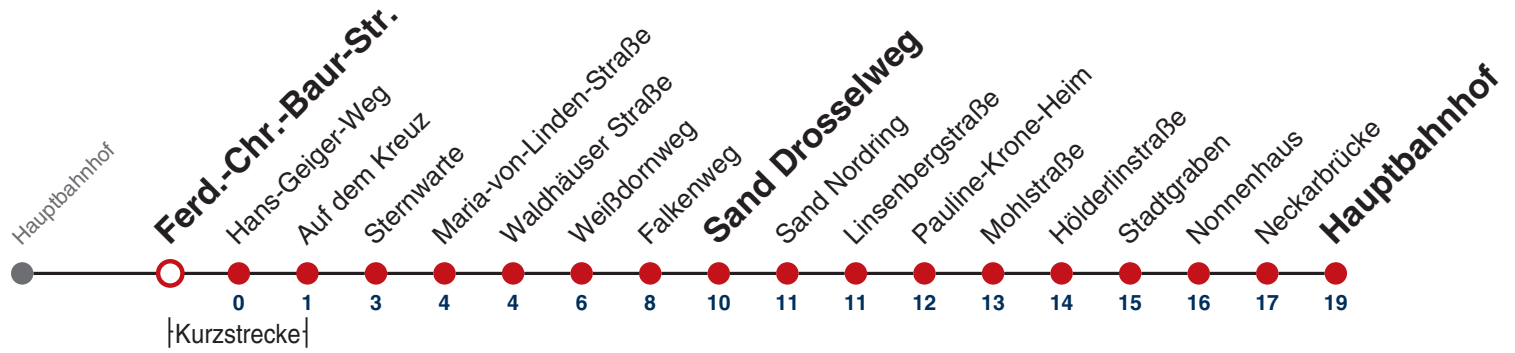

N94

Ferd.-Chr.-Baur-Str. → Hauptbahnhof

Gültig ab 12.12.2021

	täglich	24.12.	31.12.
05			
06			
07			
08			
09			
10			
11			
12			
13			
14			
15			
16			
17			
18		39	
19		39	
20		39	
21		39	39
22			39
23			
00	39	39	39
01	39	39	39
02	39	39	39
03	39^{N1}		39

N1 verkehrt nur Nächte Do/Fr, Fr/Sa, Sa/So und Nächte vor Feiertagen

Weiterfahrt am Hauptbahnhof als Linie N95.

Fahrplanauskünfte rund um die Uhr:
naldo-App & landesweite Fahrplanauskunft
(0800 29 82 743, kostenlos)