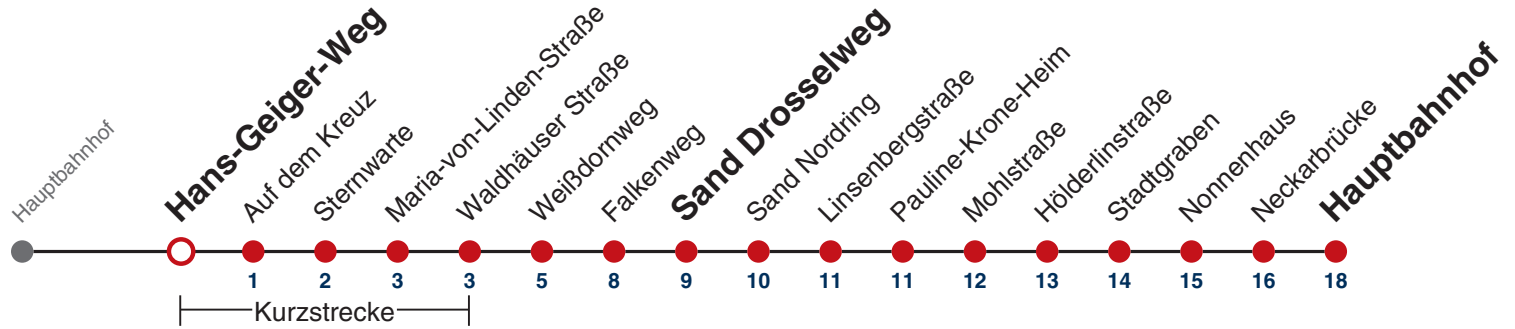

N94

Hans-Geiger-Weg → Hauptbahnhof

Gültig ab 12.12.2021

	täglich	24.12.	31.12.
05			
06			
07			
08			
09			
10			
11			
12			
13			
14			
15			
16			
17			
18		40	
19		40	
20		40	
21		40	40
22			40
23			
00	40	40	40
01	40	40	40
02	40	40	40
03	40^{N1}		40

N1 verkehrt nur Nächte Do/Fr, Fr/Sa, Sa/So und Nächte vor Feiertagen

Weiterfahrt am Hauptbahnhof als Linie N95.

Fahrplanauskünfte rund um die Uhr:
naldo-App & landesweite Fahrplanauskunft
(0800 29 82 743, kostenlos)