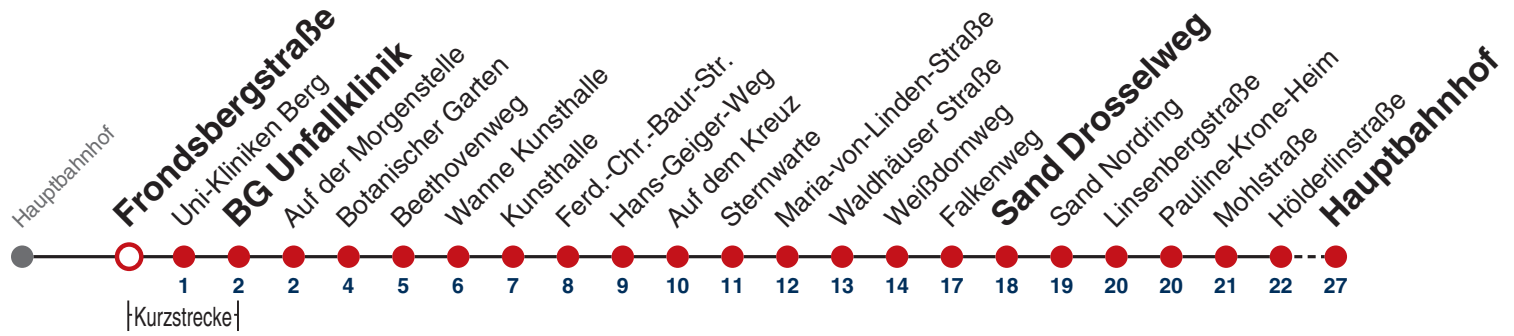

N94

Frondsbergstraße → Hauptbahnhof

Gültig ab 12.12.2021

	täglich	24.12.	31.12.
05			
06			
07			
08			
09			
10			
11			
12			
13			
14			
15			
16			
17			
18		31	
19		31	
20		31	
21		31	31
22			31
23			
00	31	31	31
01	31	31	31
02	31	31	31
03	31^{N1}		31

N1 verkehrt nur Nächte Do/Fr, Fr/Sa, Sa/So und Nächte vor Feiertagen

Weiterfahrt am Hauptbahnhof als Linie N95.

Fahrplanauskünfte rund um die Uhr:
naldo-App & landesweite Fahrplanauskunft
(0800 29 82 743, kostenlos)