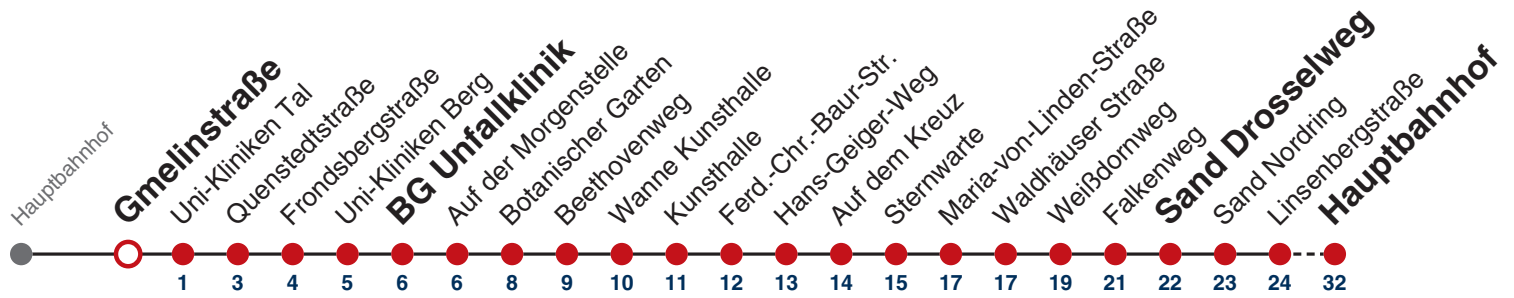

Weiterfahrt am Hauptbahnhof als Linie N95.

Fahrplanauskünfte rund um die Uhr:
naldo-App & landesweite Fahrplanauskunft
(0800 29 82 743, kostenlos)

N94

Wilhelmstraße → Hauptbahnhof

Gültig ab 12.12.2021

	Nächte Do/Fr, Fr/Sa, Sa/So	24.12.	31.12.
05			
06			
07			
08			
09			
10			
11			
12			
13			
14			
15			
16			
17			
18		25	
19		25	
20		25	
21		25	25
22			25
23			
00	25	25	25
01	25	25	25
02	25	25	25
03			25

Weiterfahrt am Hauptbahnhof als Linie N95.

Fahrplanauskünfte rund um die Uhr:
naldo-App & landesweite Fahrplanauskunft
(0800 29 82 743, kostenlos)

N94

Gmelinstraße → Hauptbahnhof

Gültig ab 12.12.2021

	Nächte Do/Fr, Fr/Sa, Sa/So	24.12.	31.12.
05			
06			
07			
08			
09			
10			
11			
12			
13			
14			
15			
16			
17			
18		26	
19		26	
20		26	
21		26	26
22			26
23			
00	26	26	26
01	26	26	26
02	26	26	26
03			26

Weiterfahrt am Hauptbahnhof als Linie N95.

Fahrplanauskünfte rund um die Uhr:
naldo-App & landesweite Fahrplanauskunft
(0800 29 82 743, kostenlos)

N94

Uni-Kliniken Tal → Hauptbahnhof

Gültig ab 12.12.2021

	Nächte Do/Fr, Fr/Sa, Sa/So	24.12.	31.12.
05			
06			
07			
08			
09			
10			
11			
12			
13			
14			
15			
16			
17			
18		28	
19		28	
20		28	
21		28	28
22			28
23			
00	28	28	28
01	28	28	28
02	28	28	28
03			28

Weiterfahrt am Hauptbahnhof als Linie N95.

Fahrplanauskünfte rund um die Uhr:
 naldo-App & landesweite Fahrplanauskunft
 (0800 29 82 743, kostenlos)

N94

Quenstedtstraße → Hauptbahnhof

Gültig ab 12.12.2021