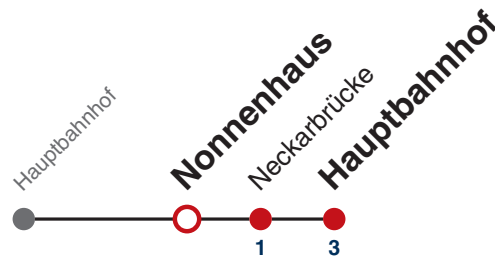

Weiterfahrt am Hauptbahnhof als Linie N95.

Fahrplanauskünfte rund um die Uhr:
naldo-App & landesweite Fahrplanauskunft
(0800 29 82 743, kostenlos)

N94

Stadtgraben → Hauptbahnhof

Gültig ab 12.12.2021

	Nächte Do/Fr, Fr/Sa, Sa/So	24.12.	31.12.
05			
06			
07			
08			
09			
10			
11			
12			
13			
14			
15			
16			
17			
18		54	
19		54	
20		54	
21		54	54
22			54
23			
00	54	54	54
01	54	54	54
02	54	54	54
03			54

Weiterfahrt am Hauptbahnhof als Linie N95.

Fahrplanauskünfte rund um die Uhr:
naldo-App & landesweite Fahrplanauskunft
(0800 29 82 743, kostenlos)

N94

Nonnenhaus → Hauptbahnhof

Gültig ab 12.12.2021

	Nächte Do/Fr, Fr/Sa, Sa/So	24.12.	31.12.
05			
06			
07			
08			
09			
10			
11			
12			
13			
14			
15			
16			
17			
18		55	
19		55	
20		55	
21		55	55
22			55
23			
00	55	55	55
01	55	55	55
02	55	55	55
03			55

Weiterfahrt am Hauptbahnhof als Linie N95.

Fahrplanauskünfte rund um die Uhr:
naldo-App & landesweite Fahrplanauskunft
(0800 29 82 743, kostenlos)

N94

Neckarbrücke → Hauptbahnhof

Gültig ab 12.12.2021

	Nächte Do/Fr, Fr/Sa, Sa/So	24.12.	31.12.
05			
06			
07			
08			
09			
10			
11			
12			
13			
14			
15			
16			
17			
18		57	
19		57	
20		57	
21		57	57
22			57
23			
00	57	57	57
01	57	57	57
02	57	57	57
03			57