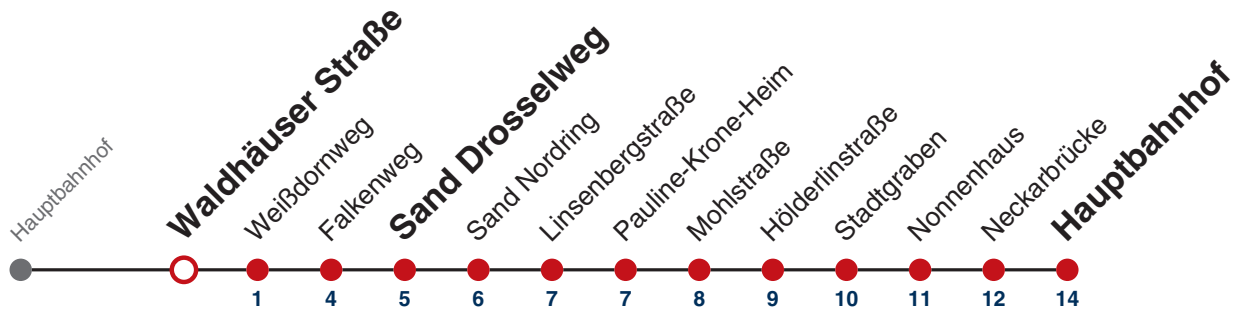

Weiterfahrt am Hauptbahnhof als Linie N95.

Fahrplanauskünfte rund um die Uhr:
naldo-App & landesweite Fahrplanauskunft
(0800 29 82 743, kostenlos)

N94

Waldhäuser Straße → Hauptbahnhof

Gültig ab 12.12.2021