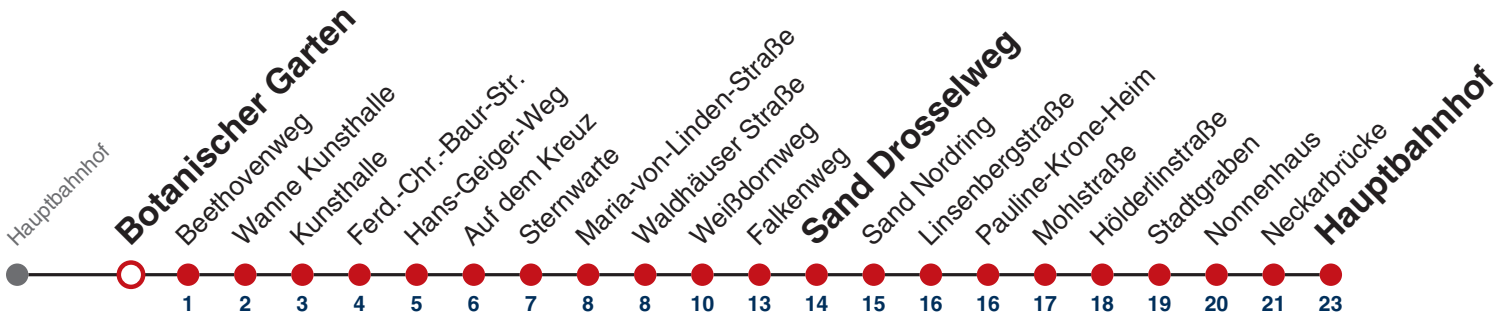

Weiterfahrt am Hauptbahnhof als Linie N95.

Fahrplanauskünfte rund um die Uhr:
naldo-App & landesweite Fahrplanauskunft
(0800 29 82 743, kostenlos)

N94

Botanischer Garten → Hauptbahnhof

Gültig ab 12.12.2021

Weiterfahrt am Hauptbahnhof als Linie N95.

Fahrplanauskünfte rund um die Uhr:
naldo-App & landesweite Fahrplanauskunft
(0800 29 82 743, kostenlos)

N94

Beethovenweg → Hauptbahnhof

Gültig ab 12.12.2021

	Nächte Do/Fr, Fr/Sa, Sa/So	24.12.	31.12.
05			
06			
07			
08			
09			
10			
11			
12			
13			
14			
15			
16			
17			
18		36	
19		36	
20		36	
21		36	36
22			36
23			
00	36	36	36
01	36	36	36
02	36	36	36
03			36