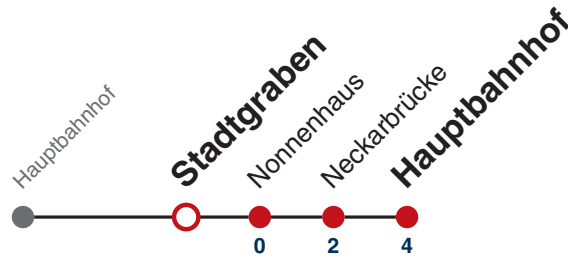

Weiterfahrt am Hauptbahnhof als Linie N95.

Fahrplanauskünfte rund um die Uhr:
 naldo-App & landesweite Fahrplanauskunft
 (0800 29 82 743, kostenlos)

N94

Quenstedtstraße → Hauptbahnhof

Gültig ab 12.12.2021

Weiterfahrt am Hauptbahnhof als Linie N95.

Fahrplanauskünfte rund um die Uhr:
 naldo-App & landesweite Fahrplanauskunft
 (0800 29 82 743, kostenlos)

N94

Uni-Kliniken Berg → Hauptbahnhof

Gültig ab 12.12.2021

Weiterfahrt am Hauptbahnhof als Linie N95.

Fahrplanauskünfte rund um die Uhr:
naldo-App & landesweite Fahrplanauskunft
(0800 29 82 743, kostenlos)

N94

Stadtgraben → Hauptbahnhof

Gültig ab 12.12.2021

	Nächte Do/Fr, Fr/Sa, Sa/So	24.12.	31.12.
05			
06			
07			
08			
09			
10			
11			
12			
13			
14			
15			
16			
17			
18		54	
19		54	
20		54	
21		54	54
22			54
23			
00	54	54	54
01	54	54	54
02	54	54	54
03			54

Weiterfahrt am Hauptbahnhof als Linie N95.

Fahrplanauskünfte rund um die Uhr:
naldo-App & landesweite Fahrplanauskunft
(0800 29 82 743, kostenlos)

N94

Nonnenhaus → Hauptbahnhof

Gültig ab 12.12.2021

	Nächte Do/Fr, Fr/Sa, Sa/So	24.12.	31.12.
05			
06			
07			
08			
09			
10			
11			
12			
13			
14			
15			
16			
17			
18		55	
19		55	
20		55	
21		55	55
22			55
23			
00	55	55	55
01	55	55	55
02	55	55	55
03			55