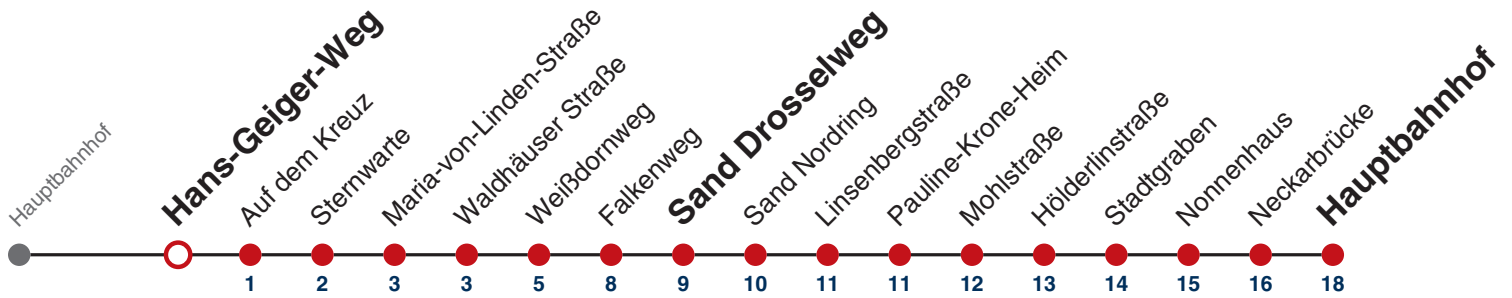

Weiterfahrt am Hauptbahnhof als Linie N95.

Fahrplanauskünfte rund um die Uhr:
naldo-App & landesweite Fahrplanauskunft
(0800 29 82 743, kostenlos)

N94

Hans-Geiger-Weg → Hauptbahnhof

Gültig ab 12.12.2021

	Nächte Do/Fr, Fr/Sa, Sa/So	24.12.	31.12.
05			
06			
07			
08			
09			
10			
11			
12			
13			
14			
15			
16			
17			
18		40	
19		40	
20		40	
21		40	40
22			40
23			
00	40	40	40
01	40	40	40
02	40	40	40
03			40

Weiterfahrt am Hauptbahnhof als Linie N95.

Fahrplanauskünfte rund um die Uhr:
naldo-App & landesweite Fahrplanauskunft
(0800 29 82 743, kostenlos)

N94

Auf dem Kreuz → Hauptbahnhof

Gültig ab 12.12.2021

	Nächte Do/Fr, Fr/Sa, Sa/So	24.12.	31.12.
05			
06			
07			
08			
09			
10			
11			
12			
13			
14			
15			
16			
17			
18		41	
19		41	
20		41	
21		41	41
22			41
23			
00	41	41	41
01	41	41	41
02	41	41	41
03			41