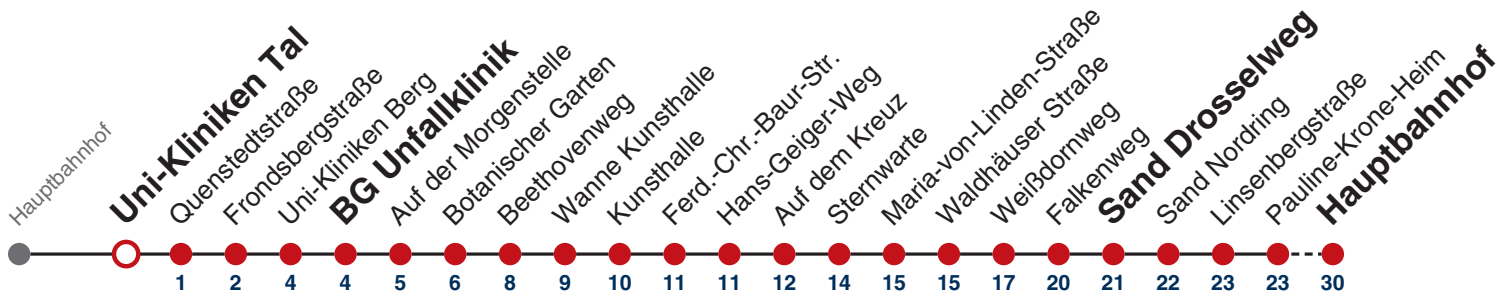

Weiterfahrt am Hauptbahnhof als Linie N95.

Fahrplanauskünfte rund um die Uhr:
naldo-App & landesweite Fahrplanauskunft
(0800 29 82 743, kostenlos)

N94

Gmelinstraße → Hauptbahnhof

Gültig ab 12.12.2021

	Nächte Do/Fr, Fr/Sa, Sa/So	24.12.	31.12.
05			
06			
07			
08			
09			
10			
11			
12			
13			
14			
15			
16			
17			
18		26	
19		26	
20		26	
21		26	26
22			26
23			
00	26	26	26
01	26	26	26
02	26	26	26
03			26

Weiterfahrt am Hauptbahnhof als Linie N95.

Fahrplanauskünfte rund um die Uhr:
naldo-App & landesweite Fahrplanauskunft
(0800 29 82 743, kostenlos)

N94

Uni-Kliniken Tal → Hauptbahnhof

Gültig ab 12.12.2021

	Nächte Do/Fr, Fr/Sa, Sa/So	24.12.	31.12.
05			
06			
07			
08			
09			
10			
11			
12			
13			
14			
15			
16			
17			
18		28	
19		28	
20		28	
21		28	28
22			28
23			
00	28	28	28
01	28	28	28
02	28	28	28
03			28

Weiterfahrt am Hauptbahnhof als Linie N95.

Fahrplanauskünfte rund um die Uhr:
 naldo-App & landesweite Fahrplanauskunft
 (0800 29 82 743, kostenlos)

N94

Quenstedtstraße → Hauptbahnhof

Gültig ab 12.12.2021