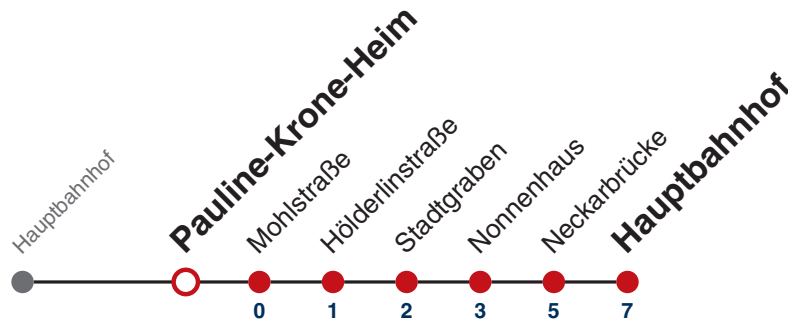

Weiterfahrt am Hauptbahnhof als Linie N95.

Fahrplanauskünfte rund um die Uhr:
naldo-App & landesweite Fahrplanauskunft
(0800 29 82 743, kostenlos)

N94

Linsenbergstraße → Hauptbahnhof

Gültig ab 12.12.2021

	Nächte Do/Fr, Fr/Sa, Sa/So	24.12.	31.12.
05			
06			
07			
08			
09			
10			
11			
12			
13			
14			
15			
16			
17			
18		51	
19		51	
20		51	
21		51	51
22			51
23			
00	51	51	51
01	51	51	51
02	51	51	51
03			51

Weiterfahrt am Hauptbahnhof als Linie N95.

Fahrplanauskünfte rund um die Uhr:
naldo-App & landesweite Fahrplanauskunft
(0800 29 82 743, kostenlos)

N94

Pauline-Krone-Heim → Hauptbahnhof

Gültig ab 12.12.2021