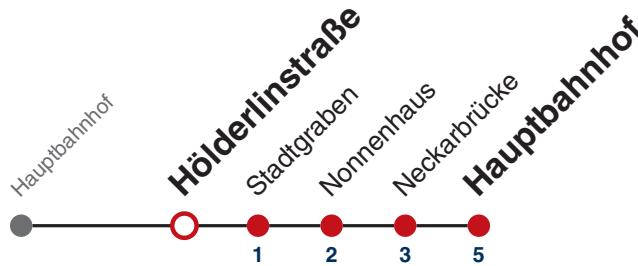

Weiterfahrt am Hauptbahnhof als Linie N95.

Fahrplanauskünfte rund um die Uhr:
naldo-App & landesweite Fahrplanauskunft
(0800 29 82 743, kostenlos)

N94

Mohlstraße → Hauptbahnhof

Gültig ab 12.12.2021

	Nächte Do/Fr, Fr/Sa, Sa/So	24.12.	31.12.
05			
06			
07			
08			
09			
10			
11			
12			
13			
14			
15			
16			
17			
18		52	
19		52	
20		52	
21		52	52
22			52
23			
00	52	52	52
01	52	52	52
02	52	52	52
03			52

Weiterfahrt am Hauptbahnhof als Linie N95.

Fahrplanauskünfte rund um die Uhr:
naldo-App & landesweite Fahrplanauskunft
(0800 29 82 743, kostenlos)

N94

Hölderlinstraße → Hauptbahnhof

Gültig ab 12.12.2021

	Nächte Do/Fr, Fr/Sa, Sa/So	24.12.	31.12.
05			
06			
07			
08			
09			
10			
11			
12			
13			
14			
15			
16			
17			
18		53	
19		53	
20		53	
21		53	53
22			53
23			
00	53	53	53
01	53	53	53
02	53	53	53
03			53

Weiterfahrt am Hauptbahnhof als Linie N95.

Fahrplanauskünfte rund um die Uhr:
naldo-App & landesweite Fahrplanauskunft
(0800 29 82 743, kostenlos)

N94

Stadtgraben → Hauptbahnhof

Gültig ab 12.12.2021

	Nächte Do/Fr, Fr/Sa, Sa/So	24.12.	31.12.
05			
06			
07			
08			
09			
10			
11			
12			
13			
14			
15			
16			
17			
18		54	
19		54	
20		54	
21		54	54
22			54
23			
00	54	54	54
01	54	54	54
02	54	54	54
03			54