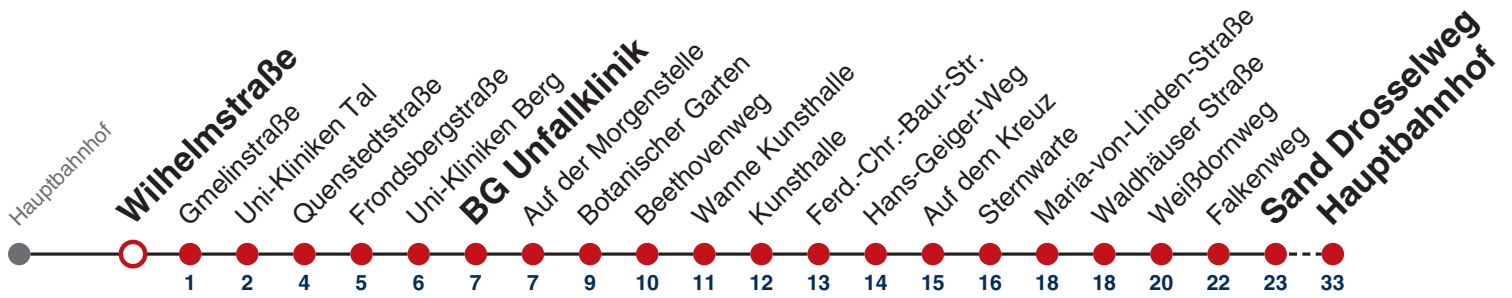

Weiterfahrt am Hauptbahnhof als Linie N95.

Fahrplanauskünfte rund um die Uhr:
naldo-App & landesweite Fahrplanauskunft
(0800 29 82 743, kostenlos)

N94

Neckarbrücke → Hauptbahnhof

Gültig ab 12.12.2021

	Nächte Do/Fr, Fr/Sa, Sa/So	24.12.	31.12.
05			
06			
07			
08			
09			
10			
11			
12			
13			
14			
15			
16			
17			
18		25	
19		25	
20		25	
21		25	25
22			25
23			
00	25	25	25
01	25	25	25
02	25	25	25
03			25

Weiterfahrt am Hauptbahnhof als Linie N95.

Fahrplanauskünfte rund um die Uhr:
naldo-App & landesweite Fahrplanauskunft
(0800 29 82 743, kostenlos)

N94

Wilhelmstraße → Hauptbahnhof

Gültig ab 12.12.2021

	Nächte Do/Fr, Fr/Sa, Sa/So	24.12.	31.12.
05			
06			
07			
08			
09			
10			
11			
12			
13			
14			
15			
16			
17			
18		25	
19		25	
20		25	
21		25	25
22			25
23			
00	25	25	25
01	25	25	25
02	25	25	25
03			25

Weiterfahrt am Hauptbahnhof als Linie N95.

Fahrplanauskünfte rund um die Uhr:
naldo-App & landesweite Fahrplanauskunft
(0800 29 82 743, kostenlos)

N94

Gmelinstraße → Hauptbahnhof

Gültig ab 12.12.2021

	Nächte Do/Fr, Fr/Sa, Sa/So	24.12.	31.12.
05			
06			
07			
08			
09			
10			
11			
12			
13			
14			
15			
16			
17			
18		26	
19		26	
20		26	
21		26	26
22			26
23			
00	26	26	26
01	26	26	26
02	26	26	26
03			26

Weiterfahrt am Hauptbahnhof als Linie N95.

Fahrplanauskünfte rund um die Uhr:
naldo-App & landesweite Fahrplanauskunft
(0800 29 82 743, kostenlos)

N94

Uni-Kliniken Tal → Hauptbahnhof

Gültig ab 12.12.2021

	Nächte Do/Fr, Fr/Sa, Sa/So	24.12.	31.12.
05			
06			
07			
08			
09			
10			
11			
12			
13			
14			
15			
16			
17			
18		28	
19		28	
20		28	
21		28	28
22			28
23			
00	28	28	28
01	28	28	28
02	28	28	28
03			28