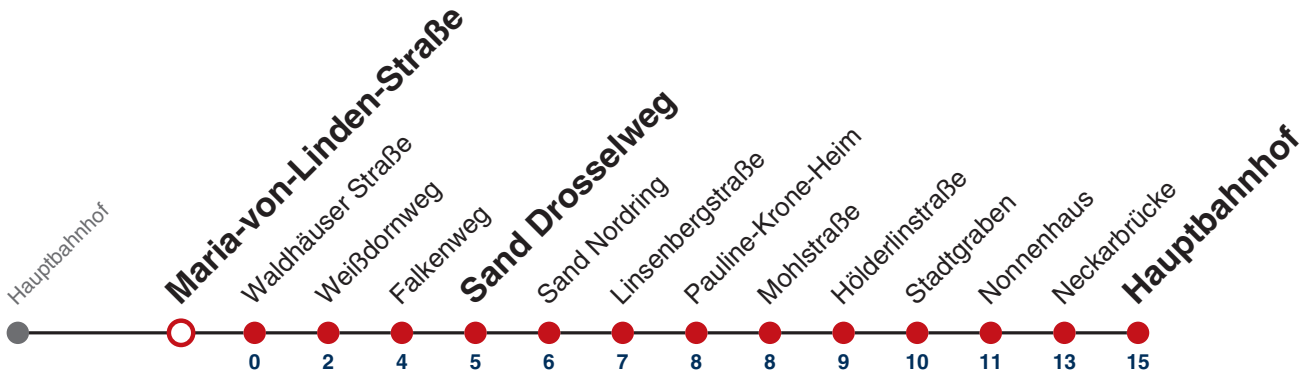

Weiterfahrt am Hauptbahnhof als Linie N95.

Fahrplanauskünfte rund um die Uhr:
naldo-App & landesweite Fahrplanauskunft
(0800 29 82 743, kostenlos)

N94

Sternwarte → Hauptbahnhof

Gültig ab 12.12.2021

	Nächte Do/Fr, Fr/Sa, Sa/So	24.12.	31.12.
05			
06			
07			
08			
09			
10			
11			
12			
13			
14			
15			
16			
17			
18		42	
19		42	
20		42	
21		42	42
22			42
23			
00	42	42	42
01	42	42	42
02	42	42	42
03			42

Weiterfahrt am Hauptbahnhof als Linie N95.

Fahrplanauskünfte rund um die Uhr:
naldo-App & landesweite Fahrplanauskunft
(0800 29 82 743, kostenlos)

N94

Maria-von-Linden-Straße → Hauptbahnhof

Gültig ab 12.12.2021

	Nächte Do/Fr, Fr/Sa, Sa/So	24.12.	31.12.
05			
06			
07			
08			
09			
10			
11			
12			
13			
14			
15			
16			
17			
18		43	
19		43	
20		43	
21		43	43
22			43
23			
00	43	43	43
01	43	43	43
02	43	43	43
03			43