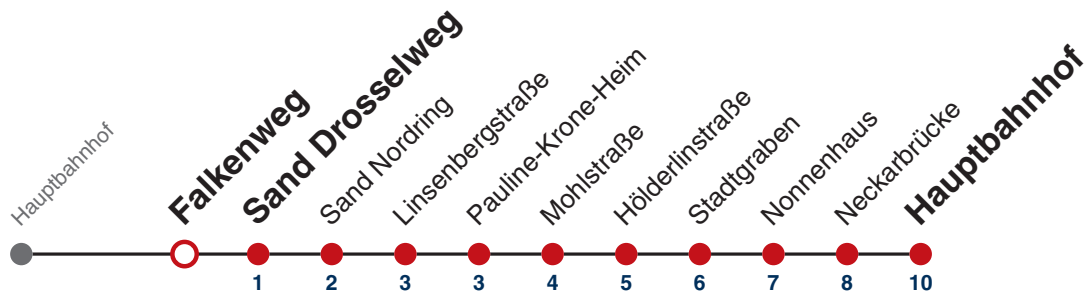

Weiterfahrt am Hauptbahnhof als Linie N95.

Fahrplanauskünfte rund um die Uhr:
naldo-App & landesweite Fahrplanauskunft
(0800 29 82 743, kostenlos)

N94

Weißdornweg → Hauptbahnhof

Gültig ab 12.12.2021

	Nächte Do/Fr, Fr/Sa, Sa/So	24.12.	31.12.
05			
06			
07			
08			
09			
10			
11			
12			
13			
14			
15			
16			
17			
18		45	
19		45	
20		45	
21		45	45
22			45
23			
00	45	45	45
01	45	45	45
02	45	45	45
03			45

Weiterfahrt am Hauptbahnhof als Linie N95.

Fahrplanauskünfte rund um die Uhr:
naldo-App & landesweite Fahrplanauskunft
(0800 29 82 743, kostenlos)

N94

Falkenweg → Hauptbahnhof

Gültig ab 12.12.2021

	Nächte Do/Fr, Fr/Sa, Sa/So	24.12.	31.12.
05			
06			
07			
08			
09			
10			
11			
12			
13			
14			
15			
16			
17			
18		48	
19		48	
20		48	
21		48	48
22			48
23			
00	48	48	48
01	48	48	48
02	48	48	48
03			48

Weiterfahrt am Hauptbahnhof als Linie N95.

Fahrplanauskünfte rund um die Uhr:
naldo-App & landesweite Fahrplanauskunft
(0800 29 82 743, kostenlos)

N94

Sand Drosselweg → Hauptbahnhof

Gültig ab 12.12.2021

	Nächte Do/Fr, Fr/Sa, Sa/So	24.12.	31.12.
05			
06			
07			
08			
09			
10			
11			
12			
13			
14			
15			
16			
17			
18		49	
19		49	
20		49	
21		49	49
22			49
23			
00	49	49	49
01	49	49	49
02	49	49	49
03			49