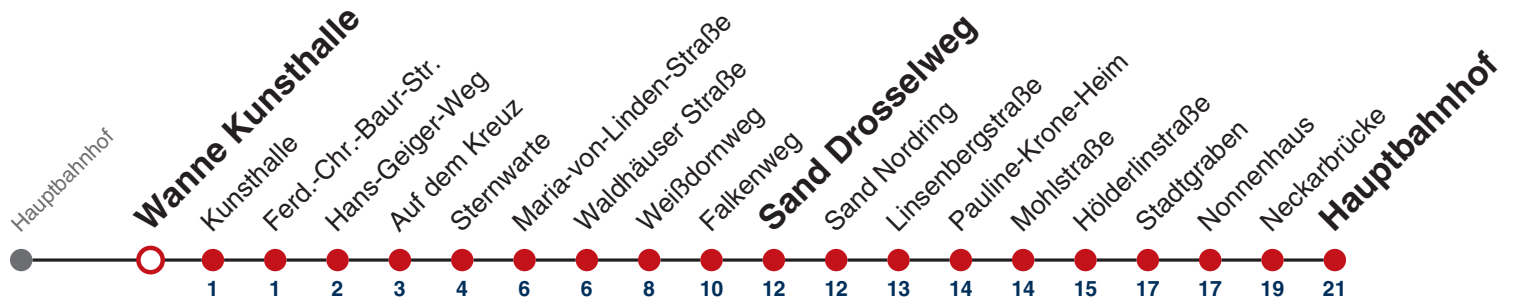

Weiterfahrt am Hauptbahnhof als Linie N95.

Fahrplanauskünfte rund um die Uhr:
naldo-App & landesweite Fahrplanauskunft
(0800 29 82 743, kostenlos)

N94

Beethovenweg → Hauptbahnhof

Gültig ab 12.12.2021

	Nächte Do/Fr, Fr/Sa, Sa/So	24.12.	31.12.
05			
06			
07			
08			
09			
10			
11			
12			
13			
14			
15			
16			
17			
18		36	
19		36	
20		36	
21		36	36
22			36
23			
00	36	36	36
01	36	36	36
02	36	36	36
03			36

Weiterfahrt am Hauptbahnhof als Linie N95.

Fahrplanauskünfte rund um die Uhr:
naldo-App & landesweite Fahrplanauskunft
(0800 29 82 743, kostenlos)

N94

Wanne Kunsthalle → Hauptbahnhof

Gültig ab 12.12.2021

	Nächte Do/Fr, Fr/Sa, Sa/So	24.12.	31.12.
05			
06			
07			
08			
09			
10			
11			
12			
13			
14			
15			
16			
17			
18		37	
19		37	
20		37	
21		37	37
22			37
23			
00	37	37	37
01	37	37	37
02	37	37	37
03			37

Weiterfahrt am Hauptbahnhof als Linie N95.

Fahrplanauskünfte rund um die Uhr:
naldo-App & landesweite Fahrplanauskunft
(0800 29 82 743, kostenlos)

N94

Ferd.-Chr.-Baur-Str. → Hauptbahnhof

Gültig ab 12.12.2021