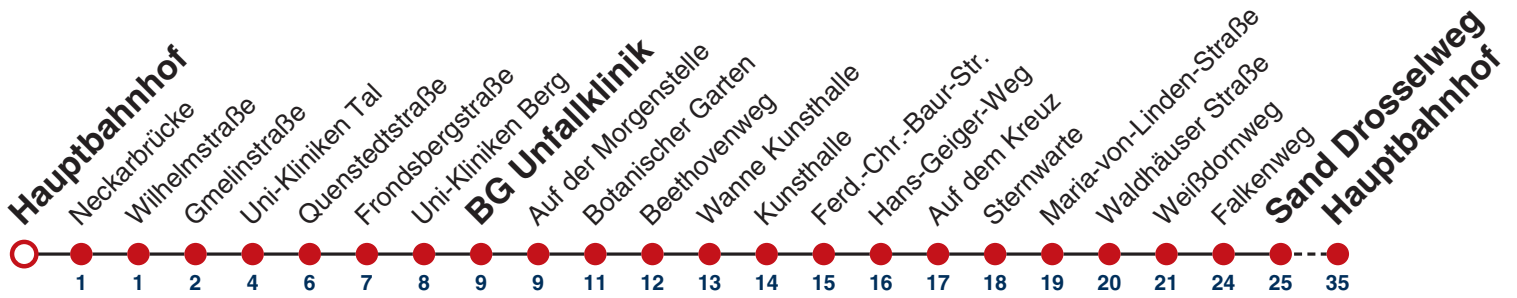

N94

Hauptbahnhof

Gültig ab 12.12.2021

	Nächte Do/Fr, Fr/Sa, Sa/So	24.12.	31.12.
05			
06			
07			
08			
09			
10			
11			
12			
13			
14			
15			
16			
17			
18		24	
19		24	
20		24	
21		24	24
22			24
23			
00	24	24	24
01	24	24	24
02	24	24	24
03			24

Weiterfahrt am Hauptbahnhof als Linie N95.

Fahrplanauskünfte rund um die Uhr:
naldo-App & landesweite Fahrplanauskunft
(0800 29 82 743, kostenlos)

N94

Neckarbrücke → Hauptbahnhof

Gültig ab 12.12.2021

	Nächte Do/Fr, Fr/Sa, Sa/So	24.12.	31.12.
05			
06			
07			
08			
09			
10			
11			
12			
13			
14			
15			
16			
17			
18		25	
19		25	
20		25	
21		25	25
22			25
23			
00	25	25	25
01	25	25	25
02	25	25	25
03			25

Weiterfahrt am Hauptbahnhof als Linie N95.

Fahrplanauskünfte rund um die Uhr:
naldo-App & landesweite Fahrplanauskunft
(0800 29 82 743, kostenlos)

N94

Wilhelmstraße → Hauptbahnhof

Gültig ab 12.12.2021

	Nächte Do/Fr, Fr/Sa, Sa/So	24.12.	31.12.
05			
06			
07			
08			
09			
10			
11			
12			
13			
14			
15			
16			
17			
18		25	
19		25	
20		25	
21		25	25
22			25
23			
00	25	25	25
01	25	25	25
02	25	25	25
03			25

Weiterfahrt am Hauptbahnhof als Linie N95.

Fahrplanauskünfte rund um die Uhr:
naldo-App & landesweite Fahrplanauskunft
(0800 29 82 743, kostenlos)

N94

Uni-Kliniken Tal → Hauptbahnhof

Gültig ab 12.12.2021

	Nächte Do/Fr, Fr/Sa, Sa/So	24.12.	31.12.
05			
06			
07			
08			
09			
10			
11			
12			
13			
14			
15			
16			
17			
18		28	
19		28	
20		28	
21		28	28
22			28
23			
00	28	28	28
01	28	28	28
02	28	28	28
03			28