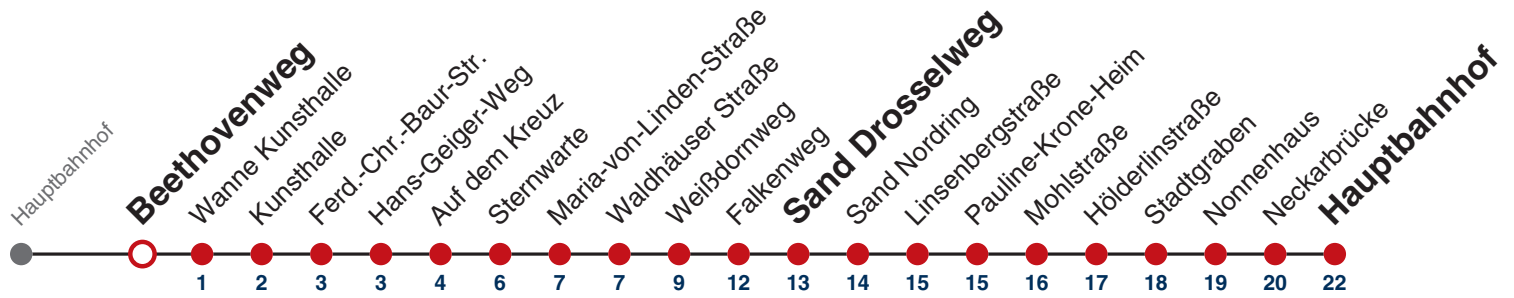

Weiterfahrt am Hauptbahnhof als Linie N95.

Fahrplanauskünfte rund um die Uhr:
naldo-App & landesweite Fahrplanauskunft
(0800 29 82 743, kostenlos)

N94

Beethovenweg → Hauptbahnhof

Gültig ab 12.12.2021

	Nächte Do/Fr, Fr/Sa, Sa/So	24.12.	31.12.
05			
06			
07			
08			
09			
10			
11			
12			
13			
14			
15			
16			
17			
18		36	
19		36	
20		36	
21		36	36
22			36
23			
00	36	36	36
01	36	36	36
02	36	36	36
03			36

Weiterfahrt am Hauptbahnhof als Linie N95.

Fahrplanauskünfte rund um die Uhr:
naldo-App & landesweite Fahrplanauskunft
(0800 29 82 743, kostenlos)

N94

Wanne Kunsthalle → Hauptbahnhof

Gültig ab 12.12.2021

	Nächte Do/Fr, Fr/Sa, Sa/So	24.12.	31.12.
05			
06			
07			
08			
09			
10			
11			
12			
13			
14			
15			
16			
17			
18		37	
19		37	
20		37	
21		37	37
22			37
23			
00	37	37	37
01	37	37	37
02	37	37	37
03			37