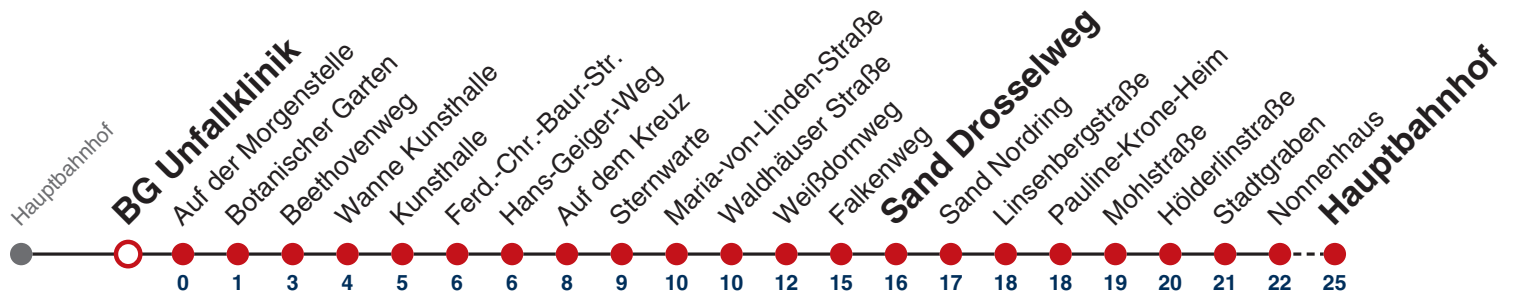

Weiterfahrt am Hauptbahnhof als Linie N95.

Fahrplanauskünfte rund um die Uhr:
naldo-App & landesweite Fahrplanauskunft
(0800 29 82 743, kostenlos)

N94

BG Unfallklinik → Hauptbahnhof

Gültig ab 12.12.2021

	Nächte Do/Fr, Fr/Sa, Sa/So	24.12.	31.12.
05			
06			
07			
08			
09			
10			
11			
12			
13			
14			
15			
16			
17			
18		33	
19		33	
20		33	
21		33	33
22			33
23			
00	33	33	33
01	33	33	33
02	33	33	33
03			33

Weiterfahrt am Hauptbahnhof als Linie N95.

Fahrplanauskünfte rund um die Uhr:
naldo-App & landesweite Fahrplanauskunft
(0800 29 82 743, kostenlos)

N94

Auf der Morgenstelle → Hauptbahnhof

Gültig ab 12.12.2021