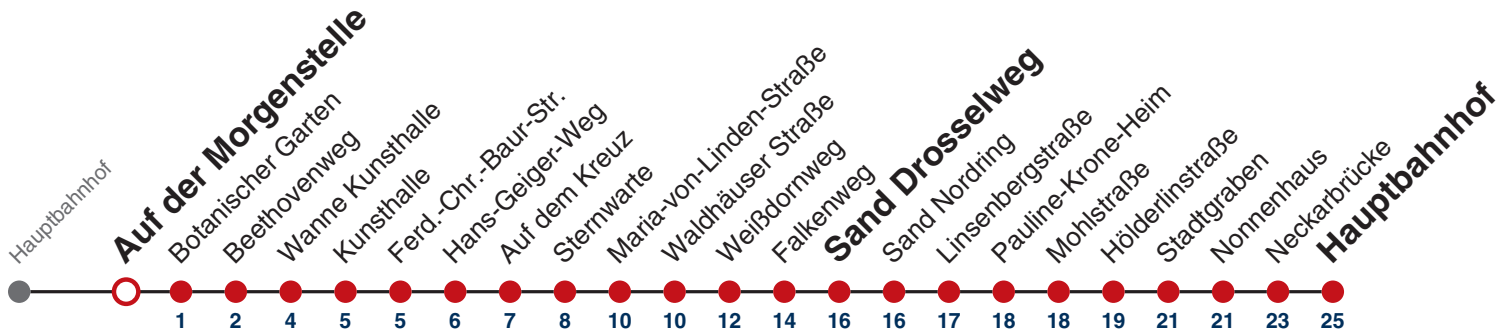

Weiterfahrt am Hauptbahnhof als Linie N95.

Fahrplanauskünfte rund um die Uhr:
naldo-App & landesweite Fahrplanauskunft
(0800 29 82 743, kostenlos)

N94

BG Unfallklinik → Hauptbahnhof

Gültig ab 12.12.2021

	Nächte Do/Fr, Fr/Sa, Sa/So	24.12.	31.12.
05			
06			
07			
08			
09			
10			
11			
12			
13			
14			
15			
16			
17			
18		33	
19		33	
20		33	
21		33	33
22			33
23			
00	33	33	33
01	33	33	33
02	33	33	33
03			33

Weiterfahrt am Hauptbahnhof als Linie N95.

Fahrplanauskünfte rund um die Uhr:
naldo-App & landesweite Fahrplanauskunft
(0800 29 82 743, kostenlos)

N94

Auf der Morgenstelle → Hauptbahnhof

Gültig ab 12.12.2021

	Nächte Do/Fr, Fr/Sa, Sa/So	24.12.	31.12.
05			
06			
07			
08			
09			
10			
11			
12			
13			
14			
15			
16			
17			
18		33	
19		33	
20		33	
21		33	33
22			33
23			
00	33	33	33
01	33	33	33
02	33	33	33
03			33

Weiterfahrt am Hauptbahnhof als Linie N95.

Fahrplanauskünfte rund um die Uhr:
naldo-App & landesweite Fahrplanauskunft
(0800 29 82 743, kostenlos)

N94

Botanischer Garten → Hauptbahnhof

Gültig ab 12.12.2021