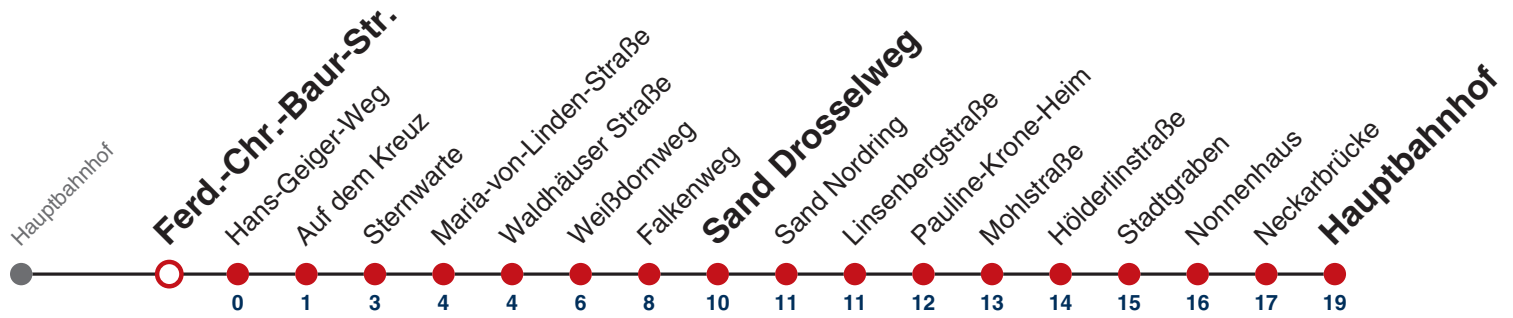

Weiterfahrt am Hauptbahnhof als Linie N95.

Fahrplanauskünfte rund um die Uhr:
naldo-App & landesweite Fahrplanauskunft
(0800 29 82 743, kostenlos)

N94

Ferd.-Chr.-Baur-Str. → Hauptbahnhof

Gültig ab 12.12.2021

	Nächte Do/Fr, Fr/Sa, Sa/So	24.12.	31.12.
05			
06			
07			
08			
09			
10			
11			
12			
13			
14			
15			
16			
17			
18		39	
19		39	
20		39	
21		39	39
22			39
23			
00	39	39	39
01	39	39	39
02	39	39	39
03			39